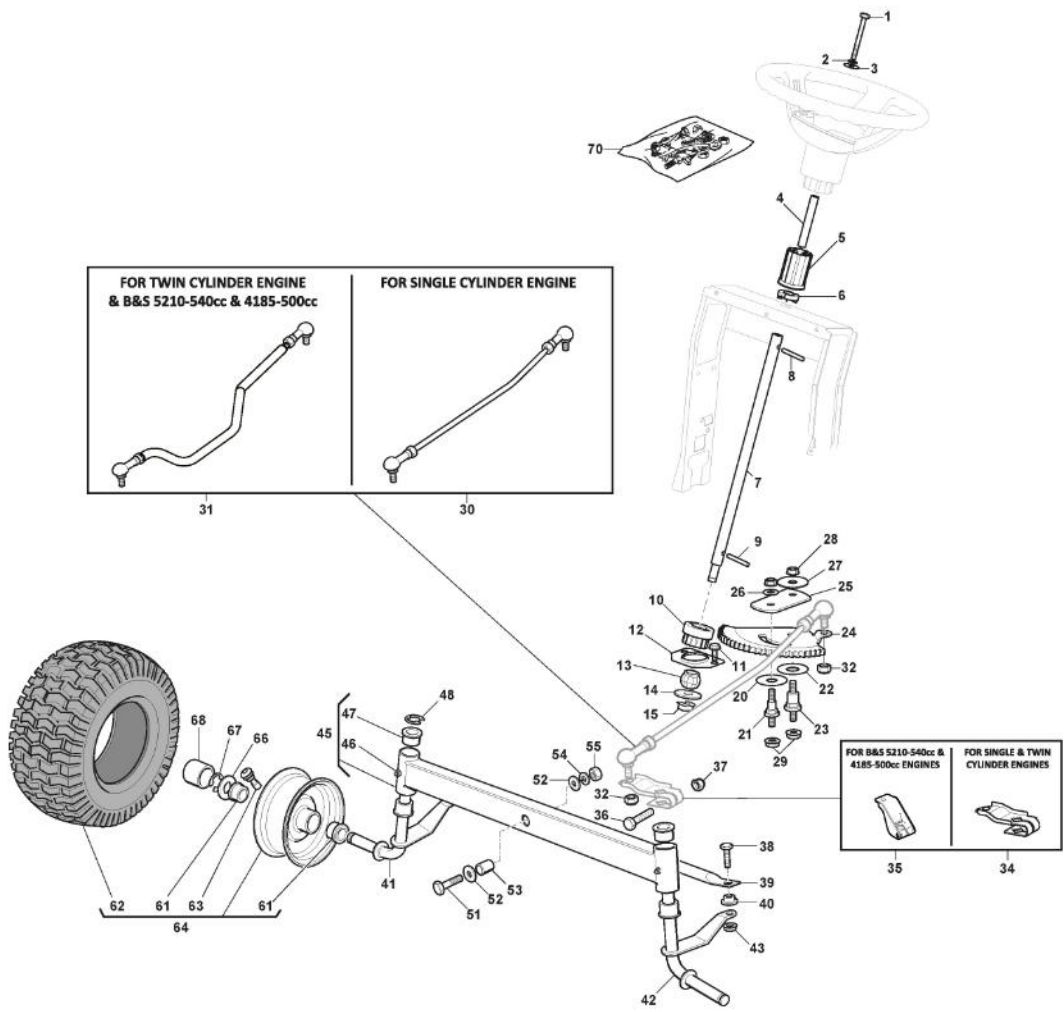

Lenkgetriebe

Bild Nr.	Anzahl	Teilenummer	Beschreibung	Hinweis	Von	Bis
63	2	125950000/0	Ventil			
64	2	382680048/0	Rad Kpl	13" - P512 / Light Grey Rimm		
66	2	125670005/2	Scheibe			
67	2	112001010/0	Ring Benzing			
68	2	322110233/0	Nabendeckel	Standard Black Cover		
70	1	382180142/0	Satz, Schrauben	Pos 1-4 incl.