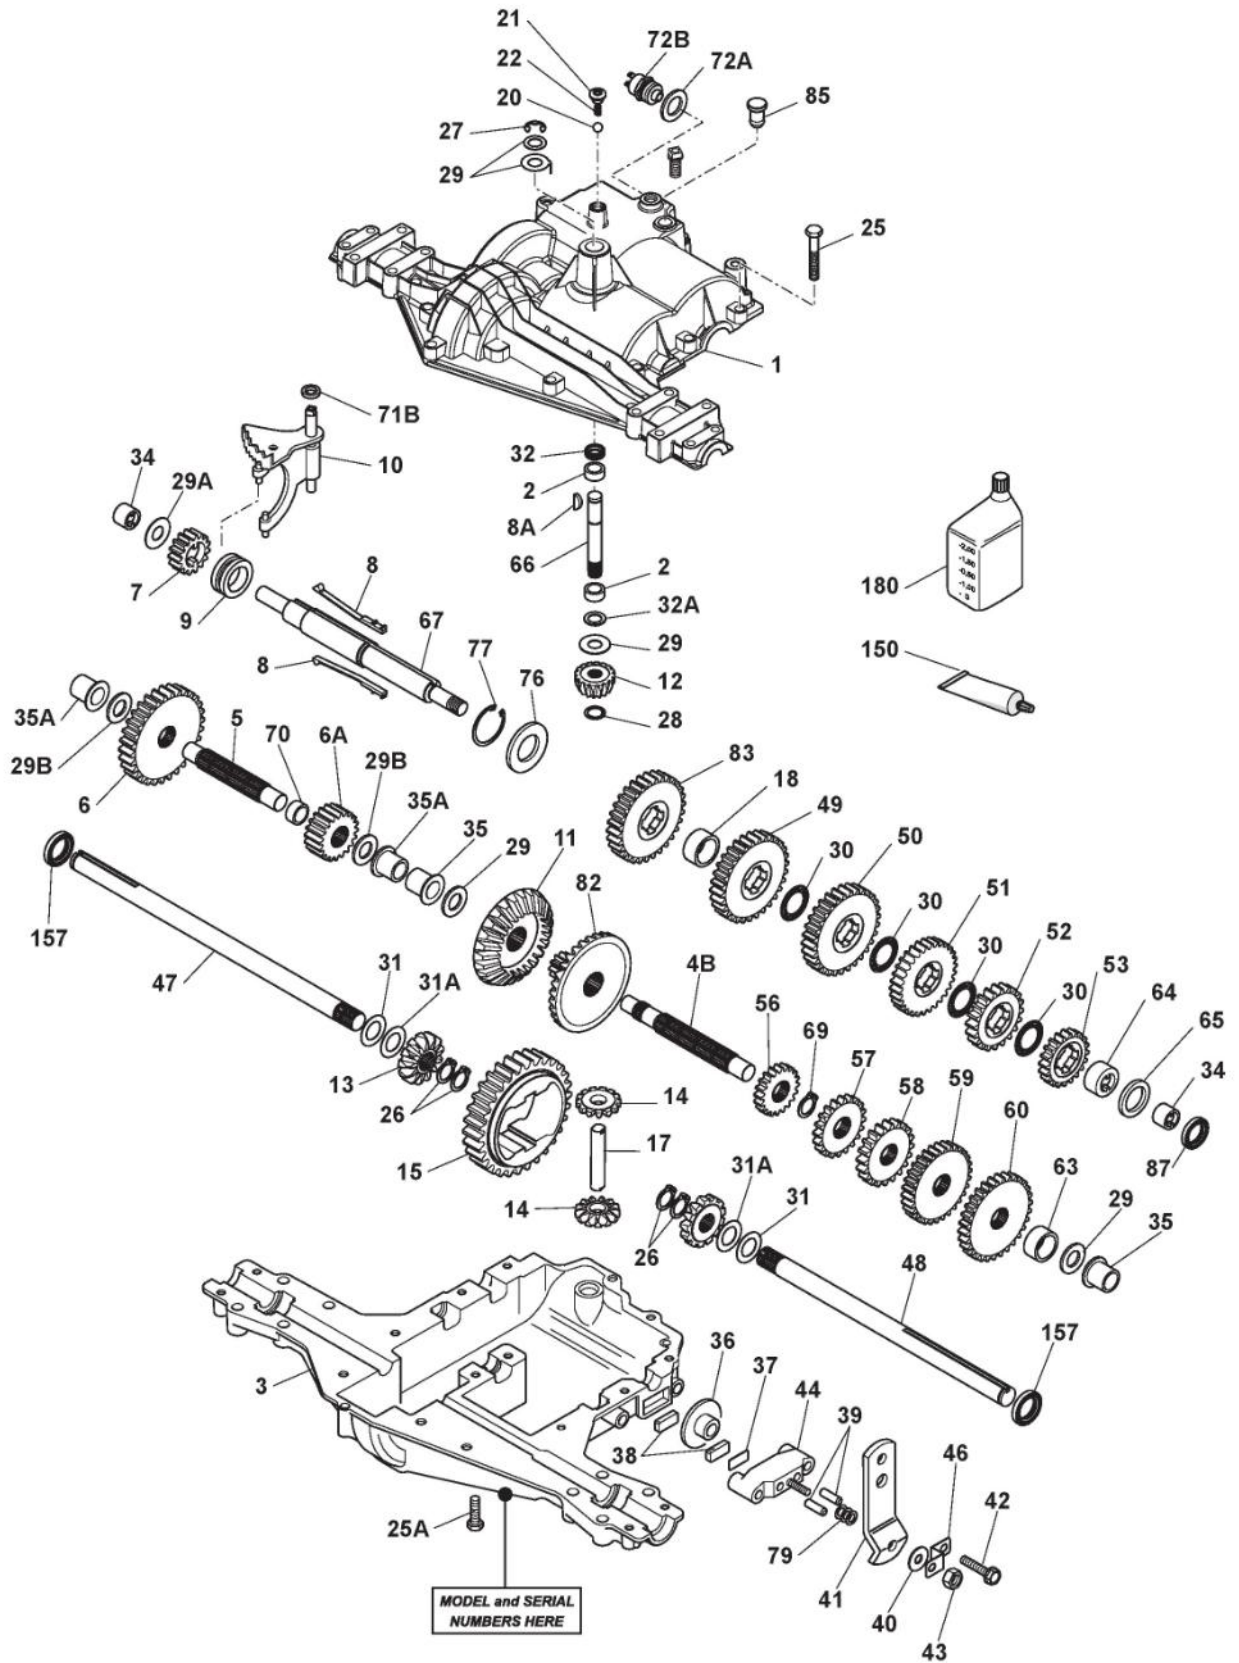

Getreibe

Bild Nr.	Anzahl	Teilenummer	Beschreibung	Hinweis	Von	Bis
0	1	118400910/2	Übertragung MST 205-535G	MST 205-535G		
0	1	118400915/2	Transaxel (Peeless)	MST 205-541G		
1	1	772148	Deckel	(Please contact Peerless service Network using item: 772148)		
2	2	780086	Nadellager	(Please contact Peerless service Network using item: 780086)		
3	1	770128	Gehäuse	(Please contact Peerless service Network using item: 770128)		
4B	1	776406	Welle	(Please contact Peerless service Network using item: 776406)		
5	1	776409	Welle	(Please contact Peerless service Network using item: 776409)		
6	1	778364	Zahnrad	38T (Please contact Peerless service Network using item: 778364)		
6A	1	778369	Zahnrad	15T (Please contact Peerless service Network using item: 778369)		
7	1	778330	Zahnrad	11T (Please contact Peerless service Network using item: 778330)		
8A	1	792047	Schwungrad Schlüssel	(Please contact Peerless service Network using item: 792047)		
8	2	792180	Schlüssel	(Please contact Peerless service Network using item: 792180)		
9	1	784352	Stellring	(Please contact Peerless service Network using item: 784352)		
10	1	784378	Schalthebel	(Please contact Peerless service Network using item: 784378)		
11	1	778334	Zahnrad	30T (Please contact Peerless service Network using item: 778334)		
12	1	778309	Zahnrad	13T (Please contact Peerless service Network using item: 778309)		
13	2	778368	Zahnrad	13T (Please contact Peerless service Network using item: 778368)		
14	2	778368	Zahnrad	13T (Please contact Peerless service Network using item: 778368)		
15	1	778370	Ringzahnrad	43T (Please contact Peerless service Network using item: 778370)		
17	1	786188	Treibbolzen	(Please contact Peerless service Network using item: 786188)		
18	1	786102	Entfernungsstück	(Please contact Peerless service Network using item: 786102)		
20	1	792077	Kugel	(Please contact Peerless service Network using item: 792077)		
21	1	792078	Schraube	(Please contact Peerless service Network using item: 792078)		
21	1	792211	Schraube	(Please contact Peerless service Network using item: 792211)		
22	1	792079	Feder	(Please contact Peerless service Network using item: 792079)		
25	17	792073	Schraube	(Please contact Peerless service Network using item: 792073)		
25A	2	792177	Schraube	35 mm (Please contact Peerless service Network using item: 792177)		
26	4	792125	Schließring	Sats 2 st/Pkg of 2 (Please contact Peerless service Network using item: 792125)		
27	1	792035	Schließring	(Please contact Peerless service Network using item: 792035)