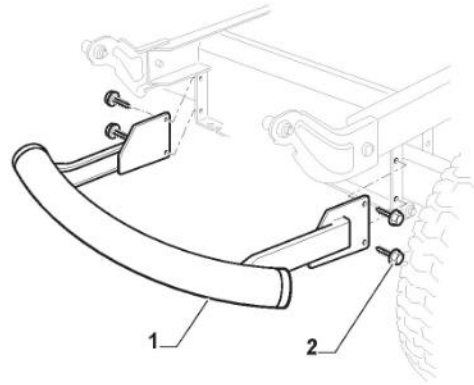

Zubehoere Nach Anfrage

Bild Nr.	Anzahl	Teilenummer	Beschreibung	Hinweis	Von	Bis
1	1	382869038/0	Auspuffschutz			
2	4	112735599/0	Schraube			
3	2	125160074/0	Entfernungsstück			To S/N 19JA3RON
3	2	125160108/0	Entfernungsstück		From S/N 19JA3RON	001409
5	2	382650211/0	Verstaerkung		000756	
7	2	112155000/0	Mutter			
8	1	125510021/1	Bolzen			
9	1	124487999/0	Split			
10	1	122170600/0	Entfernungsstück			
11	1	112792099/0	Schraube			
12	3	112292102/0	Mutter			
13	2	327546015/2	Plättchen			
14	1	112791400/0	Schraube			
15	1	325140112/0	Abweiser			
16	1	325394021/0	Stiel			
17	1	125510077/0	Bolzen			
18	1	125430245/0	Feder			
19	1	325547414/0	Platte			
20	1	112735403/0	Schraube			
21	1	325280000/1	Handgriff			
22	1	125840011/1	Spannstange			
23	2	125253004/0	MulchingHaken			
24	2	118566112/0	Gummistopfen			
25	1	325600093/0	Auswurfschutz			To
25	1	325600093/1	Auswurfschutz		From 01-September-2017	2017
26	1	382869044/0	Halter			
27	2	125510022/1	Bolzen			
28	2	124487998/0	Split			
29	2	112689515/0	Schraube			
30	2	112154510/0	Mutter			
31	1	124487999/0	Split			
32	1	382180028/0	Satz, Schrauben