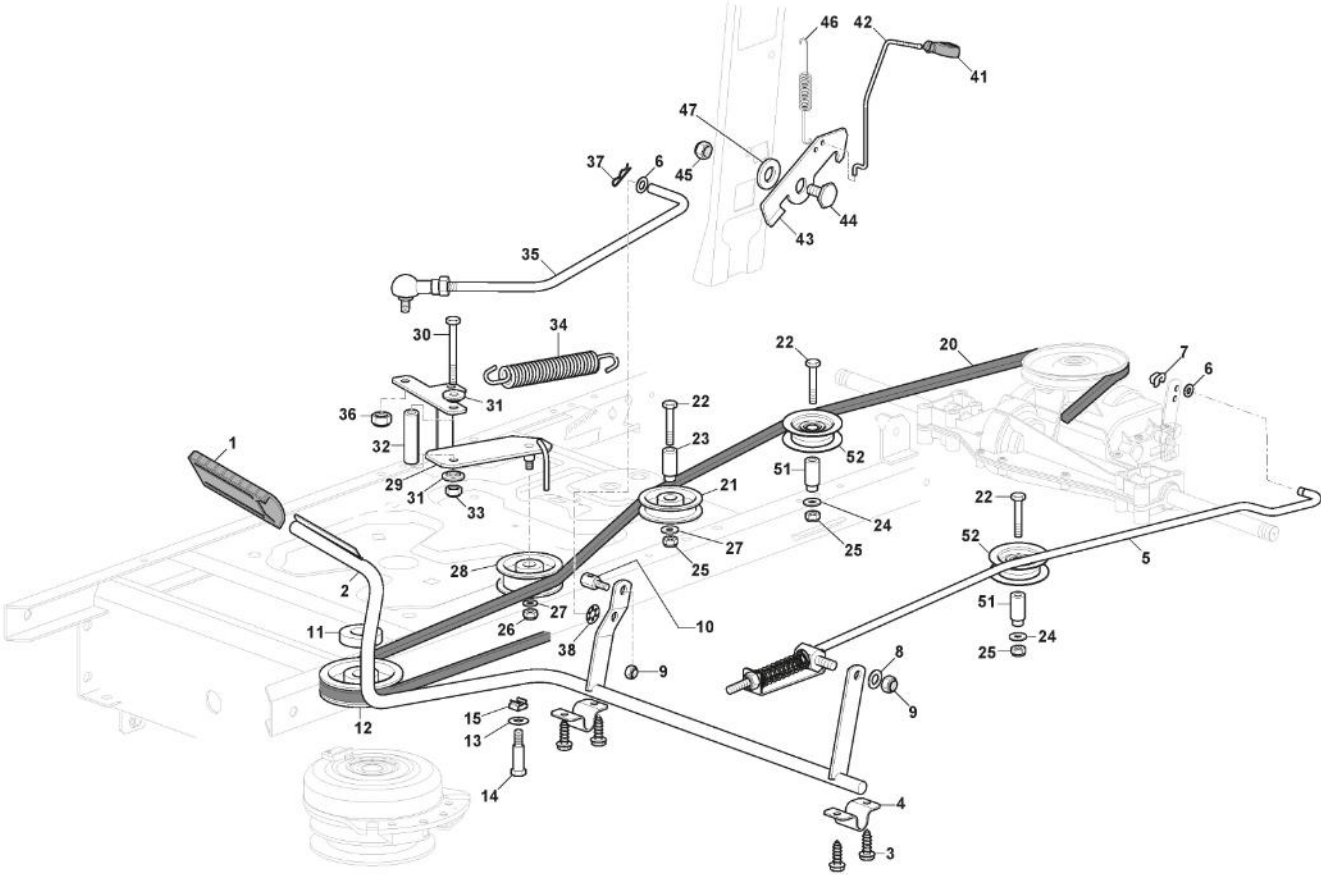

Bremse Und Wechsel Antrieb

Bild Nr.	Anzahl	Teilenummer	Beschreibung	Hinweis	Von	Bis
1	1	325110391/0	Briededeckel			
2	1	382500047/2	Pedal			
3	4	112735599/0	Schraube			
4	2	325547231/0	Plättchen			To S/N
4	2	325547231/1	Plättchen		From S/N 20JA3RON 000567	000566
5	1	382000568/0	Stange			
6	4	112521350/0	Scheibe			
7	1	112436050/0	Plättchen			
8	1	325670011/0	Anti Friktionswäscher			
9	4	112155000/0	Mutter			
10	1	125510166/0	Bolzen			
11	1	125160021/0	Entfernungsstück			
12	1	125601567/0	Riemenscheibe			
13	2	112524010/0	Scheibe			
14	2	125580030/0	Riemenführung Stift			
15	2	112360425/0	Mutter			
20	1	135062018/0	Riemen			
21	1	125601613/0	Riemenscheibe	Bearing hole ø15 (Plastic)		
21	1	325601599/0	Riemenscheibe	Bearing hole ø15 (Steel)		
22	3	112691400/0	Schraube			
23	1	125160107/0	Distanzring			
24	3	112523060/0	Scheibe			
25	3	112155000/0	Mutter			
26	1	112155000/0	Mutter			
27	1	112523060/0	Scheibe			
28	1	125601554/0	Riemenscheibe			
29	1	382318283/0	Hebel			
30	1	112691600/0	Schraube			
31	2	125038021/0	Büchse			
32	1	125160027/0	Entfernungsstück			
33	1	112155000/0	Mutter			
34	1	125430262/0	Feder			
35	1	382820016/1	Spannstange, Komplett			
36	1	112293201/0	Mutter			
37	1	124487997/0	Split			
38	1	112604899/0	Kronescheibe			
41	1	125394509/1	Knopf			
42	1	125033113/0	Stange			
43	1	325253011/1	Haken			
44	1	122524970/3	Bolzen			
45	1	112155000/0	Mutter			
46	1	125430213/0	Feder			
47	1	112523060/0	Scheibe			
51	2	125160111/0	Entfernungsstück			
52	2	125601608/0	Riemenscheibe	(Steel)		
52	2	125601612/0	Riemenscheibe	(Plastic)