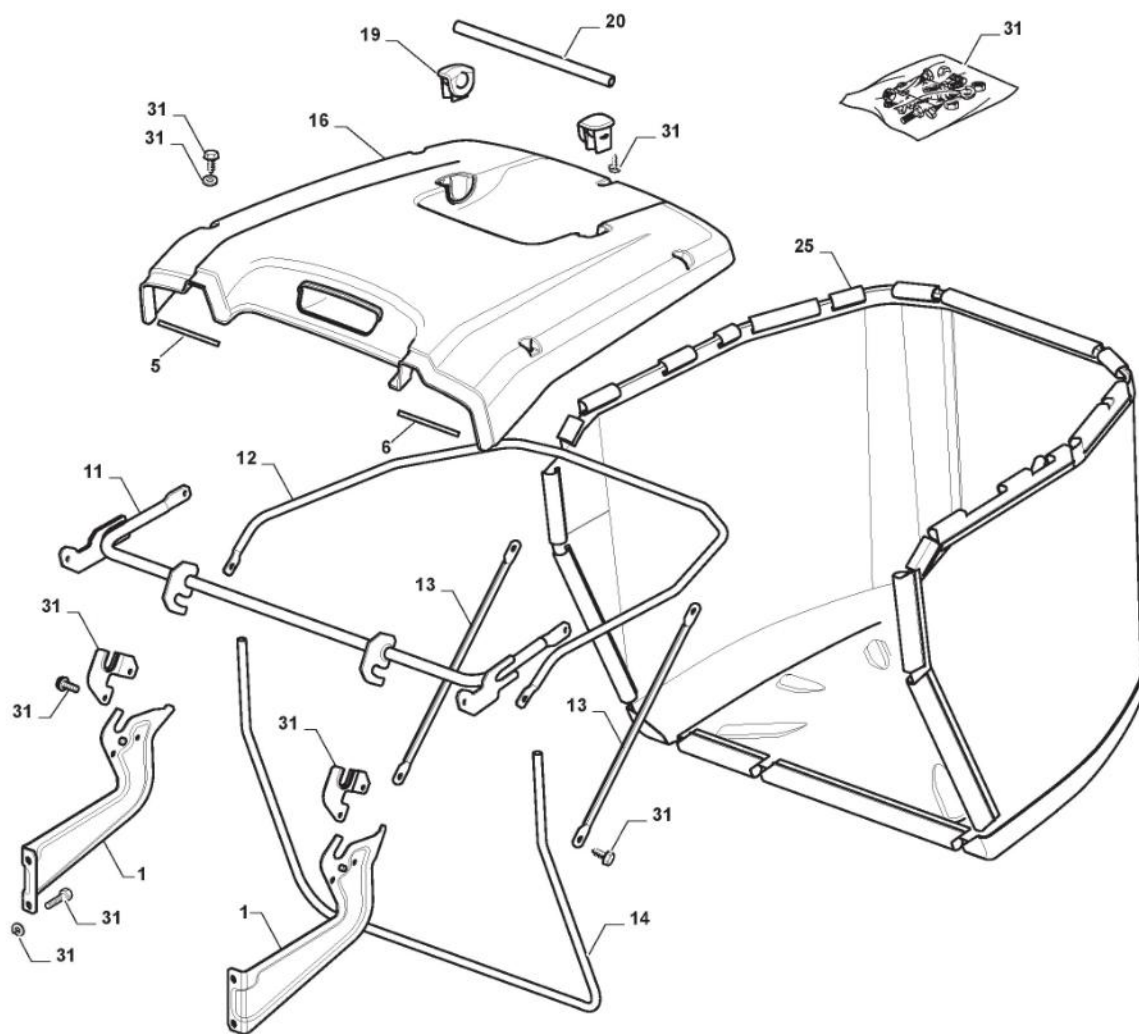

Auffangsack

Bild Nr.	Anzahl	Teilenummer	Beschreibung	Hinweis	Von	Bis
1	1	382785289/1	Halter			
5	1	125270802/0	Dichtung			
6	1	125270803/0	Dichtung			
11	1	382800147/0	Obererrahmen			
12	1	382800145/0	Obererrahmen			
13	2	325650161/0	Verstaerkung			
14	1	382800143/0	Vorderrahmen			
16	1	325110437/0	Sackkappe Schwarz			
19	2	325785417/0	Halter			
20	1	325394538/0	Griff			
25	1	182105942/0	Sack	Black without Logo		
31	1	382180122/1	Satz, Schrauben