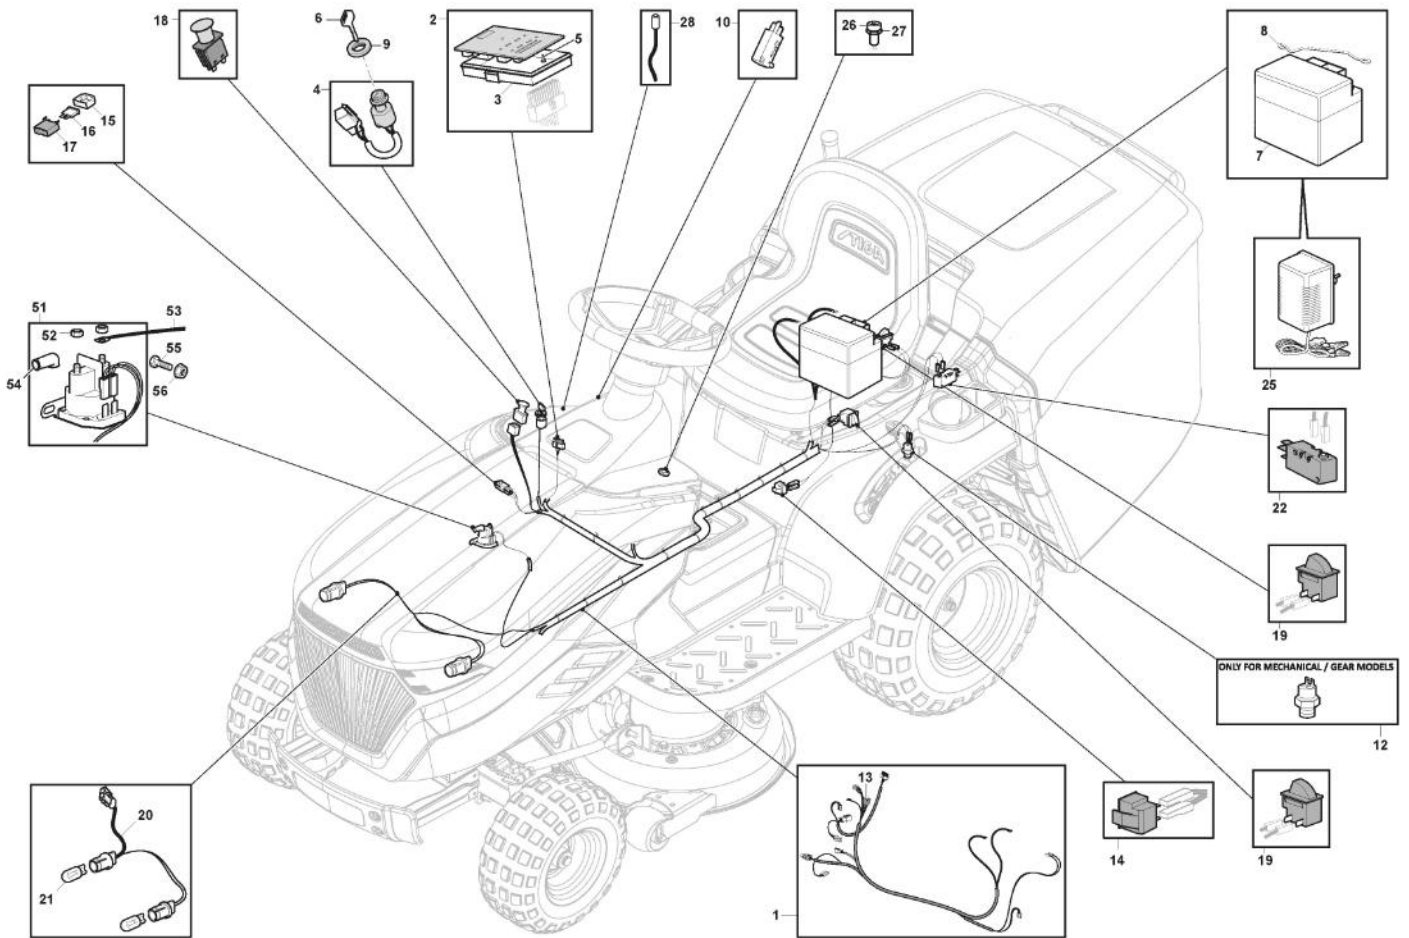

Eletrischeile

Bild Nr.	Anzahl	Teilenummer	Beschreibung	Hinweis	Von	Bis
1	1	182040198/2	Kabelsatz			
2	1	382722472/1	Elektronische Karte	"LS" marked		
2	1	382722476/0	Elektronische Karte	"WW" marked		To S/N 23AA3RON
2	1	382722476/1	Elektronische Karte	"WW" marked	From S/N 23AA3RON	005477
3	1	325600090/1	Kartenschutz		005478	
4	1	118450075/1	Zündschloss			
5	3	112727810/0	Schraube			
6	1	118210023/0	Zündschlüssel			
7	1	118120007/0	Batterie 12V 18AH			
8	1	125430265/1	Feder			
9	1	118400863/0	Mutter			
10	1	119410609/1LC	Mikroschalter			
12	1	119410608/1	Leerlauf Mikrosch.(Mech.)			
13	1	133567000/0	Relais	Only for Honda Engines		
14	1	119410623/0	Mikroschalter			
15	2	133215000/0	Deckel			
16	2	133340036/0	Sicherung 25 A	25A		
16	2	133340040/0	Sicherung 10 A	10A		
17	2	133500007/0	Sicherungshalter			
18	1	118450073/0	Kupplung Schalter	Yellow		
19	2	119410622/1	Mikroschalter			
20	1	182040186/0	Kabel			
21	2	118459100/0	Scheinwerferbirne	Headlight Bulb		
22	1	119410605/1	Mikroschalter			
25	1	182180190/0	Akkuladegerät UK-CE-Stecker	CE + BS Plug		
26	1	325605003/0	Druckknopf			
27	2	325256250/0	Nutmutter			
28	1	182040174/0	Kabelsatz	LED cable for alarm on dashboard		
51	1	118736112/0	Solenoid			
52	2	112361005/0	Mutter			
53	1	125065002/0	Kabel			
54	1	118564864/1	Stecker			
55	1	112790781/0	Schraube			
56	2	112154510/0	Mutter