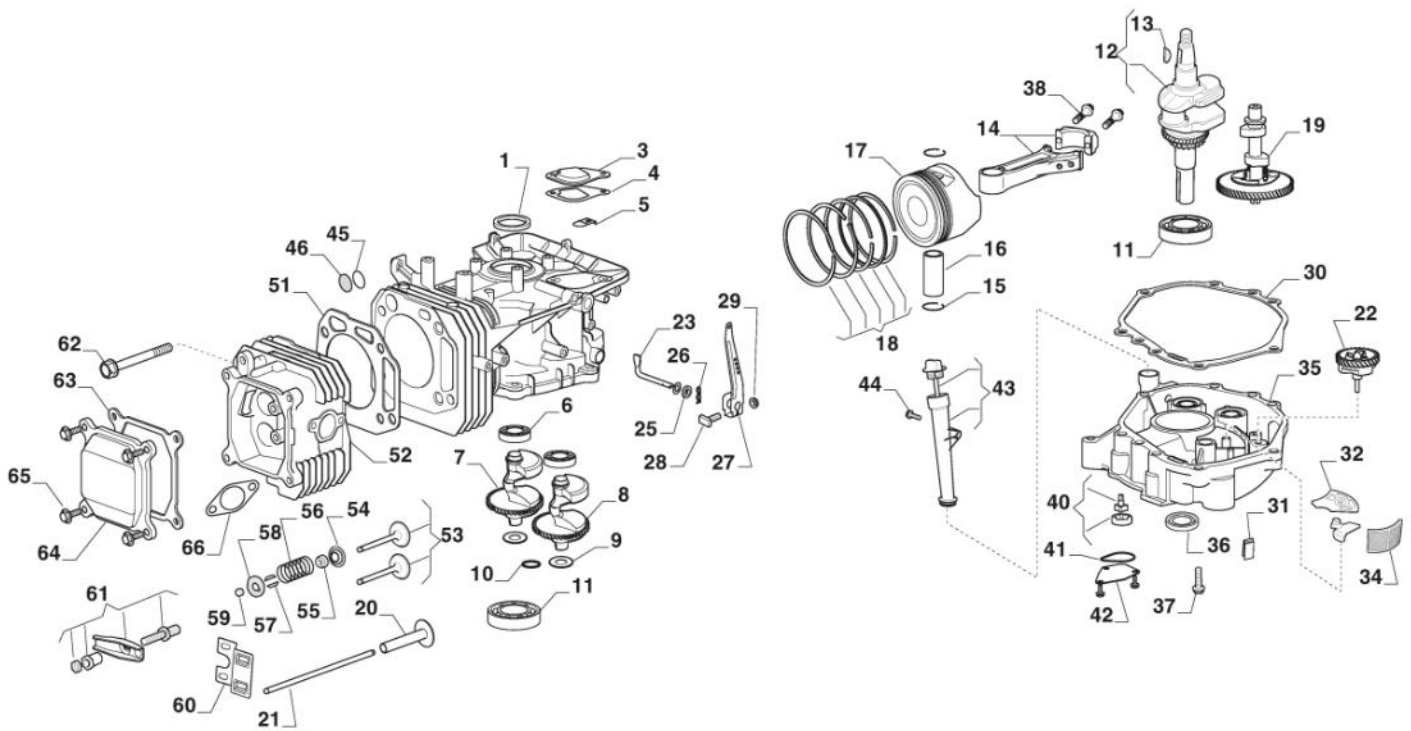

Motor - Kolben, Motorwelle

Bild Nr.	Anzahl	Teilenummer	Beschreibung	Hinweis	Von	Bis
1	1	118550443/0	Dichtring			
2	1	118551224/0	Motorabdeckung			
3	1	118551227/0	Deckel			
4	1	118551229/0	Dichtung			
5	1	118550303/0	Plättchen			
6	2	118551284/0	Kuegellager			
7	1	118551242/0	Gegengewicht			
8	1	118551243/0	Gegengewicht			
9	2	118551282/0	Scheibe			
10	1	118551286/0	O Ring			
11	2	118550227/0	Kugellager			
12	1	118550232/0	Motorwelle			
13	1	118550288/0	Schwungrad Schlüssel			
14	1	118552503/0	Set Pleuelstange			
15	2	118551283/0	Anschlag Zapfen			
16	1	118551241/0	Kolbenbolzen			
17	1	118551519/0	Kolben			
18	1	118551518/0	Set Elastische Ringe			
19	1	118550243/0	Nockenwelle			
20	2	118551252/0	Ventilheber			
21	2	118550242/1	Satz Stange			
22	1	118550347/0	Satz Drezahlregler			
23	1	118551268/0	Vergaserleistungshebelgestänge			
25	1	118551285/0	Dichtring			
26	1	118550856/0	Split			
27	1	118551220/0	Hebel			
28	1	118550805/0	Schraube			
29	1	118550806/0	Mutter			
30	1	118550355/1	Gehäusedichtung			
31	1	118551258/0	Gummi			
32	1	118551257/1	Deckel			
34	1	118551256/1	Ölsieb			
35	1	118551207/0	Motorgehäuse			
36	1	118550443/0	Dichtring			
37	4	112691115/0	Schraube			
38	2	118552504/0	Bolzen			
40	1	118550224/1	Satz Ölpumpe			
41	1	118551287/0	Dichtung			
42	1	118550223/0	Ölpumpe Deckel			
43	1	118550205/2	Gesamtansicht Ölstandrohr			
44	1	112674701/0	Schraube			
45	1	118551230/0	Lüftungsventil			
46	1	118551228/0	Deckel			
51	1	118551504/0	Dichtung			
52	1	118551503/0	Zylinderkopf			
53	1	118551290/0	Satz Ansaugventil + Abflussventil			
54	2	118551245/0	Teller