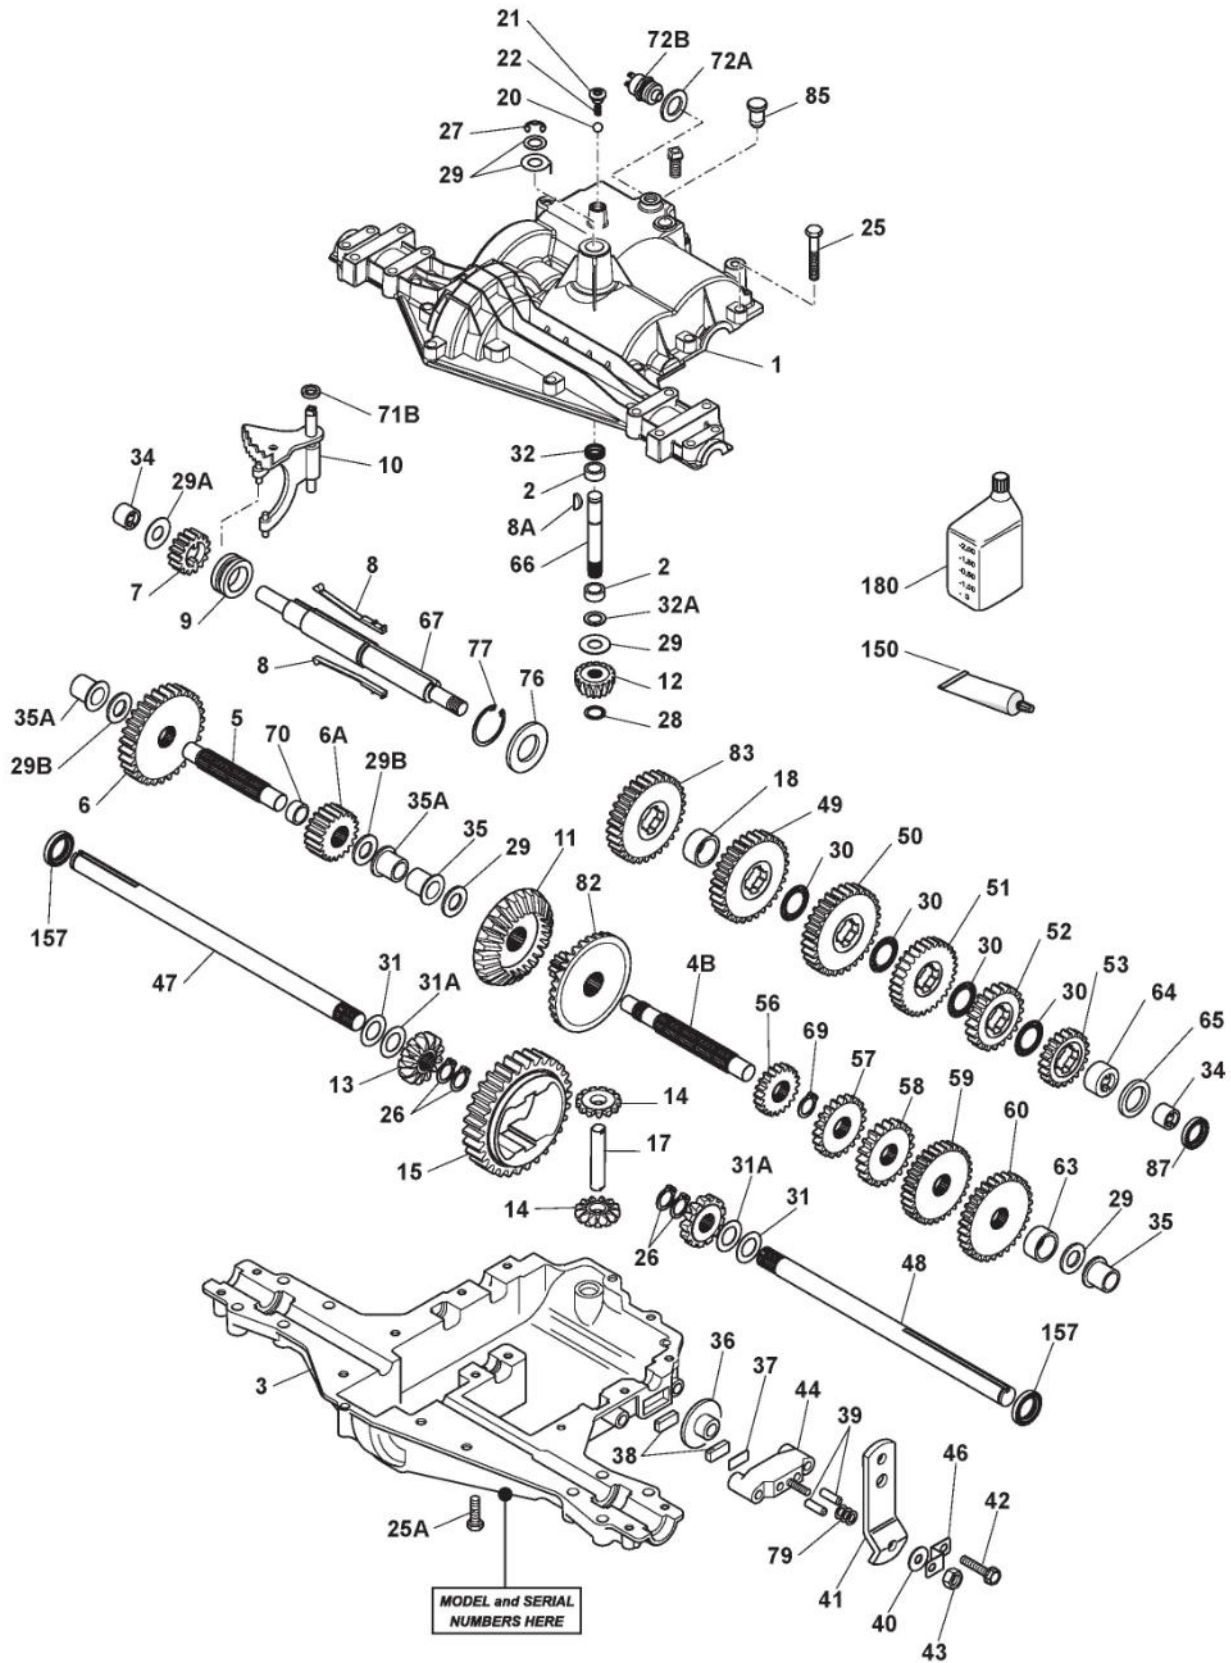

Getriebe

Bild Nr.	Anzahl	Teilenummer	Beschreibung	Hinweis	Von	Bis
49	1	778356	Zahnrad	29T (Please contact Peerless service Network using item: 778356)		
50	1	778340	Zahnrad	24T (Please contact Peerless service Network using item: 778340)		
51	1	778344	Zahnrad	20T (Please contact Peerless service Network using item: 778344)		
52	1	778313	Zahnrad	19T (Please contact Peerless service Network using item: 778313)		
52	1	778352	Zahnrad	19T (Please contact Peerless service Network using item: 778352)		
53	1	778346	Zahnrad	15T (Please contact Peerless service Network using item: 778346)		
56	1	778355	Zahnrad	11T (Please contact Peerless service Network using item: 778355)		
57	1	778339	Zahnrad	16T (Please contact Peerless service Network using item: 778339)		
58	1	778343	Zahnrad	20T (Please contact Peerless service Network using item: 778343)		
59	1	778351	Zahnrad	21T (Please contact Peerless service Network using item: 778351)		
60	1	778345	Zahnrad	25T (Please contact Peerless service Network using item: 778345)		
63	1	786071	Entfernungsstück	(Please contact Peerless service Network using item: 786071)		
64	1	786072	Entfernungsstück	(Please contact Peerless service Network using item: 786072)		
65	1	780189	Scheibe	(Please contact Peerless service Network using item: 780189)		
66	1	776422	Eingangswelle	(Please contact Peerless service Network using item: 776422)		
67	1	776396	Bremsachse	(Please contact Peerless service Network using item: 776396)		
69	1	792170	Schließring	(Please contact Peerless service Network using item: 792170)		
70	1	786187	Entfernungsstück	(Please contact Peerless service Network using item: 786187)		
71B	1	788092	O-ring	(Please contact Peerless service Network using item: 788092)		
72B	1	786194	Schalter	(Please contact Peerless service Network using item: 786194)		
72A	1	788098	O-ring	(Please contact Peerless service Network using item: 788098)		
76	1	780090	Scheibe	(Please contact Peerless service Network using item: 780090)		
77	1	788078	Schließring	(Please contact Peerless service Network using item: 788078)		
79	1	792144	Feder	(Please contact Peerless service Network using item: 792144)		
82	1	778363	Zahnrad	30T + 13T(Please contact Peerless service Network using item: 778363)		
83	1	778338	Zahnrad	27T (Please contact Peerless service Network using item: 778338)		
85	1	792154	Propfen	(Please contact Peerless service Network using item: 792154)