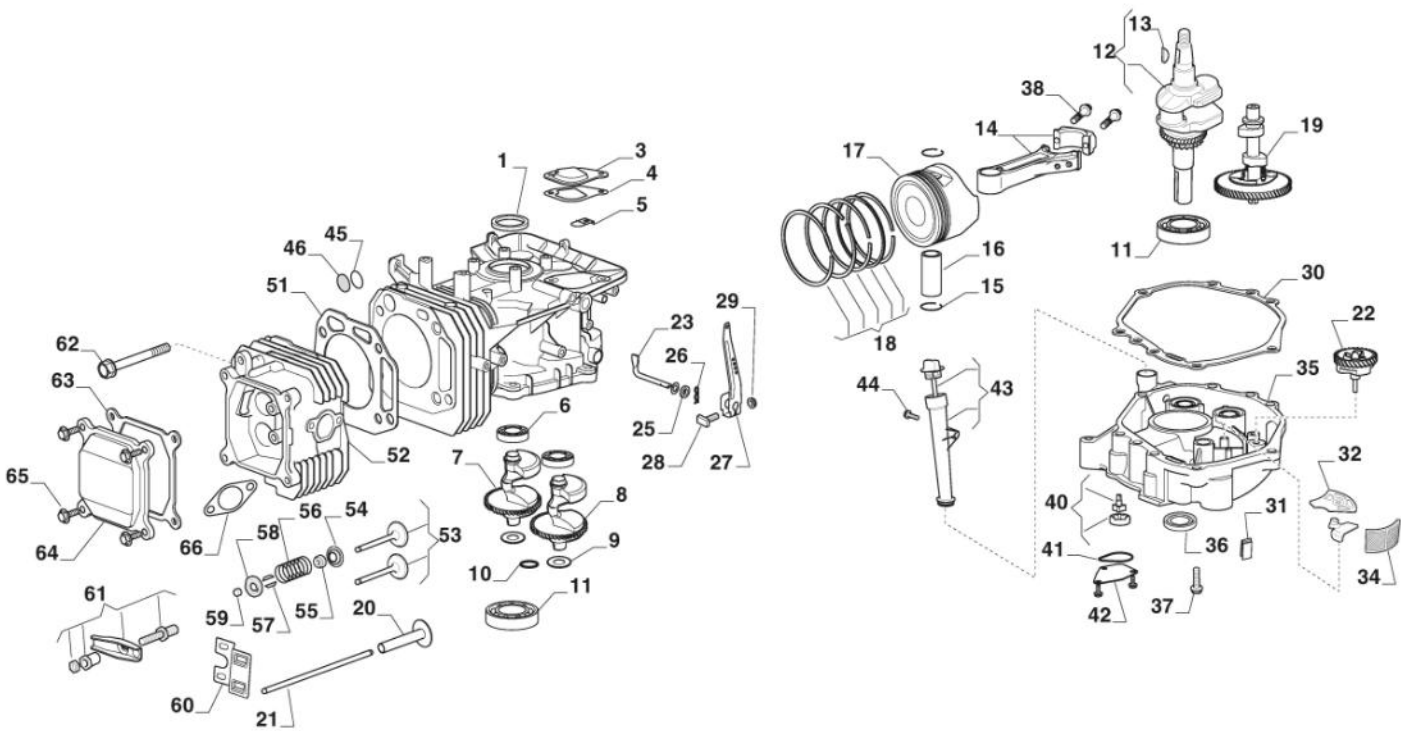

Motor - Kolben, Motorwelle

Bild Nr.	Anzahl	Teilenummer	Beschreibung	Hinweis	Von	Bis
55	2	118551248/0	Dichtung			
56	2	118550529/0	Feder Ventil			
57	4	118551247/0	Ventilkegel			
58	2	118551246/0	Sperrung			
59	2	118551244/0	Valve cap			
60	1	118551254/0	Plättchen			
61	1	118551249/0	Satz Kipphebel			
62	4	118551278/0	Schraube			
63	1	118551531/0	Dichtung			
64	1	118551534/0	Ventilabdeckung			
65	4	118552509/0	Bolzen			
66	1	118551272/0	Dichtung Schalldämpfer