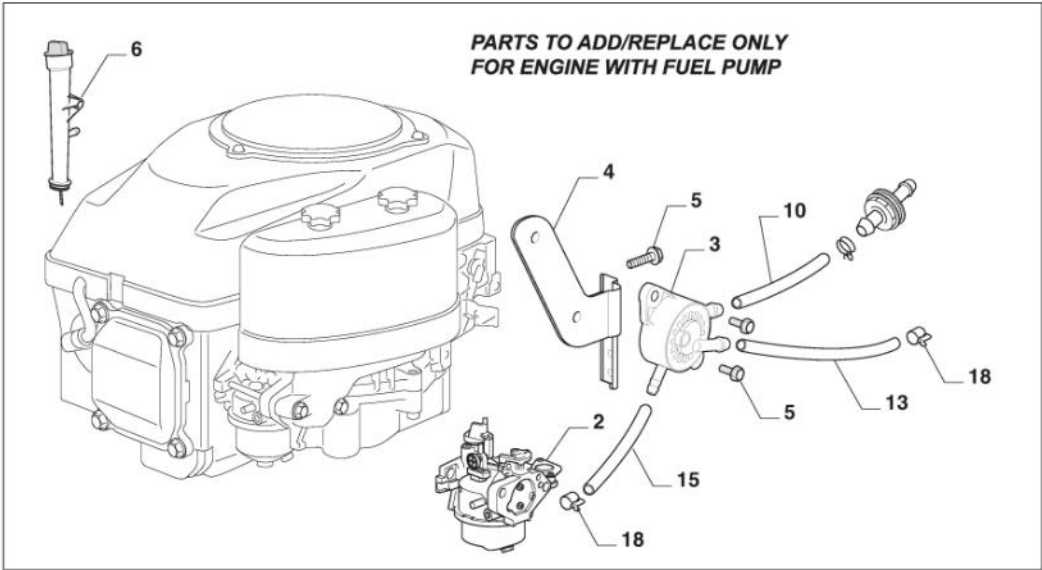

Motor, Kraftstoffpumpe

Bild Nr.	Anzahl	Teilenummer	Beschreibung	Hinweis	Von	Bis
1	1	118550451/1	Motor Komplett			
2	1	118552505/0	Vergaser			
3	1	118551578/0	Ölbenzine			
4	1	118550348/1	Unterstützungspumpe Benzin			
5	4	112791400/0	Schraube			
6	1	118550444/1	Gesamtansicht Ölstandrohr			
10	1	118552506/0	Kraftstoffleitung			
10	1	118552506/0	Kraftstoffleitung			
13	1	118551371/0	Kraftstoffleitung			
13	1	118551371/0	Kraftstoffleitung			
15	1	118552507/0	Kraftstoffleitung			
15	1	118552507/0	Kraftstoffleitung			
18	4	118552508/0	Kabelbefestigung			
18	4	118552508/0	Kabelbefestigung