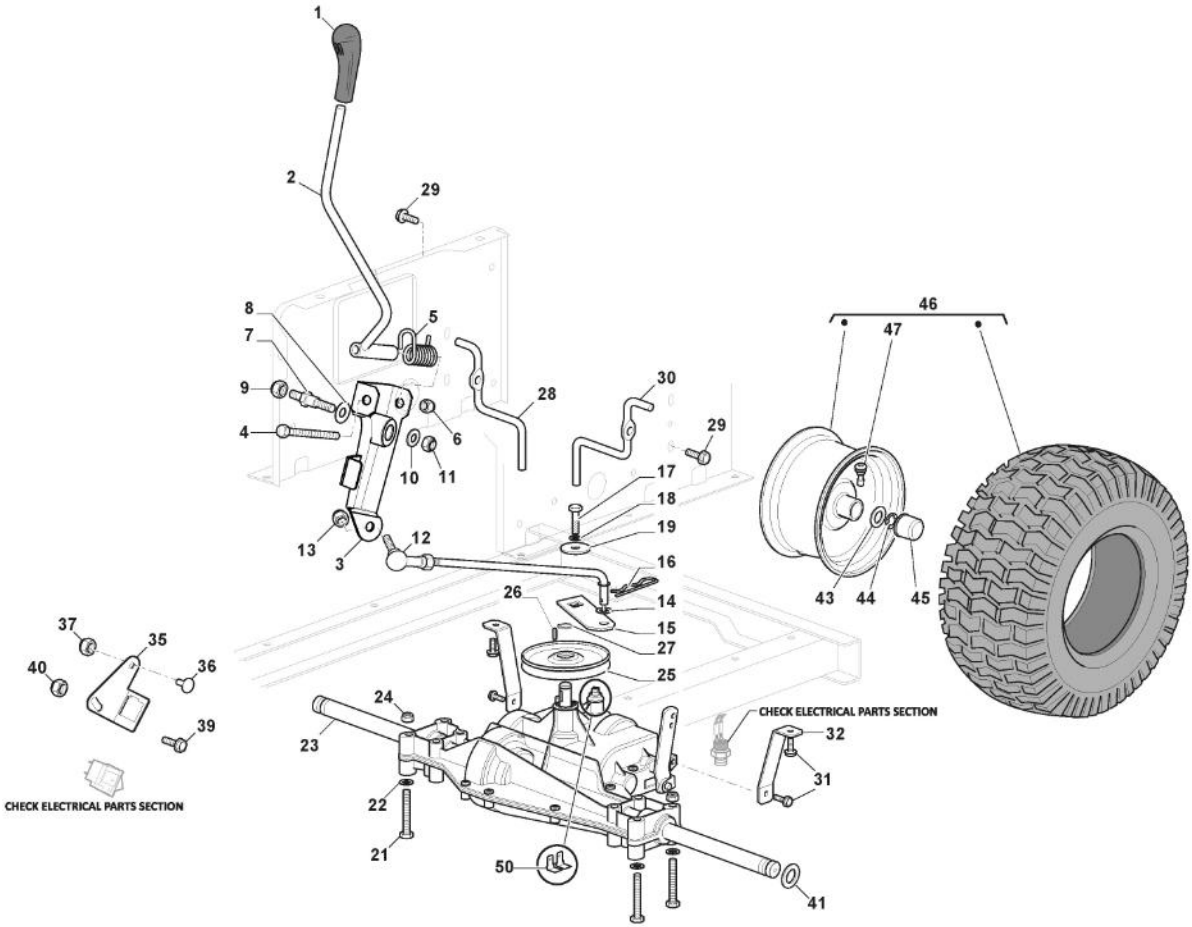

Mechanische Übertragung

Bild Nr.	Anzahl	Teilenummer	Beschreibung	Hinweis	Von	Bis
1	1	325394532/0	Knopf			
2	1	382318257/0	Hebel			
3	1	382774259/1	Bride			
4	1	112692050/0	Schraube			
5	1	125430226/0	Feder			
6	1	112155000/0	Mutter			
7	1	125510035/0	Bolzen			
8	1	322672151/0	Anti Friktionswäscher			
9	1	112155010/0	Mutter			
10	1	112523060/0	Scheibe			
11	1	112155010/0	Mutter			
12	1	382000567/1	Übertragungsstange Kpl			
13	1	112154210/0	Mutter			
14	1	112521340/0	Scheibe			
15	1	325318235/0	Hebel			
16	1	112141418/0	Split			
17	1	112735520/0	Schraube	for PEERLESS Transmission		
17	1	112791011/0	Schraube	for LANGHUI Transmission		
18	1	112540040/0	Scheibe			
19	1	322680009/0	Scheibe			
21	4	112691600/0	Schraube			
22	4	112521350/0	Scheibe			
23	1	118400910/4	Übertragung MST 205-591	PEERLESS Transmission		
23	1	118400922/0	Getriebe - 630030	LANGHUI Transmission		
24	4	112155000/0	Mutter			
25	1	182601509/0	Riemenscheibe			
26	1	112139430/0	Schlüssel			
27	1	112608950/0	Seeger			
28	1	125270329/0	Riemenführung			
29	2	112735599/0	Schraube			
30	1	125270330/0	Riemenführung			
31	4	125943009/0	Schraube			
32	2	325785315/0	Halter			
35	1	325785483/1	Halter			
36	2	112815200/0	Schraube			
37	2	112154510/0	Mutter			
39	2	112792611/0	Schraube			
40	2	112155000/0	Mutter			
41	2	125670005/2	Scheibe			
43	6	125670005/2	Scheibe			
44	2	112001010/0	Ring Benzing			
45	2	322110233/0	Nabendeckel	Standard Black		
46	2	382680092/0	Rad Kpl 18"	Light Grey Rimm		
46	1	382680104/0	Rad Kpl	Dark Grey Rimm		
47	2	125950000/0	Ventil			
50	2	133800001/0	Faston Terminal