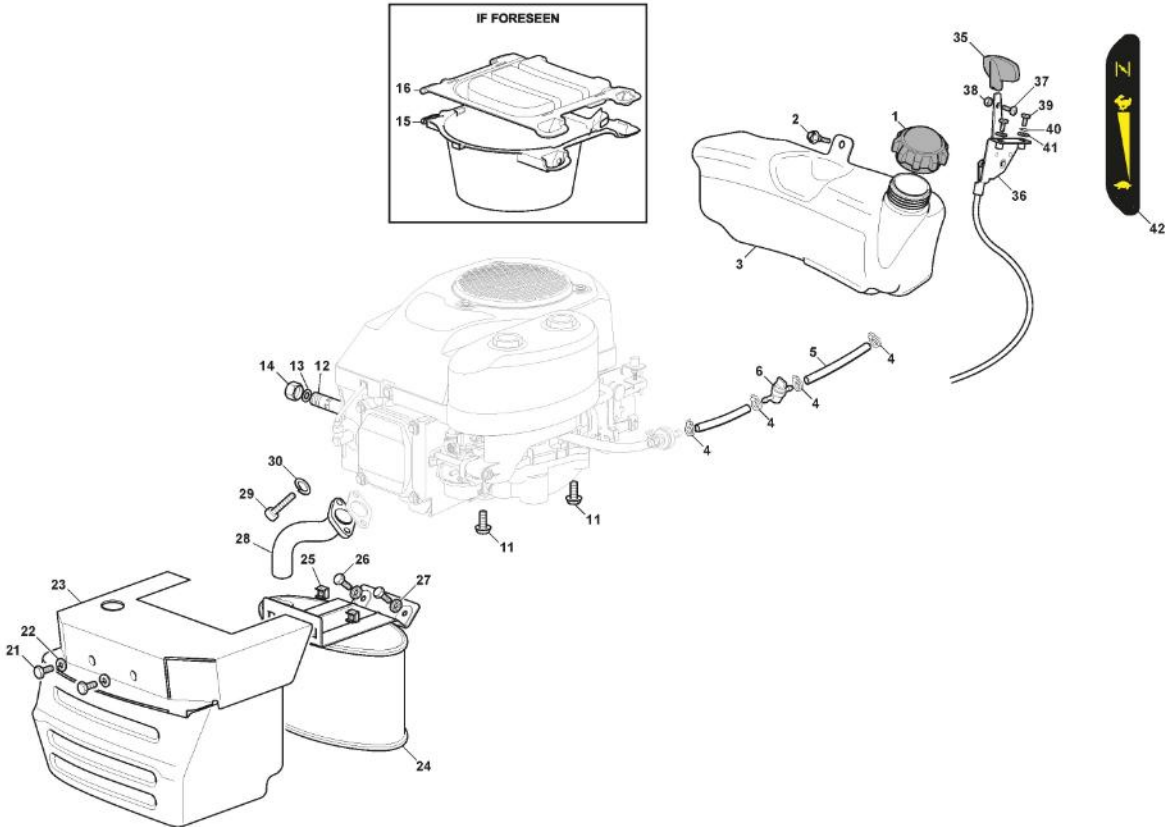

Motor - ST.

Bild Nr.	Anzahl	Teilenummer	Beschreibung	Hinweis	Von	Bis
1	1	125795001/1	Stopfen			
2	4	125943010/0	Schraube			
3	1	325735126/0	Treibstofftank			To S/N DD305061
3	1	325735126/1	Tank		From S/N DD305062	
4	4	118375051/1	Kabelbefestigung			
5	1	325869057/0	Verbindungsrohr			
6	1	118562996/0	Benzinhahn			To S/N 21GA3RON 003918
6	1	118566119/0	Benzinhahn		From S/N 003919	
11	4	112735108/1	Schraube			
12	1	127598060/0	Öl Abfluss			
13	1	118401001/1	Dichtung			
14	1	118737849/0	Verschlussstopfen			
15	1	325108044/1	Konveyor	if foreseen in assortment		
16	1	325263302/1	Haube Vorde Schwarz	if foreseen in assortment		To 21
16	1	325263318/0	Ansauggitter	if foreseen in assortment	From 01-July-202 1	
21	2	112792611/0	Schraube			
22	2	112540260/0	Elastische Scheibe			
23	1	382598045/0	Auspuffschutz			To S/N 004030
23	1	382598045/1	Auspuffschutz		From S/N 19GA3RON 000516	To S/N 22LA3RON 004030
23	1	382598045/2	Auspuffschutz		From S/N 000516	
24	1	182750010/0	Schalldämpfer		004031	
25	2	112360425/0	Mutter			
26	2	112792611/0	Schraube			
27	2	112540260/0	Elastische Scheibe			
28	1	118738231/1	Auspuffrohr			To S/N 22KA3RON 013347
28	1	118738231/2	Abgasanschlussrohr		From S/N 013348	
29	2	112737450/0	Schraube			
30	2	112540260/0	Elastische Scheibe			
35	1	325394531/0	Knopf			
36	1	182000215/0	Gas Zug			
37	1	112726388/0	Schraube	White Galvanized		
37	1	112726389/0	Schraube	Black Galvanized		
38	1	112290800/0	Mutter			
39	2	112726388/0	Schraube	White Galvanized		
39	2	112726389/0	Schraube	Black Galvanized		
40	2	112540020/0	Scheibe			
41	2	112521310/0	Scheibe			
42	1	114363697/0	Etikett