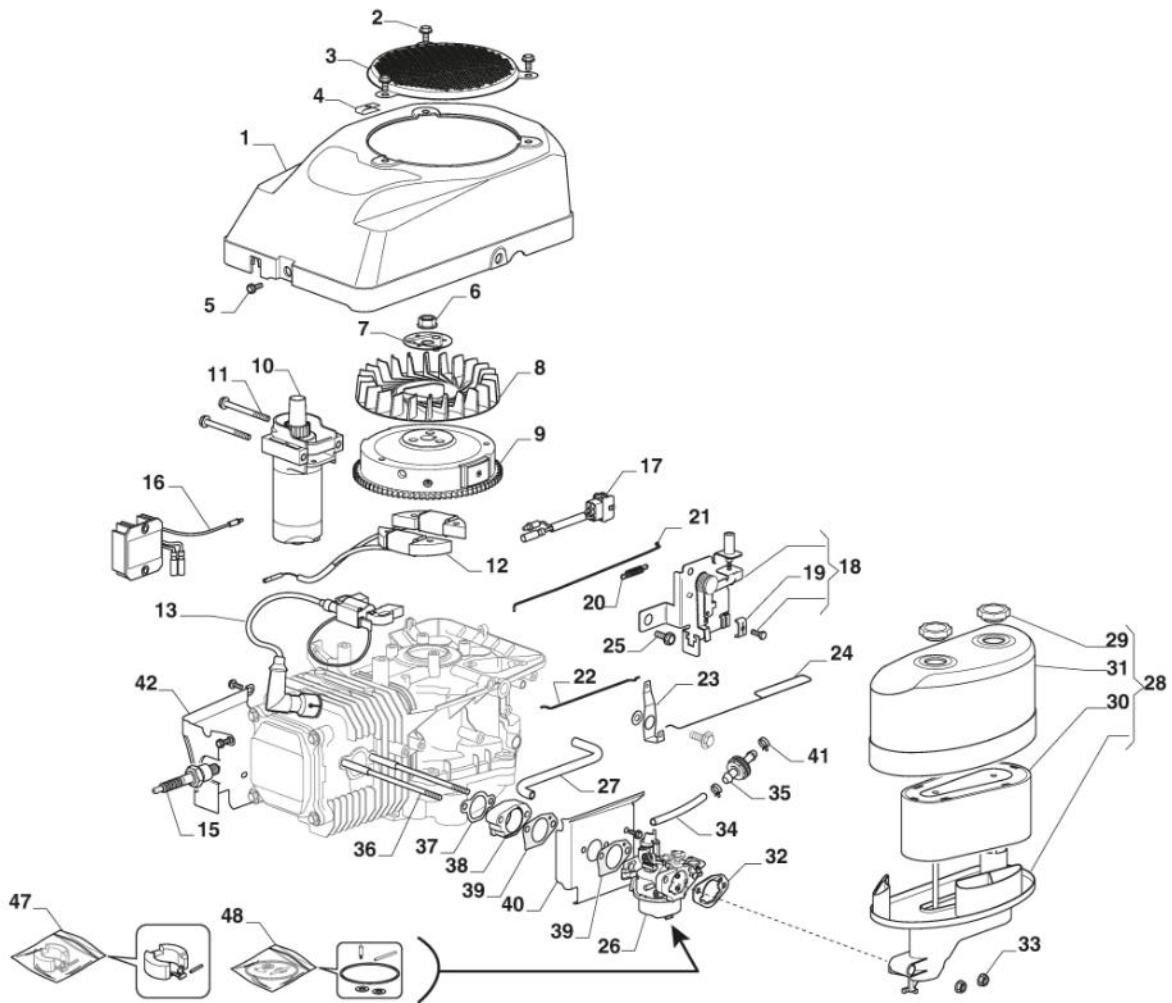

Motor - Vergaser, Luftfilter

Bild Nr.	Anzahl	Teilenummer	Beschreibung	Hinweis	Von	Bis
1	1	118551261/0	Satz Haube			
2	3	112790500/0	Schraube			
3	1	118550203/0	Ventilator-Deckel			
4	3	118551280/0	Platte			
5	4	112791213/1	Schraube			
6	1	118550237/0	Mutter			
7	1	118550236/0	Startergehäuse			
8	1	118550235/1	Gebläse			
9	1	118550234/2	Schwungrad Magnet			
10	1	118551440/0	Motor Kompl., Anlasser			
11	2	112691100/0	Schraube			
12	1	118551441/0	Spuleladergerat			
13	1	118551438/0	Elektronikspule			
15	1	9400-0244-00	Zündkerze			
16	1	118551428/1	Rectfier			
17	1	118551439/0	Kabelrectfier			
18	1	118550331/1	Satz Gasgestange			
19	1	118550212/0	Kabelklemme			
20	1	118550213/0	Feder			
21	1	118551219/0	Reglerzugstange			
22	1	118551218/0	Stange Choke			
23	1	118551267/0	Steigbügel			
24	1	118551221/0	Gasgestänge			
25	2	118551277/0	Bolzen			
26	1	118551520/0	Vergaser			
27	1	118550225/1	Entlüfterrohr			
28	1	118550202/2	Luftfilter			
29	2	118550201/0	Knopf			
30	1	118550199/0	Luftfilter			
31	1	118550200/0	Luftfilterdeckel			
32	1	118550762/0	Luftfilterdichtung			
33	2	112292102/0	Mutter			
34	1	118550432/0	Kraftstoffleitung			
35	1	118550354/1	Treibstofffilter			
36	2	118551279/0	Stiftschraube			
37	1	118551263/0	Krümmen Dichtung Zylinder			
38	1	118551265/0	Kollektor Ansaugung			
39	2	118551262/0	Vergaserdichtung			
40	1	118551259/0	Schutz			
41	2	118552508/0	Kabelbefestigung			
42	1	118551260/0	Schutz			
47	1	118550440/0	Satz Reparatur, Vergaser			
48	1	118550442/0	Satz Dichtungen Für Vergaser