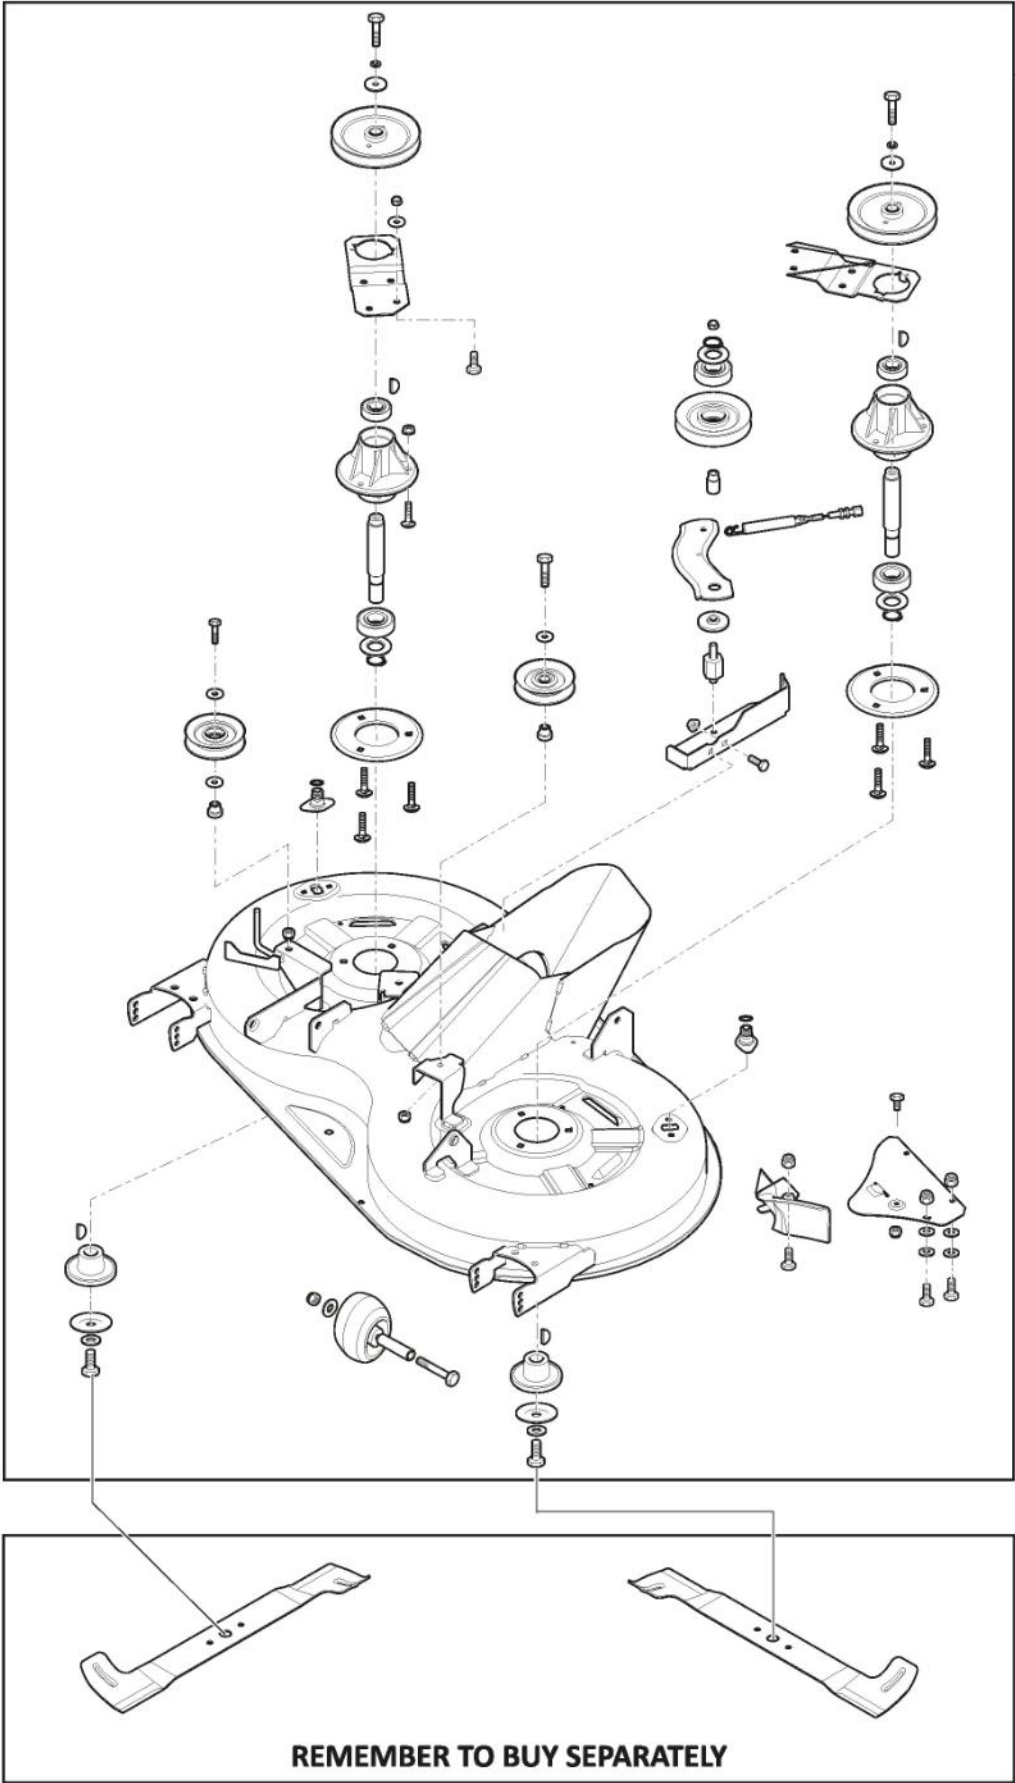

Schneidwerkzeug mit elektromagnetischer Kupplung

Bild Nr.	Anzahl	Teilenummer	Beschreibung	Hinweis	Von	Bis
47	2	182700006/0	Skalpierschutzrädchen Ø95	ø95	From S/N 22FA3RON 001030	
48	2	325160505/0	Scheibe			
49	6	112818700/0	Schraube			
50	2	112139100/0	Schlüssel			
51	2	1134-9159-01	Messerhalter	with STIGA Pack		
51	2	125463200/0	Messerhalter	without Pack		
52	1	182004362/0	Rechter Messer, Flügel	Winged		
52	1	182004364/0	Rechter Messer Mulching	Mulching		
53	2	122160400/0	Federscheibe			
54	2	112523080/0	Scheibe			
55	1	112735695/1	Schraube			
56	1	112735694/0	Schraube			
57	1	182004346/0	Linker Messer Mulching	Mulching		
57	1	182004363/0	Linker Messer, Flügel	Winged		
58	1	325140111/0	Abweiser			
59	3	112791213/1	Schraube			
60	6	112154510/0	Mutter			
61	4	112523040/0	Scheibe			
62	1	112793102/0	Schraube			
63	1	382564118/1	Schneidwerkzeug Schwarz			
64	1	325785509/0	Deflektor Unterstützung			
65	1	118399075/1	Set Kupplung	Ogura		
66	1	112543000/0	Scheibe			
67	1	112737320/0	Schraube			
68	1	125430277/1	Feder			
69	1	1134-9226-01	Messers, Flügel	Stiga packed into 182004362/0 + 182004363/0		
70	1	1134-9234-01	Messers, Mulching	Stiga packed into 182004364/0 + 182004346/0		
71	1	325040625/0	Buchse