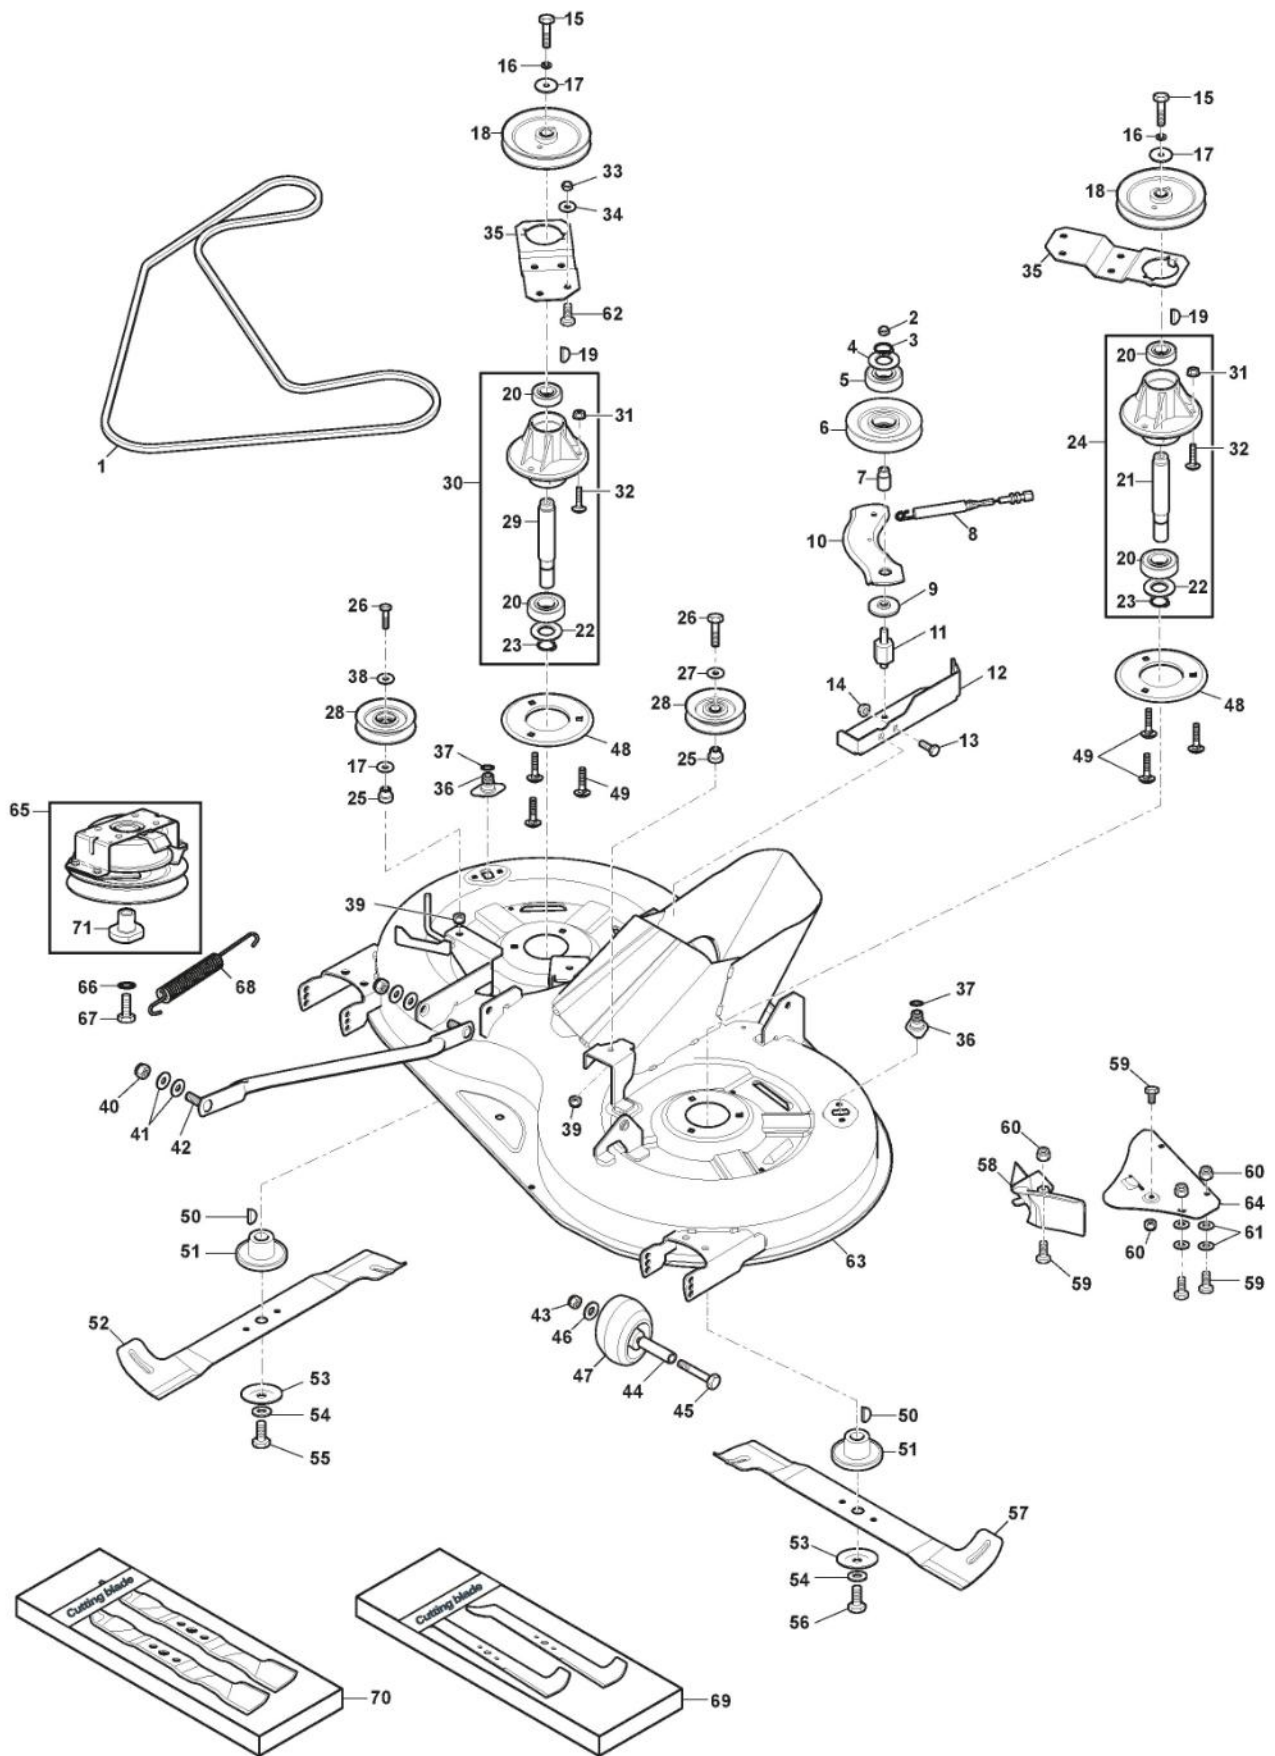

Schneidwerkzeug mit elektromagnetischer Kupplung

Bild Nr.	Anzahl	Teilenummer	Beschreibung	Hinweis	Von	Bis
1	1	135061509/0	Treibriemen			
2	1	112293201/0	Mutter			
3	1	112524010/0	Scheibe			
4	1	112610800/0	Sprengring			
5	1	119216048/0	Kugellager			
6	1	125601595/0	Riemenscheibe			
7	1	125160052/0	Entfernungsstück			
8	1	382004618/0	Kabel			
9	1	125040635/0	Büchse			
10	1	325318343/0	Hebel			
11	1	125160049/0	Entfernungsstück			
12	1	325785391/0	Steigbügel			
13	2	112818690/0	Schraube			
14	2	112154210/0	Mutter			
15	2	112793102/0	Schraube			
16	2	112540260/0	Elastische Scheibe			
17	2	125670007/0	Scheibe			
18	2	125601604/0	Riemenscheibe			
19	2	112139480/0	Keil			
20	4	119216047/0	Kugellager			
21	1	125020804/0	Messerwelle			
22	2	325160501/1	Staubschutscheibe			
23	2	112609260/0	Seeger			
24	1	382207204/1	Flansch, Komplett			
25	2	125160110/0	Distanzring			
26	2	112691115/0	Schraube			
27	2	112524010/0	Scheibe			
28	2	125601613/0	Riemenscheibe	(Plastic)		
28	2	325601599/0	Riemenscheibe	(Metal)		
29	1	125020805/0	Rechte Messerwelle			
30	1	382207205/1	Flansch, Komplett			
31	6	112154210/0	Mutter			
32	6	112818690/0	Schraube			
33	1	112154210/0	Mutter			
34	1	112523060/0	Scheibe			
35	1	325774617/0	Verstaerkung			
36	2	325033086/0	Wasseranschluss			
37	2	119035000/0	Or-Dichtung			
38	1	112523060/0	Scheibe			
39	3	112293201/0	Mutter			
40	4	112156602/0	Mutter			
41	8	325670008/1	Scheibe			
42	2	382000565/1	Kipphebel			
43	2	112293201/0	Mutter			
44	2	125160072/0	Entfernungsstück			
45	2	112692100/0	Schraube			
46	2	112521350/0	Scheibe			
47	2	182700005/0	Skalpierschutzrädchen Ø90	ø90		To S/N 22FA3RON