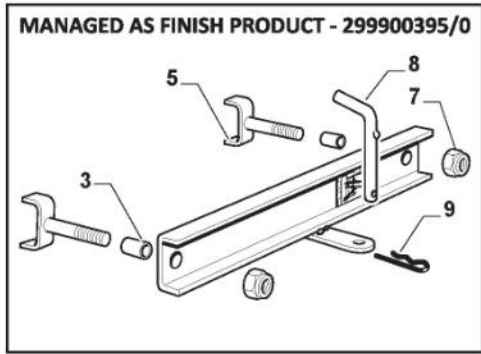

Zubehoere Nach Anfrage

Bild Nr.	Anzahl	Teilenummer	Beschreibung	Hinweis	Von	Bis
1	1	382869038/0	Auspuffschutz			
2	4	112735599/0	Schraube			
3	2	125160074/0	Entfernungsstück			To S/N 19JA3RON
3	2	125160108/0	Entfernungsstück		From S/N 19JA3RON	001409
5	2	382650211/0	Verstaerkung		000756	
7	2	112155000/0	Mutter			
8	1	125510021/1	Bolzen			
9	1	124487999/0	Split			
10	1	122170600/0	Entfernungsstück			
11	1	112792099/0	Schraube			
12	3	112292102/0	Mutter			
13	2	327546015/2	Plättchen			
14	1	112791400/0	Schraube			
15	1	325140112/0	Abweiser			
16	1	325394021/0	Stiel			
17	1	125510077/0	Bolzen			
18	1	125430245/0	Feder			
19	1	325547414/0	Platte			
20	1	112735403/0	Schraube			
21	1	325280000/1	Handgriff			
22	1	125840011/1	Spannstange			
23	2	125253004/0	MulchingHaken			
24	2	118566112/0	Gummistopfen			
25	1	325600093/0	Auswurfschutz			To
25	1	325600093/1	Auswurfschutz		From 01-September-2017	2017
26	1	382869044/0	Halter			
27	2	125510022/1	Bolzen			
28	2	124487998/0	Split			
29	2	112689515/0	Schraube			
30	2	112154510/0	Mutter			
31	1	124487999/0	Split			
32	1	382180028/0	Satz, Schrauben