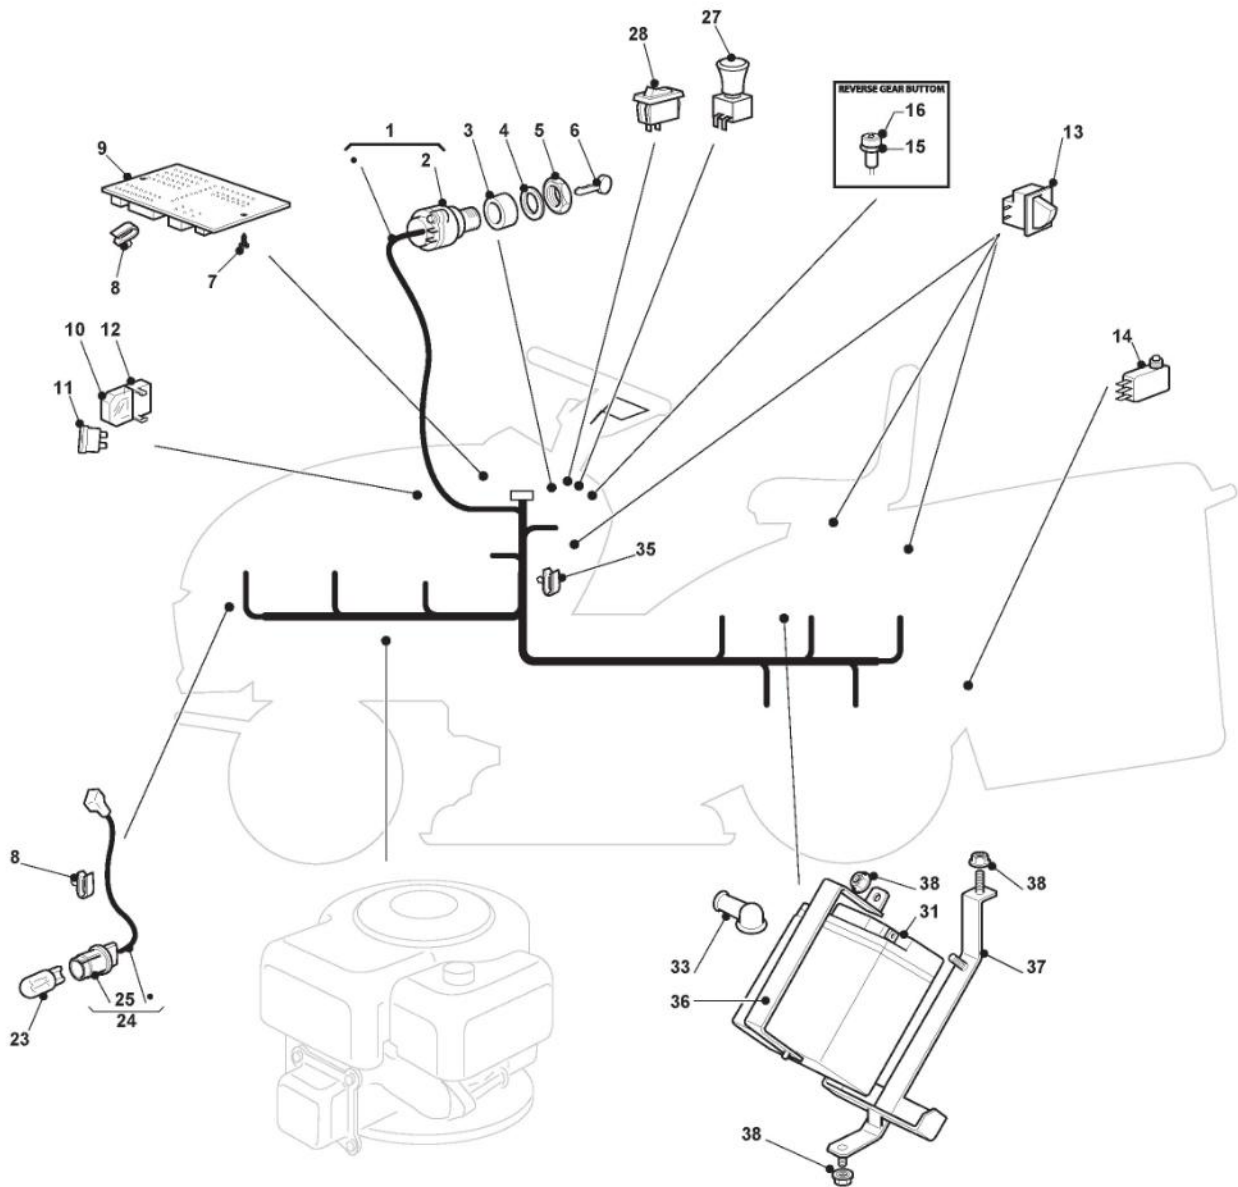

Eletrischeile

Bild Nr.	Anzahl	Teilenummer	Beschreibung	Hinweis	Von	Bis
1	1	182040201/0	Kabelsatz - ISO			
2	1	118450072/0	Zündschloss			
3	1	118550136/0	Entfernungsstück			
4	1	118550135/0	Scheibe			
5	1	118400862/0	Ringbolzen			
6	1	118210022/0	Zündschlüssel			
7	3	112727810/0	Schraube			
8	2	133320506/0	Kabelbefestigung			
9	1	125722443/0	Elektronische Karte (1 Led)			
10	2	133215000/0	Deckel			
11	1	133340036/0	Sicherung 25 A			
11	1	133340040/0	Sicherung 10 A			
12	2	133500007/0	Sicherunghalter			
13	1	119410622/1	Mikroschalter			
14	1	119410605/1	Mikroschalter			
15	1	325256250/0	Nutmutter			
16	1	325605003/0	Druckknopf			
23	2	118459100/0	Scheinwerferbirne	For Lamp Version		
24	1	182040073/0	Scheinwerfer Kabel	For Lamp Version		
25	2	133500030/0	Scheinwerferlampe	For Lamp Version		
27	1	118450073/0	Kupplung Schalter	Yellow		
27	1	118450074/0	Kupplung Schalter	Red		
28	1	118450084/0	Headlight Switch			
31	1	118120007/0	Batterie 12V 18AH			
33	1	118564861/2	Stecker			
35	9	133320506/0	Kabelbefestigung			
36	1	327772099/1	Bride			
37	1	382785191/0	Batterie Halter			
38	3	112155000/0	Mutter