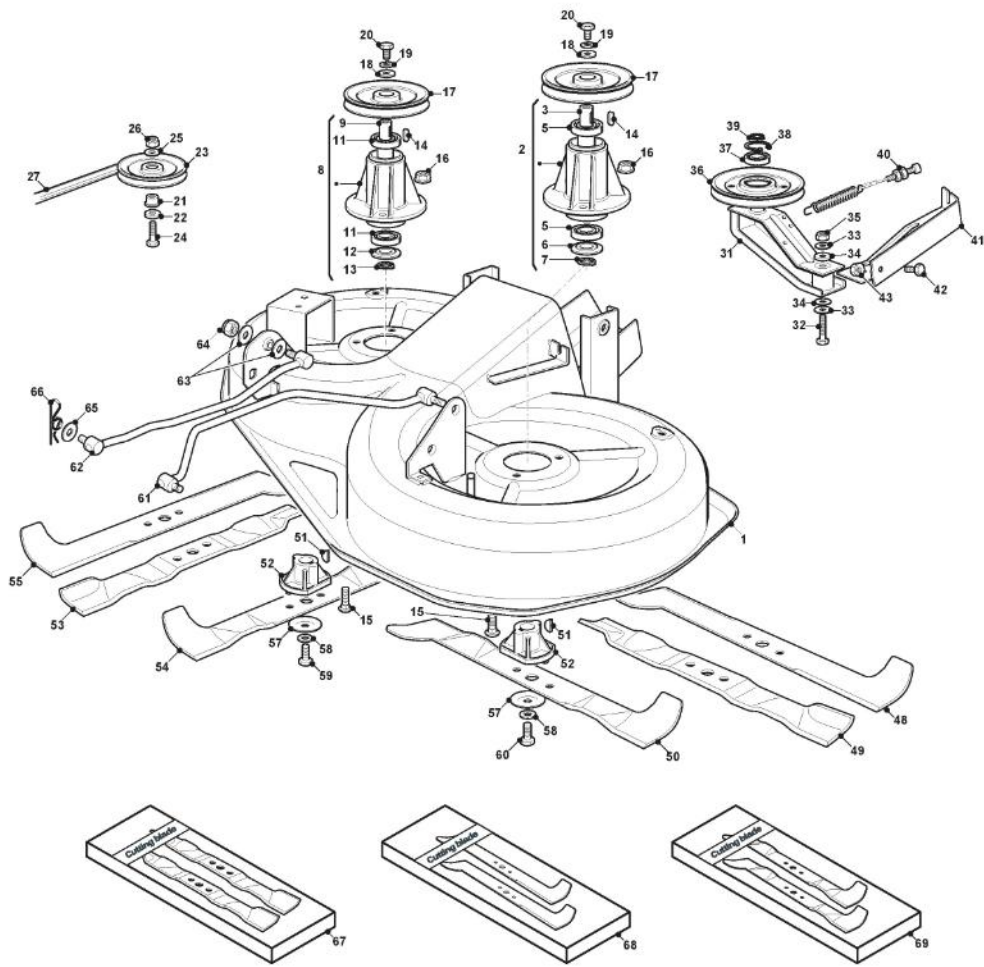

Schneidwerkzeug

Bild Nr.	Anzahl	Teilenummer	Beschreibung	Hinweis	Von	Bis
1	1	382564075/0	Schneidwerkzeug Schwarz	Black		
1	1	382564116/0	Schneidwerkzeug Gra	Grey		
2	1	382207202/1LC	Haupt Wellenflansch, Kpl			
3	1	125020834/0	Hauptmesserwelle			
5	2	119216047/0	Kugellager			
6	1	325160501/1	Staubschuttscheibe			
7	1	112609260/0	Seeger			
8	1	382207203/1LC	Sekundär Wellenflansch, Kpl			
9	1	125020835/0	Sekundärer Klingenbaum			
11	2	119216047/0	Kugellager			
12	1	325160501/1	Staubschuttscheibe			
13	1	112609260/0	Seeger			
14	2	112139480/0	Keil			
15	6	9959-0825-16	Schraube			
16	6	112154210/0	Mutter			
17	2	125601563/0	Riemenscheibe			
18	2	125670007/0	Scheibe			
19	2	112583500/0	Grower			
20	2	112793102/0	Schraube			
21	1	125160079/0	Entfernungsstück			
22	1	125670007/0	Scheibe			
23	1	325601599/0	Riemenscheibe	Bearing hole ø15		
24	1	112691115/0	Schraube			
25	1	112523060/0	Scheibe			
26	1	112155000/0	Mutter			
27	1	135061508/0	Treibriemen			
31	1	382318141/2	Hebel			
32	1	112691700/0	Schraube			
33	2	112523070/0	Scheibe			
34	2	322672152/0	Anti Friktionswäscher			
35	1	112155000/0	Mutter			
36	1	125601564/1	Riemenscheibe			
37	1	119216048/0	Kugellager			
38	1	112610800/0	Sprengring			
39	1	112609200/0	Seeger			
40	1	382004618/0	Kabel			
41	1	382774215/3	Bride			
42	1	112792611/0	Schraube			
43	1	112293201/0	Mutter			
48	1	182004344/1	Linker Messer, Flügel			
49	1	181004346/3	Linker Messer, Mulching			
50	1	182004353/0	Linker Messer Mulching, Flügel			
51	2	112139100/0	Schlüssel			
52	2	1134-9159-01	Messerhalter	Stiga Packed into 125463200/0		
52	2	125463200/0	Messerhalter			
53	1	182004352/0	Rechter Messer Mulching			
54	1	182004354/0	Rechter Messer Mulching, Flügel