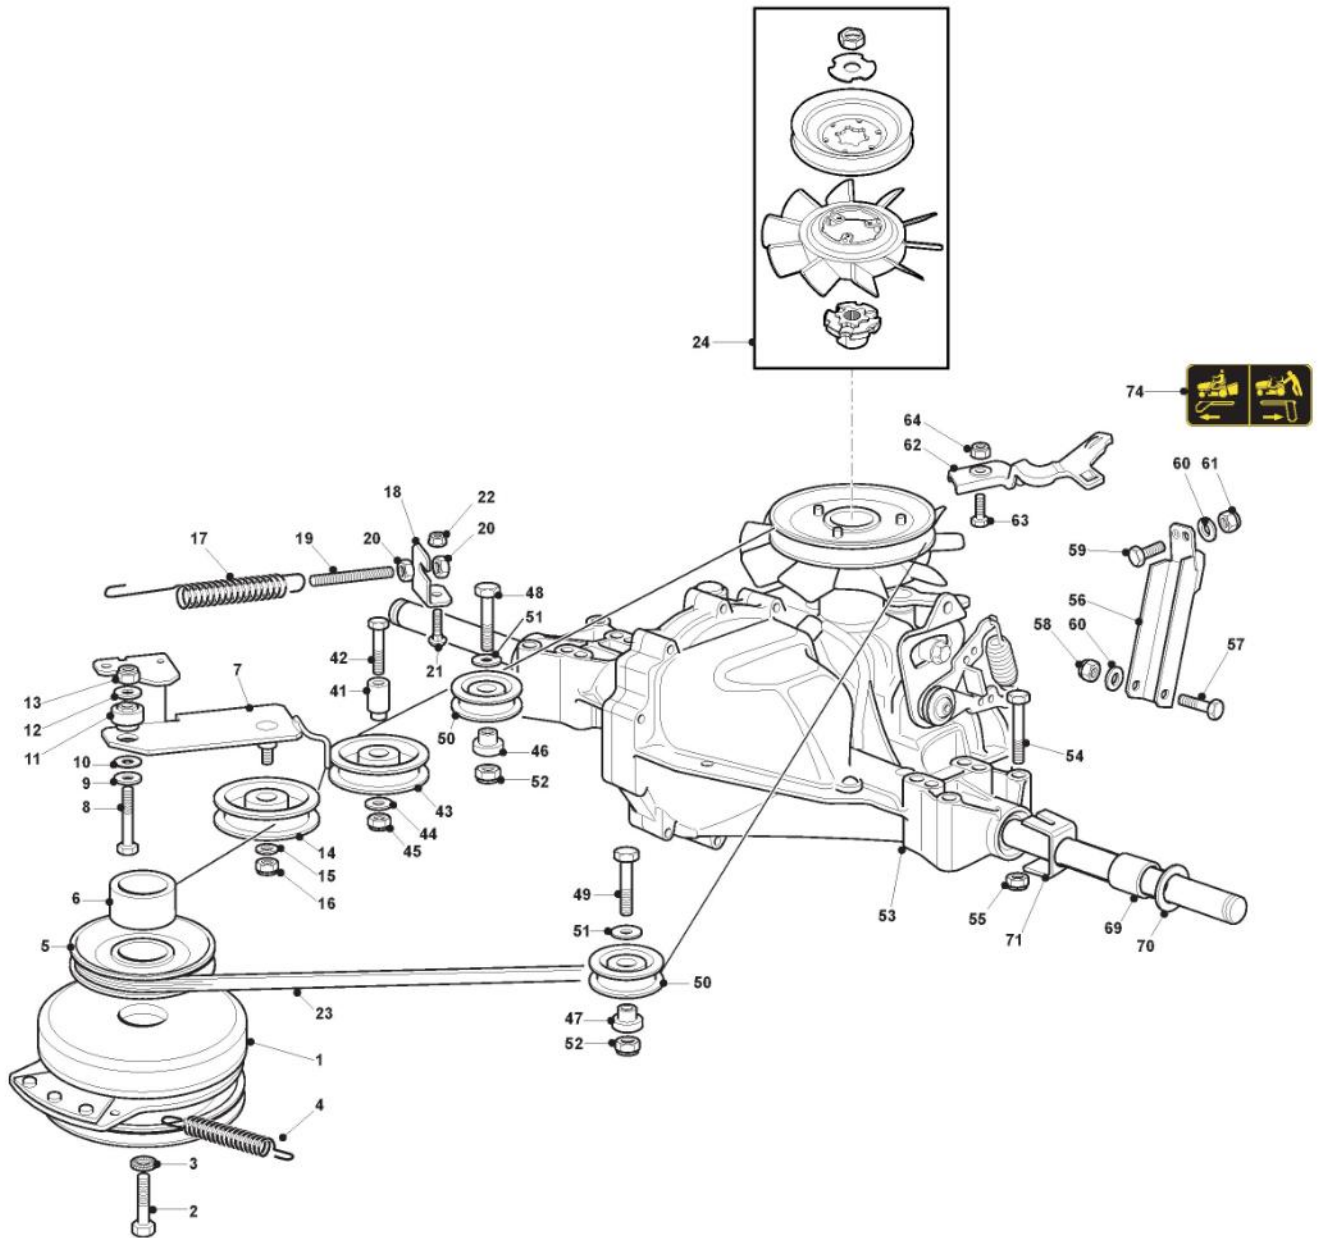

# Bremse Und Wechsel Antrieb - Hydrogear

Bild Nr.	Anzahl	Teilenummer	Beschreibung	Hinweis	Von	Bis
62	2	112735402/0	Schraube			
63	4	112523050/0	Scheibe			

# Motor - B&S 15,5-16,5-18,5 Hp

Bild Nr.	Anzahl	Teilenummer	Beschreibung	Hinweis	Von	Bis
2	1	325869057/0	Verbindungsrohr			
3	2	118375051/1	Kabelbefestigung			
4	1	118738206/0	Auspuffrohr			
5	2	112583500/0	Grower			
6	2	112735530/0	Schraube			
7	1	112691115/0	Schraube			
8	1	112540260/0	Elastische Scheibe			
9	1	112154210/0	Mutter			
14	2	112793102/0	Schraube			
15	2	112540260/0	Elastische Scheibe			
16	1	182750010/0	Schalldämpfer			
17	2	112360425/0	Mutter			
18	1	382598009/2	Auspuffschutz			
19	2	112792611/0	Schraube			
20	2	112583500/0	Grower			
24	3	112154210/0	Mutter			
25	3	112735108/1	Schraube			
41	2	112791213/1	Schraube			
42	2	112292102/0	Mutter			
43	1	118736110/0	Anlassrelais			To
43	1	118736113/0	Anlassrelais		From	2015
44	2	112360352/0	Mutter		01-September-2015	To
44	2	112361005/0	Mutter		From	2015
45	1	118564861/1	Stecker		01-September-2015	To
45	1	118564861/2	Stecker			2017
46	1	125065017/0	Kabel			
61	1	182000200/1	Gashebel Kabel			
62	2	125943012/0	Schraube			
64	1	325592000/0	Knopf			To
64	1	325592000/1	Knopf		From	31-August-2013
65	1	112726388/0	Schraube		ber-2017	
66	1	112290800/0	Mutter			