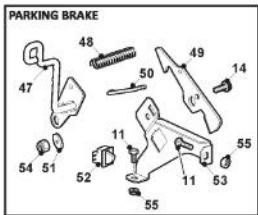

Bremse Und Wechsel Antrieb - Hydrogear

Bild Nr.	Anzahl	Teilenummer	Beschreibung	Hinweis	Von	Bis
1	1	382500029/1	Pedal			
2	1	325110416/0	Bridedeckel			
3	2	327546015/2	Plättchen			
4	4	112729601/1	Schraube			
5	1	382000577/0	Stange			
6	1	112521350/0	Scheibe			
7	1	112155000/0	Mutter			
8	1	112521350/0	Scheibe			
9	1	112155000/0	Mutter			
10	1	325785261/0	Halter			
11	2	112815200/0	Schraube			
12	2	112292102/0	Mutter			
13	1	382318289/0	Bremshebel			
14	1	122524970/3	Bolzen			
15	1	112155000/0	Mutter			
16	1	125430213/0	Feder			
20	1	325060034/1	Nocken			
21	2	112735404/0	Schraube			
22	1	325547375/0	Plättchen			
23	2	112793102/0	Schraube			
24	2	112293201/0	Mutter			
25	1	119410623/0	Mikroschalter			
31	1	382000605/1	Getriebepedal			
32	1	325110417/0	Bridedeckel Vorde			
33	1	325110418/0	Bridedeckel Hinter			
34	2	325785185/0	Halter			
35	2	327546015/2	Plättchen			
36	4	112815245/0	Schraube			
37	4	112154510/0	Mutter			
38	1	382000578/0	Stange			
39	2	112523040/0	Scheibe			
40	2	112000940/0	Ring Benzing			
41	1	382394853/0LC	Mikrosatz			
42	1	119410609/1LC	Mikroschalter			
43	2	112735602/0	Schraube			
44	2	112581100/0	Grower			
45	2	112290791/0	Mutter			
46	2	112735110/0	Schraube			
47	1	382318289/0	Bremshebel			
48	1	125430213/0	Feder			
49	1	325253007/1	Brems-Haken			
50	1	125033119/0	Stange			
51	1	122041980/0	Büchse			
52	1	119410622/1	Mikroschalter			
53	1	325785261/0	Halter			
54	1	112155010/0	Mutter			
55	4	112292102/0	Mutter			
61	1	325207171/1	Kappe (Hydro)