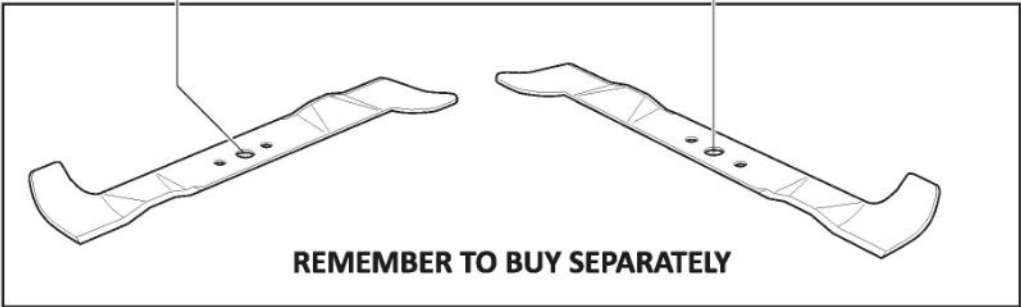

Schneidwerkzeug

Bild Nr.	Anzahl	Teilenummer	Beschreibung	Hinweis	Von	Bis
55	1	182004345/1	Rechter Messer, Flügel			
57	2	122160400/0	Federscheibe			
58	2	112523080/0	Scheibe			
59	1	112735695/1	Schraube			
60	1	112735694/0	Schraube			
61	1	382000535/0LC	Kipphebel			
62	1	382000533/0LC	Kipphebel			
63	4	325670008/1	Scheibe			
64	2	112156602/0	Mutter			
65	2	325670008/1	Scheibe			
66	2	124487998/0	Split			
67	1	1134-9223-01	Messers Mulching, Rechter und Linker	Stiga Packed into 181004346/3 + 182004352/0		
68	1	1134-9222-01	Messer Flügel Mulching, Rechter und Linker	Stiga Packed into 182004353/0 + 182004354/0		
69	1	1134-9224-01	Messers Flügel, Rechter und Linker	Stiga Packed into 182004344/1 + 182004345/1