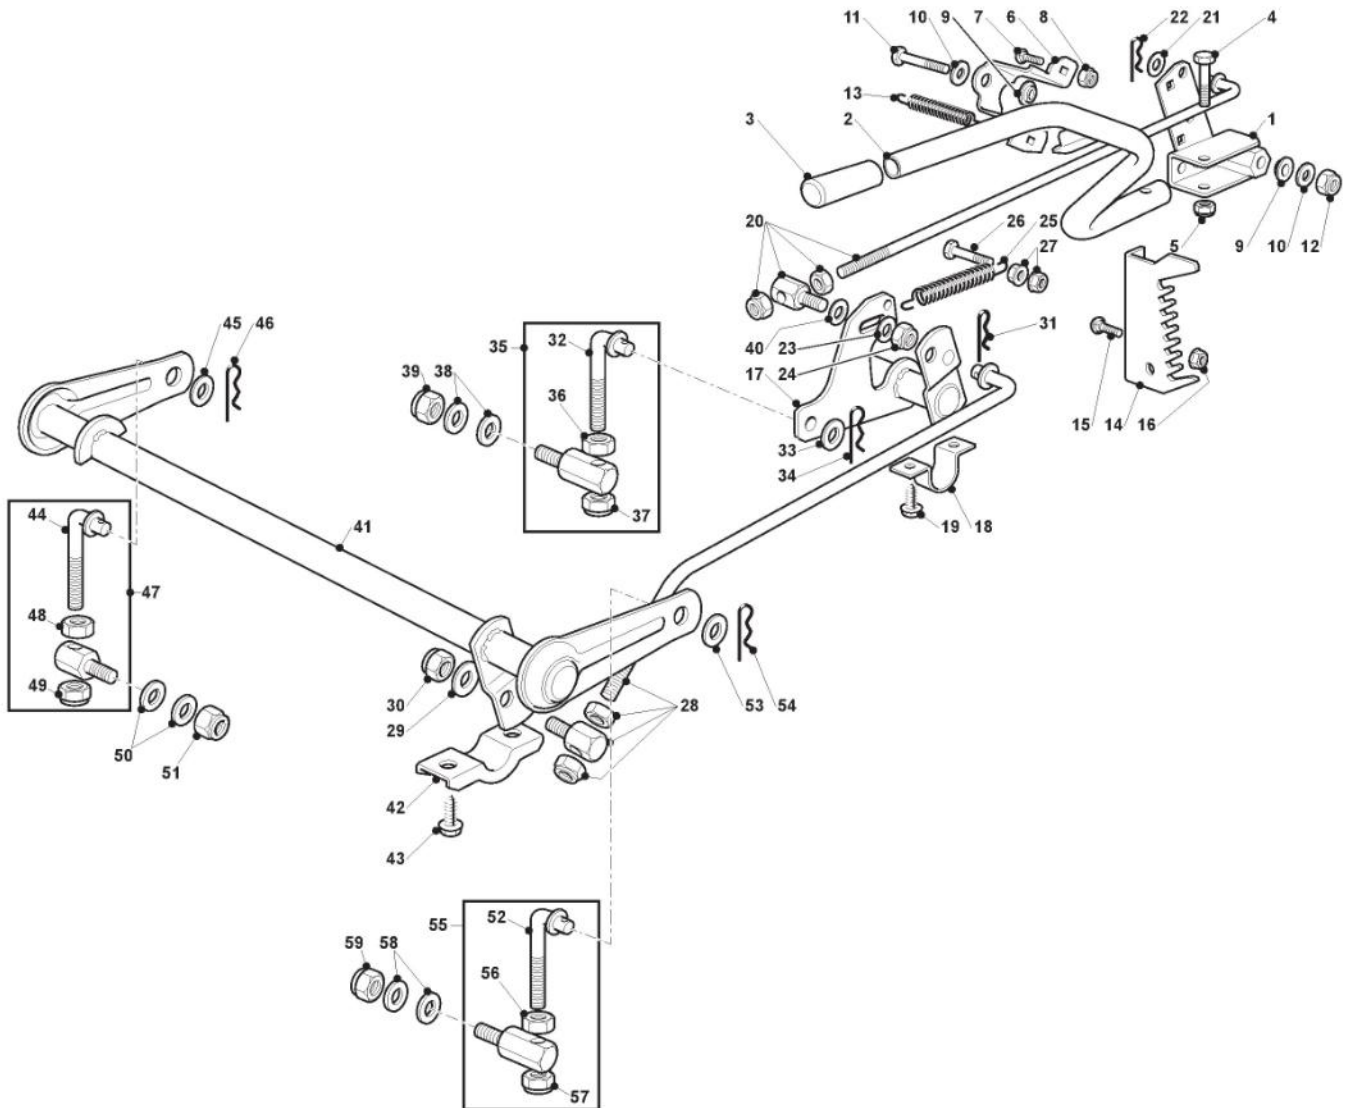

Getriebe Hydrogear mit elektromagnetischer Kupplung

Bild Nr.	Anzahl	Teilenummer	Beschreibung	Hinweis	Von	Bis
69	2	125160058/0	Entfernungsstück			
70	2	125670005/2	Scheibe			
71	2	325670025/0	Scheibe	supplied with the transmission		
74	1	114361451/0	Etikett