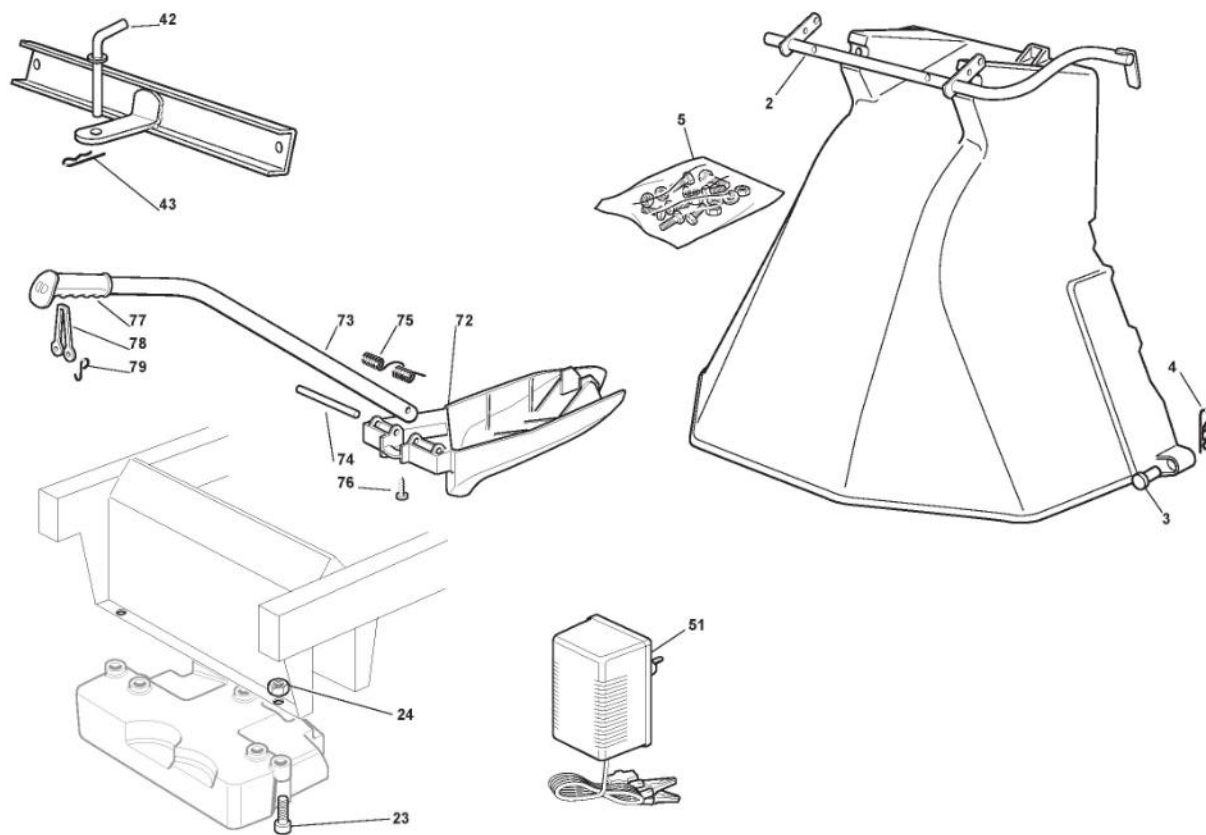

Zubehoere Nach Anfrage

Bild Nr.	Anzahl	Teilenummer	Beschreibung	Hinweis	Von	Bis
2	1	382869035/0	Halter			
3	2	125510022/0	Bolzen			To
3	1	125510022/1	Bolzen		From	2012
4	2	124487998/0	Split		01-Septem	ber-2012
5	1	382180062/0	Satz, Schrauben			
23	3	112760520/0	Schraube			
24	3	112155000/0	Mutter			
42	1	125510021/1	Bolzen			
43	1	124487999/0	Split			
51	1	182180050/0	Batterieladegerät			To
51	1	182180090/0	Batterieladegerät 12V 1A - CE Plugg	CE Plug	From	To
51	1	182180190/0	Akkuladegerät UK-CE-Stecker	CE + BS Plug	01-Septem	ber-2009
72	1	325140093/0	Abweiser		From	2022
73	1	325394007/0	Stiel			
74	1	125510077/0	Bolzen			
75	1	125430245/0	Feder			
76	1	112735410/0	Schraube			
77	1	325280000/1	Handgriff			
78	1	125840011/1	Spannstange			
79	2	125253004/0	MulchingHaken