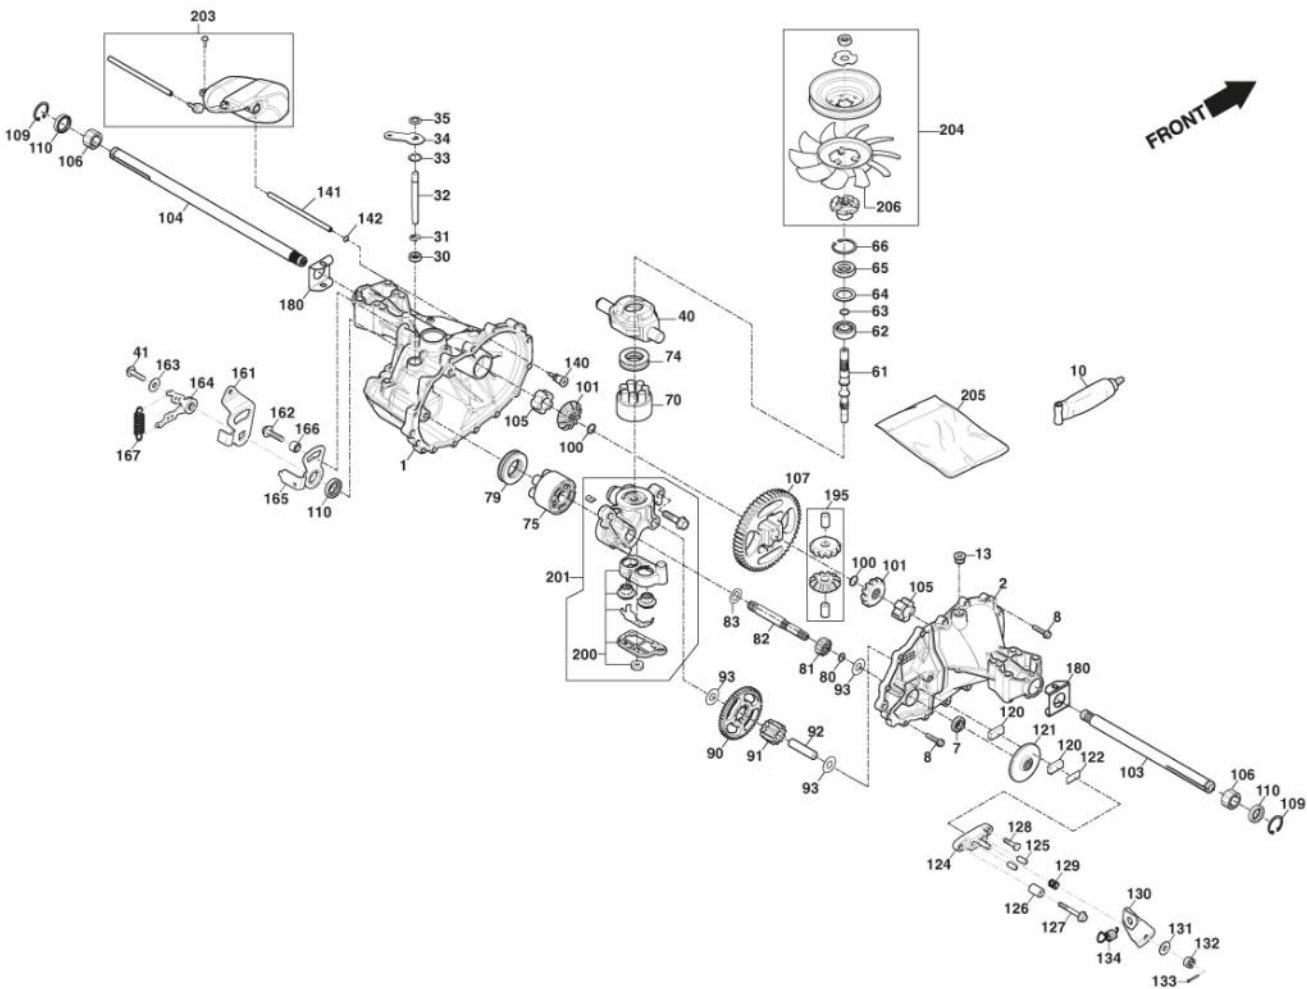

Antriebsgruppe, Hydro-Gear T2-ADBF-2X3C-17X1

Bild Nr.	Anzahl	Teilenummer	Beschreibung	Hinweis	Von	Bis
130	1	118870088/0	Bremshebel			
132	1	118870068/0	Mutter			
133	1	118870065/0	Bolzen			
134	1	118870078/0	Feder			
140	1	1139-2038-01	Fitting			
141	1	118870102/0	Rohr			
142	1	1139-2075-01	O-Ring			
161	1	118870103/0	Hebel			
164	1	118870107/0	Set Hebeln			
165	1	118870108/0	Hebel			
166	1	118870104/0	Büchse			
167	1	118870089/0	Feder			
180	2	118870112/0	Platte			
195	1	118870126/0	Kit-Getriebe + Bolzen			
200	1	118870123/0	Kit-Filter			
201	1	118870127/0	Kit-Center-Bereich			
203	1	118870122/0	Kit-Ausgleichsbehälter			
204	1	118802723/0	Fan Kit			
205	1	118870124/0	Kit-Dichtung			
206	1	118870130/0	Lüfter