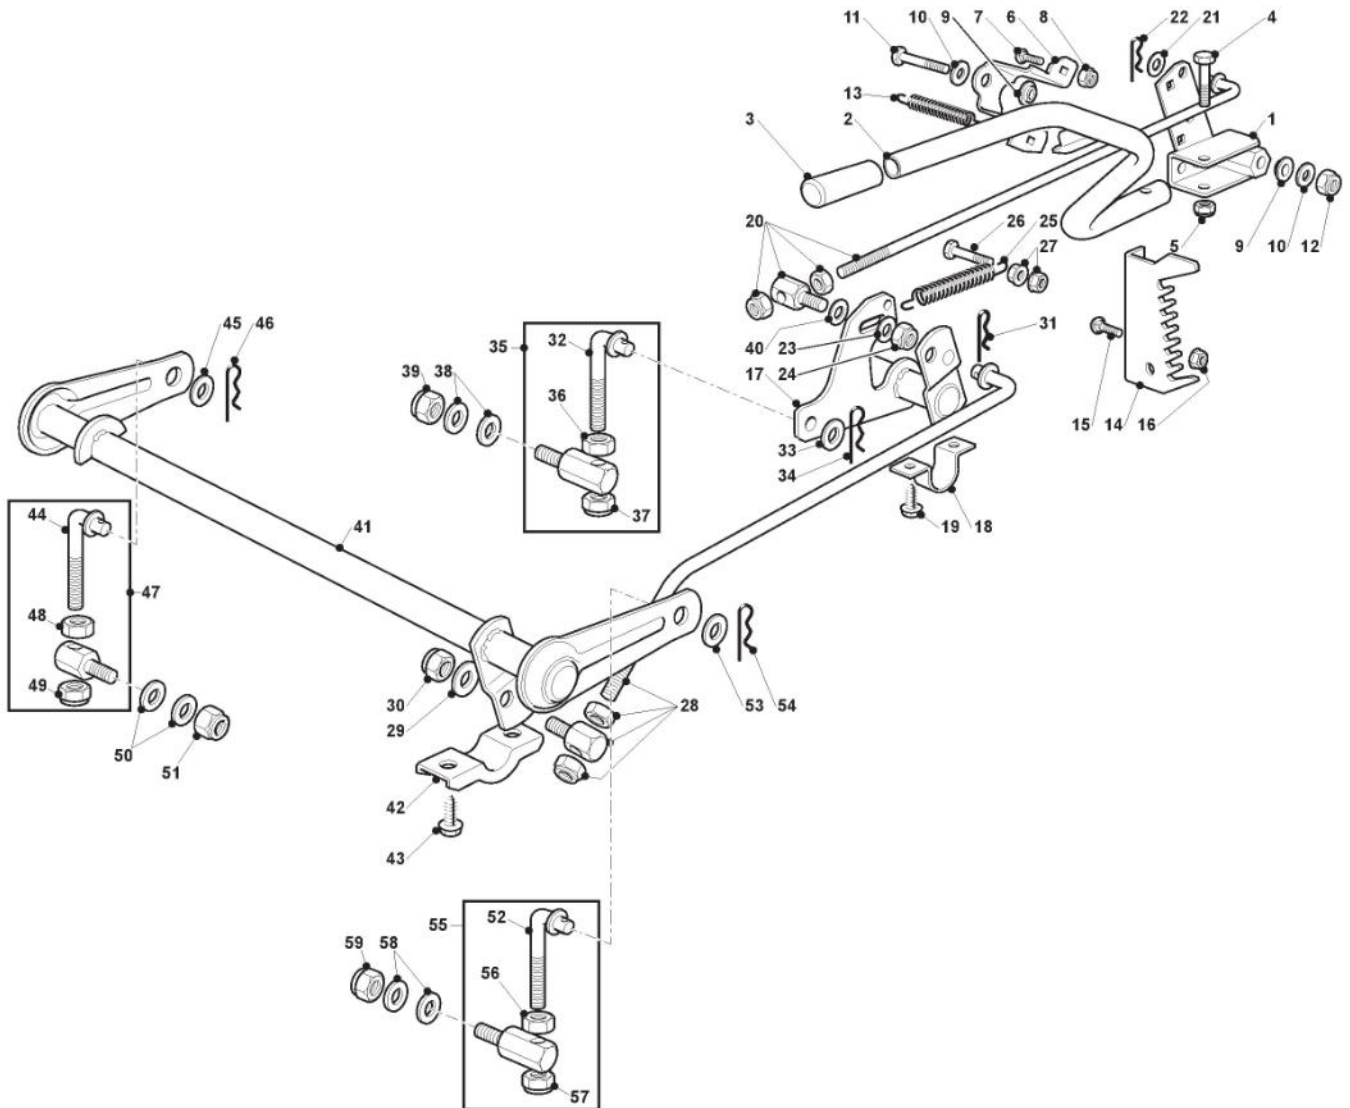

Schneidwerkzeug Aufhebesatz

Bild Nr.	Anzahl	Teilenummer	Beschreibung	Hinweis	Von	Bis
1	1	382774249/0	Bride			
2	1	382318219/1	Hebel			
3	1	325394535/0	Knopf			
4	1	112674700/0	Schraube			
5	1	112154510/0	Mutter			
6	1	325650113/0	Plättchen			
7	2	9897-0820-16	Schraube			
8	2	112155000/0	Mutter			
9	2	122041980/0	Büchse			
10	2	112523060/0	Scheibe			
11	1	112691600/0	Schraube			
12	1	112155000/0	Mutter			
13	1	125430259/0	Feder			
14	1	325735511/0	Sektor			
15	2	9897-0820-16	Schraube			
16	2	112293201/0	Mutter			
17	1	382000387/0	Achse			
18	2	325547041/1	Plättchen			
19	4	112731580/0	Schraube			
20	1	382000618/0	Stange			
21	1	325670011/0	Anti Friktionswäscher			
22	1	124487997/0	Split			
23	1	112523040/0	Scheibe			
24	1	112154210/0	Mutter			
25	1	122446402/1	Feder			
26	1	112689500/0	Schraube			
27	2	112292102/0	Mutter			
28	1	382000537/0	Verbindungsstab			
29	2	325670008/1	Scheibe			
30	1	112156602/0	Mutter			
31	1	124487998/0	Split			
32	1	125840025/0	Spannstange			
33	1	325670008/1	Scheibe			
34	1	124487998/0	Split			
35	1	382640808/0	Tie Rod Assy			
36	1	112295200/0	Mutter			
37	1	112156602/0	Mutter			
38	2	325670008/1	Scheibe			
39	1	112156602/0	Mutter			
40	2	112521360/0	Scheibe			
41	1	382000385/0	Achse			
42	2	327546015/2	Plättchen			
43	4	112731350/0	Schraube			
44	1	125840025/0	Spannstange			
45	1	325670008/1	Scheibe			
46	1	124487998/0	Split			
47	1	382640807/1	Spannstange Kpl	Incl. Pos.44-47-48-49		
48	1	112295200/0	Mutter