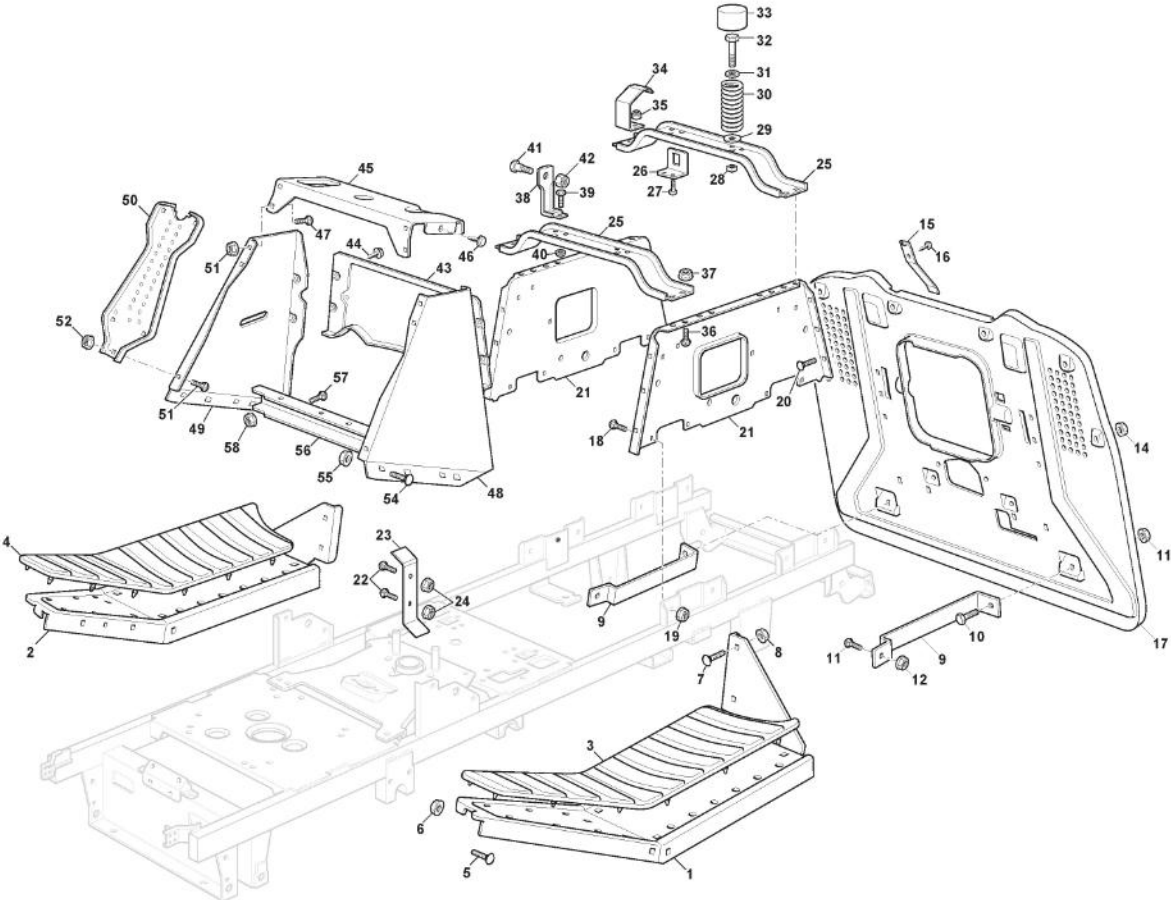

# Rahmensatz

Bild Nr.	Anzahl	Teilenummer	Beschreibung	Hinweis	Von	Bis
1	1	382510083/1	Linke Fussbretthalter			
2	1	382510081/1	Rechte Fussbretthalter			
3	1	325110327/0	Linke Fussbrettdeckel			
4	1	325110326/0	Rechte Fussbrettdeckel			
5	4	112815200/0	Schraube			
6	4	112292102/0	Mutter			
7	4	112792611/0	Schraube			
8	4	112293201/0	Mutter			
9	2	325650119/0	Platteverstaerkug			
10	2	112792611/0	Schraube			
11	2	112293201/0	Mutter			
12	2	112792611/0	Schraube			
13	2	112293201/0	Mutter			
14	6	112293201/0	Mutter			
15	1	125430276/0	Feder			
16	1	112735110/0	Schraube			
17	1	382547041/1	Plättchen			
18	8	112815200/0	Schraube			
19	8	112292102/0	Mutter			
20	6	112792611/0	Schraube			
21	2	325785249/0	Sitzhalter			
22	2	112793102/0	Schraube			
23	1	325785499/0	Halter			
24	2	112293201/0	Mutter			
25	2	382785309/0	Sitzhalter			
26	1	325755043/0	Winkel			
27	2	112727796/0	Schraube			
28	2	112360425/0	Mutter			
29	2	112523070/0	Scheibe			
30	2	125430257/1	Feder			
31	2	122671653/0	Scheibe			
32	2	112760515/0	Schraube			
33	2	325122000/2	Haube			
34	1	325430253/0	Micro-Sitzschutzfeder			
35	2	112154330/0	Mutter			
36	8	9897-0820-16	Schraube			
37	8	112293201/0	Mutter			
38	2	325755039/0	Winkel			
39	4	112792611/0	Schraube			
40	4	112293201/0	Mutter			
41	2	122524970/3	Bolzen			
42	3	112155010/0	Mutter			
43	1	382785151/2	Konsole Hinterrad			
44	4	112735110/0	Schraube			
45	1	325785255/0	Zentr. Konsole Halter			
46	2	112735110/0	Schraube			
47	4	112815200/0	Schraube			
48	1	325785243/1	Linker Konsolehalter			