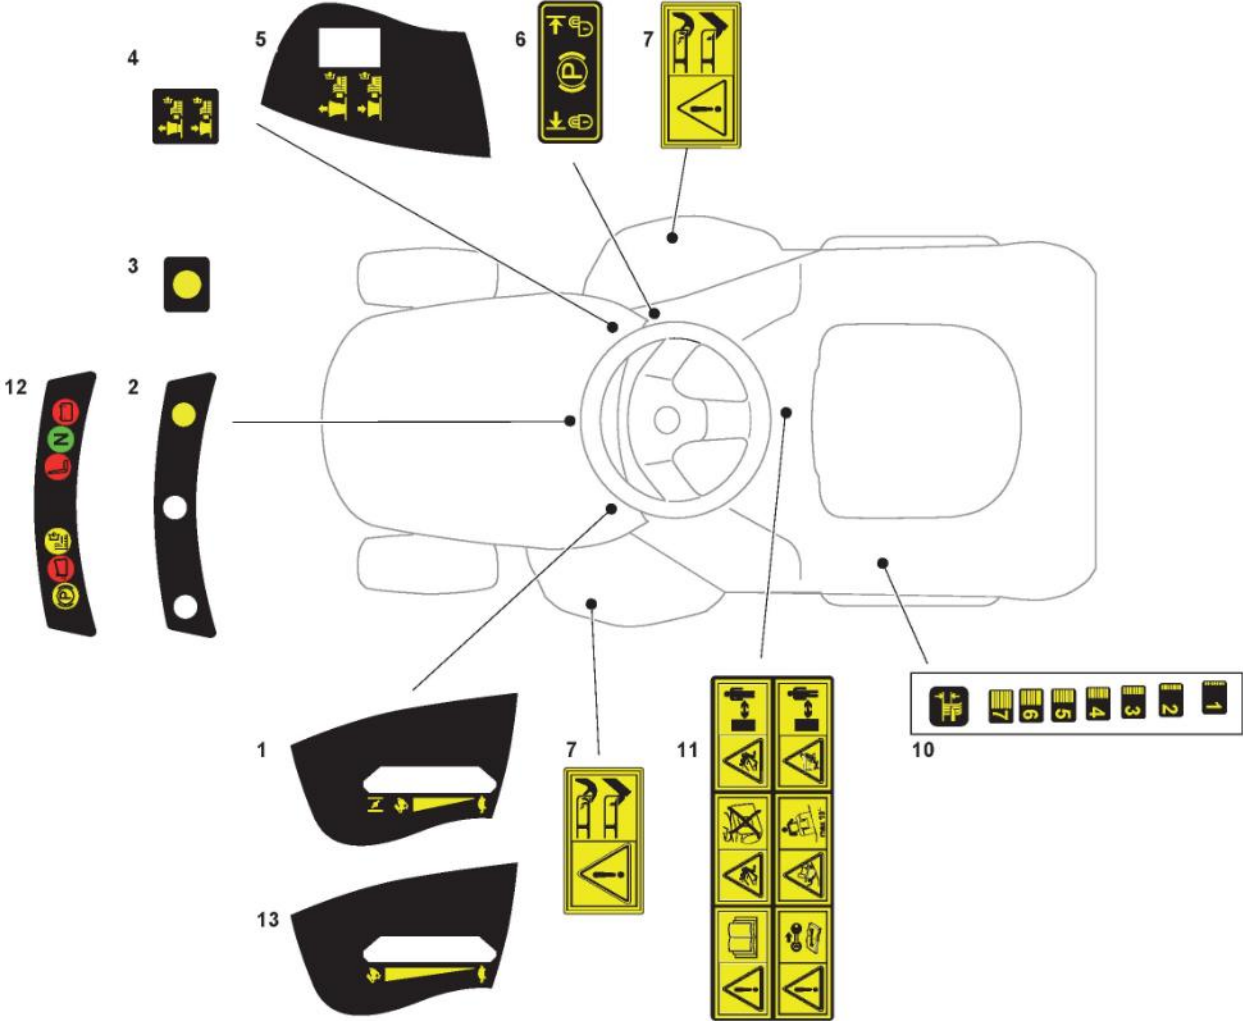

Klebzettel

Bild Nr.	Anzahl	Teilenummer	Beschreibung	Hinweis	Von	Bis
1	1	114361440/0	Etikett			
2	1	125420019/0	Etikett			
2	1	125420024/0	Etikett		From 01-Septem ber-2014	To 2014
3	1	125420018/0	Etikett			
4	1	114361438/0	Etikett			
5	1	114361439/0	Etikett			
6	1	114361452/0	Etikett			
10	1	114361441/0	Etikett			
11	1	114361553/0	Warnhinweis Etikett			
11	1	114361553/1	Warnhinweis Etikett		From ber-2009	To 31-August- 2009
12	1	125420020/0	Etikett			
13	1	114364616/0	Etikett