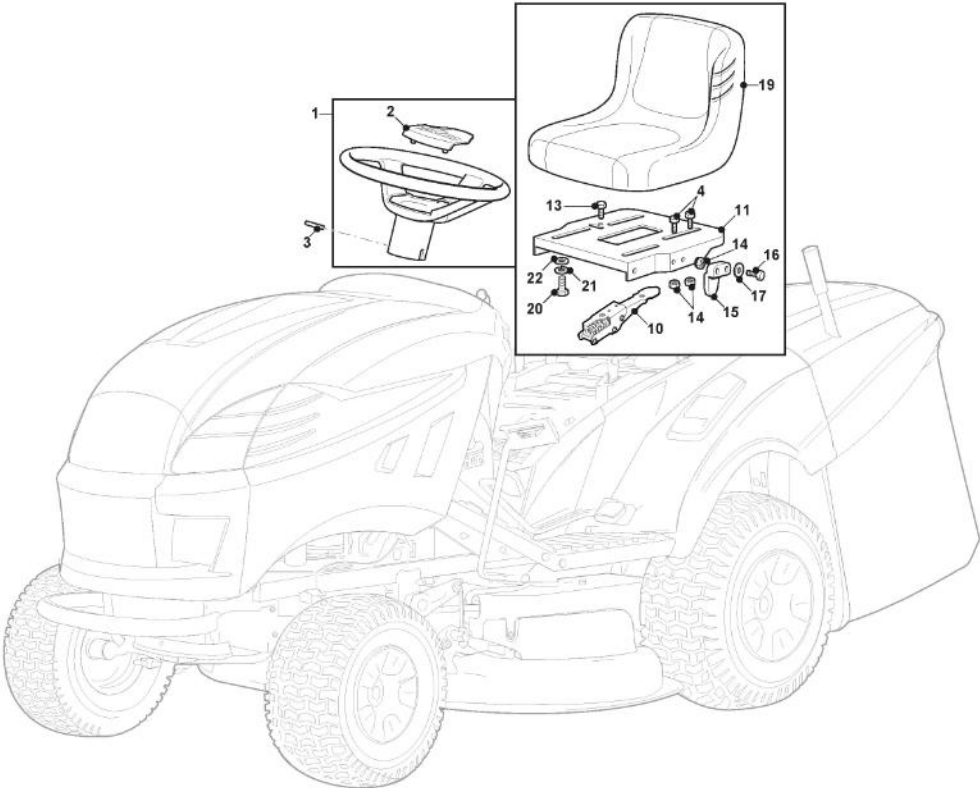

Sitz & Lenkrad

Bild Nr.	Anzahl	Teilenummer	Beschreibung	Hinweis	Von	Bis
1	1	125961216/0	Lenkrad			To
1	1	125961216/1	Lenkrad		From	31-August-
2	1	325580501/0	Stopfen	Square	ber-2020	2020
2	1	325580505/0	Stopfen	Round		
3	1	112620250/0	Stift			
4	2	112735661/0	Schraube			
10	1	382318300/1	OPC Spring and Lever Assy			
11	1	325547033/2	Sitz Plättchen			
13	1	112735661/0	Schraube			
14	2	112154330/0	Mutter			
15	1	327063021/1	Nocken			
16	2	112789100/0	Schraube			
17	2	112523020/0	Scheibe			
19	1	125722463/0	Sitz			
20	4	112793101/0	Schraube			
21	4	112583500/0	Grower			
22	4	112523060/0	Scheibe