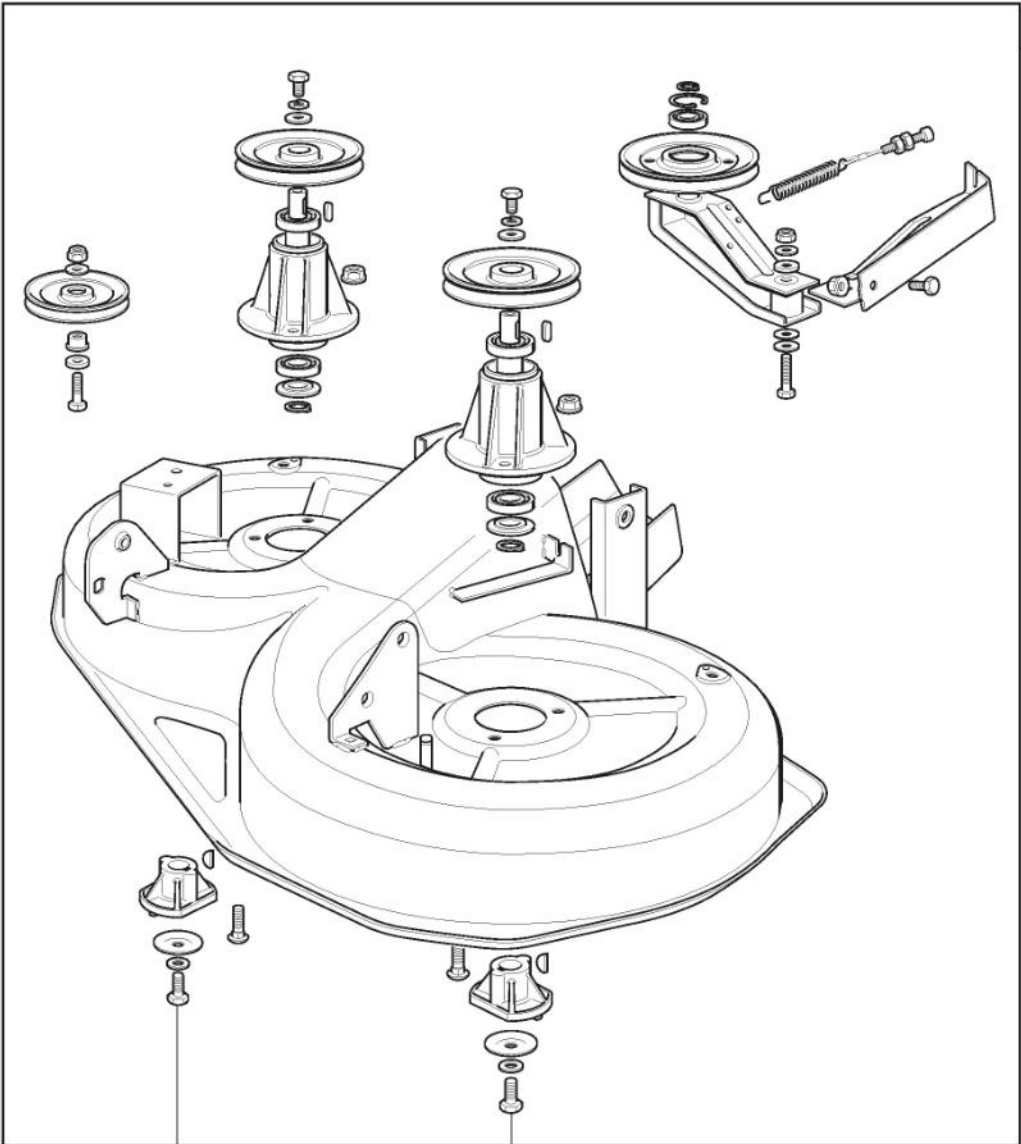

Schneidwerkzeug

Bild Nr.	Anzahl	Teilenummer	Beschreibung	Hinweis	Von	Bis
55	1	182004345/1	Rechter Messer, Flügel			
57	2	122160400/0	Federscheibe			
58	2	112523080/0	Scheibe			
59	1	112735695/1	Schraube			
60	1	112735694/0	Schraube			
61	1	382000535/0LC	Kipphebel			
62	1	382000533/0LC	Kipphebel			
63	4	325670008/1	Scheibe			
64	2	112156602/0	Mutter			
65	2	325670008/1	Scheibe			
66	2	124487998/0	Split			
67	1	1134-9223-01	Messers Mulching, Rechter und Linker	Stiga Packed into 181004346/3 + 182004352/0		
68	1	1134-9222-01	Messer Flügel Mulching, Rechter und Linker	Stiga Packed into 182004353/0 + 182004354/0		
69	1	1134-9224-01	Messers Flügel, Rechter und Linker	Stiga Packed into 182004344/1 + 182004345/1