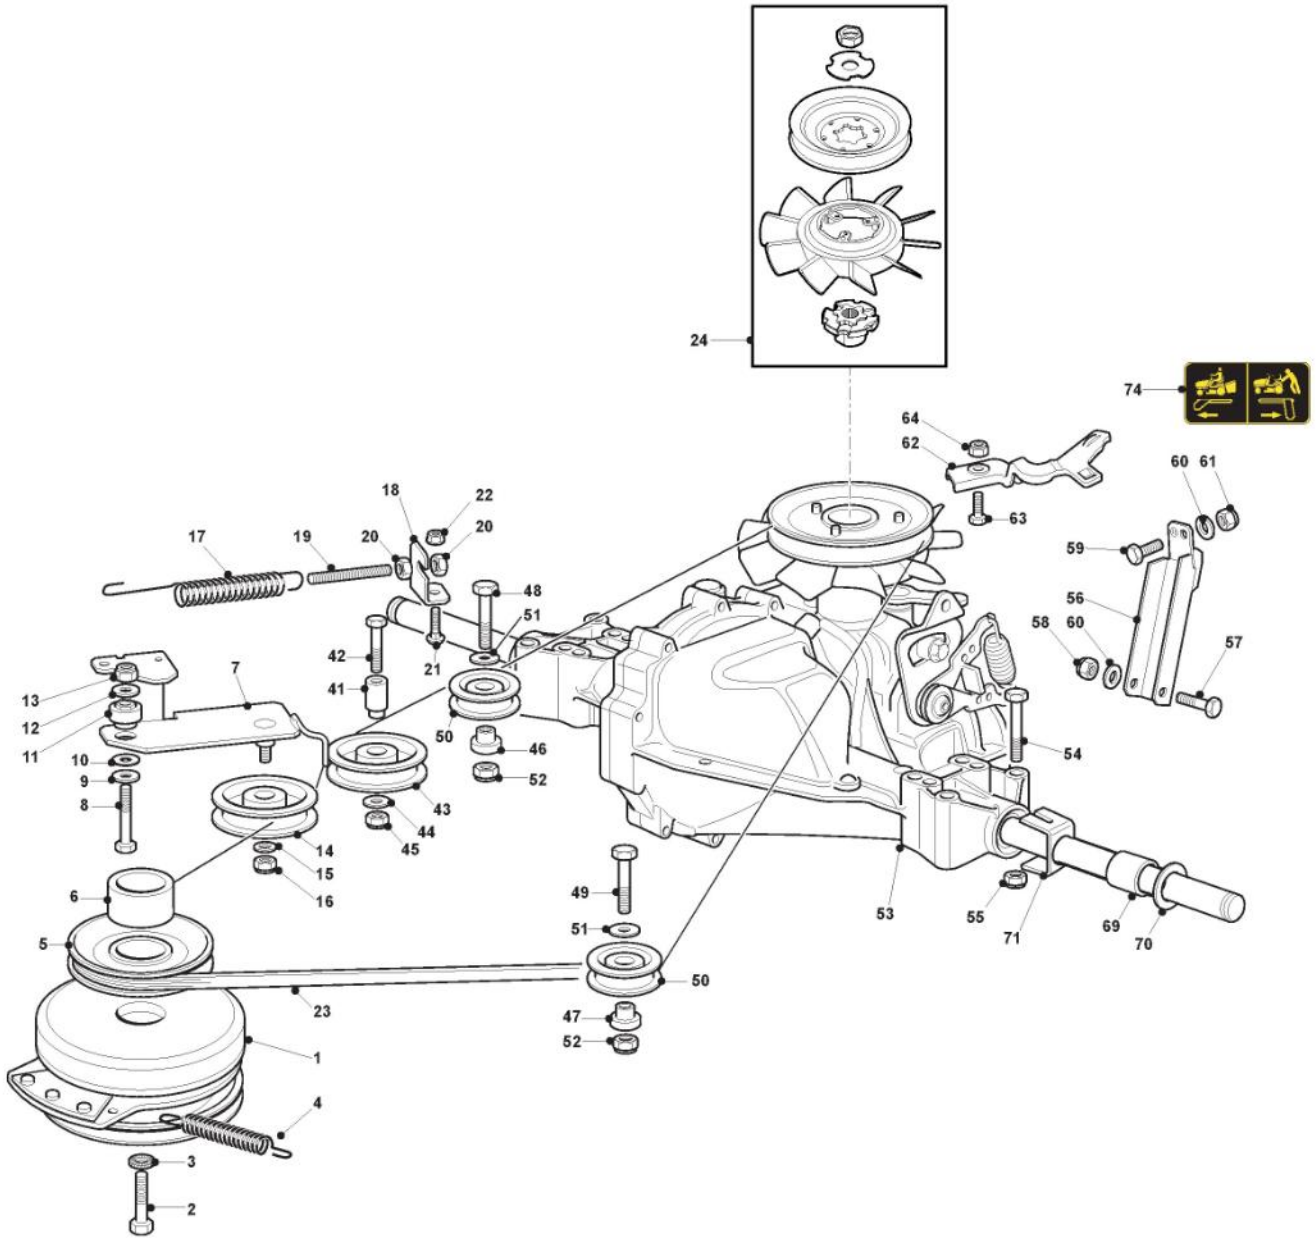

Getriebe Hydrogear mit elektromagnetischer Kupplung

Bild Nr.	Anzahl	Teilenummer	Beschreibung	Hinweis	Von	Bis
1	1	118399063/0	Set Kupplung			
2	1	112737320/0	Schraube			
3	1	112543000/0	Scheibe			
4	1	122430216/0	Spannscheibe			
5	1	125601577/0	Riemenscheibe			
6	1	125160021/0	Entfernungsstück			
7	1	382318217/1	Hebel			
8	1	112691115/0	Schraube			
9	1	112523060/0	Scheibe			
10	1	327670055/0	Antifriction Scheibe			
11	1	125510087/0	Bolzen			
12	1	112523060/0	Scheibe			
13	1	112155000/0	Mutter			
14	1	125601554/0	Riemenscheibe			
15	1	112523060/0	Scheibe			
16	1	112155000/0	Mutter			
17	1	125430260/1	Feder			
18	1	325755049/0	Winkel			
19	1	125840005/0	Spannstange			
20	2	112293200/0	Mutter			
21	1	9897-0820-16	Schraube			
22	1	112293201/0	Mutter			
23	1	135062019/0	Riemen			
24	1	118802723/0	Fan Kit			
41	1	125160080/0	Bolzen			
42	1	112691800/0	Schraube			
43	1	325601599/0	Riemenscheibe	Bearing hole ø15		
44	1	112523060/0	Scheibe			
45	1	112155000/0	Mutter			
46	1	127160064/0	Entfernungsstück			
47	1	127160064/0	Entfernungsstück			
48	1	112691115/0	Schraube			
49	1	112691115/0	Schraube			
50	2	382601522/0	Riemenscheibe			
51	2	112523070/0	Scheibe			
52	2	112155000/0	Mutter			
53	1	118400919/2	Hinterachse (Hydro-Gear T2-Adbf-2X3C-17X1)			
54	4	112691600/0	Schraube			
55	4	112154210/0	Mutter			
56	1	382785199/0	Halter			
57	1	112691700/0	Schraube			
58	1	112155000/0	Mutter			
59	1	112793701/0	Schraube			
60	2	112523060/0	Scheibe			
61	1	112155000/0	Mutter			
62	1	325318253/0	Hebel			
63	1	112791213/1	Schraube			
64	1	112154210/0	Mutter