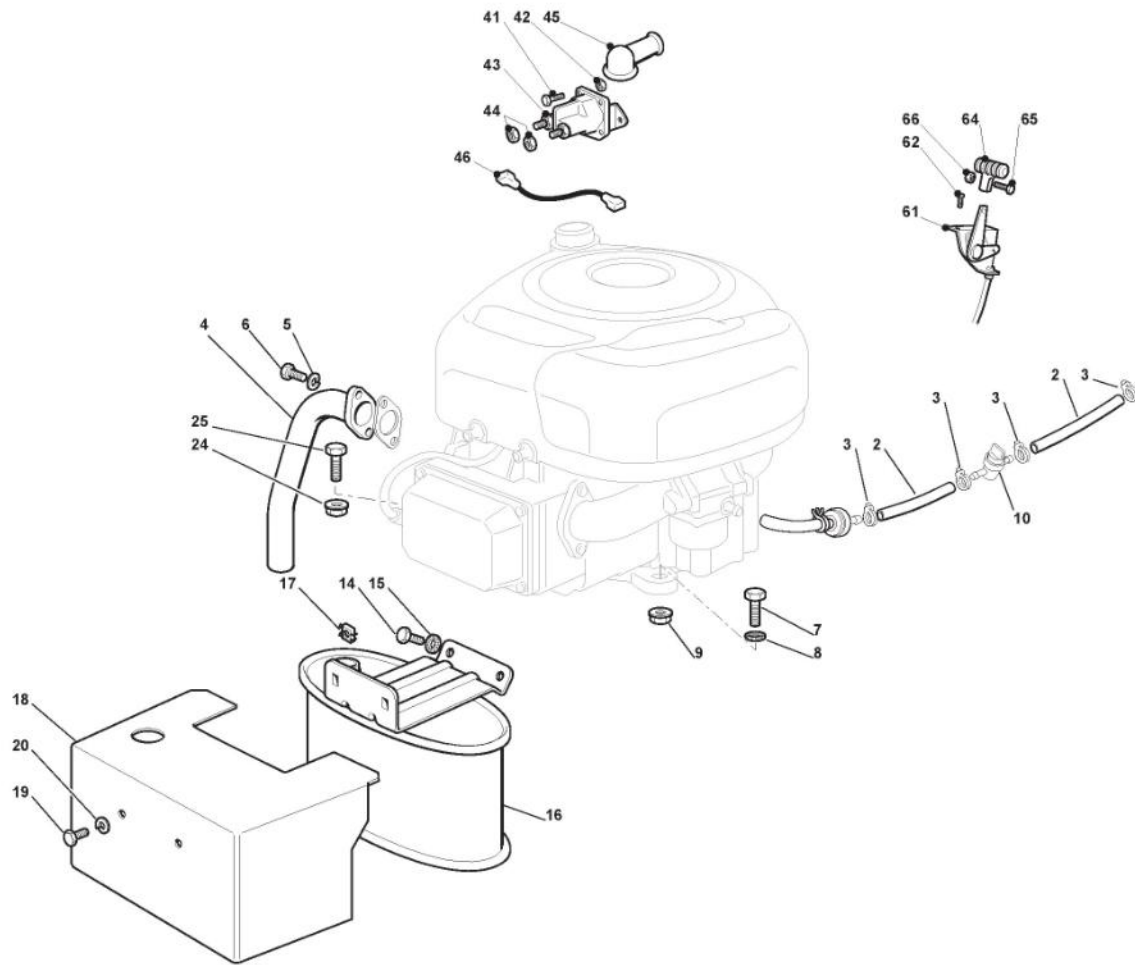

Bremse Und Wechsel Antrieb - Hydrogear

Bild Nr.	Anzahl	Teilenummer	Beschreibung	Hinweis	Von	Bis
62	2	112735402/0	Schraube			
63	4	112523050/0	Scheibe