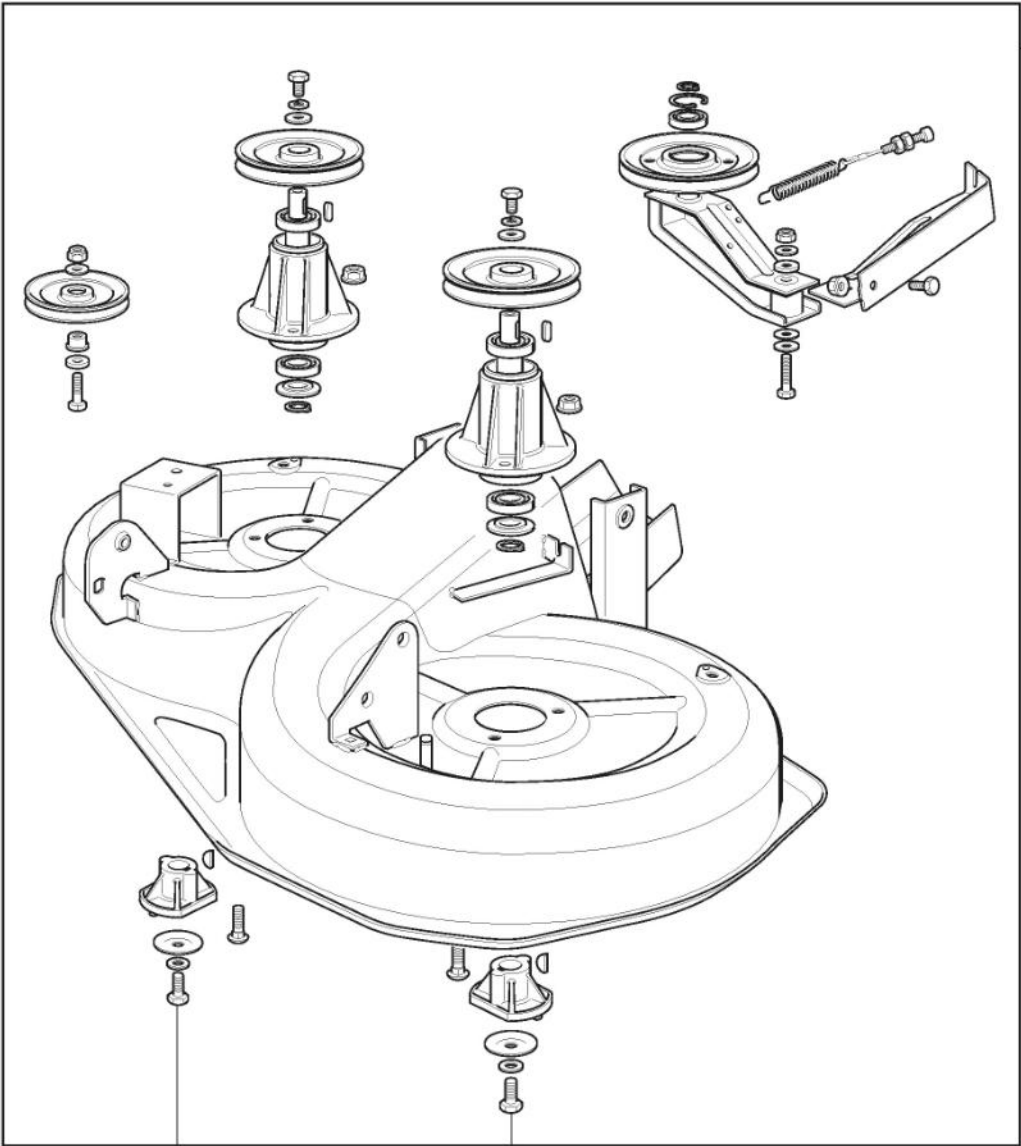

Schneidwerkzeug

Bild Nr.	Anzahl	Teilenummer	Beschreibung	Hinweis	Von	Bis
55	1	182004345/1	Rechter Messer, Flügel			
57	2	122160400/0	Federscheibe			
58	2	112523080/0	Scheibe			
59	1	112735695/1	Schraube			
60	1	112735694/0	Schraube			
61	1	382000535/0LC	Kipphebel			
62	1	382000533/0LC	Kipphebel			
63	4	325670008/1	Scheibe			
64	2	112156602/0	Mutter			
65	2	325670008/1	Scheibe			
66	2	124487998/0	Split			
67	1	1134-9223-01	Messers Mulching, Rechter und Linker	Stiga Packed into 181004346/3 + 182004352/0		
68	1	1134-9222-01	Messer Flügel Mulching, Rechter und Linker	Stiga Packed into 182004353/0 + 182004354/0		
69	1	1134-9224-01	Messers Flügel, Rechter und Linker	Stiga Packed into 182004344/1 + 182004345/1