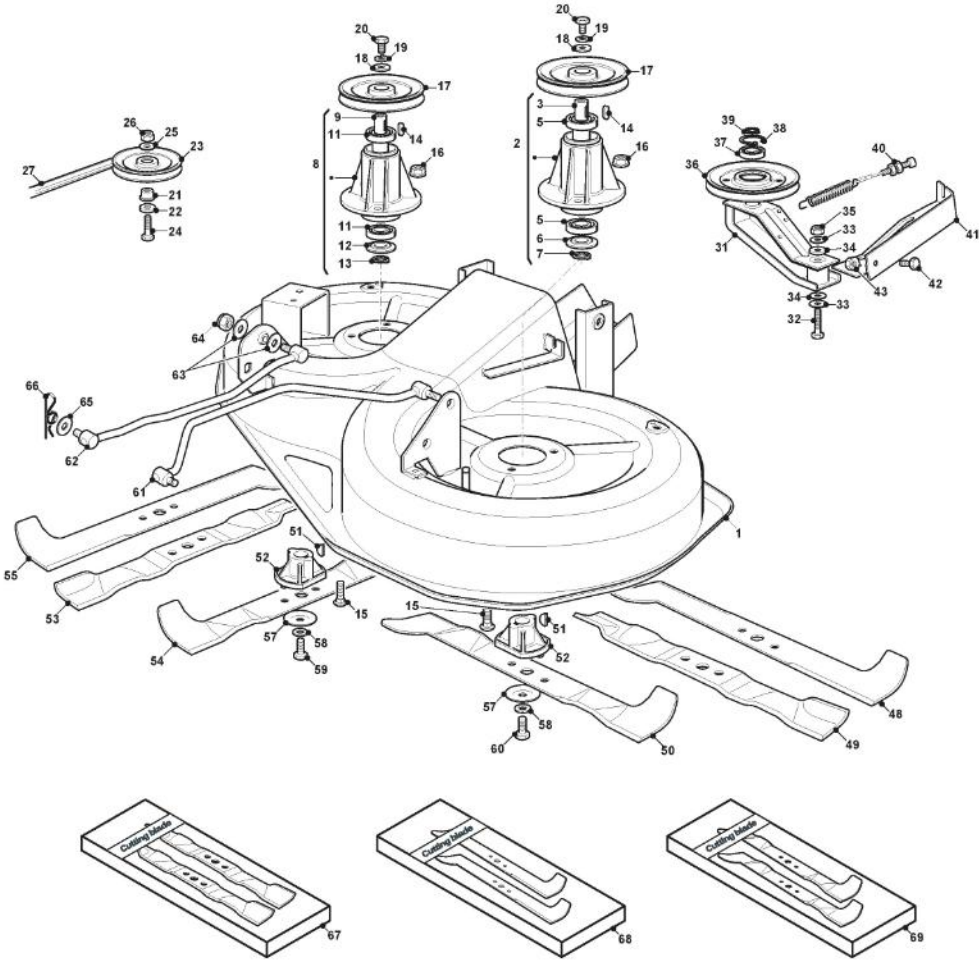

Schneidwerkzeug

Bild Nr.	Anzahl	Teilenummer	Beschreibung	Hinweis	Von	Bis
1	1	382564075/0	Schneidwerkzeug Schwarz	Black		
1	1	382564116/0	Schneidwerkzeug Gra	Grey		
2	1	382207202/1LC	Haupt Wellenflansch, Kpl			
3	1	125020834/0	Hauptmesserwelle			
5	2	119216047/0	Kugellager			
6	1	325160501/1	Staubschuttscheibe			
7	1	112609260/0	Seeger			
8	1	382207203/1LC	Sekundär Wellenflansch, Kpl			
9	1	125020835/0	Sekundärer Klingenbaum			
11	2	119216047/0	Kugellager			
12	1	325160501/1	Staubschuttscheibe			
13	1	112609260/0	Seeger			
14	2	112139480/0	Keil			
15	6	9959-0825-16	Schraube			
16	6	112154210/0	Mutter			
17	2	125601563/0	Riemenscheibe			
18	2	125670007/0	Scheibe			
19	2	112583500/0	Grower			
20	2	112793102/0	Schraube			
21	1	125160079/0	Entfernungsstück			
22	1	125670007/0	Scheibe			
23	1	325601599/0	Riemenscheibe	Bearing hole ø15		
24	1	112691115/0	Schraube			
25	1	112523060/0	Scheibe			
26	1	112155000/0	Mutter			
27	1	135061508/0	Treibriemen			
31	1	382318141/2	Hebel			
32	1	112691700/0	Schraube			
33	2	112523070/0	Scheibe			
34	2	322672152/0	Anti Friktionswäscher			
35	1	112155000/0	Mutter			
36	1	125601564/1	Riemenscheibe			
37	1	119216048/0	Kugellager			
38	1	112610800/0	Sprengring			
39	1	112609200/0	Seeger			
40	1	382004618/0	Kabel			
41	1	382774215/3	Bride			
42	1	112792611/0	Schraube			
43	1	112293201/0	Mutter			
48	1	182004344/1	Linker Messer, Flügel			
49	1	181004346/3	Linker Messer, Mulching			
50	1	182004353/0	Linker Messer Mulching, Flügel			
51	2	112139100/0	Schlüssel			
52	2	1134-9159-01	Messerhalter	Stiga Packed into 125463200/0		
52	2	125463200/0	Messerhalter			
53	1	182004352/0	Rechter Messer Mulching			
54	1	182004354/0	Rechter Messer Mulching, Flügel