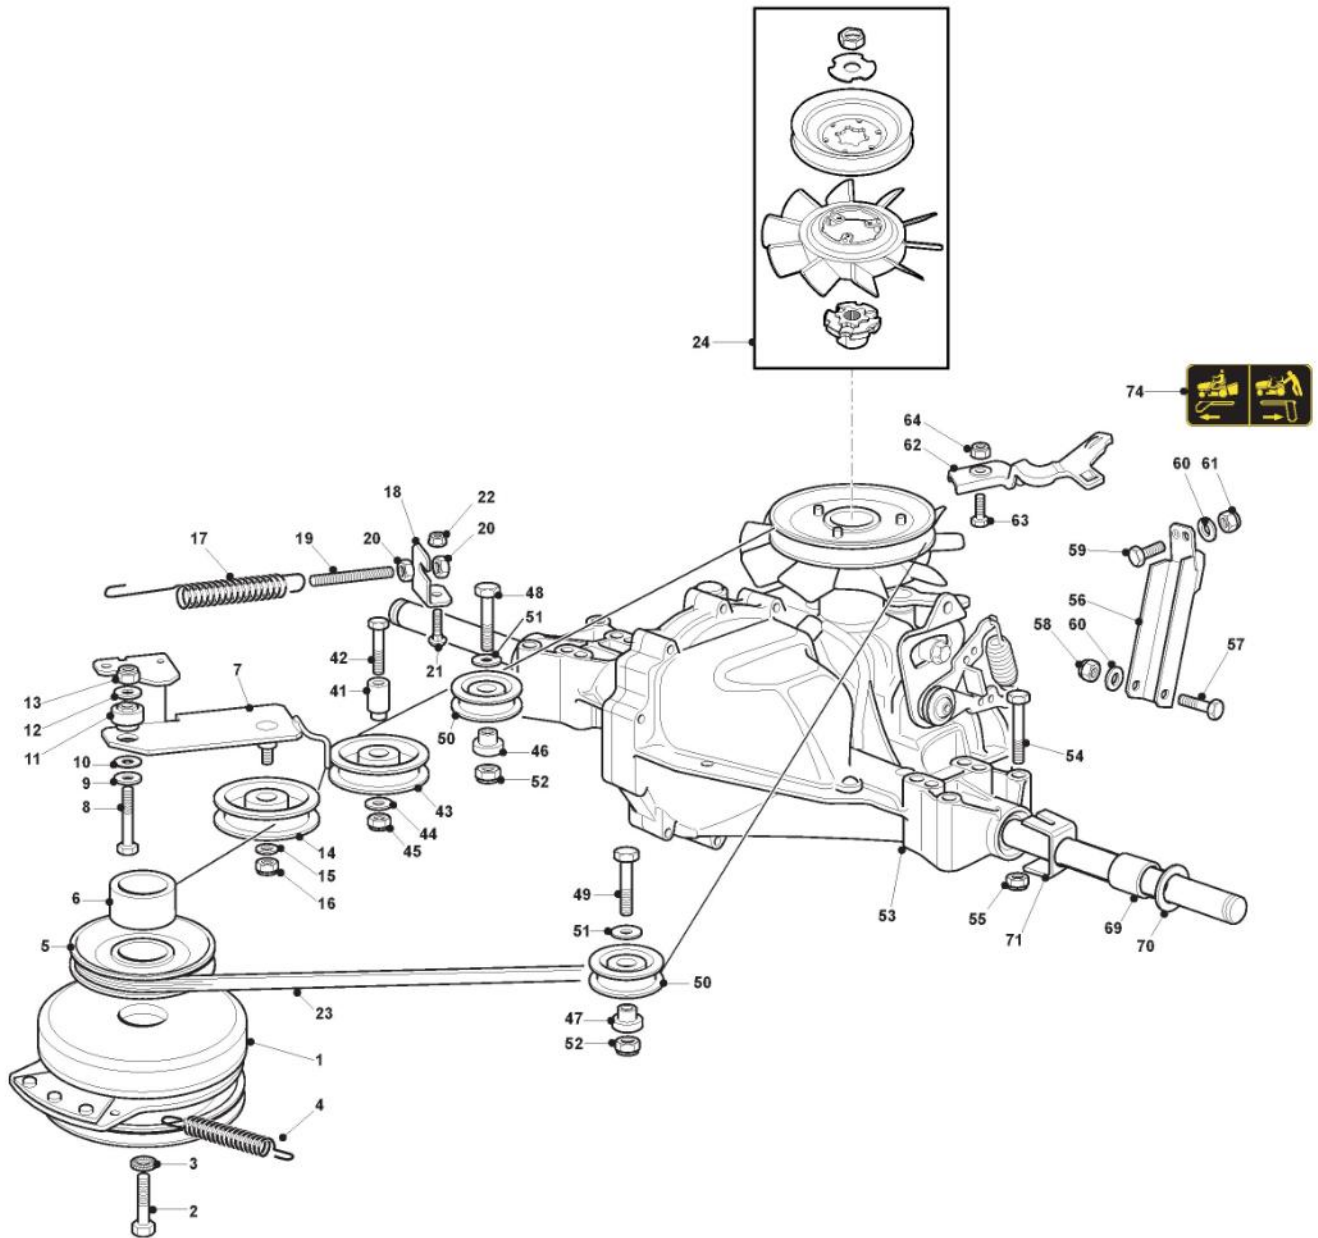

Getriebe Hydrogear mit elektromagnetischer Kupplung

Bild Nr.	Anzahl	Teilenummer	Beschreibung	Hinweis	Von	Bis
1	1	118399063/0	Set Kupplung			
2	1	112737320/0	Schraube			
3	1	112543000/0	Scheibe			
4	1	122430216/0	Spannscheibe			
5	1	125601577/0	Riemenscheibe			
6	1	125160021/0	Entfernungsstück			
7	1	382318217/1	Hebel			
8	1	112691115/0	Schraube			
9	1	112523060/0	Scheibe			
10	1	327670055/0	Antifriction Scheibe			
11	1	125510087/0	Bolzen			
12	1	112523060/0	Scheibe			
13	1	112155000/0	Mutter			
14	1	125601554/0	Riemenscheibe			
15	1	112523060/0	Scheibe			
16	1	112155000/0	Mutter			
17	1	125430260/1	Feder			
18	1	325755049/0	Winkel			
19	1	125840005/0	Spannstange			
20	2	112293200/0	Mutter			
21	1	9897-0820-16	Schraube			
22	1	112293201/0	Mutter			
23	1	135062019/0	Riemen			
24	1	118802723/0	Fan Kit			
41	1	125160080/0	Bolzen			
42	1	112691800/0	Schraube			
43	1	325601599/0	Riemenscheibe	Bearing hole ø15		
44	1	112523060/0	Scheibe			
45	1	112155000/0	Mutter			
46	1	127160064/0	Entfernungsstück			
47	1	127160064/0	Entfernungsstück			
48	1	112691115/0	Schraube			
49	1	112691115/0	Schraube			
50	2	382601522/0	Riemenscheibe			
51	2	112523070/0	Scheibe			
52	2	112155000/0	Mutter			
53	1	118400919/2	Hinterachse (Hydro-Gear T2-Adbf-2X3C-17X1)			
54	4	112691600/0	Schraube			
55	4	112154210/0	Mutter			
56	1	382785199/0	Halter			
57	1	112691700/0	Schraube			
58	1	112155000/0	Mutter			
59	1	112793701/0	Schraube			
60	2	112523060/0	Scheibe			
61	1	112155000/0	Mutter			
62	1	325318253/0	Hebel			
63	1	112791213/1	Schraube			
64	1	112154210/0	Mutter