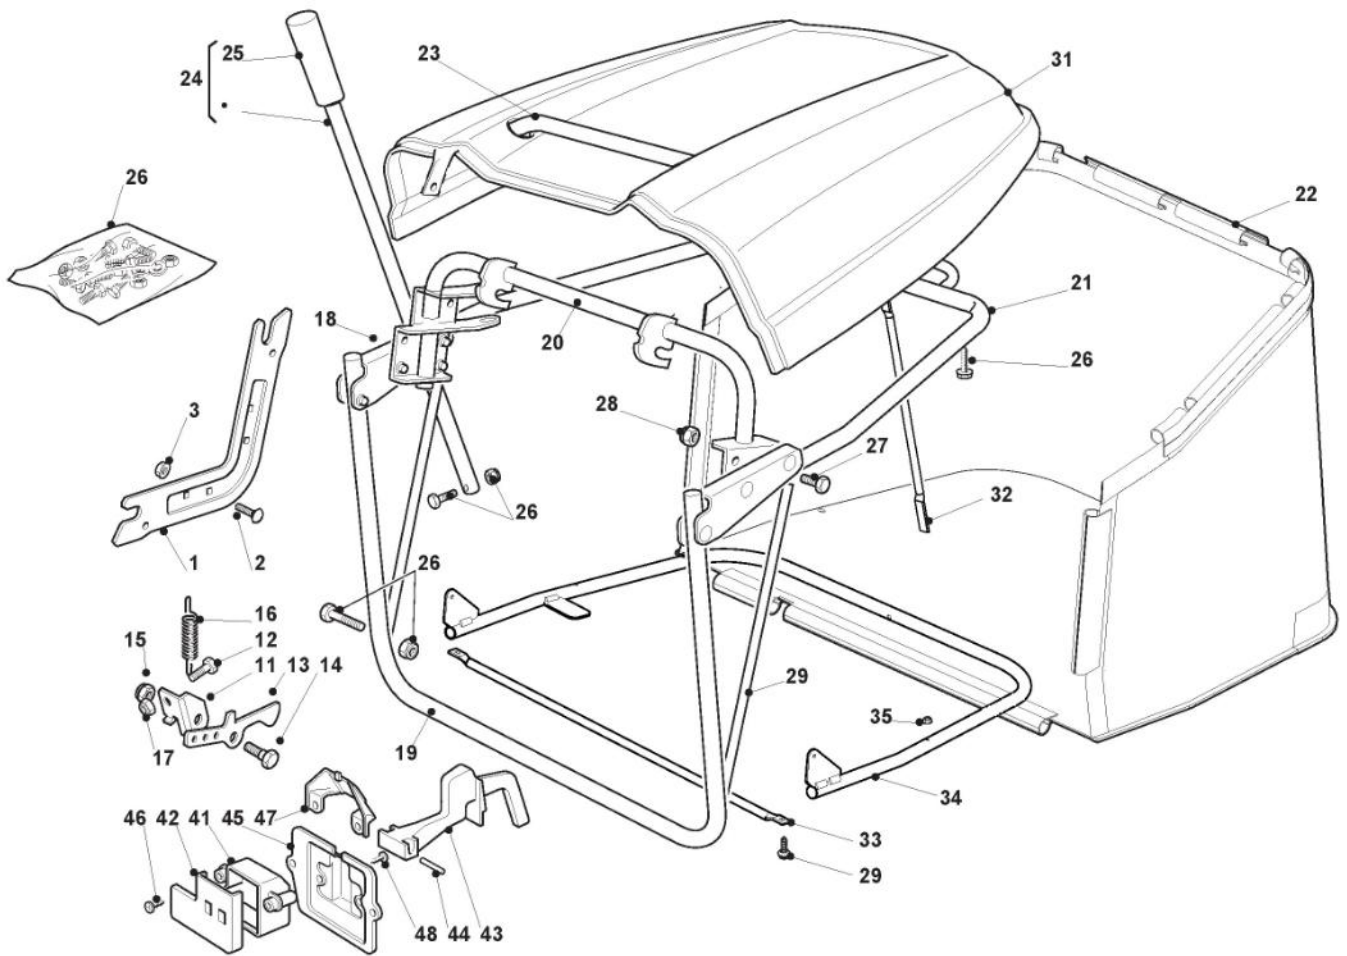

Grasfangeinrichtung High End - 290 lt

Bild Nr.	Anzahl	Teilenummer	Beschreibung	Hinweis	Von	Bis
1	2	325785275/0	Halter			
2	4	112818690/0	Schraube			To
2	4	9897-0820-16	Schraube		From	2017
3	4	112293201/0	Mutter		01-Septem	
11	1	325755031/2	Winkel		ber-2017	
12	1	112727796/0	Schraube			
13	1	325774315/1	Steigbügel			
14	1	125510080/2	Bolzen			
15	1	112292102/0	Mutter			
16	1	122450432/0	Feder			
17	1	112154330/0	Mutter			
18	2	382774251/0	Steigbügel			
19	1	382800099/0	Rahmen Sack			
20	1	382800103/0	Rahmen Sack			
21	1	382800101/1	Vorderrahmen			
23	1	382394003/0	Vordergriff			
24	1	382869023/0	Stange			
25	1	125394508/0	Knopf			
26	1	382180138/0	Screw Outfit			
27	4	112815240/0	Schraube			
28	8	112154510/0	Mutter			
29	2	325650115/0	Verstaerkung			
31	1	325110320/0	Sackkappe Rot	Light Red		
31	1	325110413/0	Sackkappe Schwarz	Black		
32	1	325033049/1	Verstaerkungsstange			
33	1	382650043/0	Obere Verstaerkung			
34	1	382800173/0	Rahmen			
35	4	112154510/0	Mutter			
41	1	125600041/0	Grassc.Full Micro Protection Tcj-F			
42	1	125600042/0	Grasscatcher Micro Prot Cover			
43	1	125318124/0	Kontaktgeber Vollkorb			
44	1	112400030/0	Bolzen			
45	1	325785272/0	Schutz			To
45	1	325785272/1	Schutz		From	31-August-
46	1	112728440/0	Schraube		ber-2017	2017
47	1	125600048/0	Abdeckung			
48	2	112735110/0	Schraube