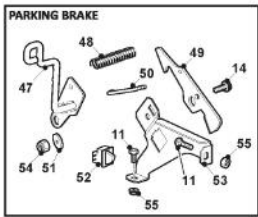

Bremse Und Wechsel Antrieb - Hydrogear

Bild Nr.	Anzahl	Teilenummer	Beschreibung	Hinweis	Von	Bis
1	1	382500029/1	Pedal			
2	1	325110416/0	Bridedeckel			
3	2	327546015/2	Plättchen			
4	4	112729601/1	Schraube			
5	1	382000577/0	Stange			
6	1	112521350/0	Scheibe			
7	1	112155000/0	Mutter			
8	1	112521350/0	Scheibe			
9	1	112155000/0	Mutter			
10	1	325785261/0	Halter			
11	2	112815200/0	Schraube			
12	2	112292102/0	Mutter			
13	1	382318289/0	Bremshebel			
14	1	122524970/3	Bolzen			
15	1	112155000/0	Mutter			
16	1	125430213/0	Feder			
20	1	325060034/1	Nocken			
21	2	112735404/0	Schraube			
22	1	325547375/0	Plättchen			
23	2	112793102/0	Schraube			
24	2	112293201/0	Mutter			
25	1	119410623/0	Mikroschalter			
31	1	382000605/1	Getriebepedal			
32	1	325110417/0	Bridedeckel Vorde			
33	1	325110418/0	Bridedeckel Hinter			
34	2	325785185/0	Halter			
35	2	327546015/2	Plättchen			
36	4	112815245/0	Schraube			
37	4	112154510/0	Mutter			
38	1	382000578/0	Stange			
39	2	112523040/0	Scheibe			
40	2	112000940/0	Ring Benzing			
41	1	382394853/0LC	Mikrosatz			
42	1	119410609/1LC	Mikroschalter			
43	2	112735602/0	Schraube			
44	2	112581100/0	Grower			
45	2	112290791/0	Mutter			
46	2	112735110/0	Schraube			
47	1	382318289/0	Bremshebel			
48	1	125430213/0	Feder			
49	1	325253007/1	Brems-Haken			
50	1	125033119/0	Stange			
51	1	122041980/0	Büchse			
52	1	119410622/1	Mikroschalter			
53	1	325785261/0	Halter			
54	1	112155010/0	Mutter			
55	4	112292102/0	Mutter			
61	1	325207171/1	Kappe (Hydro)