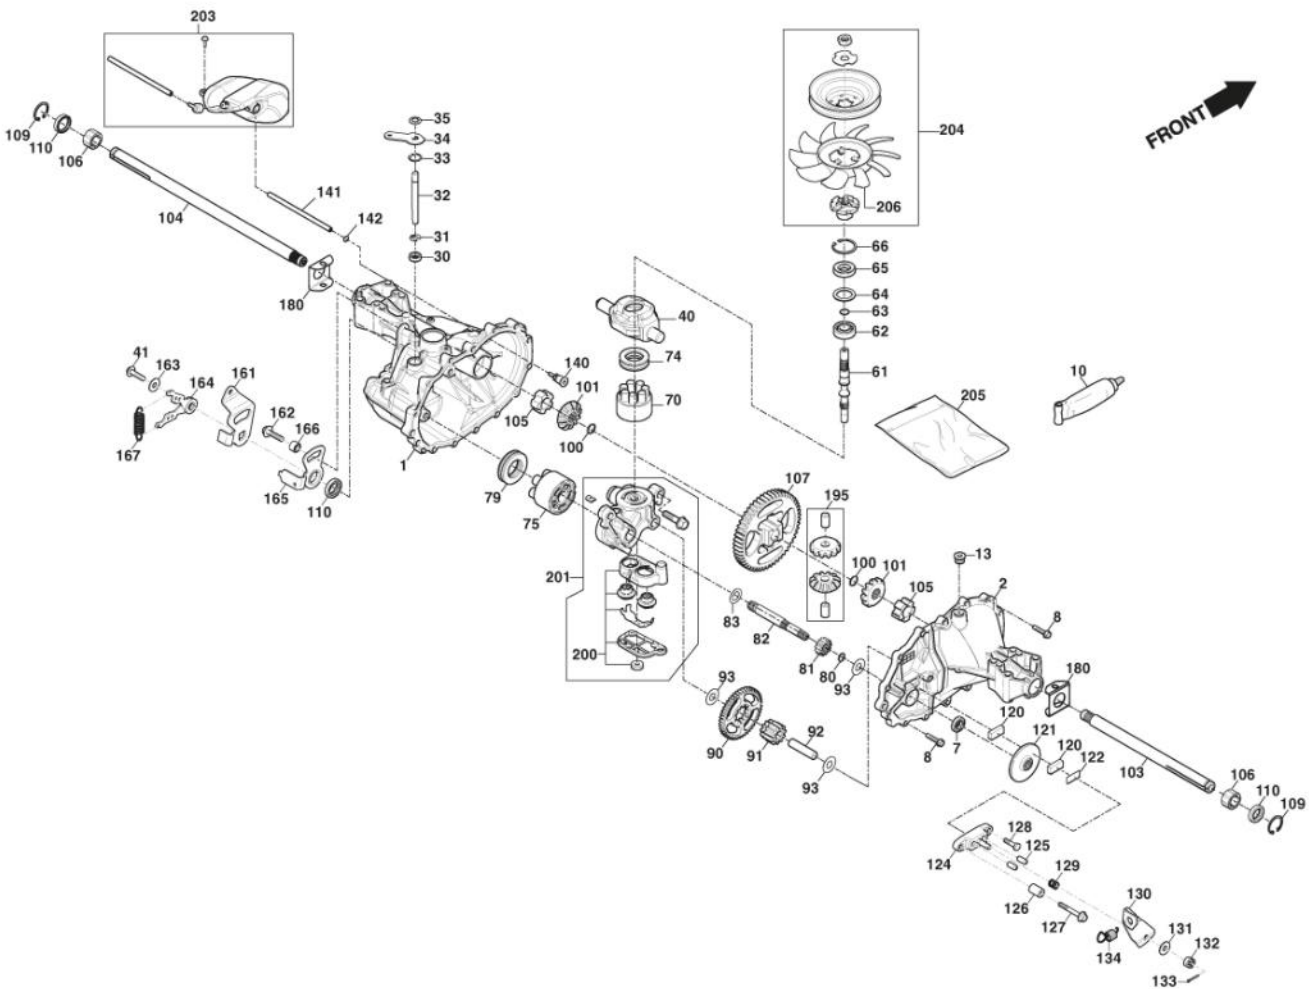

Antriebsgruppe, Hydro-Gear T2-ADBF-2X3C-17X1

Bild Nr.	Anzahl	Teilenummer	Beschreibung	Hinweis	Von	Bis
130	1	118870088/0	Bremshebel			
132	1	118870068/0	Mutter			
133	1	118870065/0	Bolzen			
134	1	118870078/0	Feder			
140	1	1139-2038-01	Fitting			
141	1	118870102/0	Rohr			
142	1	1139-2075-01	O-Ring			
161	1	118870103/0	Hebel			
164	1	118870107/0	Set Hebeln			
165	1	118870108/0	Hebel			
166	1	118870104/0	Büchse			
167	1	118870089/0	Feder			
180	2	118870112/0	Platte			
195	1	118870126/0	Kit-Getriebe + Bolzen			
200	1	118870123/0	Kit-Filter			
201	1	118870127/0	Kit-Center-Bereich			
203	1	118870122/0	Kit-Ausgleichsbehälter			
204	1	118802723/0	Fan Kit			
205	1	118870124/0	Kit-Dichtung			
206	1	118870130/0	Lüfter