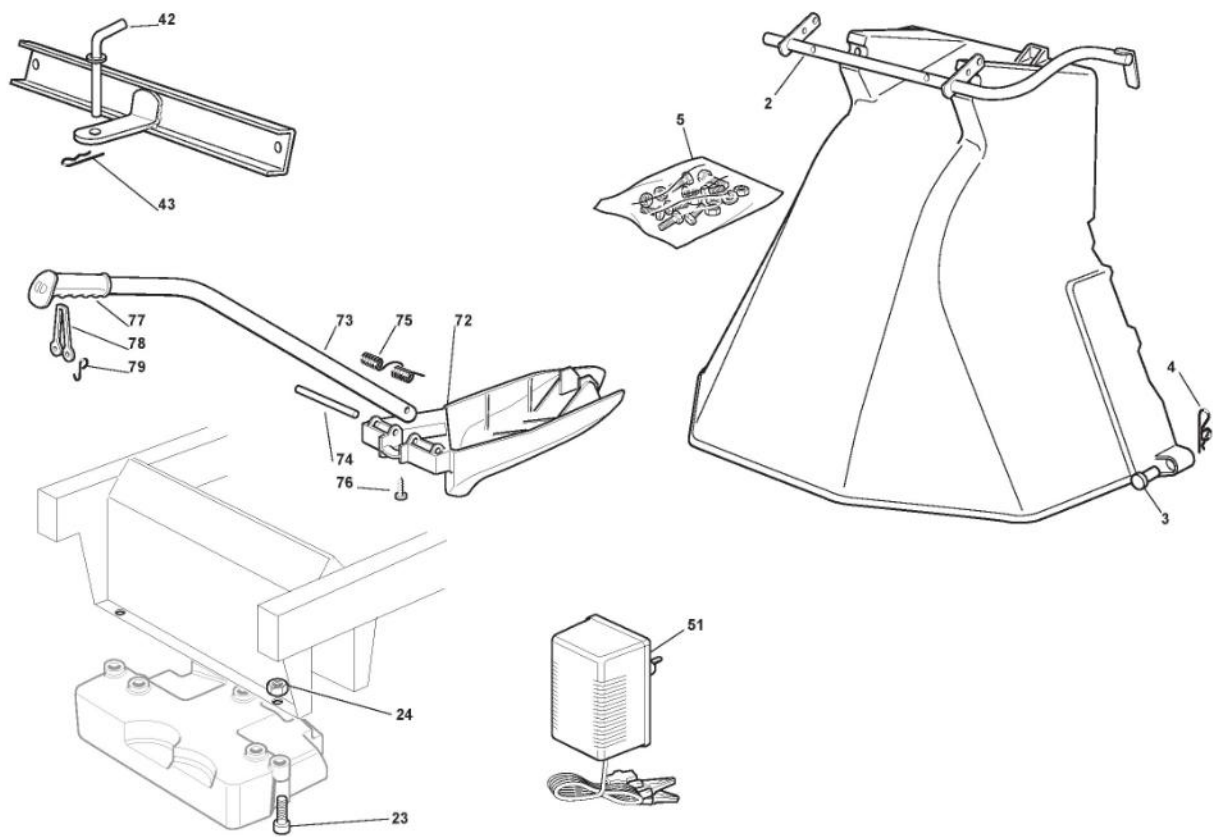

Zubehoere Nach Anfrage

Bild Nr.	Anzahl	Teilenummer	Beschreibung	Hinweis	Von	Bis
2	1	382869035/0	Halter			
3	2	125510022/0	Bolzen			To
3	1	125510022/1	Bolzen		From	2012
4	2	124487998/0	Split		01-Septem	ber-2012
5	1	382180062/0	Satz, Schrauben			
23	3	112760520/0	Schraube			
24	3	112155000/0	Mutter			
42	1	125510021/1	Bolzen			
43	1	124487999/0	Split			
51	1	182180050/0	Batterieladegerät			To
51	1	182180090/0	Batterieladegerät 12V 1A - CE Plugg	CE Plug	From	To
51	1	182180190/0	Akkuladegerät UK-CE-Stecker	CE + BS Plug	01-Septem	ber-2009
72	1	325140093/0	Abweiser		From	2022
73	1	325394007/0	Stiel			
74	1	125510077/0	Bolzen			
75	1	125430245/0	Feder			
76	1	112735410/0	Schraube			
77	1	325280000/1	Handgriff			
78	1	125840011/1	Spannstange			
79	2	125253004/0	MulchingHaken