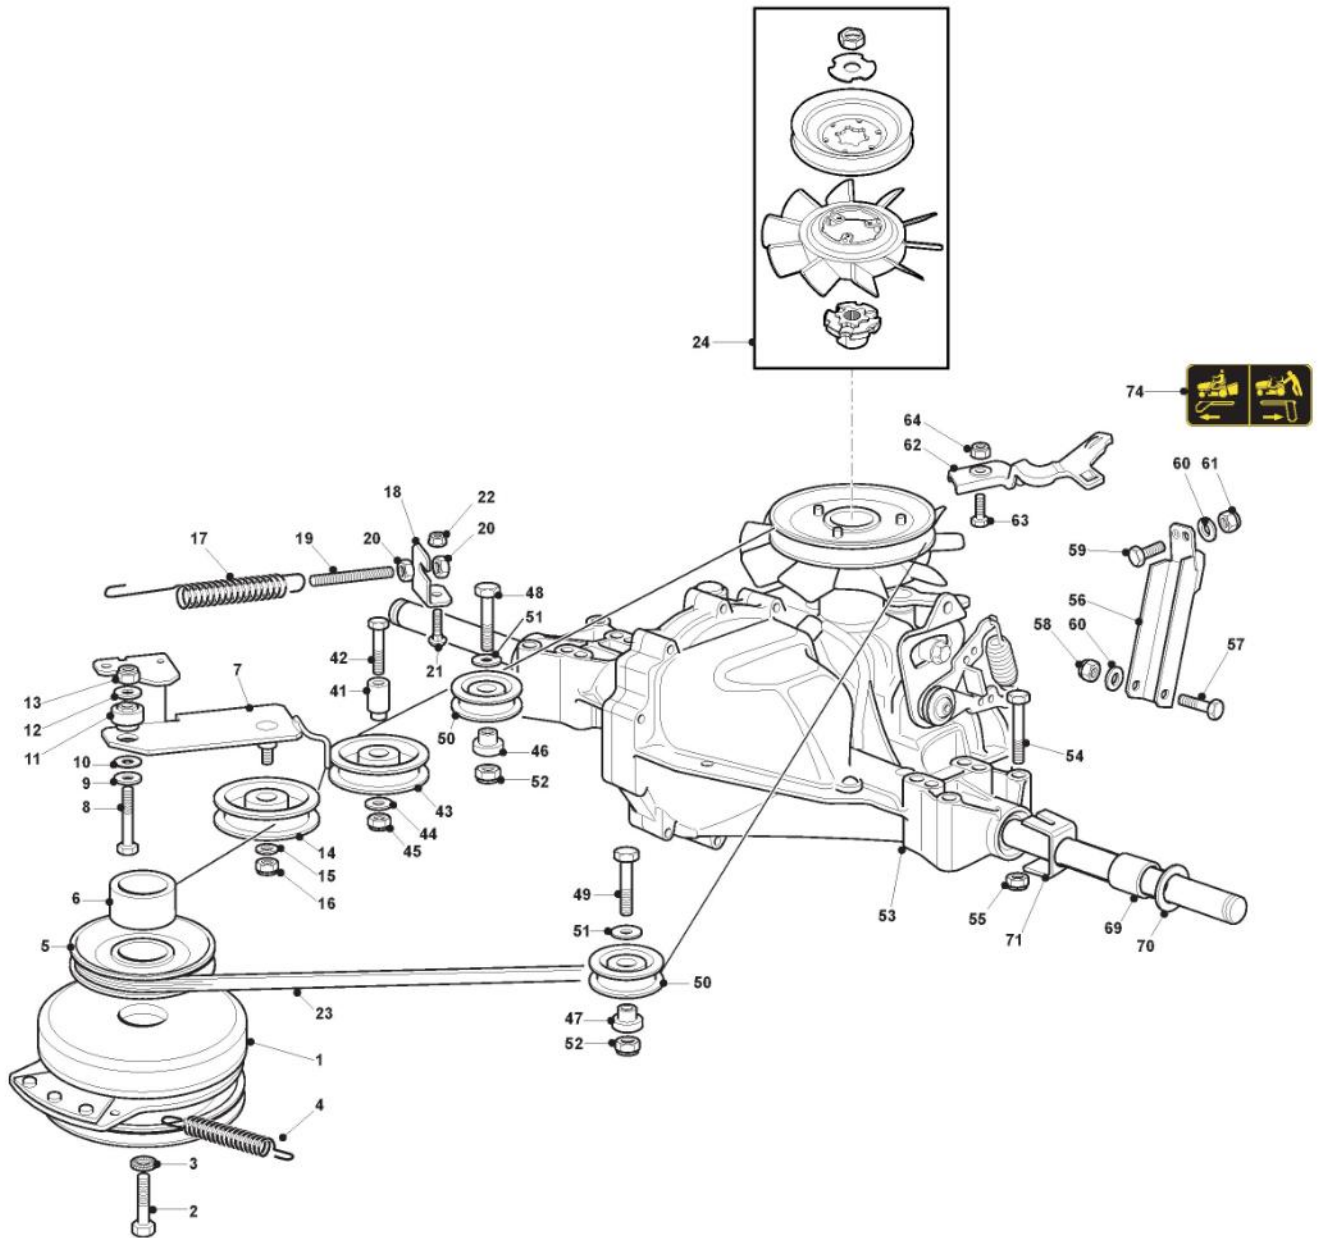

Motor - B&S 11,5-12,5-13,5 Hp

Bild Nr.	Anzahl	Teilenummer	Beschreibung	Hinweis	Von	Bis
2	1	325869057/0	Verbindungsrohr			
3	4	118375051/1	Kabelbefestigung			
4	1	118738224/0	Auspuffrohr			
5	2	112583500/0	Grower			
6	2	112735530/0	Schraube			
7	1	112691115/0	Schraube			
8	1	112540260/0	Elastische Scheibe			
9	1	112154210/0	Mutter			
10	1	118562996/0	Benzinhahn			
14	2	112793102/0	Schraube			
15	2	112540260/0	Elastische Scheibe			
16	1	182750010/0	Schalldämpfer			
17	2	112360425/0	Mutter			
18	1	382598009/2	Auspuffschutz			
19	2	112792611/0	Schraube			
20	2	112583500/0	Grower			
24	3	112154210/0	Mutter			
25	3	112735108/1	Schraube			
41	2	112791213/1	Schraube			
42	2	112292102/0	Mutter			
43	1	118736110/0	Anlassrelais			To 31-August- 2015
43	1	118736113/0	Anlassrelais		From 01-September- 2015	To 31-August- 2015
44	2	112360352/0	Mutter		From 01-September- 2015	To 31-August- 2015
44	2	112361005/0	Mutter		From 01-September- 2015	To 31-August- 2015
45	1	118564861/1	Stecker		From 01-September- 2015	To 31-August- 2017
45	1	118564861/2	Stecker		From 01-September- 2015	To 31-August- 2017
46	1	125065017/0	Kabel		From 01-September- 2017	
61	1	182000200/1	Gashebel Kabel			
62	2	125943012/0	Schraube			
64	1	325592000/0	Knopf			To 31-August- 2013
64	1	325592000/1	Knopf		From 01-September- 2013	To 31-August- 2013
65	1	112726388/0	Schraube			
66	1	112290800/0	Mutter