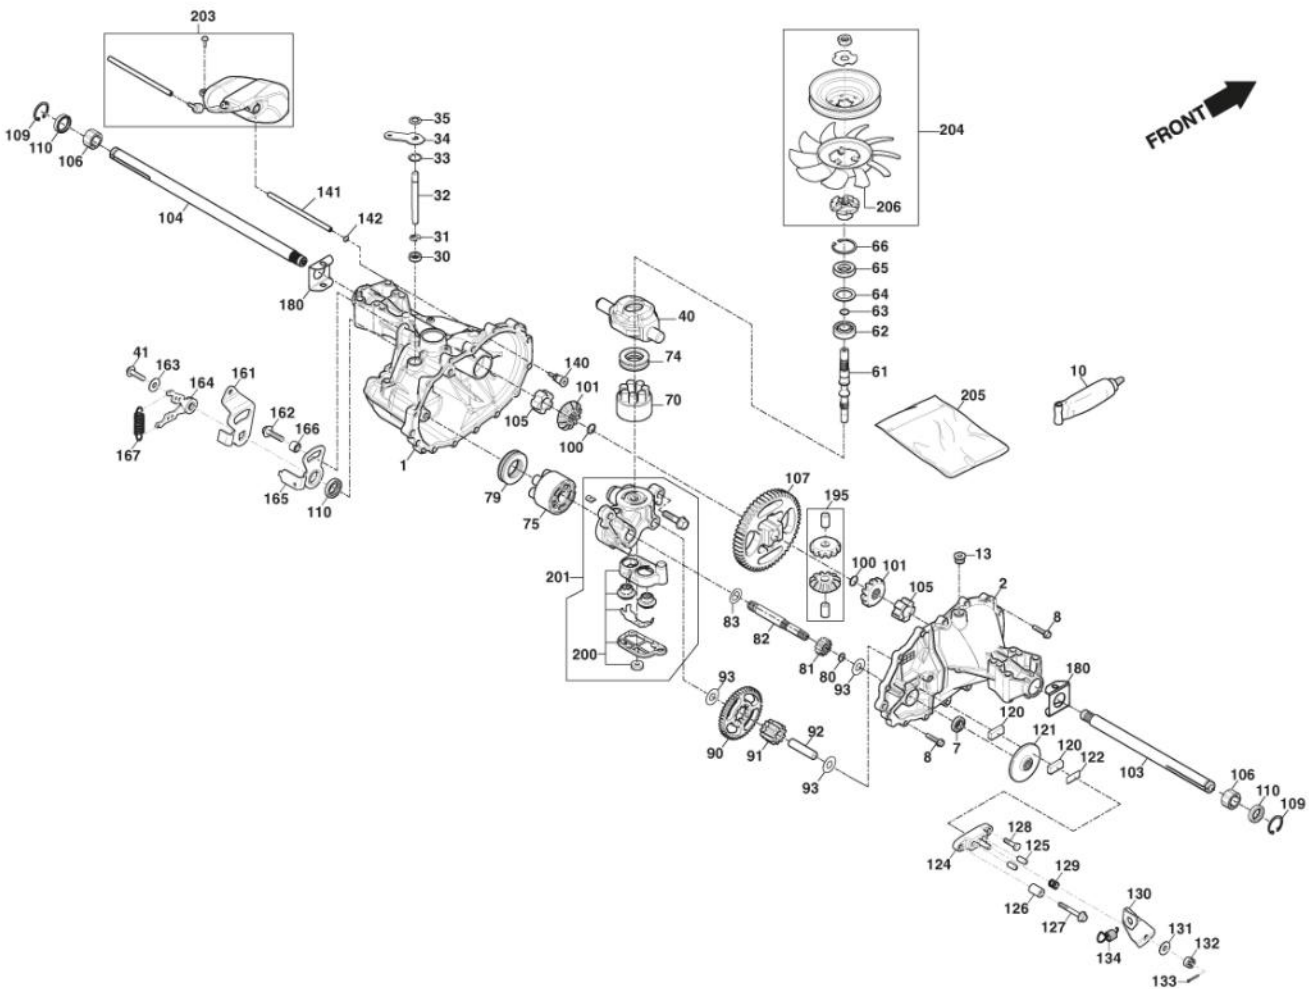

Antriebsgruppe, Hydro-Gear T2-ADBF-2X3C-17X1

Bild Nr.	Anzahl	Teilenummer	Beschreibung	Hinweis	Von	Bis
1	1	118870120/0	Hauptgehäuse			
2	1	118870121/0	Seitengehäuse			
7	1	118870111/0	Dichtung			
10	1	1139-2022-01	Sealant			
30	1	118870079/0	Dichtung			
31	1	118870081/0	Schließring			
32	1	1139-2203-01	Stange			
33	1	118870080/0	Schließring			
34	1	118870091/0	Hebel			
35	1	118870082/0	Schließring			
40	1	118870090/0	Taumelscheiben			
41	1	118870083/0	Schraube			
61	1	118870092/0	Welle			
62	1	1139-2001-01	Kugellager			
63	1	1139-2003-01	Wire Retaining Ring			
64	1	1139-2004-01	Entfernungsstück			
65	1	1139-2000-01	Lip Seal			
66	1	1139-2002-01	Schließring			
70	1	118870125/0	Pump Block Assy			
74	1	118870093/0	Kugellager			
75	1	1139-2063-01	Cylinder Block			
79	1	1139-2021-01	Thrust Bearing			
80	1	118870070/0	Schließring			
81	1	118870094/0	Getriebe			
82	1	118870095/0	Welle			
83	1	118870096/0	Scheibe			
90	1	118870097/0	Getriebe			
91	1	118870098/0	Getriebe			
92	1	118870099/0	Bolzen			
93	3	1139-2016-01	Scheibe			
100	2	118870072/0	Schließring			
101	2	118870063/0	Getriebe			
103	1	118870114/0	Welle			
104	1	118870113/0	Welle			
105	2	118870086/0	Büchse			
106	2	118870085/0	Büchse			
107	1	118870100/0	Getriebe			
109	2	118870084/0	Schließring			
110	3	1139-2204-01	Welle			
120	2	118870066/0	Bremsbeläge			
121	1	118870101/0	Bremse			
122	1	118870067/0	Halter, Bremsbeläge			
124	1	118870119/0	Bremssattel			
125	2	118870069/0	Bolzen			
126	1	118870062/0	Entfernungsstück			
127	1	118870077/0	Schraube			
128	1	118870071/0	Bolzen			
129	1	118870076/0	Feder