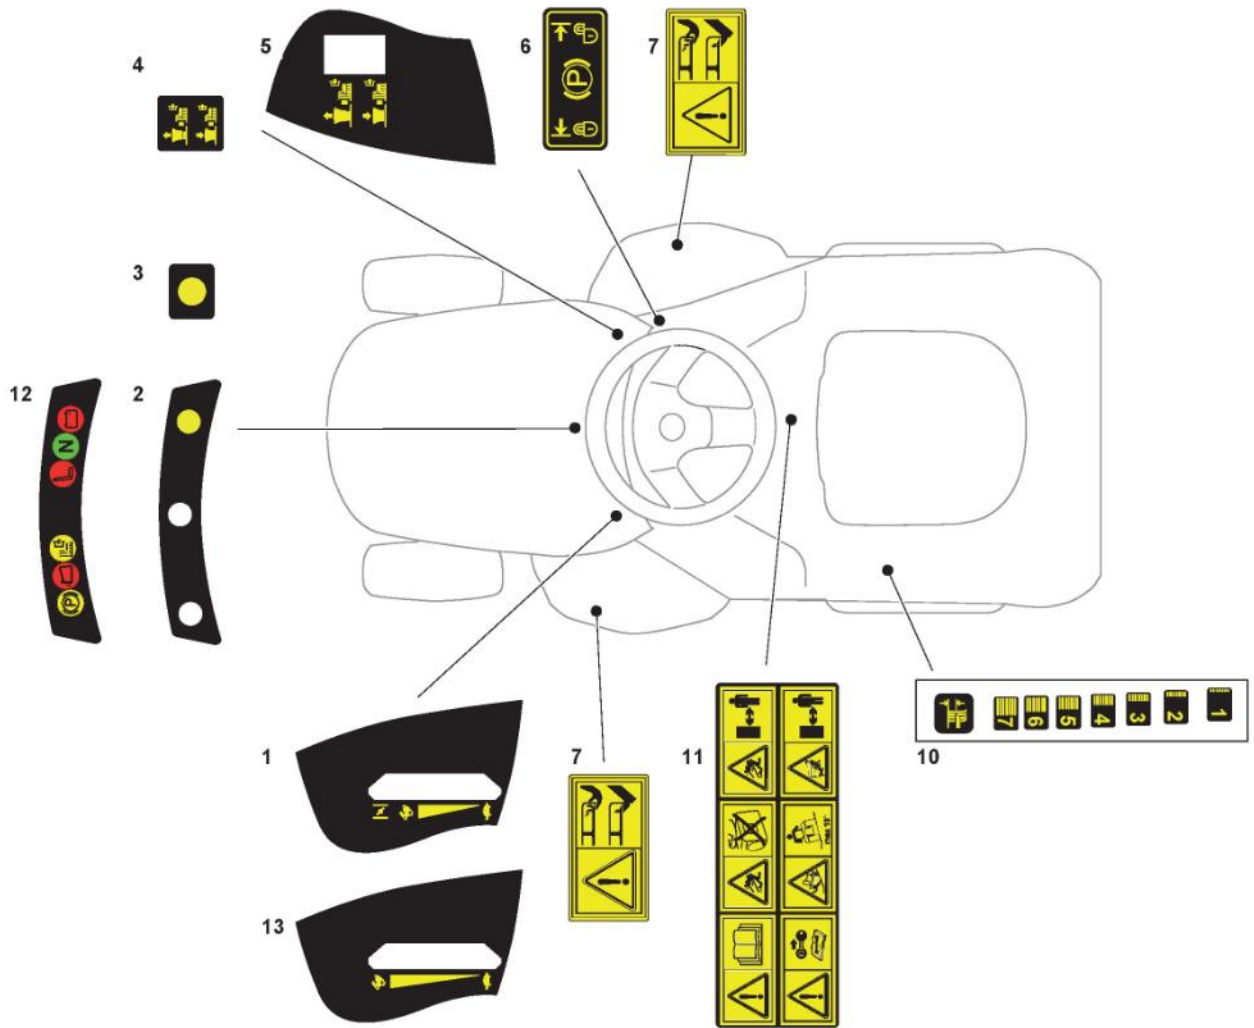

Klebzettel

Bild Nr.	Anzahl	Teilenummer	Beschreibung	Hinweis	Von	Bis
1	1	114361440/0	Etikett			
2	1	125420019/0	Etikett			To
2	1	125420024/0	Etikett		From 01-Septem ber-2014	2014
3	1	125420018/0	Etikett			
4	1	114361438/0	Etikett			
5	1	114361439/0	Etikett			
6	1	114361452/0	Etikett			
10	1	114361441/0	Etikett			
11	1	114361553/0	Warnhinweis Etikett			To
11	1	114361553/1	Warnhinweis Etikett		From	31-August- 2009
12	1	125420020/0	Etikett		ber-2009	
13	1	114364616/0	Etikett