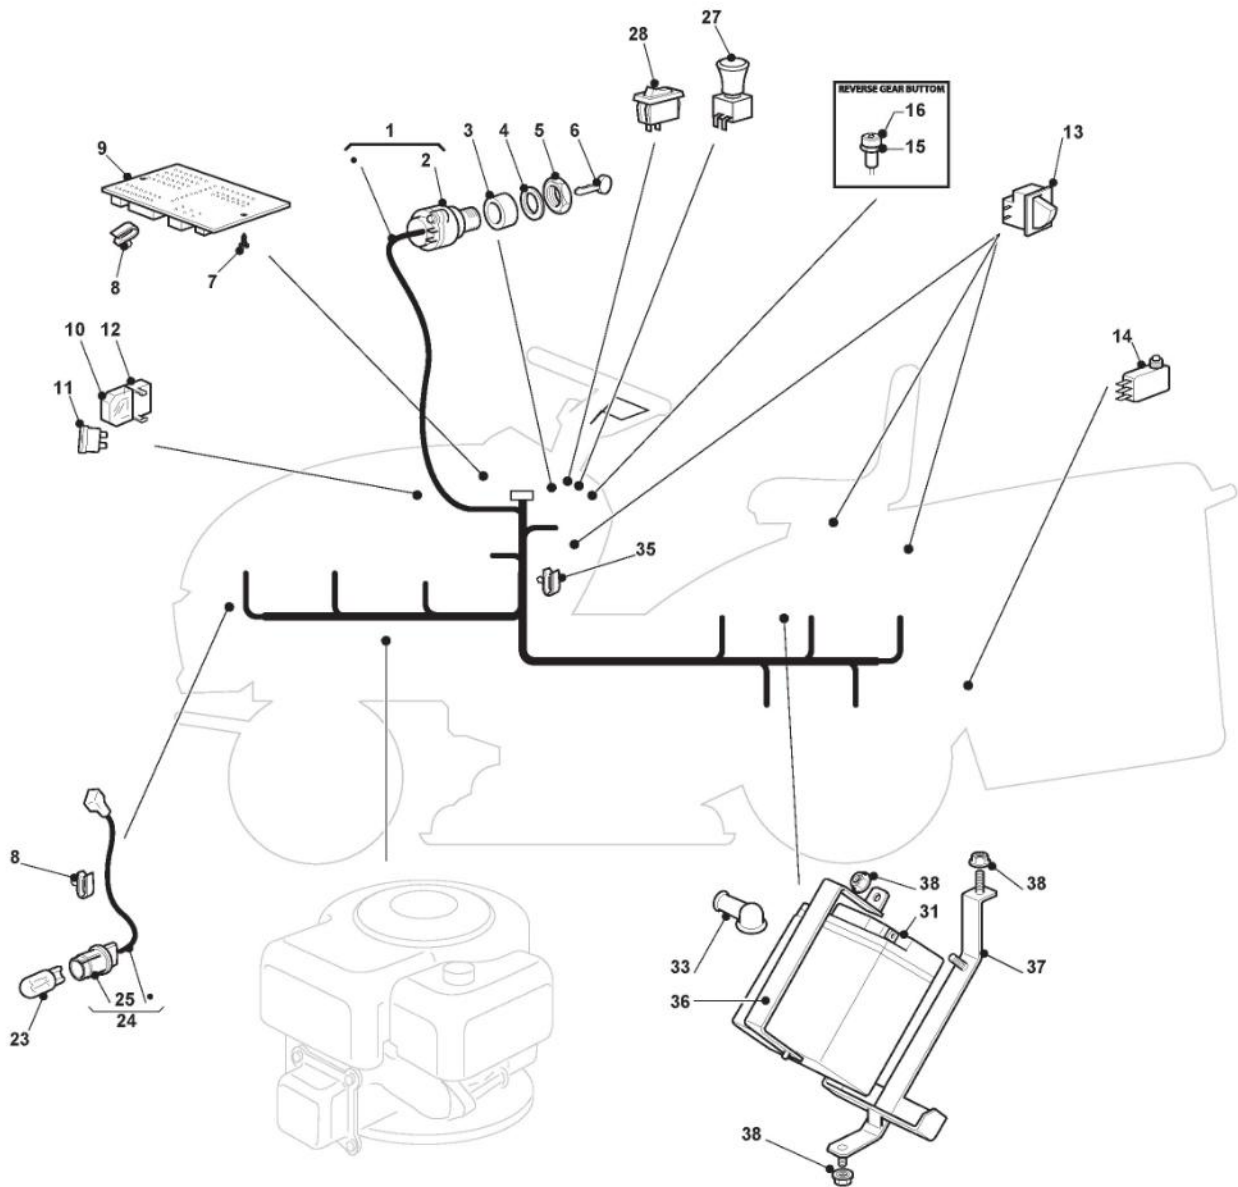

Eletrischeteile

Bild Nr.	Anzahl	Teilenummer	Beschreibung	Hinweis	Von	Bis
1	1	182040201/0	Kabelsatz - ISO			
2	1	118450072/0	Zündschloss			
3	1	118550136/0	Entfernungsstück			
4	1	118550135/0	Scheibe			
5	1	118400862/0	Ringbolzen			
6	1	118210022/0	Zündschlüssel			
7	3	112727810/0	Schraube			
8	2	133320506/0	Kabelbefestigung			
9	1	125722442/0	Elektronische Karte (6 Led)			
10	2	133215000/0	Deckel			
11	1	133340036/0	Sicherung 25 A			
11	1	133340040/0	Sicherung 10 A			
12	2	133500007/0	Sicherungshalter			
13	1	119410622/1	Mikroschalter			
14	1	119410605/1	Mikroschalter			
15	1	325256250/0	Nutmutter			
16	1	325605003/0	Druckknopf			
23	2	118459100/0	Scheinwerferbirne	For Lamp Version		
24	1	182040073/0	Scheinwerfer Kabel	For Lamp Version		
25	2	133500030/0	Scheinwerferlampe	For Lamp Version		
27	1	118450073/0	Kupplung Schalter	Yellow		
27	1	118450074/0	Kupplung Schalter	Red		
28	1	118450084/0	Headlight Switch			
31	1	118120007/0	Batterie 12V 18AH			
33	1	118564861/2	Stecker			
35	9	133320506/0	Kabelbefestigung			
36	1	327772099/1	Bride			
37	1	382785191/0	Batterie Halter			
38	3	112155000/0	Mutter