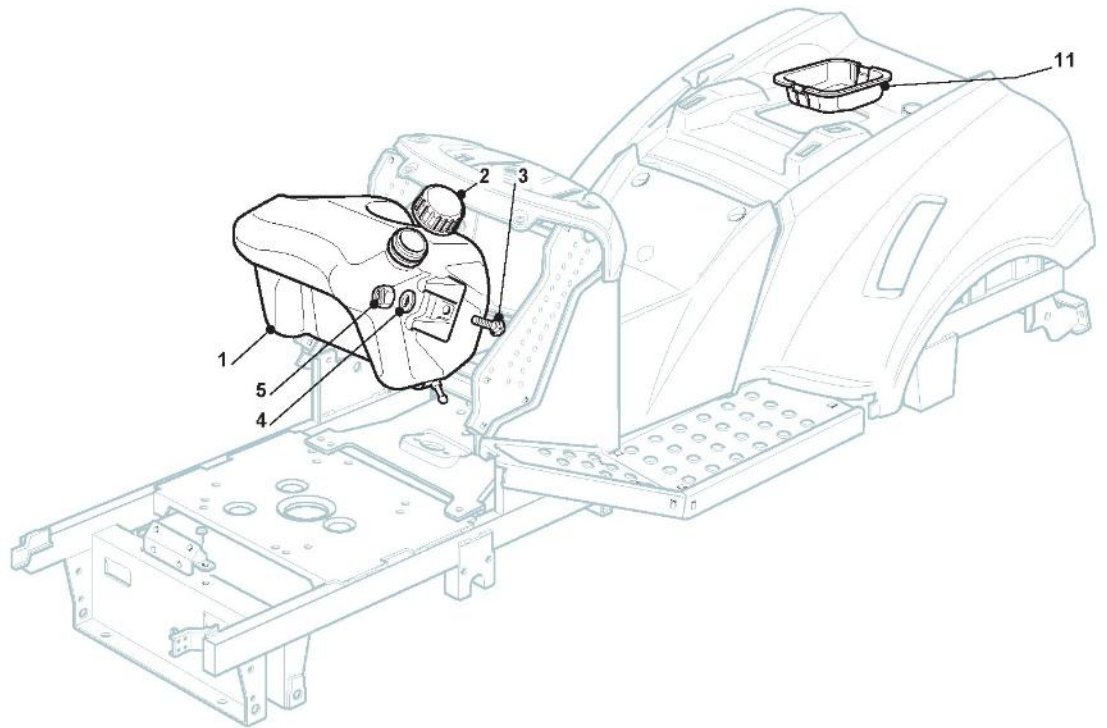

Tank 5,5 Lt

Bild Nr.	Anzahl	Teilenummer	Beschreibung	Hinweis	Von	Bis
1	1	325735128/0	Tank			
2	1	125795000/0	Stopfen			To
2	1	125795000/1	Tank Einfüllstopfen		From	2003
3	2	112815210/0	Schraube		01-Septem	
4	2	325160039/0	Entfernungsstück		ber-2003	
5	2	112154510/0	Mutter			
11	1	325207176/0	Wanne