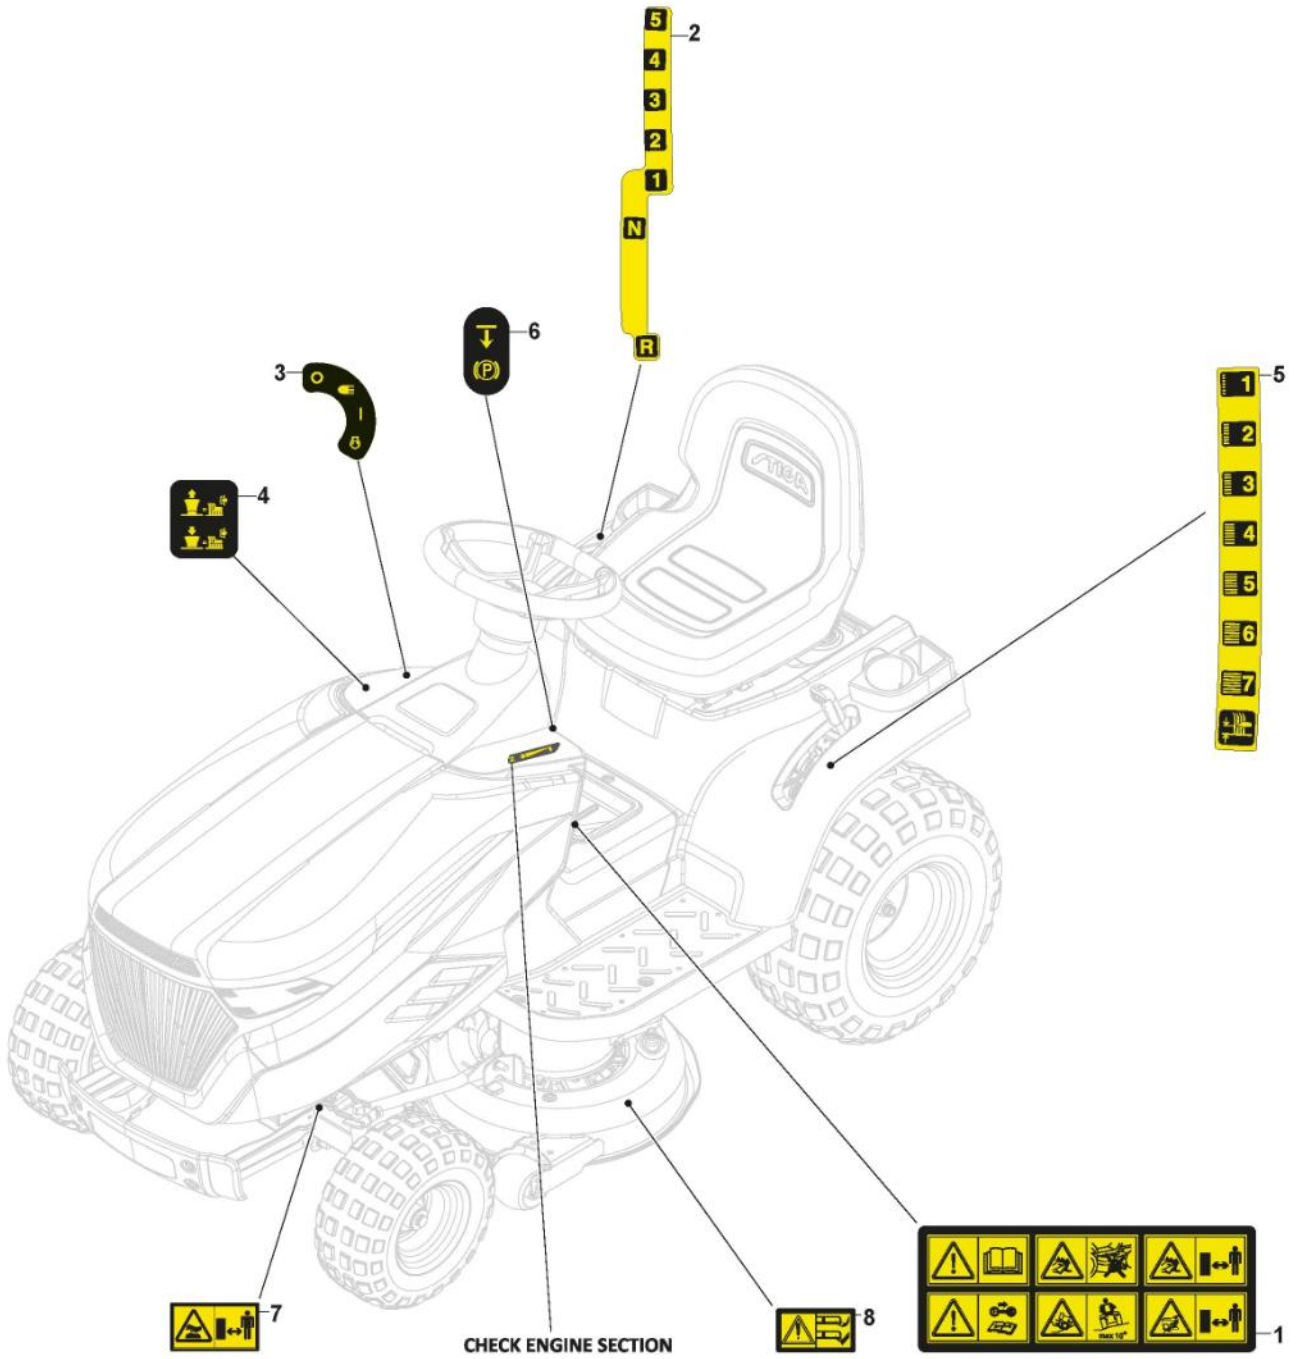

Klebzettel

Bild Nr.	Anzahl	Teilenummer	Beschreibung	Hinweis	Von	Bis
1	1	114362365/1	Etikett	No more used from 01.11.2022		
2	1	114363451/0	Etikett			
3	1	114363699/0	Etikett	Only for Models with Lamp		
4	1	114361438/0	Etikett			
5	1	114363701/0	Etikett			
6	1	114363700/0	Etikett			
7	2	114364961/3	Etikett			
8	1	114356699/1	Cutting Deck Danger Label