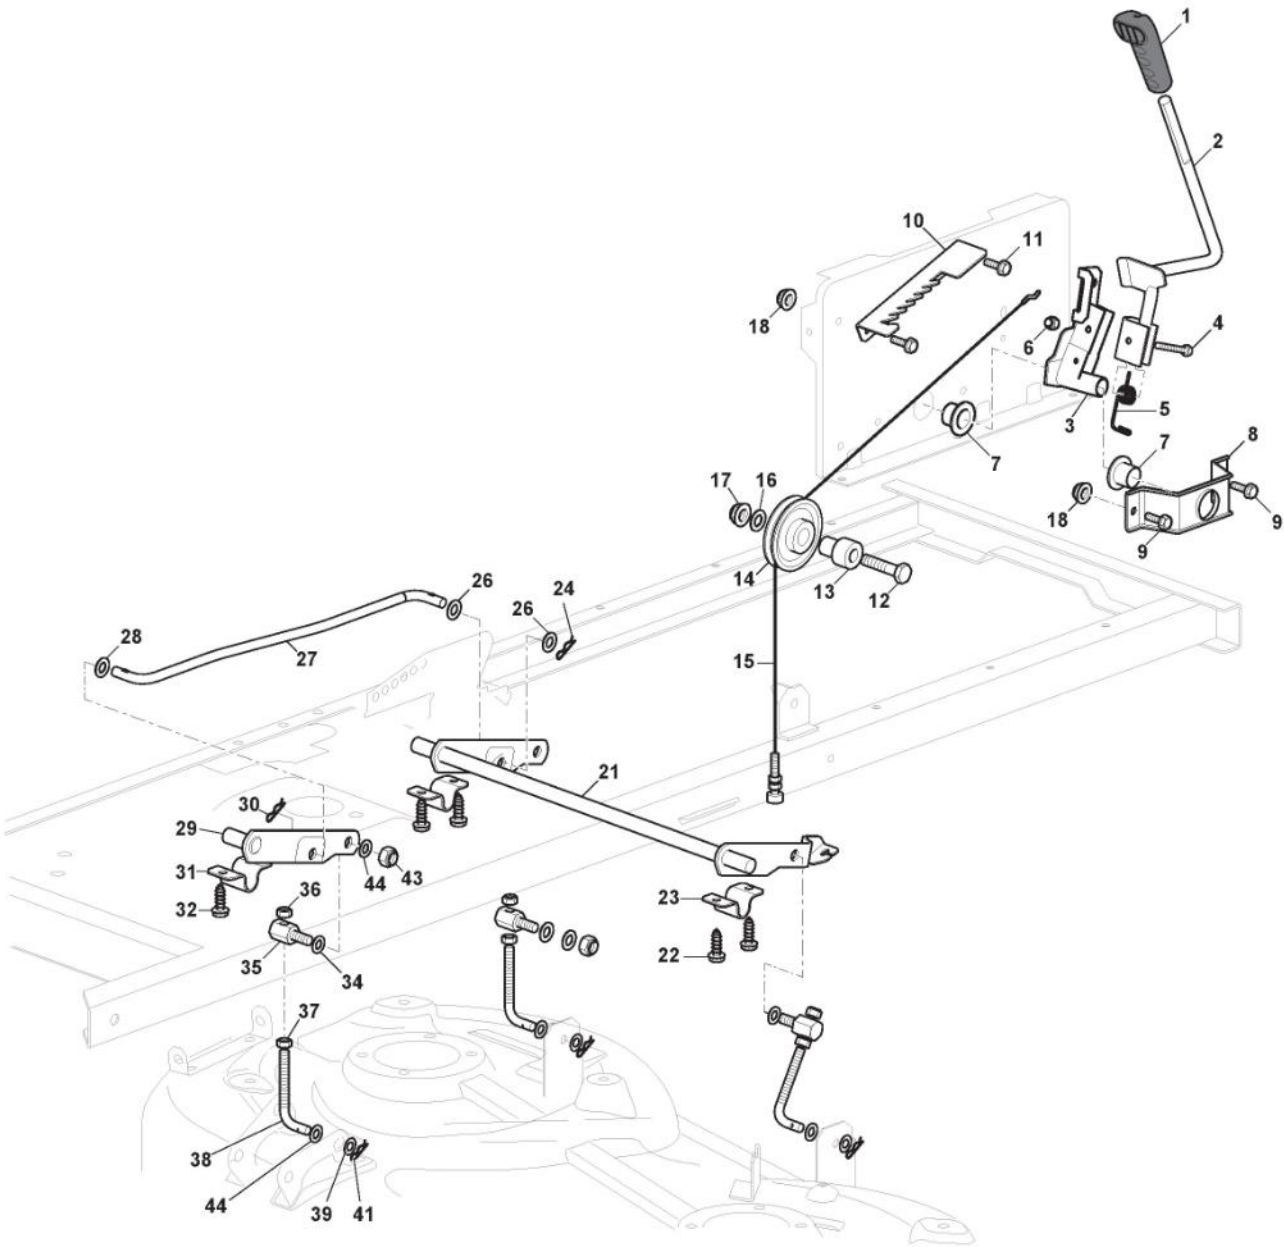

Schneidwerkzeug Aufhebesatz

Bild Nr.	Anzahl	Teilenummer	Beschreibung	Hinweis	Von	Bis
1	1	325394533/0	Knopf			
2	1	382318229/0	Hebel			
3	1	382318231/1	Plattenhubachse Kpl			
4	1	112674700/0	Schraube			
5	1	125430261/0	Feder			
6	1	112154510/0	Mutter			
7	2	325038006/0	Büchse			
8	1	325785297/0	Halter			
9	2	112792611/0	Schraube			
10	1	325735515/0	Lenkkranz			
11	2	112792611/0	Schraube			
12	1	112793701/0	Schraube			
13	1	125040636/1	Büchse			
14	1	125601579/0	Riemenscheibe			
15	1	382004620/0	Kabel			
16	1	112523060/0	Scheibe			
17	1	112293201/0	Mutter			
18	4	112155000/0	Mutter			
21	1	382318295/1	Achse			
22	4	112735599/0	Schraube			
23	2	325547231/1	Plättchen			
24	1	124487997/0	Split			
26	2	325670010/0	Anti Friktionswäscher			
27	1	125033109/0	Verbindungsstab			
28	1	325670010/0	Anti Friktionswäscher			
29	1	382318293/1	Achse			
30	1	124487997/0	Split			
31	1	325547231/1	Plättchen			
32	2	112735599/0	Schraube			
34	3	325670008/1	Scheibe			
35	3	125510170/0	Bolzen			
36	3	112156602/0	Mutter			
37	3	112295200/0	Mutter			
38	1	125840012/1	Spannstange			
39	3	325670008/1	Scheibe			
41	3	124487998/0	Split			
43	3	112156602/0	Mutter			
44	6	112521360/0	Scheibe