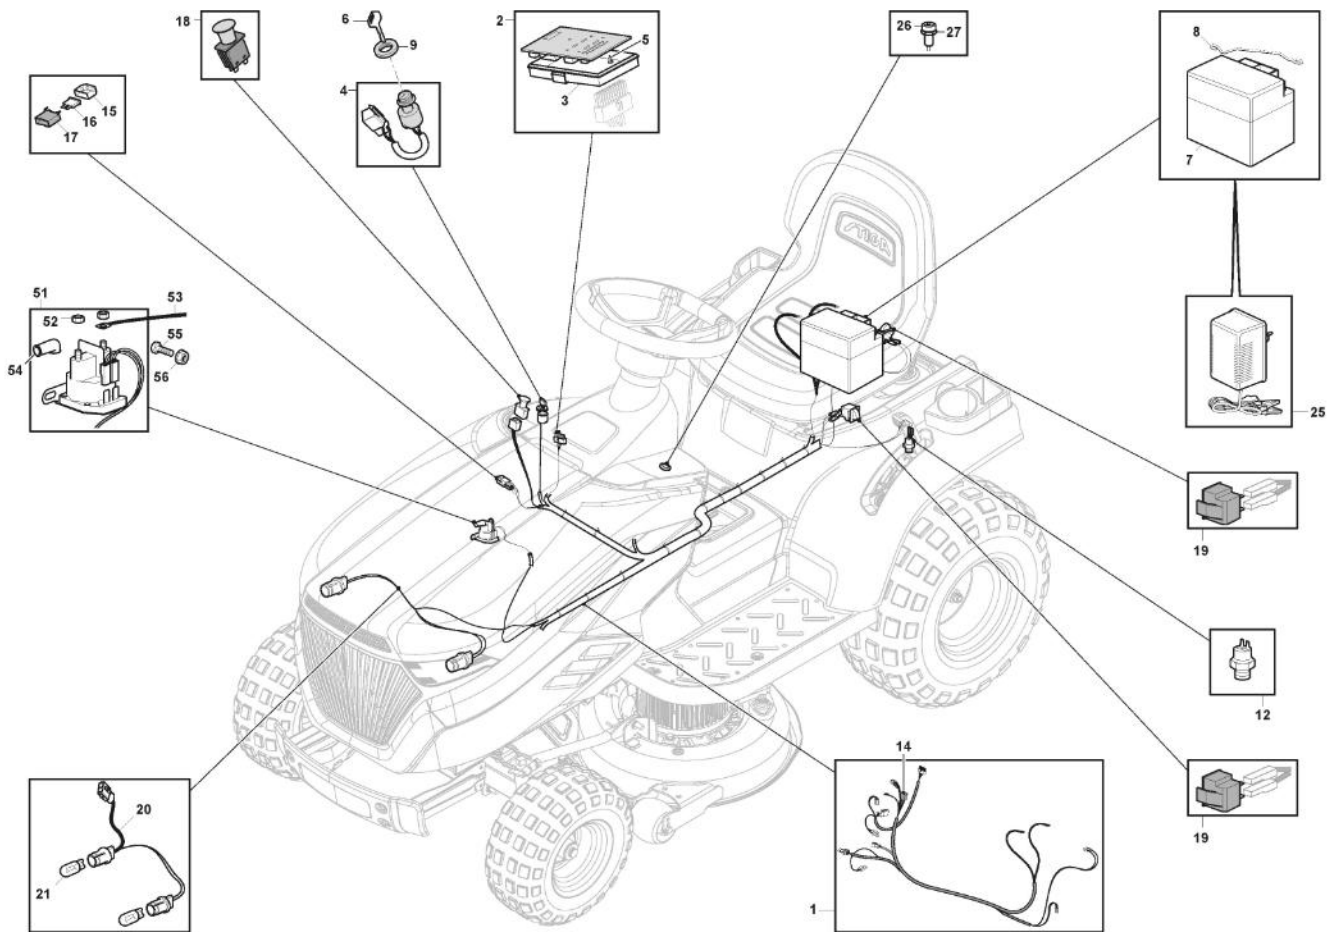

Eletrischeile

Bild Nr.	Anzahl	Teilenummer	Beschreibung	Hinweis	Von	Bis
1	1	182040195/2	Kabelsatz			
2	1	382722471/1	Elektronische Karte	"LS" marked		To S/N 22LA3RON
2	1	382722471/2	Elektronische Karte	"LS" marked	From S/N 22LA3RON 01386	01385
3	1	325600090/1	Karteschutz			
4	1	118450075/1	Zündschloss			
5	1	112735105/0	Schraube			
6	1	118210023/0	Zündschlüssel			
7	1	118120007/0	Batterie 12V 18AH			
8	1	125430265/1	Feder			
9	1	118400863/0	Mutter			
12	1	119410608/1	Leerlauf Mikrosch.(Mech.)			
14	1	133567000/0	Relais	Only for Honda Engines		
15	2	133215000/0	Deckel			
16	1	133340036/0	Sicherung 25 A	25A		
16	1	133340040/0	Sicherung 10 A	10A		
17	2	133500007/0	Sicherunghalter			
18	1	118450073/0	Kupplung Schalter	Yellow		
19	2	119410622/1	Mikroschalter			
20	1	182040186/0	Kabel			
21	2	118459100/0	Scheinwerferbirne	Headlight Bulb		
25	1	182180190/0	Akkuladegerät UK-CE-Stecker	CE + BS Plug		
26	1	325605003/0	Druckknopf			
27	1	325256250/0	Nutmutter			
51	1	118736112/0	Solenoid			
52	2	112361005/0	Mutter			
53	1	125065002/0	Kabel			
54	1	118564864/1	Stecker			
55	1	112790781/0	Schraube	Not for Honda Engines		
56	2	112154510/0	Mutter	Not for Honda Engines