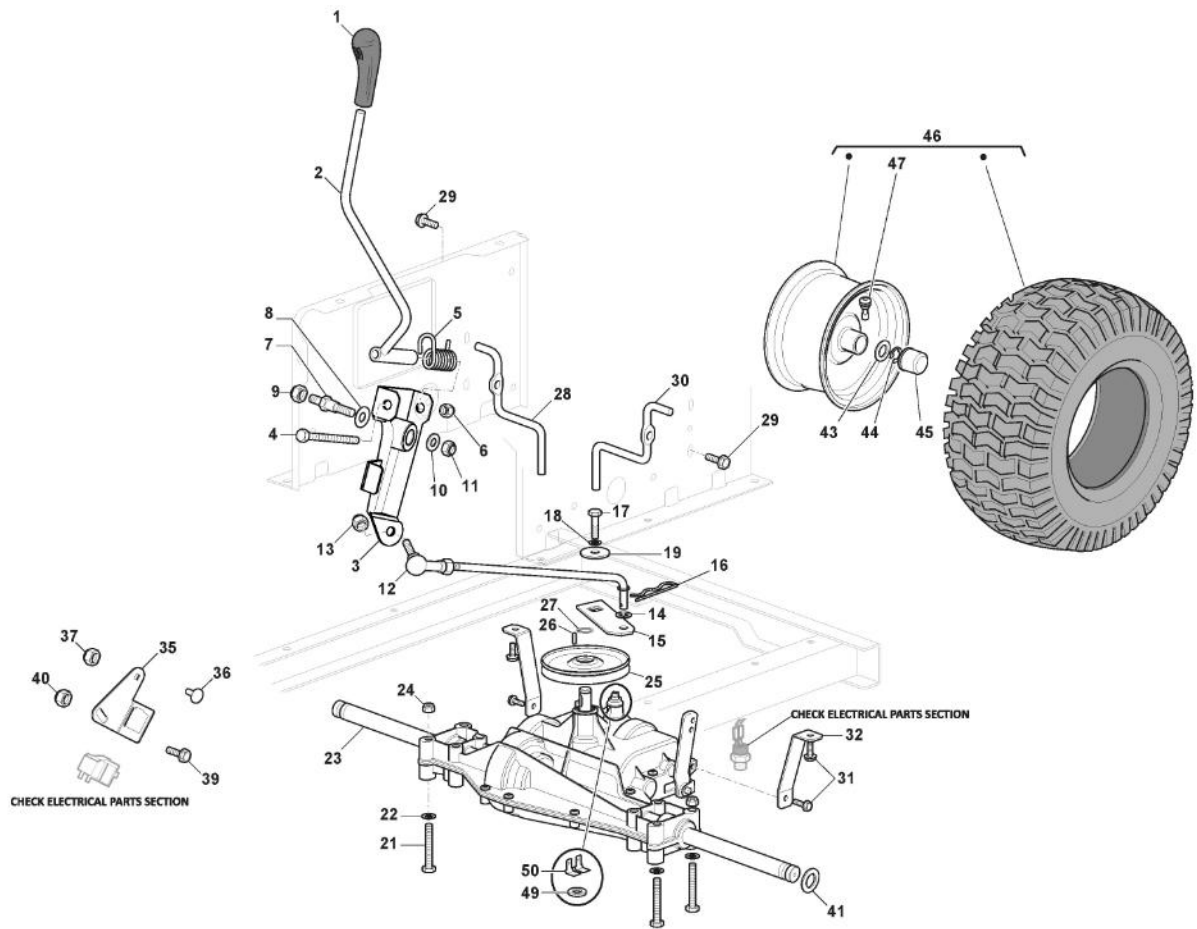

Getriebe

Bild Nr.	Anzahl	Teilenummer	Beschreibung	Hinweis	Von	Bis
1	1	325394532/0	Knopf			
2	1	382318233/0	Hebel			
3	1	382774259/1	Bride			
4	1	112692050/0	Schraube			
5	1	125430226/0	Feder			
6	1	112155000/0	Mutter			
7	1	125510035/0	Bolzen			
8	1	322672151/0	Anti Friktionswäscher			
9	1	112293201/0	Mutter			
10	1	112523060/0	Scheibe			
11	1	112155010/0	Mutter			
12	1	382000567/1	Übertragungsstange Kpl			
13	1	112154210/0	Mutter			
14	1	112521340/0	Scheibe			
15	1	325318235/0	Hebel			
16	1	112141418/0	Split			
17	1	112735520/0	Schraube	for PEERLESS Transmission		
17	1	112791011/0	Schraube	for LANGHUI Transmission		
18	1	112540040/0	Scheibe			
19	1	322680009/0	Scheibe			
21	4	112691600/0	Schraube			
22	4	112521350/0	Scheibe			
23	1	118400910/4	Übertragung MST 205-591	PEERLESS Transmission		
23	1	118400922/0	Getriebe - 630030	LANGHUI Transmission		
24	4	112155000/0	Mutter			
25	1	182601509/0	Riemenscheibe			
26	1	112139430/0	Schlüssel			
27	1	112608950/0	Seeger			
28	1	125270329/0	Riemenführung			
29	2	112735599/0	Schraube			
30	1	125270330/0	Riemenführung			
31	4	125943009/0	Schraube			
32	2	325785315/0	Halter			
35	1	325785483/1	Halter			
36	2	112815200/0	Schraube			
37	2	112154510/0	Mutter			
39	2	112792611/0	Schraube			
40	2	112155000/0	Mutter			
41	2	125670005/2	Scheibe			
43	6	125670005/2	Scheibe			
44	2	112001010/0	Ring Benzing			
45	2	322110233/0	Nabendeckel			
46	2	382680092/0	Rad Kpl 18"	Light Grey Rimm		
46	2	382680104/0	Rad Kpl	Dark Grey Rimm		
47	2	125950000/0	Ventil			
49	2	112540221/0	Scheibe			
50	2	133800001/0	Faston Terminal