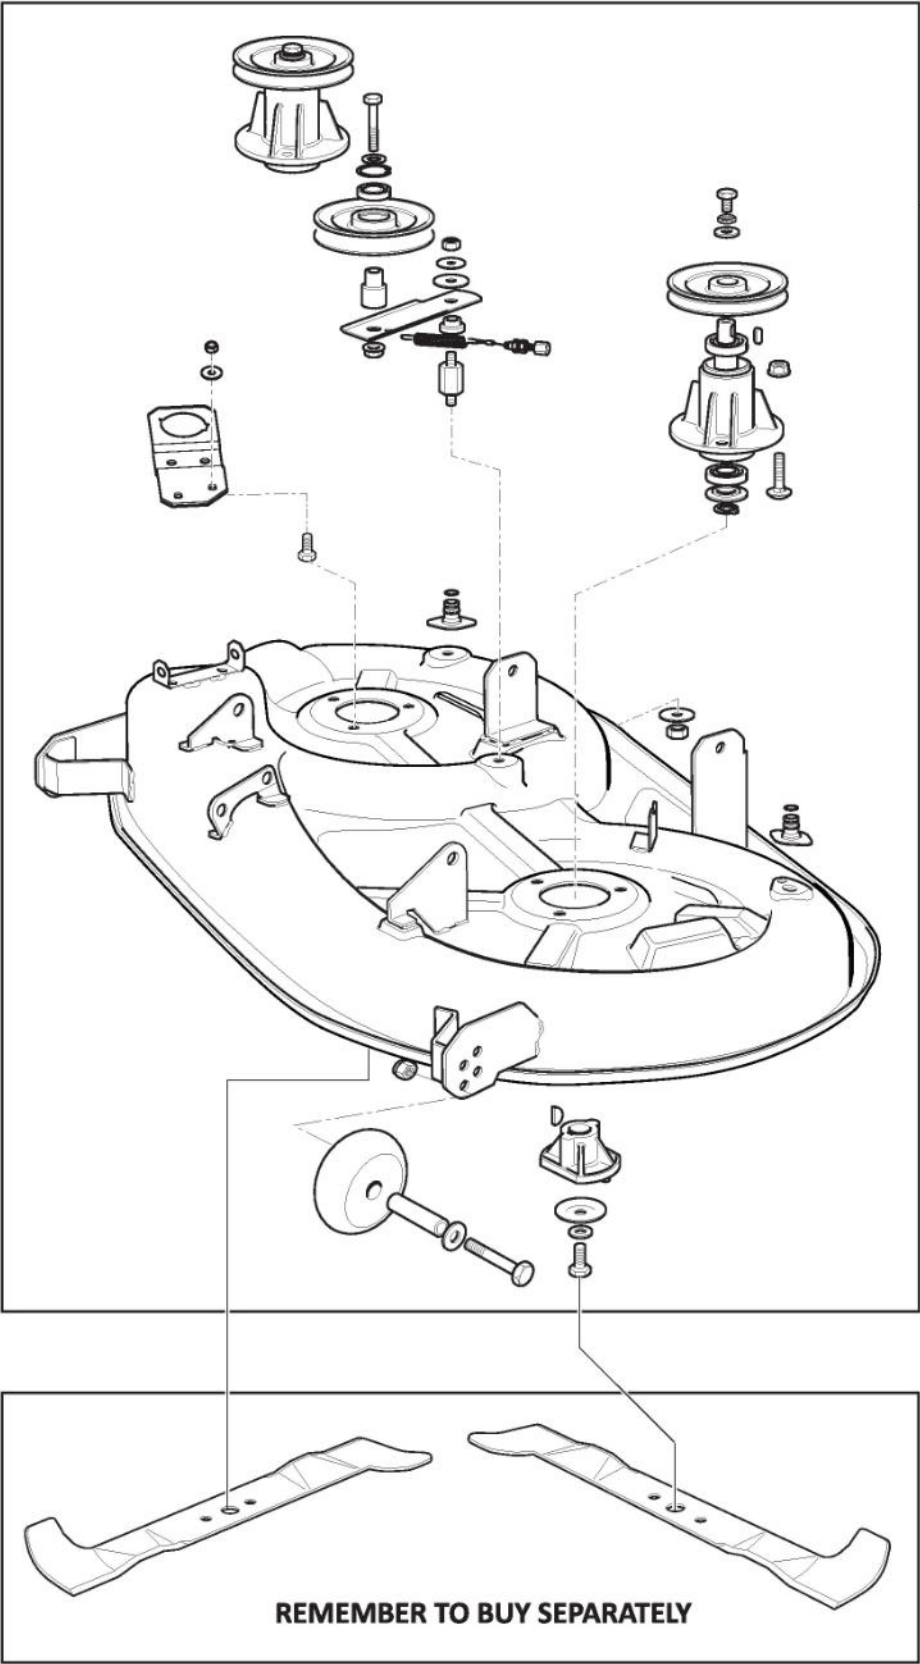

Schneidwerkzeug

Bild Nr.	Anzahl	Teilenummer	Beschreibung	Hinweis	Von	Bis
64	2	182004346/0	Linker Messer Mulching			
65	2	1134-9159-01	Messerhalter	Stiga Packed into 125463200/0		
65	2	125463200/0	Messerhalter			
66	2	112139100/0	Schlüssel			
67	2	325774665/0	Steigbügel			
68	2	112793102/0	Schraube			
69	2	112523060/0	Scheibe			
70	2	112154210/0	Mutter