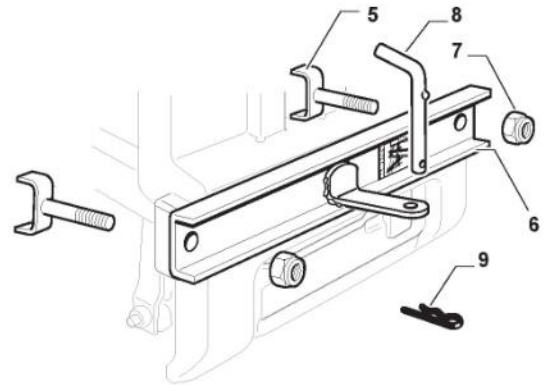

Zubehoere Nach Anfrage

Bild Nr.	Anzahl	Teilenummer	Beschreibung	Hinweis	Von	Bis
1	1	382869038/0	Auspuffschutz			
2	4	112735599/0	Schraube			
5	2	382650211/0	Verstaerkung			
6	1	382033111/0	Stange			
7	2	112155000/0	Mutter			
8	1	125510021/1	Bolzen			
9	1	124487999/0	Split			
10	2	112815206/0	Schraube			
11	1	325140105/0	Abweiser			
12	2	325785471/0	Bolzen			
13	2	125580040/0	Dübel			
14	2	118737221/0	Plate			
15	2	112292102/0	Mutter			
16	2	112604899/0	Kronescheibe