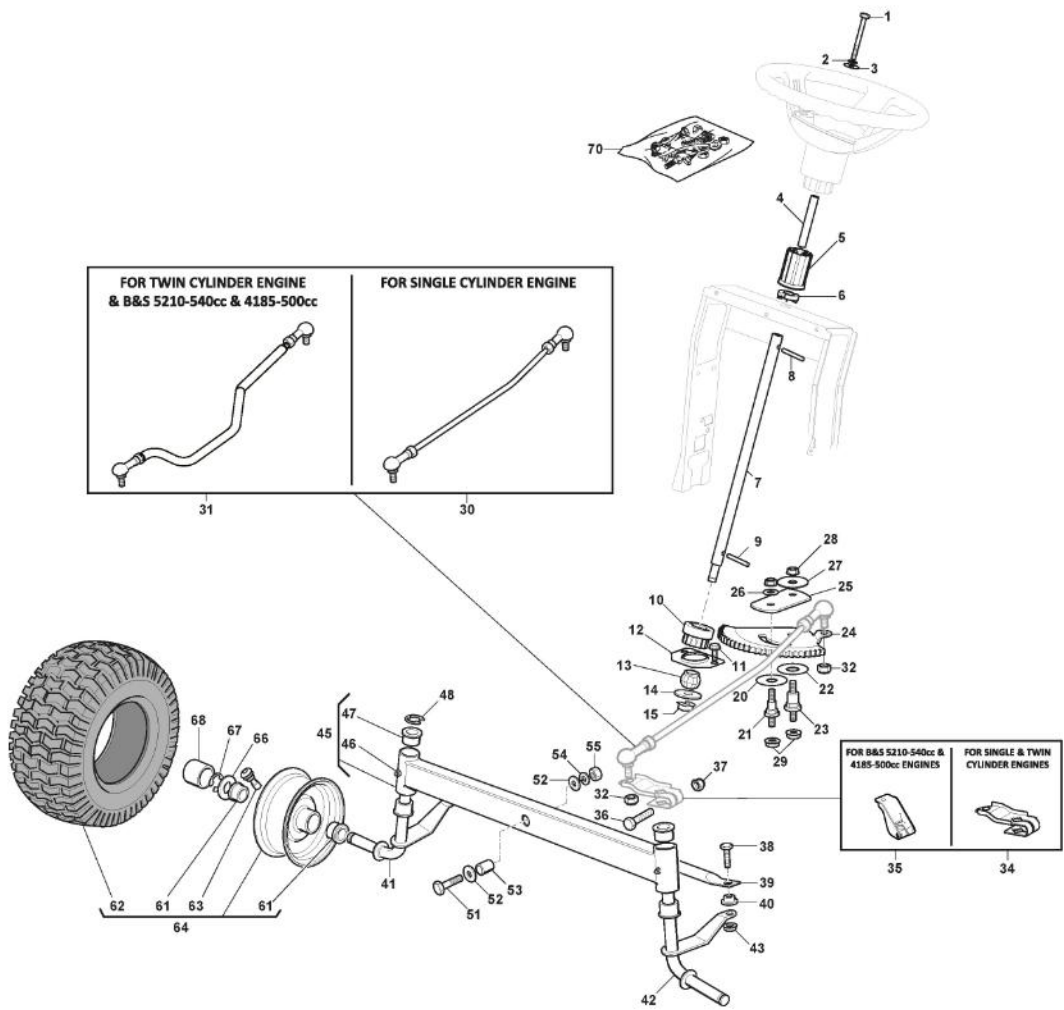

Lenkgetriebe

Bild Nr.	Anzahl	Teilenummer	Beschreibung	Hinweis	Von	Bis
1	1	112692050/0	Schraube			
2	1	112540260/0	Elastische Scheibe			
3	1	112523070/0	Scheibe			
4	1	125160047/0	Entfernungsstück			
5	1	325785318/0	Halter			
6	1	325038008/0	Büchse			
7	1	125520007/0	Lenkungsaeule			
8	1	112620300/0	Feder			
9	1	112622650/0	Stift			
10	1	125570003/0	Ritzel			
11	2	127943051/0	Schraube			
12	1	325785213/1	Halter			
13	1	325743000/0	Gelenk			
14	1	112521370/0	Scheibe			
15	1	112436030/0	Plattechén			
20	1	322672151/0	Anti Friktionswäscher			
21	1	125510173/0	Bolzen			
22	1	125670023/0	Scheibe			
23	1	125510165/0	Bolzen			
24	1	325735519/0	Lenkkranz			
25	1	325547233/0	Plättchen			
26	1	112369500/0	Federscheibe			
27	1	122160400/0	Federscheibe			
28	2	112155010/0	Mutter			
29	2	112155010/0	Mutter			
30	1	382000566/2	Lenkungsstab	For Single Cylinder Engine		
32	2	112156602/0	Mutter			
34	1	382318323/0	Lenkhebel	For Single and Twin Cilynder Engines		
36	1	112692395/2	Schraube			
37	1	112155020/0	Mutter			
38	2	125510103/0	Bolzen			
39	1	325840029/0	Spannstange			
40	2	325038007/0	Büchse			
41	1	382230369/1	Rechter Achsschenkel	13"		
42	1	382230371/1	Linker Achsschenkel	13"		
43	2	112155000/0	Mutter			
45	1	382034030/0	Kipphebel Mit Büchse Und Fettbüchse			
46	2	112379511/0	Fettbüchse			
47	4	125034002/1	Büchse			
48	1	112001010/0	Ring Benzing			
51	1	112692695/0	Schraube			
52	2	112523100/0	Scheibe			
53	1	125160016/1	Entfernungsstück			
54	1	112587100/0	Grower			
55	1	112295300/0	Mutter			
61	4	125122200/2	Kugellager			
62	2	125590018/0	Reifen 13x5.00-6 P512 WANDA	13"