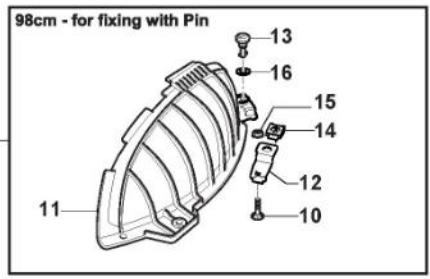

Zubehoere Nach Anfrage

Bild Nr.	Anzahl	Teilenummer	Beschreibung	Hinweis	Von	Bis
1	1	382869038/0	Auspuffschutz			
2	4	112735599/0	Schraube			
5	2	382650211/0	Verstaerkung			
6	1	382033111/0	Stange			
7	2	112155000/0	Mutter			
8	1	125510021/1	Bolzen			
9	1	124487999/0	Split			
10	2	112815206/0	Schraube			
11	1	325140105/0	Abweiser			
12	2	325785471/0	Bolzen			
13	2	125580040/0	Dübel			
14	2	118737221/0	Plate			
15	2	112292102/0	Mutter			
16	2	112604899/0	Kronescheibe