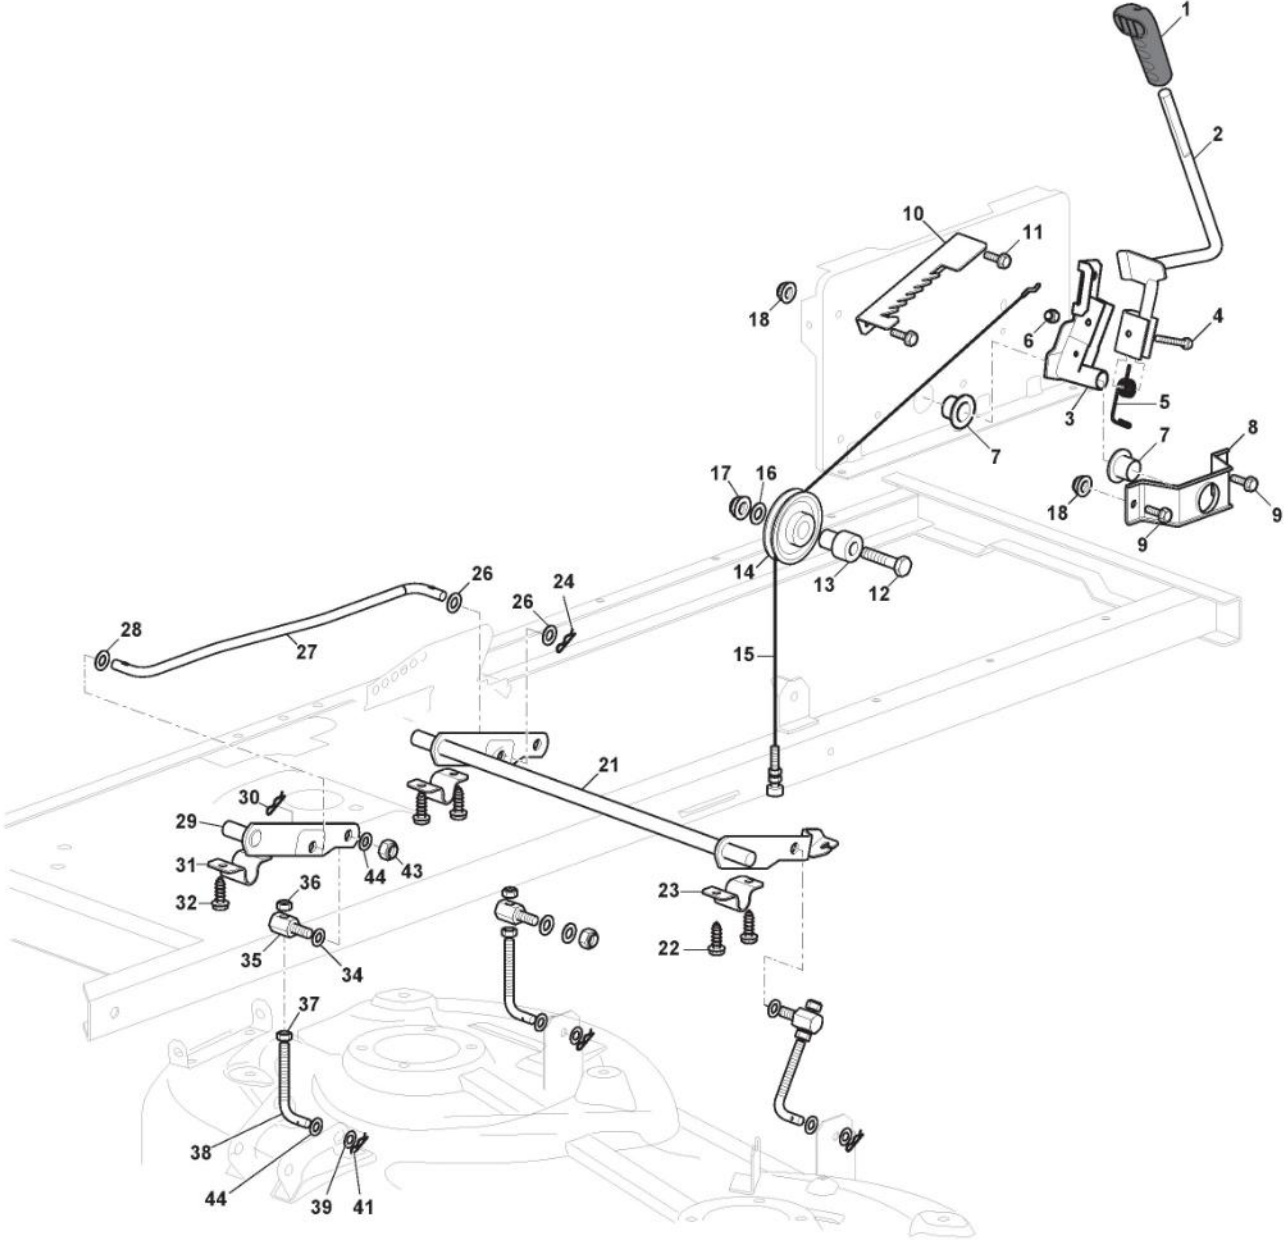

Schneidwerkzeug Aufhebesatz

Bild Nr.	Anzahl	Teilenummer	Beschreibung	Hinweis	Von	Bis
1	1	325394533/0	Knopf			
2	1	382318229/0	Hebel			
3	1	382318231/1	Plattenhubachse Kpl			
4	1	112674700/0	Schraube			
5	1	125430261/0	Feder			
6	1	112154510/0	Mutter			
7	2	325038006/0	Büchse			
8	1	325785297/0	Halter			
9	2	112792611/0	Schraube			
10	1	325735515/0	Lenkkranz			
11	2	112792611/0	Schraube			
12	1	112793701/0	Schraube			
13	1	125040636/1	Büchse			
14	1	125601579/0	Riemenscheibe			
15	1	382004620/0	Kabel			
16	1	112523060/0	Scheibe			
17	1	112293201/0	Mutter			
18	4	112155000/0	Mutter			
21	1	382318295/1	Achse			
22	4	112735599/0	Schraube			
23	2	325547231/1	Plättchen			
24	1	124487997/0	Split			
26	2	325670010/0	Anti Friktionswäscher			
27	1	125033109/0	Verbindungsstab			
28	1	325670010/0	Anti Friktionswäscher			
29	1	382318293/1	Achse			
30	1	124487997/0	Split			
31	1	325547231/1	Plättchen			
32	2	112735599/0	Schraube			
34	3	325670008/1	Scheibe			
35	3	125510170/0	Bolzen			
36	3	112156602/0	Mutter			
37	3	112295200/0	Mutter			
38	1	125840012/1	Spannstange			
39	3	325670008/1	Scheibe			
41	3	124487998/0	Split			
43	3	112156602/0	Mutter			
44	6	112521360/0	Scheibe