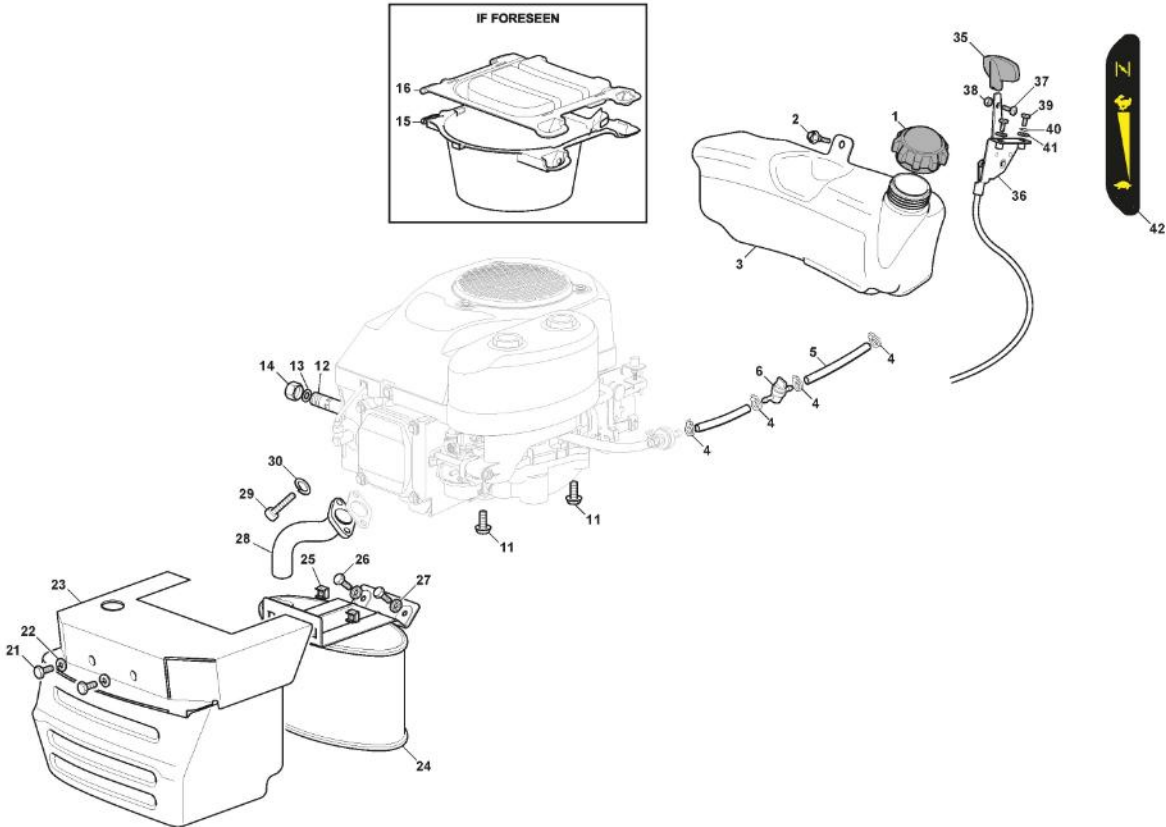

Schneidwerkzeug

Bild Nr.	Anzahl	Teilenummer	Beschreibung	Hinweis	Von	Bis
64	2	182004346/0	Linker Messer Mulching			
65	2	1134-9159-01	Messerhalter	Stiga Packed into 125463200/0		
65	2	125463200/0	Messerhalter			
66	2	112139100/0	Schlüssel			
67	2	325774665/0	Steigbügel			
68	2	112793102/0	Schraube			
69	2	112523060/0	Scheibe			
70	2	112154210/0	Mutter			

Ens. Plateau De Coupe - SD98

Bild Nr.	Anzahl	Teilenummer	Beschreibung	Hinweis	Von	Bis
1	1	382565106/0	Schneidwerkzeug Schwarz Set	Black		

Schutz, Riemen

Bild Nr.	Anzahl	Teilenummer	Beschreibung	Hinweis	Von	Bis
1	1	325600077/3	Auswurfschutz			
2	1	125510073/0	Gelenkpunkt			
3	1	125430242/1	Feder			
4	1	112141418/0	Split			
5	1	125318355/0	Gelenkpunkt			
6	1	125430288/0	Feder			
7	1	325774719/0	Etrier			
8	2	112815200/0	Schraube			
9	2	112154510/0	Mutter			
10	1	112604899/0	Kronescheibe			
11	1	325600078/0	Schutz Rechte, Riemen			
12	4	125943010/0	Schraube			
13	1	325600079/0	Schutz Linke, Riemen			
15	1	325600084/0	Schutz	only 98cm		
16	1	325060154/0	Blech			
17	1	325600082/0	Schutz			
18	4	125943011/0	Schraube			
19	1	325060155/0	Blech			
20	1	325600083/0	Schutz			
21	2	125943011/0	Schraube			
22	2	112437506/0	Plättchen			