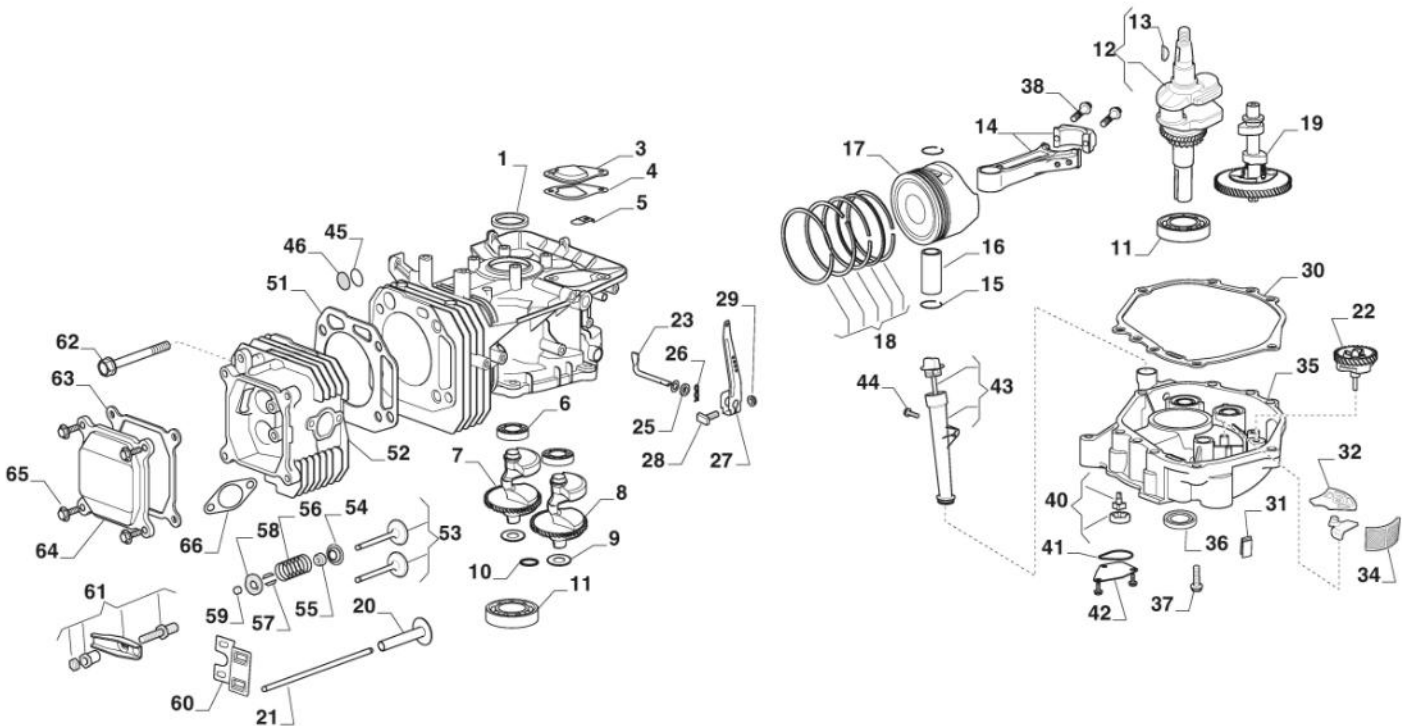

Motor - Kolben, Motorwelle

Bild Nr.	Anzahl	Teilenummer	Beschreibung	Hinweis	Von	Bis
55	2	118551248/0	Dichtung			
56	2	118550529/0	Feder Ventil			
57	4	118551247/0	Ventilkegel			
58	2	118551246/0	Sperrung			
59	2	118551244/0	Valve cap			
60	1	118551254/0	Plättchen			
61	1	118551249/0	Satz Kipphebel			
62	4	118551278/0	Schraube			
63	1	118551531/0	Dichtung			
64	1	118551534/0	Ventilabdeckung			
65	4	118552509/0	Bolzen			
66	1	118551272/0	Dichtung Schalldämpfer