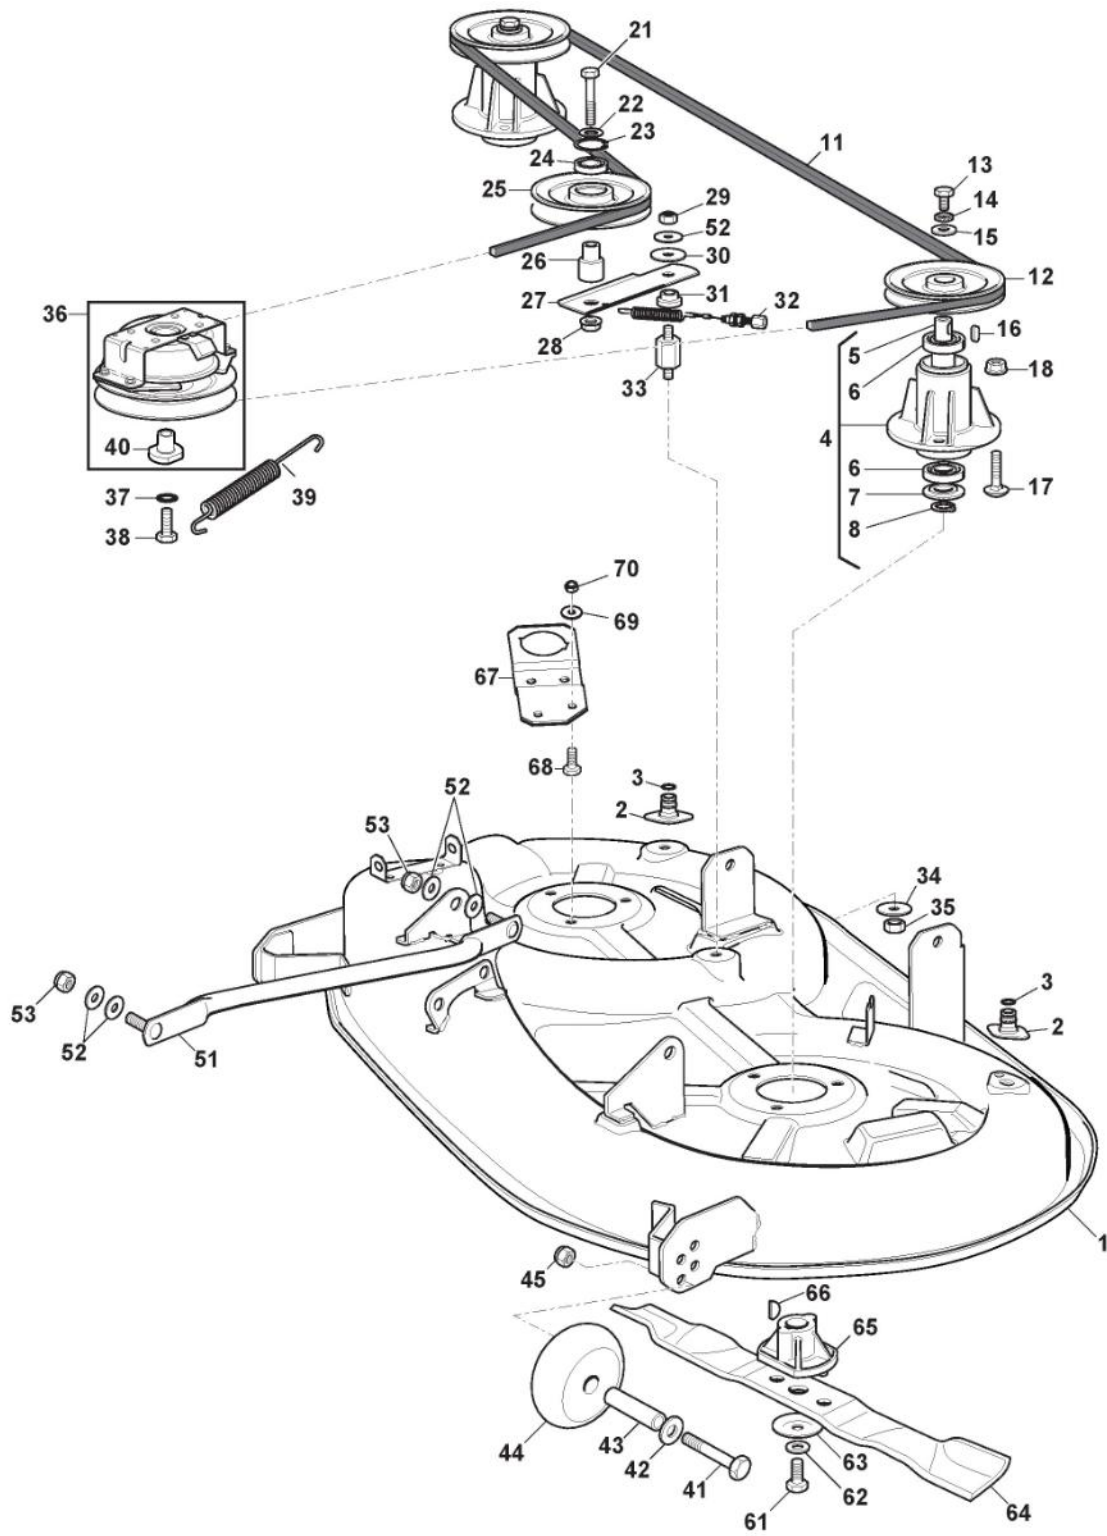

Schneidwerkzeug

Bild Nr.	Anzahl	Teilenummer	Beschreibung	Hinweis	Von	Bis
64	2	182004346/0	Linker Messer Mulching			
65	2	1134-9159-01	Messerhalter	Stiga Packed into 125463200/0		
65	2	125463200/0	Messerhalter			
66	2	112139100/0	Schlüssel			
67	2	325774665/0	Steigbügel			
68	2	112793102/0	Schraube			
69	2	112523060/0	Scheibe			
70	2	112154210/0	Mutter