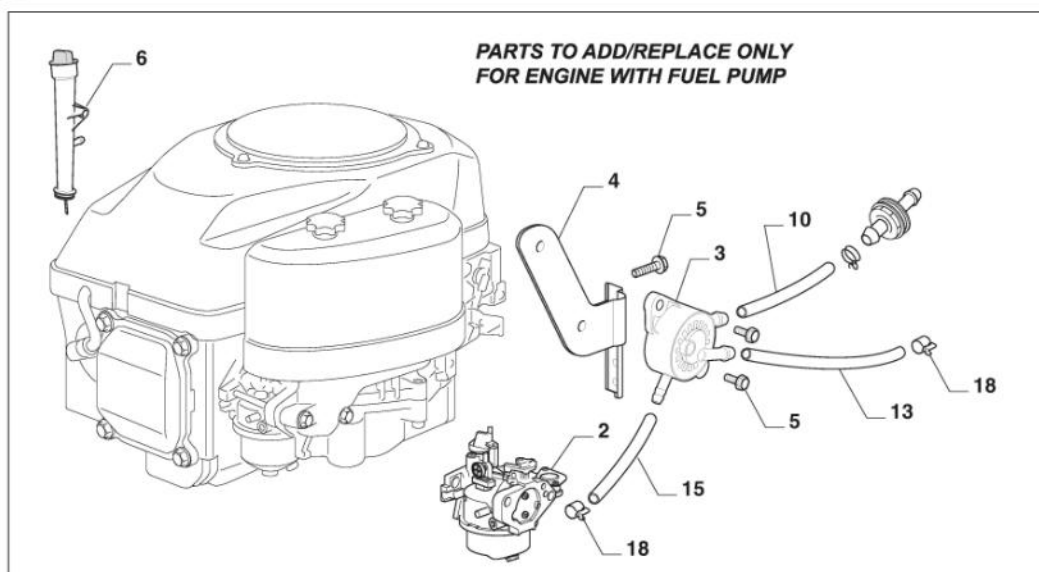

Motor, Kraftstoffpumpe

Bild Nr.	Anzahl	Teilenummer	Beschreibung	Hinweis	Von	Bis
1	1	118550451/1	Motor Komplett			
2	1	118552505/0	Vergaser			
3	1	118551578/0	Ölbenzine			
4	1	118550348/1	Unterstützungspumpe Benzin			
5	4	112791400/0	Schraube			
6	1	118550444/1	Gesamtansicht Ölstandrohr			
10	1	118552506/0	Kraftstoffleitung			
10	1	118552506/0	Kraftstoffleitung			
13	1	118551371/0	Kraftstoffleitung			
13	1	118551371/0	Kraftstoffleitung			
15	1	118552507/0	Kraftstoffleitung			
15	1	118552507/0	Kraftstoffleitung			
18	4	118552508/0	Kabelbefestigung			
18	4	118552508/0	Kabelbefestigung