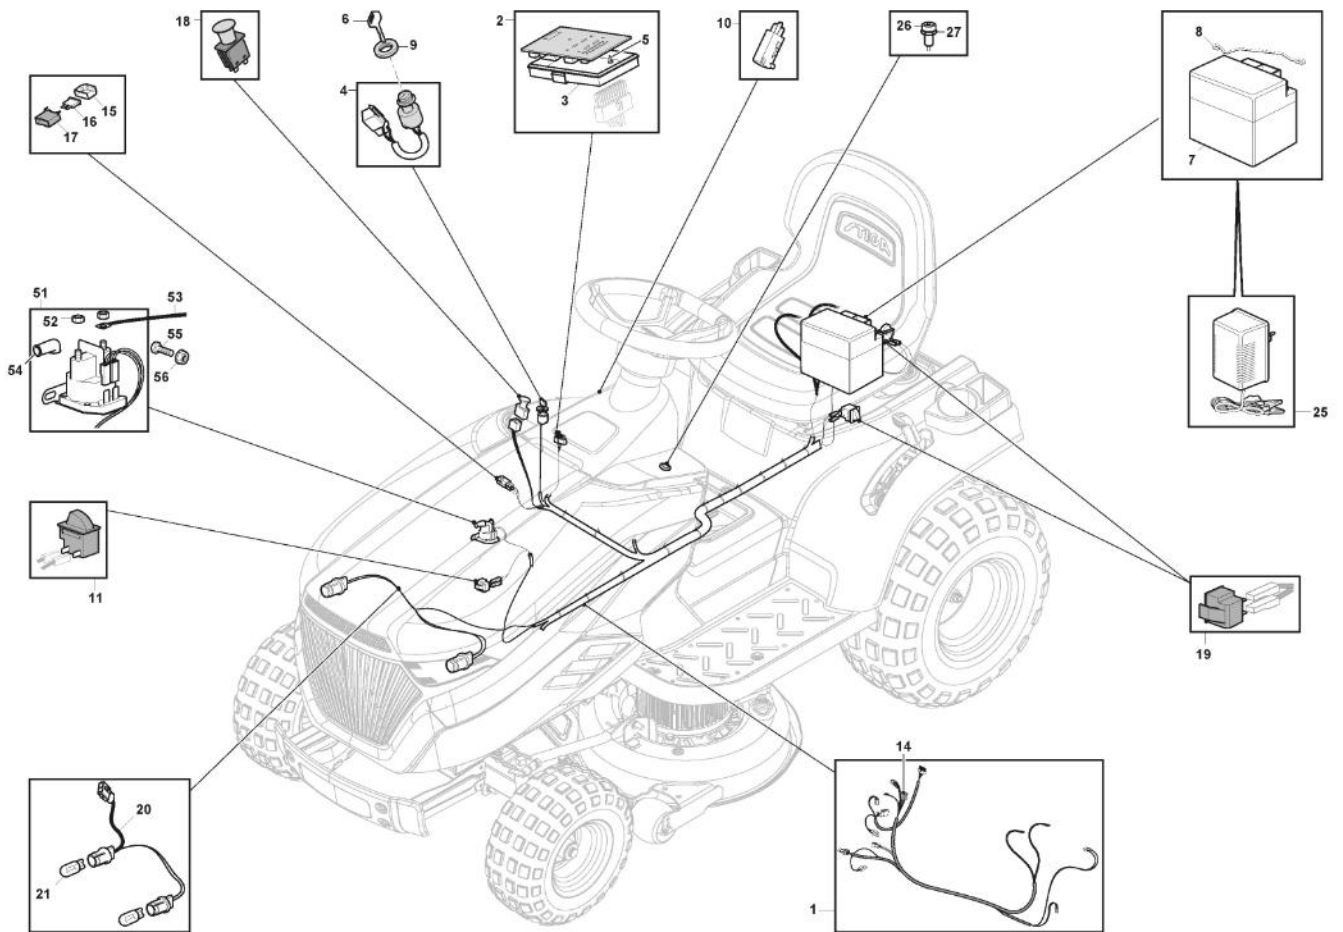

Eletrischeteile

Bild Nr.	Anzahl	Teilenummer	Beschreibung	Hinweis	Von	Bis
1	1	182040196/1	Kabelsatz			
2	1	382722471/1	Elektronische Karte	"LS" marked		To S/N
2	1	382722471/2	Elektronische Karte	"LS" marked	From S/N 22LA3RON 01386	013865
3	1	325600090/1	Karteschutz			
4	1	118450075/1	Zündschloss			
5	1	112735105/0	Schraube			
6	1	118210023/0	Zündschlüssel			
7	1	118120007/0	Batterie 12V 18AH			
8	1	125430265/1	Feder			
9	1	118400863/0	Mutter			
10	1	119410609/1LC	Mikroschalter			
11	2	119410623/0	Mikroschalter			
14	1	133567000/0	Relais	Only for Honda Engines		
15	2	133215000/0	Deckel			
16	1	133340036/0	Sicherung 25 A	25A		
16	1	133340040/0	Sicherung 10 A	10A		
17	2	133500007/0	Sicherungshalter			
18	1	118450073/0	Kupplung Schalter	Yellow		
19	2	119410622/1	Mikroschalter			
20	1	182040186/0	Kabel			
21	2	118459100/0	Scheinwerferbirne	Headlight Bulb		
25	1	182180190/0	Akkuladegerät UK-CE-Stecker	CE + BS Plug		
26	1	325605003/0	Druckknopf			
27	1	325256250/0	Nutmutter			
51	1	118736112/0	Solenoid			
52	2	112361005/0	Mutter			
53	1	125065002/0	Kabel			
54	1	118564864/1	Stecker			
55	1	112790781/0	Schraube	Not for Honda Engines		
56	2	112154510/0	Mutter	Not for Honda Engines