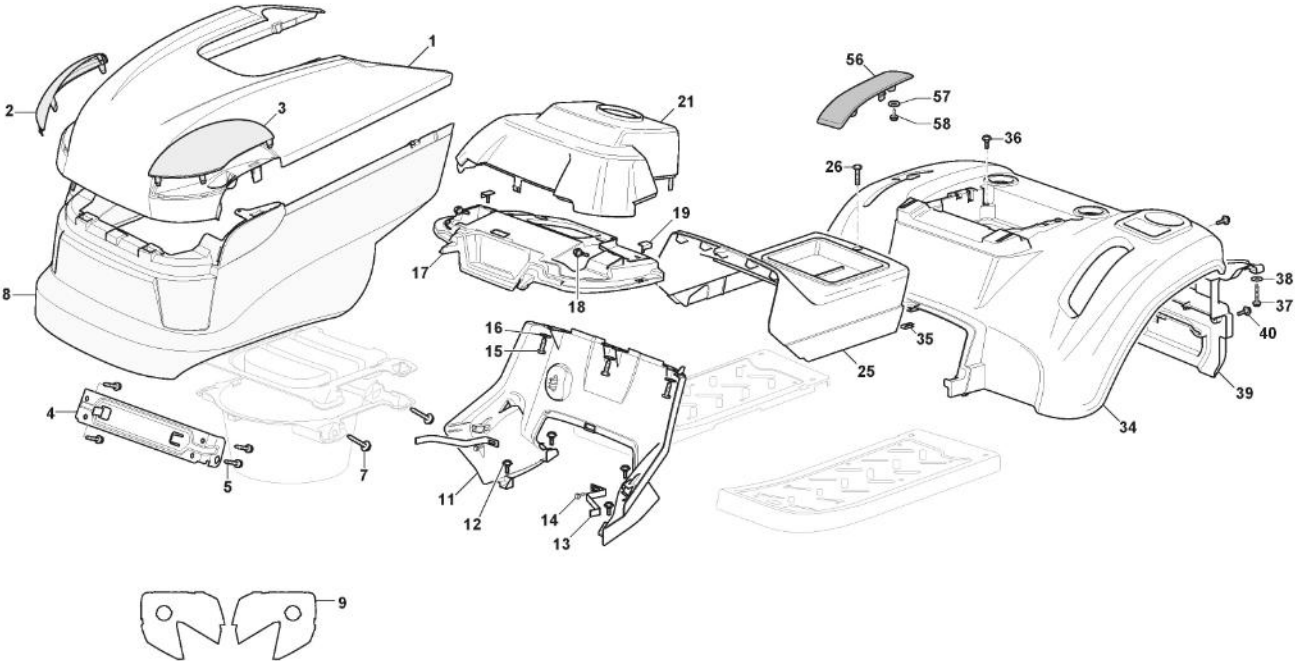

# Rahmensatz

Bild Nr.	Anzahl	Teilenummer	Beschreibung	Hinweis	Von	Bis
1	1	124487998/0	Split			
2	2	125510169/1	Bolzen			
3	4	112155000/0	Mutter			
4	2	112735403/0	Schraube			
5	1	325547225/0	Rechte Plättchen			
6	1	325547227/0	Linke Platte			
11	1	382785169/1	Lenkungsaeulehalter			
12	4	125943009/0	Schraube			
15	6	125943009/0	Schraube			
16	1	382785197/1	Fussbretthalter	For Hydrostatic Models		
17	2	125943009/0	Schraube			
18	2	125943009/0	Schraube			
19	2	112728697/0	Schraube			
20	1	325500050/0	Rechte Fussbrett			
21	1	325500051/0	Linke Fussbrett			
22	2	112735403/0	Schraube			
25	2	112293201/0	Mutter			
26	1	325820109/1	Sitzhalter			
27	2	125160048/0	Entfernungsstück			
28	2	125430263/0	Feder			
29	1	325785379/1	Halter			
30	1	325820111/1	Switch Comand Cross			
31	2	125430264/1	Feder			
32	2	112521350/0	Scheibe			
33	2	112691400/0	Schraube			
34	2	325600148/0	Schutzkasten			
35	1	382547061/1	Plättchen			
36	2	122524970/3	Bolzen			
37	1	382820151/2	Sitzhalter			To S/N 22JA3RON 004240
37	1	382820151/3	Sitzhalter		From S/N 22JA3RON 004241	
38	2	112155010/0	Mutter			
39	2	118203854/0	Haube			
40	4	125943009/0	Schraube			