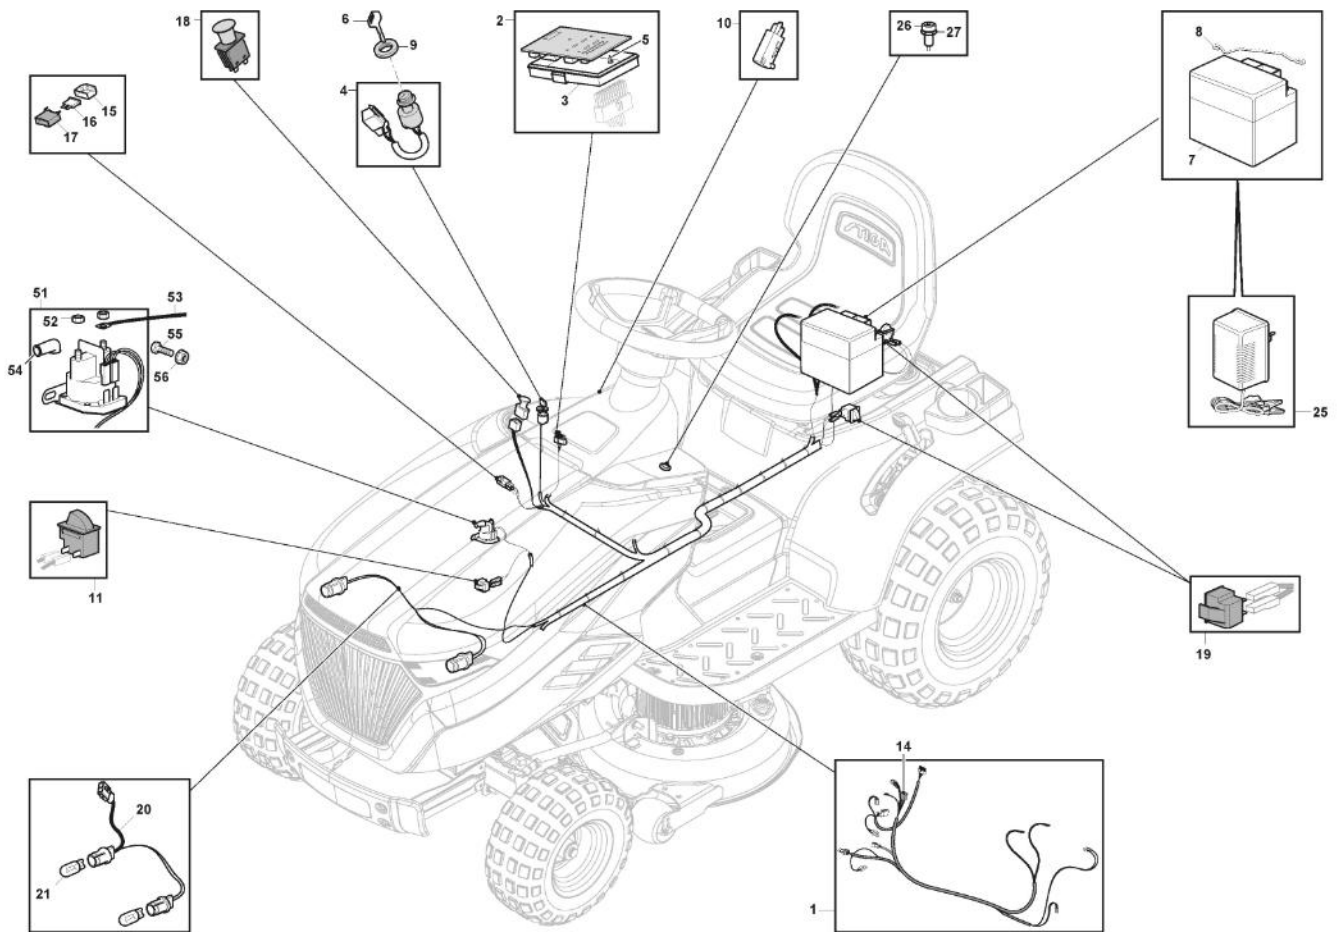

Eletrischeteile

Bild Nr.	Anzahl	Teilenummer	Beschreibung	Hinweis	Von	Bis
1	1	182040196/1	Kabelsatz			
2	1	382722471/1	Elektronische Karte	"LS" marked		To S/N 22LA3RON
2	1	382722471/2	Elektronische Karte	"LS" marked	From S/N 22LA3RON 01386	013865
3	1	325600090/1	Karteschutz			
4	1	118450075/1	Zündschloss			
5	1	112735105/0	Schraube			
6	1	118210023/0	Zündschlüssel			
7	1	118120007/0	Batterie 12V 18AH			
8	1	125430265/1	Feder			
9	1	118400863/0	Mutter			
10	1	119410609/1LC	Mikroschalter			
11	2	119410623/0	Mikroschalter			
14	1	133567000/0	Relais	Only for Honda Engines		
15	2	133215000/0	Deckel			
16	1	133340036/0	Sicherung 25 A	25A		
16	1	133340040/0	Sicherung 10 A	10A		
17	2	133500007/0	Sicherungshalter			
18	1	118450073/0	Kupplung Schalter	Yellow		
19	2	119410622/1	Mikroschalter			
20	1	182040186/0	Kabel			
21	2	118459100/0	Scheinwerferbirne	Headlight Bulb		
25	1	182180190/0	Akkuladegerät UK-CE-Stecker	CE + BS Plug		
26	1	325605003/0	Druckknopf			
27	1	325256250/0	Nutmutter			
51	1	118736112/0	Solenoid			
52	2	112361005/0	Mutter			
53	1	125065002/0	Kabel			
54	1	118564864/1	Stecker			
55	1	112790781/0	Schraube	Not for Honda Engines		
56	2	112154510/0	Mutter	Not for Honda Engines