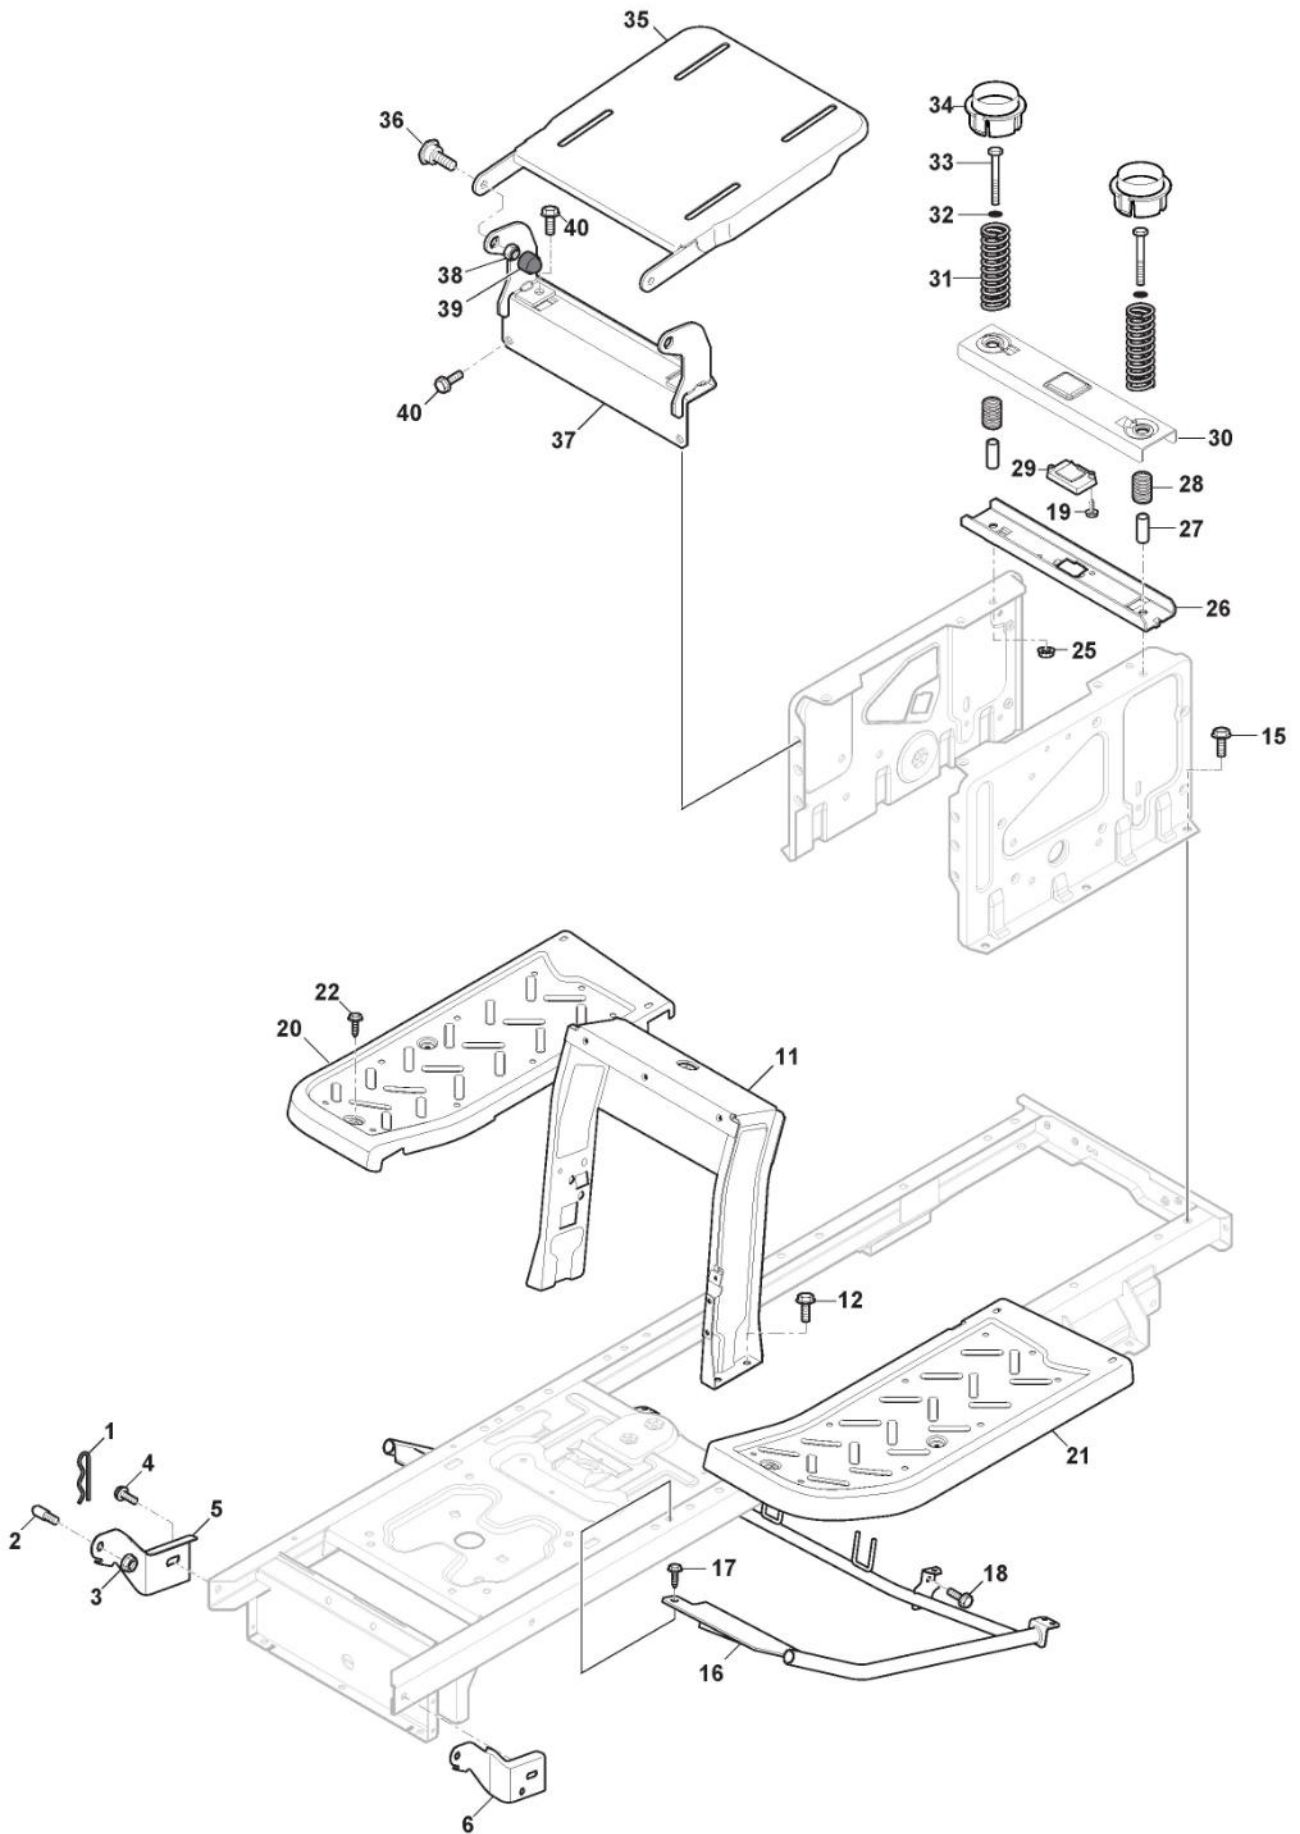

# Rahmensatz

Bild Nr.	Anzahl	Teilenummer	Beschreibung	Hinweis	Von	Bis
1	1	124487998/0	Split			
2	2	125510169/1	Bolzen			
3	4	112155000/0	Mutter			
4	2	112735403/0	Schraube			
5	1	325547225/0	Rechte Plättchen			
6	1	325547227/0	Linke Platte			
11	1	382785169/1	Lenkungsaeulehalter			
12	4	125943009/0	Schraube			
15	6	125943009/0	Schraube			
16	1	382785197/1	Fussbretthalter	For Hydrostatic Models		
17	2	125943009/0	Schraube			
18	2	125943009/0	Schraube			
19	2	112728697/0	Schraube			
20	1	325500050/0	Rechte Fussbrett			
21	1	325500051/0	Linke Fussbrett			
22	2	112735403/0	Schraube			
25	2	112293201/0	Mutter			
26	1	325820109/1	Sitzhalter			
27	2	125160048/0	Entfernungsstück			
28	2	125430263/0	Feder			
29	1	325785379/1	Halter			
30	1	325820111/1	Switch Comand Cross			
31	2	125430264/1	Feder			
32	2	112521350/0	Scheibe			
33	2	112691400/0	Schraube			
34	2	325600148/0	Schutzkasten			
35	1	382547061/1	Plättchen			
36	2	122524970/3	Bolzen			
37	1	382820151/2	Sitzhalter			To S/N 22JA3RON 004240
37	1	382820151/3	Sitzhalter		From S/N 22JA3RON 004241	
38	2	112155010/0	Mutter			
39	2	118203854/0	Haube			
40	4	125943009/0	Schraube			