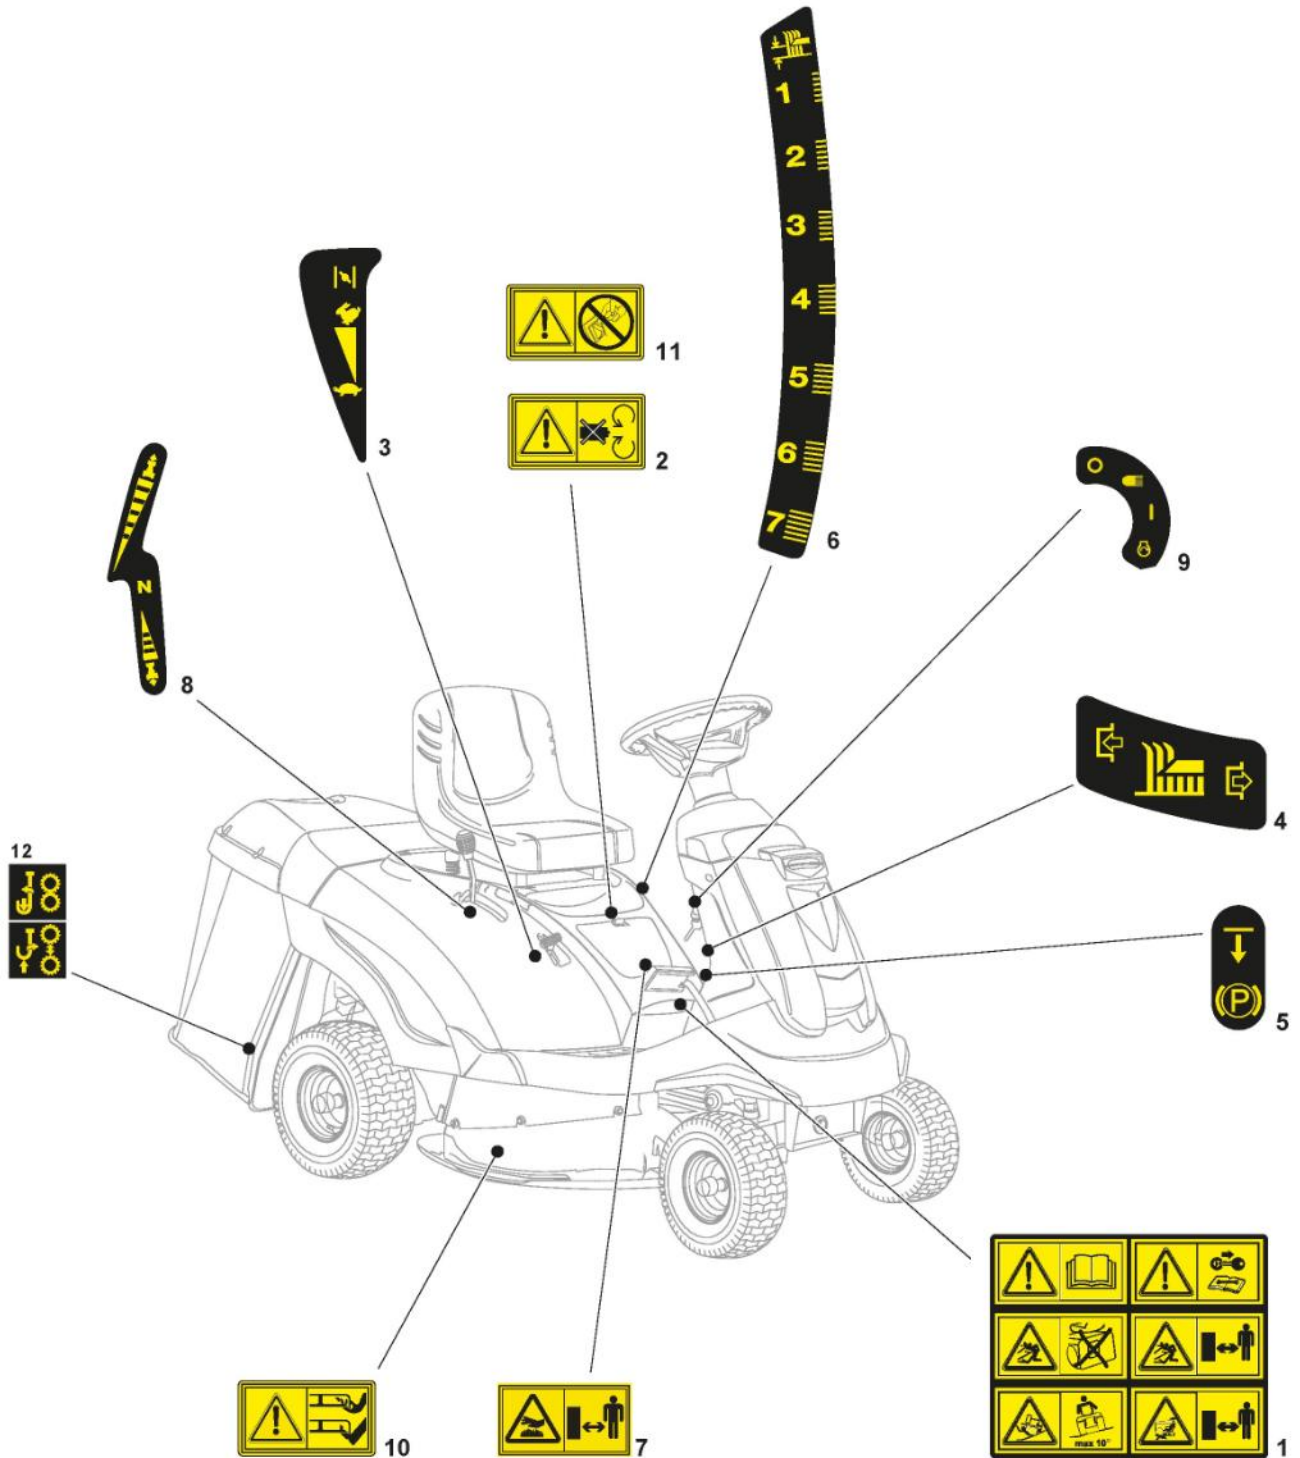

Klebzettel

Bild Nr.	Anzahl	Teilenummer	Beschreibung	Hinweis	Von	Bis
1	1	114357428/1	Etikett			
2	1	114357519/2	Etikett			
3	1	114363697/0	Etikett			
4	1	114357431/0	Etikett			To
4	1	114357431/1	Etikett		From 01-Septem ber-2018	2018
5	1	114357526/1	Parkbremsen-Etikett			
6	1	114357427/0	Etikett			To
6	1	114357427/1	Etikett		From	31-August- 2018
7	1	114364961/3	Etikett		ber-2018	
8	1	114357702/0	Etikett			To
8	1	114357702/1	Etikett		From 01-Septem ber-2018	2018
9	1	114363699/0	Etikett			
10	2	114356699/1	Cutting Deck Danger Label			
11	1	114360118/0	Etikett			
12	1	114365167/0	Etikett