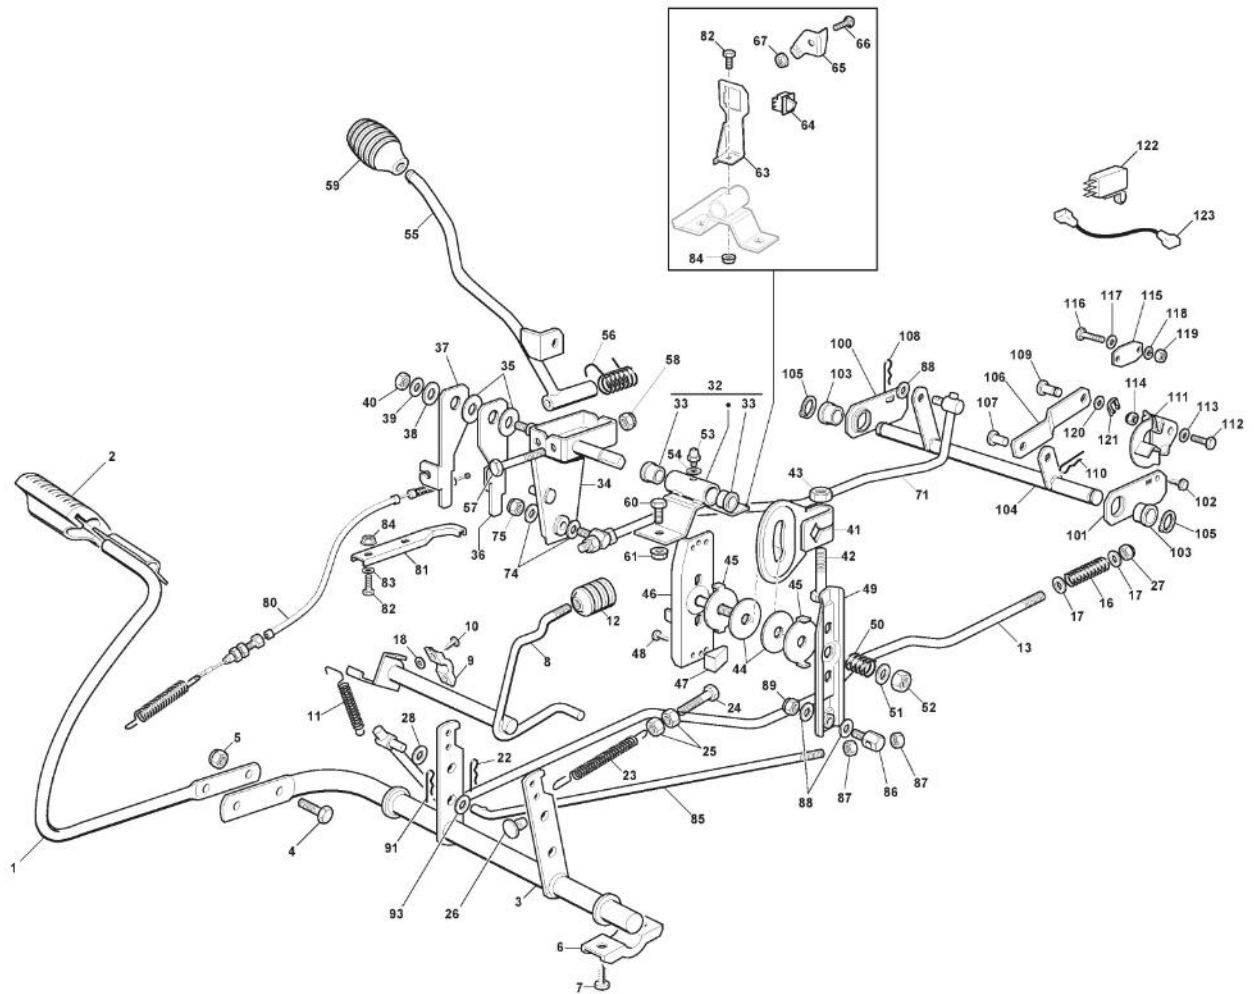

Bremse Und Wechsel Antrieb - HYG

Bild Nr.	Anzahl	Teilenummer	Beschreibung	Hinweis	Von	Bis
1	1	384503001/0	Pedal			
2	1	125110267/0	Bridedeckel			
3	1	384001015/1	Achse			
4	2	112793301/0	Schraube			
5	2	112155000/0	Mutter			
6	2	327546015/2	Plättchen			
7	4	112731350/0	Schraube			
8	1	384001011/3	Achse			
9	2	325547049/0	Plättchen			
10	4	112731601/0	Schraube			
11	1	127430552/0	Feder			
12	1	127395050/1	Knopf			
13	1	384002088/0	Stange			
16	1	127430588/0	Feder			
17	2	112521360/0	Scheibe			
18	4	112521320/0	Scheibe			
22	1	124487997/0	Split			
23	1	125430210/1	Bremsfeder			
24	1	122943005/0	Schraube			
25	2	112293200/0	Mutter			
26	1	127275000/0	Gummi			
27	1	112156602/0	Mutter			
28	1	325670011/0	Anti Friktionswäscher			
32	1	384773568/2	Bride			
33	2	127045080/0	Büchse			
34	1	384773561/1	Schaltwinkel			
35	2	322672151/0	Anti Friktionswäscher			
36	1	327772101/0	Bride			
37	1	327772103/0	Bride			
38	1	322672152/0	Anti Friktionswäscher			
39	1	112523060/0	Scheibe			
40	1	112155010/0	Mutter			
41	1	327734055/0	Sektor			
42	1	112794900/0	Schraube			
43	1	112155020/0	Mutter			
44	2	127158000/0	Scheibe			
45	2	327670053/0	Scheibe			
46	1	384773565/0	Bride			
47	2	127063020/0	Nocken			
48	2	112735110/0	Schraube			
49	1	384773563/0	Hebel			
50	1	127430560/0	Kupplungsfeder			
51	1	325670008/1	Scheibe			
52	1	112155020/0	Mutter			
53	1	112379511/0	Fettbüchse			
54	1	112521330/0	Scheibe			
55	1	384317101/0	Hebel, Gängeschaltun			
56	1	125430226/0	Feder