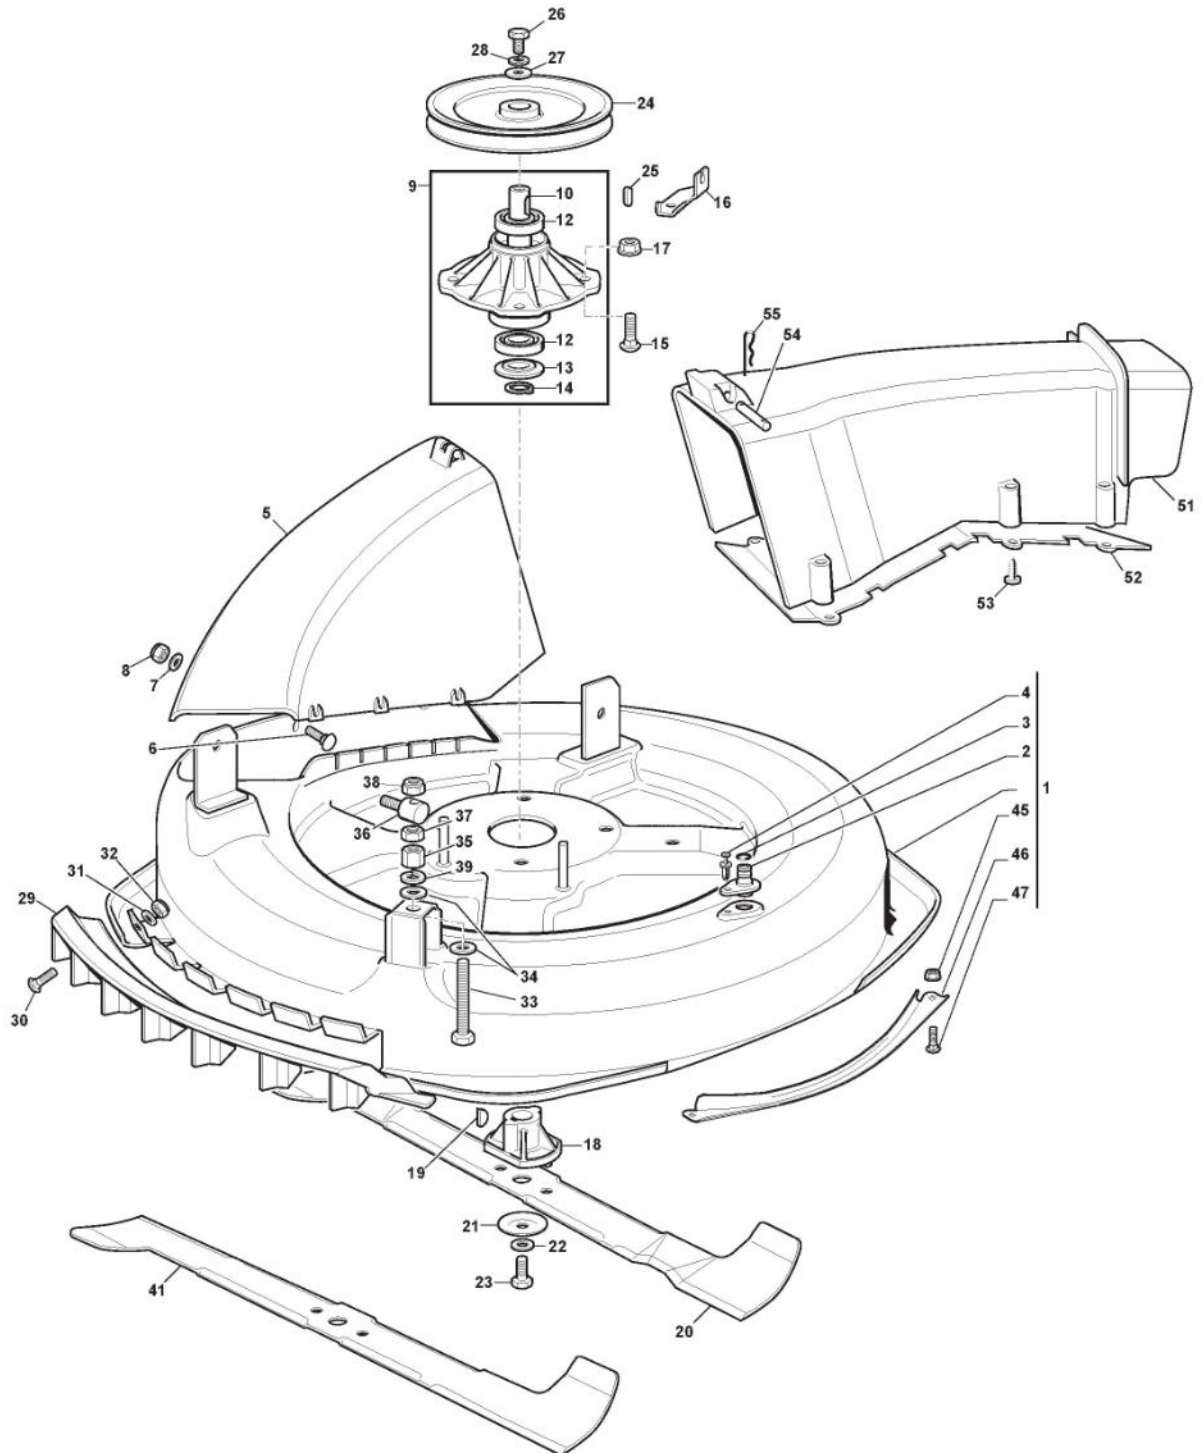

Schneidwerkzeug

Bild Nr.	Anzahl	Teilenummer	Beschreibung	Hinweis	Von	Bis
1	1	384564111/0	Schneidwerkzeug Schwarz			
2	1	125033060/0	Wasseranschluß Mähwerk			
3	1	119035000/0	Or-Dichtung			
4	1	112500030/0	Niet			
5	1	327045000/1	Blechsatzeingang			
6	6	112815210/0	Schraube			
7	6	112523040/0	Scheibe			
8	6	112154510/0	Mutter			
9	1	384207250/0	Nabe, Komplet			
10	1	127023000/0	Welle			
12	2	119216047/0	Kugellager			
13	1	325160501/1	Staubschutscheibe			
14	1	112609260/0	Seeger			
15	4	112818700/0	Schraube			
16	1	327787067/0	Halter			
17	4	112154210/0	Mutter			
18	1	1134-9159-01	Messerhalter	Stiga Packed into 125463200/0		
18	1	125463200/0	Messerhalter			
19	1	112139100/0	Schlüssel			
20	1	1134-9219-01	Messer Flügel Mulching	Stiga Packed into 184109503/0		
20	1	184109503/0	Messer Flügel Mulching			
21	1	122160400/0	Federscheibe			
22	1	112523080/0	Scheibe			
23	1	112735694/0	Schraube			
24	1	127604009/0	Riemenscheibe			
25	1	112139480/0	Keil			
26	1	112793102/0	Schraube			
27	1	125670007/0	Scheibe			
28	1	112583500/0	Grower			
29	1	127488000/0	Vorderstück			
30	4	112815200/0	Schraube			
31	4	112521340/0	Scheibe			
32	4	112154510/0	Mutter			
33	1	112794970/0	Schraube			
34	2	112523080/0	Scheibe			
35	1	112154250/0	Mutter			
36	1	125510007/2	Bolzen			
37	1	112295200/0	Mutter			
38	1	112156602/0	Mutter			
39	1	112585100/0	Scheibe			
41	1	184109502/0	Messer Flügel			
45	4	112154510/0	Mutter			
46	2	327543009/0	Schneid Profil,Schwarz			
47	4	112815210/0	Schraube			
51	1	127107501/0	Konveyor			
52	1	327140051/1	Abweiser			
53	8	112735403/0	Schraube			
54	1	127510097/1	Bolzen