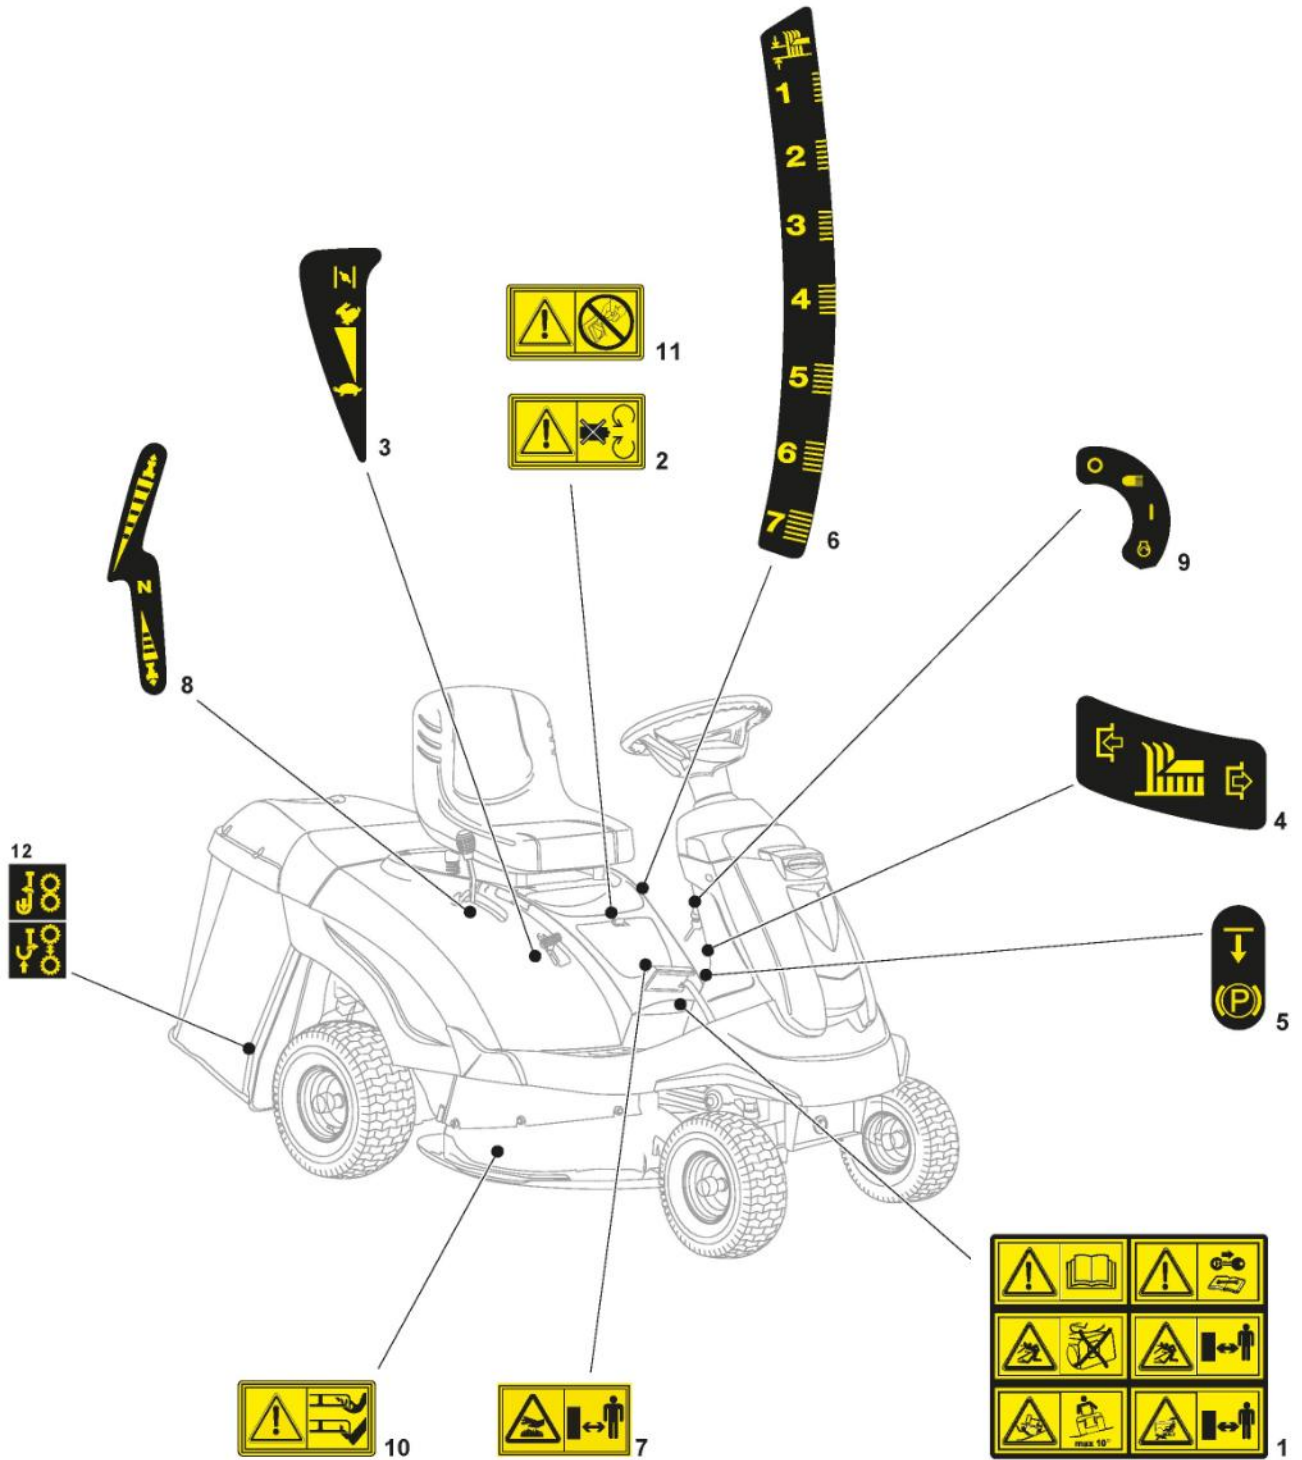

Zubehoere Nach Anfrage

Bild Nr.	Anzahl	Teilenummer	Beschreibung	Hinweis	Von	Bis
1	1	182180090/0	Batterieladegerät 12V 1A - CE Plugg	CE Plug		To 31-Decemb er-2021
1	1	182180190/0	Akkuladegerät UK-CE-Stecker	CE + BS Plug	From 2022	
2	1	327140055/0	Abweiser, Hinter			
3	1	327140054/0	Abweiser, Vorder			
4	1	112818700/0	Schraube			
5	1	127047013/1	Büchse			
6	1	322672152/0	Anti Friktionswäscher			
7	1	112155000/0	Mutter			
8	1	327394003/2	Stiel			
9	2	127510116/0	Bolzen			
10	1	125430229/1	Feder Bremse			
11	1	325280000/1	Handgriff			
12	1	125840011/1	Spannstange			
13	3	125253004/0	MulchingHaken