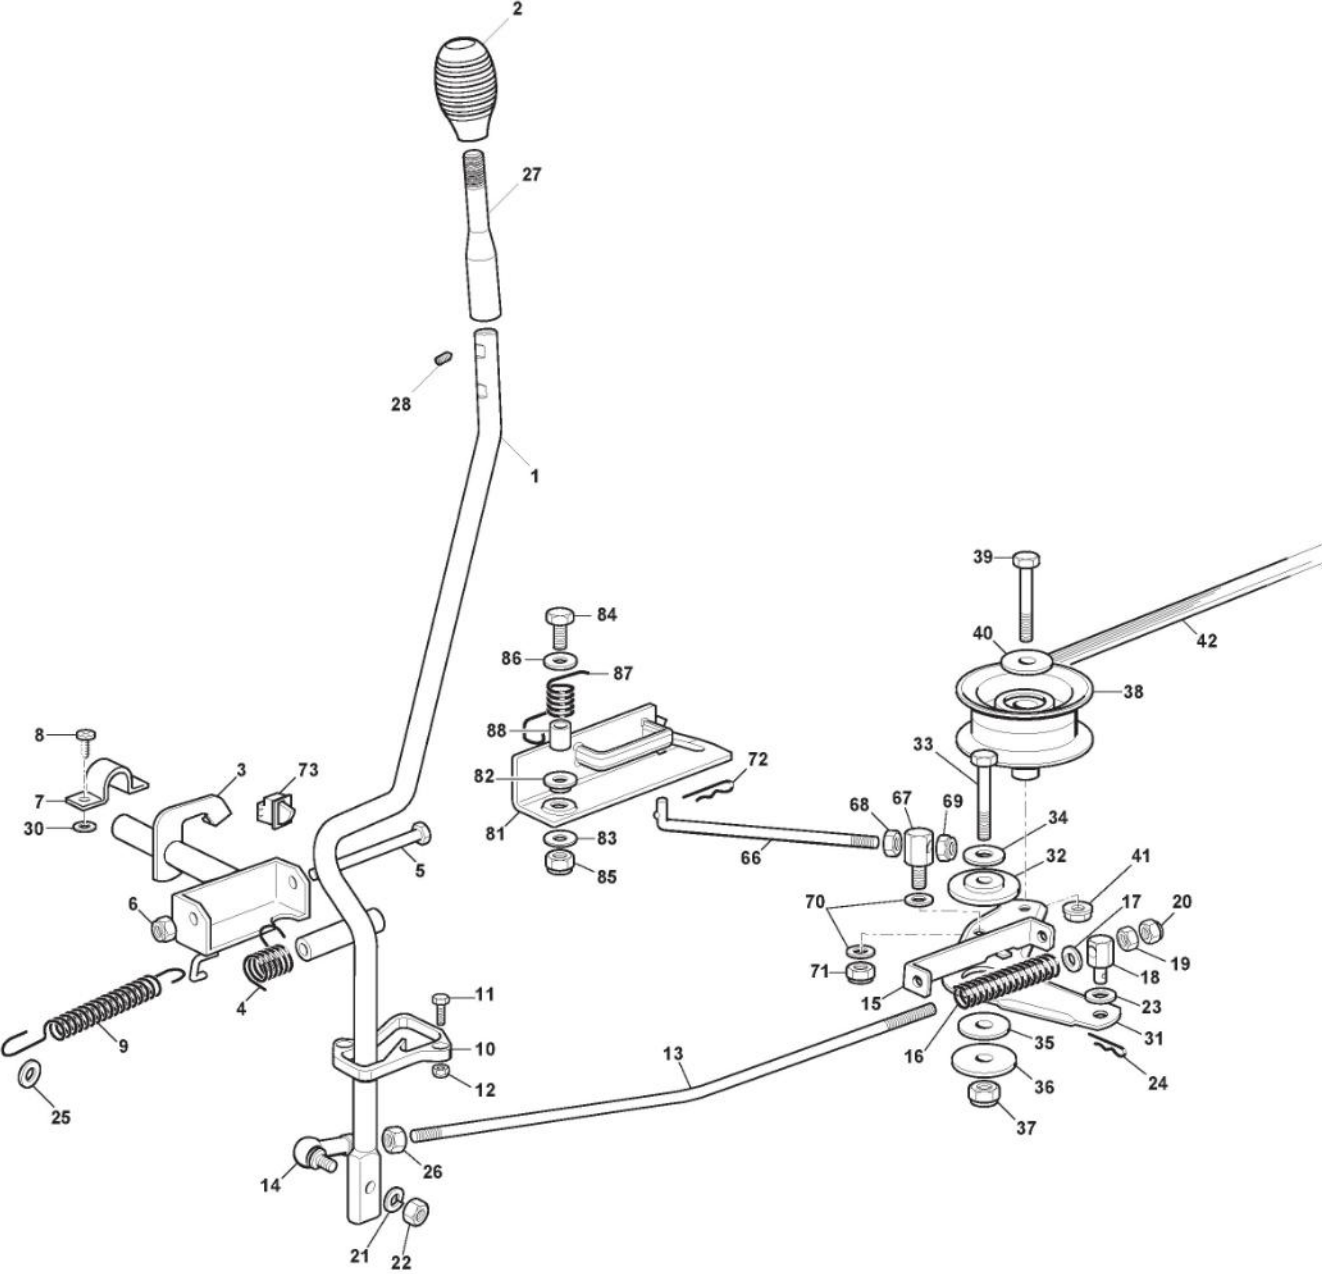

Hebleshaltung der Messer

Bild Nr.	Anzahl	Teilenummer	Beschreibung	Hinweis	Von	Bis
73	1	119410622/1	Mikroschalter			
81	1	384220503/0	Messerbremse			
82	1	122041980/0	Büchse			
83	1	322672152/0	Anti Friktionswäscher			
84	1	112691115/0	Schraube			
85	1	112155010/0	Mutter			
86	1	112521350/0	Scheibe			
87	1	127430566/0	Feder			
88	1	127160057/0	Entfernungsstück