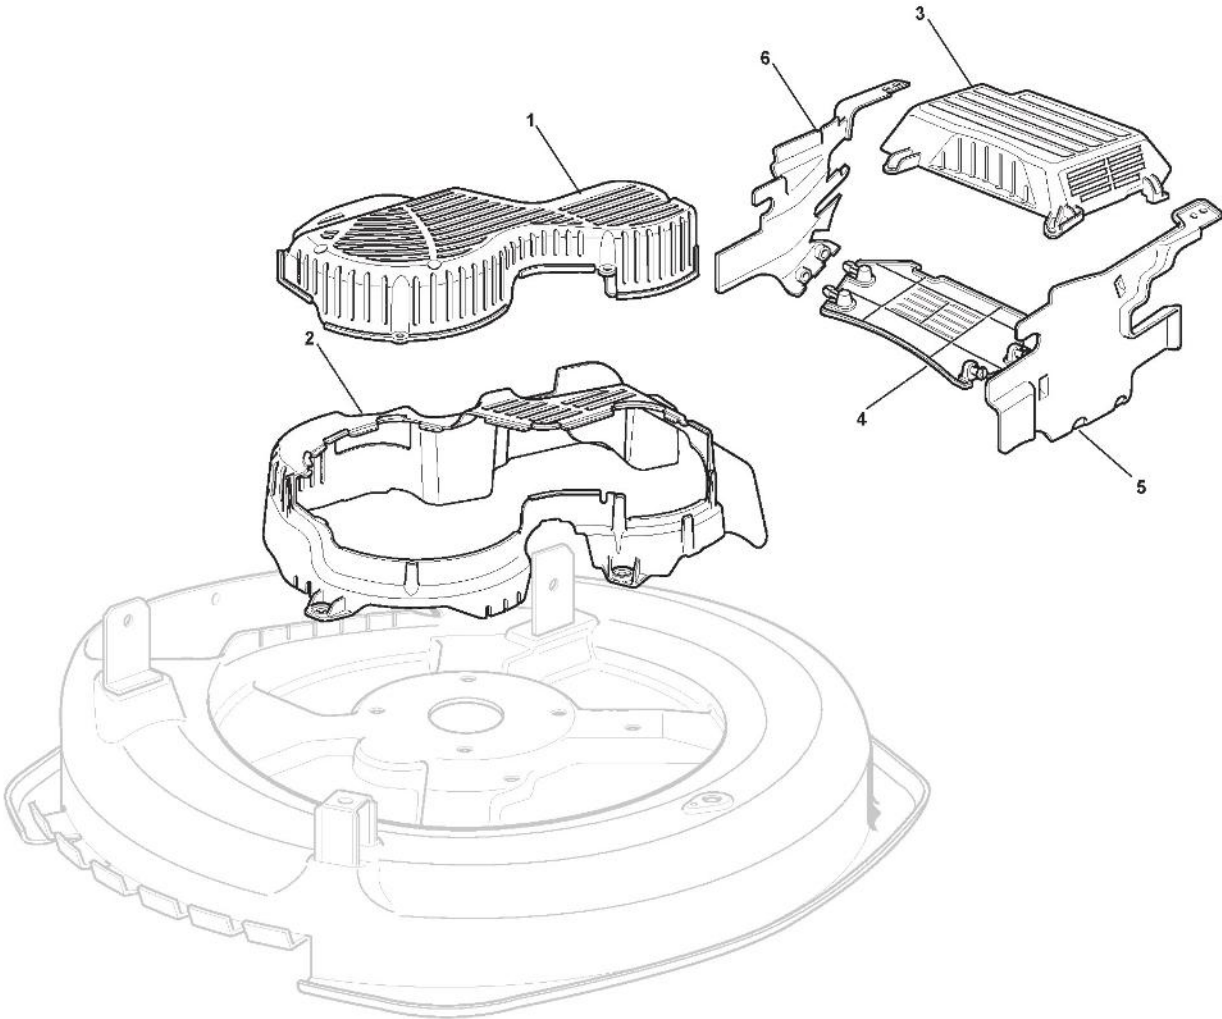

Schneidwerkzeug

Bild Nr.	Anzahl	Teilenummer	Beschreibung	Hinweis	Von	Bis
1	1	325060136/0	Schutz, Riemen			
2	1	325060137/0	Schutz, Riemen			
3	1	325060138/0	Schutz			
4	1	325060141/0	Schutz Linke, Riemen			
5	1	325060140/0	Schutz			
6	1	325060139/0	Schutz Rechte, Riemen