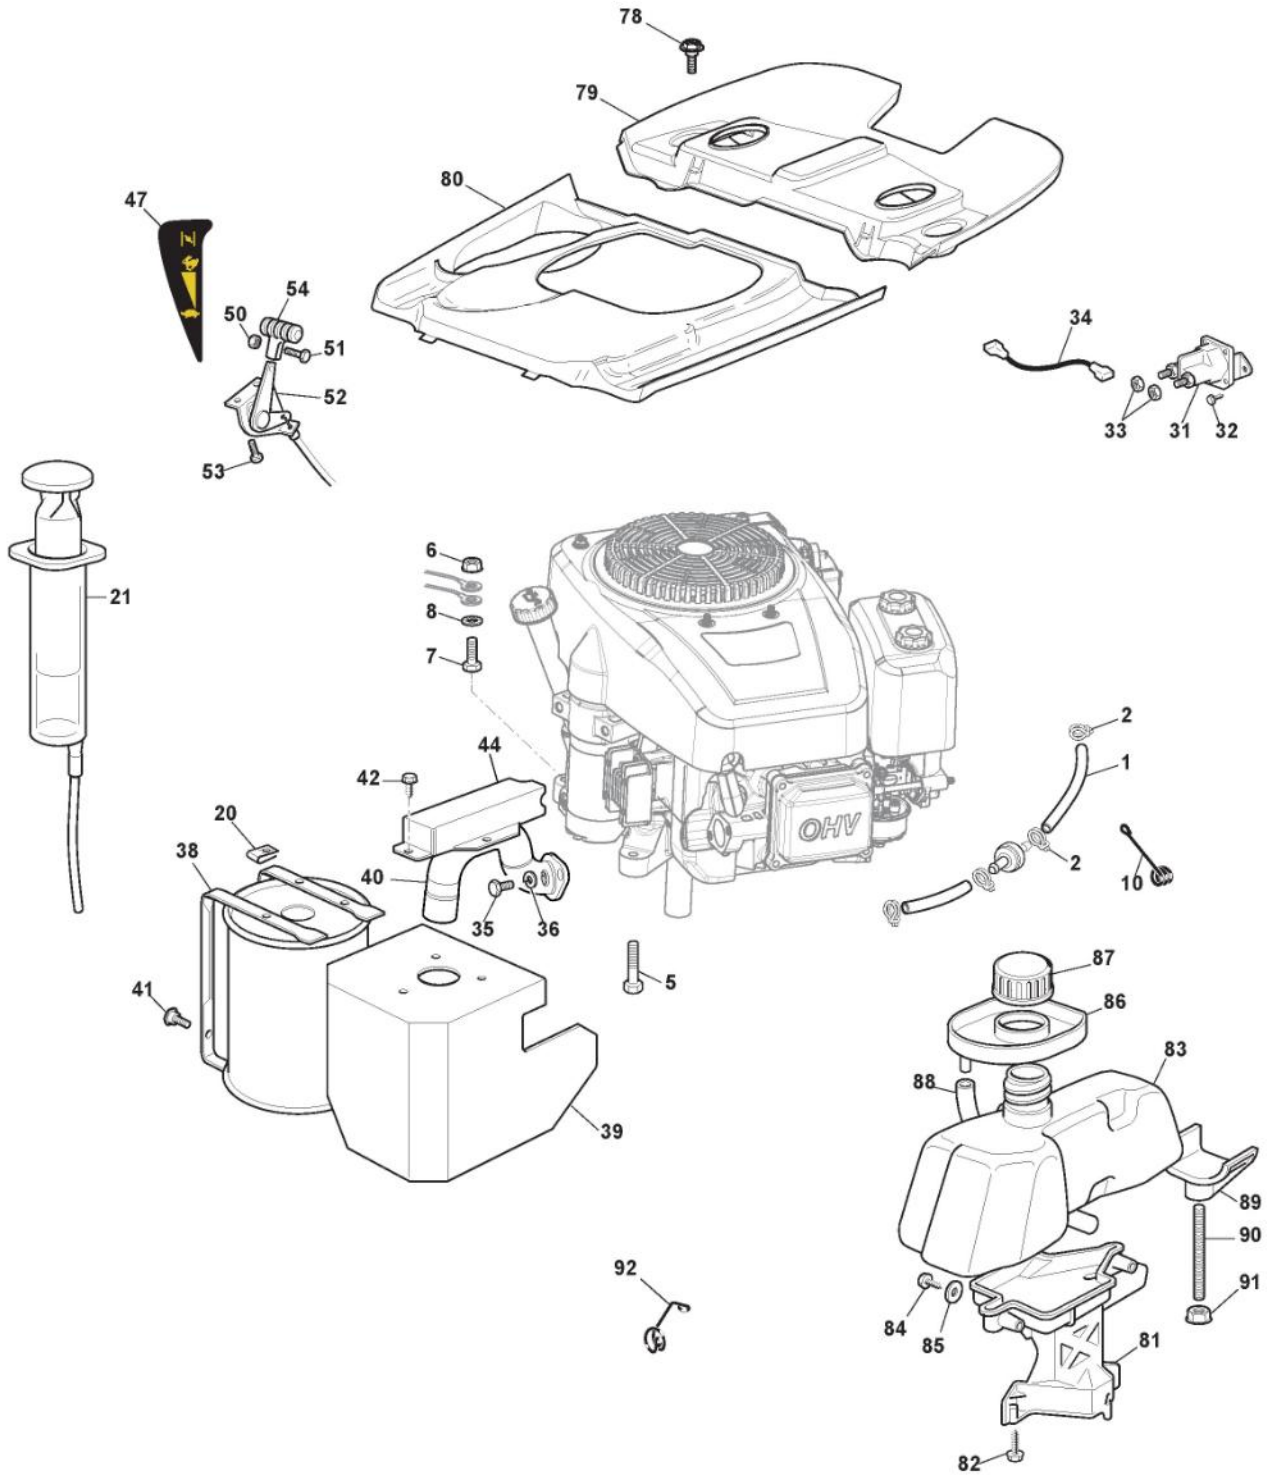

Motor - ST. 352cc

Bild Nr.	Anzahl	Teilenummer	Beschreibung	Hinweis	Von	Bis
1	2	325869035/1	Verbindungsrohr			
2	2	118375051/1	Kabelbefestigung			
5	3	112691100/0	Schraube			
6	3	112154210/0	Mutter			
7	1	112691115/0	Schraube			
8	1	112540260/0	Elastische Scheibe			
10	1	125430239/1	Feder			
20	3	112437504/0	Plättchen			
21	1	118718000/0	Öl / Kraftstoffspritze			
31	1	118736113/0	Anlassrelais			
32	2	112735110/0	Schraube			
33	2	112361005/0	Mutter			
34	1	127065050/0	Kabel			
35	2	112737450/0	Schraube			
36	2	112583500/0	Grower			
38	1	384750059/0	Schalldämpfer Imasaf			
39	1	384598099/0	Schalldämpfer Schutz			To S/N 20CA3RON 008223
39	1	384598099/1	Schalldämpfer Schutz		From S/N 008224	
40	1	118738268/0	Auspuffrohr			
41	2	125943009/0	Schraube			
42	3	112729600/0	Schraube		From S/N 20BA3RON 007130	
42	3	112729601/1	Schraube			To S/N 007129
44	1	327600137/1	Schutz			To S/N 20BA3RON 007129
44	1	327600137/2	Schutz		From S/N 007130	
47	1	114363697/0	Etikett			
50	1	112290800/0	Mutter			
51	1	112726389/0	Schraube			
52	1	184000250/1	Gas Zug			
53	2	125943012/0	Schraube			
54	1	125394501/0	Knopf			
78	2	125943016/0	Schraube			
79	1	327110515/0	Schalterabdeckung			
80	1	327110506/1	Motorkappe			
81	1	327787062/0	Halter			
82	3	112735410/0	Schraube			
83	1	127733003/1	Treibstofftank			
84	2	112735410/0	Schraube			
85	2	112523040/0	Scheibe			
86	1	327600061/2	Schutz			
87	1	125795000/1	Tank Einfüllstopfen			
88	1	325869014/1	Kraftstoffschlauch L410			
89	1	327787063/0	Halter			
90	1	127510118/0	Bolzen			
91	2	112293201/0	Mutter			
92	1	127430557/0	Feder