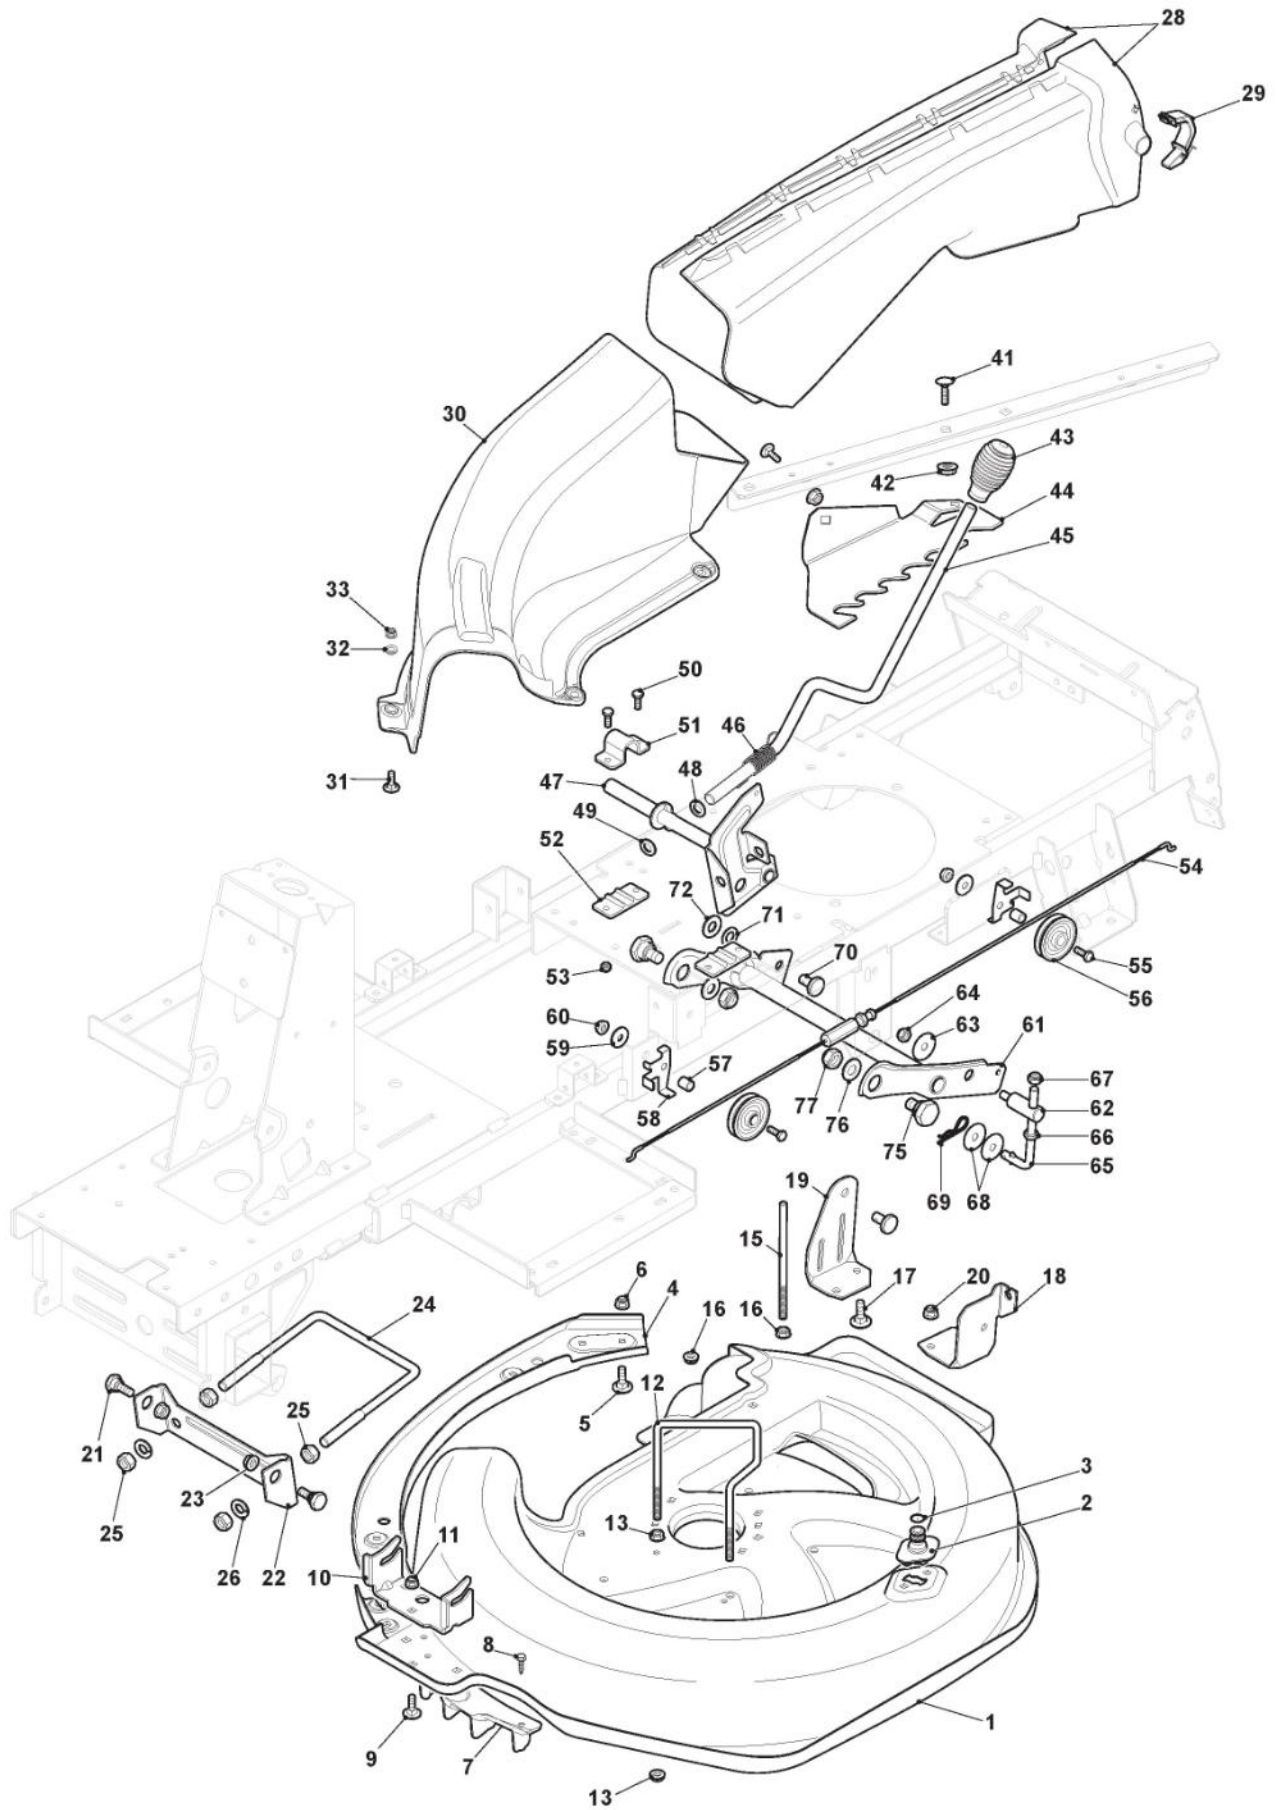

Schneidwerkzeug

Bild Nr.	Anzahl	Teilenummer	Beschreibung	Hinweis	Von	Bis
58	2	327543037/0	Gleitschuh			
59	2	112523060/0	Scheibe			
60	2	112293201/0	Mutter			
61	1	384001037/0	Achse			
62	1	127510125/0	Bolzen			
63	1	322672152/0	Anti Friktionswäscher			
64	2	112155000/0	Mutter			
65	1	127840057/0	Spannstange			
66	4	112295200/0	Mutter			
67	2	112155000/0	Mutter			
68	2	322672152/0	Anti Friktionswäscher			
69	1	125110803/0	Split			
70	1	127510114/0	Bolzen			
71	1	325670008/1	Scheibe			
72	1	112521360/0	Scheibe			
75	2	127510123/0	Bolzen			
76	2	112521360/0	Scheibe			
77	2	112156602/0	Mutter