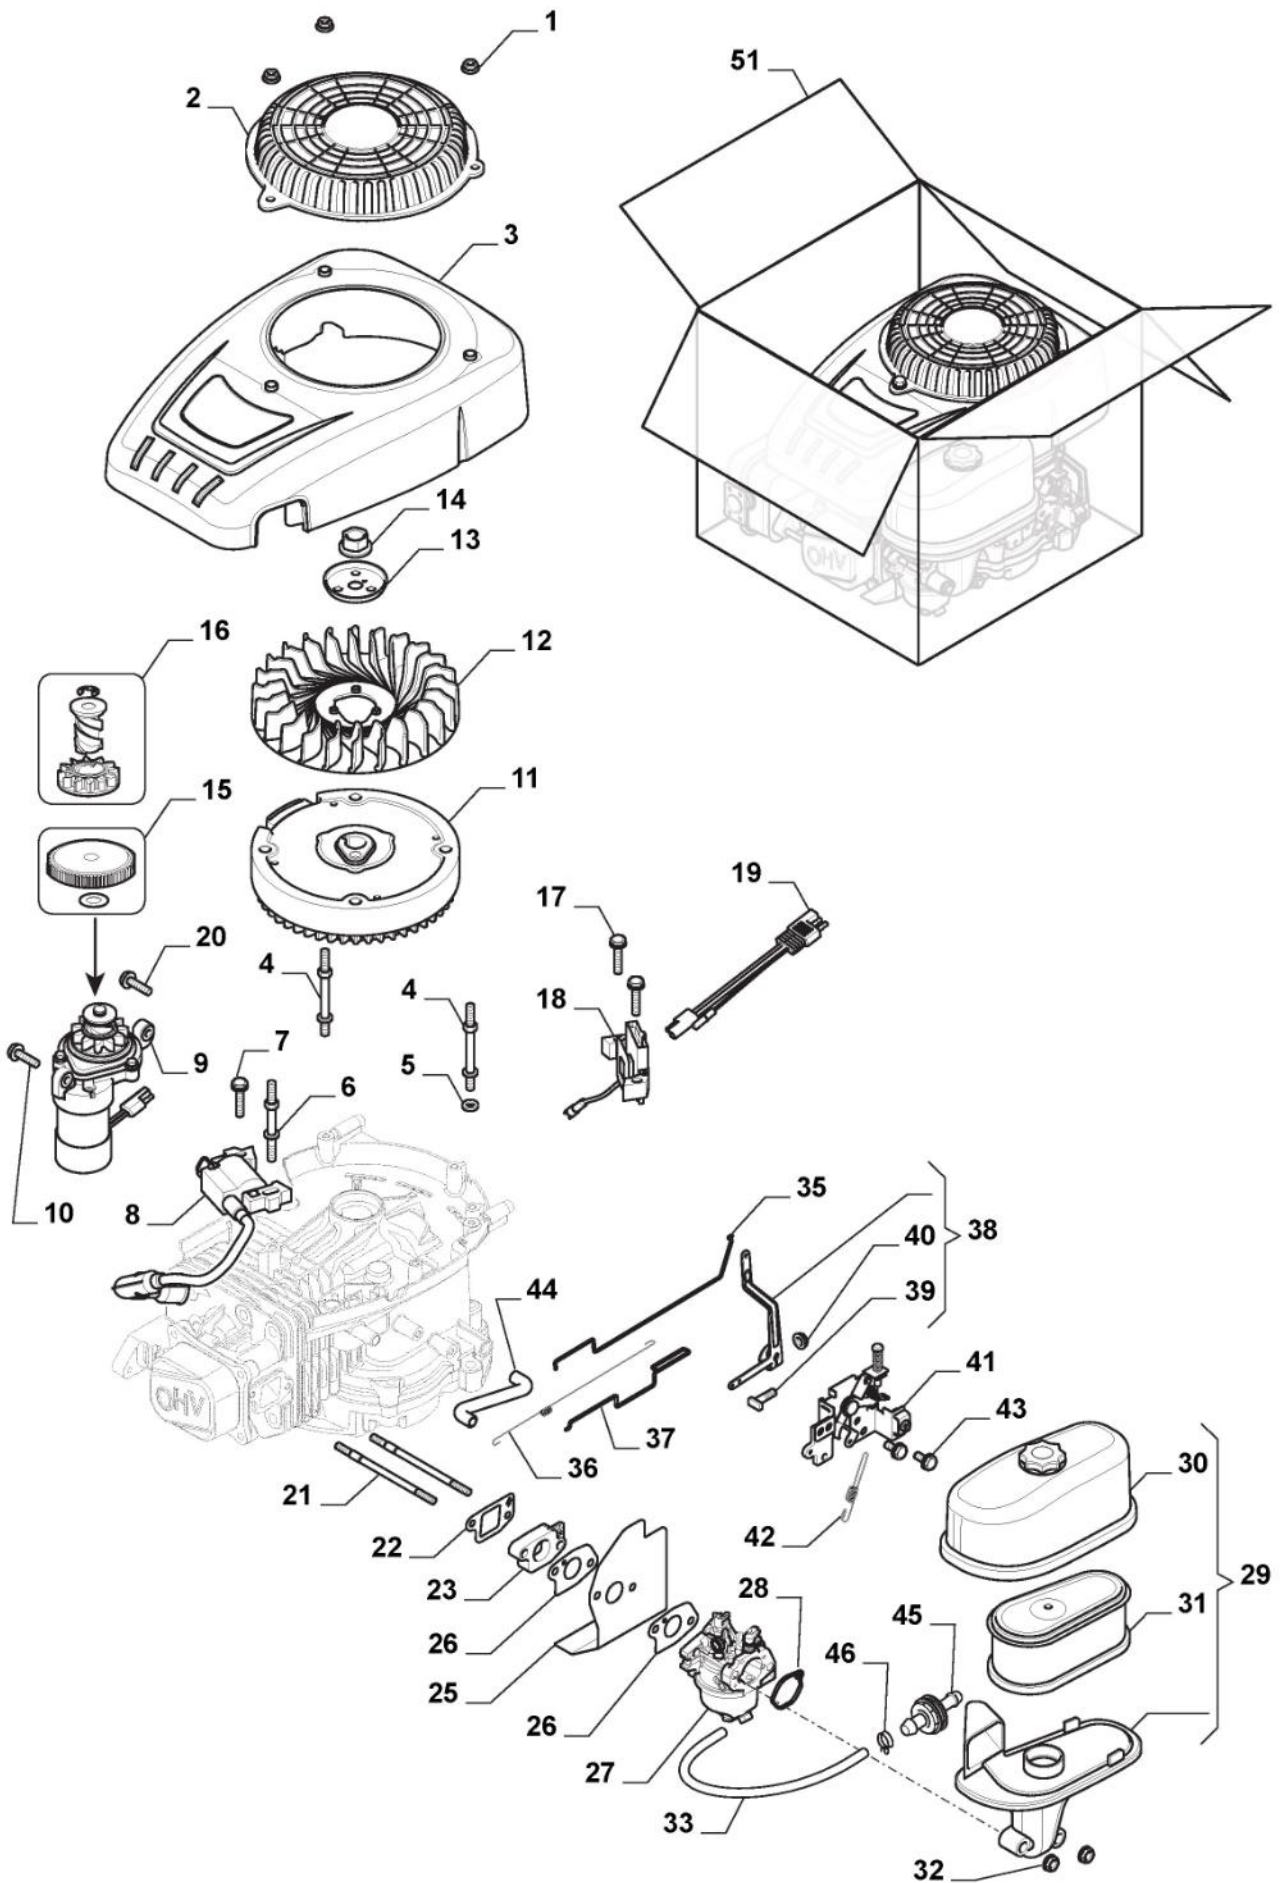

Motor - Vergaser, Luftfilter

Bild Nr.	Anzahl	Teilenummer	Beschreibung	Hinweis	Von	Bis
1	5	118550806/0	Mutter			
2	1	118551136/1	Set Starter			
3	1	118551120/0	Haube			
4	2	118551149/0	Bolzen			
5	1	118551147/0	Büchse			
6	1	118551148/0	Bolzen			
7	1	9959-0620-16	Schraube			
8	1	118551435/0	Elektronikspule			
9	1	118551434/0	Motor Kompl., Anlasser			
10	1	112674550/0	Schraube			
11	1	118551137/0	Schwungrad Magnet			
12	1	118550254/0	Gebläse			
13	1	118551436/0	Startergehäuse			
14	1	118550336/0	Mutter			
15	1	118551155/0	Satz Reparatur			
16	1	118551154/0	Satz Reparatur			
17	2	112674550/0	Schraube			
18	1	118551138/0	Spuleladergerät			
19	1	118551140/0	Satz Kabel, Start			
20	1	112674700/0	Schraube			
21	2	118551142/0	Stiftschraube			
22	1	118551123/0	Dichtung			
23	1	118551125/0	Isolierung			
25	1	118551126/0	Isolierung			
26	2	118551122/0	Dichtung			
27	1	118551496/0	Vergaser			
28	1	118551124/0	Dichtung			
29	1	118551133/0	Luftfilter			
30	1	118551156/0	Luftfilterdeckel			
31	1	118551157/0	Filterelement			
32	2	118550806/0	Mutter			
33	1	118551430/1	Kraftstoffleitung			
35	1	118551127/0	Reglerzugstange			
36	1	118551437/0	Feder			
37	1	118551158/0	Chokerhebel			
38	1	118550266/0	Hebel			
39	1	118550805/0	Schraube			
40	1	118550806/0	Mutter			
41	1	118551131/1	Gasgestange			
42	1	118551128/0	Feder			
43	2	9959-0612-16	Schraube			
44	1	118551146/0	Entlüfterrohr			
45	1	118550427/0	Treibstofffilter			
46	2	118551429/0	Rohrschelle			
51	1	118551159/2	Motor Komplet