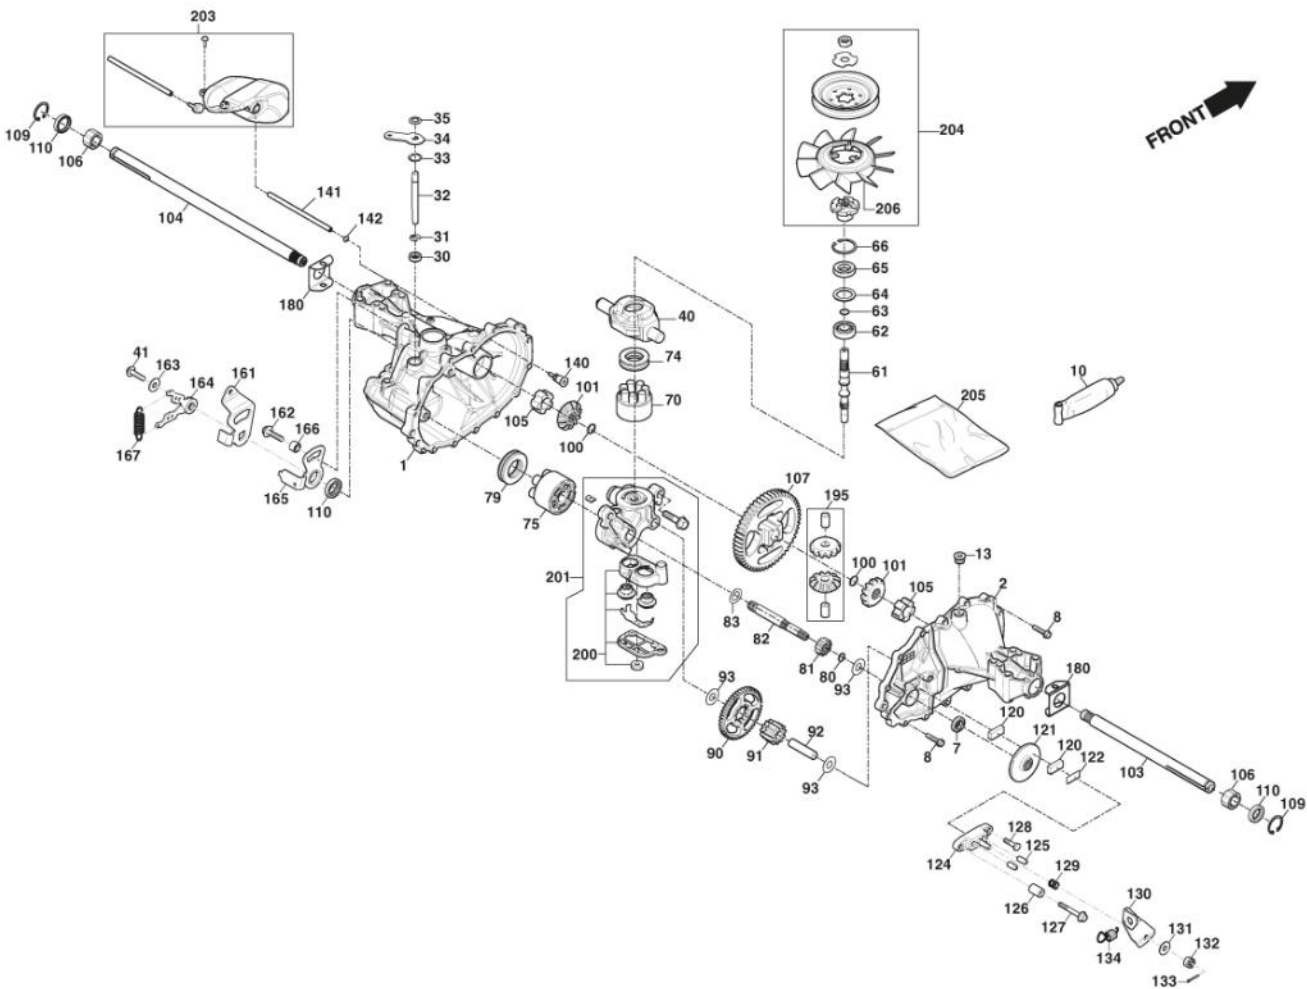

Antriebsgruppe, Hydro-Gear T2-AJBF-2X3C-16X1

Bild Nr.	Anzahl	Teilenummer	Beschreibung	Hinweis	Von	Bis
130	1	118870088/0	Bremshebel			
132	1	118870068/0	Mutter			
133	1	118870065/0	Bolzen			
134	1	118870078/0	Feder			
140	1	1139-2038-01	Fitting			
141	1	118870102/0	Rohr			
142	1	1139-2075-01	O-Ring			
161	1	118870103/0	Hebel			
164	1	118870107/0	Set Hebeln			
165	1	118870108/0	Hebel			
166	1	118870104/0	Büchse			
167	1	118870089/0	Feder			
180	2	118870112/0	Platte			
195	1	118870126/0	Kit-Getriebe + Bolzen			
200	1	118870123/0	Kit-Filter			
201	1	118870127/0	Kit-Center-Bereich			
203	1	118870122/0	Kit-Ausgleichsbehälter			
204	1	1139-2202-01	Geblase Kit			
205	1	118870124/0	Kit-Dichtung			
206	1	118870131/0	Lüfter