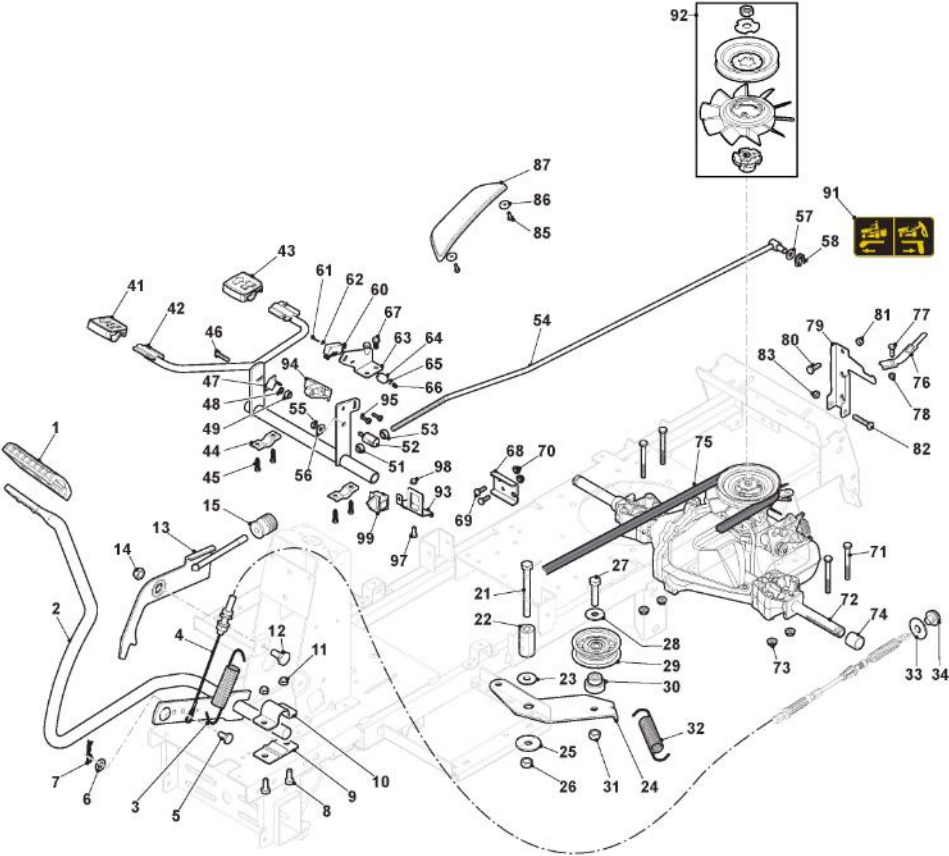

Hydrostatisches Getriebe

Bild Nr.	Anzahl	Teilenummer	Beschreibung	Hinweis	Von	Bis
58	1	112436050/0	Plättchen			
60	1	119410609/1LC	Mikroschalter			
61	2	112735602/0	Schraube			
62	2	112581100/0	Grower			
63	1	327543053/1	Stützplatte			
64	1	327546019/0	Platte			
65	2	112540020/0	Scheibe			
66	2	112290791/0	Mutter			
67	2	112735122/1	Schraube			
68	1	327772223/0	Steigbügel			
69	2	112791213/1	Schraube			
70	2	112292102/0	Mutter			
71	4	112691600/0	Schraube			
72	1	118400980/0	Antriebsgruppe (HydroGear T2-AJBF-2X3C-16X1)			
73	4	112154210/0	Mutter			
74	2	127160063/0	Entfernungsstück			
75	1	135061429/0	Riemen			
76	1	327315137/0	Hebel			
77	1	112791011/0	Schraube			
78	1	112154510/0	Mutter			
79	1	327772187/0	Hinterer Haltebügel			
80	1	112792611/0	Schraube			
81	1	112155000/0	Mutter			
82	1	112691400/0	Schraube			
83	1	112155000/0	Mutter			
85	2	112735110/0	Schraube			
86	2	112523030/0	Scheibe			
87	1	327110507/0	Kappe			
91	1	114361451/0	Etikett			
92	1	1139-2202-01	Geblase Kit			
93	1	327787107/0	Support			
94	1	327063026/0	Cam			
95	2	112735404/0	Schraube			
97	1	112791400/0	Schraube			
98	1	112292102/0	Mutter			
99	1	119410623/0	Mikroschalter