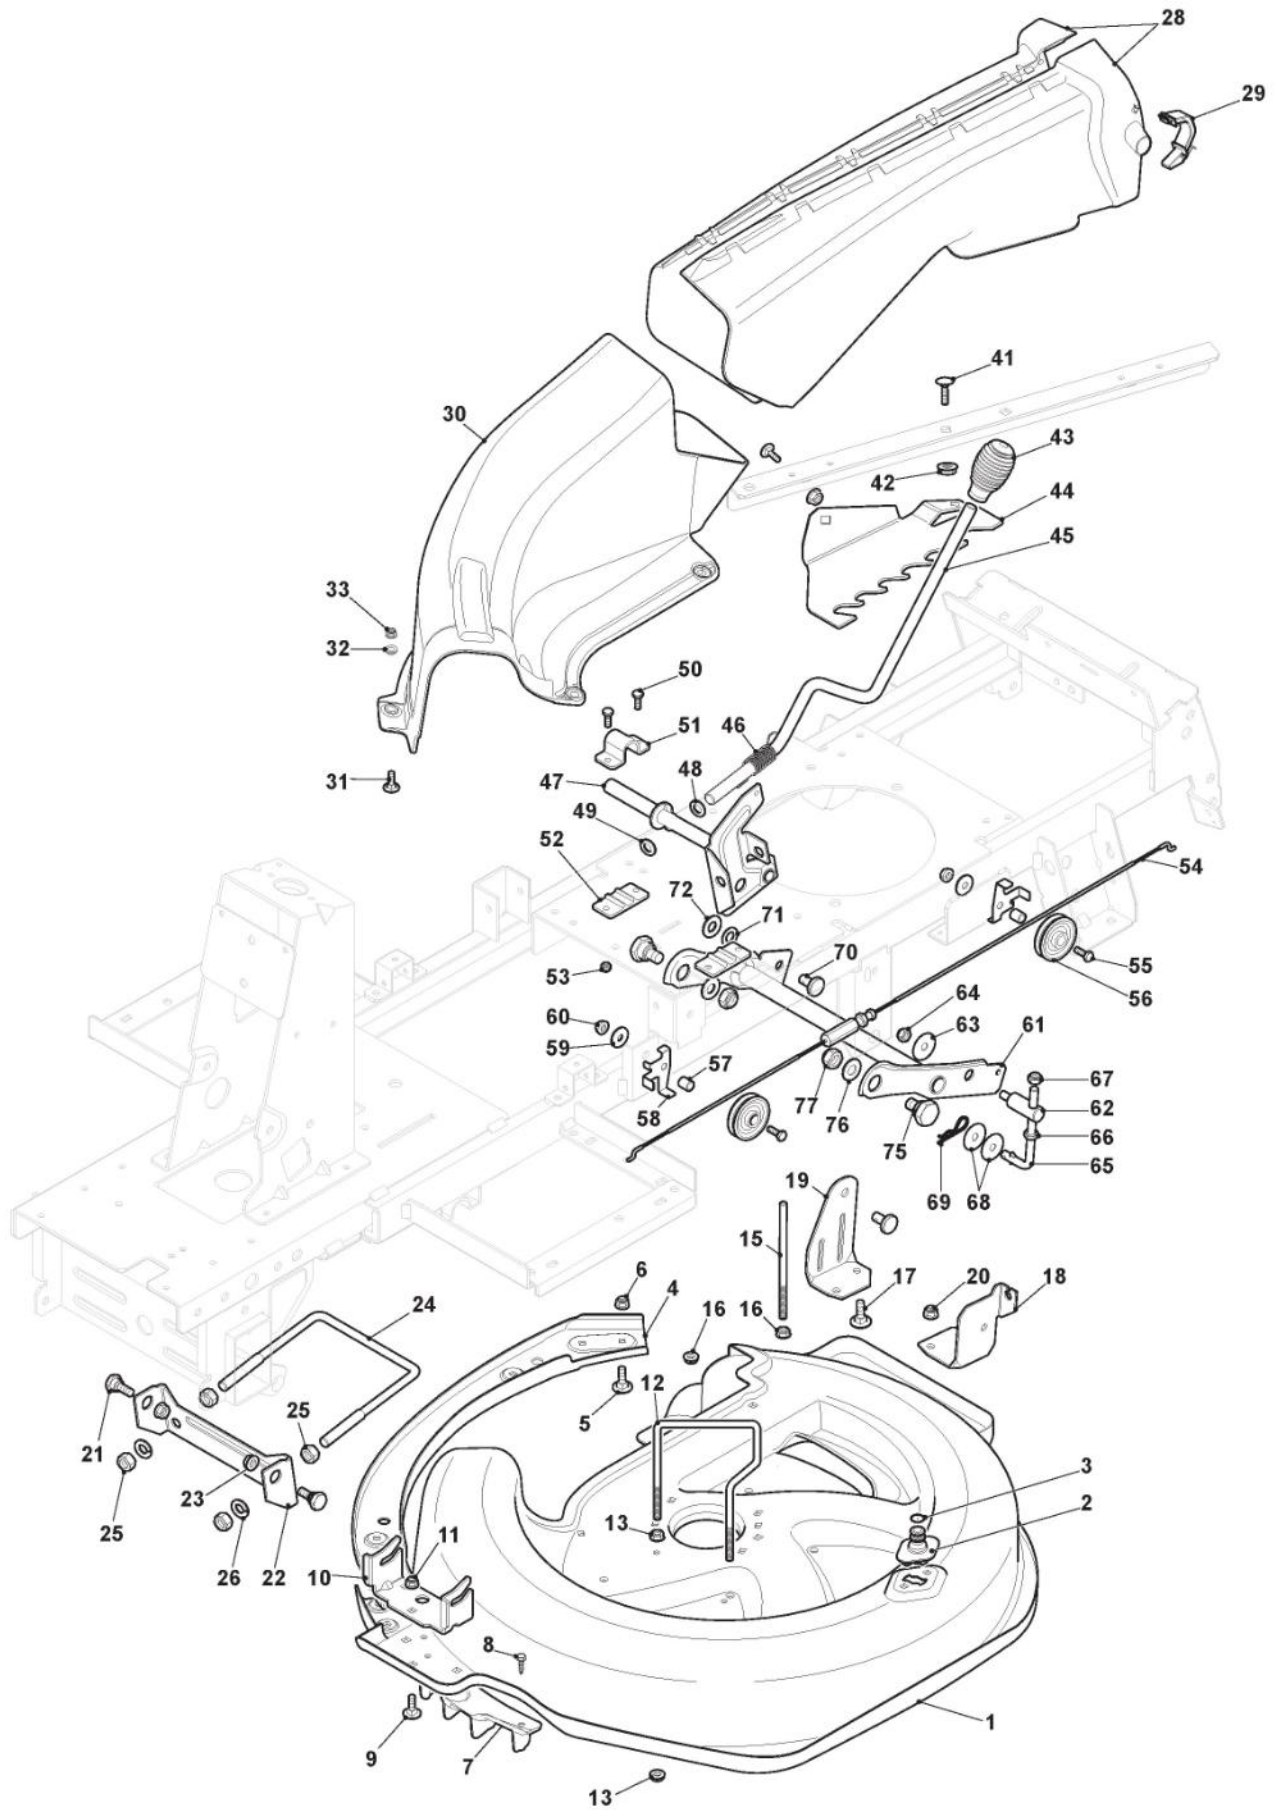

Schneidwerkzeug

Bild Nr.	Anzahl	Teilenummer	Beschreibung	Hinweis	Von	Bis
1	1	384564114/1	Schneidwerkzeug Schwarz			
2	1	325033086/0	Wasseranschluss			
3	1	119035000/0	Or-Dichtung			
4	1	384650107/0	Verstaerkung			
5	4	112815200/0	Schraube			
6	4	112292102/0	Mutter			
7	1	327488001/0	Vorne Comb			
8	3	112735402/0	Schraube			
9	3	9897-0820-16	Schraube			
10	1	327772175/0	Vorne bügel			
11	3	112154210/0	Mutter			
12	1	127294008/0	Riemenführung			
13	4	112292102/0	Mutter			
15	1	127580077/0	Riemenführung			
16	2	112293201/0	Mutter			
17	4	9897-0820-16	Schraube			
18	1	327772179/0	Steigbügel, Linke			
19	1	327772177/0	Steigbügel, Rechte			
20	4	112154210/0	Mutter			
21	2	127510121/0	Platte			
22	1	327543043/0	Platte			
23	2	112154210/0	Mutter			
24	1	127840056/0	Spannstange			
25	4	112293200/0	Mutter			
26	2	112585100/0	Scheibe			
28	1	384108054/0	Konveyor			
29	2	325774499/0	Bride			
30	1	327107505/0	Konveyor			
31	4	112815200/0	Schraube			
32	4	325160039/0	Entfernungsstück			
33	4	112292102/0	Mutter			
41	2	9897-0820-16	Schraube			
42	2	112293200/0	Mutter			
43	1	125394510/0	Knopf			
44	1	327734063/0	Sektor, Höheverstellung			
45	1	327315135/0	Aufhebenhebelsatz			
46	1	127430595/0	Feder			
47	1	384001035/1	Achse			
48	1	112521370/0	Scheibe			
49	1	122020050/0	Ring			
50	4	112791400/0	Schraube			
51	2	325547231/1	Plättchen			
52	2	325785350/0	Halter			
53	4	112154510/0	Mutter			
54	1	384004605/1	Kabel			
55	2	112691100/0	Schraube			
56	2	125601579/0	Riemenscheibe			
57	2	125040636/1	Büchse