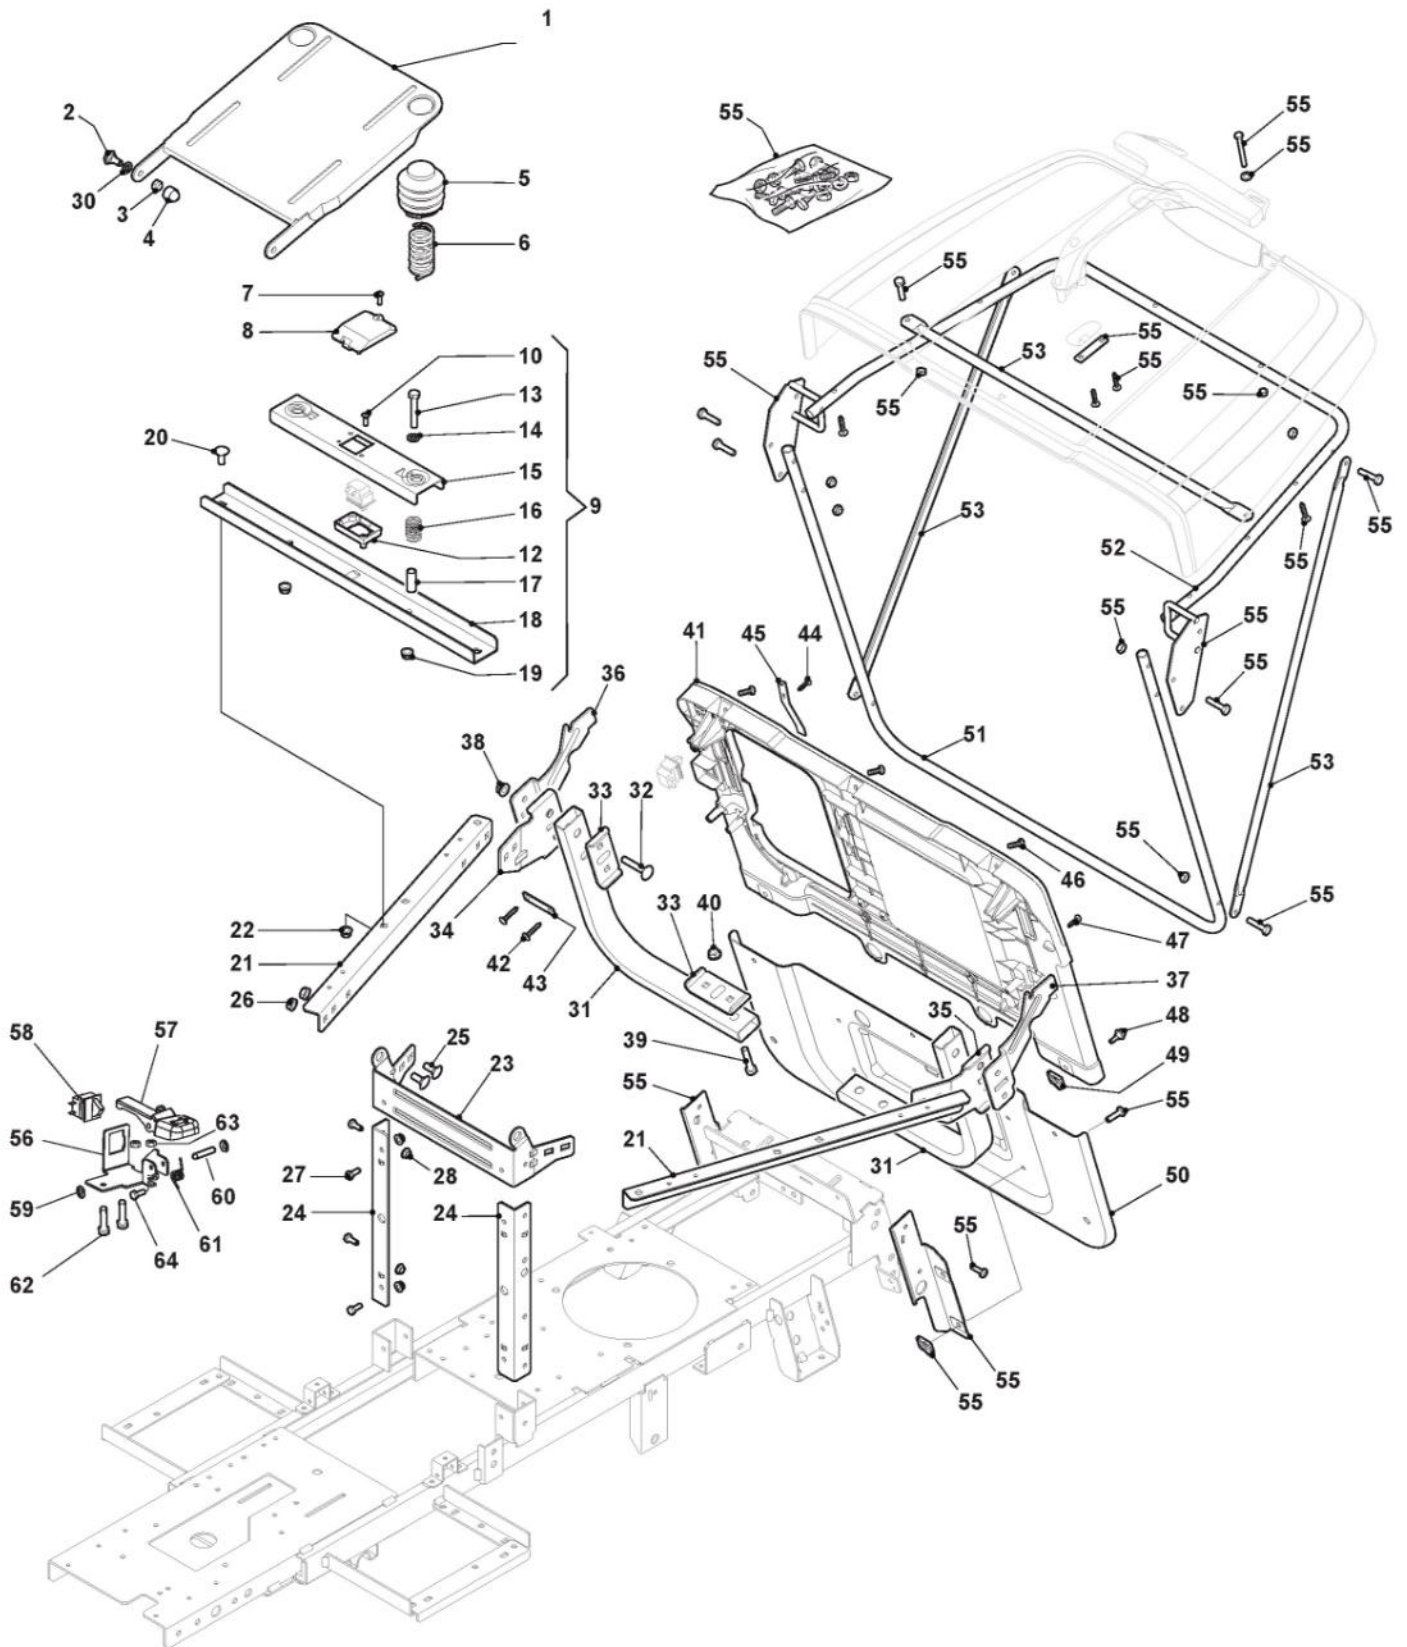

Rahmensatz

Bild Nr.	Anzahl	Teilenummer	Beschreibung	Hinweis	Von	Bis
51	1	384801145/0	Rahmen Sack			
52	1	384801147/0	Obererrahmen Sack			
53	3	327650133/0	Verstaerkung			
55	1	384180218/1	Satz, Schrauben			
56	1	327772241/0	Bride			
57	1	327500065/0	Pedal			
58	1	119410623/0	Mikroschalter			
59	1	112604896/0	Kronescheibe			
60	1	122517866/0	Bolzen			
61	1	122450457/0	Feder			
62	2	112791400/0	Schraube			
63	2	112292102/0	Mutter			
64	1	112728440/0	Schraube