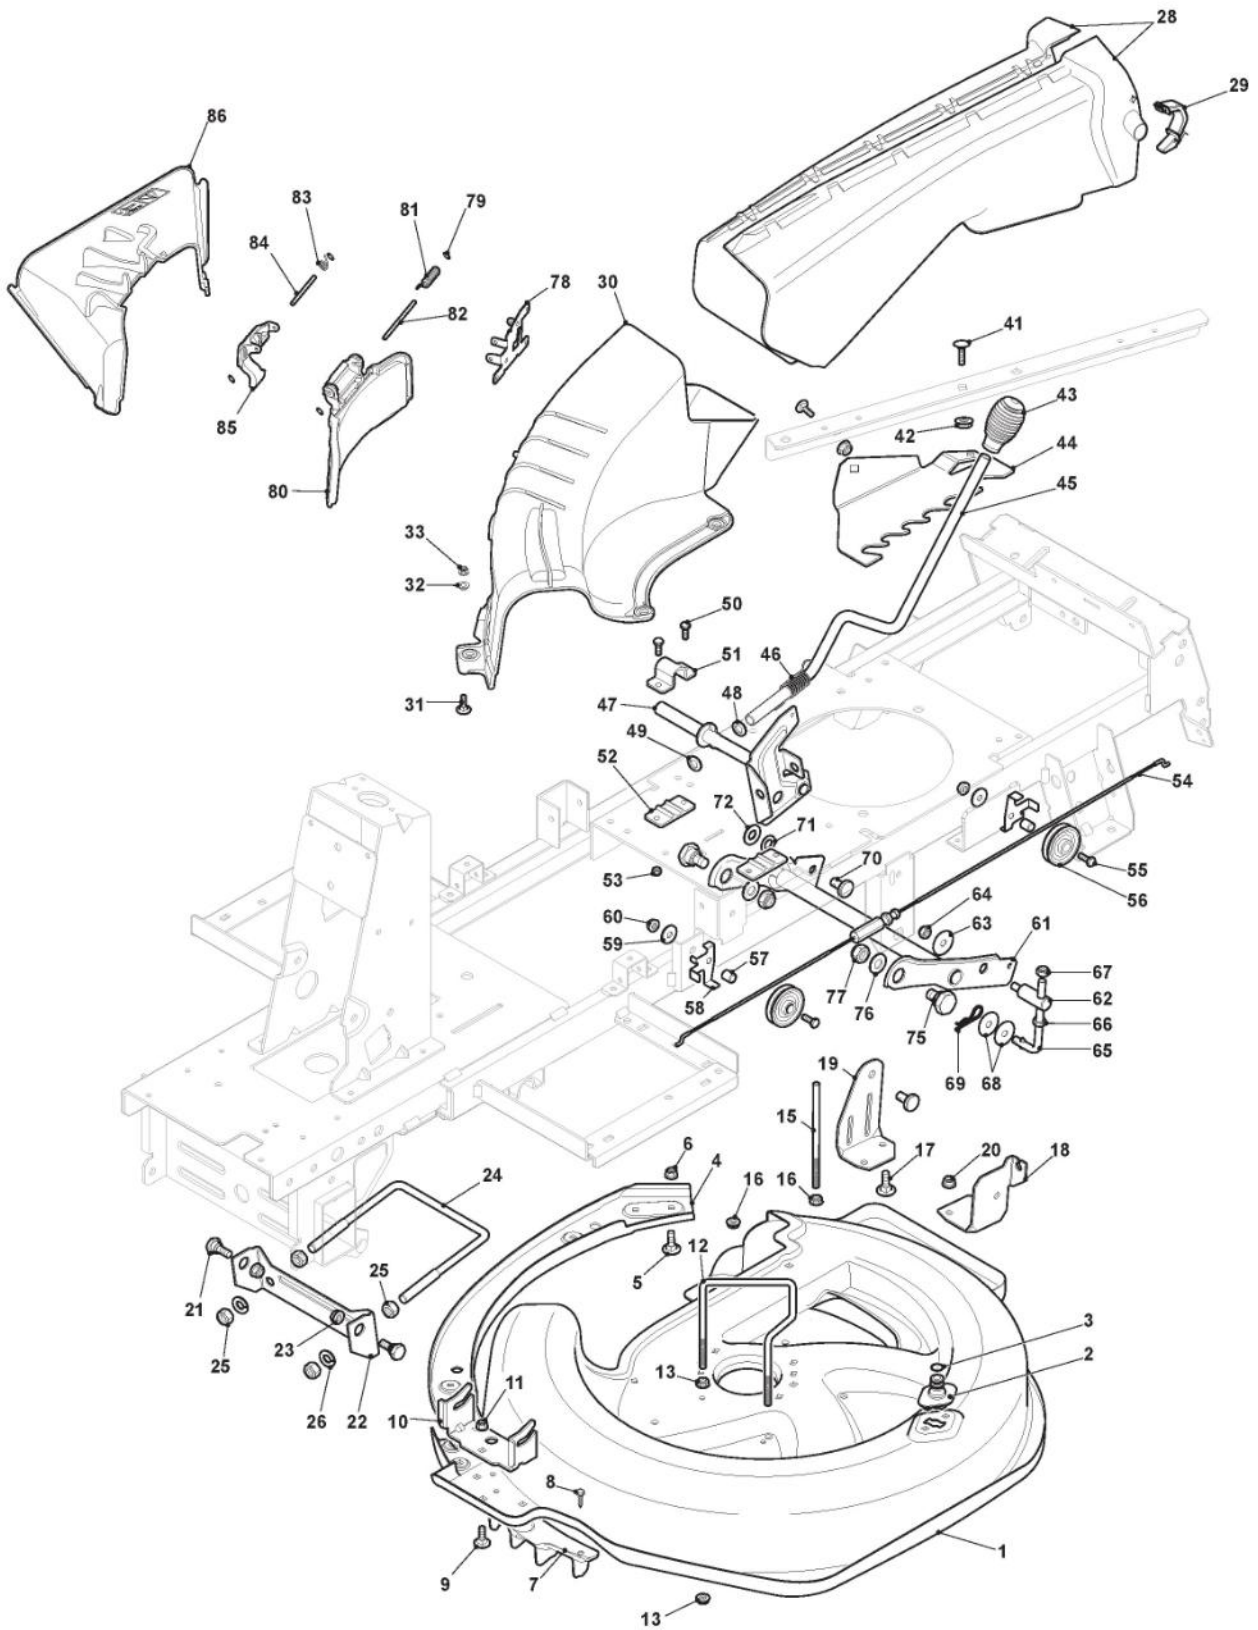

Schneidwerkzeug

Bild Nr.	Anzahl	Teilenummer	Beschreibung	Hinweis	Von	Bis
58	2	327543037/0	Gleitschuh			
59	2	112523060/0	Scheibe			
60	2	112293201/0	Mutter			
61	1	384001037/0	Achse			
62	1	127510125/0	Bolzen			
63	1	322672152/0	Anti Friktionswäscher			
64	2	112155000/0	Mutter			
65	1	127840057/0	Spannstange			
66	4	112295200/0	Mutter			
67	2	112155000/0	Mutter			
68	2	322672152/0	Anti Friktionswäscher			
69	1	125110803/0	Split			
70	1	127510114/0	Bolzen			
71	1	325670008/1	Scheibe			
72	1	112521360/0	Scheibe			
75	2	127510123/0	Bolzen			
76	2	112521360/0	Scheibe			
77	2	112156602/0	Mutter			
78	1	327772231/0	Halterung			
79	4	112604896/0	Kronescheibe			
80	1	327486200/0	Auswurfschutz			
81	1	122450456/1	Feder			
82	1	127510129/0	Bolzen			
83	1	127430599/0	Feder			
84	1	127510128/0	Bolzen			
85	1	327745000/0	Safety Device			
86	1	327107506/0	Konveyor	Optional