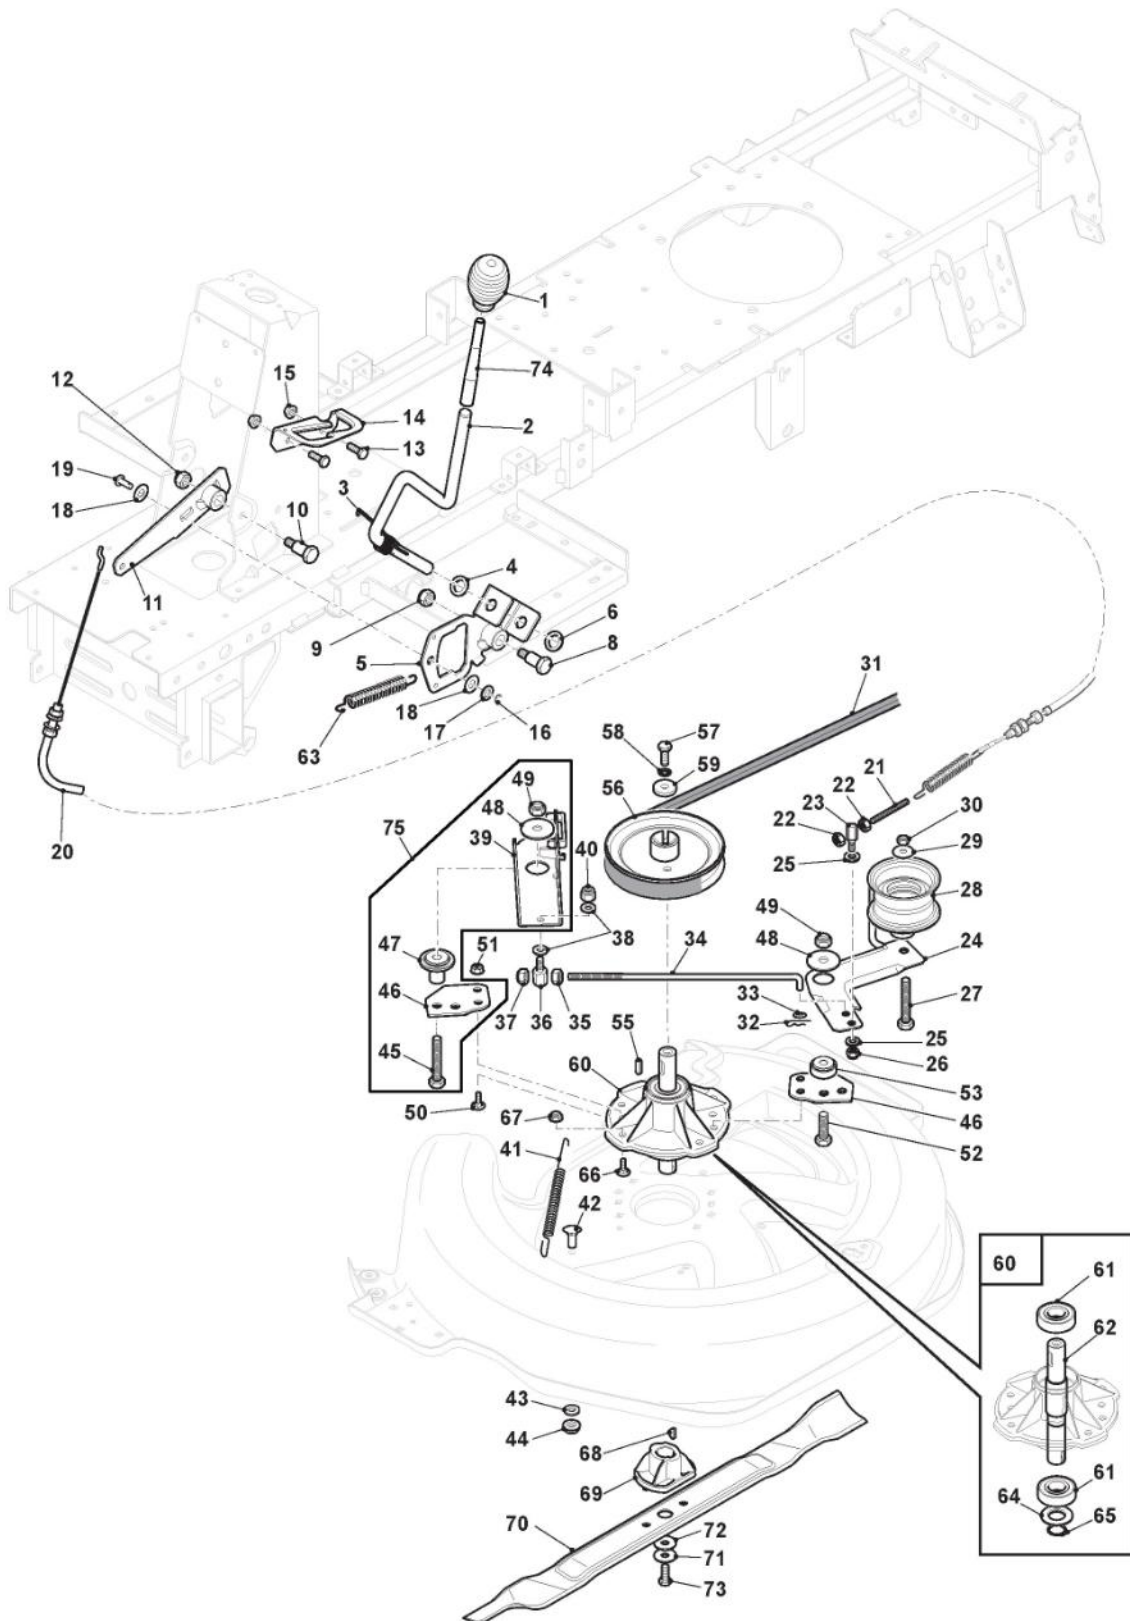

Hebleshaltung der Messer

Bild Nr.	Anzahl	Teilenummer	Beschreibung	Hinweis	Von	Bis
1	1	125394510/0	Knopf			
2	1	327315149/0	Hebel			
3	1	127430595/0	Feder			
4	1	112521370/0	Scheibe			
5	1	384317099/0	Hebel			
6	1	122020050/0	Ring			
8	1	127510122/1	Steigbügel			
9	1	112154210/0	Mutter			
10	1	127510122/1	Steigbügel			
11	1	384773577/0	Steigbügel			
12	1	112154210/0	Mutter			
13	2	112815200/0	Schraube			
14	1	327734065/0	Sektor			
15	2	112292102/0	Mutter			
16	1	112436050/0	Plättchen			
17	1	112521350/0	Scheibe			
18	2	325670011/0	Anti Friktionswäscher			
19	1	125510085/1	Bolzen			
20	1	384004606/0	Kabel			
21	1	127840058/1	Spannstange			To S/N 00512801
21	1	127840058/2	Spannstange		From S/N 22FA3RON 002845	002844
22	2	112293200/0	Mutter			
23	1	127510126/0	Bolzen			
24	1	384307001/1	Hebel			
25	2	325670011/0	Anti Friktionswäscher			
26	1	112155000/0	Mutter			
27	1	112691600/0	Schraube			
28	1	127604008/0	Riemenscheibe			
29	1	112523060/0	Scheibe			
30	1	112155000/0	Mutter			
31	1	135061428/0	Riemen			
32	1	124487995/0	Split			
33	1	325670011/0	Anti Friktionswäscher			
34	1	127034085/0	Verbindungsstab			
35	1	112293200/0	Mutter			
36	1	127510126/0	Bolzen			
37	1	112155000/0	Mutter			
38	2	325670011/0	Anti Friktionswäscher			
39	1	384220506/1	Satz Messerbremse			
40	1	112155000/0	Mutter			
41	1	127430592/0	Bremsfeder			
42	1	9897-0820-16	Schraube			
43	1	112521350/0	Scheibe			
44	1	112293201/0	Mutter			
45	1	112692395/2	Schraube			
46	2	327772191/0	Steigbügel			
47	1	127047021/0	Büchse			
48	2	112523090/0	Scheibe