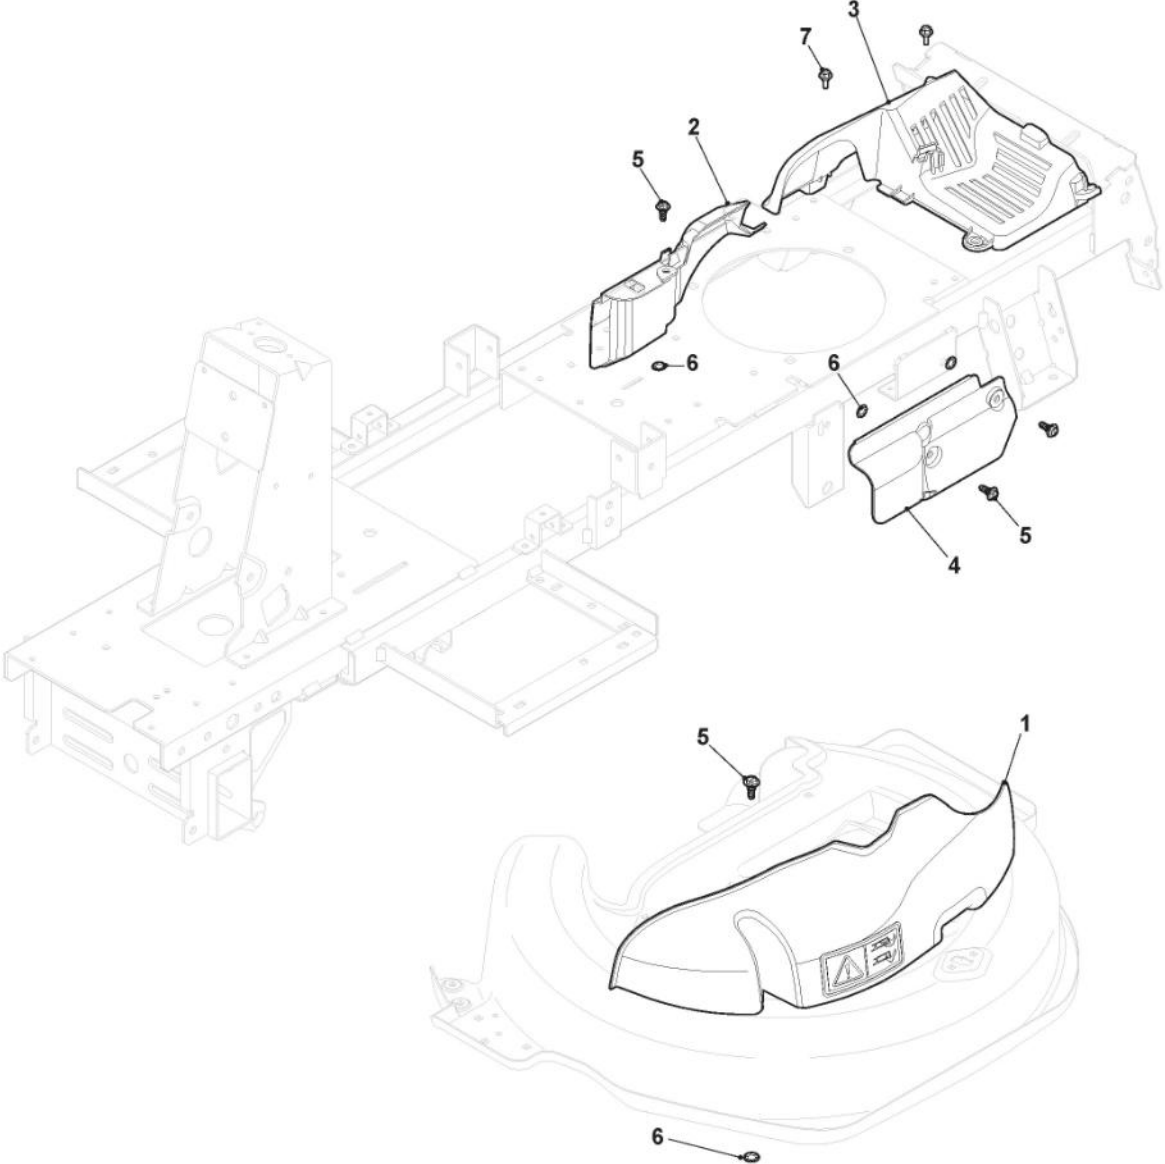

Schutzen

Bild Nr.	Anzahl	Teilenummer	Beschreibung	Hinweis	Von	Bis
1	1	327060111/1	Schutz			
2	1	327060109/0	Schutz Rechte, Riemen			
3	1	327060108/1	Antrieb Plattenschutz			
4	1	327060110/0	Schutz Linke, Riemen			
5	5	125943011/0	Schraube			
6	4	112604899/0	Kronescheibe			
7	2	125943010/0	Schraube