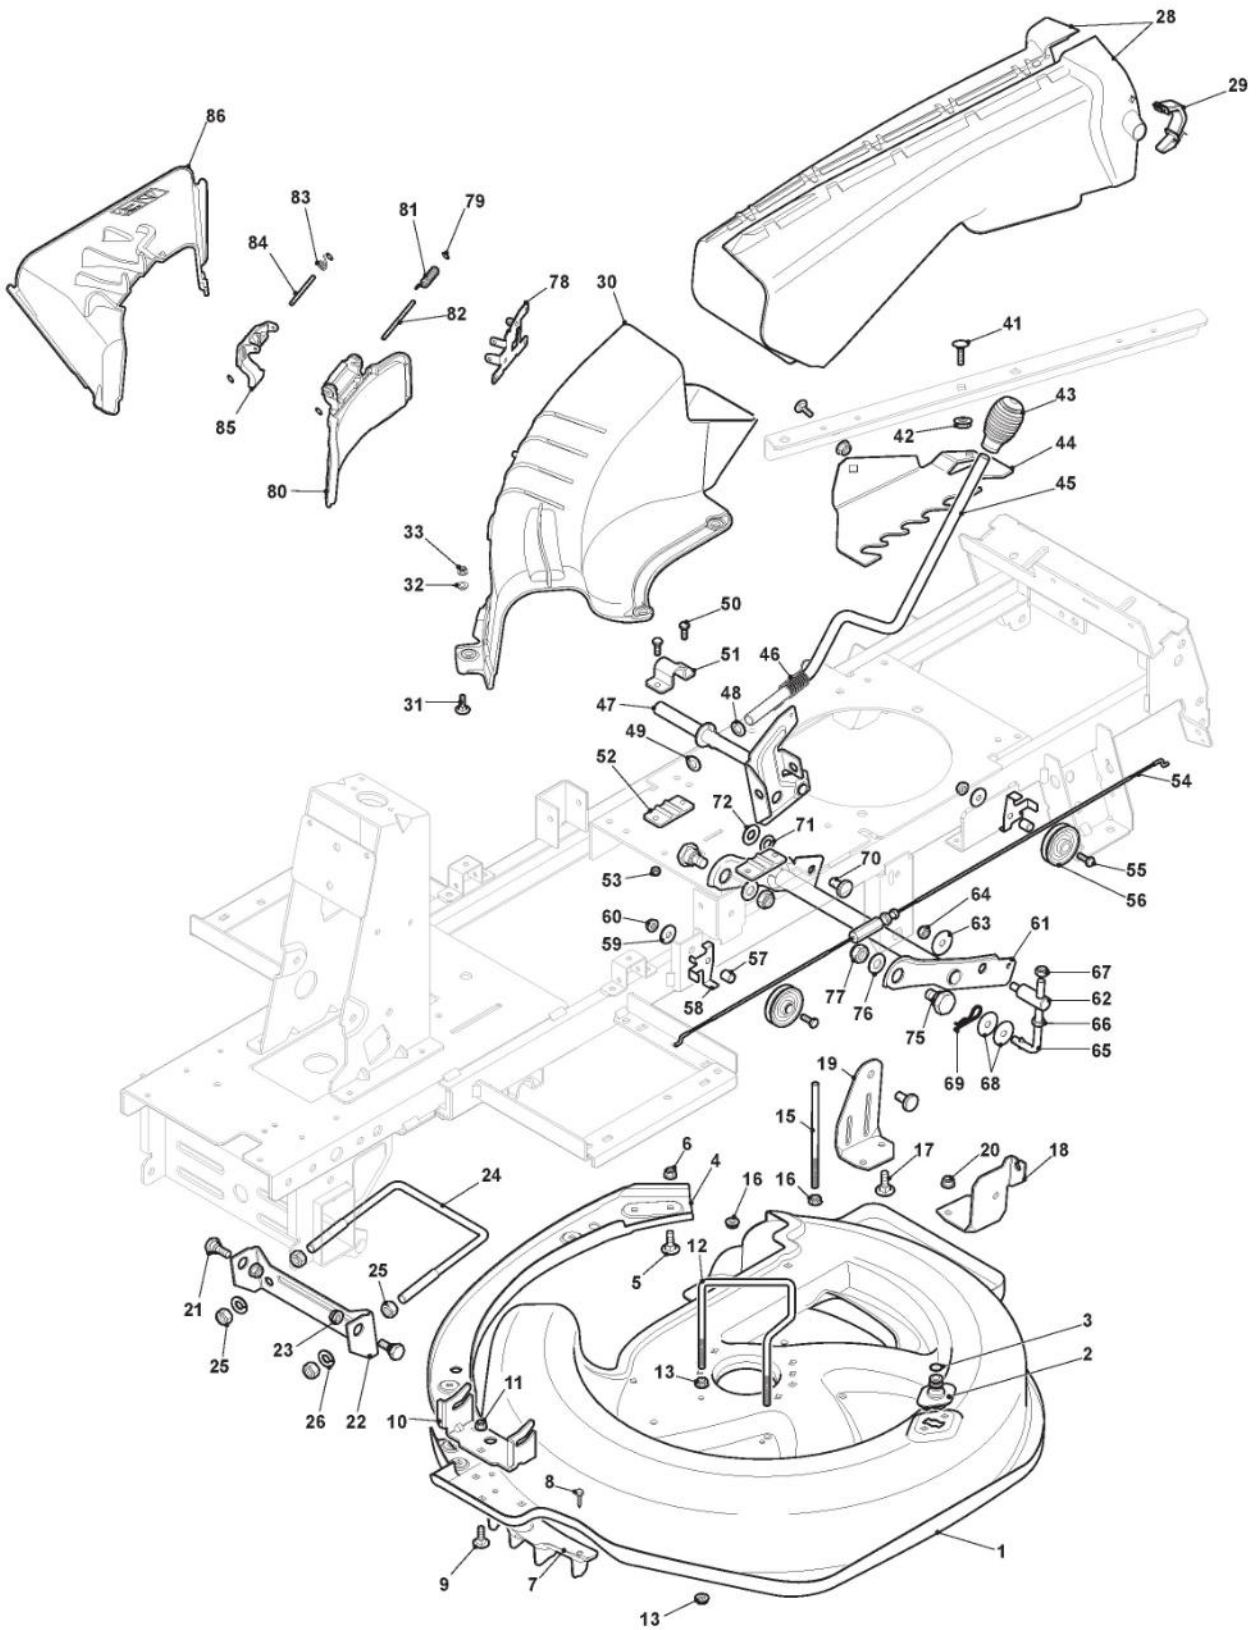

Schneidwerkzeug

Bild Nr.	Anzahl	Teilenummer	Beschreibung	Hinweis	Von	Bis
1	1	384564114/1	Schneidwerkzeug Schwarz			
2	1	325033086/0	Wasseranschluss			
3	1	119035000/0	Or-Dichtung			
4	1	384650107/0	Verstaerkung			
5	4	112815200/0	Schraube			
6	4	112292102/0	Mutter			
7	1	327488001/0	Vorne Comb			
8	3	112735402/0	Schraube			
9	3	9897-0820-16	Schraube			
10	1	327772175/0	Vorne bügel			
11	3	112154210/0	Mutter			
12	1	127294008/0	Riemenführung			
13	4	112292102/0	Mutter			
15	1	127580077/0	Riemenführung			
16	2	112293201/0	Mutter			
17	4	9897-0820-16	Schraube			
18	1	327772179/0	Steigbügel, Linke			
19	1	327772177/0	Steigbügel, Rechte			
20	4	112154210/0	Mutter			
21	2	127510121/0	Platte			
22	1	327543043/0	Platte			
23	2	112154210/0	Mutter			
24	1	127840056/0	Spannstange			
25	4	112293200/0	Mutter			
26	2	112585100/0	Scheibe			
28	1	384108054/0	Konveyor			
29	2	325774499/0	Bride			
30	1	327107504/0	Konveyor			
31	4	112815200/0	Schraube			
32	4	325160039/0	Entfernungsstück			
33	4	112292102/0	Mutter			
41	2	9897-0820-16	Schraube			
42	2	112293200/0	Mutter			
43	1	125394510/0	Knopf			
44	1	327734067/0	Sektor, Höheverstellung			
45	1	327315135/0	Aufhebenhebelsatz			
46	1	127430595/0	Feder			
47	1	384001035/1	Achse			
48	1	112521370/0	Scheibe			
49	1	122020050/0	Ring			
50	4	112791400/0	Schraube			
51	2	325547231/1	Plättchen			
52	2	325785350/0	Halter			
53	4	112154510/0	Mutter			
54	1	384004600/1	Kabel			
55	2	112691100/0	Schraube			
56	2	125601579/0	Riemenscheibe			
57	2	125040636/1	Büchse