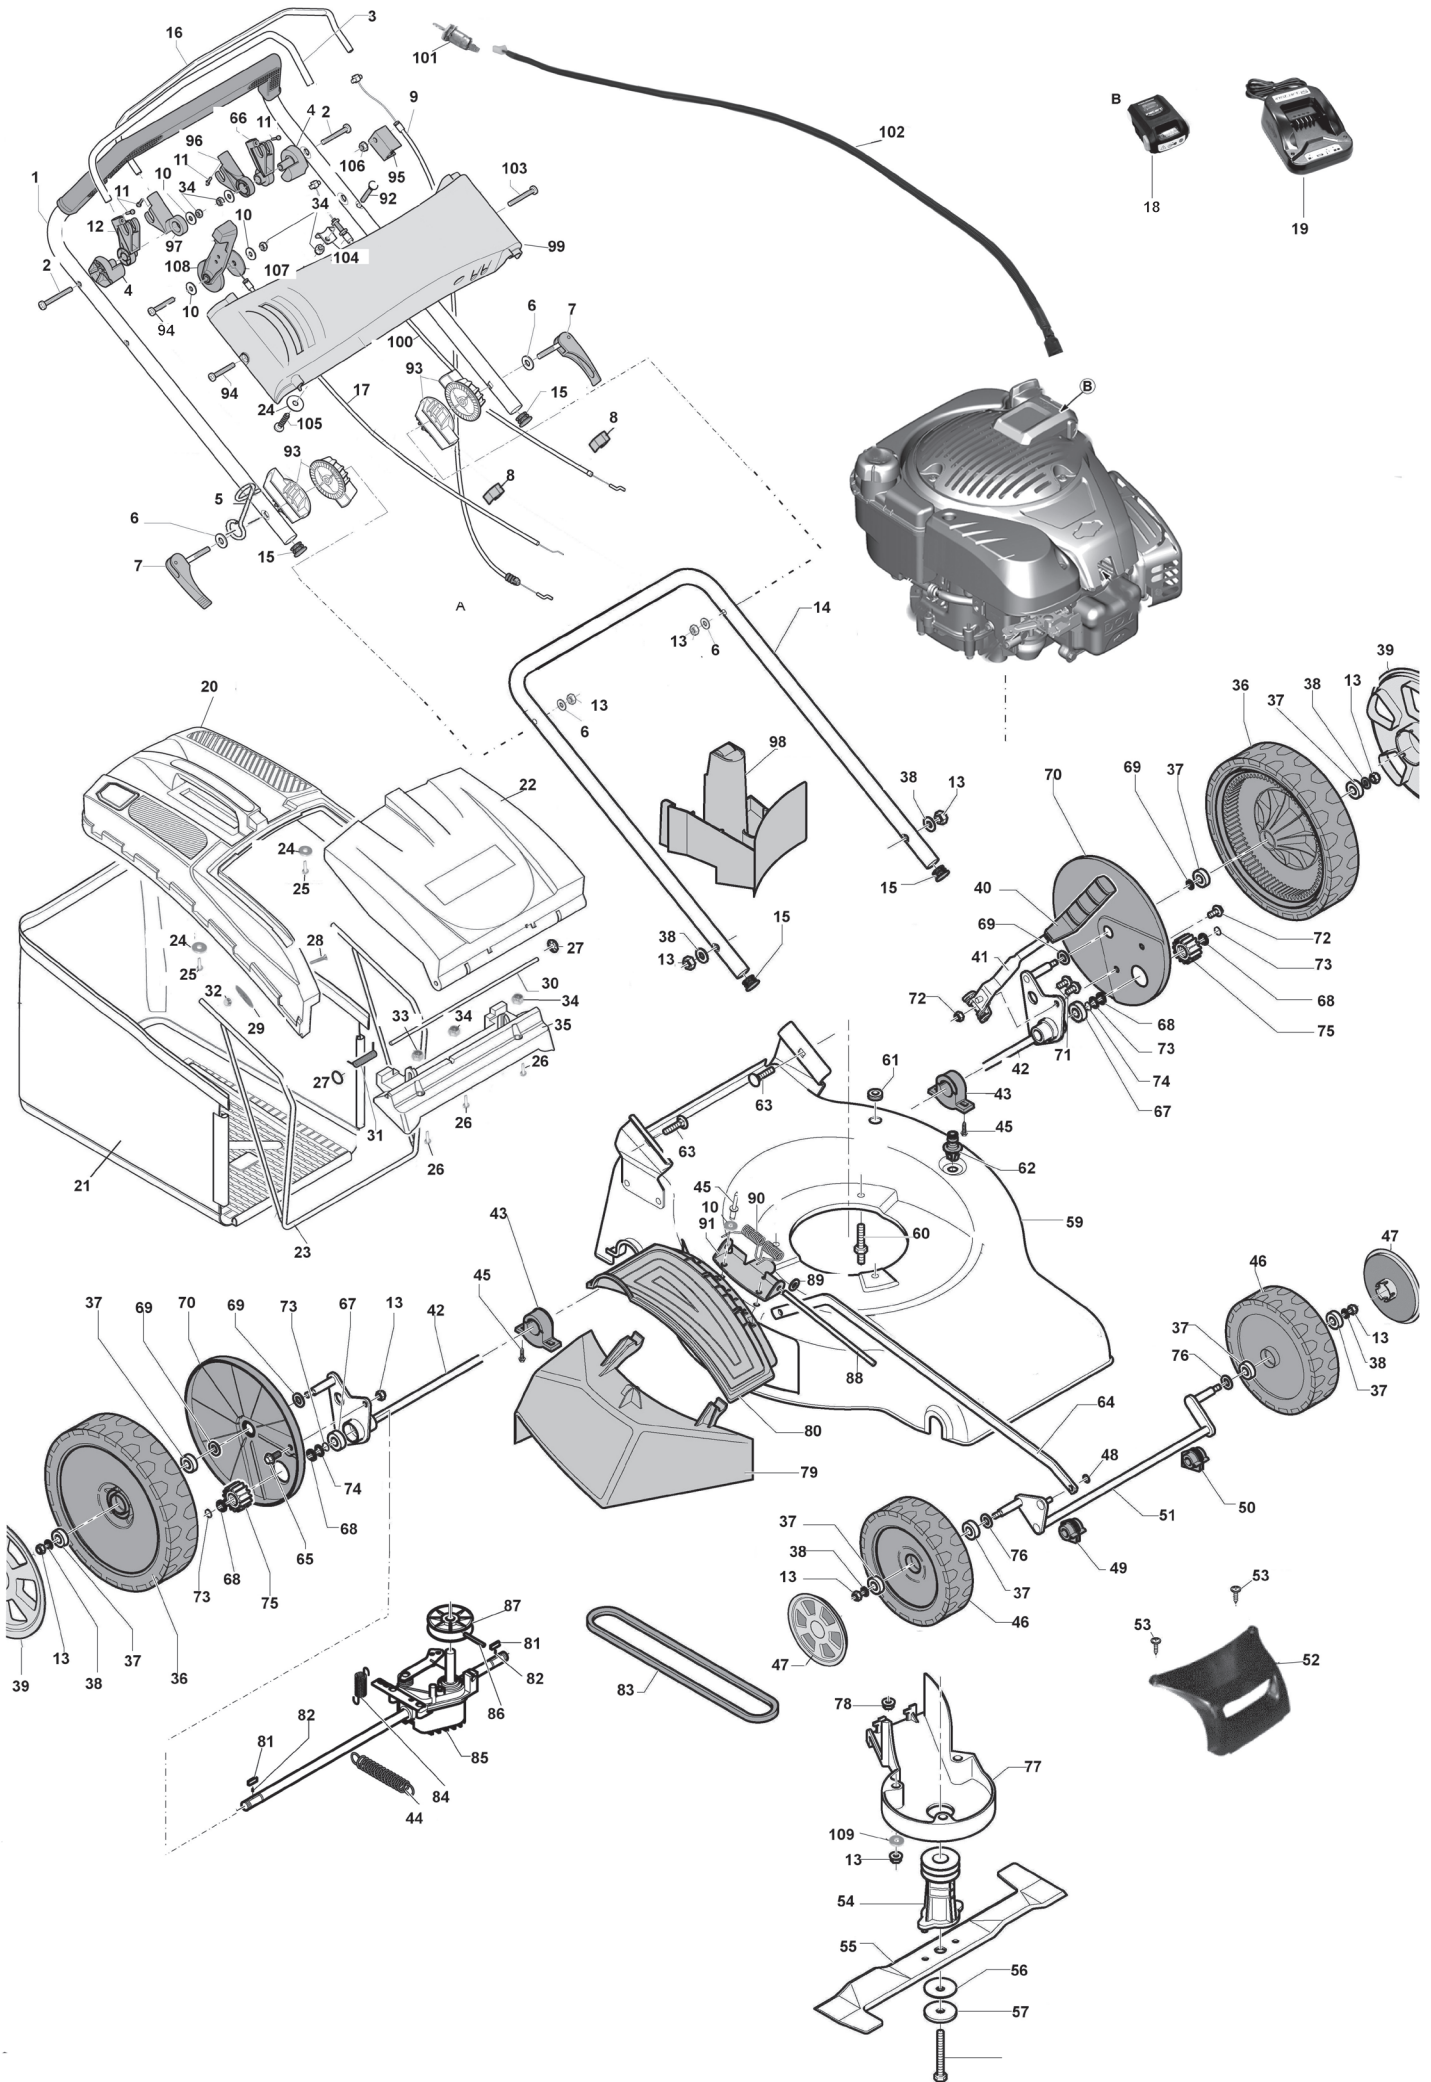

## ET-Nummern

Pos.	Artikel Nummer	Beschreibung	Anzahl
1	CP051043	Oberholm	1
2	CP060656	Schraube	2
3	CP052073	Bremshebel	1
4	CP052220	Unterstützung	2
5	CP047242	Öse Starterseil	1
6	CP032924	U-Scheibe	2
7	CP047224	Schnellverschluss	2
8	CP050222	Kabelhalter	2
9	CP046148	Bremszug	1
10	CP032926	Scheibe	5
11	CP023595	Schraube	4
12	CP052216	Unterstützung Bremshebel	1
13	CP044708	Mutter (selbtsichernd)	10
14	CP047034	Unterholm	1
15	CP045722	Stopfen	4
16	CP052068	Zuschalthebel Antrieb	1
17	CP050145	Gaszug	1
18	CP019511	Akku	1
19	CP019516	Ladegerät (für Akku)	1
20	CP055023	Fangkorbdeckel	1
21	CP046083.0505	Fangsack	1
22	CP055018	Deflektor	1
23	CP046076	Rahmen	1
24	CP032916	Scheibe	2
25	CP024016	Schraube	2
26	CP030625	Schraube	3
27	CP046606	Sicherung	2
28	CP060420	Schraube	1
29	CP032925	Splint	1
30	CP046203	Stange	1
31	CP055193	Feder	1
32	CP044704	Mutter	1
33	CP044806	Mutter	2
34	CP044726	Mutter	6
35	CP046220	Fangkorbbaufnahme	1
36	CP057124	Rad (280mm)	2
37	CP038228	Radlager	8
38	CP032908	Scheibe	6
39	CP057132.23	Radkappe	2
40	CP046236	Griff	1
41	CP046255	Hebel	1
42	CP047056	Hinterachse	2
43	CP047215	Halterung	2
44	CP047192	Feder	1
45	CP034615	Niet	3

## ET-Nummern

Pos.	Artikel Nummer	Beschreibung	Anzahl
90	CP053191	Entlastungsfeder	1
91	CP053254	Halterung	1
92	CP040630	Schraube	1
93	CP050212	Gelenkhälfte	4
94	CP060630	Schraube	2
95	CP042216	Bowdenzughalter	1
96	CP052219	Stützhebel	1
97	CP052218	Hebel	1
98	CP047026	Mulchstopfen	1
99	CP050225.02	Abdeckung	1
100	CP046138	Bowdenzug	1
101	CP019525	Zündschloss	1
102	CP019524	Kabel	1
103	CP060640	Schraube	1
104	CP052243	Kabelhalter	1
105	CP026322	Schraube	1
106	CP042806	Mutter	1
107	CP053238	Scheibe	1
108	CP050224	Hebel	1
109	CP032928	Scheibe	1