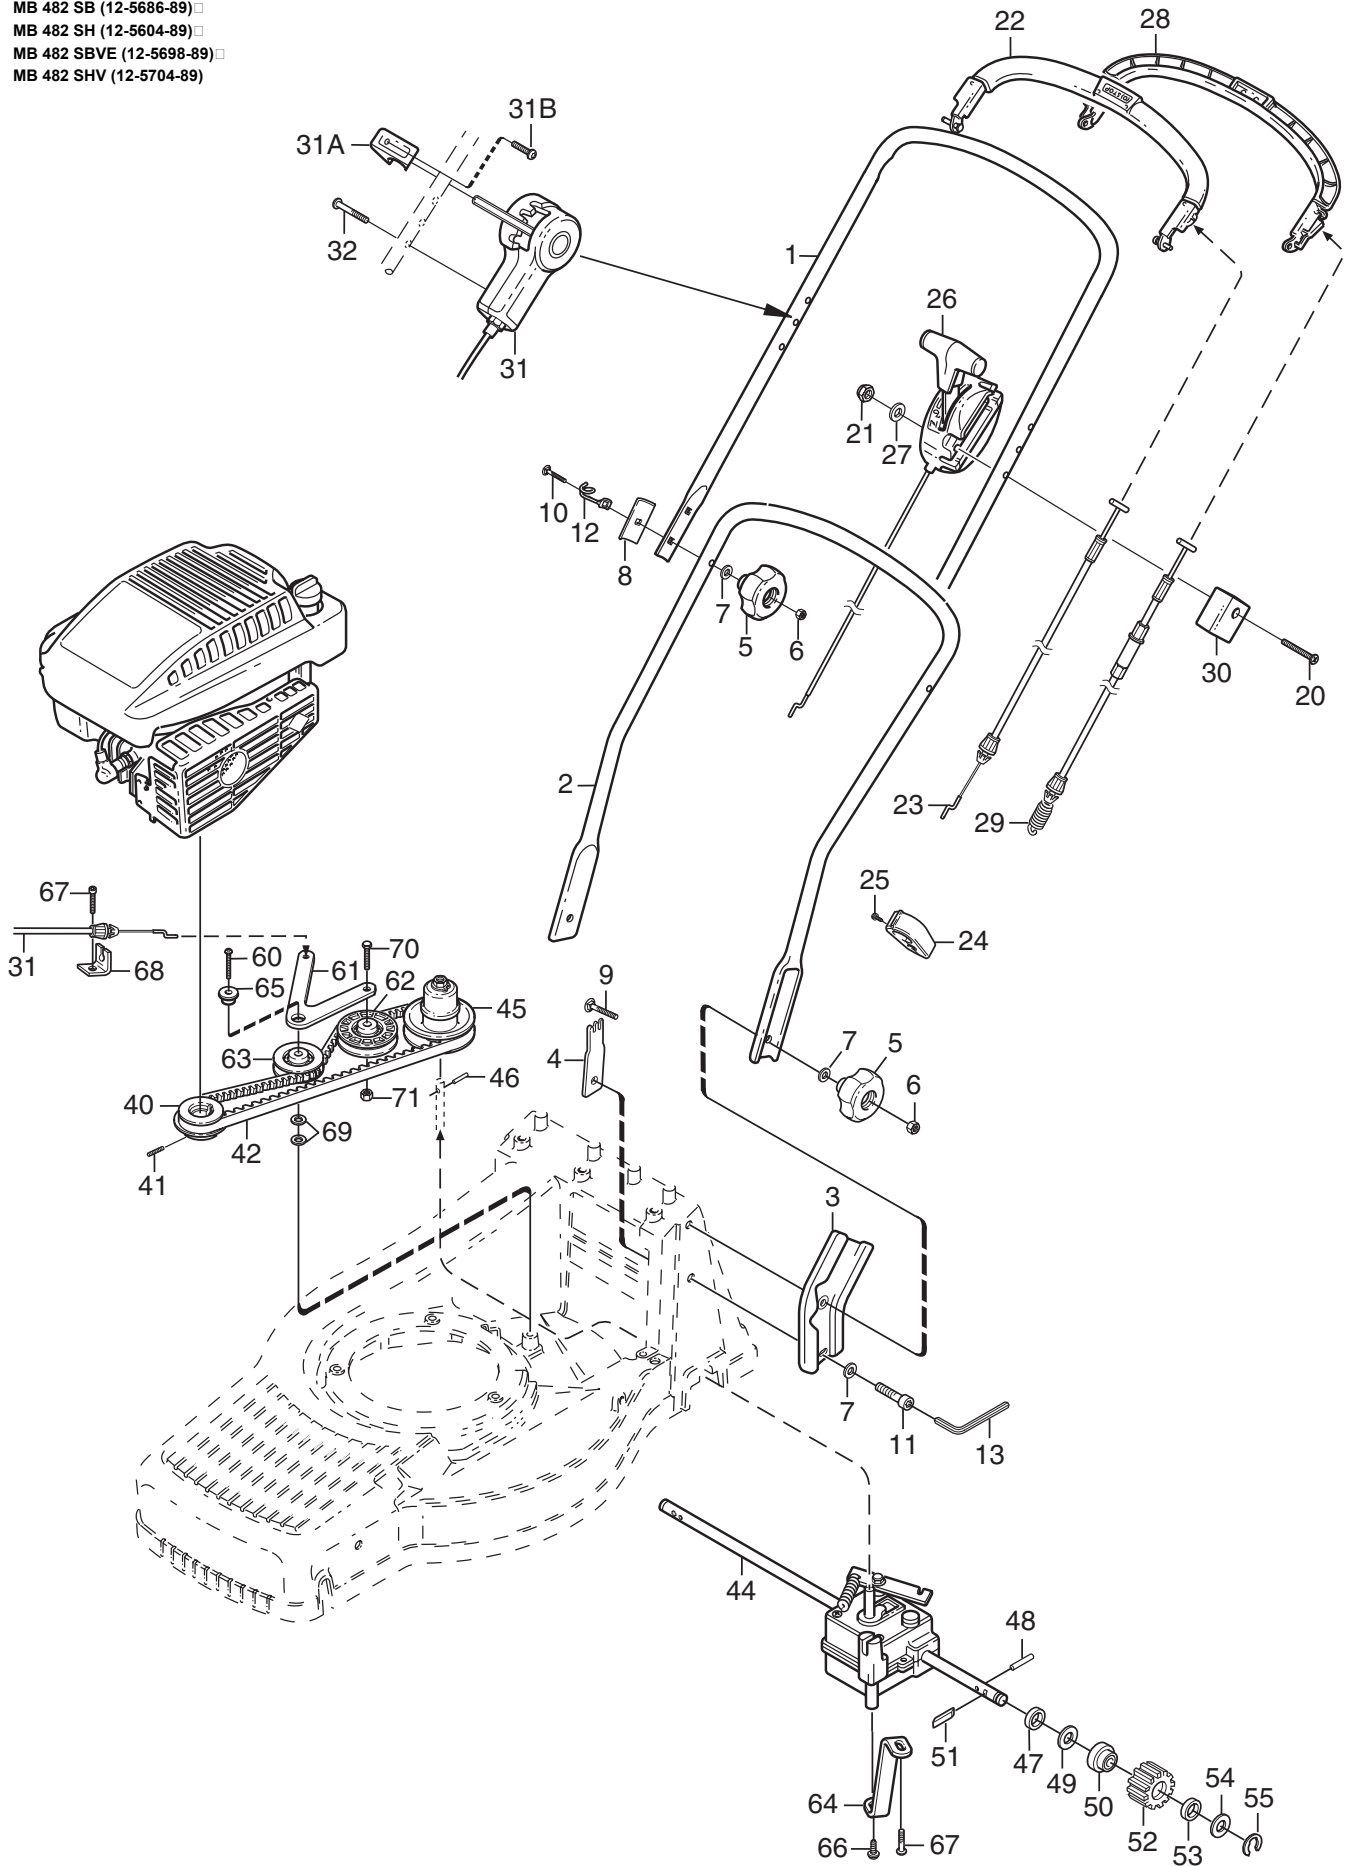

MB 482 B (12-5586-89) □
MB 482 SB (12-5686-89) □
MB 482 SH (12-5604-89) □
MB 482 SBVE (12-5698-89) □
MB 482 SHV (12-5704-89) □

Ausgabe Issue 2002- 3		Bild Nr Picture No 1468		HERKULES MB482 FÜHRUNGSHOLM TRANSMISSION 4- SPEED		HERKULES MB482 HANDLE TRANSMISSION 4- SPEED		Seite Page 14	
Pos. Fig.	Anzahl/Quantity			Art Nr. Part No	Bezeichnung	Description	Satz Kit	Anmerkung Notes	
	5704	5698							
1	1	1		1111- 2957- 01	Führungsholm- Obert.	Handlebar- upper part			
2	1	1		1111- 3022- 01	Führungsholm- Untert.	Handlebar- lower part.....			
3	2	2		1111- 3021- 01	Halterung- Führungsh.	Handlebar attachment			
4	2	2		1111- 3024- 01	Festplatte	Attachment plate			
5	4	4		1111- 3023- 01	Verriegelungsrad	Locking knob			
6	4	4		9795- 3531- 02	Mutter	Nut			
7	6	6		9699- 0028- 02	Scheibe.....	Flat washer.....			
8	2	2		1111- 0178- 00	Verstärkung	Reinforcement.....			
9	2	2		9899- 3545- 12	Schraube	Screw.....		L = 45 mm	
10	2	2		9899- 3557- 12	Schraube	Screw.....		L = 57 mm	
11	2	2		9939- 0820- 16	Schraube	Screw.....			
12	1	1		1111- 3062- 01	Augenlenkung.....	Eyelink			
13	1	1		9900- 0060- 00	Sechskantschlüssel	Allen wrench			
20		1		9948- 0660- 16	Schraube	Screw.....		L = 60 mm	
20	1			9948- 0670- 16	Schraube	Screw.....		L = 70 mm	
21	1	1		9747- 0631- 02	Mutter	Lock nut			
22	1	1		1111- 2953- 01	Bügel (Motorbremse)	Control handle.....			
23		1		1111- 2968- 05	Motorbremsdraht	Engine brake cable			
23	1			1111- 2968- 07	Motorbremsdraht	Engine brake cable			
24	3	3		1111- 2018- 01	Kabelhalter	Cable holder			
25	3	3		9836- 9216- 12	Schraube	Screw.....			
26	1			1111- 3301- 02	Gasregulierung	Throttle control			
26		1		1111- 3351- 01	Gasregulierung	Throttle control			
27		1		9699- 0060- 02	Scheibe.....	Flat washer.....			
28	1	1		1111- 2954- 01	Bügel (Kupplung)	Control handle.....			
29	1	1		1111- 3388- 01	Kupplungsdraht	Clutch cable			
30	1	1		1111- 2969- 01	Drahhalter.....	Cable attachment			
31	1	1		1111- 2971- 01	Variatorregulierung.....	Variator control			
31A	1	1		1111- 2941- 01	. Griffknopf	. Knob			
31B	2	2		9838- 9522- 12	. Schraube	. Screw			
32	2	2		9838- 9540- 12	Schraube	Screw.....			
40	1	1		1111- 2433- 01	Riemenscheibe	Engine belt pulley.....			
41	1	1		9910- 0612- 16	Schraube	Set screw			
42	1	1		9585- 0136- 01	Riemen	Drive belt.....			
44	1	1		1111- 3393- 01	Getriebe.....	Transmission.....			
45	1	1		1111- 3001- 01	Variator kompl	Variator assy			
46	1	1		9594- 0026- 00	Spannstift	Locating pin			
47	2	2		9404- 0083- 00	Dichtungsring.....	Seal ring.....			
48	2	2		1111- 2382- 01	Stift.....	Pin.....			
49	2	2		9695- 0013- 00	Scheibe.....	Washer.....			
50	2	2		1111- 2829- 01	Schloßscheibe	Lock washer			
51	2	2		1111- 3256- 01	Treibkeil	Drive key			
52	2	2		1111- 3230- 01	Zahnrad- alurad	Pinion- alum. wheel.....			
53	2	2		1111- 2830- 01	Stützscheibe	Support washer.....			
54	2	2		9695- 0013- 00	Scheibe.....	Washer.....			
55	2	2		9652- 0010- 04	Seegersicherung.....	Snap.....			
60	1	1		9943- 0650- 16	Schraube	Screw.....			
61	1	1		1111- 2942- 01	Spannarm	Tension arm			
62	1	1		1111- 2746- 01	Riemenscheibe	Belt pulley			
63	1	1		1111- 2747- 01	Spannrolle	Tension roller			
64	1	1		1111- 2943- 01	Halterung	Bracket			
65	1	1		1111- 2423- 01	Distanz.....	Spacer.....			
66	1	1		9838- 9522- 12	Schraube	Screw.....			
67	2	2		9947- 0616- 16	Schraube	Screw.....			
68	1	1		1111- 2469- 01	Halterung.....	Attachment.....			
69	2	2		9699- 0060- 02	Scheibe.....	Flat washer.....			
70	1	1		9997- 0630- 12	Schraube	Screw.....			
71	1	1		9747- 0631- 02	Mutter	Lock nut			

X

X

X