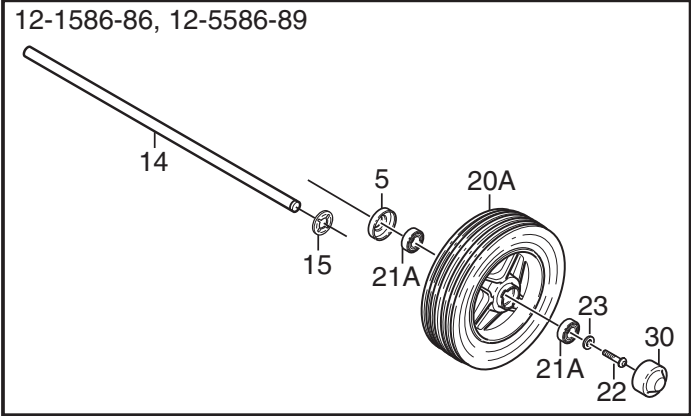

- MB 482 B (12-5586-89) □
- MB 482 SB (12-5686-89) □
- MB 482 SH (12-5604-89) □
- MB 482 SBVE (12-5698-89) □
- MB 482 SHV (12-5704-89) □

Ausgabe Issue		Bild Nr Picture No		HERKULES MB482 RADAUFHÄNGUNG (Alu- Räder)		HERKULES MB482 WHEEL SUSPENSION (aluminium wheels)		
Pos. Fig.	Anzahl/Quantity			Art Nr. Part No	Bezeichnung	Description	Satz Kit	Anmerkung Notes
	5586		5604 5704 5686 5698					
1	2		2	1111-0817-03	Rad	Wheel		
2	4		4	9549-0015-00	Kugellager	Ball bearing		
3	2		2	9943-0620-16	Schraube	Screw		
4	2		2	9699-0100-02	Scheibe	Washer		
5	4		2	1111-0466-00	Kugellagerdichtung	Seal grease		
6	2		2	1111-1138-01	Feder	Spring		
7	1		1	1111-2805-01	Vorderachse	Front axle		
8	2		2	1111-1504-01	Klemme	Retainer		
9	2		2	9947-0616-16	Schraube	Screw		
10	1		1	1111-2808-01	Hinterachse	Rear axle		
11	2		2	1111-2814-01	Buchse	Bushing		
12	4		4	9947-0616-16	Schraube	Screw		
14	1			1111-2924-01	Achse	Shaft		
15	2			9675-0017-02	Verriegelungsscheibe	Lock washer		
16			2	1111-3229-01	Deckel	Cover plate		
19	2		2	1111-3060-01	Feder	Spring		
20A	2			1111-0817-04	Rad ohne Lager	Wheel w/o bearing		
20B			2	1111-2346-01	Rad ohne Lager	Wheel w/o bearing		
21A	4			9549-0015-00	Kugellager	Ball bearing		
21B			4	9549-0001-00	Kugellager	Ball bearing		
22	2		2	9943-0620-16	Schraube	Screw		
23	2			9699-0100-02	Scheibe	Washer		
24	1		1	1111-2816-01	Höheneinstellhebel	Height adj.lever		
25	1		1	1111-2817-01	Griff	Lever knob		
26	2		2	9943-0612-16	Schraube	Screw		
27	1		1	1111-2818-01	Zugstange	Height adj.rod		
28	2		2	9675-0011-00	Verriegelungsscheibe	Starlock		
29	1		1	1111-2819-01	Feder	Spring		
30	4		2	1111-1506-01	Radkappe	Hub cap		
31			2	1111-2077-01	Radkappe	Hub cap		
32			2	1111-2109-01	Zahnkrantz	Gear ring		
33			8	9841-0410-16	Schraube	Screw		
34			2	1111-2423-01	Distanz	Spacer		
35			2	9699-0037-02	Scheibe	Washer