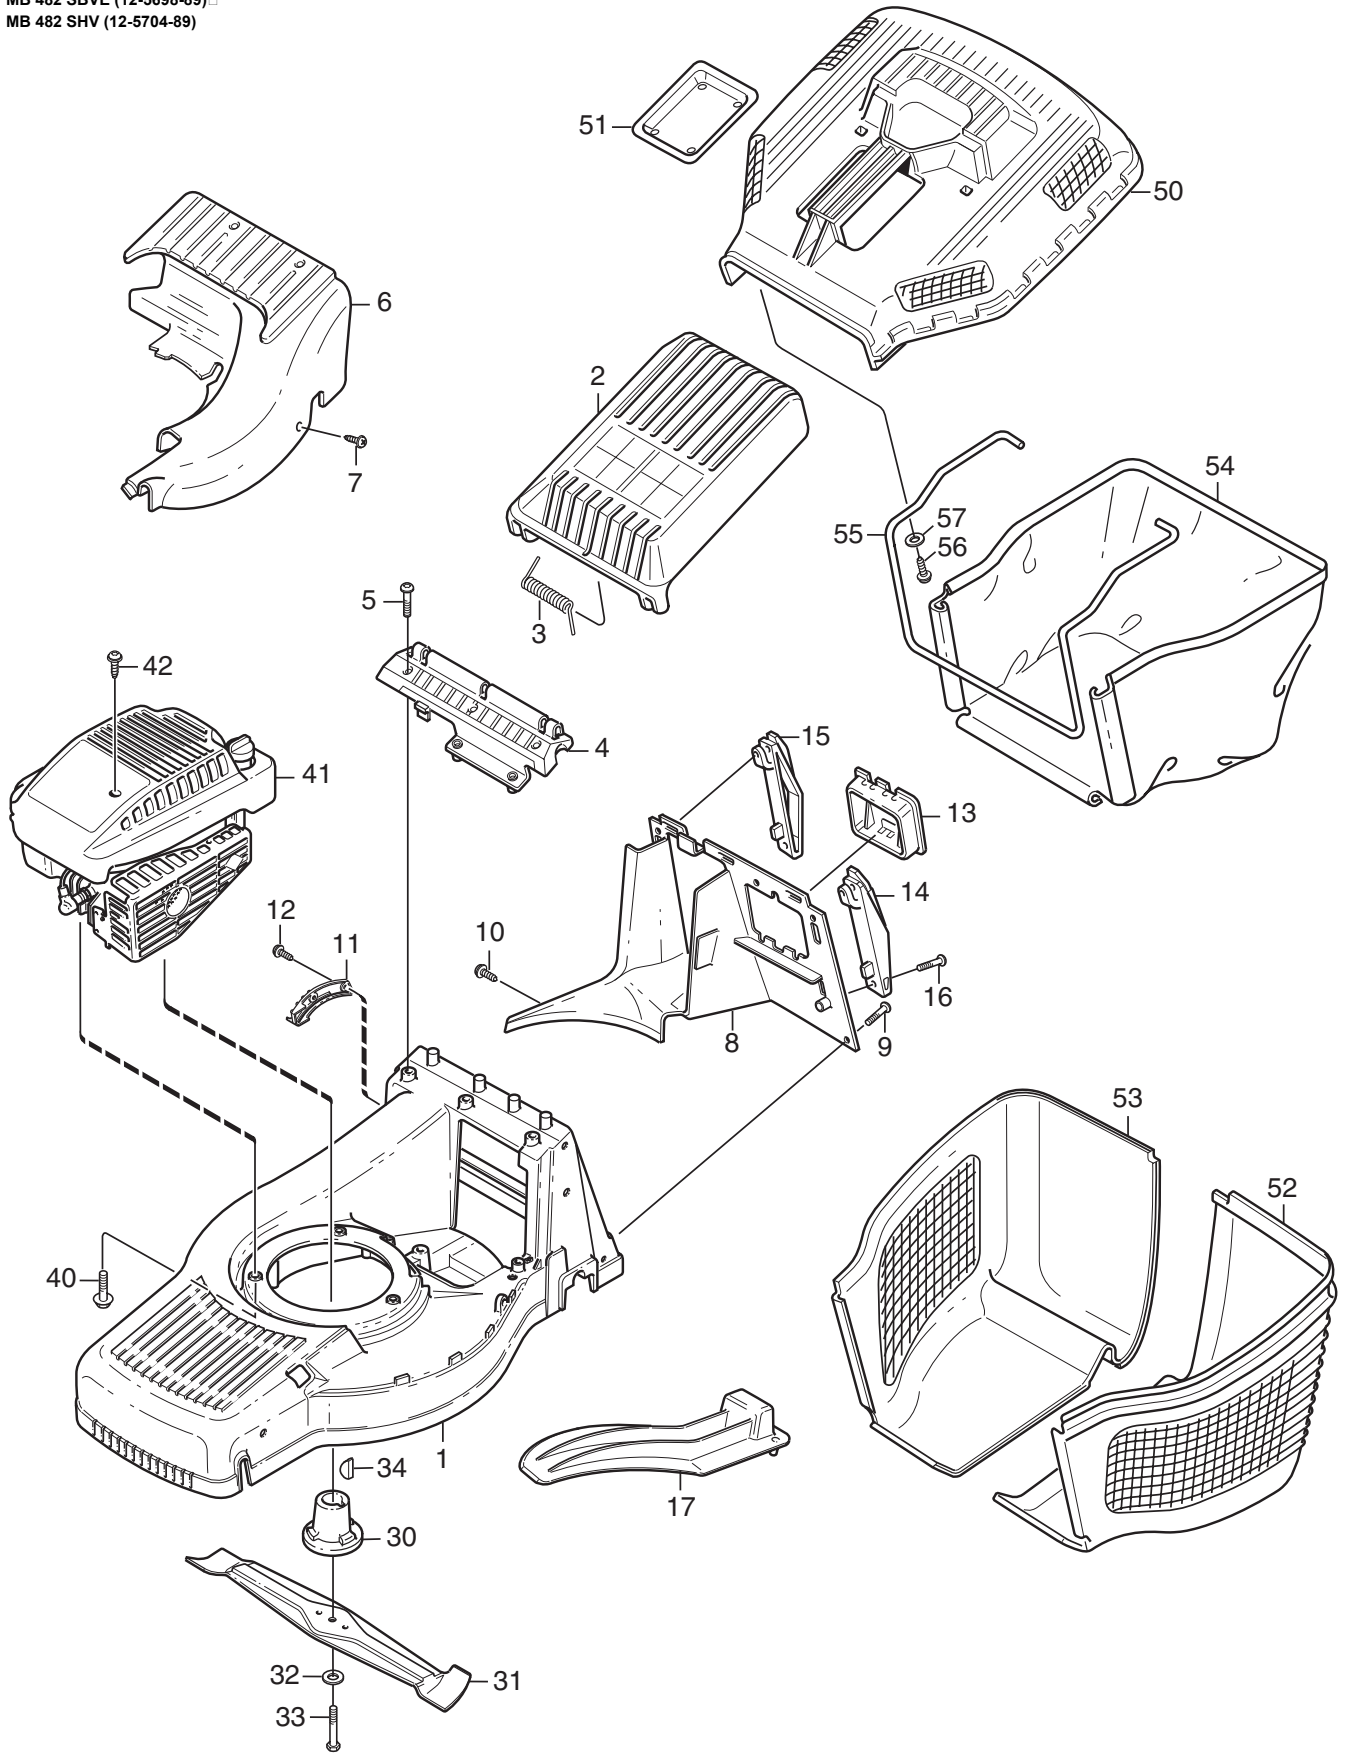

Ausgabe Issue		Bild Nr Picture No		HERKULES MB482 CHASSIE		HERKULES MB482 CHASSIS			
Pos. Fig.	Anzahl/Quantity				Art Nr. Part No	Bezeichnung	Description	Satz Kit	Anmerkung Notes
			5586 5686 5604 5704	5698					
1			1	1	1111-3090-04	Chassie- rot	Chassis- red		
2			1	1	1111-3283-02	Klappe- schwarz	Flap- black		
3			1	1	1111-2792-01	Feder	Spring		
4			1	1	1111-2793-02	Klappebefestig.- schw.....	Flap attachm.- black		
5			3	3	9947-0616-16	Schraube	Screw		
6			1	1	1111-2794-04	Deckel- rot	Cover- red		
7			3	3	9838-9522-12	Schraube	Screw		
8			1	1	1111-3335-01	Hintere Halterung	Rear attachment.....		
9			3	3	9947-0616-16	Schraube	Screw		
10			1	1	9838-9522-12	Schraube	Screw		
11			1	1	1111-2798-01	Höheneinstellsegment	Height adj.quadrant.....		
12			2	2	9838-9522-12	Schraube	Screw		
13			1		1111-2927-01	Batteriehalter	Battery holder		ej 12-5298-19
14			1	1	1111-3236-01	Halterung- links	Attachment- l.h.....		
15			1	1	1111-3237-01	Halterung- rechts	Attachment- r.h.....		
16			4	4	9836-9520-12	Schraube	Screw		
17			1	1	1111-3333-01	Mulchpropfen	Mulch plug.....		
30			1	1	1111-9070-01	Messerhalterung.....	Blade holder		
31			1	1	1111-9090-01	Messer.....	Blade		
32			1	1	9696-0011-01	Scheibe.....	Washer		
33			1	1	9987-5251-12	Schraube	Screw		
34			1	1	9600-0014-00	Keil	Key		
40			3	3	9955-3732-12	Schraube	Screw		
41			1	1	1111-3352-01	Motorkappe- schw.	Engine cover- black		
42			2	2	9500-9907-01	Schraube	Screw		
42					9828-7942-12	Schraube	Screw		12-5281-29
50			1	1	1111-2840-02	Grassamler- Oberteil.....	Top collector- black		
51			1	1	1111-2764-01	Deckel	Cover		
52					1111-2841-02	Grassamler- Untert.	Collector- lower part		
53					1111-2842-02	Grassamler- Untert.	Collector- lower part		
54			1	1	1111-2844-01	Grasbehälter	Collecting bag		
55			1	1	1111-2843-01	Drahtbügel.....	Wire clamp.....		
56			2	2	9838-9522-12	Schraube	Screw		
57			2	2	9699-0100-02	Scheibe.....	Washer.....		