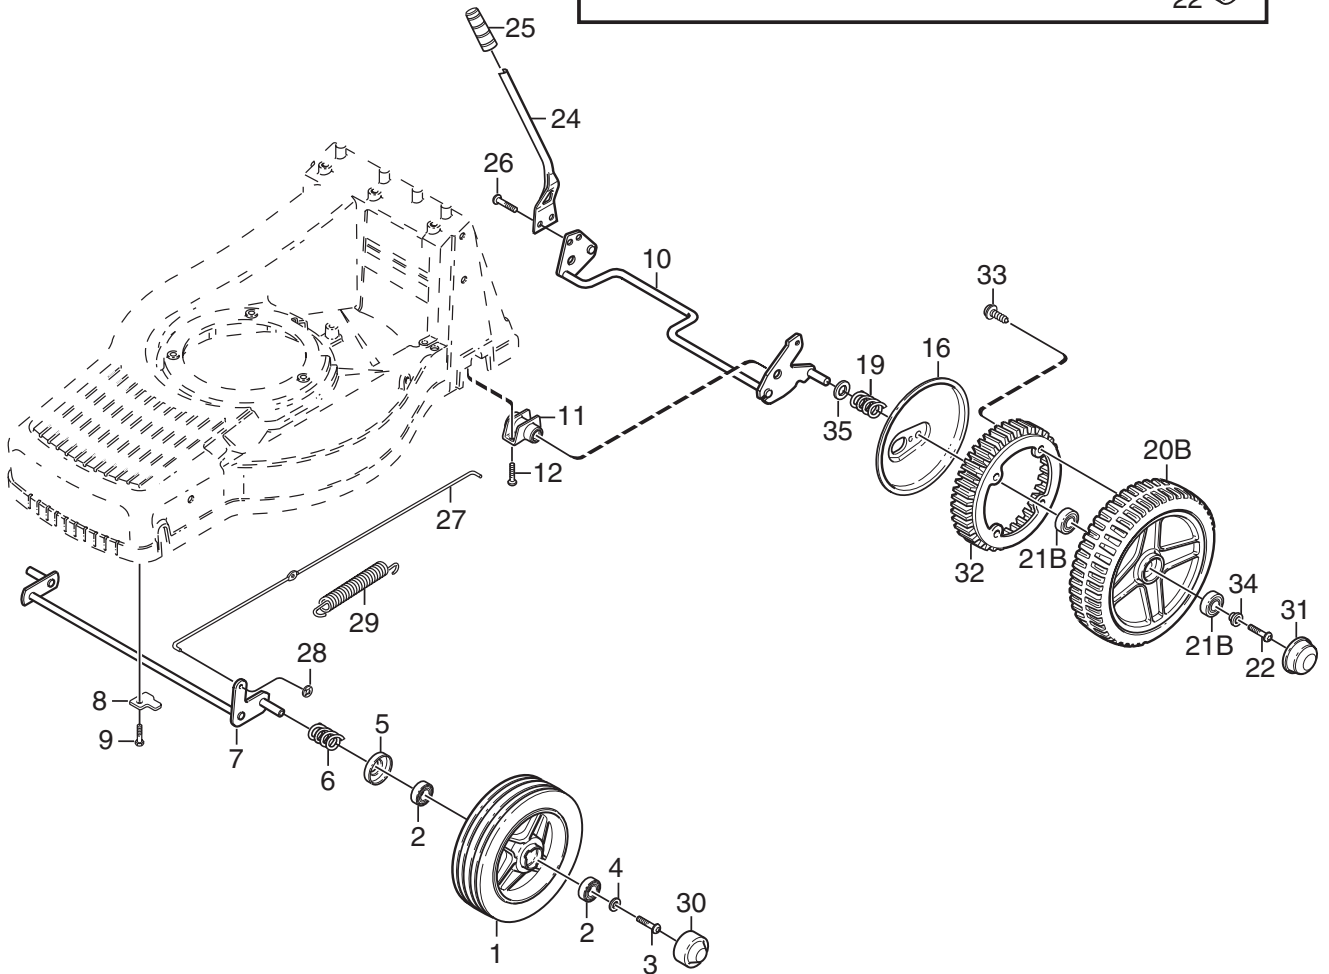

- MB 482 B (12-5586-89) □
- MB 482 SB (12-5686-89) □
- MB 482 SH (12-5604-89) □
- MB 482 SBVE (12-5698-89) □
- MB 482 SHV (12-5704-89) □

Ausgabe Issue		Bild Nr Picture No		HERKULES MB482 RADAUFHÄNGUNG (Alu- Räder)		HERKULES MB482 WHEEL SUSPENSION (aluminium wheels)		
Pos. Fig.	Anzahl/Quantity			Art Nr. Part No	Bezeichnung	Description	Satz Kit	Anmerkung Notes
	5586		5604 5704 5686 5698					
1	2		2	1111-0817-03	Rad	Wheel		
2	4		4	9549-0015-00	Kugellager	Ball bearing		
3	2		2	9943-0620-16	Schraube	Screw		
4	2		2	9699-0100-02	Scheibe	Washer		
5	4		2	1111-0466-00	Kugellagerdichtung	Seal grease		
6	2		2	1111-1138-01	Feder	Spring		
7	1		1	1111-2805-01	Vorderachse	Front axle		
8	2		2	1111-1504-01	Klemme	Retainer		
9	2		2	9947-0616-16	Schraube	Screw		
10	1		1	1111-2808-01	Hinterachse	Rear axle		
11	2		2	1111-2814-01	Buchse	Bushing		
12	4		4	9947-0616-16	Schraube	Screw		
14	1			1111-2924-01	Achse	Shaft		
15	2			9675-0017-02	Verriegelungsscheibe	Lock washer		
16			2	1111-3229-01	Deckel	Cover plate		
19	2		2	1111-3060-01	Feder	Spring		
20A	2			1111-0817-04	Rad ohne Lager	Wheel w/o bearing		
20B			2	1111-2346-01	Rad ohne Lager	Wheel w/o bearing		
21A	4			9549-0015-00	Kugellager	Ball bearing		
21B			4	9549-0001-00	Kugellager	Ball bearing		
22	2		2	9943-0620-16	Schraube	Screw		
23	2			9699-0100-02	Scheibe	Washer		
24	1		1	1111-2816-01	Höheneinstellhebel	Height adj.lever		
25	1		1	1111-2817-01	Griff	Lever knob		
26	2		2	9943-0612-16	Schraube	Screw		
27	1		1	1111-2818-01	Zugstange	Height adj.rod		
28	2		2	9675-0011-00	Verriegelungsscheibe	Starlock		
29	1		1	1111-2819-01	Feder	Spring		
30	4		2	1111-1506-01	Radkappe	Hub cap		
31			2	1111-2077-01	Radkappe	Hub cap		
32			2	1111-2109-01	Zahnkrantz	Gear ring		
33			8	9841-0410-16	Schraube	Screw		
34			2	1111-2423-01	Distanz	Spacer		
35			2	9699-0037-02	Scheibe	Washer