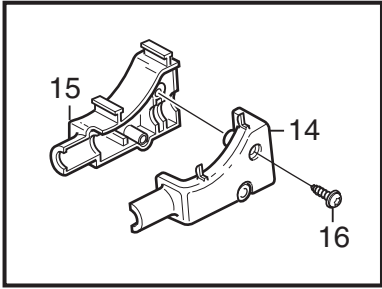

- MB 482 B (12-5586-89) □
- MB 482 SB (12-5686-89) □
- MB 482 SH (12-5604-89) □
- MB 482 SBVE (12-5698-89) □
- MB 482 SHV (12-5704-89)

Ausgabe Issue 2002- 3		Bild Nr Picture No 1423		HERKULES MB482 ELEKTO-START				
Pos. Fig.	Anzahl/Quantity			Art Nr. Part No	Bezeichnung	Description	Satz Kit	Anmerkung Notes
	5298	5698						
1	1	1		9400- 0219- 00	Ladegerät	Charger		
2	1	1		9401- 0200- 00	Kabelhalter	Cable holder		
3	1	1		9400- 0291- 01	Batterie	Battery		
4	1	1		1111- 3340- 01	Batteriekabel	Battery cable		
5	1	1		1111- 3339- 01	Batteriehalter	Battery holder		
6	1	1		9838- 9220- 12	Schraube	Screw		
7	1	1		9699- 0060- 02	Scheibe	Flat washer		
8	2			9838- 9540- 12	Schraube	Screw		
9	1			1111- 2020- 01	Gehäuse	Housing		
10	1			1111- 2021- 01	Deckel	Cover		
11	1	1		1111- 3344- 01	Kabelbündel	Harness		
12	1	1		9400- 0186- 00	Zündschloß	Starting switch assy		
12A	1	1		1134- 2848- 01	Zündschlüssel	Ignition key		
13	1			9838- 9216- 12	Schraube	Screw		
14		1		1111- 2705- 01	Deckel	Cover		
15		1		1111- 2707- 01	Gehäuse	Housing		
16		2		9838- 9522- 12	Schraube	Screw