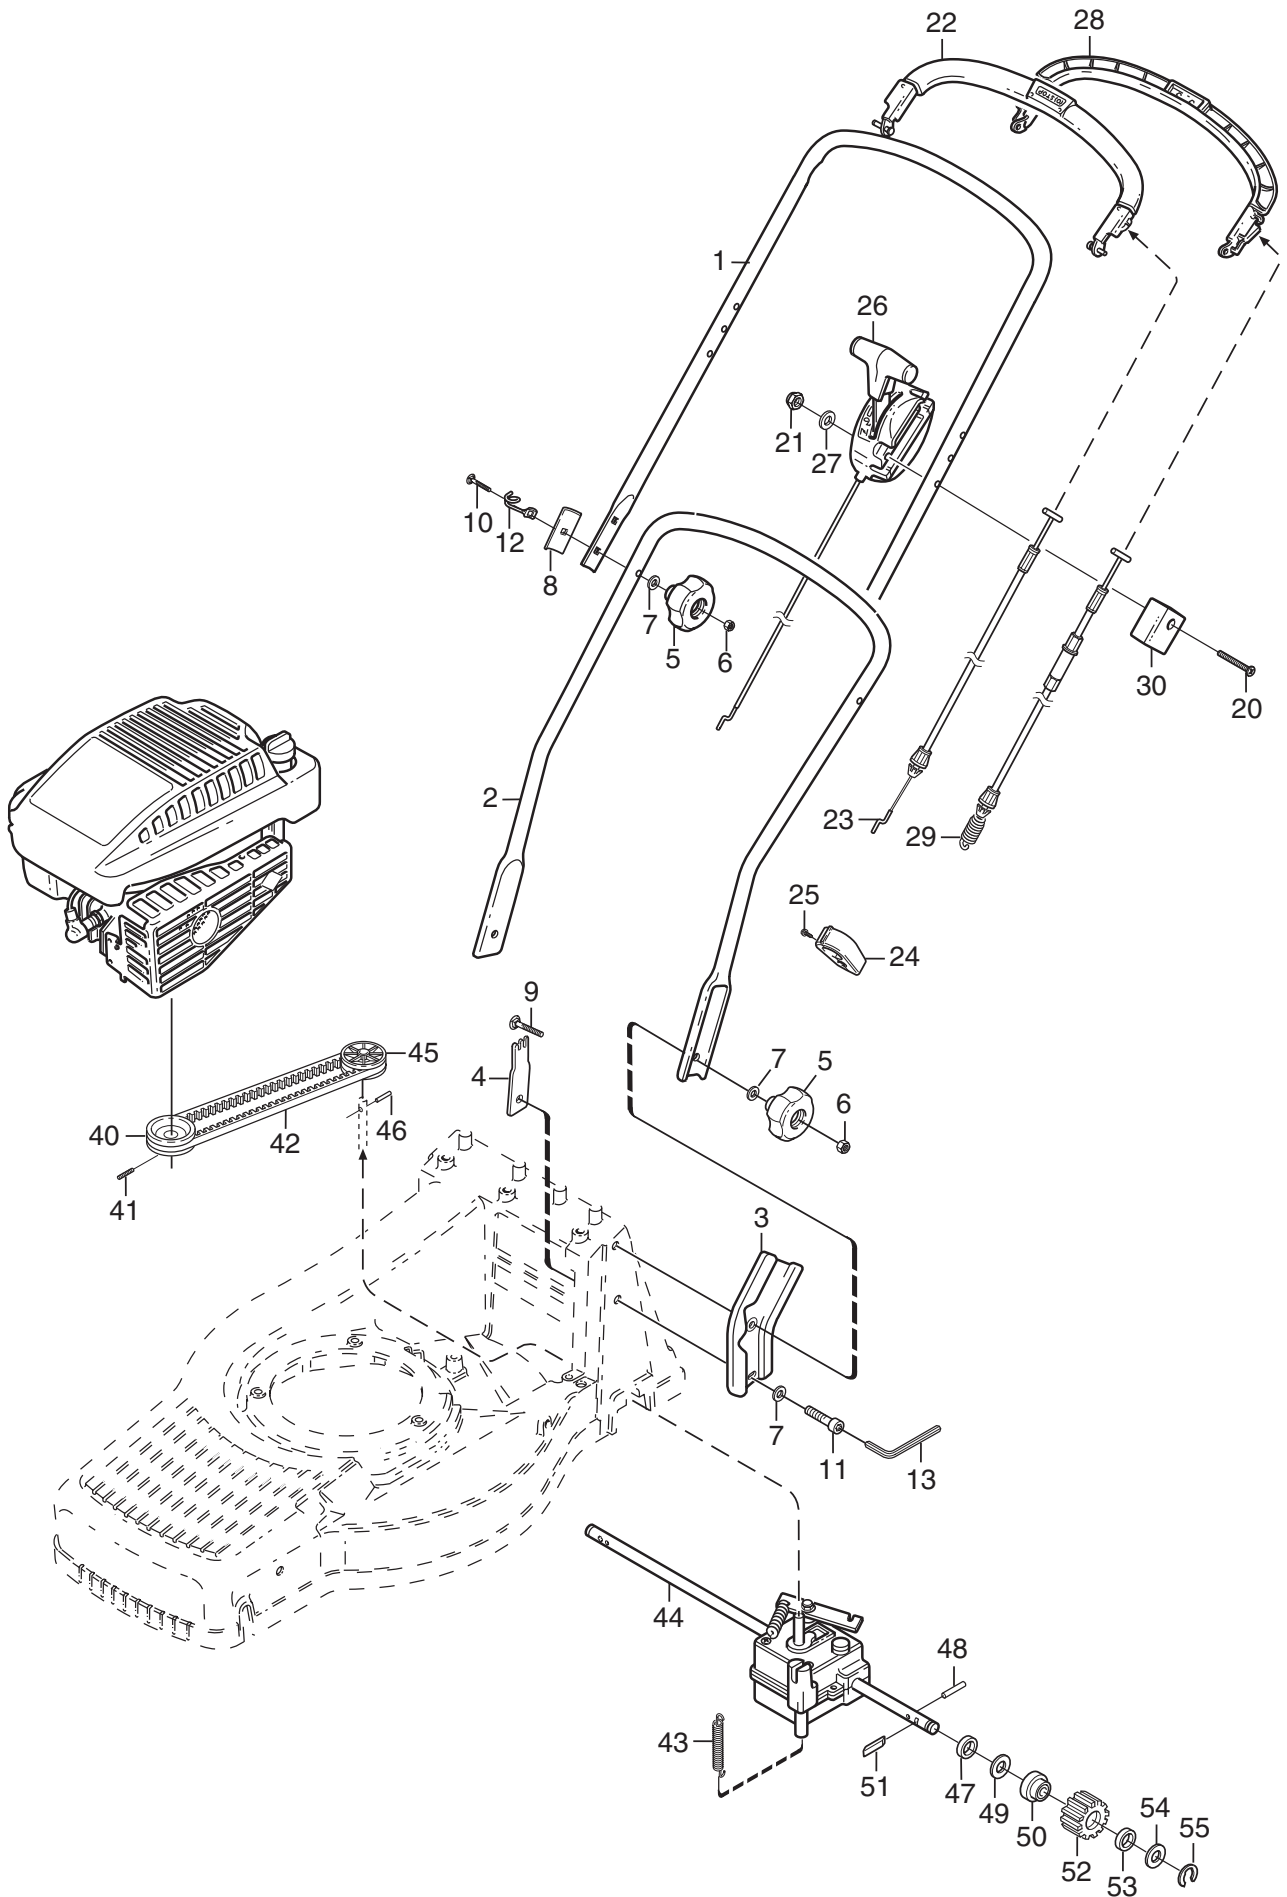

Ausgabe Issue		Bild Nr Picture No		HERKULES MB482 CHASSIE		HERKULES MB482 CHASSIS			
Pos. Fig.	Anzahl/Quantity				Art Nr. Part No	Bezeichnung	Description	Satz Kit	Anmerkung Notes
			5586 5686 5604 5704	5698					
1			1	1	1111-3090-04	Chassie- rot	Chassis- red		
2			1	1	1111-3283-02	Klappe- schwarz	Flap- black		
3			1	1	1111-2792-01	Feder	Spring		
4			1	1	1111-2793-02	Klappebefestig.- schw.....	Flap attachm.- black		
5			3	3	9947-0616-16	Schraube	Screw		
6			1	1	1111-2794-04	Deckel- rot	Cover- red		
7			3	3	9838-9522-12	Schraube	Screw		
8			1	1	1111-3335-01	Hintere Halterung	Rear attachment.....		
9			3	3	9947-0616-16	Schraube	Screw		
10			1	1	9838-9522-12	Schraube	Screw		
11			1	1	1111-2798-01	Höheneinstellsegment	Height adj.quadrant.....		
12			2	2	9838-9522-12	Schraube	Screw		
13			1		1111-2927-01	Batteriehalter	Battery holder		ej 12-5298-19
14			1	1	1111-3236-01	Halterung- links	Attachment- l.h.....		
15			1	1	1111-3237-01	Halterung- rechts	Attachment- r.h.....		
16			4	4	9836-9520-12	Schraube	Screw		
17			1	1	1111-3333-01	Mulchpropfen	Mulch plug.....		
30			1	1	1111-9070-01	Messerhalterung.....	Blade holder		
31			1	1	1111-9090-01	Messer.....	Blade		
32			1	1	9696-0011-01	Scheibe.....	Washer		
33			1	1	9987-5251-12	Schraube	Screw		
34			1	1	9600-0014-00	Keil	Key		
40			3	3	9955-3732-12	Schraube	Screw		
41			1	1	1111-3352-01	Motorkappe- schw.	Engine cover- black		
42			2	2	9500-9907-01	Schraube	Screw		
42					9828-7942-12	Schraube	Screw		12-5281-29
50			1	1	1111-2840-02	Grassamler- Oberteil.....	Top collector- black		
51			1	1	1111-2764-01	Deckel	Cover		
52					1111-2841-02	Grassamler- Untert.	Collector- lower part		
53					1111-2842-02	Grassamler- Untert.	Collector- lower part		
54			1	1	1111-2844-01	Grasbehälter	Collecting bag		
55			1	1	1111-2843-01	Drahtbügel.....	Wire clamp.....		
56			2	2	9838-9522-12	Schraube	Screw		
57			2	2	9699-0100-02	Scheibe.....	Washer.....		