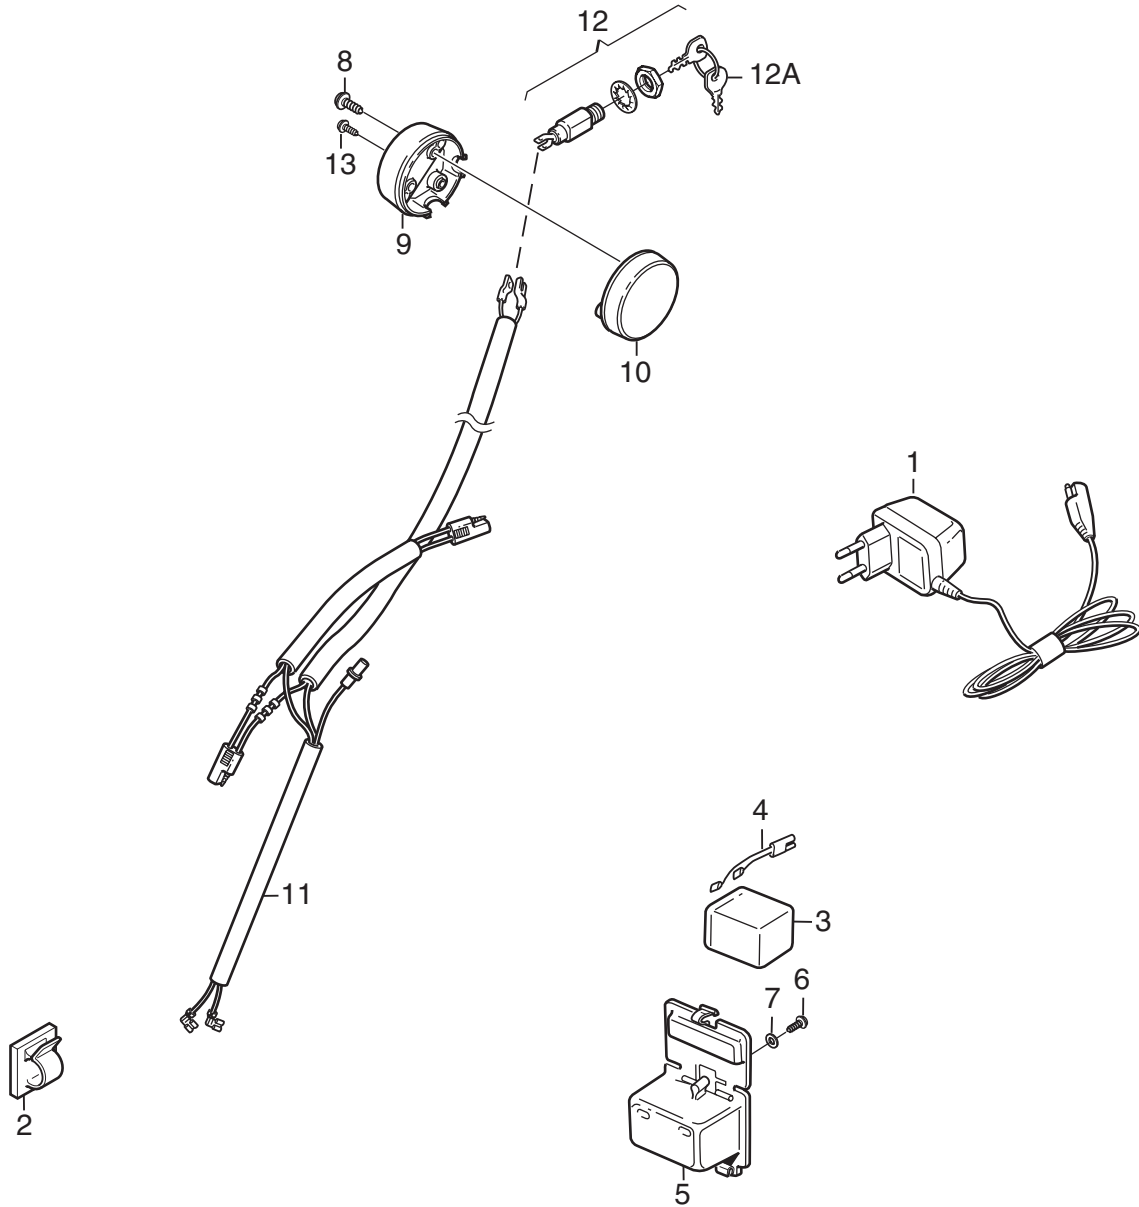

- MB 482 B (12-5586-89) □
- MB 482 SB (12-5686-89) □
- MB 482 SH (12-5604-89) □
- MB 482 SBVE (12-5698-89) □
- MB 482 SHV (12-5704-89)

Ausgabe Issue 2002- 3		Bild Nr Picture No 1423		HERKULES MB482 ELEKTO-START				
Pos. Fig.	Anzahl/Quantity			Art Nr. Part No	Bezeichnung	Description	Satz Kit	Anmerkung Notes
	5298	5698						
1	1	1		9400- 0219- 00	Ladegerät	Charger		
2	1	1		9401- 0200- 00	Kabelhalter	Cable holder		
3	1	1		9400- 0291- 01	Batterie	Battery		
4	1	1		1111- 3340- 01	Batteriekabel	Battery cable		
5	1	1		1111- 3339- 01	Batteriehalter	Battery holder		
6	1	1		9838- 9220- 12	Schraube	Screw		
7	1	1		9699- 0060- 02	Scheibe	Flat washer		
8	2			9838- 9540- 12	Schraube	Screw		
9	1			1111- 2020- 01	Gehäuse	Housing		
10	1			1111- 2021- 01	Deckel	Cover		
11	1	1		1111- 3344- 01	Kabelbündel	Harness		
12	1	1		9400- 0186- 00	Zündschloß	Starting switch assy		
12A	1	1		1134- 2848- 01	Zündschlüssel	Ignition key		
13	1			9838- 9216- 12	Schraube	Screw		
14		1		1111- 2705- 01	Deckel	Cover		
15		1		1111- 2707- 01	Gehäuse	Housing		
16		2		9838- 9522- 12	Schraube	Screw