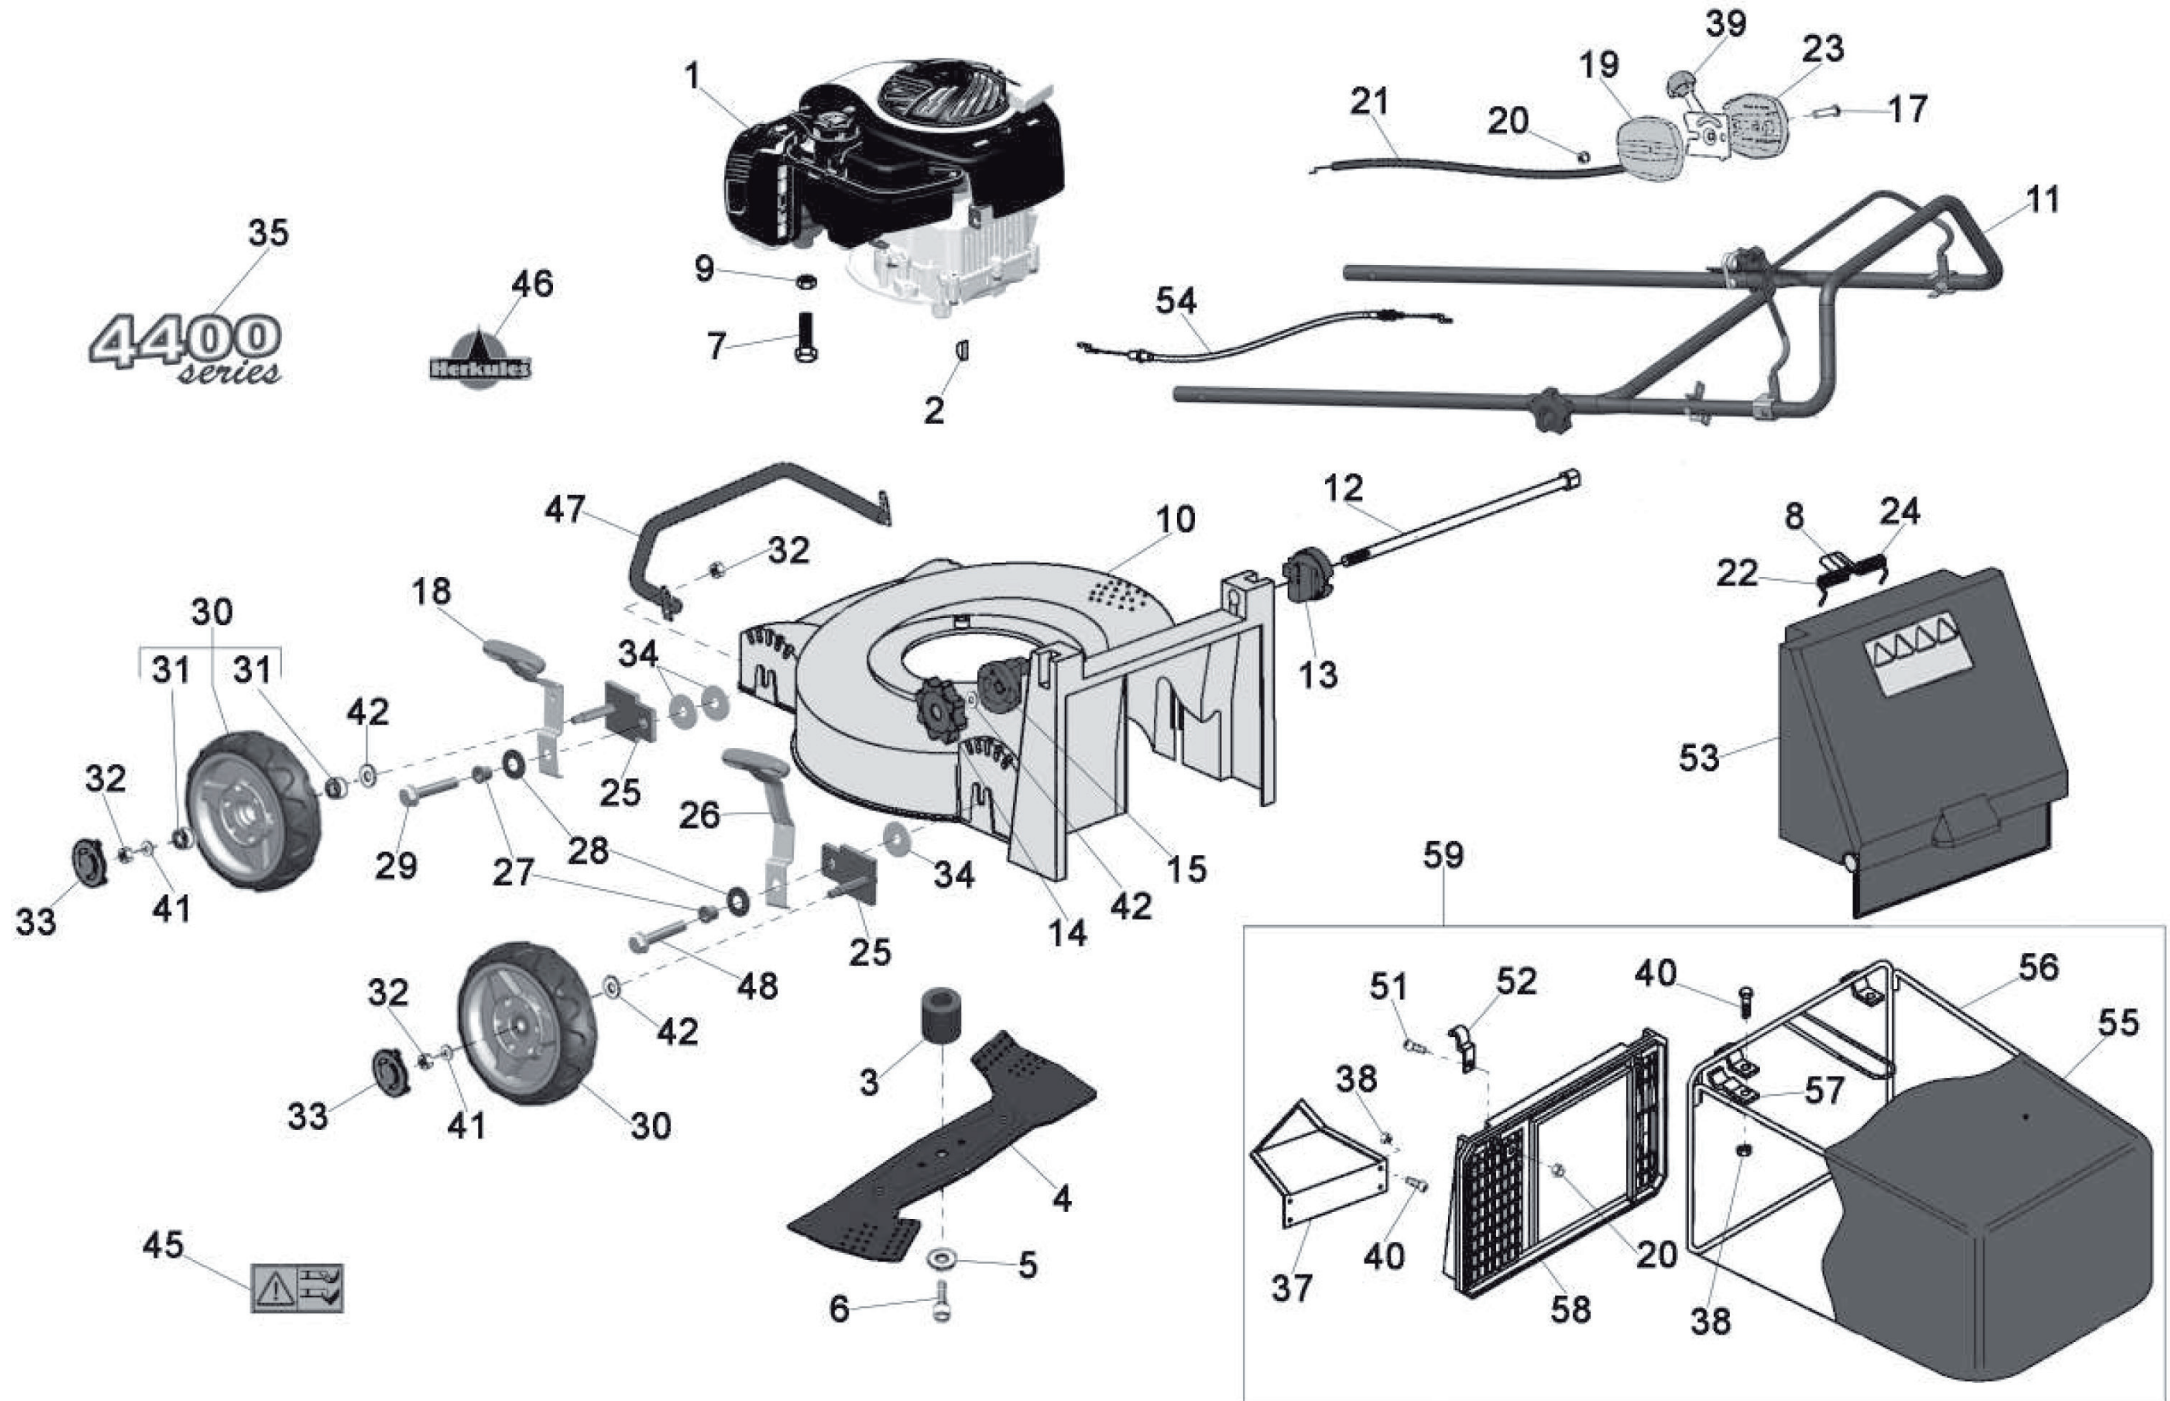

Ersatzteilliste

4400 B Art.Nr. 744005

Ab 2014

Inhalt

Mäher 4400B 1-51	3
ET-Nummern 1-51	4
Mäher 4400B 52-59.	5
ET-Nummern 52-59.	6
Holm 4400B.	7
ET-Nummern	8

Mäher 4400B 1-51

ET-Nummern 1-51

Pos.	Artikel Nummer	Beschreibung	Anzahl
1	44-50387	Motor	1
2	44-50305	Keil für Messerkupplung	1
3	44-50045	Messerkupplung (022,2)	1
4	44-50082	Fangmesser (41 cm)	1
5	44-50538	Scheibe	1
6	44-50669	Messerschraube	1
7	44-50671	Schraube	3
8	44-50018	Kappe	1
9	44-50666	Mutter	3
10	44-50073	Mähgehäuse rot	1
11	-	Holm Kpl.	1
12	44-50057	Schraube	1
13	44-50055	Holmaufnahme (DX) Rechts	1
14	44-50019	Verschlussmutter Unten	1
15	44-50056	Holmaufnahme (SX) Links	1
17	44-20190	Schraube	1
18	44-50362	Radverstellhebel vorne	2
19	44-50545	Schutz	1
20	44-20176	Mutter	3
21	44-50711	Gasbowdenzug	1
22	44-50079	Feder für Deflektor (SX) Links	1
23	44-50104	Abdeckung für Gaszug(DX) Rechts	1
24	44-50078	Feder (DX)	1
25	44-50049	Radverstellung	4
26	44-50051	Radverstellhebel	2
27	44-50290	Distanz	4
28	44-50308	Feder	4
29	44-40376	Schraube	2
30	44-50107	Rad	4
31	44-50155	Radlager	8
32	44-20788	Mutter	6
33	44-50020	Radkappe	4
34	44-21686	Scheibe	6
35	44-50286	Typaufkleber	1
37	44-50084	Leitblech	1
38	44-20060	Mutter	6
39	44-50094	Gasgriff	1
40	44-20064	Schraube	6
41	44-20711	Scheibe	4
42	44-20790	Scheibe	5
45	44-50909	Warnaufkleber	1
46	81176	Herkules Aufkleber 80x51mm	1
47	44-50435	Stoßstange	1
48	44-40720	Schraube	2
51	44-20016	Schraube	2

Mäher 4400B 52-59

ET-Nummern 52-59

Pos.	Artikel Nummer	Beschreibung	Anzahl
52	44-50080	Halteplatte	2
53	44-50863	Auswurfdeflektor	1
54	44-50631	Motorbremsbowdenzug	1
55	44-50723	Fangsack Schwarz	1
56	44-50267	Fangsackrahmen	1
57	44-50265	Halteplatte	2
58	44-50081	Gitter für Fangsack	1
59	44-50824	Fangsack Schwarz Kpl.	1