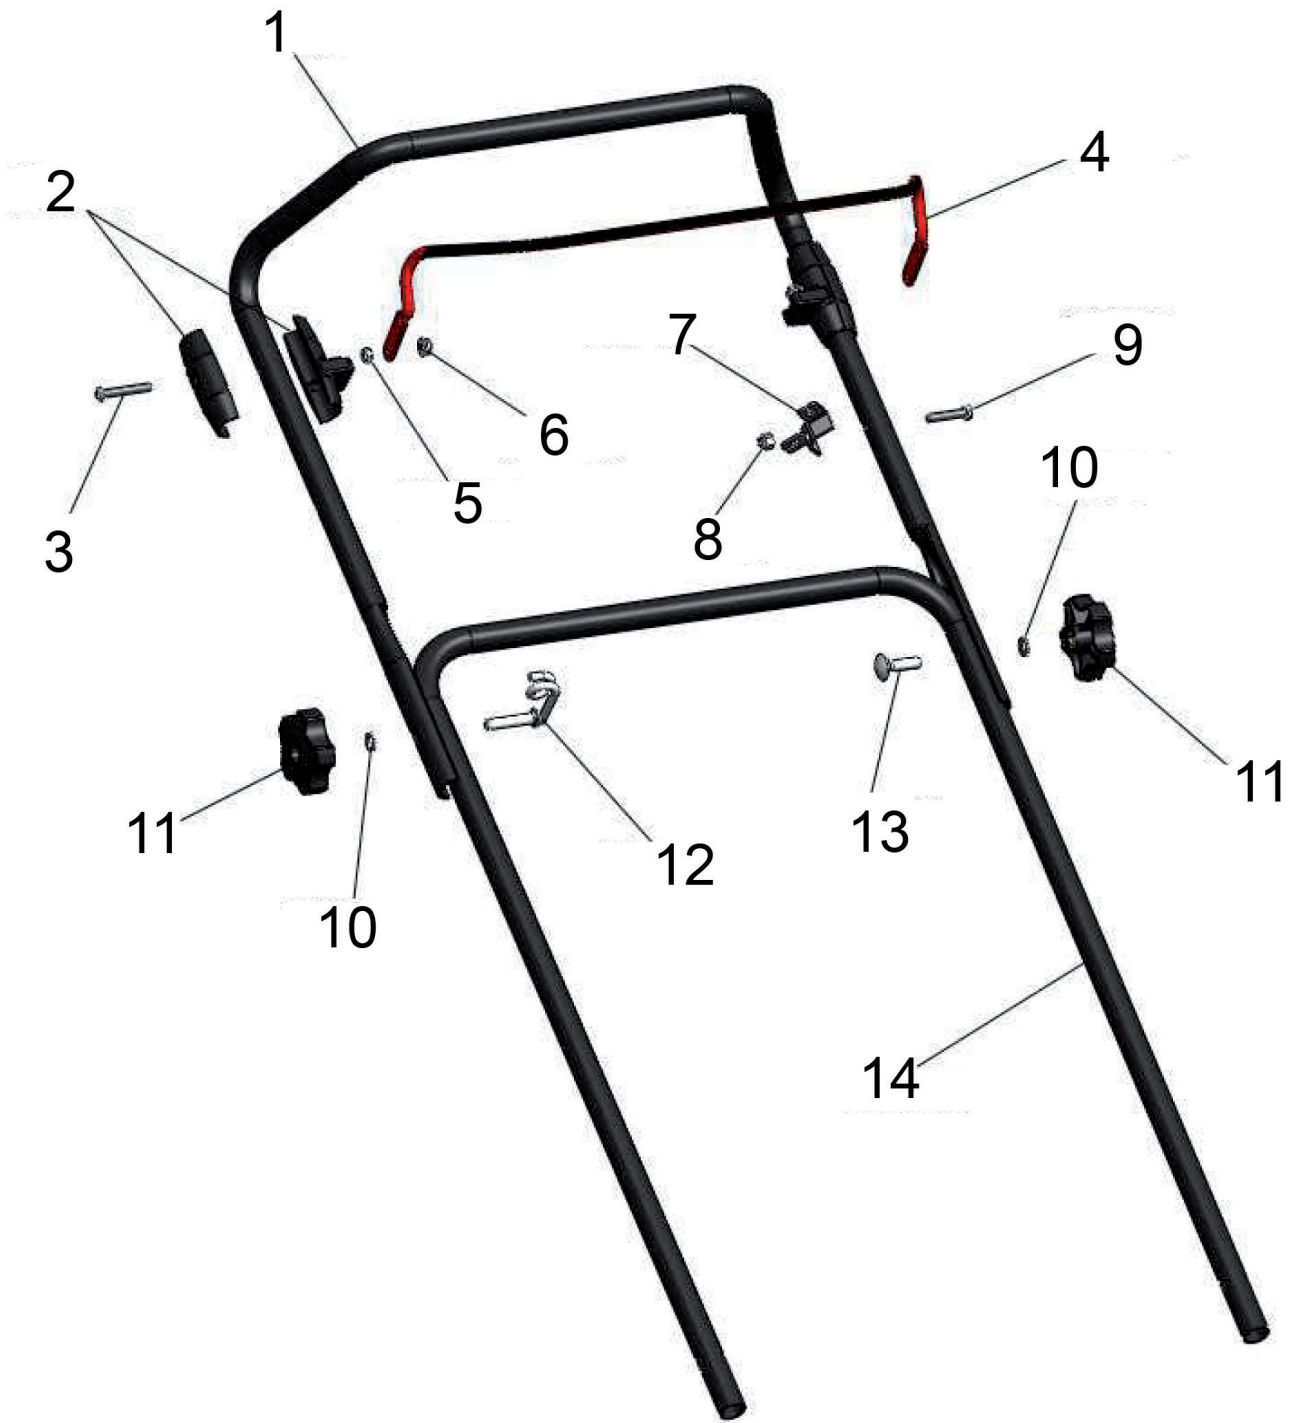

Holm 4400B

ET-Nummern

Pos.	Artikel Nummer	Beschreibung	Anzahl
1	44-50061	Oberholm	1
2	44-50617	Halter für Motorstopbügel	2
3	44-50830	Schraube	2
4	44-50175	Motorstopbügel	1
5	44-20917	Mutter	2
6	44-31216	Mutter	2
7	44-50205	Halter	1
8	44-20176	Mutter	1
9	44-40092	Schraube	1
10	44-20711	Scheibe	2
11	44-50025	Verschlussmutter Oben	2
12	44-50071	Sicherung	1
13	44-50639	Schraube	2
14	44-50059	Unterholm	1