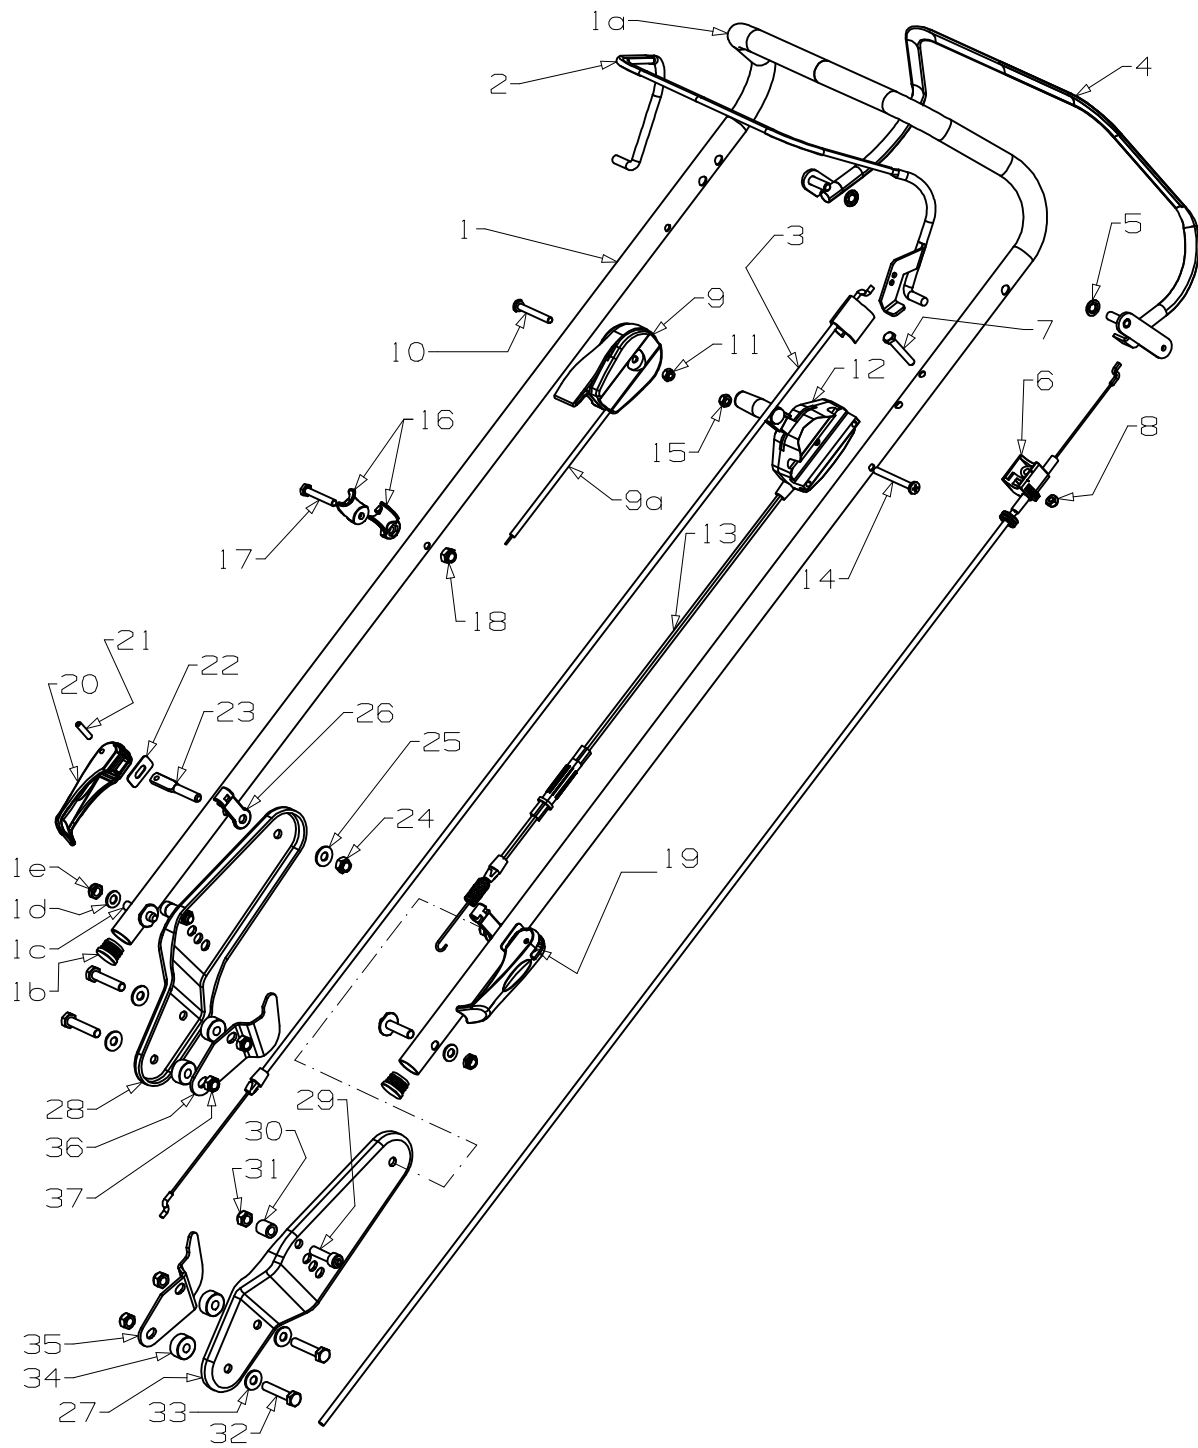

Holm

ET-Nummern

Position	Artikelnummer	Beschreibung	Anzahl	Anmerkung
1/1a	MP764350	Oberholm einstellbar	1	
1b	MP503319	Verschlussstopfen	2	
1c	MP564073	Stift für Holm Arretierung	2	
1d	MP502148	Unterlegscheibe 8 x 16 x 1.6	2	
1e	MP503831	Sicherheitsmutter M8	2	
2	MP981740	Motorstopbügel	1	
3	MP579782	Motorstopbowdenzug	1	
4	MP982161	Antriebshebel schwarz	1	
5	MP501365	Starlock Sicherungsscheibe 5/16"	2	
6	MP567410	Antriebsbowdenzug	1	
7	MP503604	Kreuzschraube M6x45	1	
8	MP501764	Sicherungsmutter M6	1	
9/9a	MP583458	Gasbowdenzug Kpl.	1	
10	MP503604	Kreuzschraube M6x45	1	
11	MP501764	Sicherungsmutter M6	1	
12	MP767409	Verstellung Variomatik	1	
13	MP567408	Bowdenzug Variomatik	1	
14	MP503508	Kreuzschraube M6x55	1	
15	MP501764	Sicherungsmutter M6	1	
16	MP703856	Halter für Starterseil Kpl.	1	
17	MP503794	Sechskantschraube M6x40	1	
18	MP501764	Sicherungsmutter M6	1	
19	MP779755	Holmverrieglung Kpl.	2	
20	MP582419	Verrieglung	1	
21	MP503369	Spannstift 5.0x22	1	
22	MP16777	Gleitscheibe	1	
23	MP583041	Stehbolzen 61mm	1	
24	MP501793	Sicherungsmutter M8	1	
25	MP501606	Unterlegscheibe 8x19x1.6	2	
26	MP581527	Kabelhalter	2	
27	MP964083	Holmhalter links einstellbar	1	
28	MP964082	Holmhalter rechts einstellbar	1	
29	MP502182	Innensechskantschraube M8x30	2	
30	MP564074	Holmanschlag	2	
31	MP501793	Sicherungsmutter M8	2	
32	MP501716	Halteschraube M8x35	4	
33	MP501606	Unterlegscheibe 8x19x1.6	4	
34	MP567646	Distanz für Holmhalter	4	
35	MP564070	Halter für Fangsack links	1	
36	MP564071	Halter für Fangsack rechts	1	
37	MP501793	Sicherungsmutter M8	4