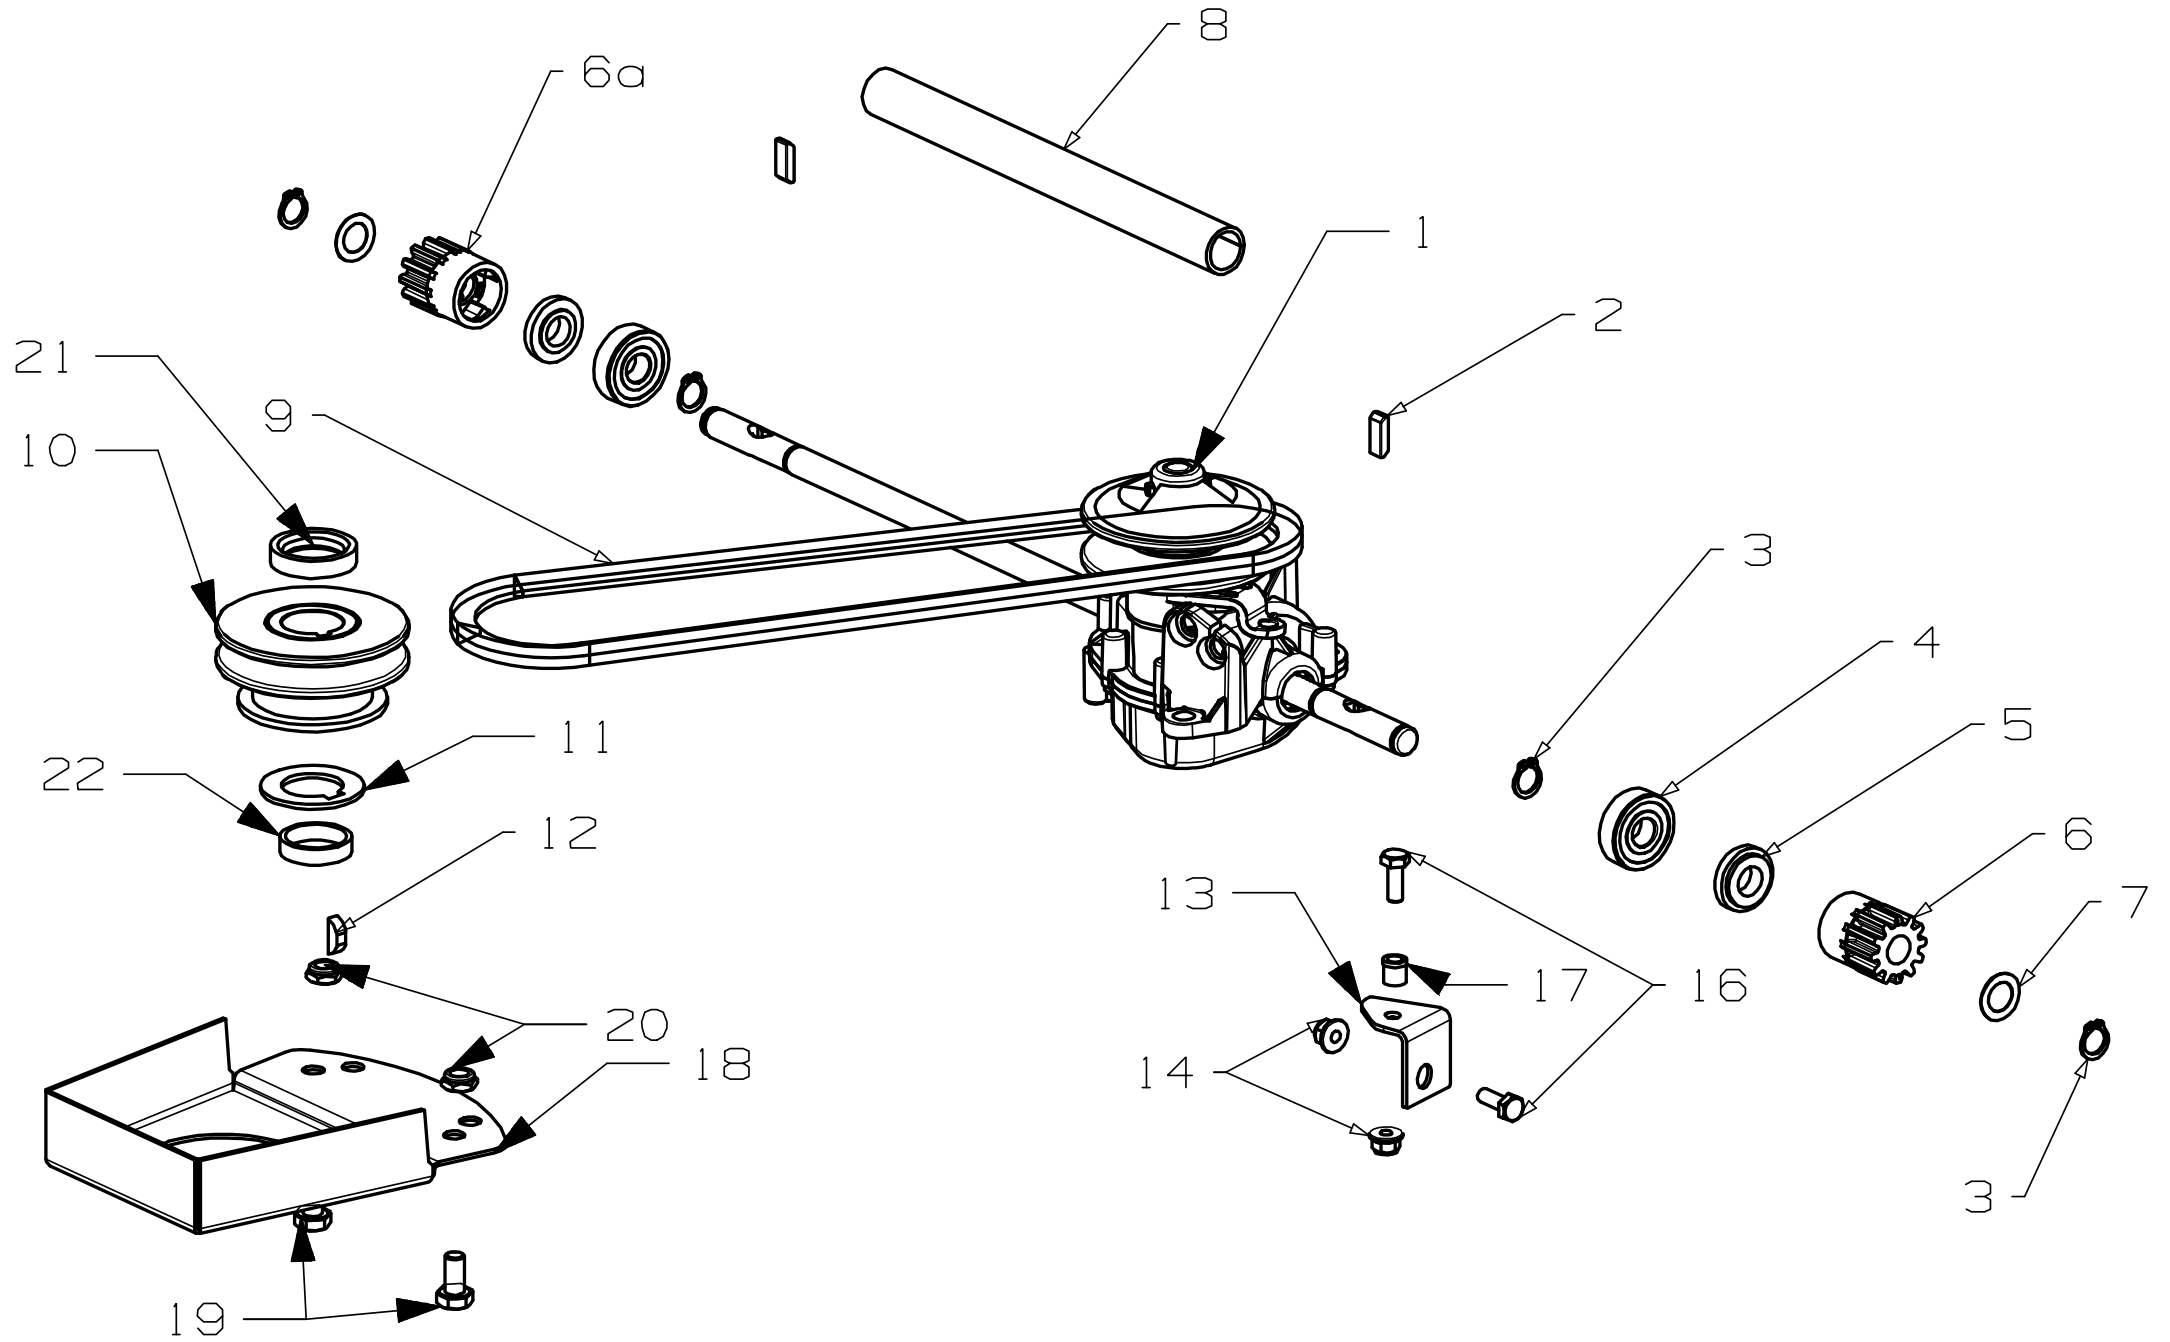

Getriebe

ET-Nummern

Position	Artikelnummer	Beschreibung	Anzahl	Anmerkung
1	MP567357	Getriebe 21" Variable Geschw.	1	
2	MP581092	Mitnehmerkeil	2	
3	MP503759	Sicherungsring 12 EXT DIN 471	4	
4	MP501213	Kugellager 12x32x10 6201 2RS	2	
5	MP581093	Kunststoffkappe	2	
6	MP569178	Antriebsritzel links 12 Zähne	1	
6a	MP569179	Antriebsritzel rechts 12 Zähne	2	
7	MP503102	Unterlegscheibe 12x20x0.4	1	
8	MP583563	Schutzrohr für Achse	1	
9	MP571009	Keilriemen XPZ 925 Gates	1	
10	MP567115	Motorriemenscheibe Variator 782	1	
11	MP569552	Distanz für Motorriemenscheibe 25x42x2	1	
12	MP503363	Keil 5/8"x3/16"x1/4"	1	
13	MP567411	Getriebehalter 21" Syncro	1	
14	MP503973	Sicherheitsmutter M6	2	
16	MP501600	Sechskantschraube M6x20	2	
17	MP564041	Buchse für Getriebehalter	1	
18	MP567412	Keilriemenabdeckung 21" Syncro	1	
21	MP567418	Distanz für Motorriemenscheibe 25x35x7.5	1	
22	MP564035	Distanz für Motorriemenscheibe	1