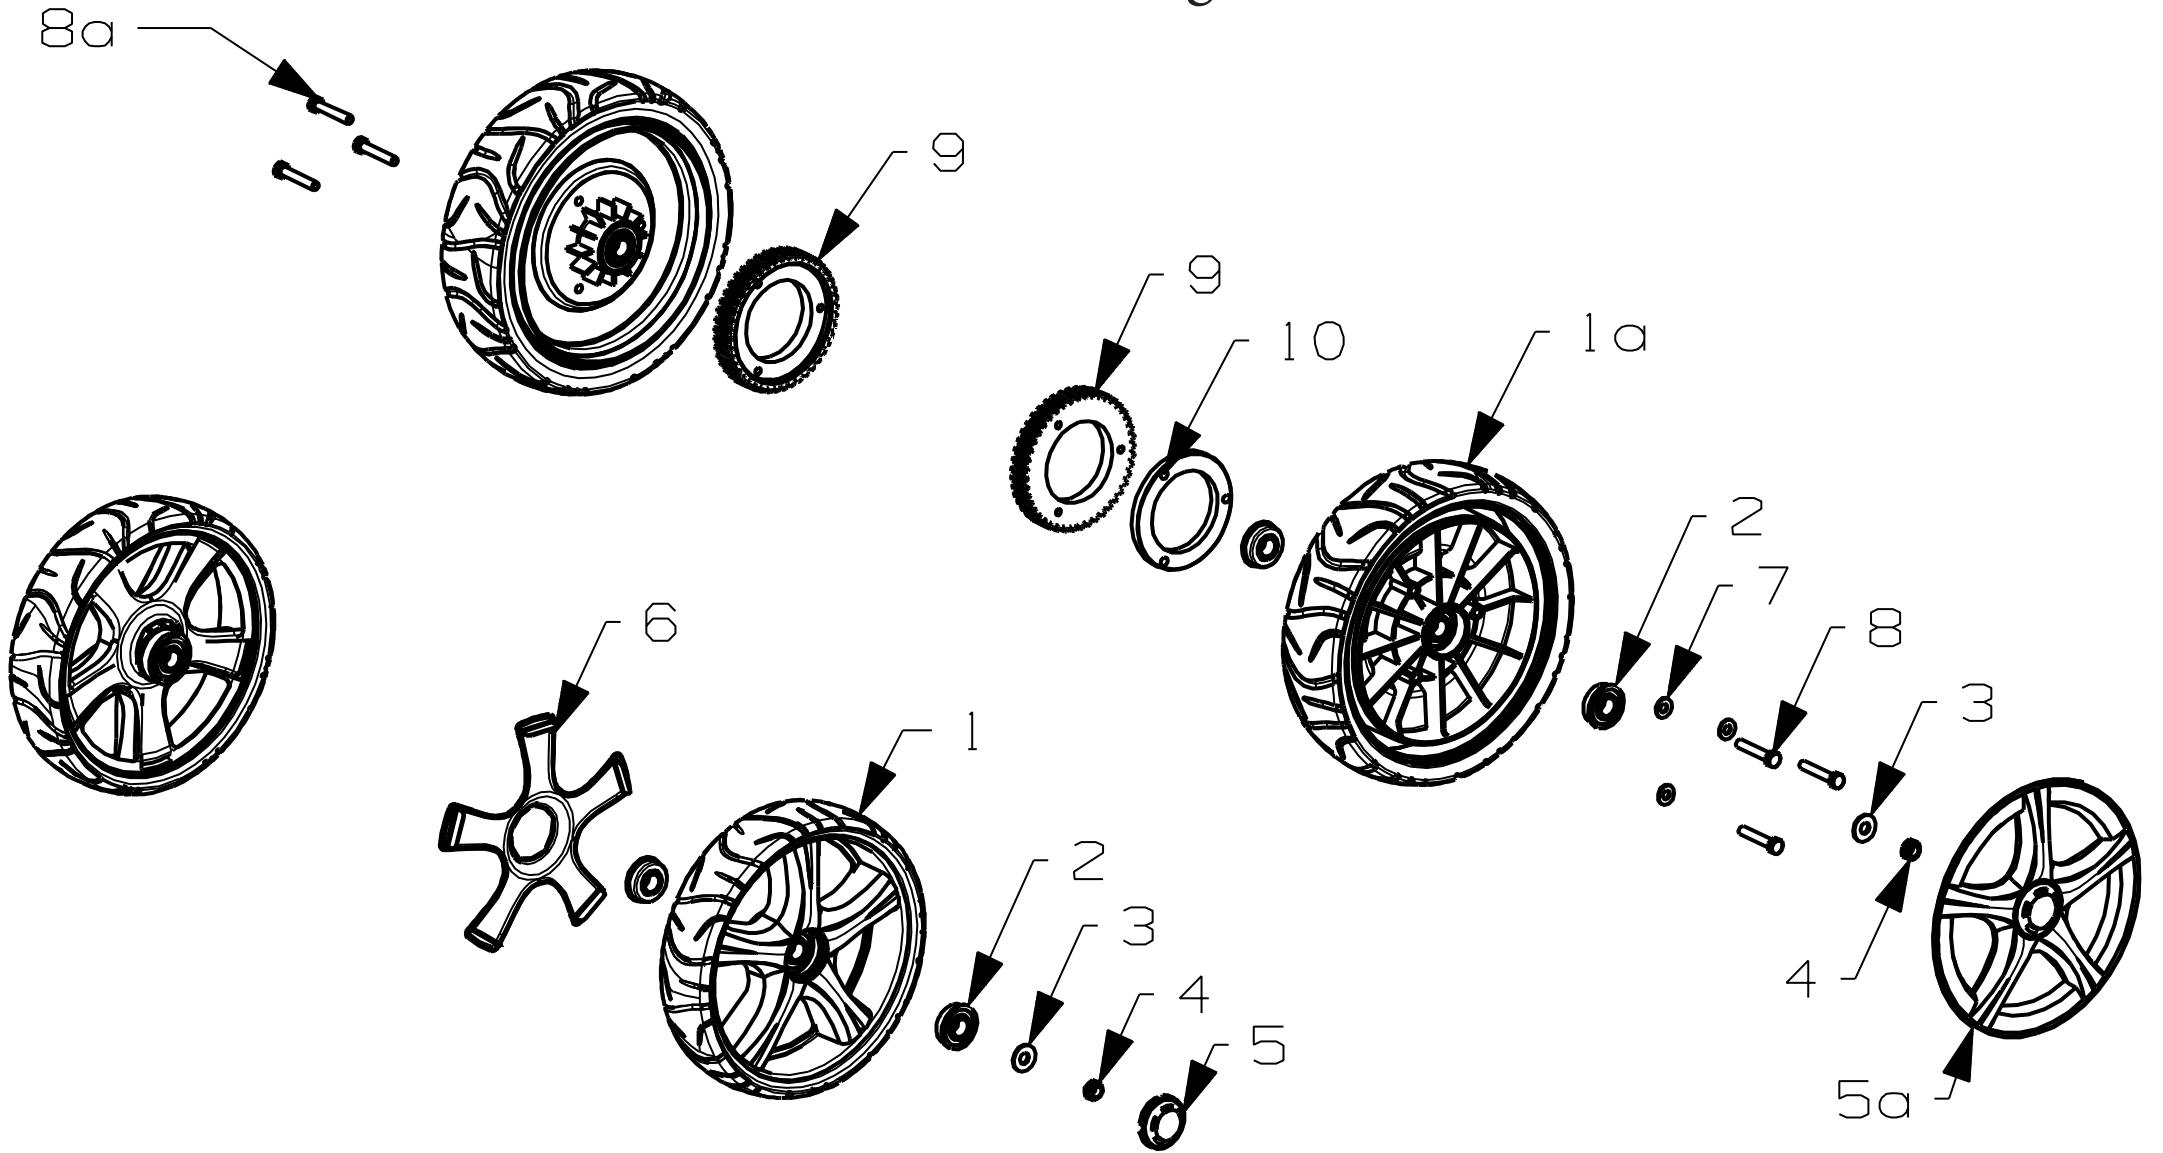

Achsen

ET-Nummern

Position	Artikelnummer	Beschreibung	Anzahl	Anmerkung
1	MP983281	Vorderachse 200mm	1	
2	MP573814	Verbindungsstange für Höhenverstellung	1	
3	MP573846	Unterstützungsfeder	1	
4	MP501056	Sicherungssplint 2.3x16	2	
5	MP580030	Drehlager für Vorderachse	2	
5a	MP580091	Drehpunktbuchse für Hinterachse	2	
6	MP579427	Innere Radabdeckung links	1	
6a	MP579426	Innere Radabdeckung rechts	1	
7	MP503301	Scheibe 1/2x3/4x18	6	
8	MP773868	Hinterachse 21"	1	
9	MP573849	Federblatt	1	
10	MP503373	Niet F-Kopf 3/16"x27/64"	3	
11	MP973681	Griff für Höhenverstellung	1	
12	MP581729	Knauf für Höhenverstellung	1	

Bereifung

ET-Nummern

Position	Artikelnummer	Beschreibung	Anzahl	Anmerkung
1	MP579203	Rad Kpl. 200mm	2	
1a	MP579070	Rad Kpl. 220mm	2	
2	MP551212	Kugellager	8	
3	MP501606	Unterlegscheibe 8x19x1.6	4	
4	MP503831	Sicherheitsmutter M8	4	
5	MP579204	Radkappe	2	
5a	MP579207	Radkappe 220mm silber	2	
6	MP579205	Innere Radabdeckung	2	
7	MP501703	Unterlegscheibe 6x14x1.2	6	
8	MP503794	Sechskantschraube M6x40	3	
8a	MP501815	Halteschraube M6x35	3	
9	MP569180	Antriebszahnrad 45 Zähne	2	
10	MP569479	Distanz für Antriebszahnrad	1	

Messer

ET-Nummern

Position	Artikelnummer	Beschreibung	Anzahl	Anmerkung
1	MP573391	Unteres Messer 540	1	
2	MP573552	Oberes Messer 21"	1	
3	MP564437	Messermithnehmer 25 mm M8x18	1	
4	MP503363	Keil 5/8"x3/16"x1/4"	1	
5	MP503543	Messerschraube 3/8x1.5 NYG 8	1	
6	MP500204	Federscheibe 3/8"	1	
7	MP502147	Sechskantschraube M8x16	4	
8	MP503747	Scheibe 8	4	