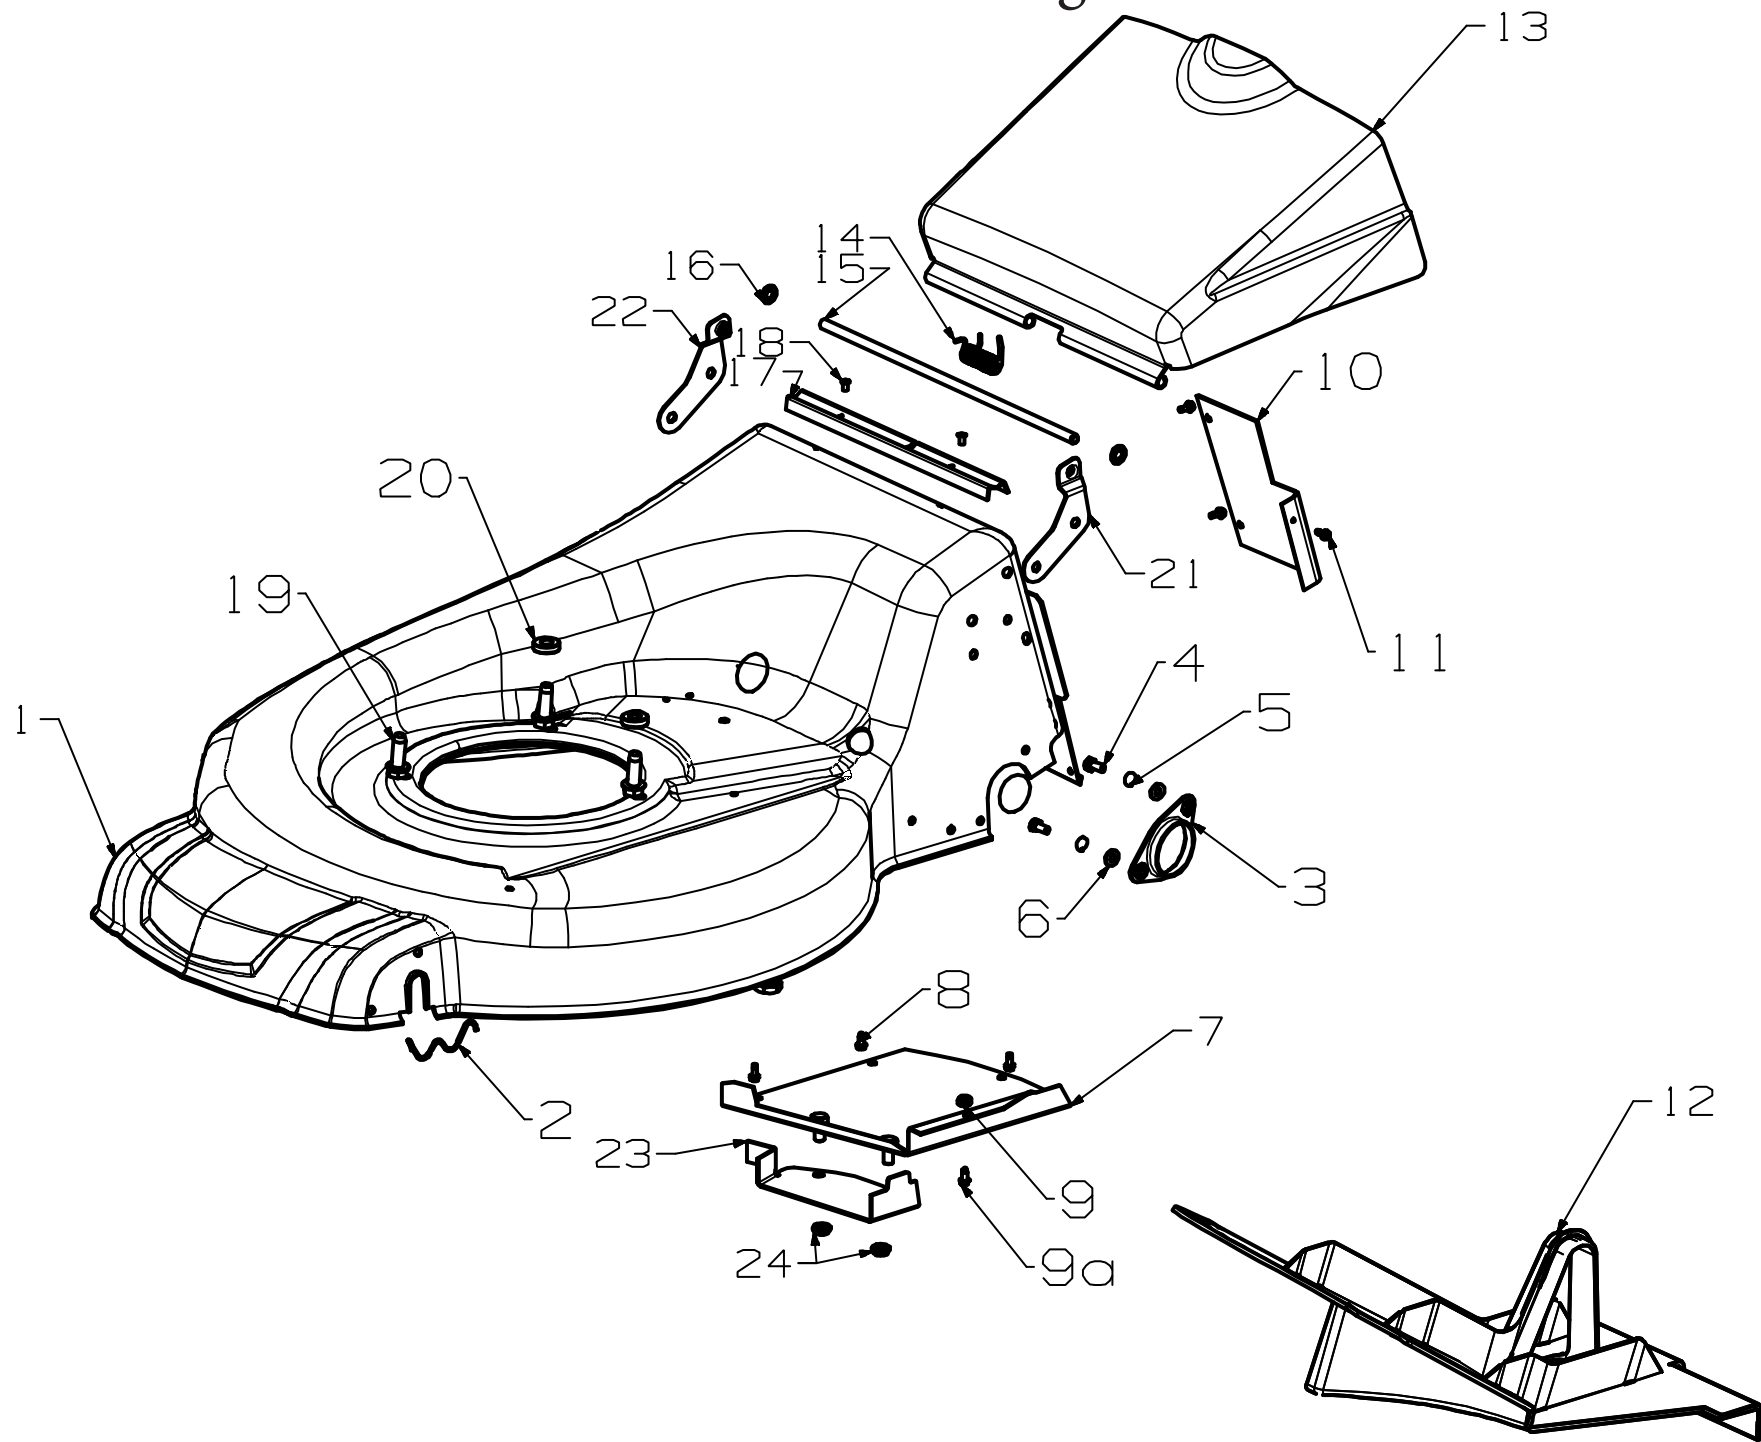

Mähgehäuse

ET-Nummern

Position	Artikelnummer	Beschreibung	Anzahl	Anmerkung
1	MP764309	Mähgehäuse 21" rot	1	
2	MP529674	Halter für Vorderachse "W"	2	
3	MP581178	Hinterachse	2	
4	MP501959	Sechskantschraube M6x12	4	
5	MP500201	Federring 6	4	
6	MP501703	Unterlegscheibe 6x14x1.2	4	
7	MP564018	Keilriemenabdeckung 540	1	
8	MP503630	Schneidschraube M4*10	3	
9	MP501764	Sicherungsmutter M6	1	
9a	MP501959	Sechskantschraube M6x12	1	
10	MP573579	Getriebeabdeckung 21"	1	
11	MP503630	Schneidschraube M4*10	3	
12	MP573389	Mulcheinsatz	1	
13	MP764454	Auswurfklappe Stahl	1	
14	MP579213	Feder für Auswurfklappe	1	
15	MP783312	Welle für Auswurfklappe 325x8	1	
16	MP501365	Starlock Sicherungsscheibe 5/16"	2	
17	MP579211	Kunststoffdichtleiste	2	
18	MP581369	Popniet 4Ø x 3.2 73SS5-2	2	
19	MP580453	Schraube 3/8x1-1/8 UNC	3	
20	MP573585	Distanz 22x4	3	
21	MP579209	Halter für Auswurfklappe links 19"	1	
22	MP579210	Halter für Auswurfklappe rechts 19"	1	
23	MP567413	Keilriemenabdeckung	1	
24	MP503831	Sicherungsmutter M8	2	
ohne NR.	MP573519	Bedienungsanleitung	1	
ohne NR.	MP573518	Checkheft Telsnig	1	
ohne NR.	MP564395	CE Dokument MS54	1	
ohne NR.	MP569643	Aufkleber "Pfeil"	1	
ohne NR.	MP573780	Aufkleber "High Quality"	1	
ohne NR.	MP573746	Aufkleber Holm	1	
ohne NR.	MP569297	Aufkleber Lautstärke	1	
ohne NR.	MP582049	Aufkleber "Auswurfklappe"	1	
ohne NR.	MP573079	Aufkleber "Herkules vorne"	1	
ohne NR.	MP564442	Aufkleber Schitthöhenverstellung	1	
ohne NR.	MP564416	Aufkleber Lautstärke MA55RVD	1	
ohne NR.	MP564418	Aufkleber Gehäuse MS54R	1	
ohne NR.	MP580778	Seilstopp	1	
ohne NR.	MP503054	Kabelband	4