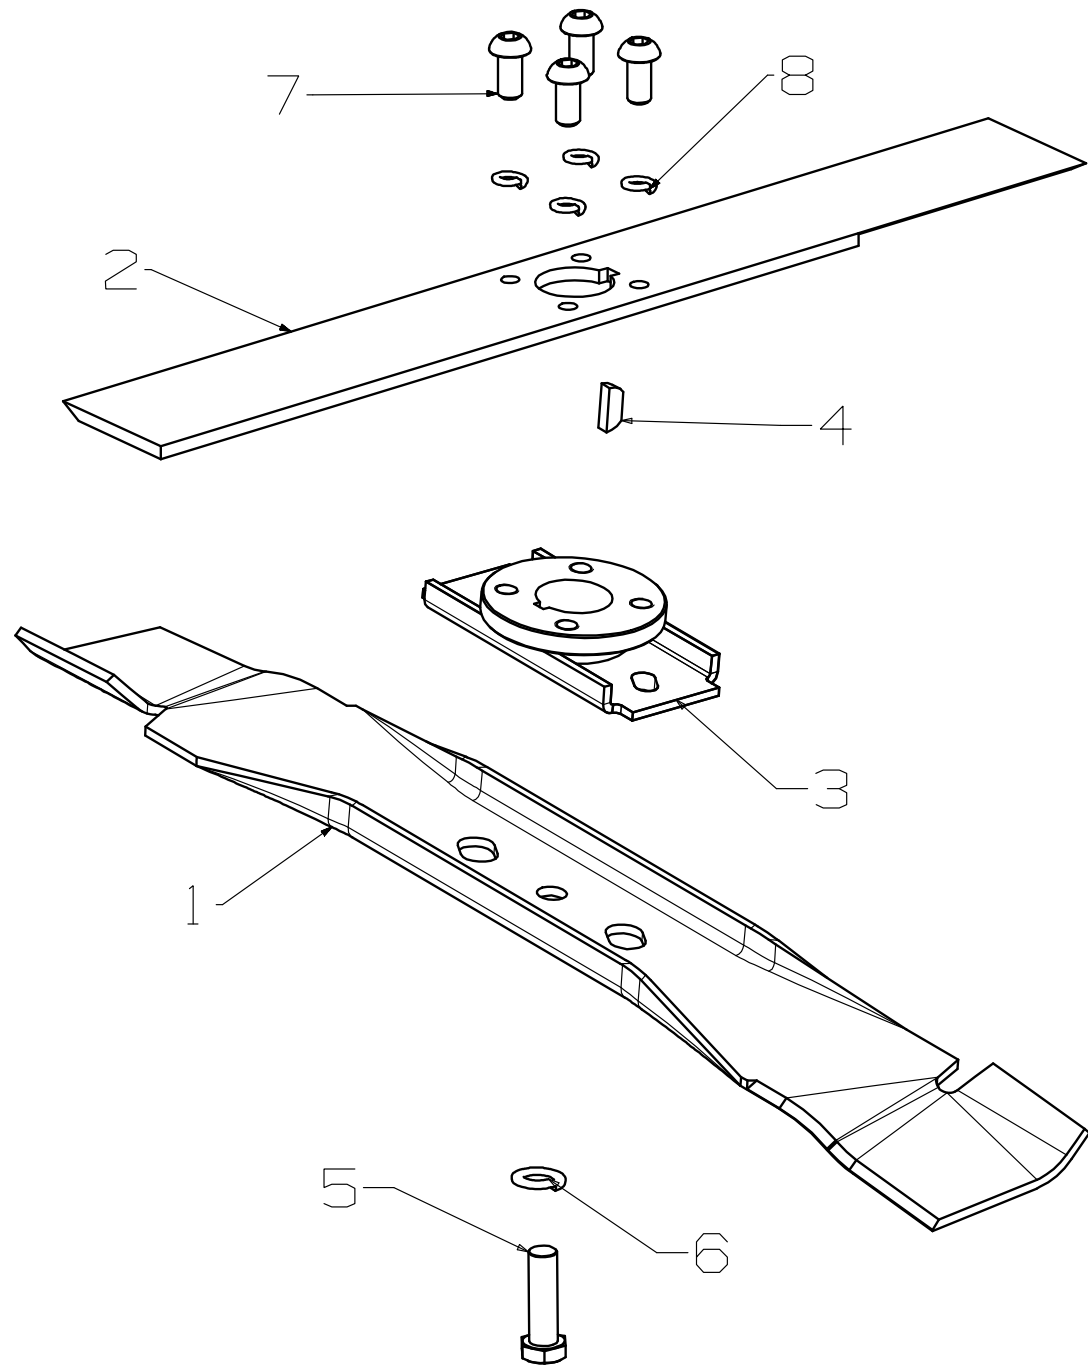

Achsen

ET-Nummern

Position	Artikelnummer	Beschreibung	Anzahl	Anmerkung
1	MP983281	Vorderachse 200mm	1	
2	MP573814	Verbindungsstange für Höhenverstellung	1	
3	MP573846	Unterstützungsfeder	1	
4	MP501056	Sicherungssplint 2.3x16	2	
5	MP580030	Drehlager für Vorderachse	2	
5a	MP580091	Drehpunktbuchse für Hinterachse	2	
6	MP579427	Innere Radabdeckung links	1	
6a	MP579426	Innere Radabdeckung rechts	1	
7	MP503301	Scheibe 1/2x3/4x18	6	
8	MP773868	Hinterachse 21"	1	
9	MP573849	Federblatt	1	
10	MP503373	Niet F-Kopf 3/16"x27/64"	3	
11	MP973681	Griff für Höhenverstellung	1	
12	MP581729	Knauf für Höhenverstellung	1	

Bereifung

ET-Nummern

Position	Artikelnummer	Beschreibung	Anzahl	Anmerkung
1	MP579203	Rad Kpl. 200mm	2	
1a	MP579070	Rad Kpl. 220mm	2	
2	MP551212	Kugellager	8	
3	MP501606	Unterlegscheibe 8x19x1.6	4	
4	MP503831	Sicherheitsmutter M8	4	
5	MP579204	Radkappe	2	
5a	MP579207	Radkappe 220mm silber	2	
6	MP579205	Innere Radabdeckung	2	
7	MP501703	Unterlegscheibe 6x14x1.2	6	
8	MP503794	Sechskantschraube M6x40	3	
8a	MP501815	Halteschraube M6x35	3	
9	MP569180	Antriebszahnrad 45 Zähne	2	
10	MP569479	Distanz für Antriebszahnrad	1	

Messer

ET-Nummern

Position	Artikelnummer	Beschreibung	Anzahl	Anmerkung
1	MP573391	Unteres Messer 540	1	
2	MP573552	Oberes Messer 21"	1	
3	MP564437	Messermithnehmer 25 mm M8x18	1	
4	MP503363	Keil 5/8"x3/16"x1/4"	1	
5	MP503543	Messerschraube 3/8x1.5 NYG 8	1	
6	MP500204	Federscheibe 3/8"	1	
7	MP502147	Sechskantschraube M8x16	4	
8	MP503747	Scheibe 8	4	