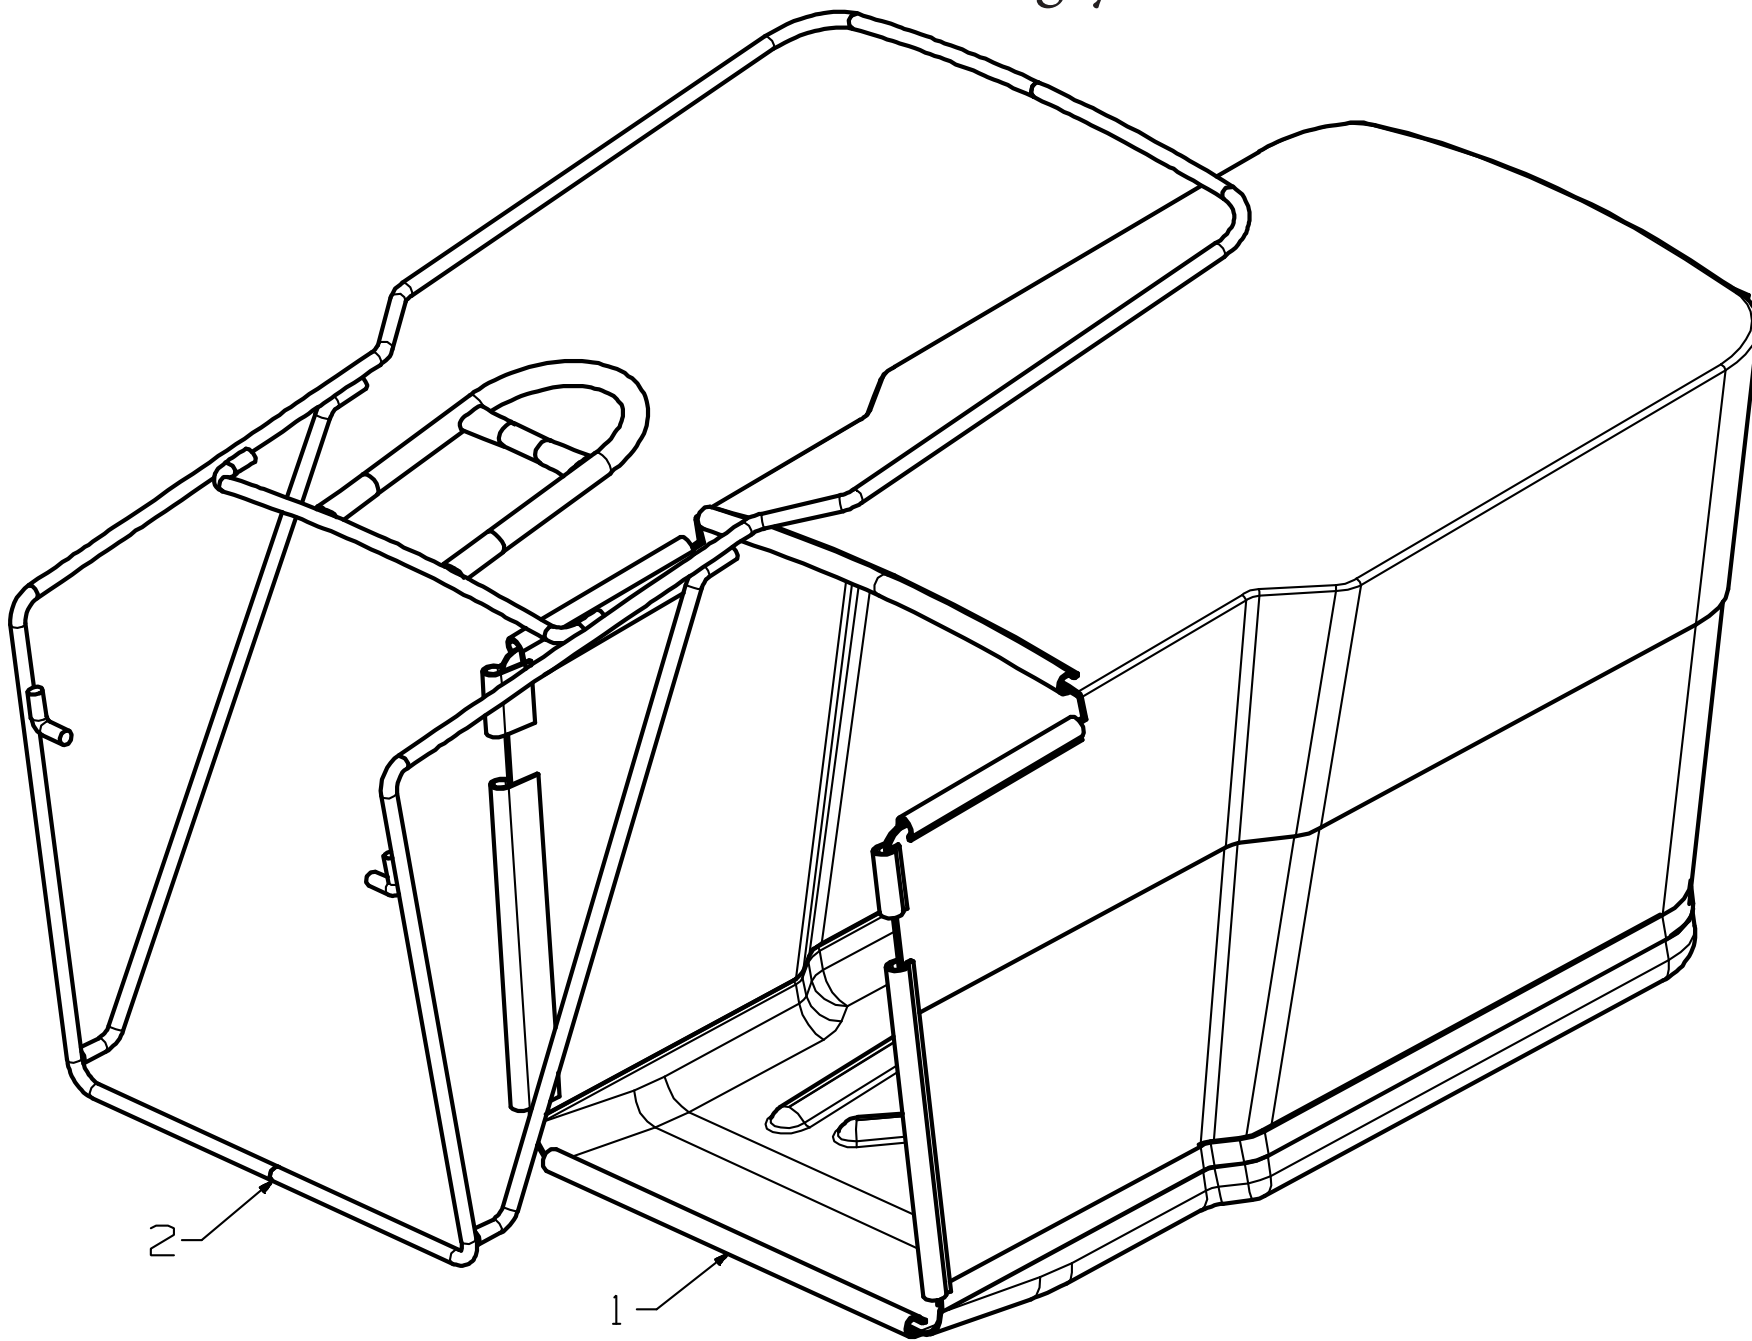

Fangsystem

2

1

ET-Nummern

Position	Artikelnummer	Beschreibung	Anzahl	Anmerkung
ohne NR.	MP764311	Fangsack Kpl.	1	inkl. 1-2
1	MP564311	Fangsack	1	
2	MP564312	Fangsackrahmen	1