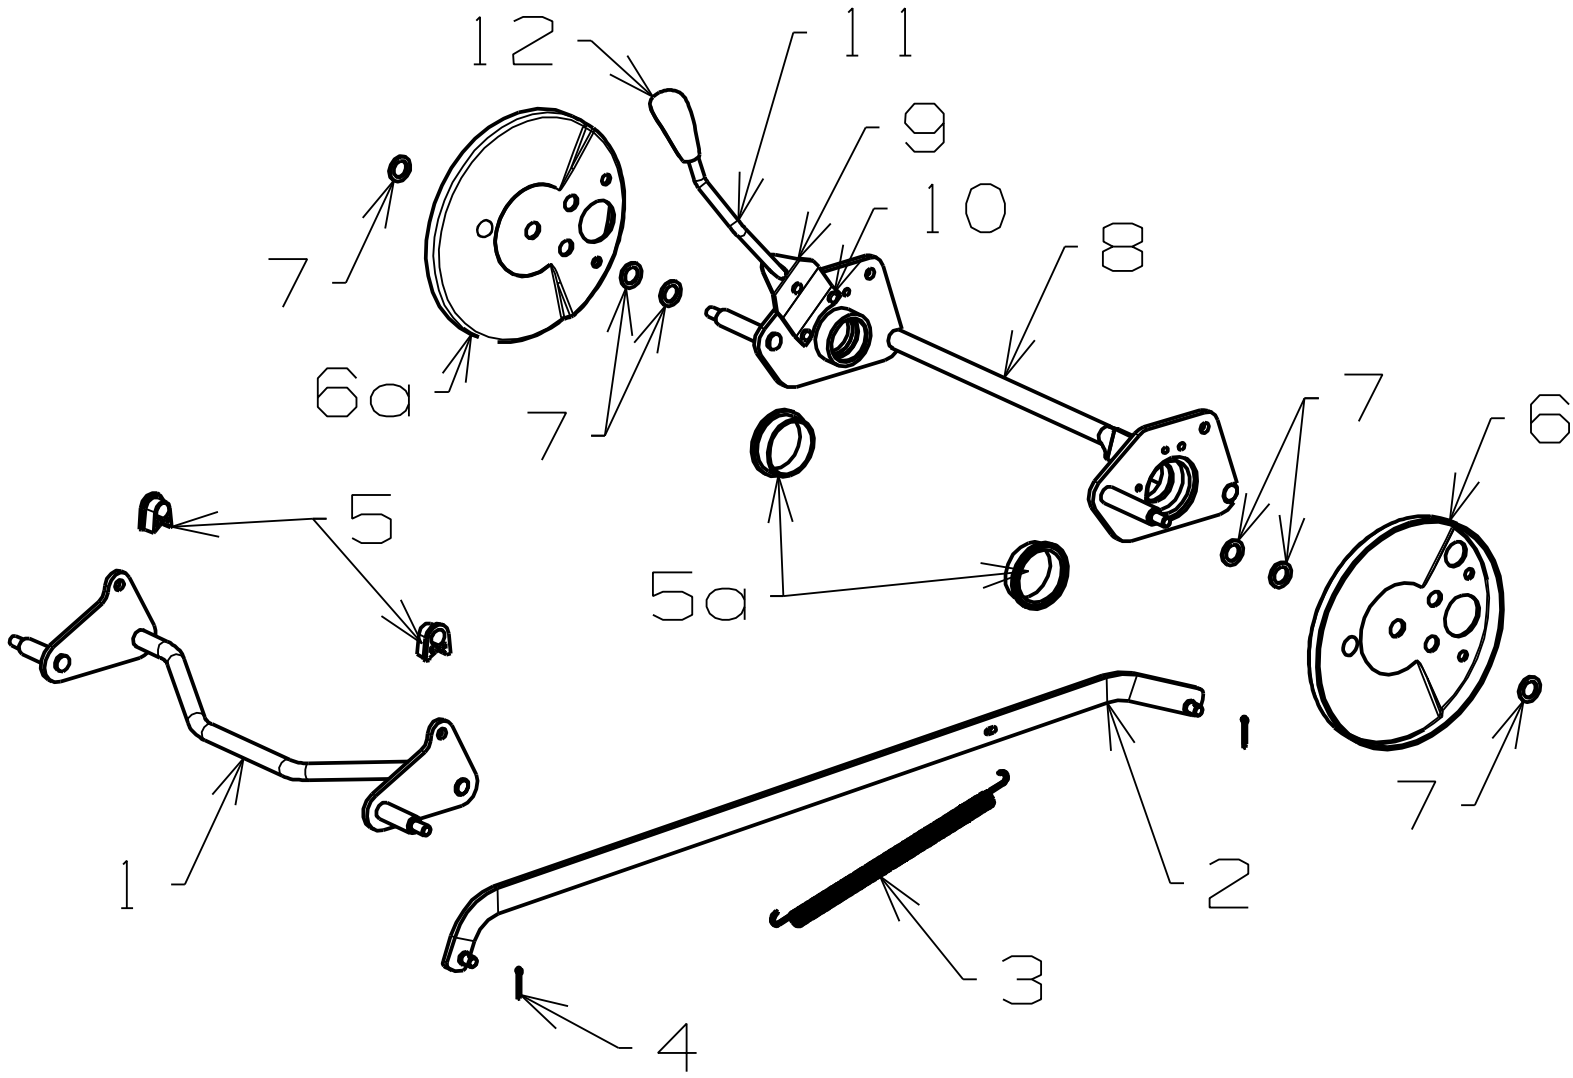

Achsen

ET-Nummern

Position	Artikelnummer	Beschreibung	Anzahl	Anmerkung
1	MP983281	Vorderachse 200mm	1	
2	MP573814	Verbindungsstange für Höhenverstellung	1	
3	MP573846	Unterstützungsfeder	1	
4	MP501056	Sicherungssplint 2.3x16	2	
5	MP580030	Drehlager für Vorderachse	2	
5a	MP580091	Drehpunktbuchse für Hinterachse	2	
6	MP579427	Innere Radabdeckung links	1	
6a	MP579426	Innere Radabdeckung rechts	1	
7	MP503301	Scheibe 1/2x3/4x18	6	
8	MP773868	Hinterachse 21"	1	
9	MP573849	Federblatt	1	
10	MP503373	Niet F-Kopf 3/16"x27/64"	3	
11	MP973681	Griff für Höhenverstellung	1	
12	MP581729	Knauf für Höhenverstellung	1