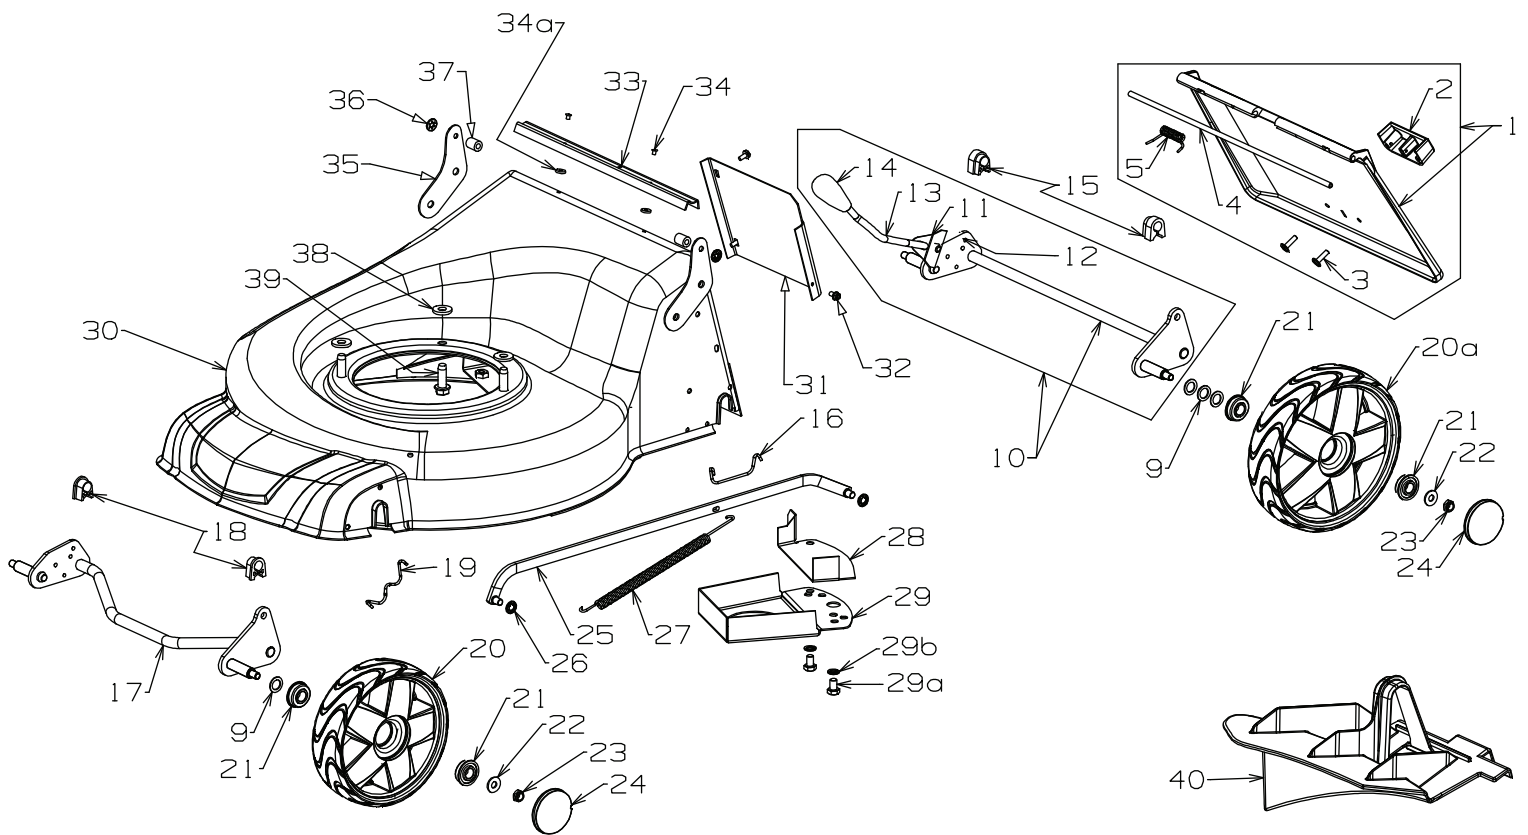

Gehäuse, Räder & Achsen

Ersatzteilnummern

Pos.	Art. Nr.	Beschreibung	Anzahl	Anmerkung
01	MP764117	Auswurfklappe kpl. Kunststoff	1	
02	MP580602	Griff	1	
03	MP503650	Schneidschraube 12x11/16"	2	
04	MP779732	Welle für Auswurfklappe 377x6	1	
05	MP581349	Feder für Auswurfklappe 18"	1	
09	MP503301	Unterlegscheibe 1/2x3/4x18g	8	
10	MP783256	Hinterachse kpl.	1	
11	MP580649	Federblatt	1	
12	MP503373	Niet F-Kopf 3/16"x27/64"	3	
13	MP973681	Griff für Höhenverstellung	1	
14	MP581729	Knauf für Höhenverstellung	1	
15	MP580668	Drehlager für Hinterachse	2	
16	MP579292	Halter für Hinterachse	2	
17	MP983247	Vorderachse Kpl.	1	
18	MP580030	Drehlager für Vorderachse	2	
19	MP529674	Halter für Vorderachse "W"	2	
20	MP579196	Vorderrad 175mm Silber	2	inkl. 2 x MP551212
20a	MP579197	Hinterrad Kpl. 200mm Silber	2	inkl. 2 x MP551212
21	MP551212	Kugellager	8	
22	MP501606	Unterlegscheibe 8x19x1.6	4	
23	MP503831	Sechskantmutter mit Polyamidklemmteil M8	4	
24	MP579198	Radkappe	4	Silber
25	MP981270	Verbindungsstange für Höhenverstellung	1	
26	MP501365	Starlock Sicherungsscheibe 5/16"	2	
27	MP581463	Unterstützungsfeder	1	
28	MP565280	Keilriemenabdeckung 18" STL	1	
29	MP567412	Keilriemenabdeckung 18" SPV	1	
29a	MP501863	Sechskantschraube M8x12	2	
29b	MP503747	Federring 8	2	
30	MP769591	Mähgehäuse 18"	1	Rot
31	MP573131	Getriebeabdeckung 18"	1	
32	MP503630	Schneidschraube M4*10	3	
33	MP583151	Kunststoffdichtleiste	1	
34	MP581369	Popniet 4Ø x 3.2 73SS5-2	2	
34a	MP502170	Nylonscheibe 5x12x2.0	2	
35	MP567585	Halter für Auswurfklappe	2	
36	MP503574	Starlock Sicherungsscheibe 6 Ø	2	
37	MP579733	Distanz für Auswurfklappe	2	
38	MP503419	Unterlegscheibe 10x23x3,0	3	

Gehäuse, Räder & Achsen

Ersatzteilnummern

Pos.	Art. Nr.	Beschreibung	Anzahl	Anmerkung
39	MP580453	Schraube 3/8x1-1/8 UNC	3	
40	MP573278	Mulcheinsatz 18"	1	Optional

Teile ohne Abbildung

Teile ohne Abbildung