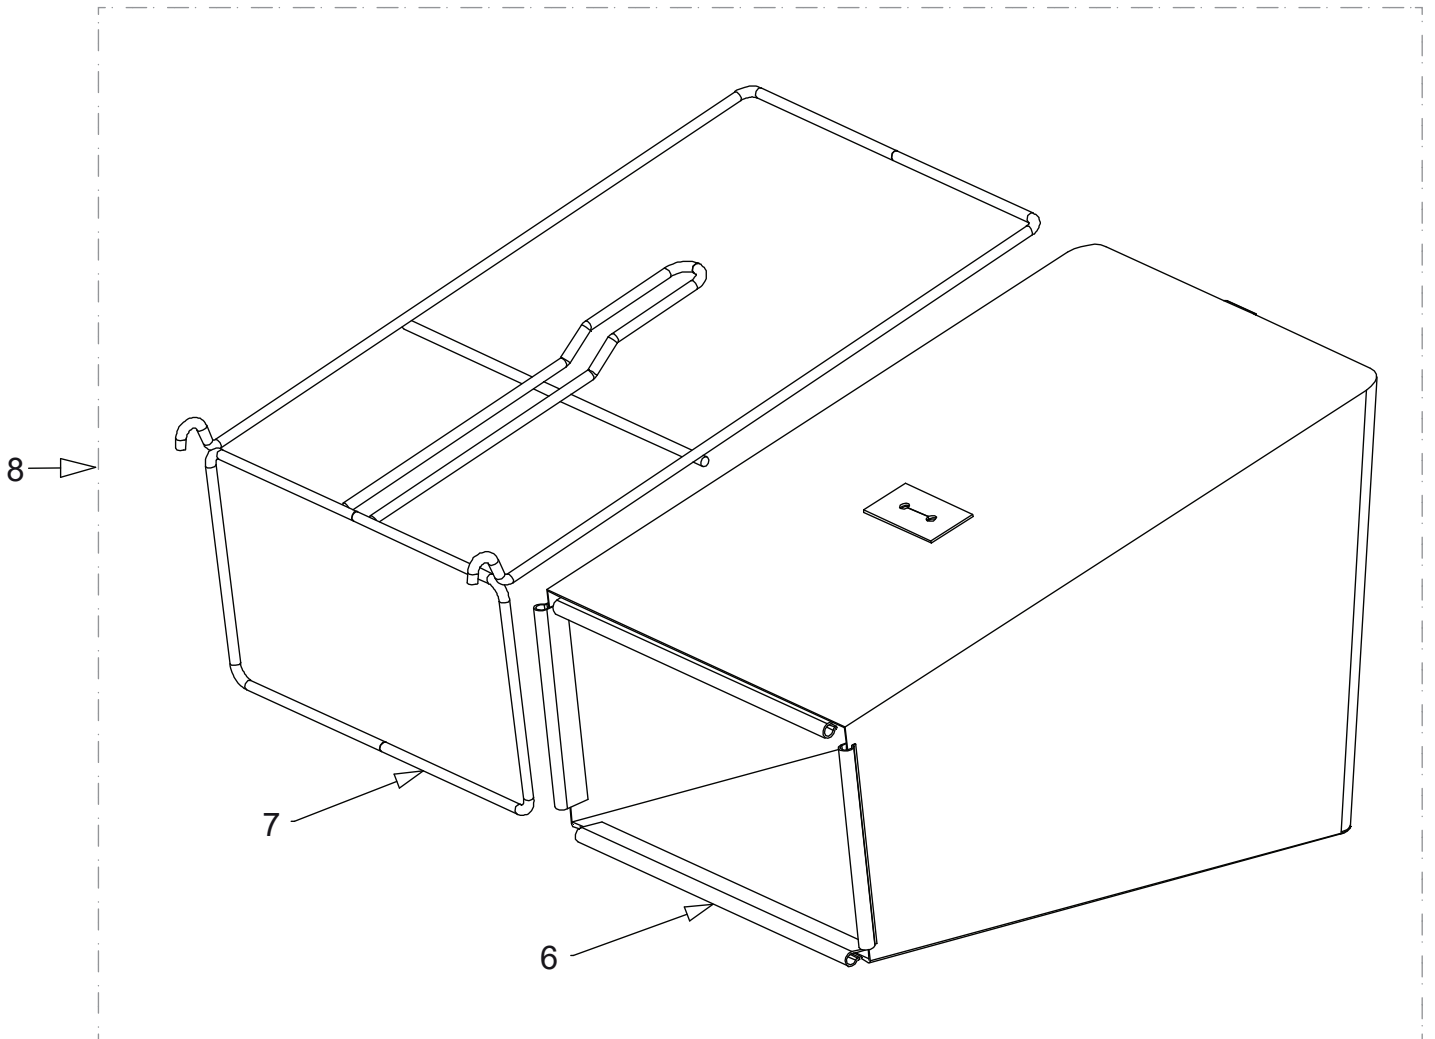

Messer & Fangsystem

Ersatzteilnummern

Pos.	Art. Nr.	Beschreibung	Anzahl	Anmerkung
01	MP573512	Messer 460mm	1	
02	MP031640	Messeraufnahme 25mm	1	
03	MP503363	Scheibenfeder 5/8x3/16x1/4	1	
04	MP503543	Messerschraube 3/8x1.5 NYG 8	1	
05	MP502297	Tellerscheibe 10x30x3	1	
06	MP567539	Fangsack 18"	1	
07	MP567601	Fangsackrahmen 18"	1	
08	MP767536	Fangsack Kpl. 18"	1	