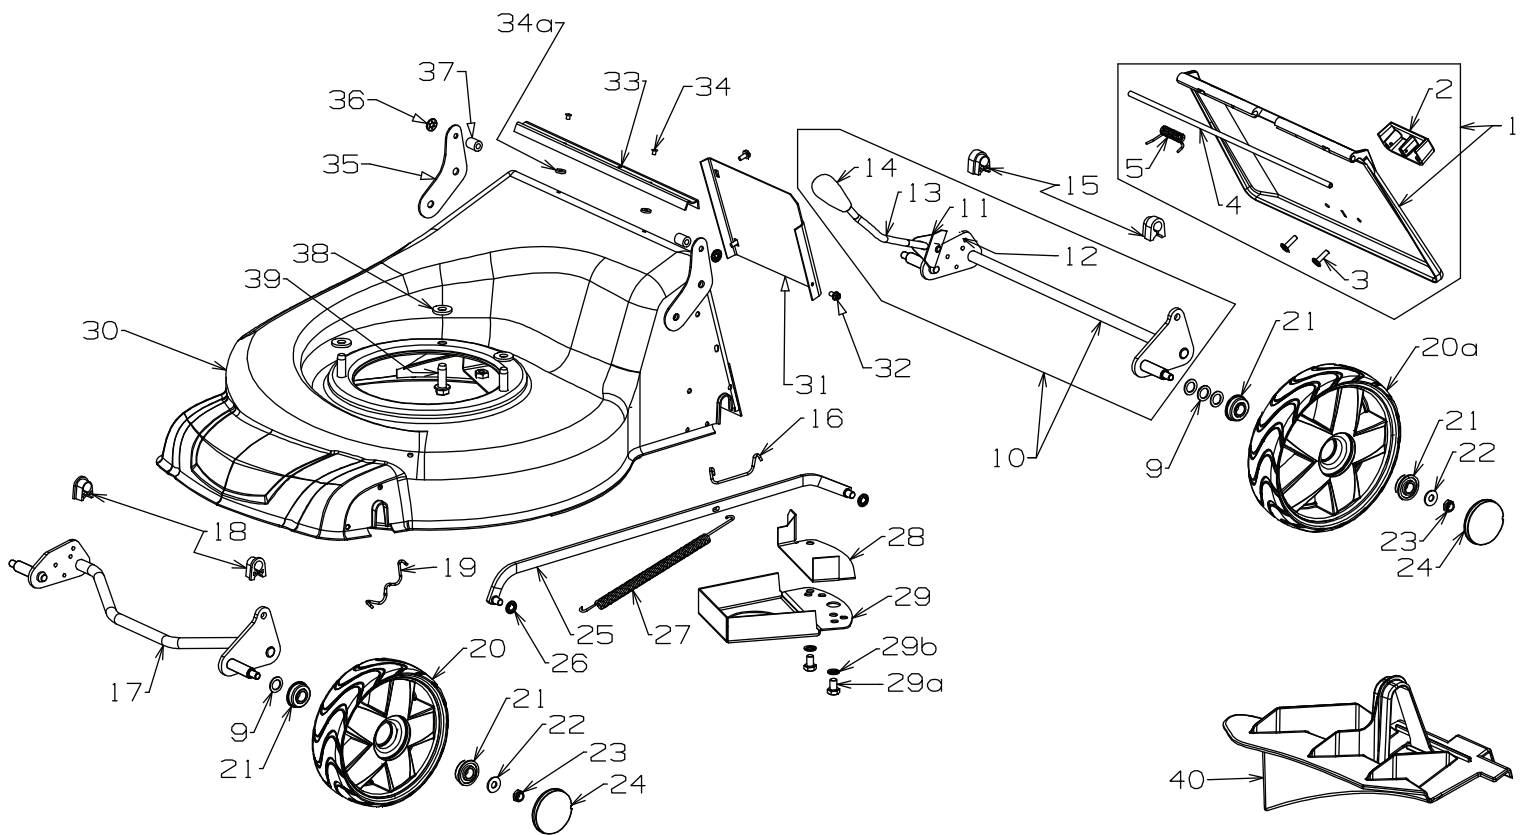

Gehäuse, Räder & Achsen

Ersatzteilnummern

Pos.	Art. Nr.	Beschreibung	Anzahl	Anmerkung
01	MP764117	Auswurfklappe kpl. Kunststoff	1	
02	MP580602	Griff	1	
03	MP503650	Schneidschraube 12x11/16"	2	
04	MP779732	Welle für Auswurfklappe 377x6	1	
05	MP581349	Feder für Auswurfklappe 18"	1	
09	MP503301	Unterlegscheibe 1/2x3/4x18g	8	
10	MP783256	Hinterachse kpl.	1	
11	MP580649	Federblatt	1	
12	MP503373	Niet F-Kopf 3/16"x27/64"	3	
13	MP973681	Griff für Höhenverstellung	1	
14	MP581729	Knauf für Höhenverstellung	1	
15	MP580668	Drehlager für Hinterachse	2	
16	MP579292	Halter für Hinterachse	2	
17	MP983247	Vorderachse Kpl.	1	
18	MP580030	Drehlager für Vorderachse	2	
19	MP529674	Halter für Vorderachse "W"	2	
20	MP579196	Vorderrad 175mm Silber	2	inkl. 2 x MP551212
20a	MP579197	Hinterrad Kpl. 200mm Silber	2	inkl. 2 x MP551212
21	MP551212	Kugellager	8	
22	MP501606	Unterlegscheibe 8x19x1.6	4	
23	MP503831	Sechskantmutter mit Polyamidklemmteil M8	4	
24	MP579198	Radkappe	4	Silber
25	MP981270	Verbindungsstange für Höhenverstellung	1	
26	MP501365	Starlock Sicherungsscheibe 5/16"	2	
27	MP581463	Unterstützungsfeder	1	
28	MP565280	Keilriemenabdeckung 18" STL	1	
29	MP567412	Keilriemenabdeckung 18" SPV	1	
29a	MP501863	Sechskantschraube M8x12	2	
29b	MP503747	Federring 8	2	
30	MP769591	Mähgehäuse 18"	1	Rot
31	MP573131	Getriebeabdeckung 18"	1	
32	MP503630	Schneidschraube M4*10	3	
33	MP583151	Kunststoffdichtleiste	1	
34	MP581369	Popniet 4Ø x 3.2 73SS5-2	2	
34a	MP502170	Nylonscheibe 5x12x2.0	2	
35	MP567585	Halter für Auswurfklappe	2	
36	MP503574	Starlock Sicherungsscheibe 6 Ø	2	
37	MP579733	Distanz für Auswurfklappe	2	
38	MP503419	Unterlegscheibe 10x23x3,0	3