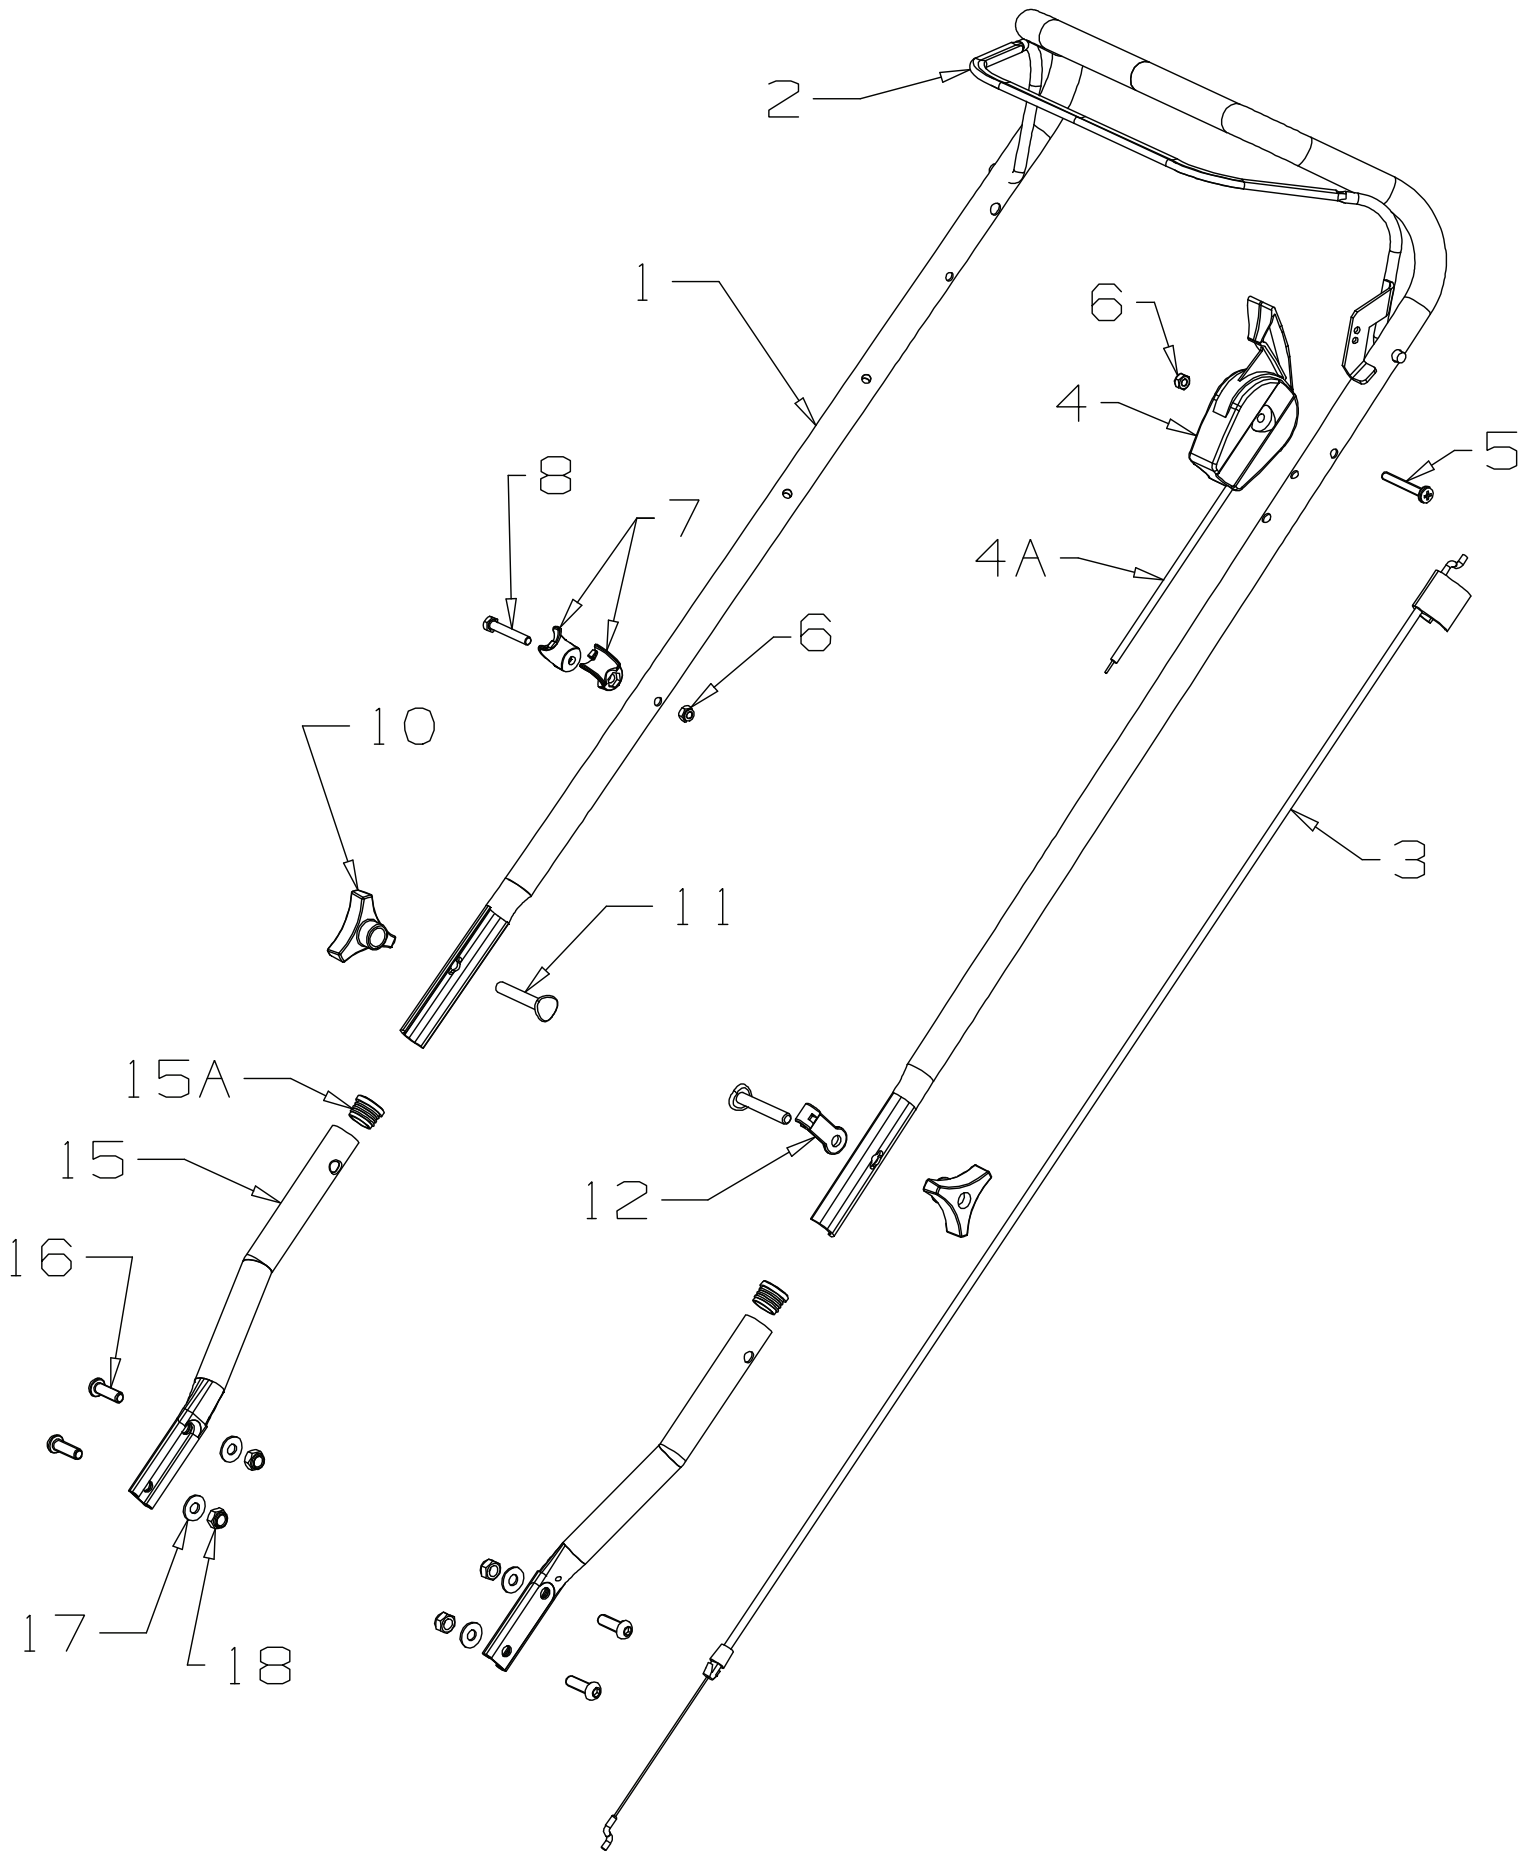

Ersatzteilliste MS 46
Artikel Nummer 15655
ab Seriennummer 8553948

Inhalt

Messer & Fangsystem	3
Ersatzteilnummern	4
Holm	5
Ersatzteilnummern	6
Gehäuse, Räder & Achsen	7
Ersatzteilnummern	8
Gehäuse, Räder & Achsen	9
Ersatzteilnummern	10
Teile ohne Abbildung	11
Ersatzteilnummern	12

Messer & Fangsystem

Ersatzteilnummern

Pos.	Art. Nr.	Beschreibung	Anzahl	Anmerkung
01	MP573512	Messer 460mm	1	
02	MP031640	Messeraufnahme 25mm	1	
03	MP503363	Scheibenfeder 5/8x3/16x1/4	1	
04	MP503543	Messerschraube 3/8x1.5 NYG 8	1	
05	MP502297	Tellerscheibe 10x30x3	1	
06	MP567539	Fangsack 18"	1	
07	MP567601	Fangsackrahmen 18"	1	
08	MP767536	Fangsack Kpl. 18"	1	

Holm

Ersatzteilnummern

Pos.	Art. Nr.	Beschreibung	Anzahl	Anmerkung
01	MP781265	Holm mit Überzug Kpl. Schwarz	1	
02	MP981740	Motorstoppbügel	1	
03	MP581656	Motorbremsbowdenzug	1	
4/4a	MP583458	Gasbowdenzug Kpl.	1	
05	MP503604	Kreuzschraube M6x45	1	
06	MP501764	Sechskantmutter mit Polyamidklemmteil M6	1	
07	MP703856	Halter für Starterseil Kpl.	1	
08	MP503794	Sechskantschraube M6x40	1	
09	MP501764	Sechskantmutter mit Polyamidklemmteil M6	1	
10/11	MP774230	Holmverschraubung Kpl.	1	
10	MP574230	Knebelmutter M8	2	
11	MP574218	Schraube M8x53x35	2	
12	MP581527	Kabelhalter	1	
15	MP980692	Unterholm	2	
15a	MP503319	Verschlussstopfen	2	
16	MP503643	Sechskantschraube M8x25	4	
17	MP501606	Unterlegscheibe 8x19x1.6	4	
18	MP501793	Sechskantmutter mit Polyamidklemmteil M8	4	