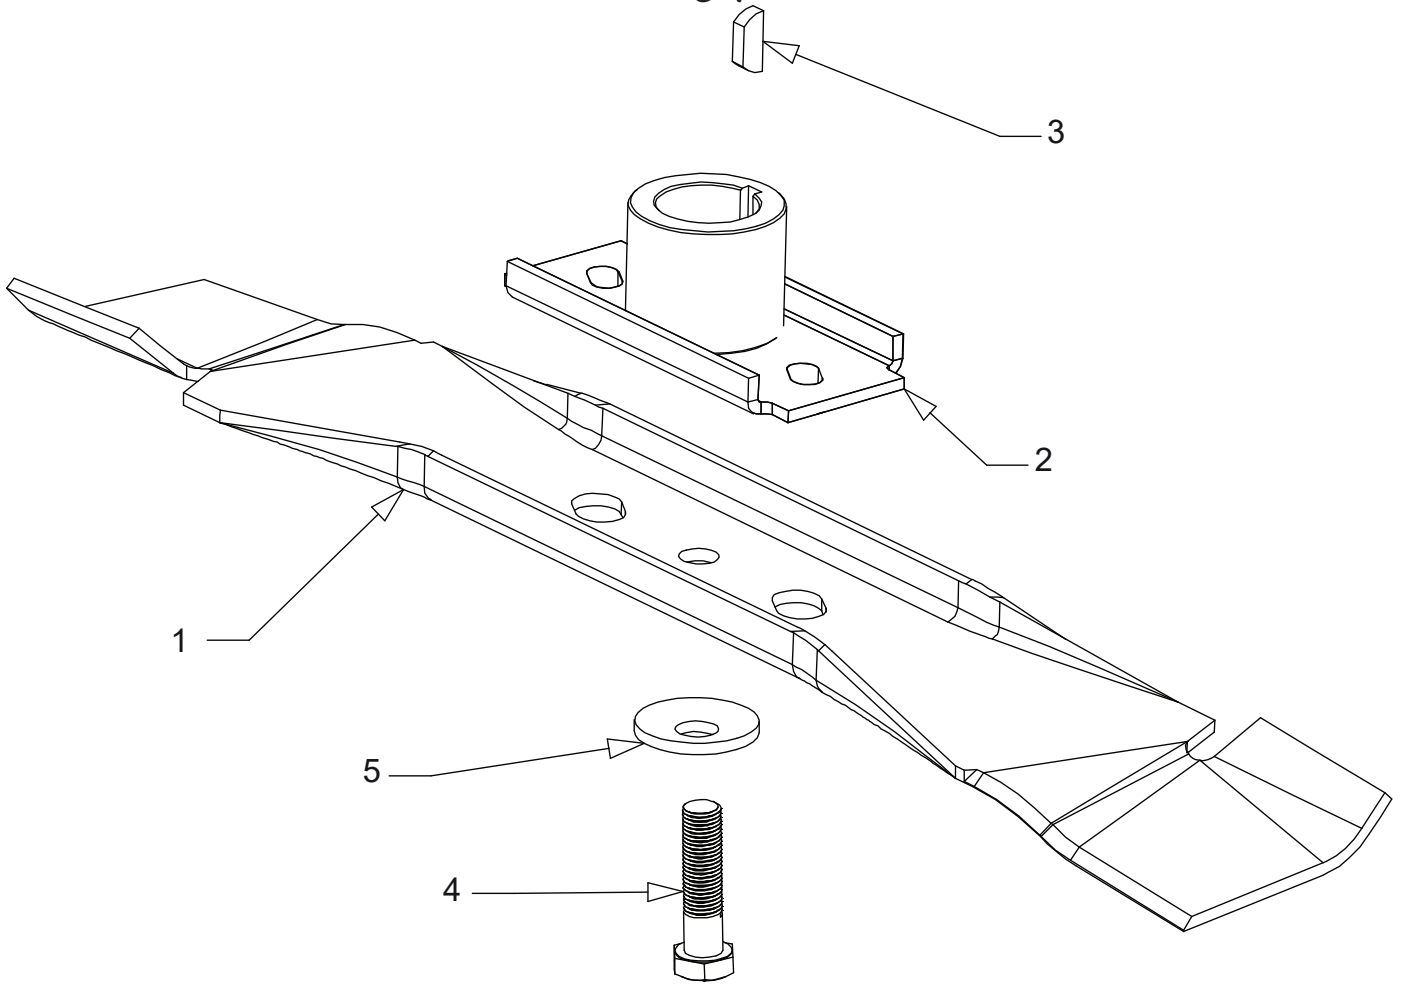

Ersatzteilliste MS 46
Artikel Nummer 15655
ab Seriennummer 8553948

Inhalt

Messer & Fangsystem	3
Ersatzteilnummern	4
Holm	5
Ersatzteilnummern	6
Gehäuse, Räder & Achsen	7
Ersatzteilnummern	8
Gehäuse, Räder & Achsen	9
Ersatzteilnummern	10
Teile ohne Abbildung	11
Ersatzteilnummern	12

Messer & Fangsystem

Ersatzteilnummern

Pos.	Art. Nr.	Beschreibung	Anzahl	Anmerkung
01	MP573512	Messer 460mm	1	
02	MP031640	Messeraufnahme 25mm	1	
03	MP503363	Scheibenfeder 5/8x3/16x1/4	1	
04	MP503543	Messerschraube 3/8x1.5 NYG 8	1	
05	MP502297	Tellerscheibe 10x30x3	1	
06	MP567539	Fangsack 18"	1	
07	MP567601	Fangsackrahmen 18"	1	
08	MP767536	Fangsack Kpl. 18"	1	