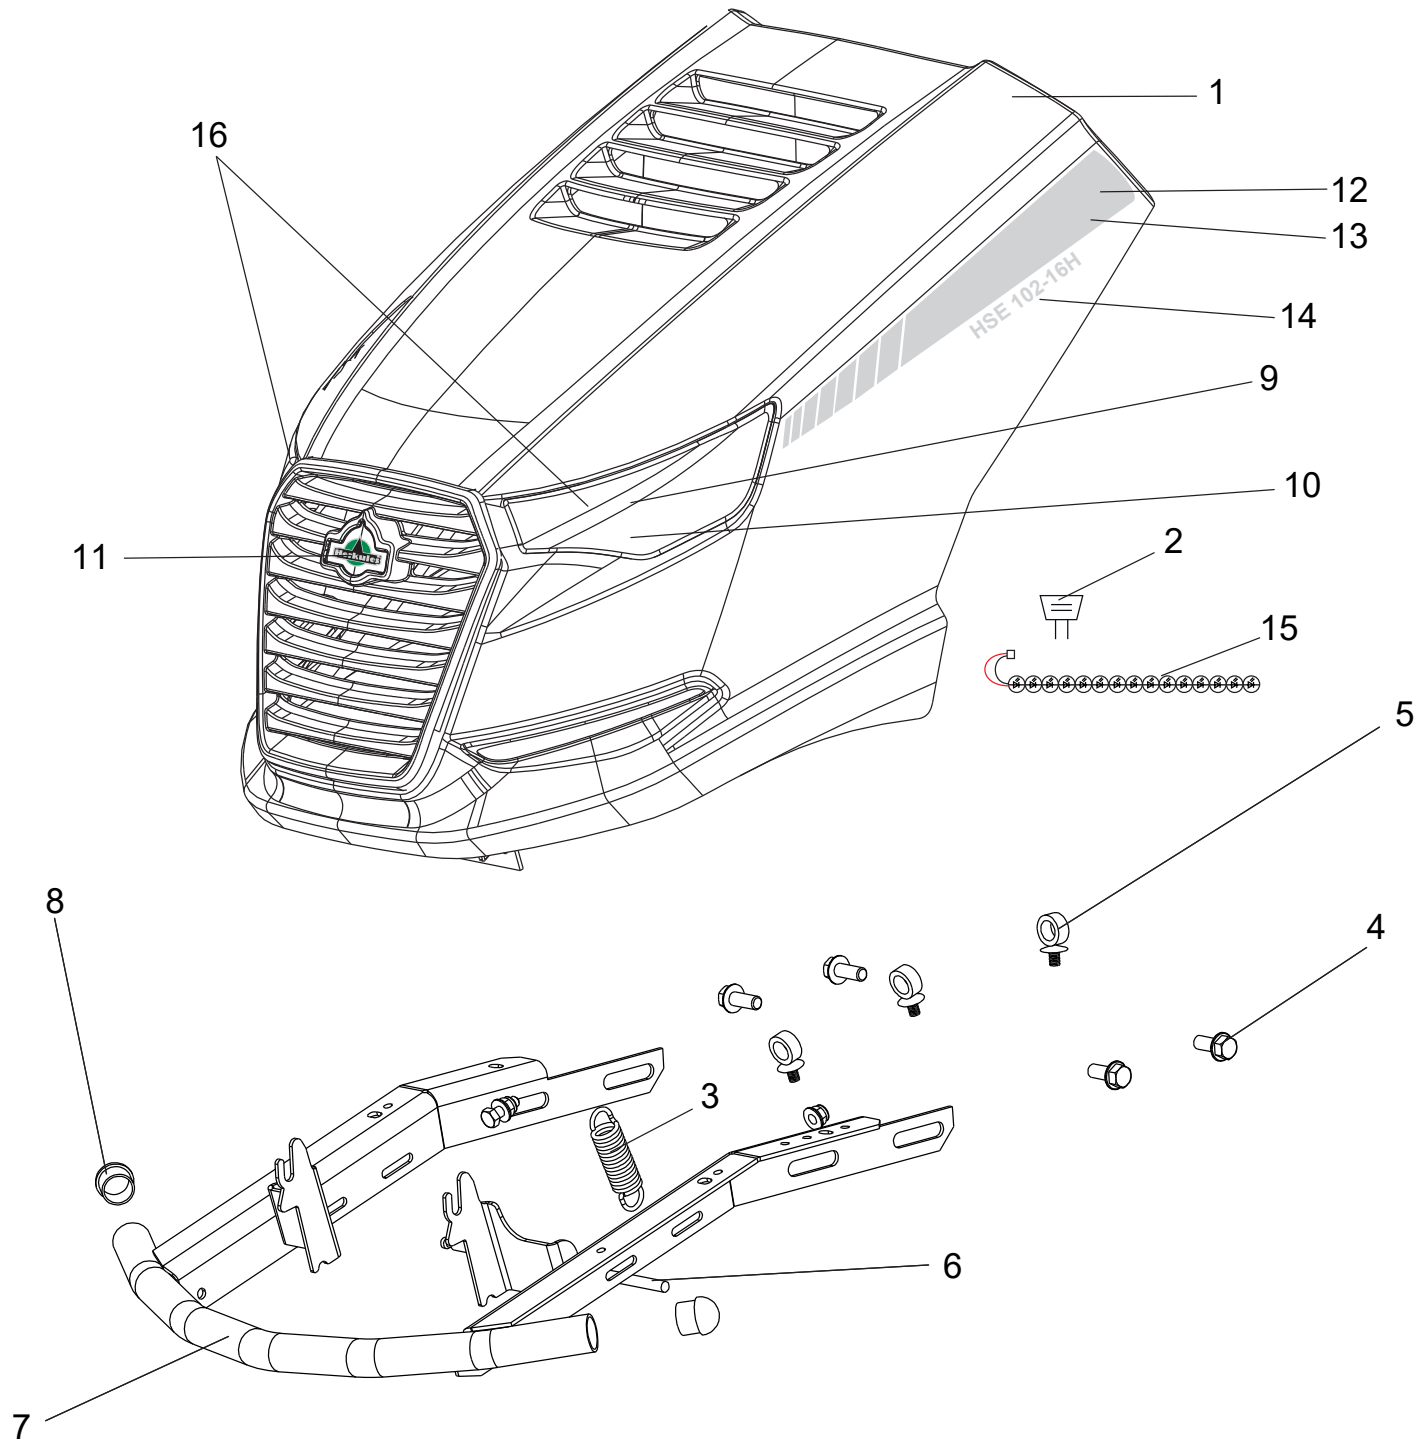

Motorhaube

Ersatzteilnummern

Pos.	Artikelnummer	Beschreibung	Anzahl
01	N532151765	Motorhaube Kpl. rot 9-1849-481	1
02	N347411004	Halogen Glühbirne MR16 50 mm 20	2
03	N315231203	Feder 0-9746-472	1
04	N309578554	Sechskantschraube mit Sperrverzahnung M10X25 DIN 6921	4
05	N532150211	Kabelklammer 282 432	3
06	S532013102143	Sicherungsstange	1
07	S532918452193	Stoßstange	1
08	N321841091	Endkappe 28X1.5-2	1
09	N443953007	Glühlampensockel 9-8316-620	2
10	N341271169	Lichtkabelbaum	1
11	81176	Aufkleber Motorhaube vorne	1
12	N283293326	Aufkleber Motorhaube links	1
13	N283293327	Aufkleber Motorhaube	1
14	N/L	Typaufkleber HSE102-16H	2
15	N341271182	LED im Scheinwerfer 15 LED	2
16	N532151746	Scheinwerfersatz Kpl. re & li	1