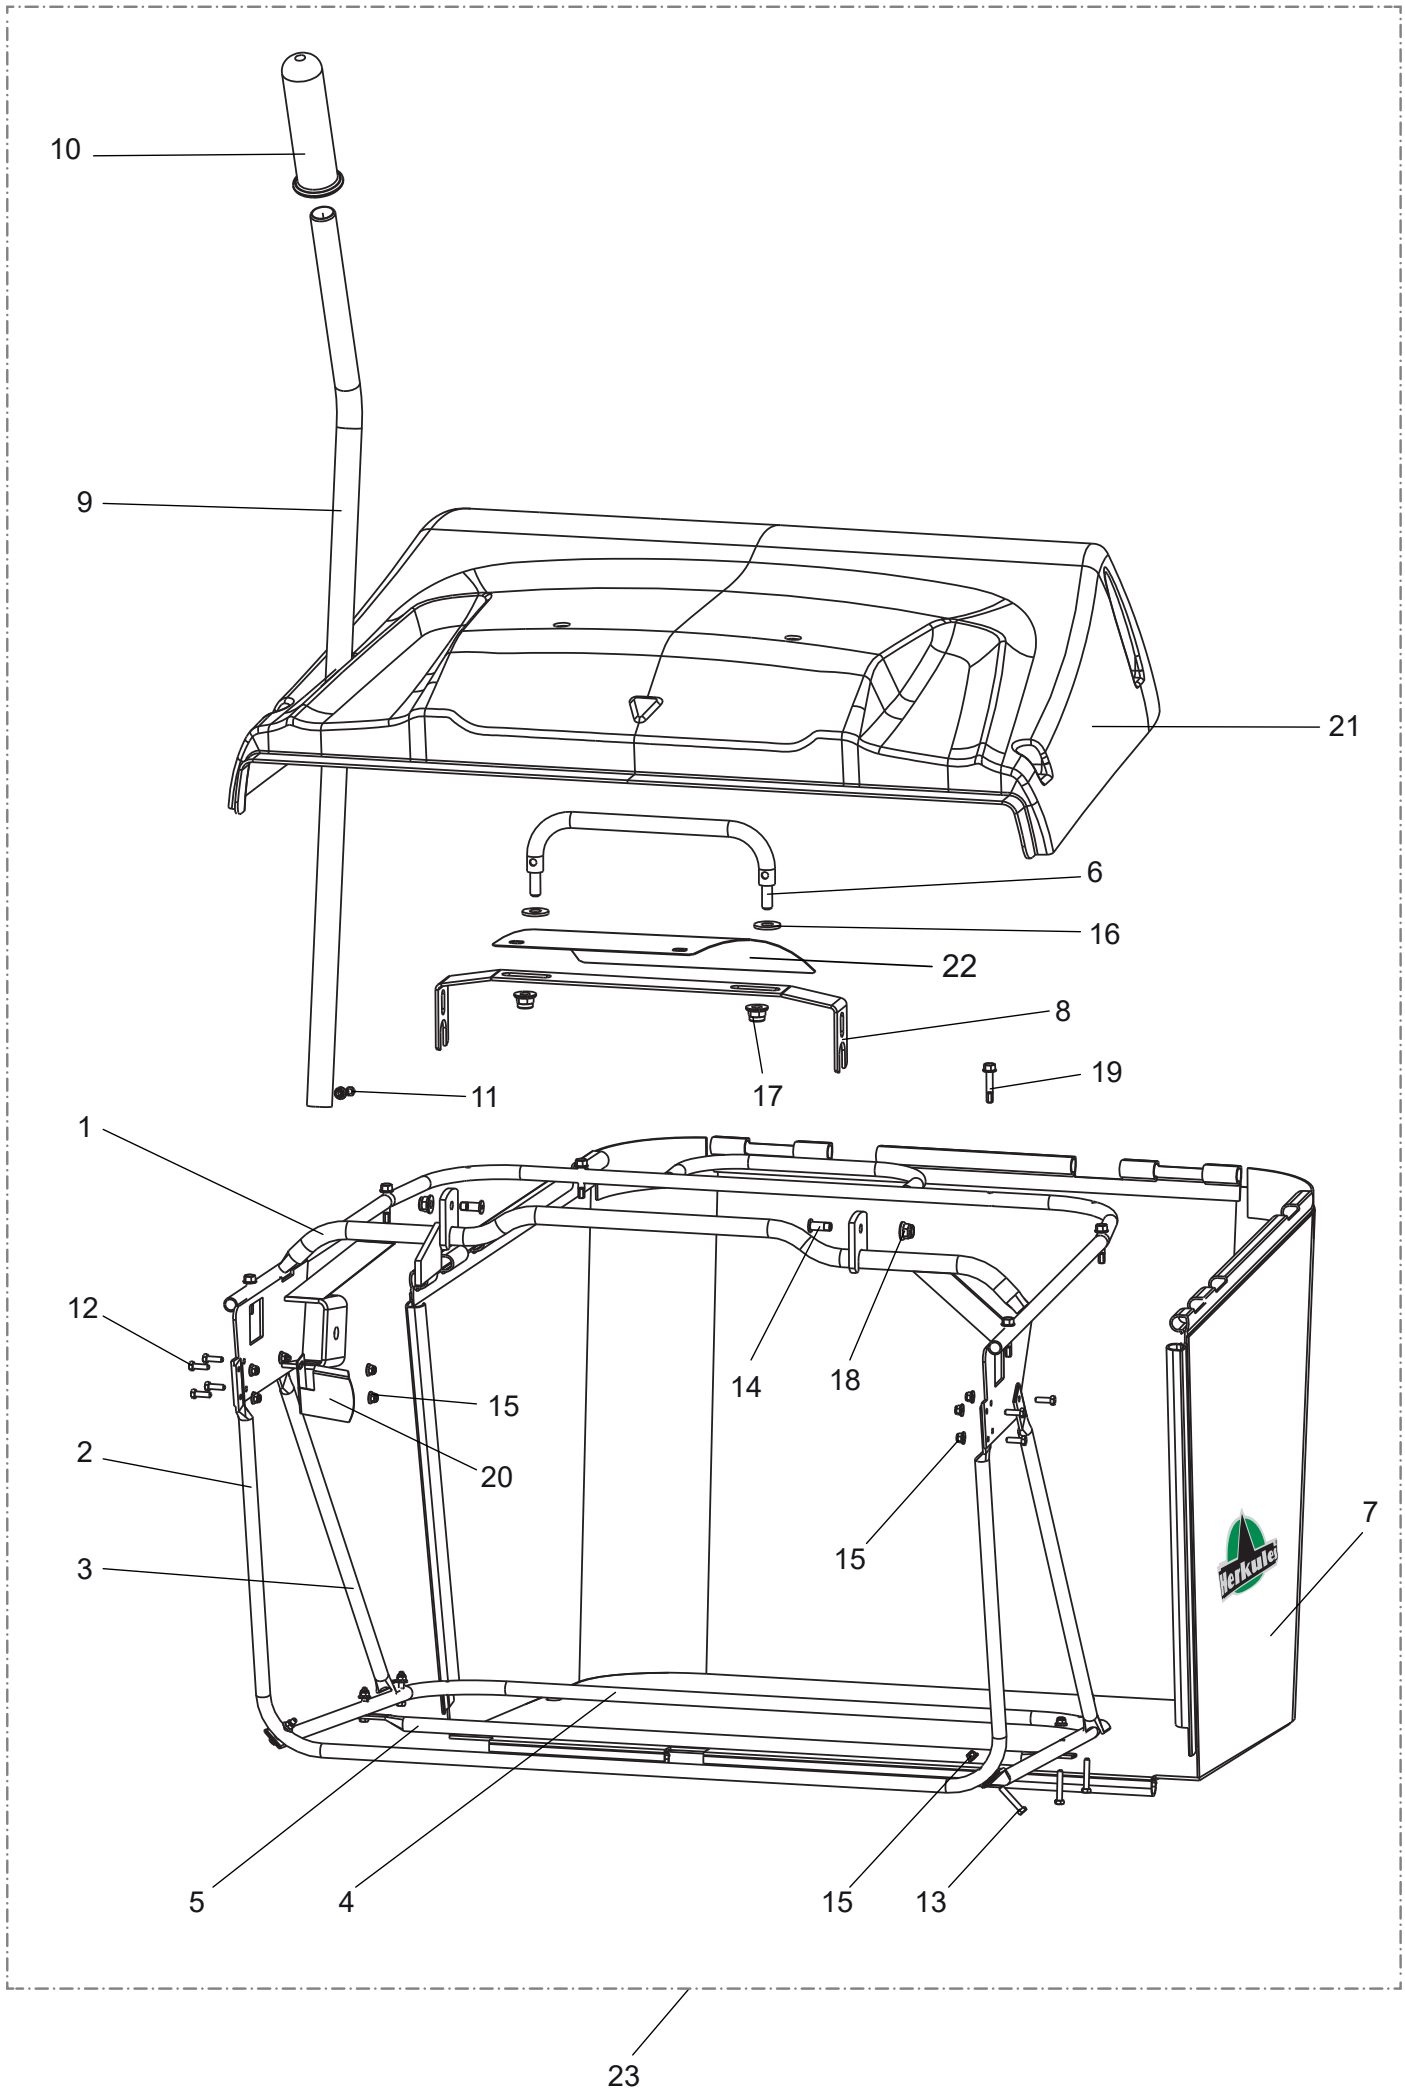

Fangsystem 300L

Ersatzteilnummern

Pos.	Artikelnummer	Beschreibung	Anzahl
01	S532974472693	Oberrahmen	1
02	S532074442233	Vorderes Rohr	1
03	S532074262133	Verstärkung 526,2mm	2
04	S532074442253	Unteres Rohr	1
05	S532074262013	Verbindungsrohr 740mm	1
06	S532913463253	Handgriff Kpl.	1
07	N532151489	Fangsack 300L mit Logo	1
08	S532015408483	Verstärkung	1
09	S532074202013	Aushubhebel	1
10	N532151120	Handgriff MOSS 10189	1
11	N309203548	Schraube M5X12	1
12	N309203539	Schraube M5X16	8
13	N309203555	Schraube M5X30	6
14	N309578535	Schraube M8X20 BN1206	2
15	N311129524	Mutter M5 DIN 6926 verzinkt	15
16	N311212040	Unterlegscheibe 11 schwarz	2
17	N311129523	Mutter M10 DIN 6926 verzinkt	2
18	N532150290	Mutter M8 DIN 6926 8 verzinkt	2
19	N309315013	Schraube ST 6.3X32 DIN 7504 K	6
20	S532097402233	Federblech für Fangkorbschalter	1
21	N532151213	Fangkorbdeckel Rot Telsnig 0-7447-276	1
22	S532085412093	Schutzblech im Fangkorb	1
23	S532974963013	Fangsystem Kpl. mit Logo	1