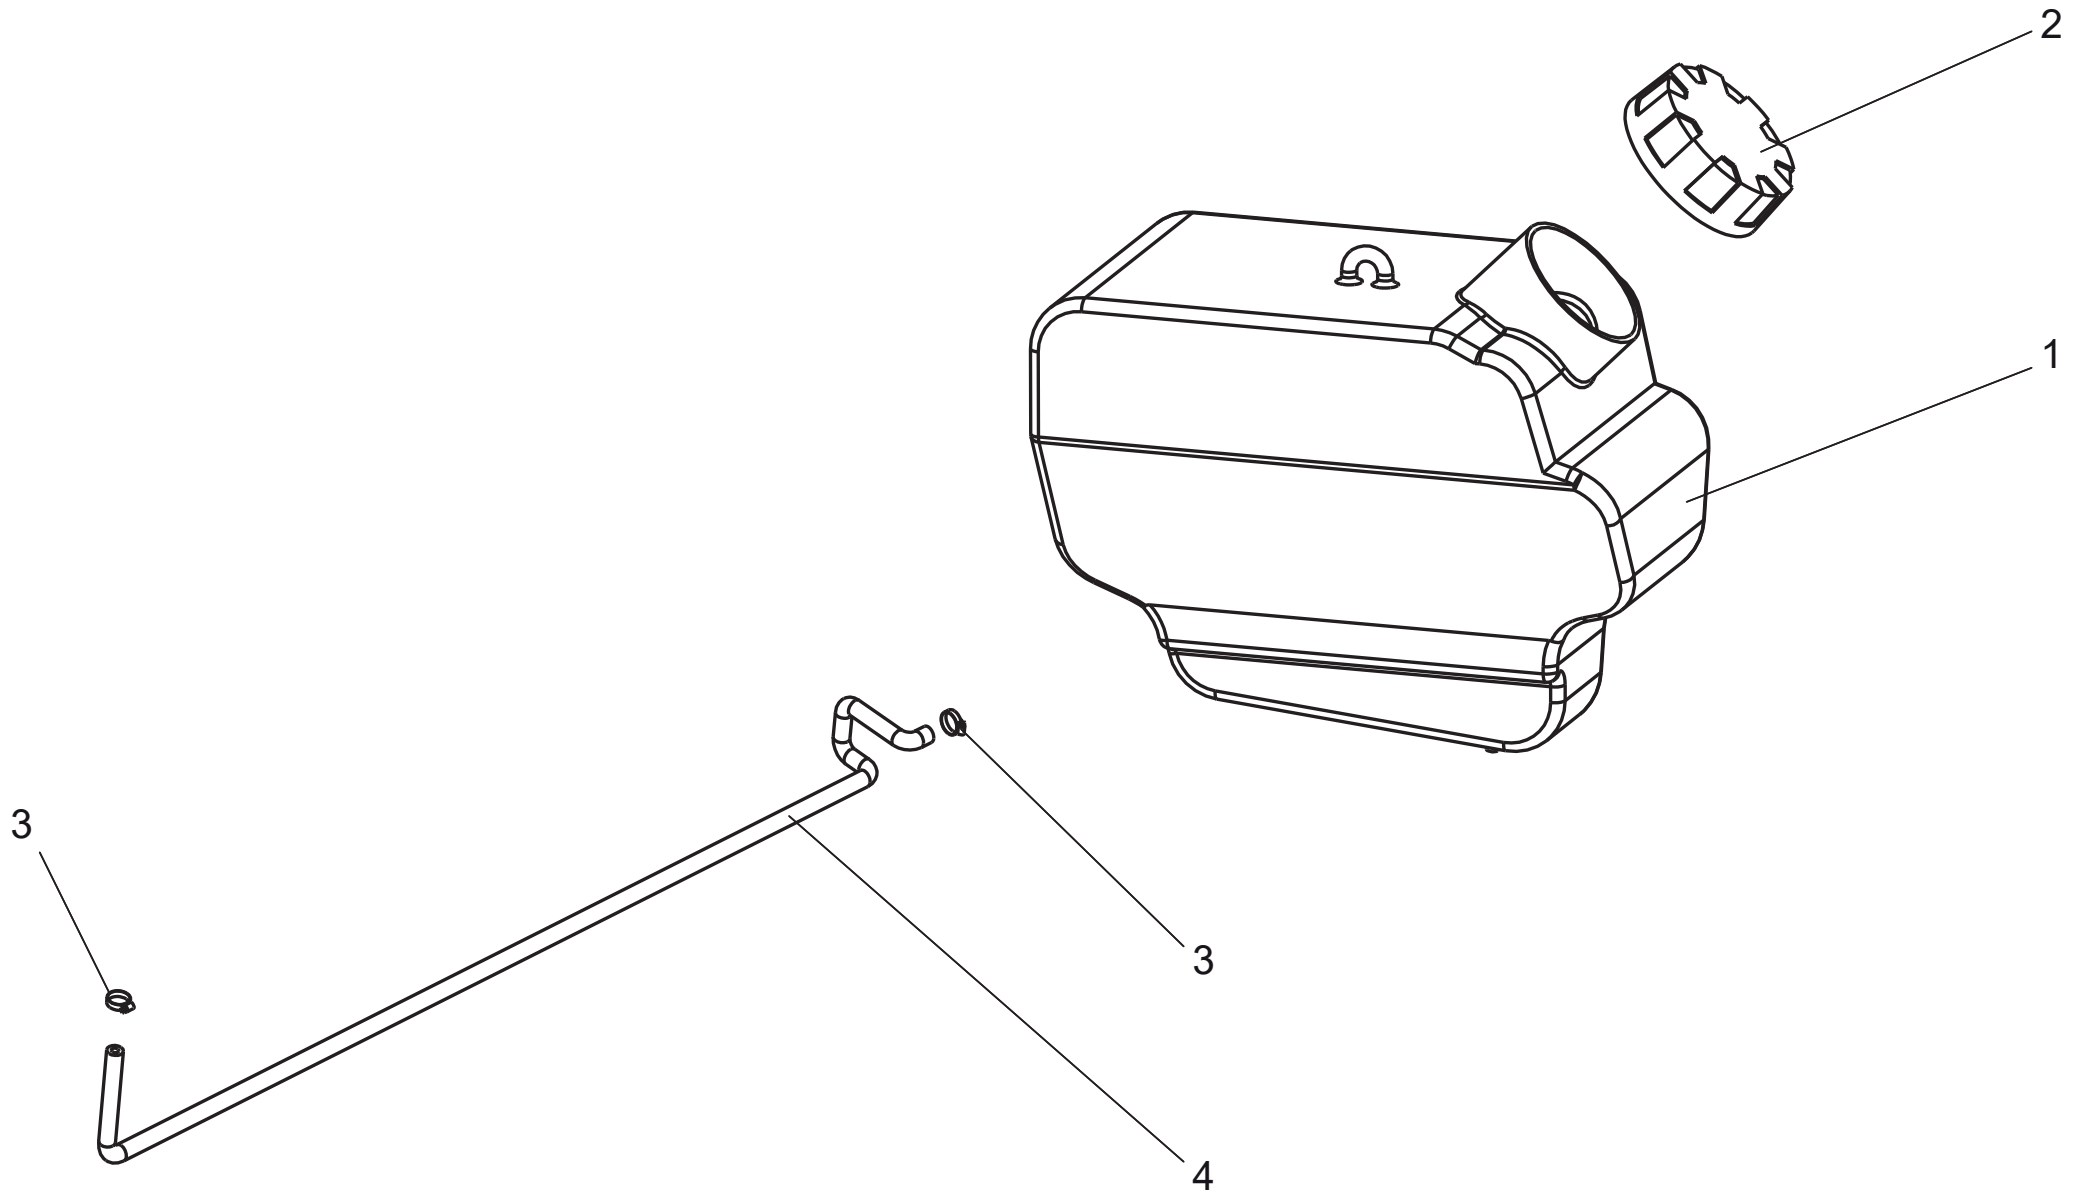

Kraftstofftank 8L

Ersatzteilnummern

Pos.	Artikelnummer	Beschreibung	Anzahl
01	N232130021	Kraftstofftank 8L 0-2766-220 Transparent	1
02	N321841017	Tankdeckel 9-2725-201	1
03	N000532058	Schlauchselle UM 5008	2
04	S532199202263	Kraftstoffschlauch	1