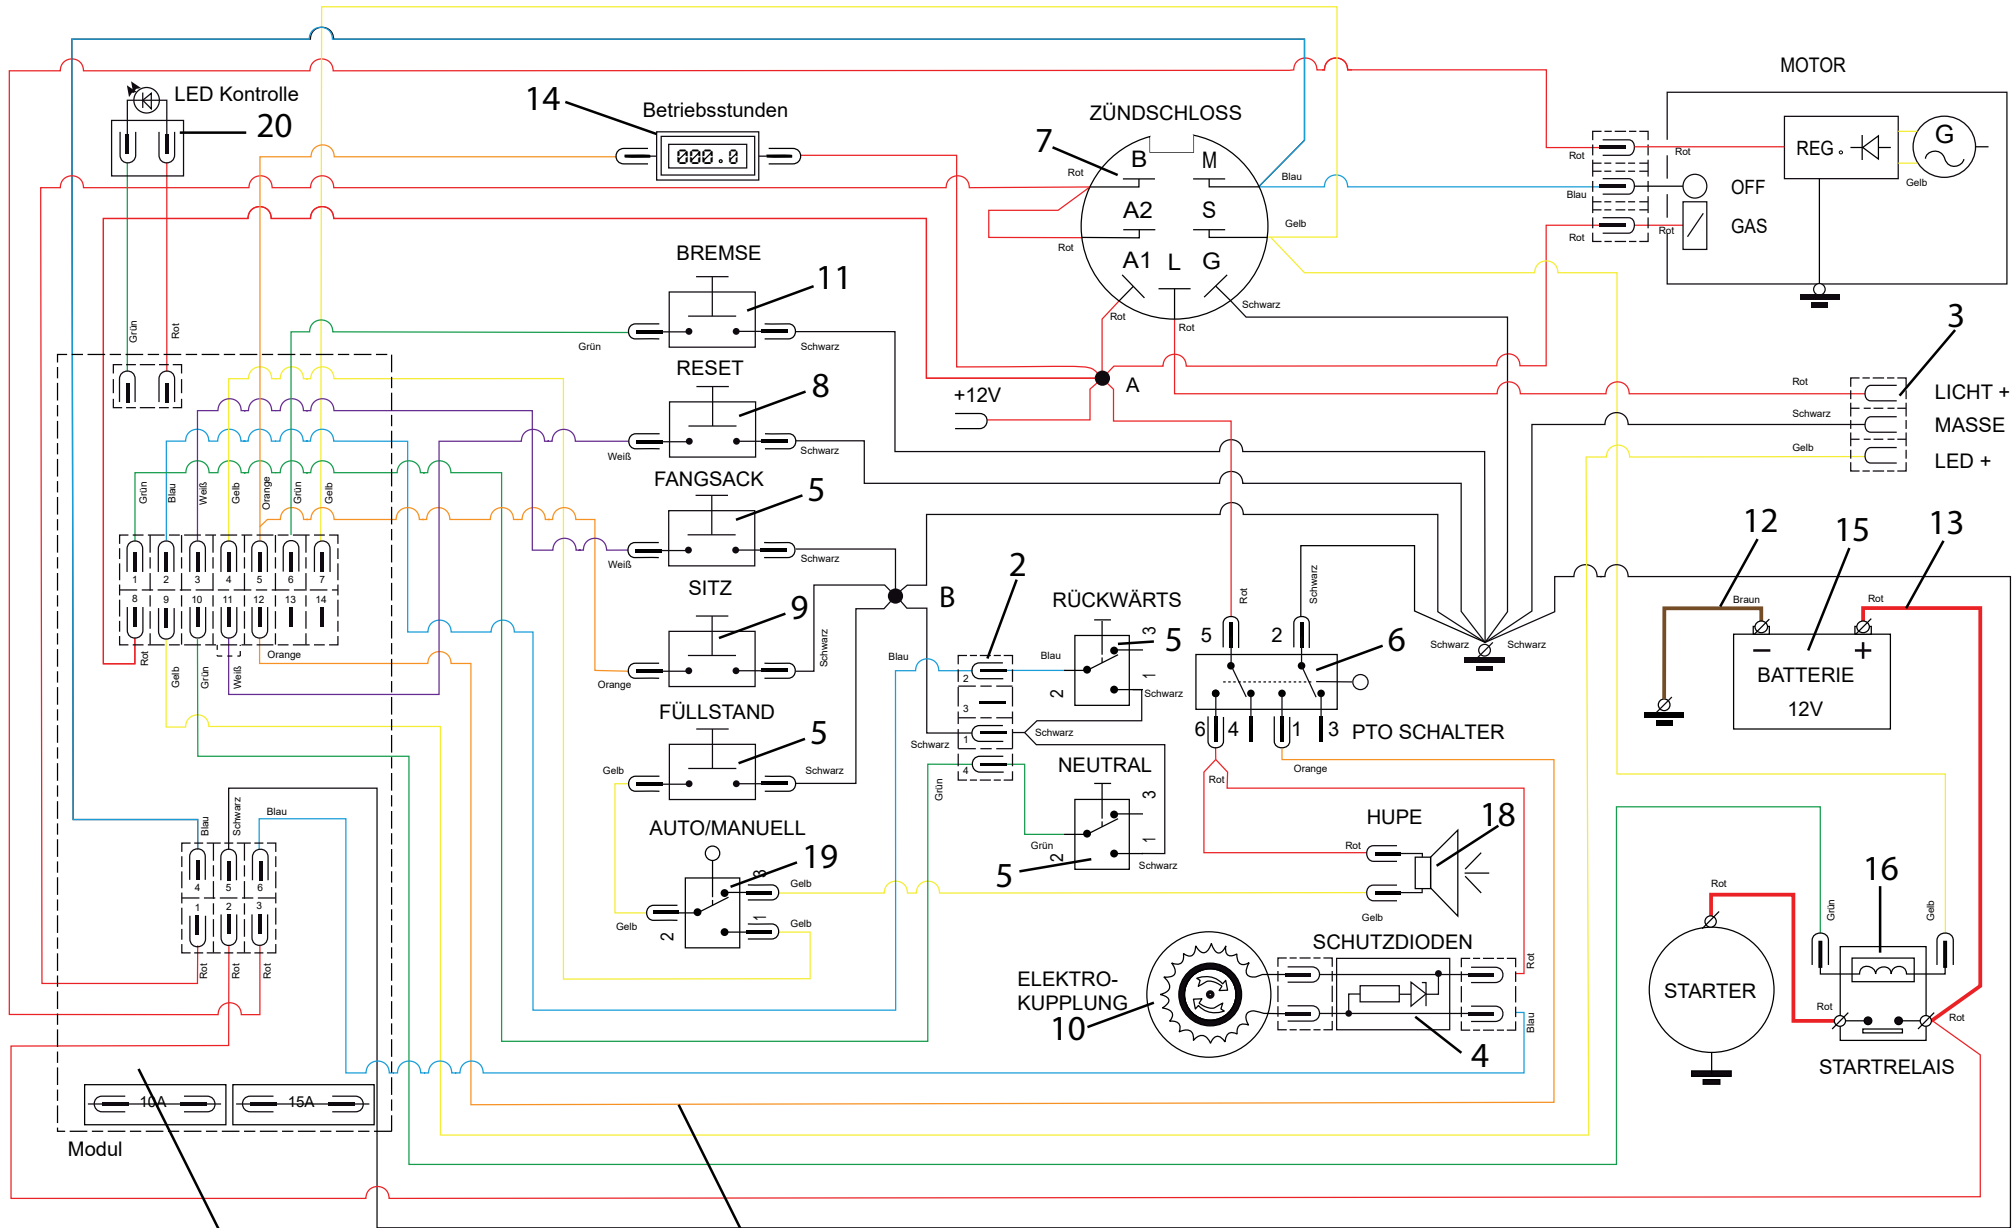

Elektrik/Schaltplan

Ersatzteilnummern

Pos.	Artikelnummer	Beschreibung	Anzahl
01	N341271186	Kabelbaum KS 004067	1
02	N341271193	Schalter Kabelbaum KS004081	1
03	N341271163	Kabel zur Beleuchtung ab 2011 3-Fach KS 004025	1
04	N341271052	Schutzdioden 9-8316-571	1
05	N345359004	Mikroschalter MKH 12 D 13-S1	4
06	N345329023	Schalter Mähdeck VDD2S001 9ZZCR 100	1
07	N443861007	Zündschloss DELTA 6900-47 P	1
08	N345329025	Resetschalter 1932.3413	1
09	N532150990	Sitzschalter Delta 6500-02	1
10	N532151196	Elektromagnetische Kupplung I-521	1
11	N000532079	Bremsschalter Delta 6500-02	1
12	N341271021	Minuskabel 9-8316-570	1
13	N341271172	Pluskabel 9-8316-624	1
14	N443433003	Betriebsstundenzähler GDI DIGITAL	1
15	N346211006	Batterie 12V-24H	1
16	N532151619	Startrelais 12V Trombetta 764-1221-210	1
17	N341271187	Elektromodul KS 004062 AJ06/14	1
18	N443312021	Hupe PF 27 A 2	1
19	N345329017	Schalter 1934.3112 Aut.-Man.	1
20	N443312023	Bremskontrollleuchte KS 004074	1