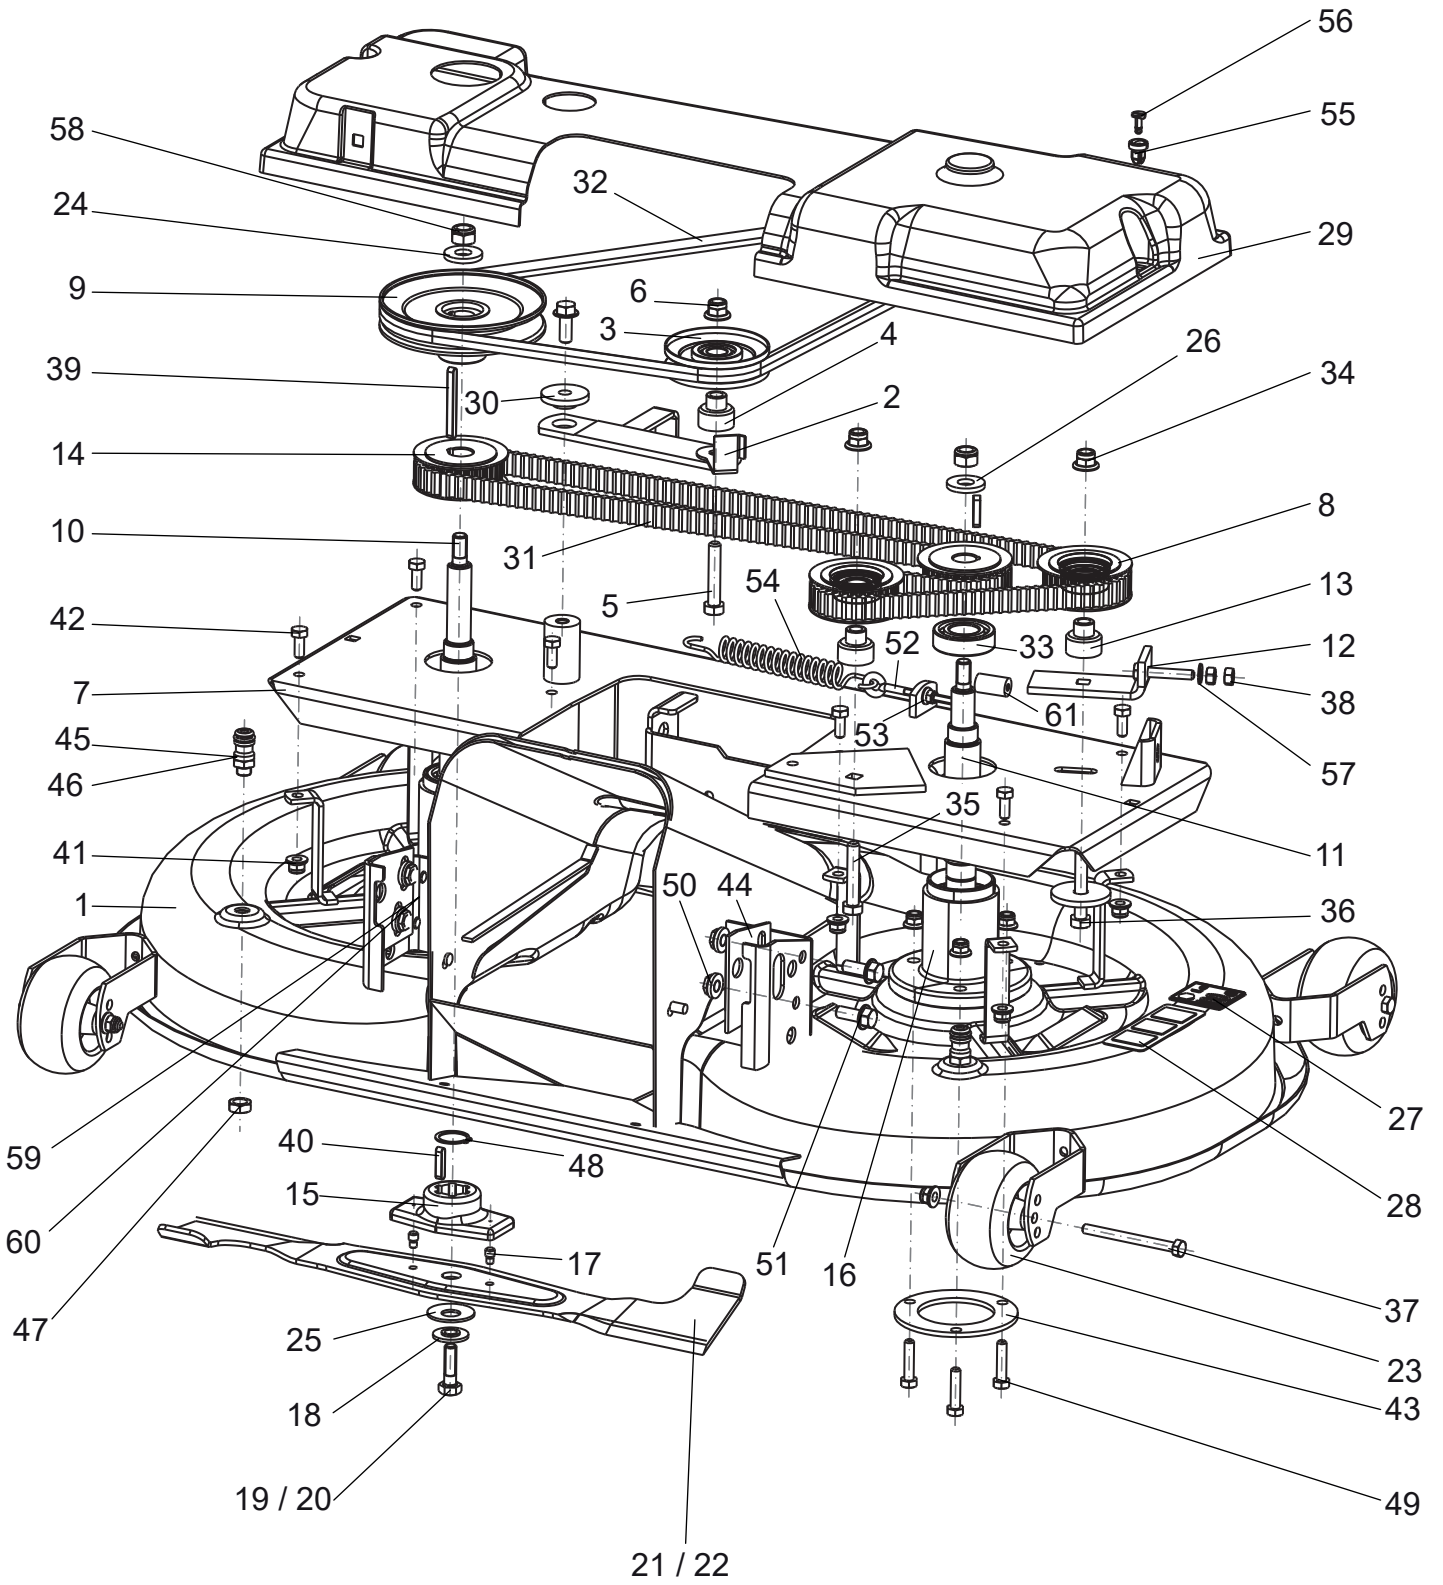

Mähdeck 102cm

Ersatzteilnummern

Pos.	Artikelnummer	Beschreibung	Anzahl
01	S532950472463	Mähgehäuse MJ102	1
02	S532913424393	Spannrollenhalter Kpl.	1
03	N532150784	Riemenscheibe Compensa C-00237/2	1
04	S532094212013	Distanzbuchse	1
05	N309203525	Schraube M10X55	1
06	N311129523	Mutter M10 DIN 6926 verzinkt	1
07	S532985422133	Zwischenplatte MJ102	1
08	N532150836	Riemenscheibe 28Z 9-3371-312	2
09	N532150165	Riemenscheibe Kpl. 9-3325-234	1
10	S532038128033	Messerwelle links	1
11	S532038128023	Messerwelle rechts	1
12	S532914412013	Spannvorrichtung Kpl.	1
13	S532094212013	Distanzbuchse	2
14	N532150860	Riemenscheibe 9-3371-277	2
15	S532098212403	Messeraufnahme	2
16	S532038523833	Messerspindel	2
17	S532093117363	Scherstift	4
18	S532092207493	Scheibe 0-9220-749	2
19	N309599008	Schraube 0-9011 -283 M10 Linksgewinde	1
20	N309599017	Schraube 0-9011-287 M10	1
21	S532050422103	Messer links	1
22	S532050422113	Messer rechts	1
23	N532940128	Tastrolle PR. 100-8.2	4
24	S532092207273	Unterlegscheibe	2
25	N311219503	Unterlegscheibe BN 806-40X16.3X2X3.1	2
26	S532092207533	Unterlegscheibe	1
27	N283292437	Aufkleber Lautstärke 0-8732-559	1
28	N283292121	Aufkleber Schnittgefahr Gliedmaßen 0-8730-510	2
29	N532151642	Zahnriemenabdeckung 0-8547-237 MJ102	1
30	S532092212293	Unterlegscheibe	1
31	N272211006	Zahnriemen K+K20DS 1	1
32	N272731239	Keilriemen B 17x1425 Li BBT	1
33	N324162099	Lager 6205 2 RS C 66IB	4
34	N311129523	Mutter M10 DIN 6926 verzinkt	2
35	N309203525	Schraube M10X55	1
36	N309503577	Schraube M10X60	1
37	N309501567	Schraube M8X90	4
38	N311150503	Mutter M8	2
39	N311726086	Keil 6E7X6X63	1
40	N311726091	Keil 6E7x6x28	3
41	N532150290	Mutter M8 DIN 6926 8 verzinkt	16
42	N309503518	Schraube M8X20	6
43	S532098203373	Verstärkung	2
44	S532014417363	Blech	2
45	N532150533	Wasseranschluss 0-9026-246	1
46	N273111057	O-Ring 10.78X2.62 NBR 70-SH	1