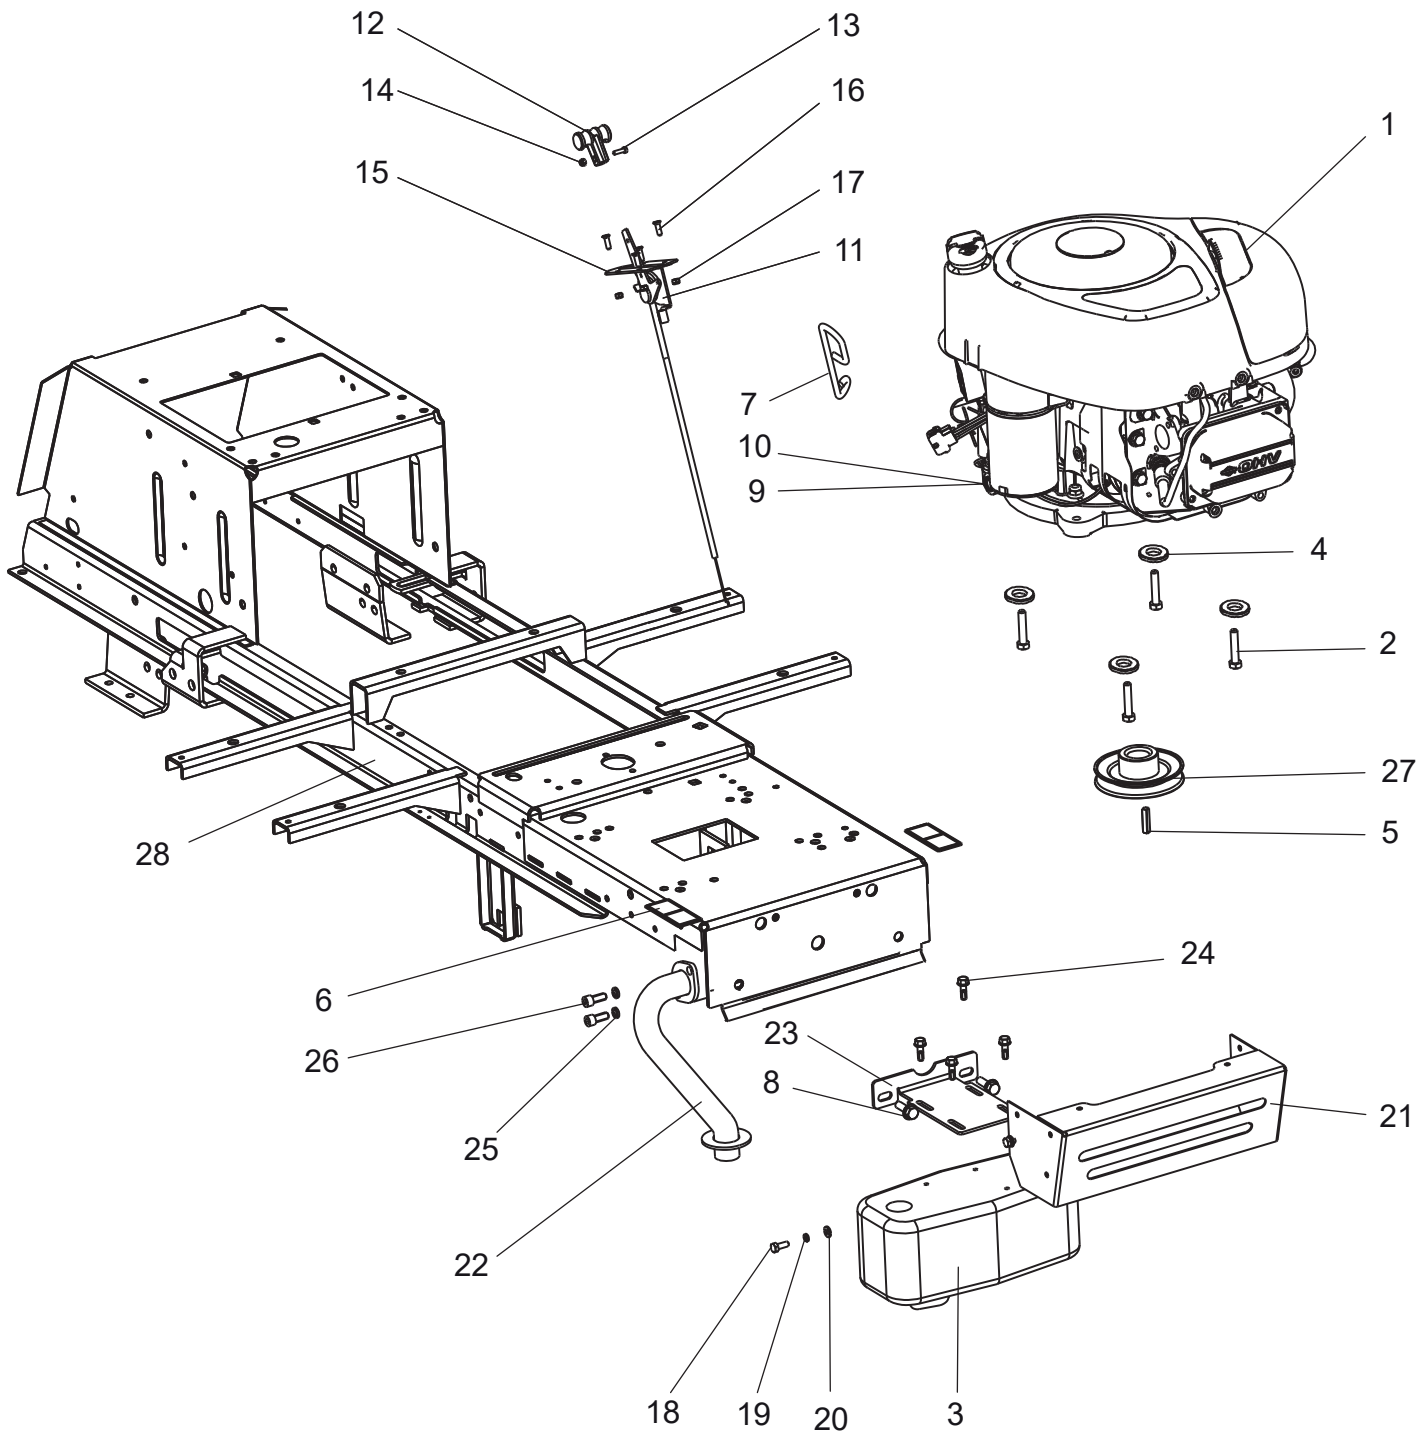

Motor Loncin 16PS & Rahmen

Ersatzteilnummern

Pos.	Artikelnummer	Beschreibung	Anzahl
01	N482349032	Motor 16 PS Loncin LCP92F1	1
02	N309578548	Schraube 3/8" X 1"	3
03	N443900118	Auspuff Nelson 24772 N	1
04	N311214516	Zahnscheibe 10,5	4
05	N311726101	Keil 0-9231-213	1
06	N283292223	Aufkleber Sicherheit Verbrennungsgefahr	2
07	N532980071	Haken 0-9242-240	1
08	N309578540	Schraube M8x25 DIN 7500 D	2
09	N532151253	Ölablassschlauch	1
10	N532151254	Anschluss für Ölschlauch	1
11	N443900094	Gaszug 9-8071-225	1
12	N443900138	Gasgriff 0-8060-239	1
13	N309231535	Schraube M4X14 02113 1.25	1
14	N311129514	Mutter M4	1
15	S532080302873	Verstärkung	1
16	N309251515	Schraube M5X16	4
17	N311129515	Mutter M5	4
18	N309503508	Schraube M6X16	4
19	N311210502	Unterlegscheibe 6.4	4
20	N311214501	Federring Ø 6	4
21	S532085422153	Auspuffabdeckung AJ V1	1
22	S532927402123	Auspuffkrümmer VYFUKU 16PS LONCIN AJ	1
23	S532113405013	Auspuffhalter	1
24	N309578517	Schraube M6x16 DIN 7500D BN3326	4
25	N311214502	Federring Ø 8	3
26	N309579502	Innensechskantschraube VYF. 5/16"X3/4" UNC	3
27	N532151118	Motorriemenscheibe 9-3325-28	1
28	S532912962813	Rahmen Kpl. 92	1