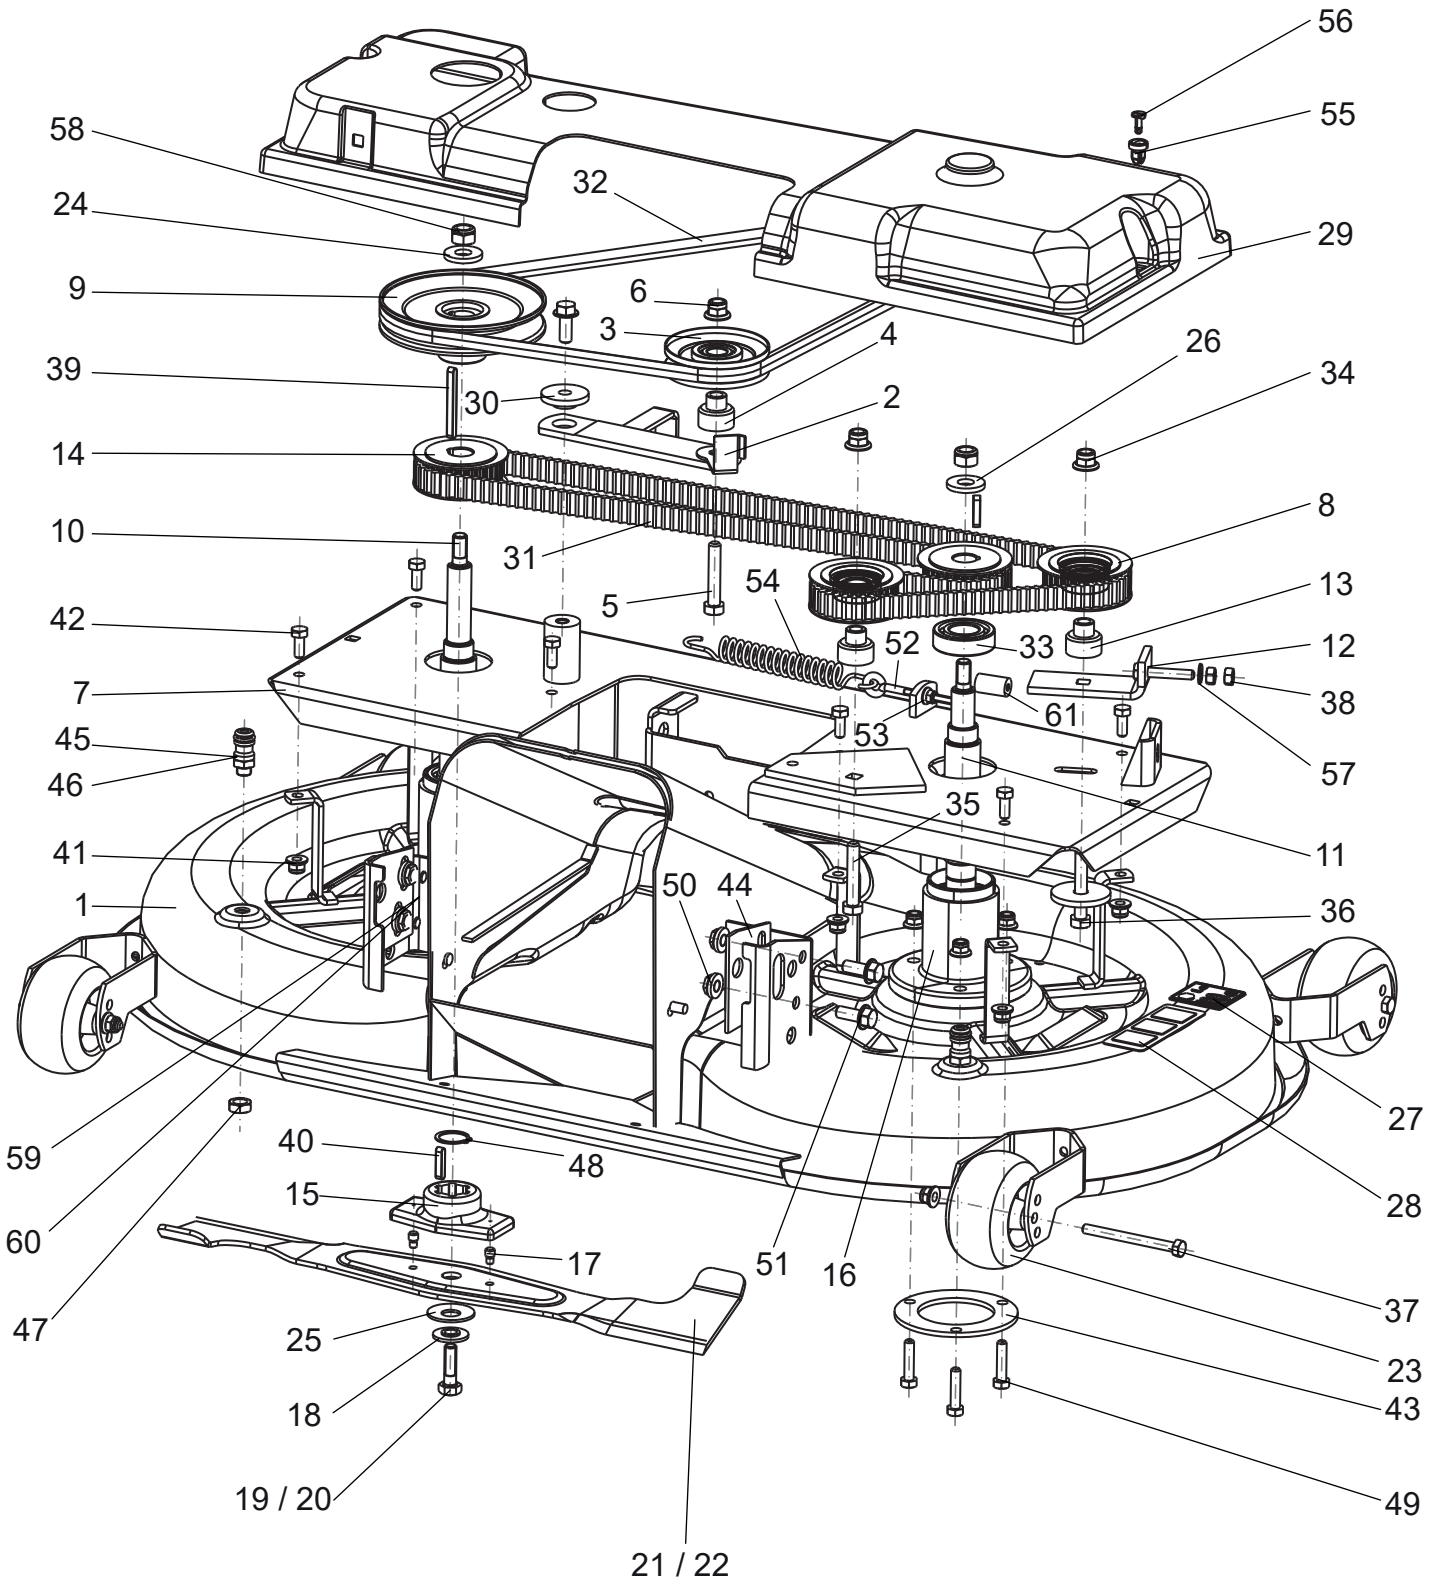

Mähdeck 102cm

Ersatzteilnummern

Pos.	Artikelnummer	Beschreibung	Anzahl
47	N311120511	Mutter M12	2
48	N311733014	Sicherungsring 25	2
49	N309503543	Schraube M8X35	6
50	N311129522	Mutter M10 RIPP KL 10 BN 2798	4
51	N309578529	Schraube M10X25KL100 Ripp v. DAC.	5
52	N309578558	Augenschraube M6X100 BN 1006 Zn	1
53	N311129525	Mutter M6 DIN 6926	1
54	N315231193	Spannfeder 0-9746-460	1
55	N532150903	Sitz für Schnellverschluss D7-201-802-010	2
56	N532150904	Schnellverschluss D7-201-711-010	2
57	N311212517	Unterlegscheibe 9 verzinkt	1
58	N311129505	Mutter M12	2
59	S532114322063	Platte	1
60	N309578517	Schraube M6x16 DIN 7500D BN3326	2
61	S532094202093	Distanzhülse	1
62	S532986018693	Mähdeck Kpl. MJ 102cm	1