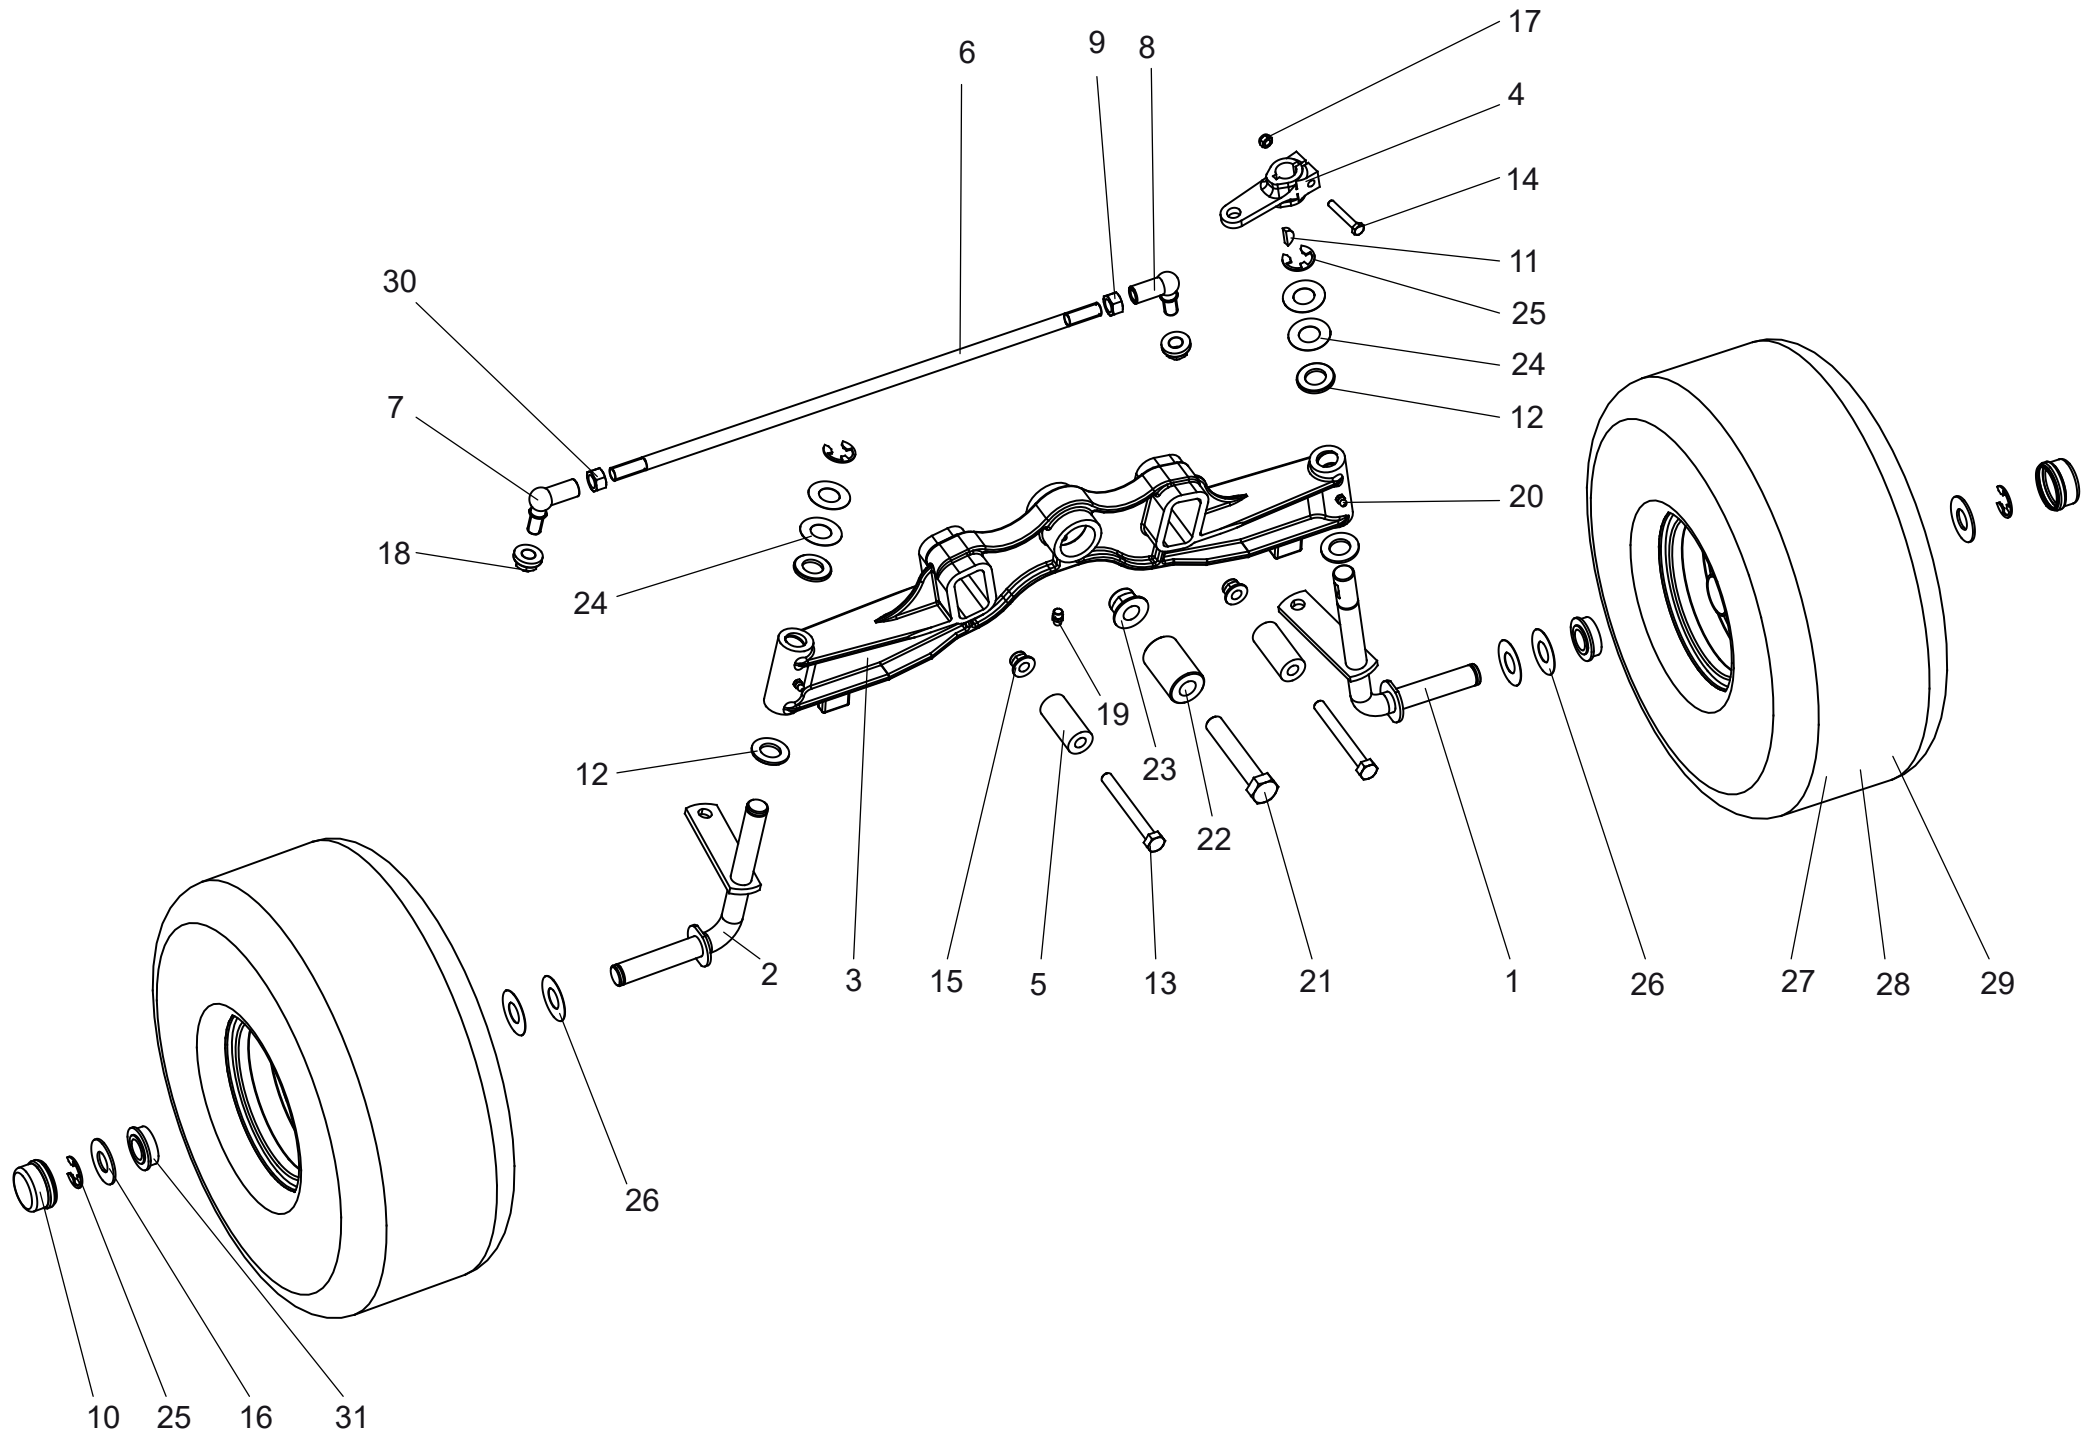

Vorderachse 2WD

Ersatzteilnummern

Pos.	Artikelnummer	Beschreibung	Anzahl
01	S532916432083	Achsschenkel links MJ102	1
02	S532916432093	Achsschenkel rechts MJ102	1
03	S532016542083	Vorderachse	1
04	S532080503603	Lenkhebel	1
05	S532195203533	Distanzstück	2
06	N532151336	Lenkstange 0-9010-572	1
07	N442073020	Winkelgelenk 16 P DIN71802CS M12	1
08	N442073019	Winkelgelenk 16 L DIN71802CS M12	1
09	N311120539	Mutter M12 Linksgewinde	1
10	N532150915	Radkappe 0-8025-237	2
11	N311728003	Halbmondkeil 5e7x7.5	1
12	N311210514	Unterlegscheibe 19	4
13	N309501527	Schraube M10X80	2
14	N309203524	Schraube M6X40	1
15	N311129523	Mutter M10 DIN 6926 verzinkt	2
16	S532092208363	Unterlegscheibe 42X19,3X2	2
17	N311129513	Mutter M6	1
18	N311129521	Mutter M12 DIN 6923 8 gezahnt verzinkt	2
19	N425111016	Schmiernippel MK 8X1	1
20	N425111004	Schmiernippel MK 6X1	2
21	N309501524	Schraube M16X80	1
22	S532093202793	Distanzstück	1
23	N311129527	Mutter M16 DIN 6926	1
24	S532092208383	Unterlegscheibe	4
25	N311732023	Sicherungsring E-75 3/4"	4
26	S532092208153	Unterlegscheibe 42X18,5X0,5	6
27	N532940171	Vorderrad 15x6.00-6 CHEVRON	2
28	N325111026	Vorderradfelge 4.50AX6H2 OTR	2
29	N274161029	Vorderreifen 15X6.00-6 CHEVRON	2
30	N311120504	Mutter M12	1
31	N324196019	Radlager 3/4" Compensa C 00 124/1	4