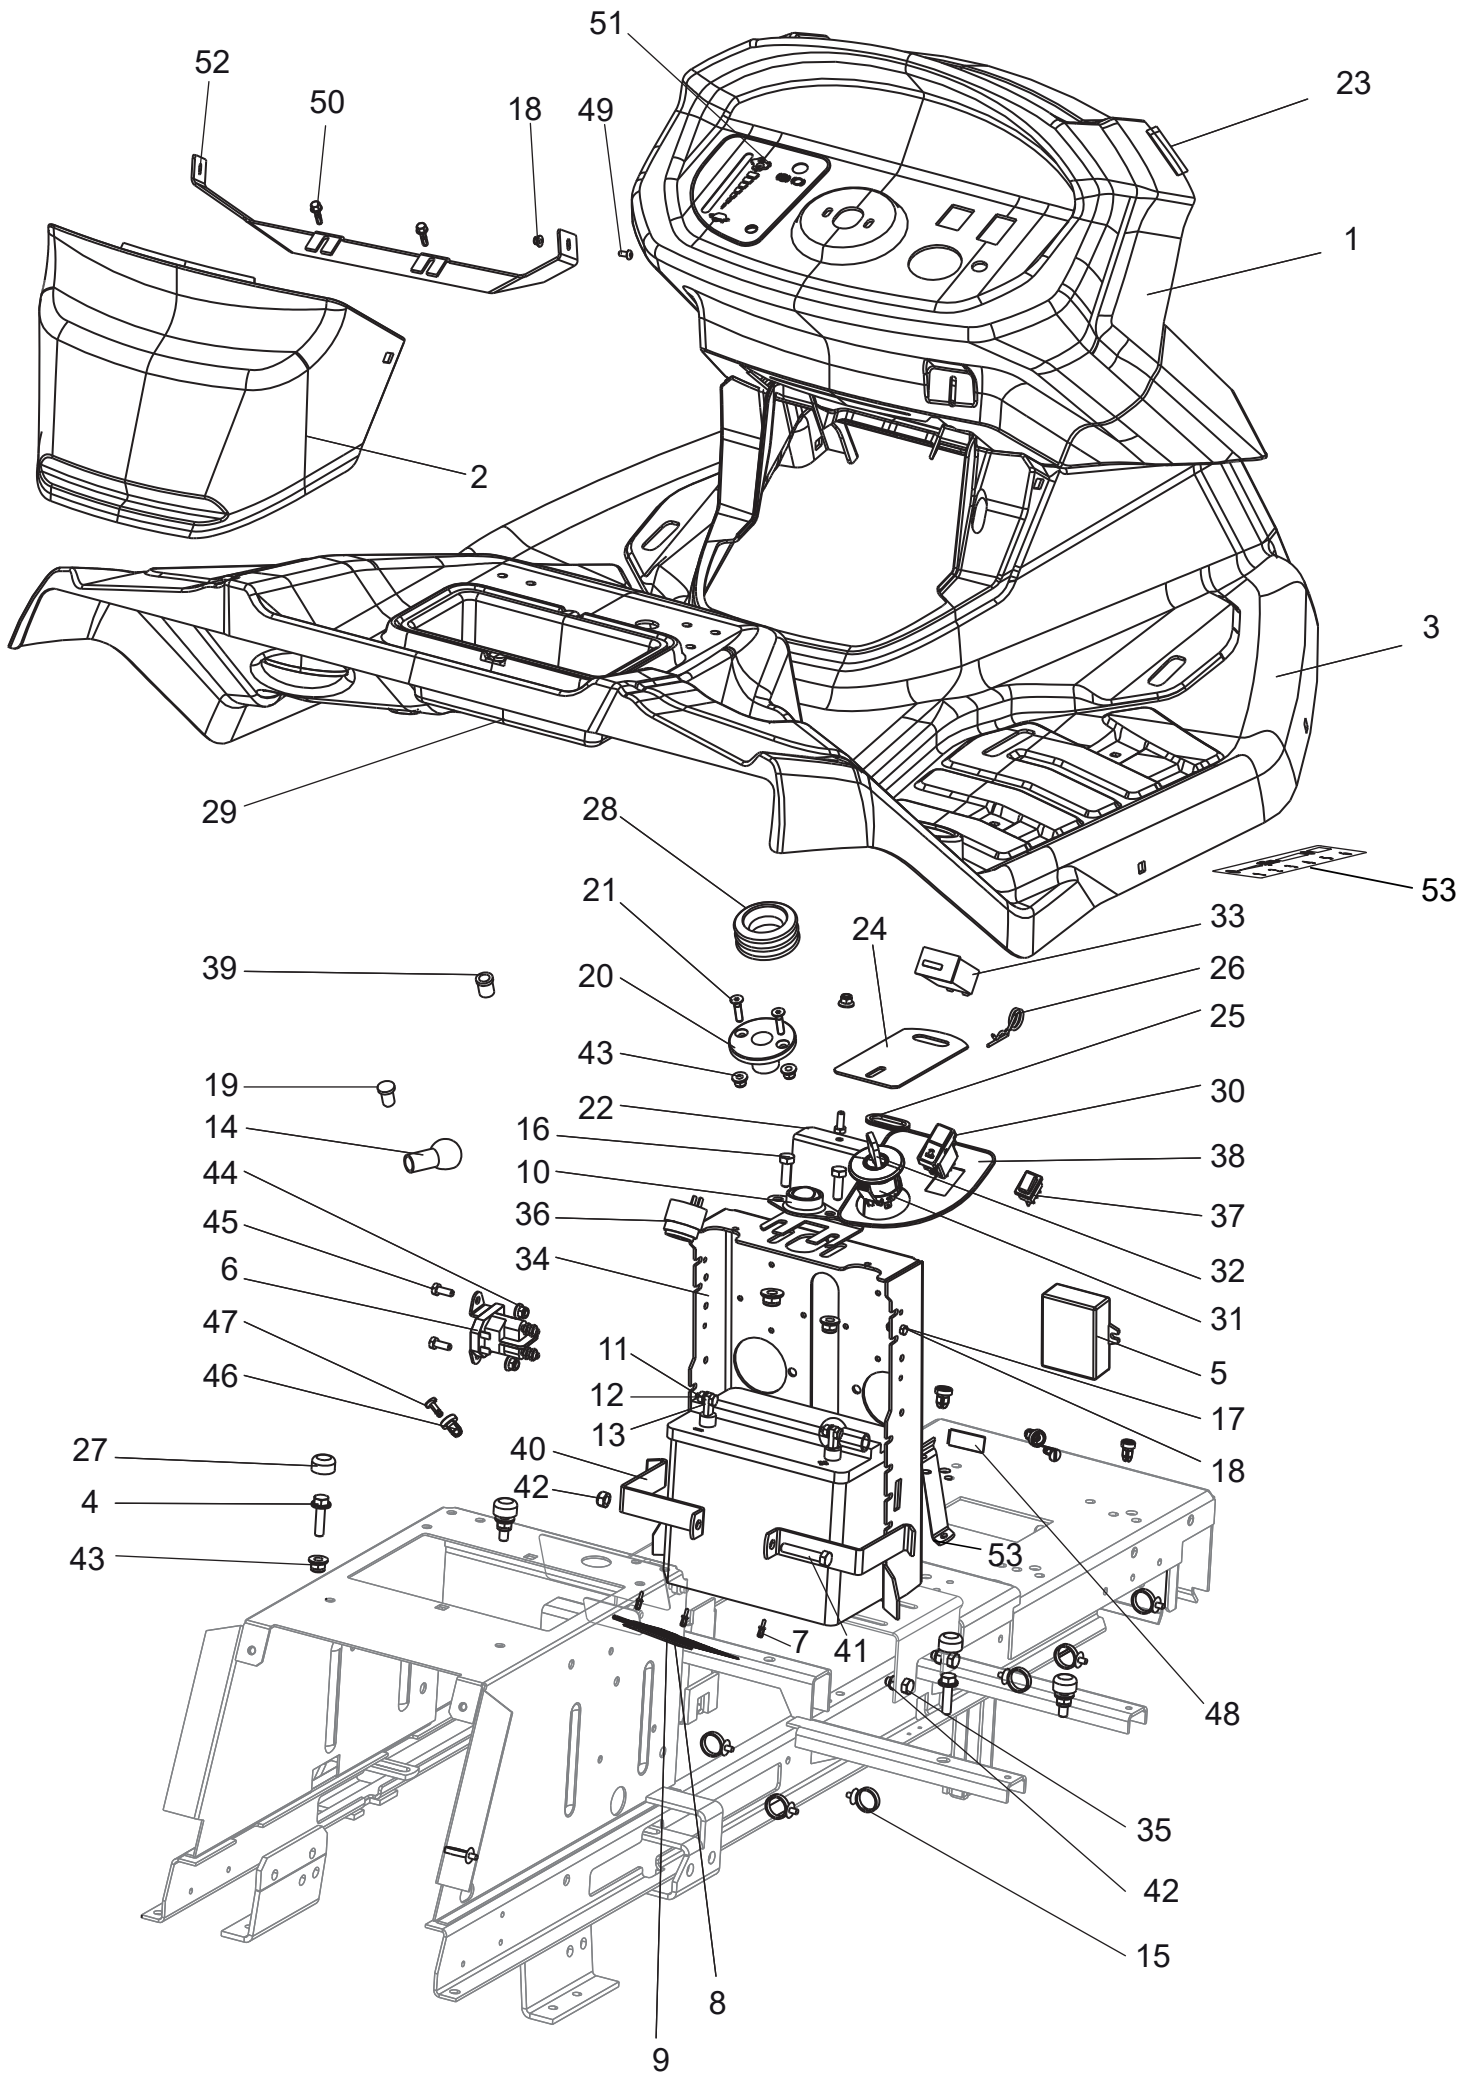

Bedienkonsole & Verkleidung

Ersatzteilnummern

Pos.	Artikelnummer	Beschreibung	Anzahl
46	N532150903	Sitz für Schnellverschluss D7-201-802-010	6
47	N532150904	Schnellverschluss D7-201-711-010	6
48	N321841093	Blende G 20X15 (EUROPLAST)	2
49	N309578532	Schraube M5X16 ISO 7380 8.8	2
50	N309315016	Schraube ST 6.3X19 DIN7504-K BN18	2
51	N283292801	Aufkleber Armaturenbrett links 0-8732-948	1
52	S532113425363	Halter für Konsole	1
53	S532113422193	Halter für Lenkkonsole	1
54	N283293022	Aufkleber Schnitthöhe	1