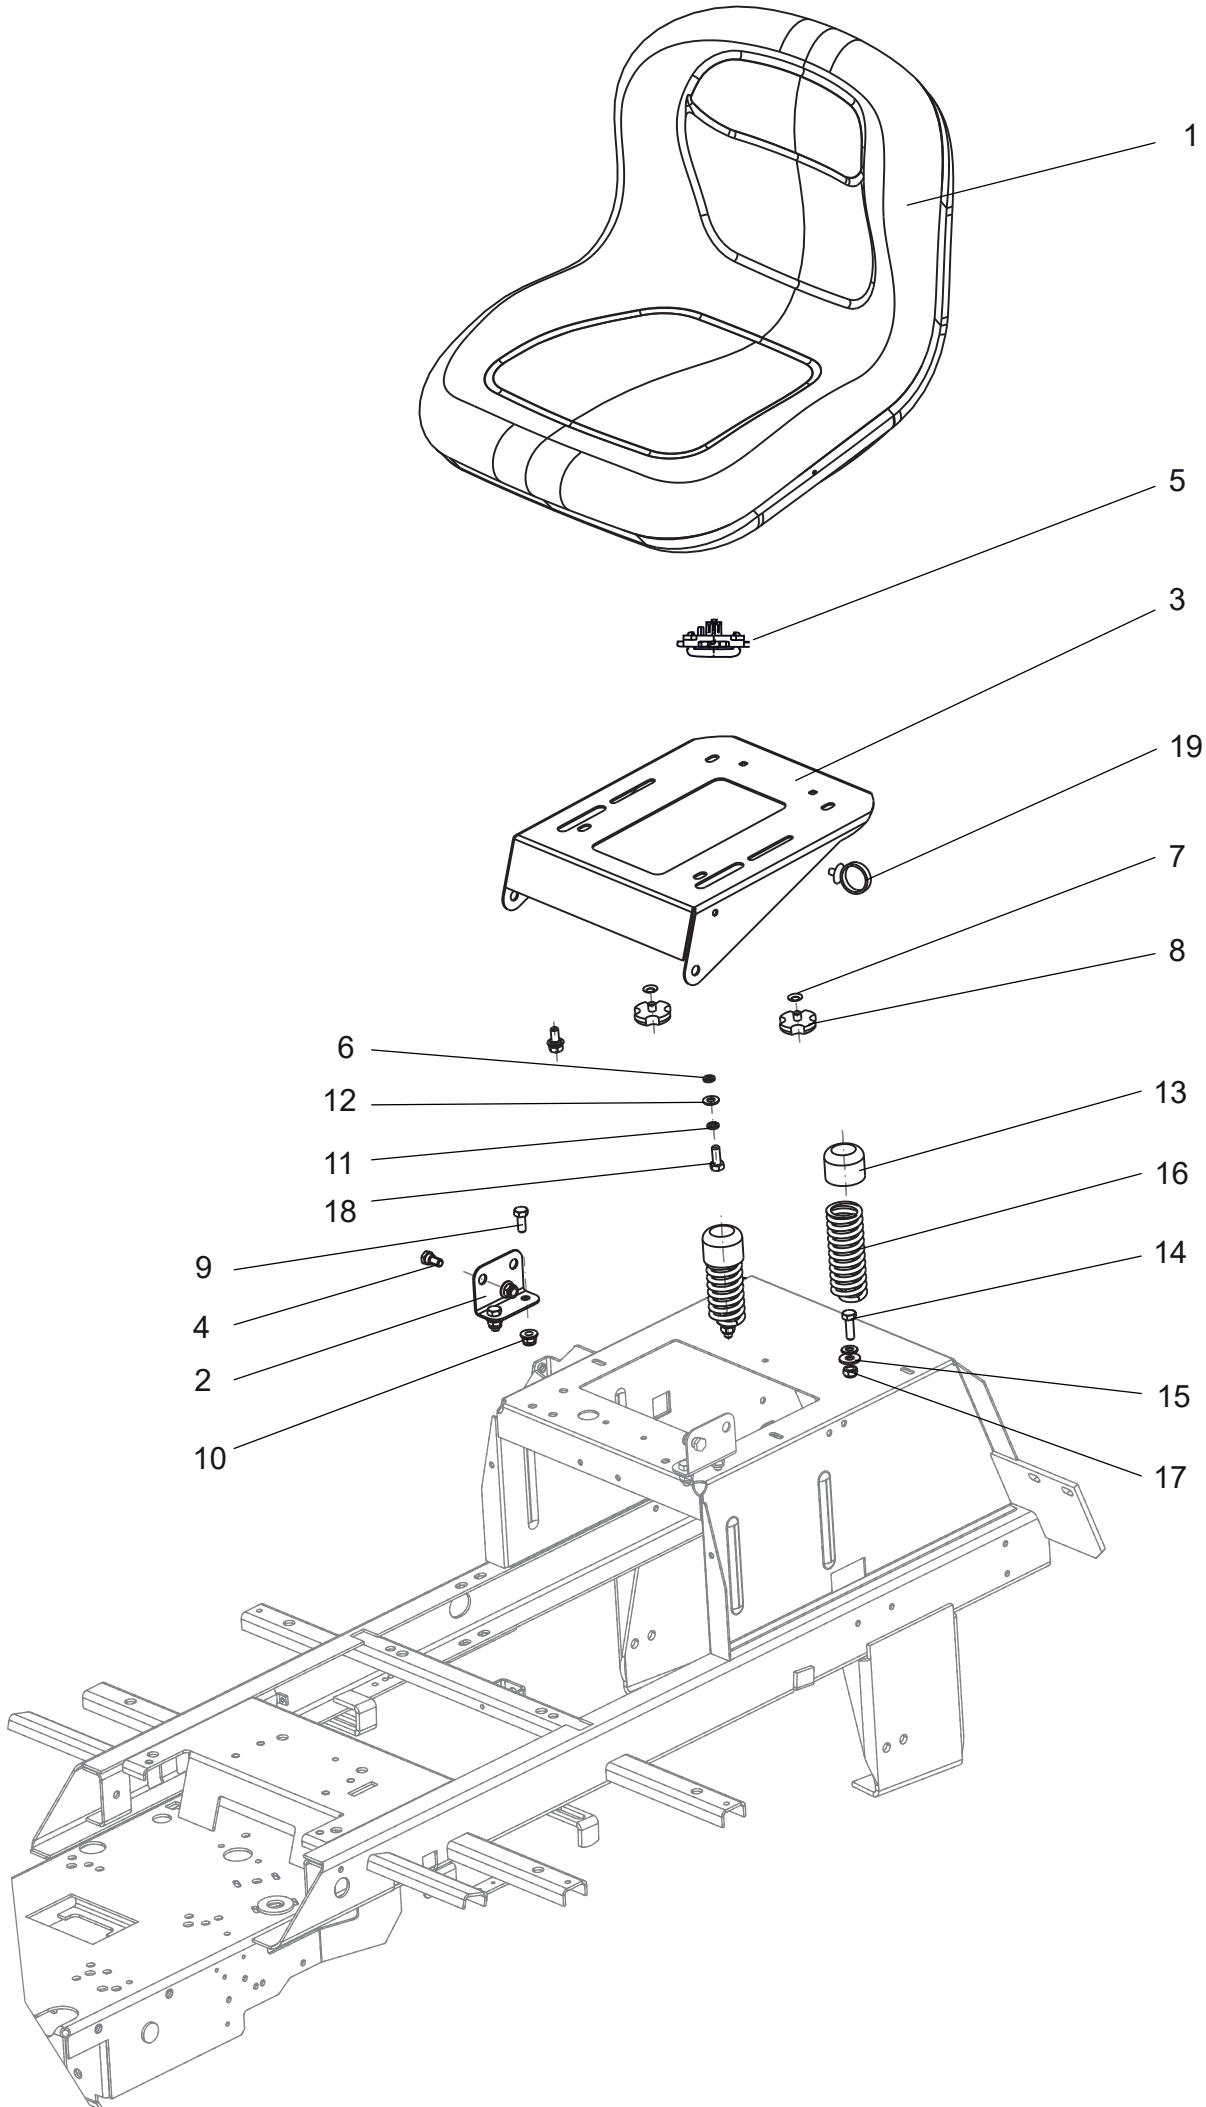

Sitz ohne Armlehnen

Ersatzteilnummern

Pos.	Artikelnummer	Beschreibung	Anzahl
01	N532150991	Sitz XH 150 Milsco XB-150 15" Rückenlehne	1
02	S532113402403B	Sitzhalter	2
03	S532018472433	Sitzträger	1
04	N309599012	Schraube des Sitzhalters 0-9016-427	2
05	N532150990	Sitzschalter Delta 6500-02	1
06	N311219002	Unterlegscheibe BN 739 8X12X2	2
07	N311213503	Unterlegscheibe 8.4 verzinkt	2
08	N532150213	Knebelschraube M8X18 PR.40 schwarz	2
09	N309578011	Schraube M8X25 DIN 6921 8.8 verzinkt	4
10	N532150290	Mutter M8 DIN 6926 8 verzinkt	6
11	N311214502	Federring Ø 8	2
12	N311214502	Federring Ø 8	2
13	N532150208	Federabdeckung 38 A/PVC schwarz	2
14	N309503512	Schraube M8X25	2
15	N311212517	Unterlegscheibe 9 verzinkt	4
16	N315231124	Feder 0-9746-434	2
17	N311129501	Mutter M8	2
18	N309578540	Schraube M8x25 DIN 7500 D	2
19	N532150211	Kabelklammer 282 432	1