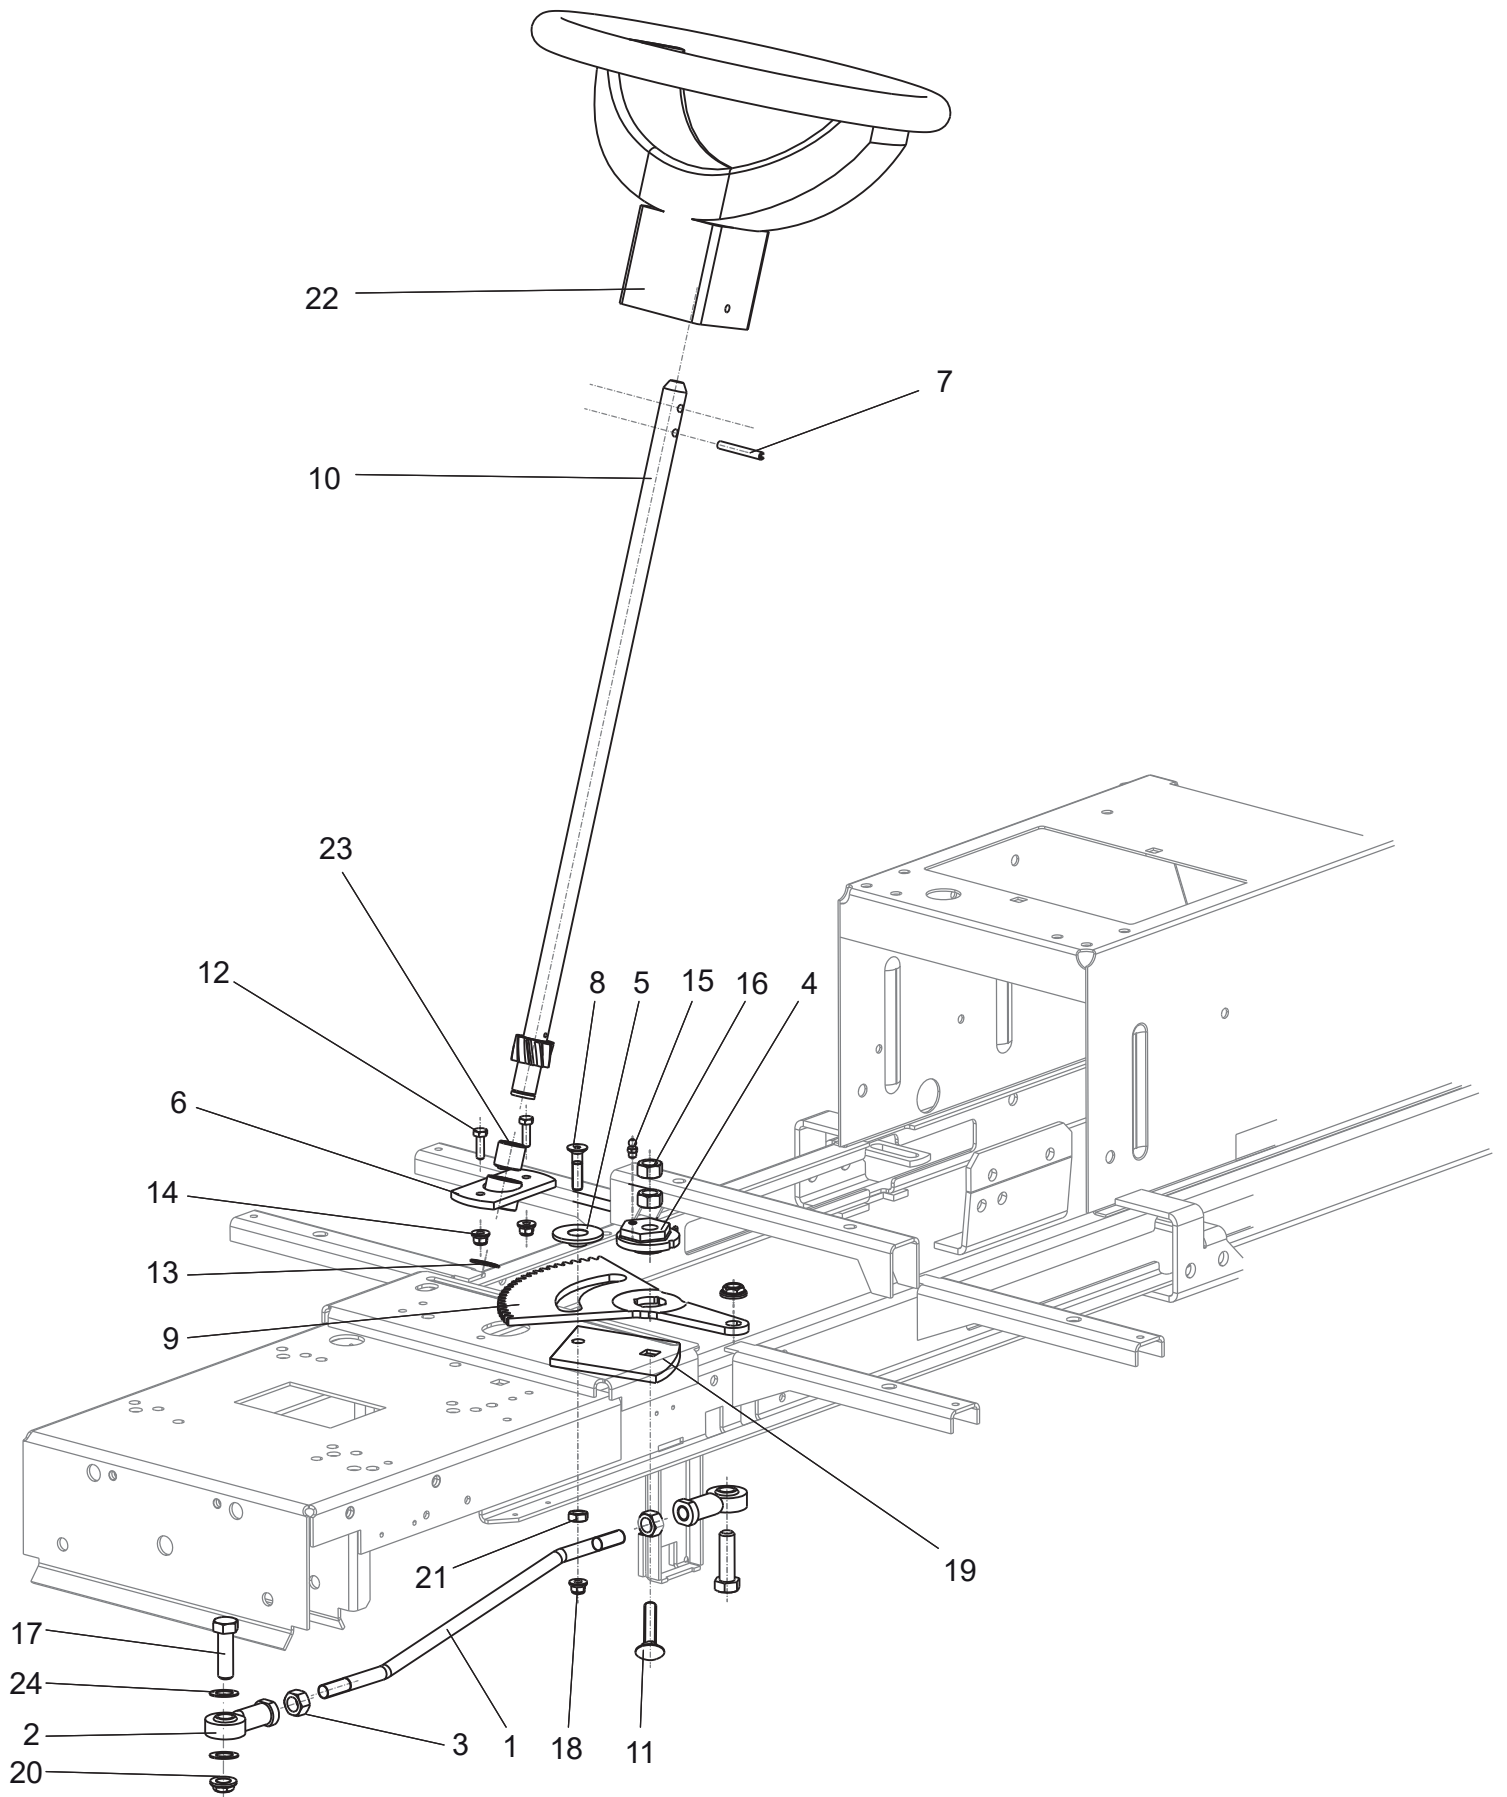

Lenkung 2WD

Ersatzteilnummern

Pos.	Artikelnummer	Beschreibung	Anzahl
01	N532151347	Lenkstange 0-8041-338	1
02	N442073028	Gelenkkopf PHS 12 CN	2
03	N311150505	Mutter M12	2
04	S532080272033	Exzenter	1
05	S532195202593	Distanzstück	1
06	S532938542093	Lageraufnahme	1
07	N315238031	Hohlspannstift 6X45	1
08	N309578534	Senkschraube mit Innensechskant M8X35 DIN 7991 10.9 ZN	1
09	S532033322433	Zahnsegment	1
10	S532930252123	Lenkwelle AJ92	1
11	N309019522	Schloss schraube M12X55.8.8 A3L ISO 8677	1
12	N309503548	Schraube M6X20	2
13	N311733607	Sicherungsring 19	1
14	N311129525	Mutter M6 DIN 6926	2
15	N425111004	Schmiernippel MK 6X1	1
16	N311150505	Mutter M12	2
17	N309503505	Schraube M12X40	2
18	N311120520	Mutter M8	1
19	S532113326273	Platte	1
20	N311129521	Mutter M12 DIN 6923 8 gezahnt verzinkt	2
21	N311129520	Mutter M8 DIN 6923 8 gezahnt verzinkt	1
22	N443821004	Lenkrad M 2000	1
23	N323721002	Lagerbuchse 1920 KU	1
24	N311214504	Federring Ø 12	2