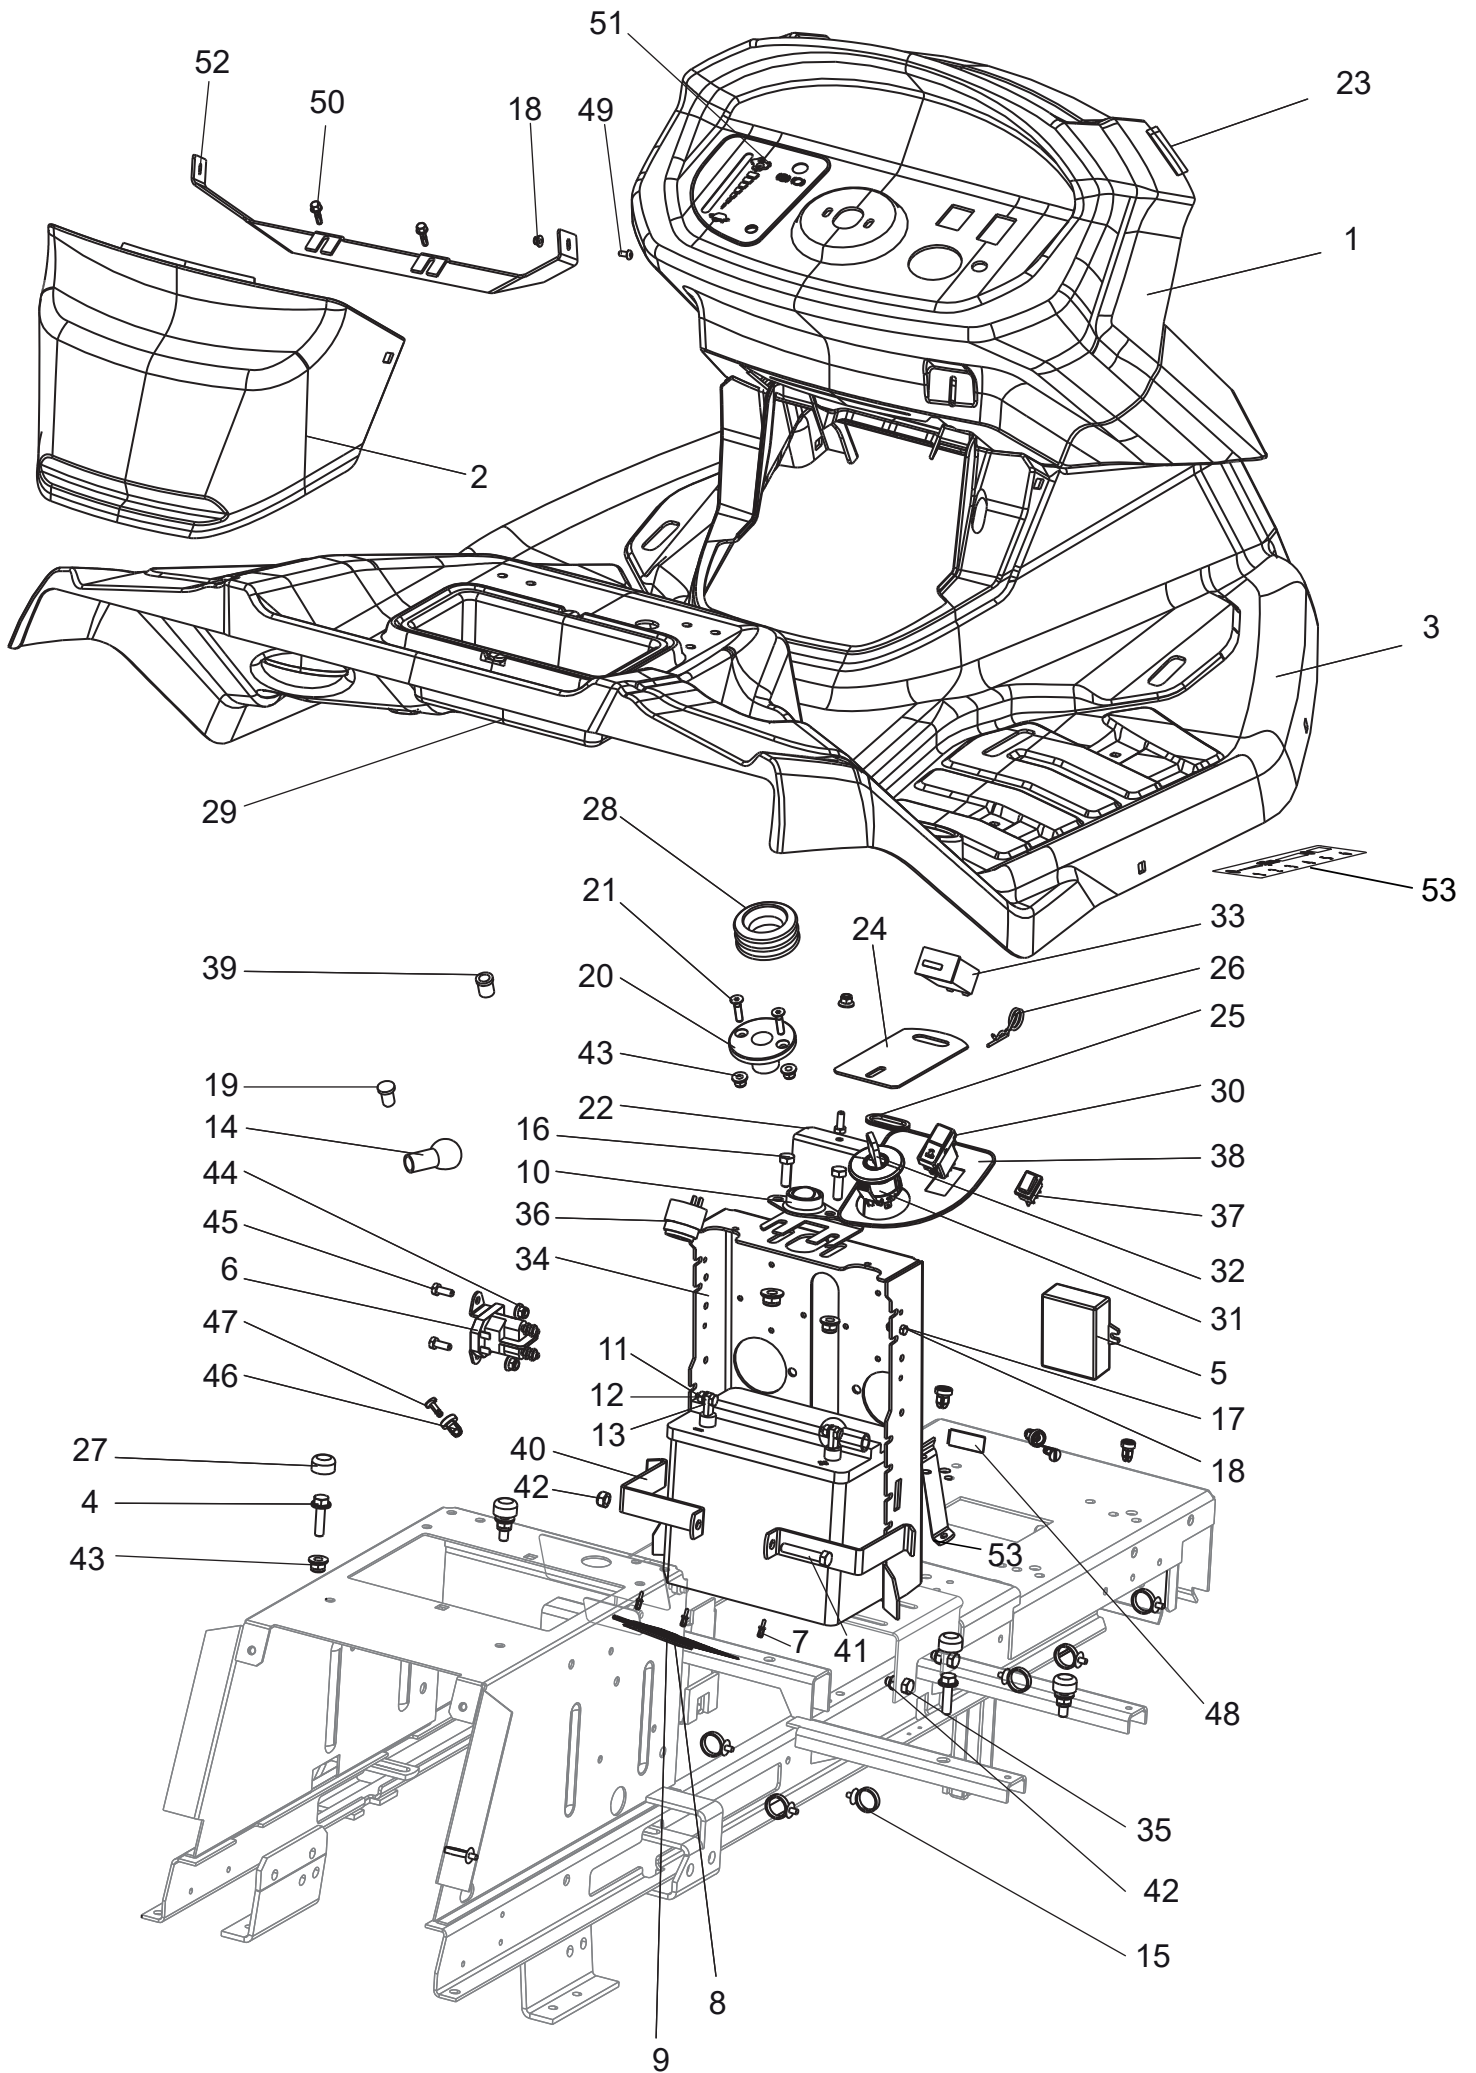

Bedienkonsole & Verkleidung

Ersatzteilnummern

Pos.	Artikelnummer	Beschreibung	Anzahl
01	N532151432	Bedienkonsole 9-8048-207 TELSNIIG	1
02	N532151198	Abdeckung über Batterie 0-8547-807	1
03	N532151211	Trittbrett inkl. Verkleidung Rot Telsnig 9-1847-336	1
04	N309578012	Schraube M8X30 DIN 6921 8.8 verzinkt	4
05	N341271187	Elektromodul KS 004062 AJ06/14	1
06	N532151619	Startrelais 12V Trombetta 764-1221-210	1
07	N532151116	Kunststoffniet 282702	2
08	N532151003	Niete Kunststoff PH4 D 6.5	2
09	N616100016	Bürstenabdeckung 9-9636-204	1
10	N324196022	Kugellager FL M12	1
11	N309503548	Schraube M6X20	2
12	N311210502	Unterlegscheibe 6.4	2
13	N311129513	Mutter M6	2
14	N273125006	Batteriepolabdeckung 273 125 020 050	2
15	N532150211	Kabelklammer 282 432	1
16	N309503512	Schraube M8X25	2
17	N309203539	Schraube M5X16	1
18	N311129524	Mutter M5 DIN 6926 verzinkt	3
19	N321841082	Blindverschluss BS 11/15 - schwarz	1
20	N321841069	Lenkwellenbuchse 0-1652-226	1
21	N309578503	Senkschraube mit Innensechskant M6X25 DIN7991 10.9 verzinkt	2
22	S532113415583	Halter	1
23	S532096342193	Kederband	2
24	S532113404693	Halter für Kraftstofftank	1
25	N273121027	Gummidurchführung 22X2	1
26	N315238005	Federsplint 0-9245-233	1
27	N532151032	Schraubenabdeckung MOSS 463638	4
28	S532096262483	Faltbelag	1
29	N532151194	Ablagefach 0-8642-236	1
30	N345329023	Schalter Mähdeck VDD2S001 9ZZCR 100	1
31	N443861007	Zündschloss DELTA 6900-47 P	1
32	N443900137	Zündschlüssel DELTA 688P-001	1
33	N443433003	Betriebsstundenzähler GDI DIGITAL	1
34	S532016422283	Konsolenträger	1
35	N309503517	Schraube M8X16	4
36	N443312021	Hupe PF 27 A 2	1
37	N345329025	Resetschalter 1932.3413	1
38	N283293072	Aufkleber für Konsole rechts 0-8732-951	1
39	N443312023	Kontrollleuchte KS 004074	1
40	S532113425353	Batteriehalter	2
41	N309503559	Schraube M8X45	1
42	N311129501	Mutter M8	5
43	N532150290	Mutter M8 DIN 6926 8 verzinkt	6
44	N311129525	Mutter M6 DIN 6926	5
45	N309503508	Schraube M6X16	3