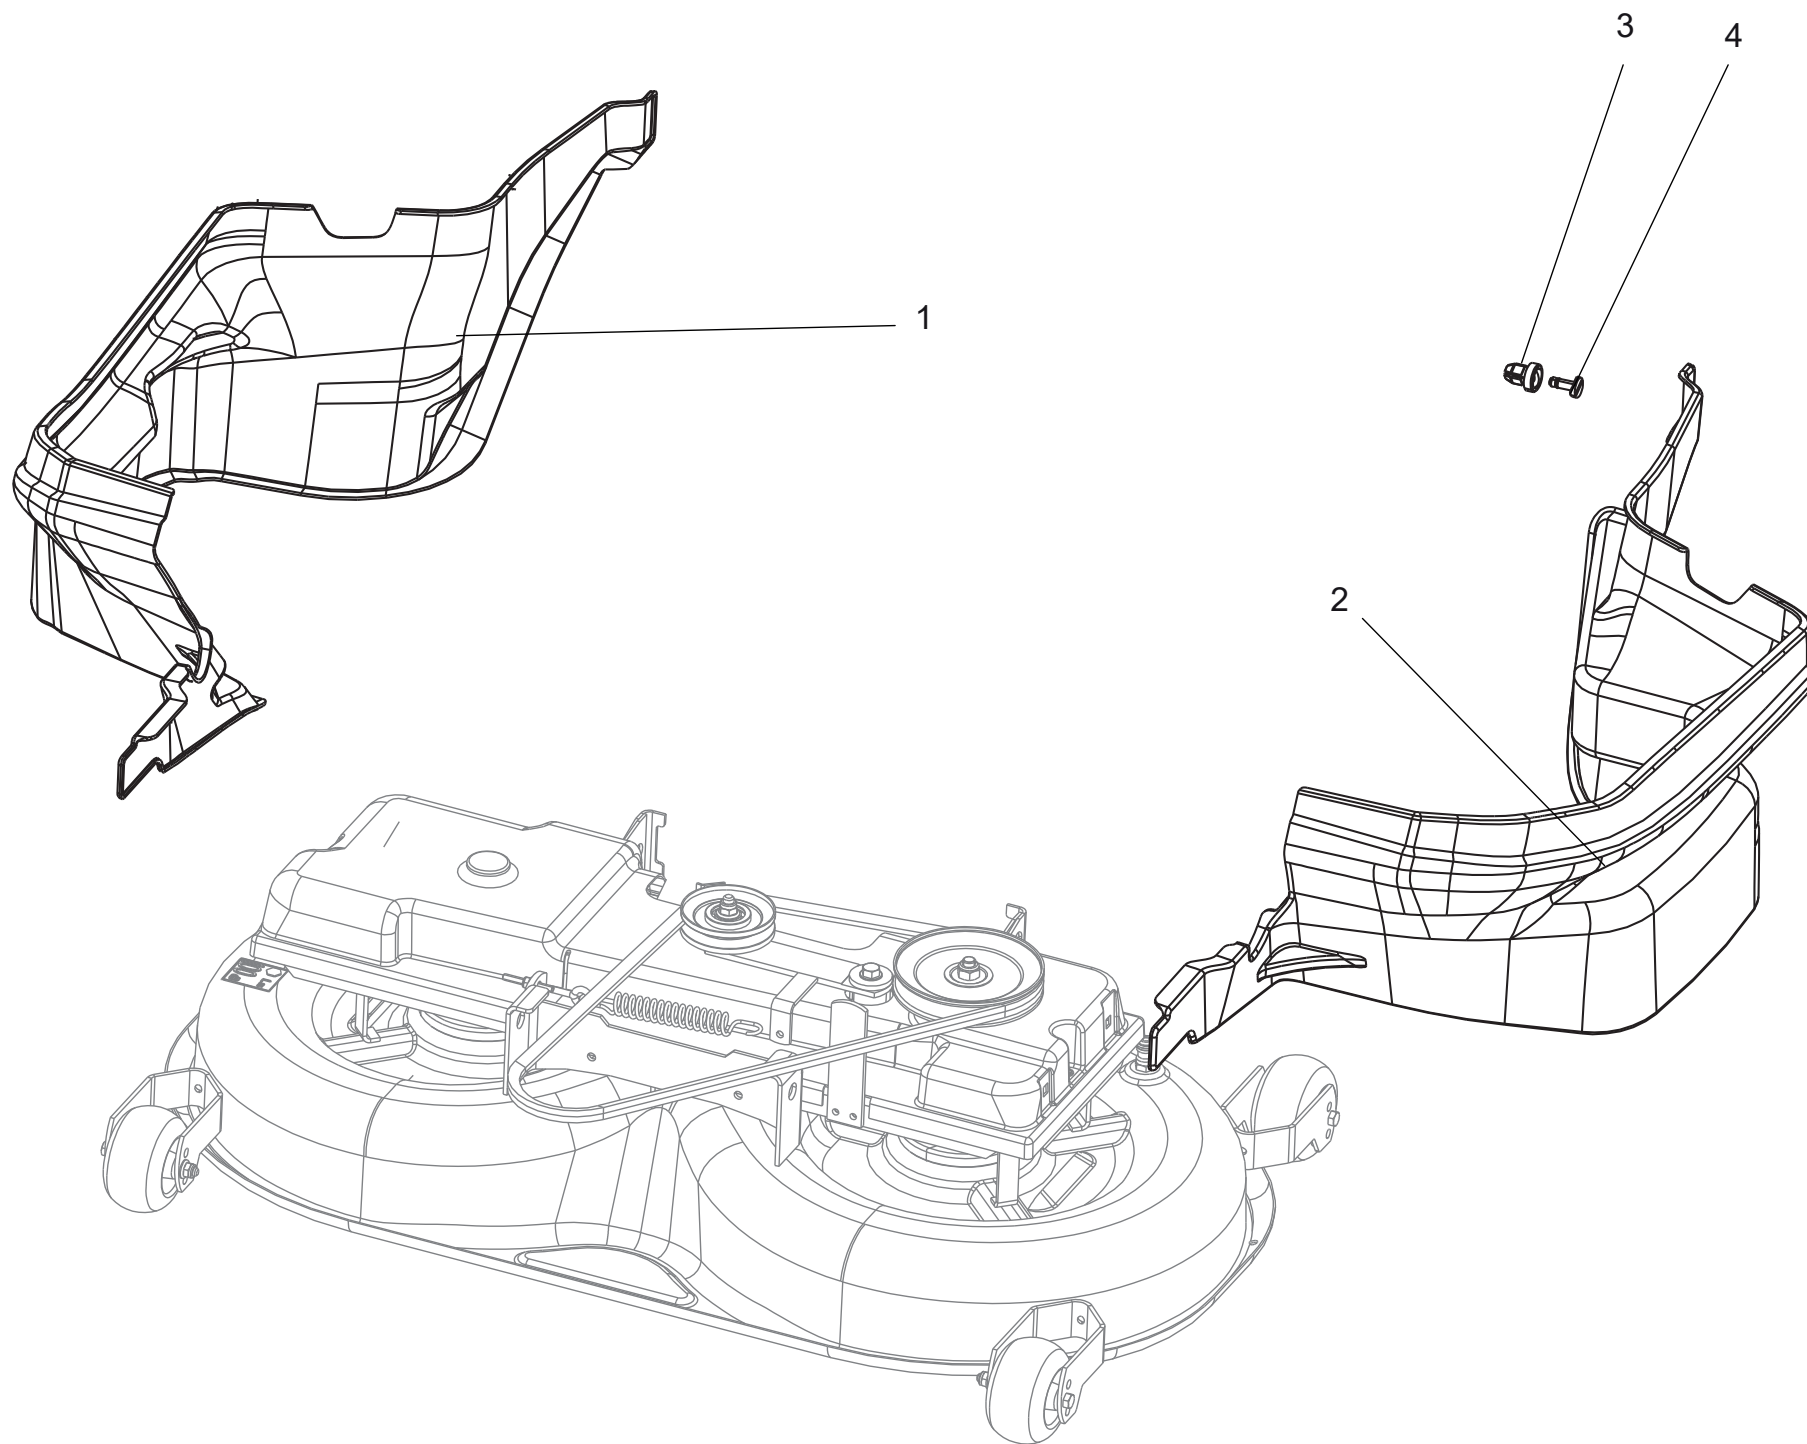

Mähdeckkeilriemen & Eingreifschutz

Ersatzteilnummern

Pos.	Artikelnummer	Beschreibung	Anzahl
01	N532151644	Keilriemenabdeckung 0-8547-242 rechts MJ	1
02	N532151643	Keilriemenabdeckung 0-8547-241 links MJ	1
03	N532150903	Sitz für Schnellverschluss D7-201-802-010	10
04	N532150904	Schnellverschluss D7-201-711-010	10