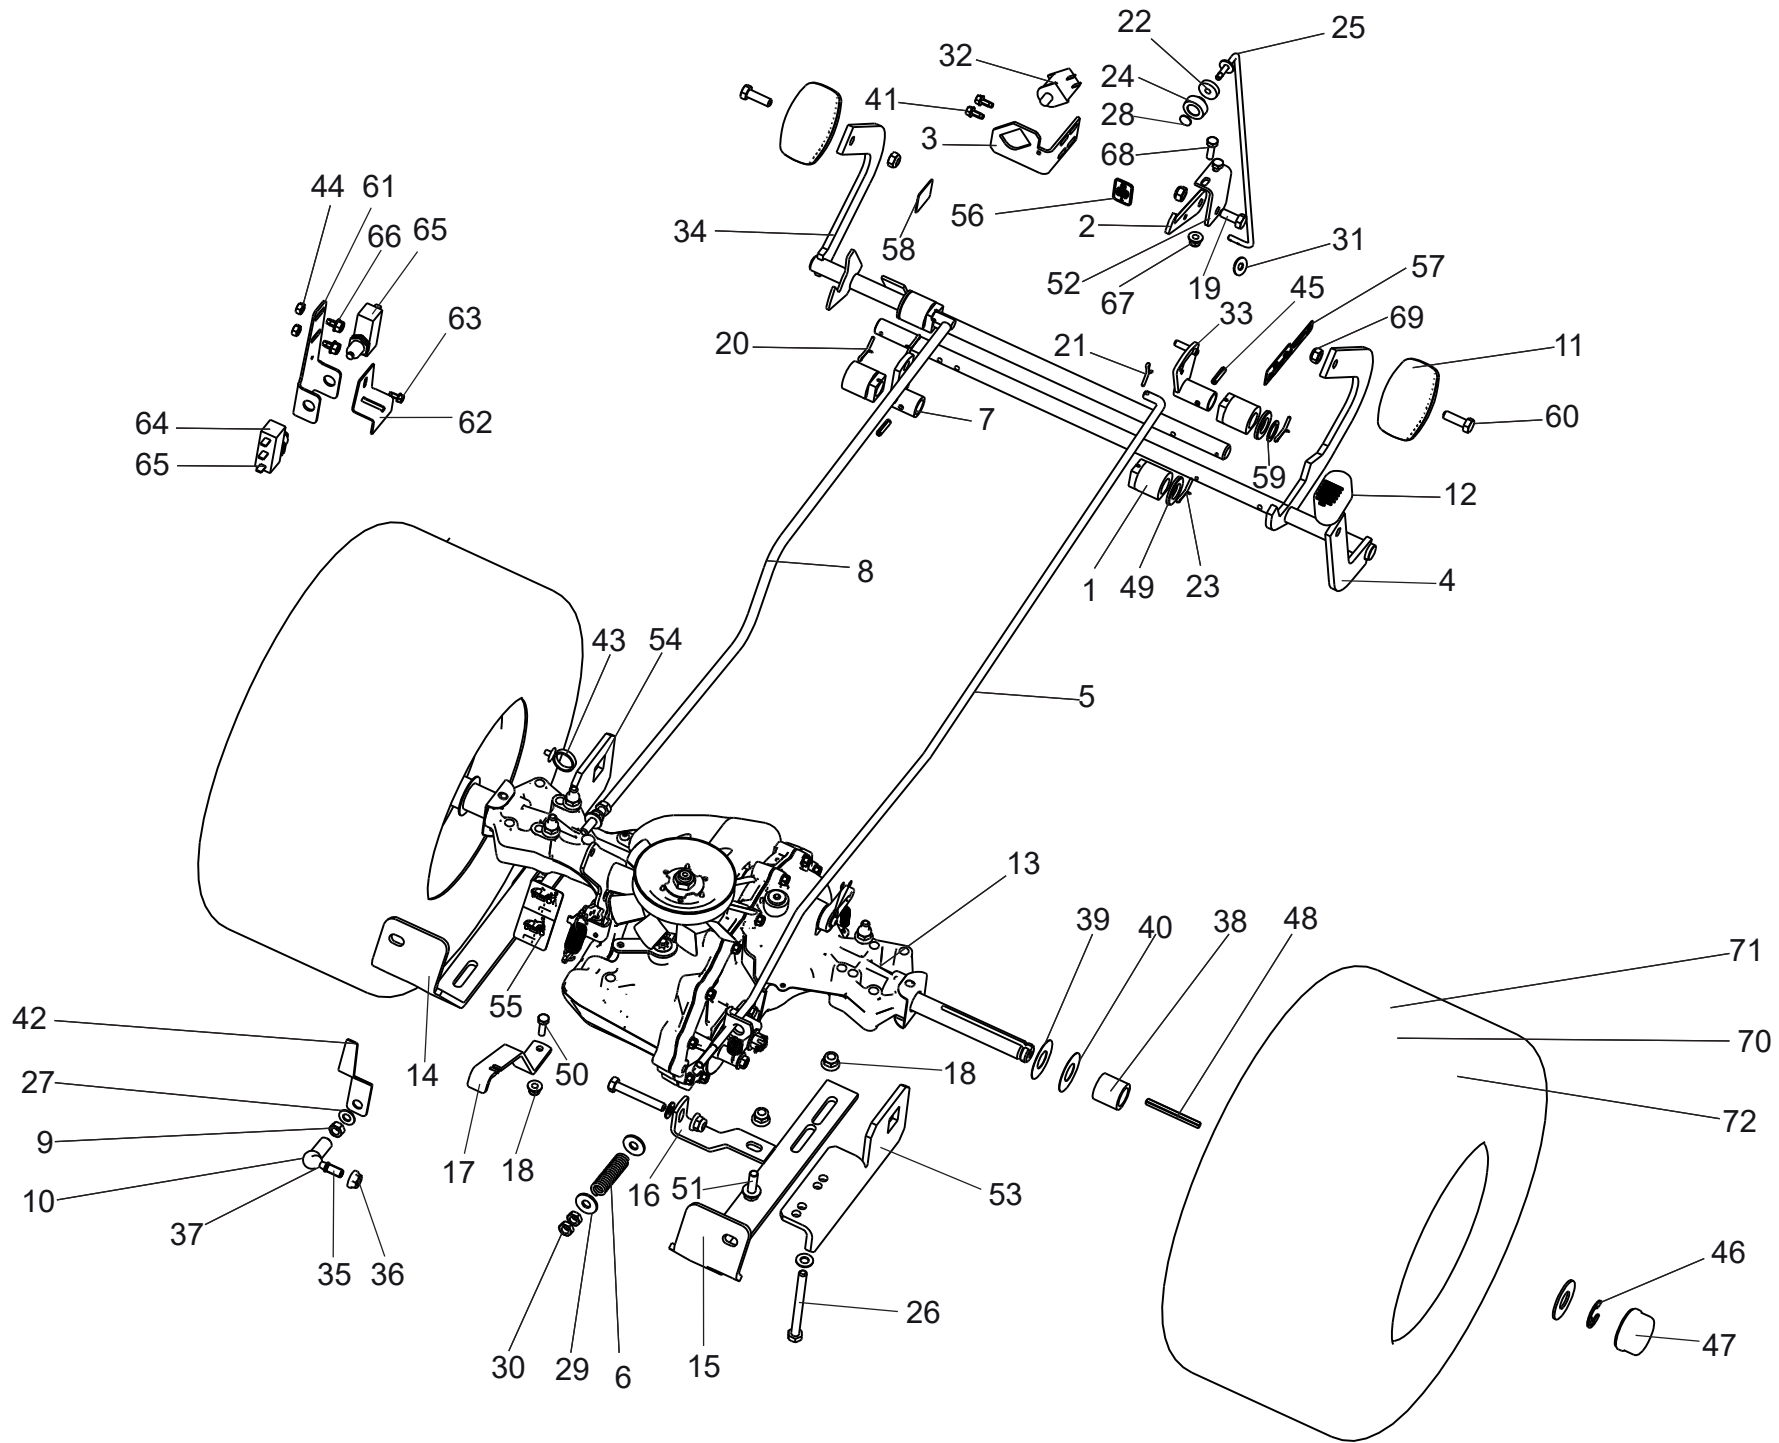

Antrieb Hydro Gear T2

Ersatzteilnummern

Pos.	Artikelnummer	Beschreibung	Anzahl
01	N722643024	Buchse 0-9462-203	4
02	S532037322233	Klinke	1
03	S532113402293	Halter für Bremsschalter	1
04	S532980442613	Fahrarm	1
05	N532151617	Bremsgestänge 0-8041-222 MJ	1
06	N315231240	Feder TLZ 250.150.0530 verzinkt	1
07	S532980364823	Arm Kpl.	1
08	S532980422613	Fahrgestänge MJ	1
09	N311150503	Mutter M8	1
10	N442073016	Kugelpfanne 13DIN71805B verzinkt	1
11	N532151568	Kunststoffpedal 0-8051-202	2
12	N273151013	Pedalgummi rückwärts 0-8832-234	1
13	N532991062	Getriebe HYDRO GEAR T2	1
14	S532113403033	Halter links MJ	1
15	S532113403063	Halter rechts MJ	1
16	S532113425343	Getriebehalter	1
17	S532080422043	Bypass Hebel MJ	1
18	N532150290	Mutter M8 DIN 6926 8 verzinkt	7
19	N309503518	Schraube M8X20	1
20	N311338517	Sicherungssplint 3.2X25	4
21	N311338516	Sicherungssplint 3.2X20	1
22	N273192027	Unterlegscheibe 0-9620-392 T5	1
23	N311338513	Sicherungssplint Din 94 1.6X12	2
24	N532150993	Drehtaste schwarz Nylon KTSR	1
25	N532151186	Verbindungsstange für Parkbremse 9-8042-2	1
26	N309501567	Schraube M8X90	4
27	N311210503	Unterlegscheibe 8.4	6
28	N283292798	Aufkleber Rund rot für Knopf 0-8732-952	1
29	N311212517	Unterlegscheibe 9 verzinkt	2
30	N311120520	Mutter M8	2
31	N311210501	Unterlegscheibe 5.3	2
32	N000532079	Bremsschalter Delta 6500-02	1
33	S532980365393	Umlenkhebel Kpl.	1
34	S532980442583	Bremsarm	1
35	N442073017	Kugelbolzen 13 DIN 71803 C verzinkt	1
36	N311129520	Mutter M8 DIN 6923 8 gezahnt verzinkt	1
37	N442073018	Sicherungsbügel 13 DIN 71805 S	1
38	S532195203773	Distanzbuchse	2
39	S532092208363	Unterlegscheibe 42X19,3X2	4
40	S532092208153	Unterlegscheibe 42X18,5X0,5	10
41	N309578544	Schraube M5X12 DIN 7500D BN 3326	2
42	S532097412053	Federblech	1
43	N532150211	Kabelklammer 282 432	1
44	N311150504	Mutter M6	2
45	N315238058	Hohlspannstift 5X22 ISO 8748	2
46	N311732023	Sicherungsring E-75 3/4"	2