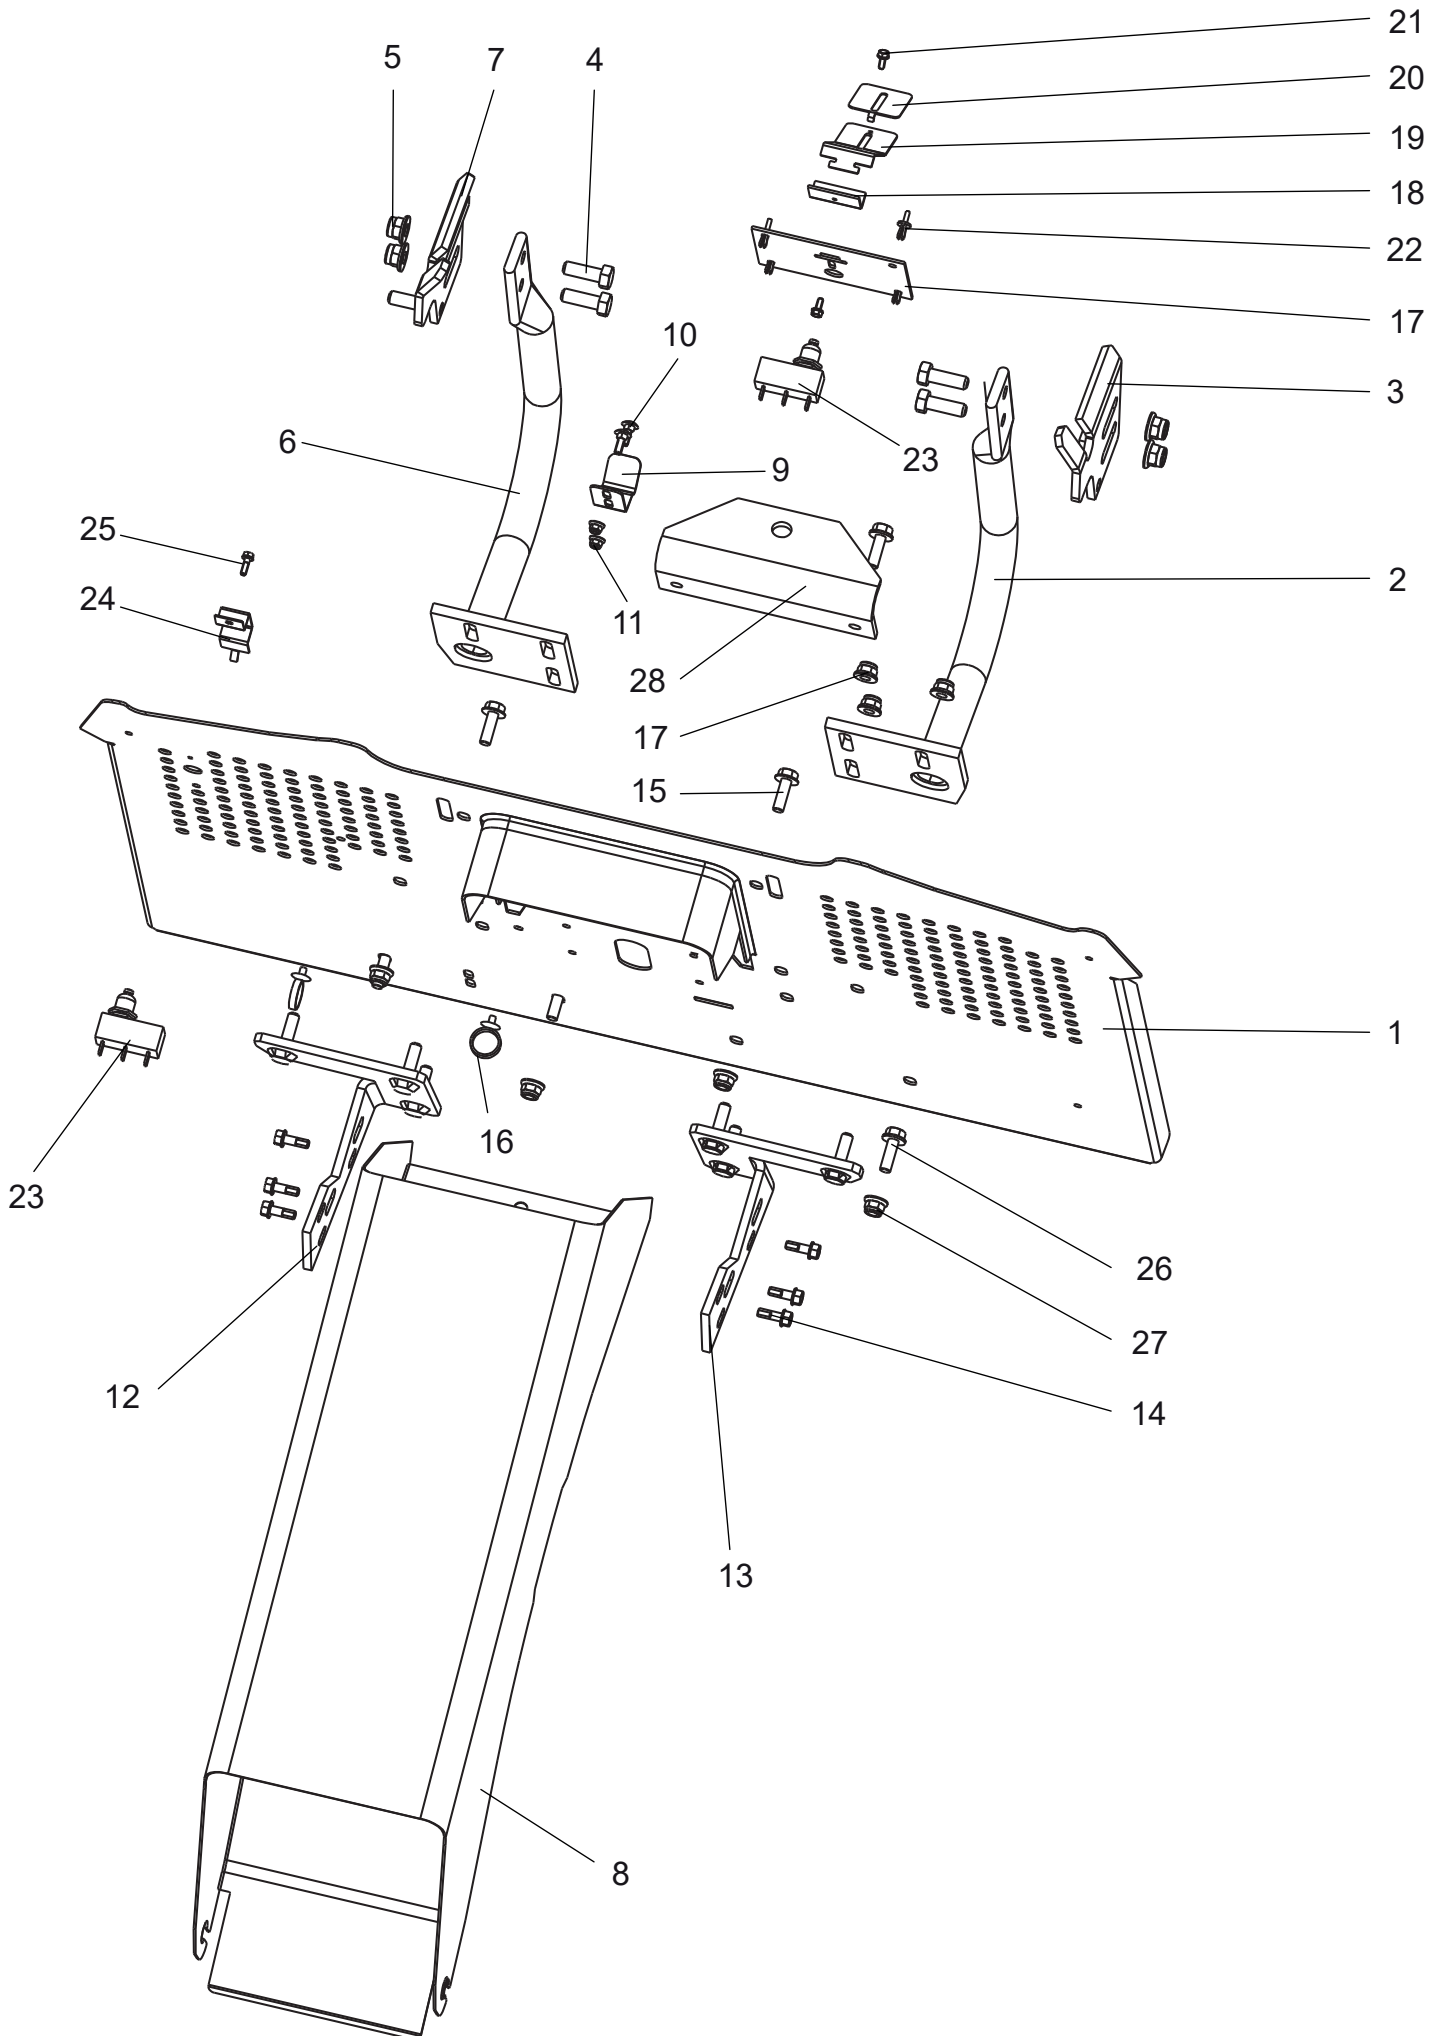

Bedienkonsole & Verkleidung

Ersatzteilnummern

Pos.	Artikelnummer	Beschreibung	Anzahl
46	N532150903	Sitz für Schnellverschluss D7-201-802-010	6
47	N532150904	Schnellverschluss D7-201-711-010	6
48	N321841093	Blende G 20X15 (EUROPLAST)	2
49	N309578532	Schraube M5X16 ISO 7380 8.8	2
50	N309315016	Schraube ST 6.3X19 DIN7504-K BN18	2
51	N283292801	Aufkleber Armaturenbrett links 0-8732-948	1
52	S532113425363	Halter für Konsole	1
53	S532113422193	Halter für Lenkkonsole	1
54	N283293022	Aufkleber Schnitthöhe	1

Auswurftrichter & Heckteil

Ersatzteilnummern

Pos.	Artikelnummer	Beschreibung	Anzahl
01	S532974422333	Heckteil Kpl.	1
02	S532974432483	Fangkorbhalter links AJ92	1
03	S532913369663	Halter links	1
04	N309503510	Schraube M10X30	6
05	N311129523	Mutter M10 DIN 6926 verzinkt	6
06	S532974432463	Fangkorbhalter rechts AJ92	1
07	S532913369653	Halter rechts	1
08	S532974472463	Auswurftrichter MJ	1
09	S532097464993	Federblech für Fangkorbarretierung	1
10	N309019514	Schraube M5X16 verzinkt	2
11	N311129524	Mutter M5 DIN 6926 verzinkt	2
12	S532913402043	Halter für Heckblech links	1
13	S532913402033	Halter für Heckblech rechts	1
14	N309315017	Schraube ST 6.3X25 DIN7504-K BN18	6
15	N309578011	Schraube M8X25 DIN 6921 8.8 verzinkt	2
16	N532150211	Kabelklammer 282 432	2
17	S532114307883	Platte	1
18	S532113404683	Halter	1
19	S532014414733	Platte	1
20	S532014414743	Platte	1
21	N309315012	Schraube ST 4.2X13 DIN 7504-K BN1	2
22	N532150984	Niete Kunststoff D=10 PH=6	4
23	N345359004	Mikroschalter MKH 12 D 13-S1	2
24	S532085415813	Schalterabdeckung	1
25	N309315012	Schraube ST 4.2X13 DIN 7504-K BN1	1
26	N309578011	Schraube M8X25 DIN 6921 8.8 verzinkt	4
27	N532150290	Mutter M8 DIN 6926 8 verzinkt	10
28	S532113402453	Zugvorrichtung	1