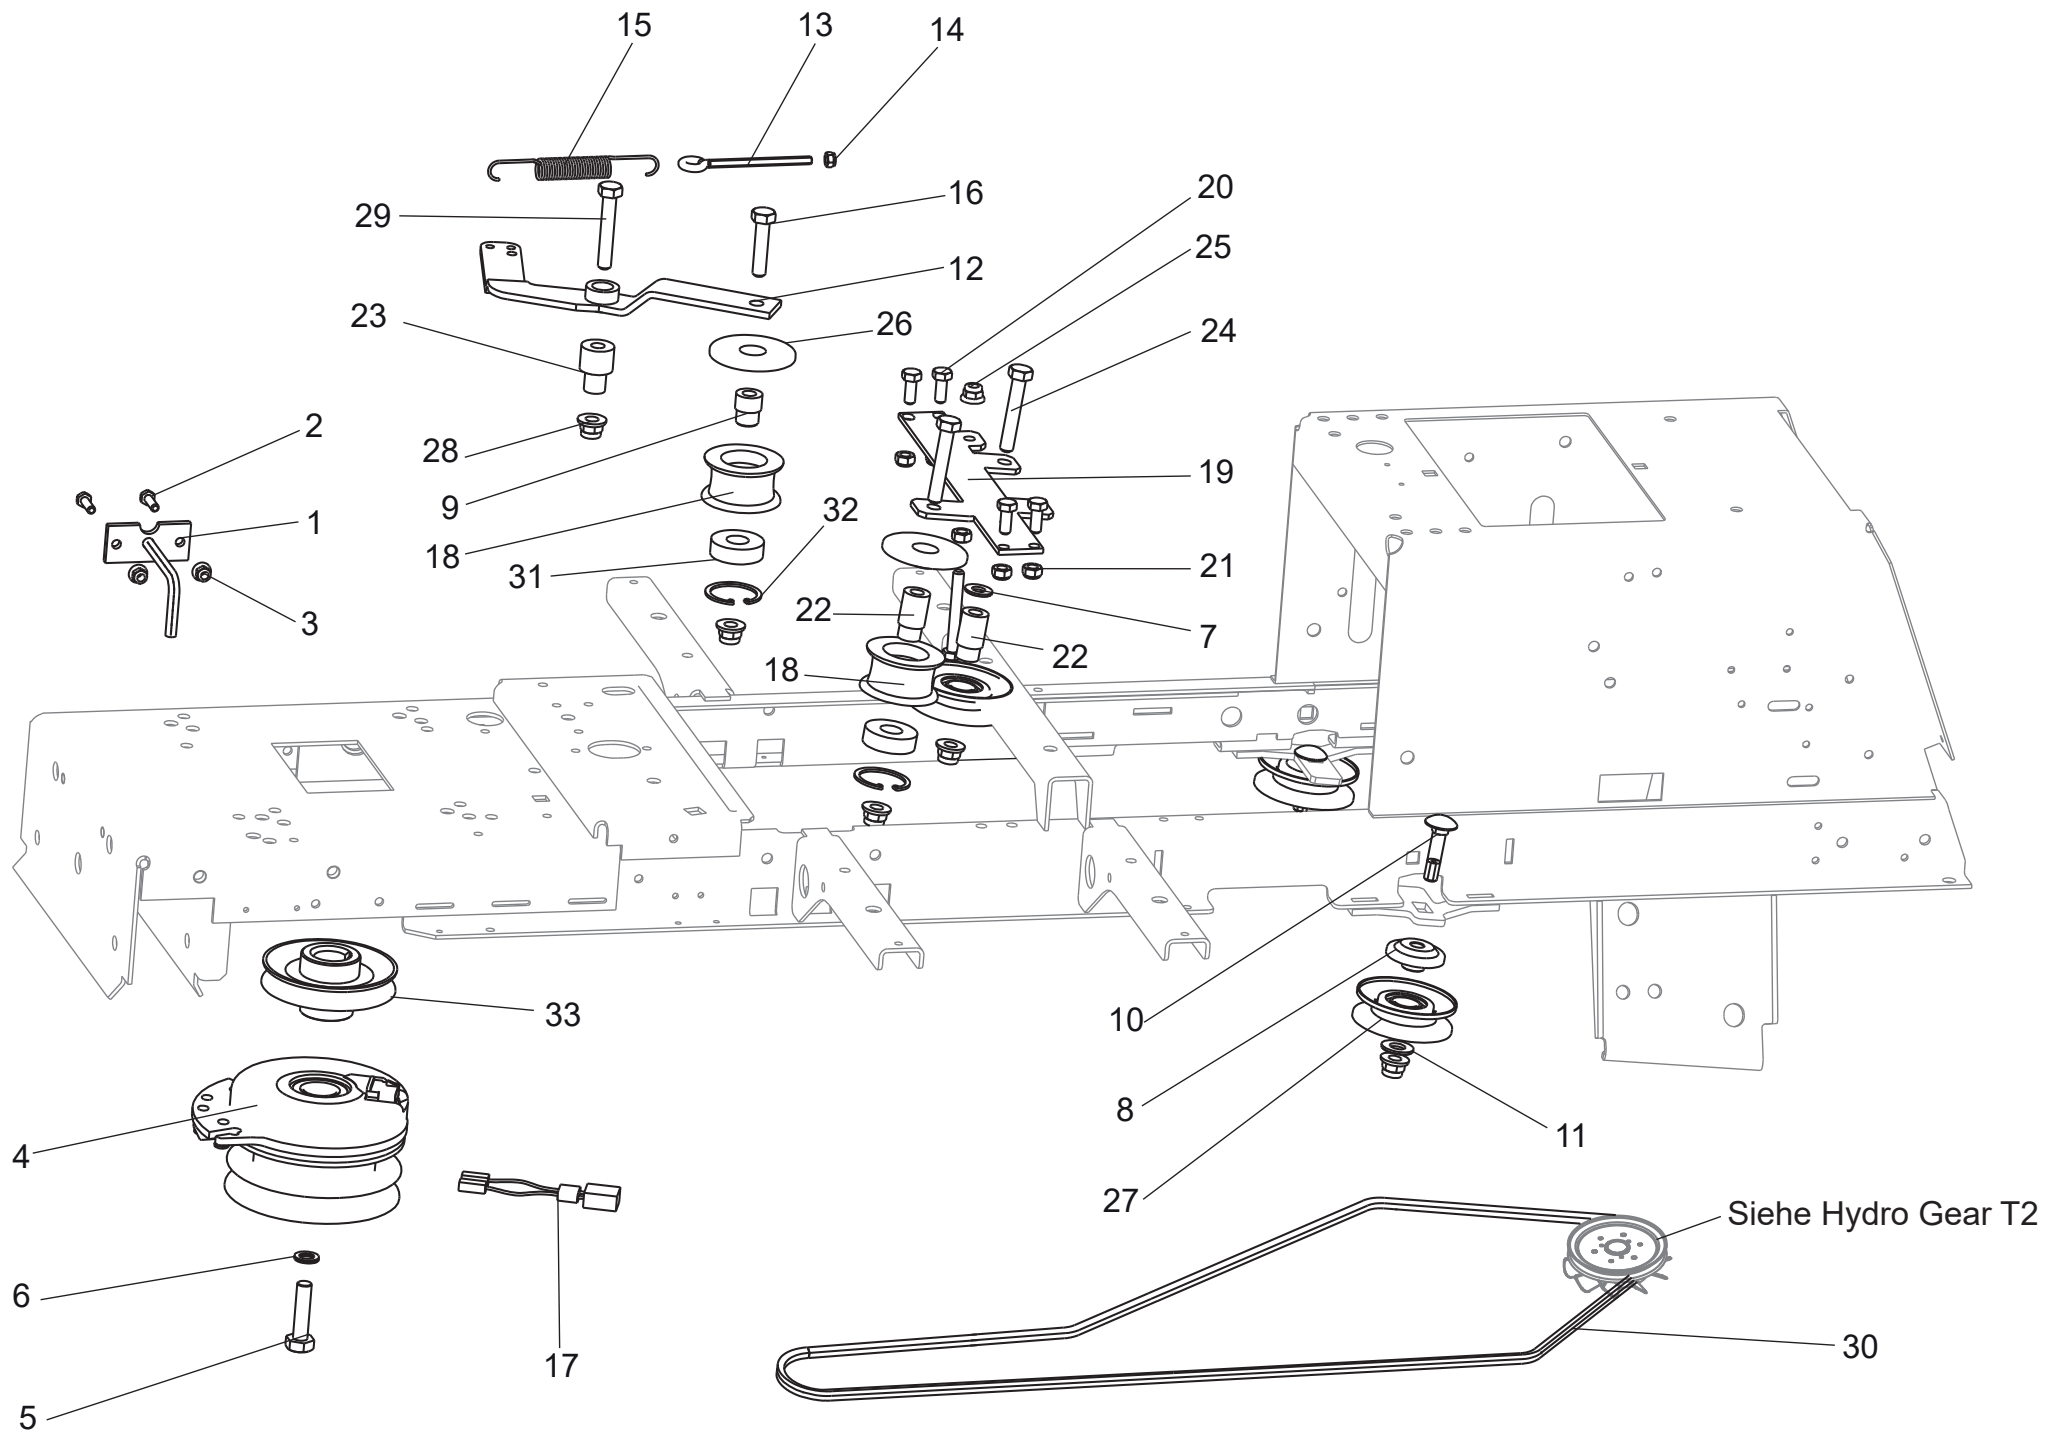

Elektrokupplung & Riemenscheiben

Ersatzteilnummern

Pos.	Artikelnummer	Beschreibung	Anzahl
01	S532936362263	Verdrehsicherung für El-Kupplung	1
02	N309503548	Schraube M6X20	2
03	N311129525	Mutter M6 DIN 6926	2
04	N532151196	Elektromagnetische Kupplung I-521	1
05	N309579511	Schraube UNF 7/16"X3" 10.9 verzinkt	1
06	N311219516	Unterlegscheibe NL 11 geklebt Dacrom	1
07	N311210504	Unterlegscheibe 10.5	1
08	N532151119	Deckel C-00693 Compensa	2
09	S532094214533	Buchse für Spannrolle	1
10	N309019531	Schraube M10X45 021319 verzinkt	2
11	N311210505	Unterlegscheibe 13	2
12	S532913323073	Spannarm	1
13	N309578523	Augenschraube M6X80 S Okem BN1006	1
14	N311129513	Mutter M6	1
15	N315231270	Spannfeder 0-9746-497	1
16	N309203544	Schraube M10X45	1
17	N341271052	Schutzdioden 9-8316-571	1
18	N532151361	Spannrolle 9-3325-296	2
19	S532113422163	Halter für Führungsrollen	1
20	N309503518	Schraube M8X20	4
21	N311129501	Mutter M8	5
22	S532094214173	Buchse	2
23	S532094212073	Buchse	1
24	N309501536	Schraube M8X65	1
25	N311150503	Mutter M8	2
26	N532151639	Lagerabdeckung 0-8022-201	2
27	N532150824	Riemenscheibe Compensa C-00237/1	3
28	N311129523	Mutter M10 DIN 6926 verzinkt	6
29	N309503577	Schraube M10X60	3
30	N272731252	Antriebskeilriemen VB 13x2620LI Optibelt	1
31	N324162098	Kugellager 6203 2 RS C 66IB	2
32	N311733079	Sicherungsring 4O	2
33	N532151118	Motorriemenscheibe 9-3325-28	1