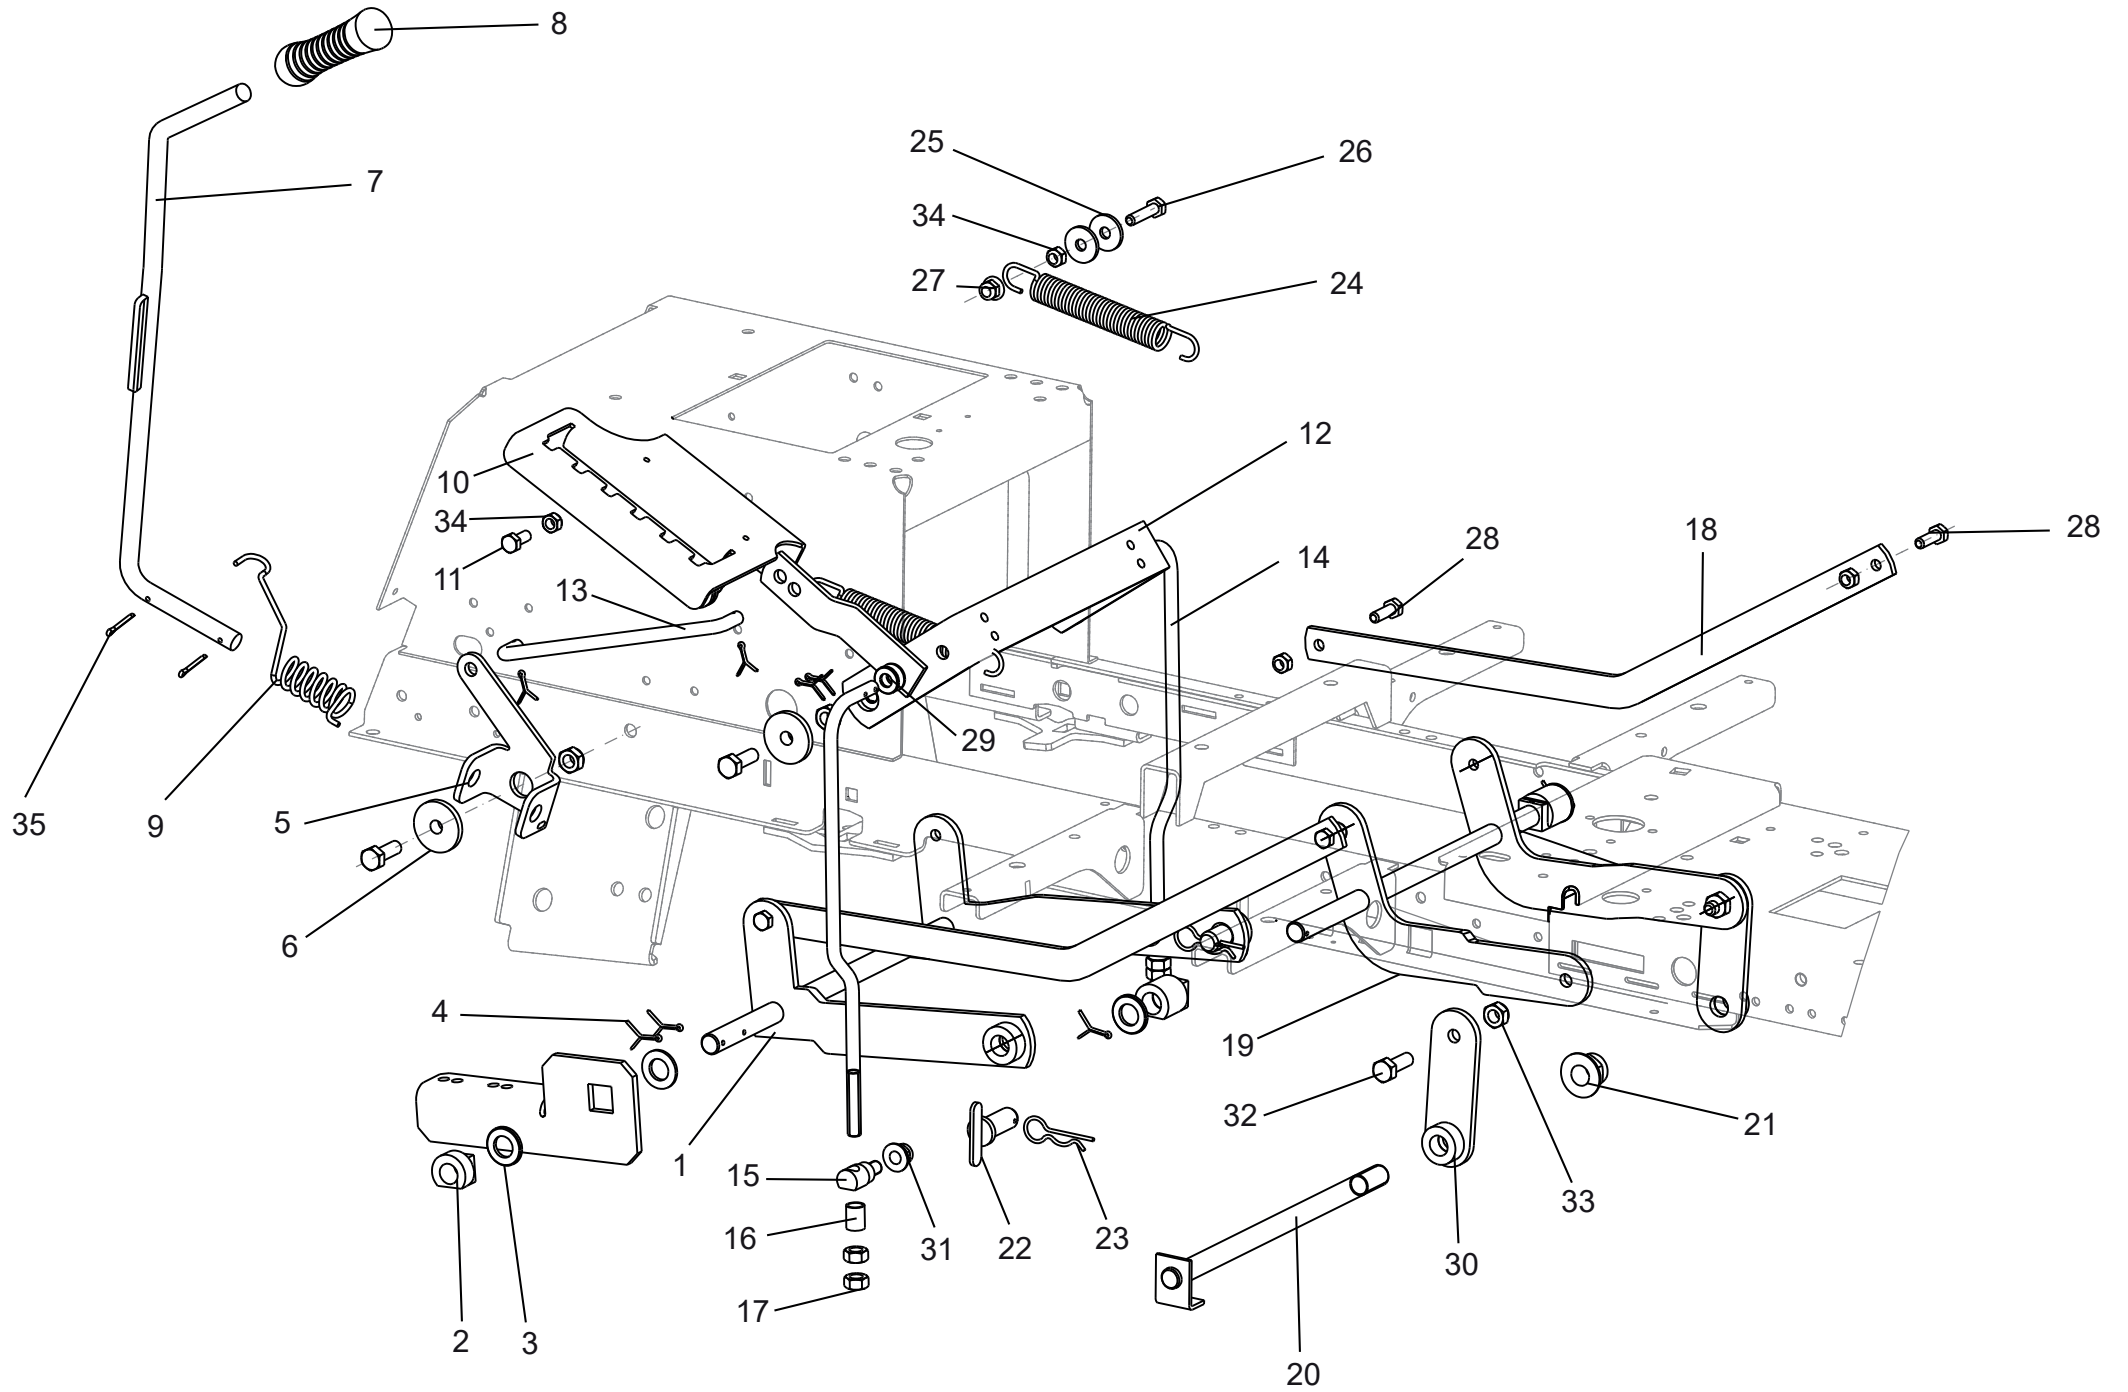

Mähdeckaushebung 102cm

Ersatzteilnummern

Pos.	Artikelnummer	Beschreibung	Anzahl
01	S532980508243	Mähdeckaushebung hinten	1
02	N722643023	Buchse 0-9462-202	4
03	N311210507	Unterlegscheibe 17	8
04	N311338517	Sicherungssplint 3.2X25	8
05	S532113415563	Mitnehmer	1
06	S532092212293	Unterlegscheibe	3
07	S532980412173	Aushubrohr	1
08	N532151357	Griff	1
09	N315231265	Feder 0-9746-504	1
10	S532113425333	Rasterung für Höheneinstellung.	1
11	N309503518	Schraube M8X20	2
12	S532913413293	Aushubhalter	1
13	N532151192	Hubstange 0-8041-324	1
14	N532151618	Aushubstange 0-8042-203 MJ	2
15	S532090162083	Stift	2
16	S532095213823	Distanzbuchse	2
17	N311150506	Mutter M10	4
18	S532080322043	Aushubhebel MJ	2
19	S532980502043	Aushubarm MJ	1
20	S532938122533	Welle	1
21	N311129527	Mutter M16 DIN 6926	1
22	S532993462343	Bolzen Kpl.	2
23	N315238003	Federsplint 0-9245-999	2
24	N315231193	Spannfeder 0-9746-460	2
25	N311212508	Unterlegscheibe 9 verzinkt	4
26	N309503543	Schraube M8X35	2
27	N532150290	Mutter M8 DIN 6926 8 verzinkt	2
28	N309503512	Schraube M8X25	4
29	N311210504	Unterlegscheibe 10.5	4
30	S532980322193	Halterahmen	2
31	N311129523	Mutter M10 DIN 6926 verzinkt	2
32	N309503510	Schraube M10X30	5
33	N311129502	Mutter M10	5
34	N311129501	Mutter M8	8
35	N311338516	Sicherungssplint 3.2X20	6