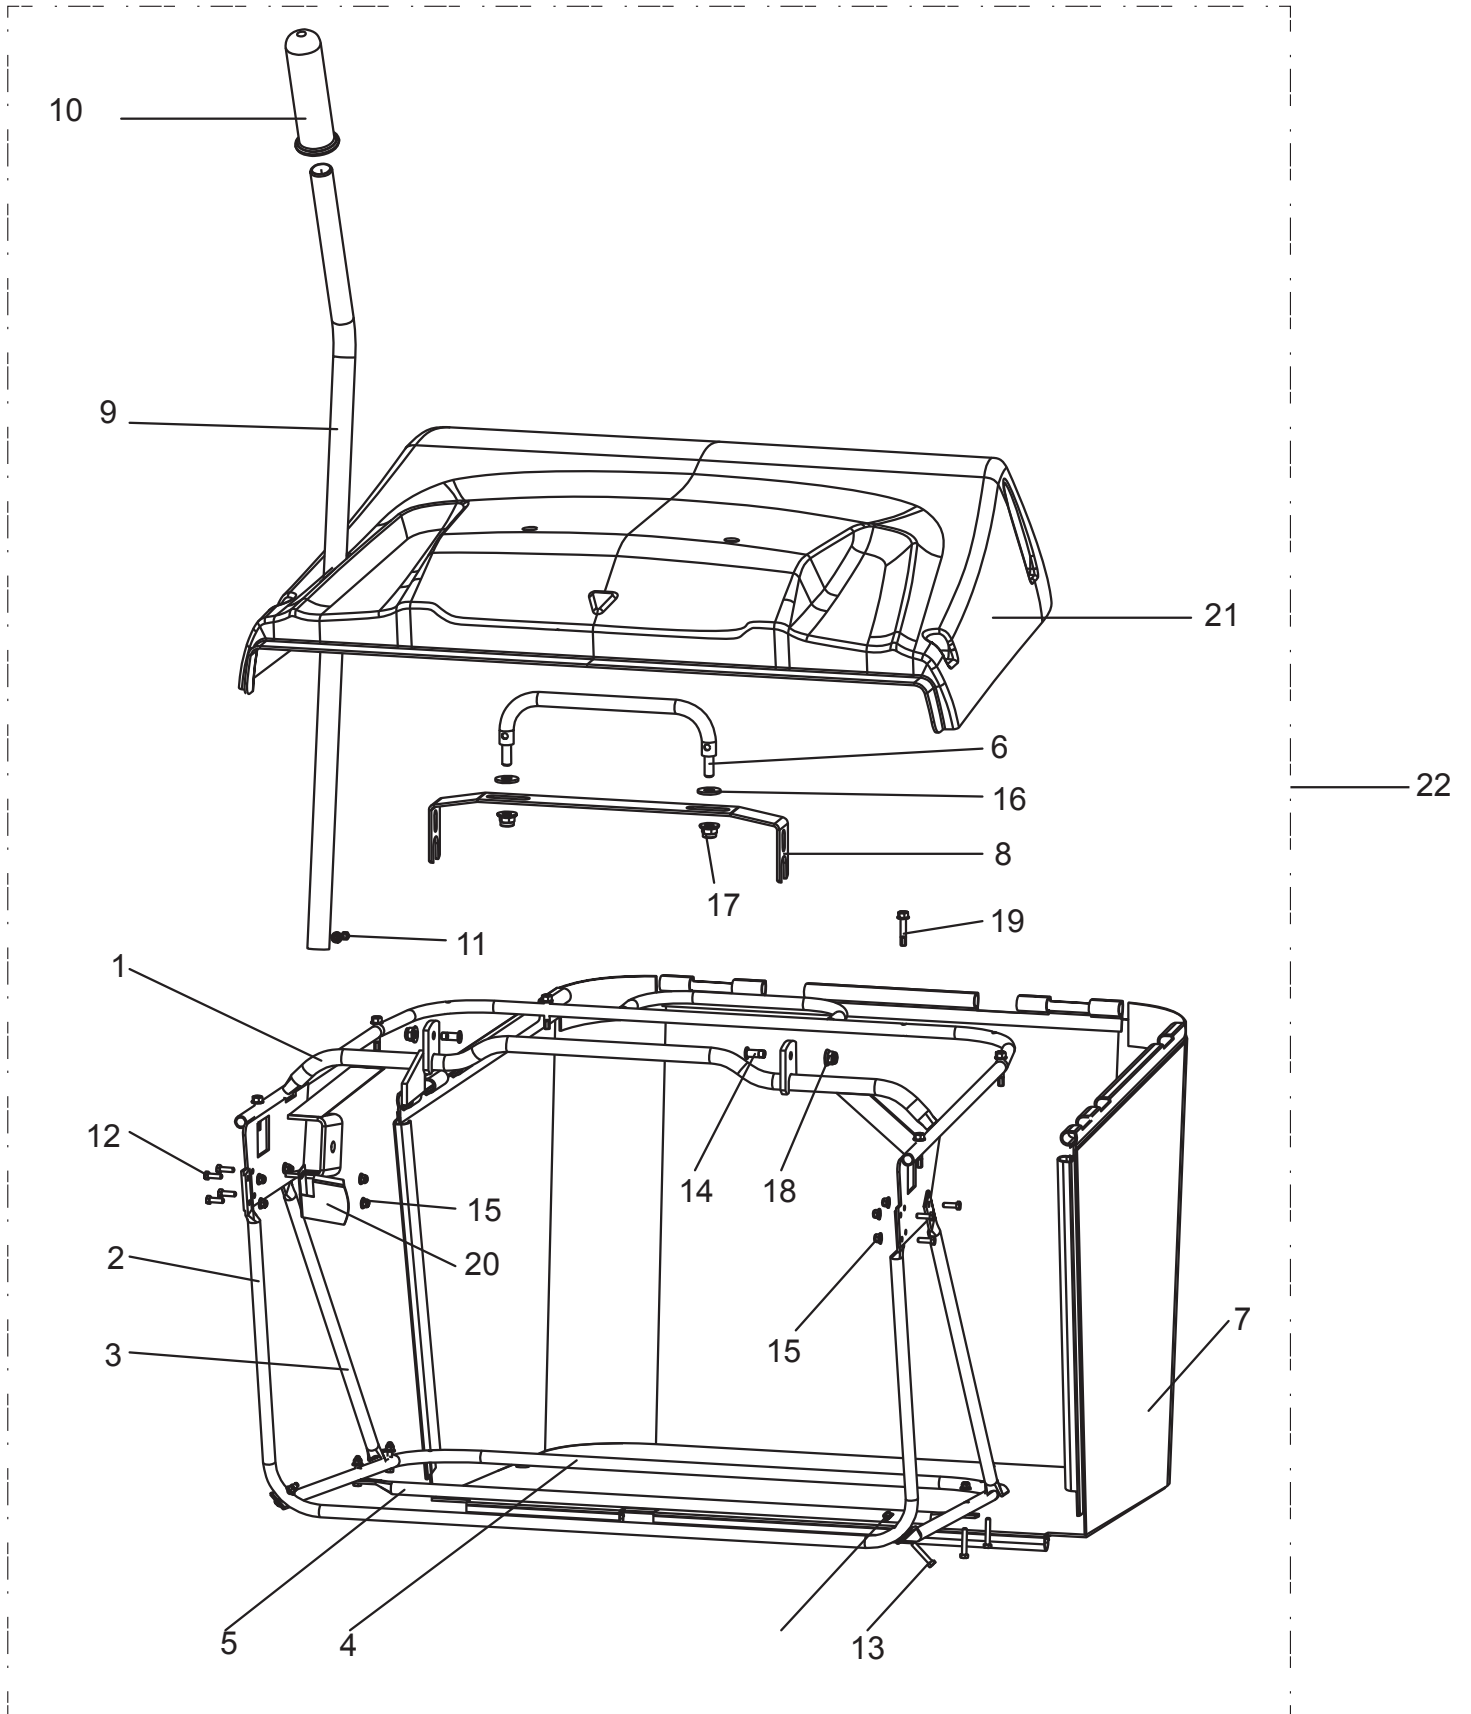

Fangsystem 300 Liter

Ersatzteilnummern

Pos.	Artikelnummer	Beschreibung	Anzahl
1	S532974472693	Oberrahmen	1
2	S532074442233	Vorderes Rohr	1
3	S532074262133	Verstärkung 526,2mm	2
4	S532074442253	Unteres Rohr	1
5	S532074262013	Verbindungsrohr 740mm	1
6	S532913463253	Handgriff Kpl.	1
7	N532150135	Fangsack 9-7432-202	1
8	S532015408483	Verstärkung	1
9	S532074202013	Aushubhebel	1
10	N532151120	Handgriff MOSS 10189	1
11	N309203548	Schraube M5X12	1
12	N309203539	Schraube M5X16	8
13	N309203555	Schraube M5X30	6
14	N309578535	Schraube M8X20 BN1206	2
15	N311129524	Mutter M5 DIN 6926 verzinkt	15
16	N311212521	Unterlegscheibe 11 verzinkt	2
17	N311129523	Mutter M10 DIN 6926 verzinkt	2
18	N532150290	Mutter M8 DIN 6926 8 verzinkt	2
19	N309315013	Schraube ST 6.3X32 DIN 7504 K	6
20	N532150947	Federblech für Fangkorbschalter	1
21	N532151249	Fangkorbdeckel 0-7447-281 300 TELSNIIG Blau	1
22	S532986018273	Fangsystem Kpl. 300L	1