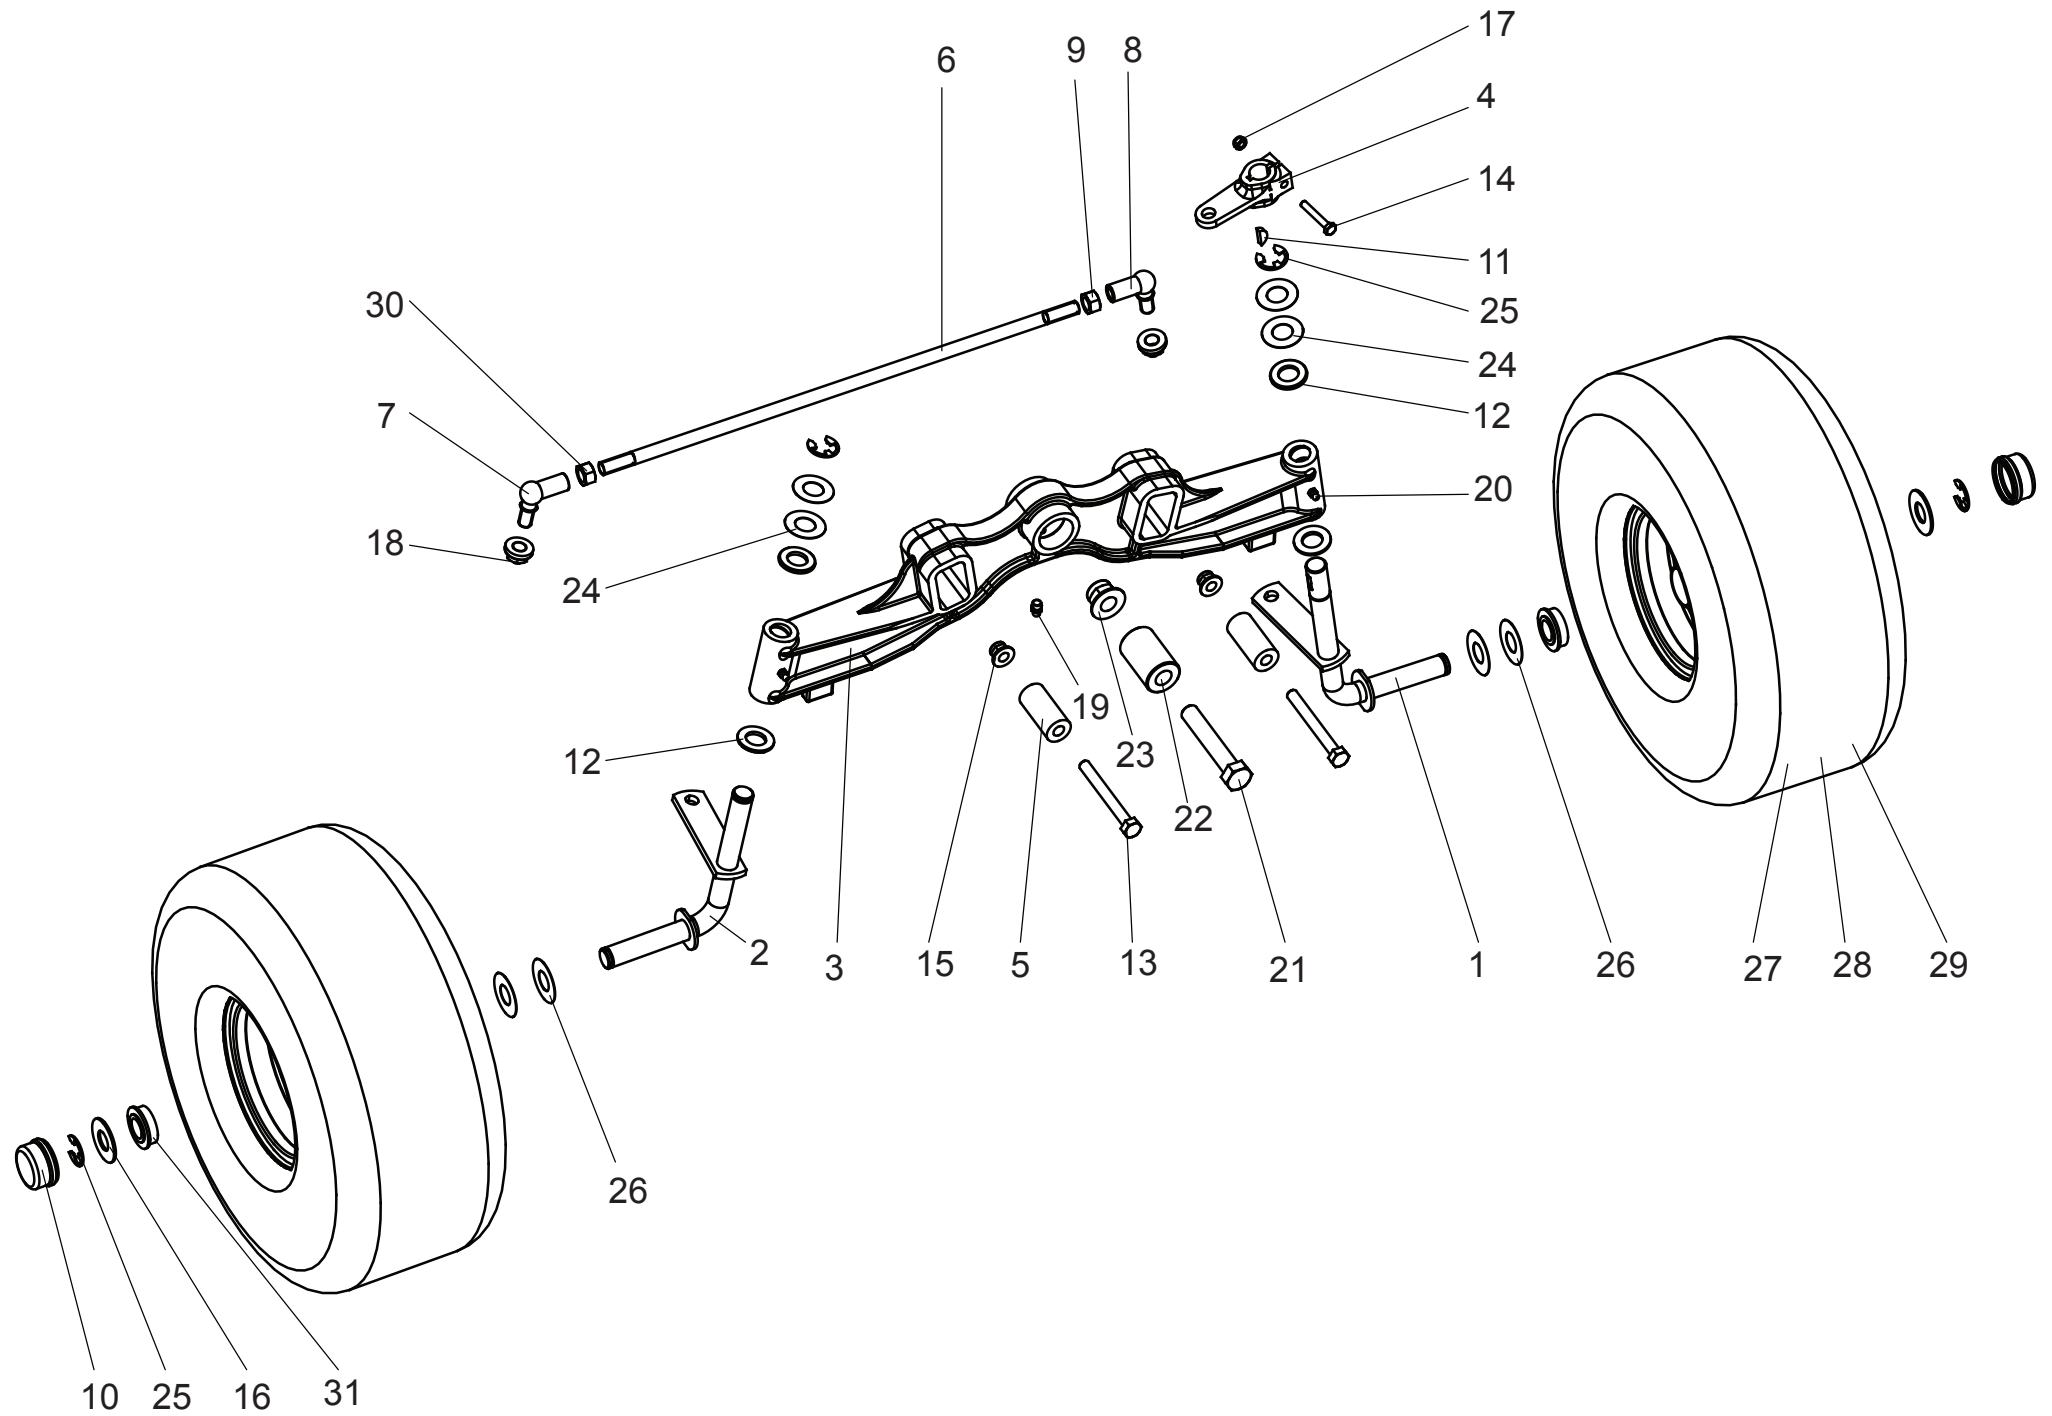

Vorderachse 2WD

Ersatzteilnummern

Pos.	Artikelnummer	Beschreibung	Anzahl
1	S532916432083	Achsschenkel links MJ102	1
2	S532916432093	Achsschenkel rechts MJ102	1
3	S532016542083	Vorderachse	1
4	S532080503603	Lenkhebel	1
5	S532195203533	Distanzstück	2
6	N532151336	Lenkstange 0-9010-572	1
7	N442073020	Winkelgelenk 16 P DIN71802CS M12	1
8	N442073019	Winkelgelenk 16 L DIN71802CS M12	1
9	N311120539	Mutter M12 linksgewinde	1
10	N532150915	Radkappe 0-8025-237	2
11	N3111728003	Halbmondkeil 5e7x7.5	1
12	N311210514	Unterlegscheibe 19	4
13	N309501527	Schraube M10X80	2
14	N309203524	Schraube M6X40	1
15	N311129523	Mutter M10 DIN 6926 verzinkt	2
16	S532092208363	Unterlegscheibe 42X19,3X2	2
17	N311129513	Mutter M6	1
18	N311129521	Mutter M12 DIN 6923 8 gezahnt verzinkt	2
19	N425111016	Schmiernippel MK 8X1	1
20	N425111004	Schmiernippel MK 6X1	2
21	N309501524	Schraube M16X80	1
22	S532093202793	Distanzstück	1
23	N311129527	Mutter M16 DIN 6926	1
24	S532092208383	Unterlegscheibe	4
25	N311732023	Sicherungsring E-75 3/4"	4
26	S532092208153	Unterlegscheibe 42X18,5X0,5	6
27	N532940164	Vorderrad 16x6.5-8 Grassmaster	2
28	N325111024	Felge 5.50AX8H2 OTR 202672	2
29	N274161023	Vorderreifen 16X6,50-8 TURF MASTER/Multi Trac C/S	2
30	N311150505	Mutter M12	1
31	N324196019	Radlager 3/4" Compensa C 00 124/1	4