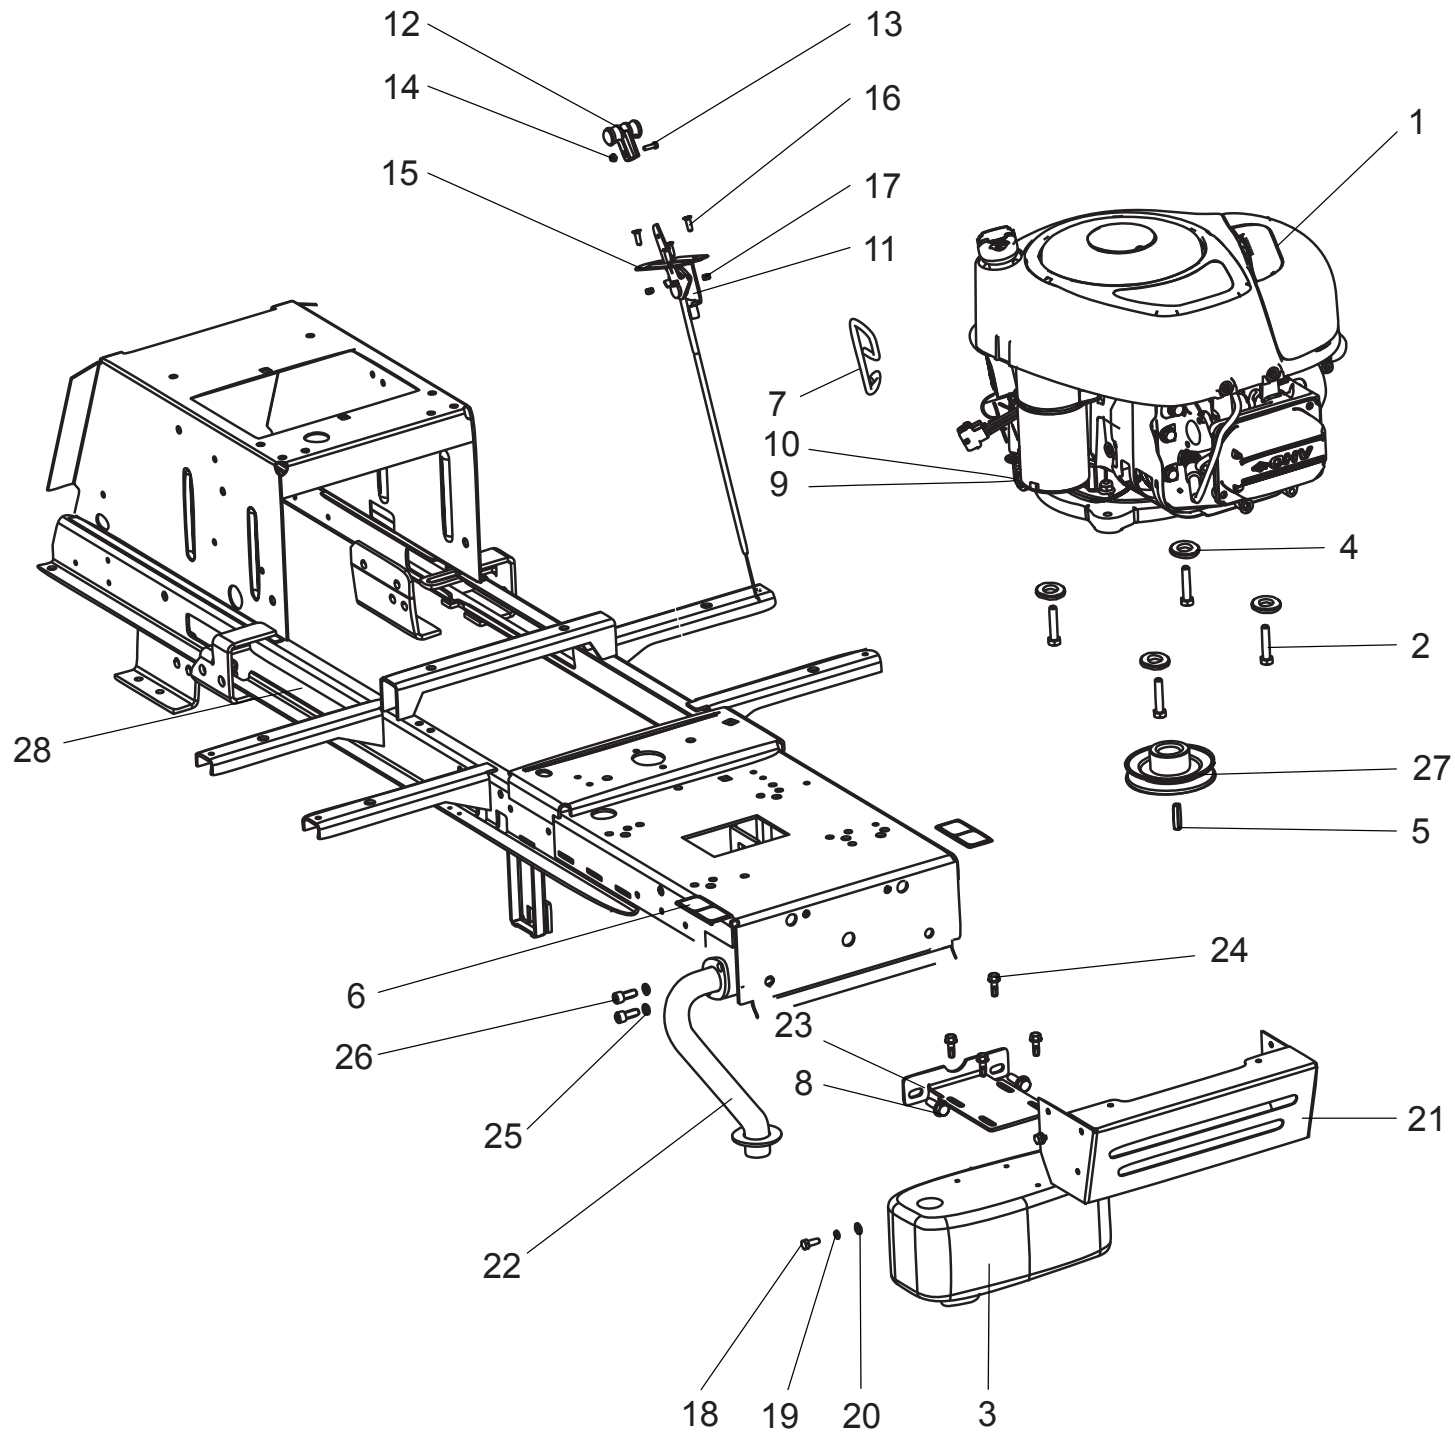

Rahmen & Motor 16 PS Loncin

Ersatzteilnummern

Pos.	Artikelnummer	Beschreibung	Anzahl
1	N482349032	Motor 16 PS Loncin LCP92F1	1
2	N309578548	Schraube 3/8" X 1" Loncin	3
3	N443900118	Auspuff Nelson 24772 N	1
4	N311214516	Scheibe 10,5	4
5	N311726101	Keil 0-9231-213	1
6	N283292223	Aufkleber Sicherheit Verbrennungsgefahr	2
7	N532980071	Haken 0-9242-240	1
8	N309578540	Schraube M8x25 DIN 7500 D	2
9	N532151253	Ölablassschlauch	1
10	N532151254	Anschluss für Ölschlauch	1
11	N000443001	Gashebel Inkl. Bowdenzug 25-1105 9-8071-275	1
12	N443900138	Gasgriff 0-8060-239	1
13	N309231535	Schraube M4X14 02113 1.25	1
14	N311129514	Mutter M4	1
15	S532080302873	Verstärkung	1
16	N309251515	Schraube M5X16	4
17	N311129515	Mutter M5	4
18	N309503508	Schraube M6X16	4
19	N311210502	Unterlegscheibe 6.4	4
20	N311214501	Federring Ø 6	4
21	S532085422153	Auspuffabdeckung AJ V1	1
22	S532927402123	Auspuffkrümmer VYFUKU 16PS LONCIN AJ	1
23	S532113405013	Auspuffhalter	1
24	N309578517	Schraube M6x16 DIN 7500D BN3326	4
25	N311214502	Federring Ø 8	3
26	N309579502	Innensechskantschraube VYF. 5/16"X3/4" UNC	3
27	N532151118	Motorriemenscheibe 9-3325-28	1
28	S532912962883	Rahmen MJ	1