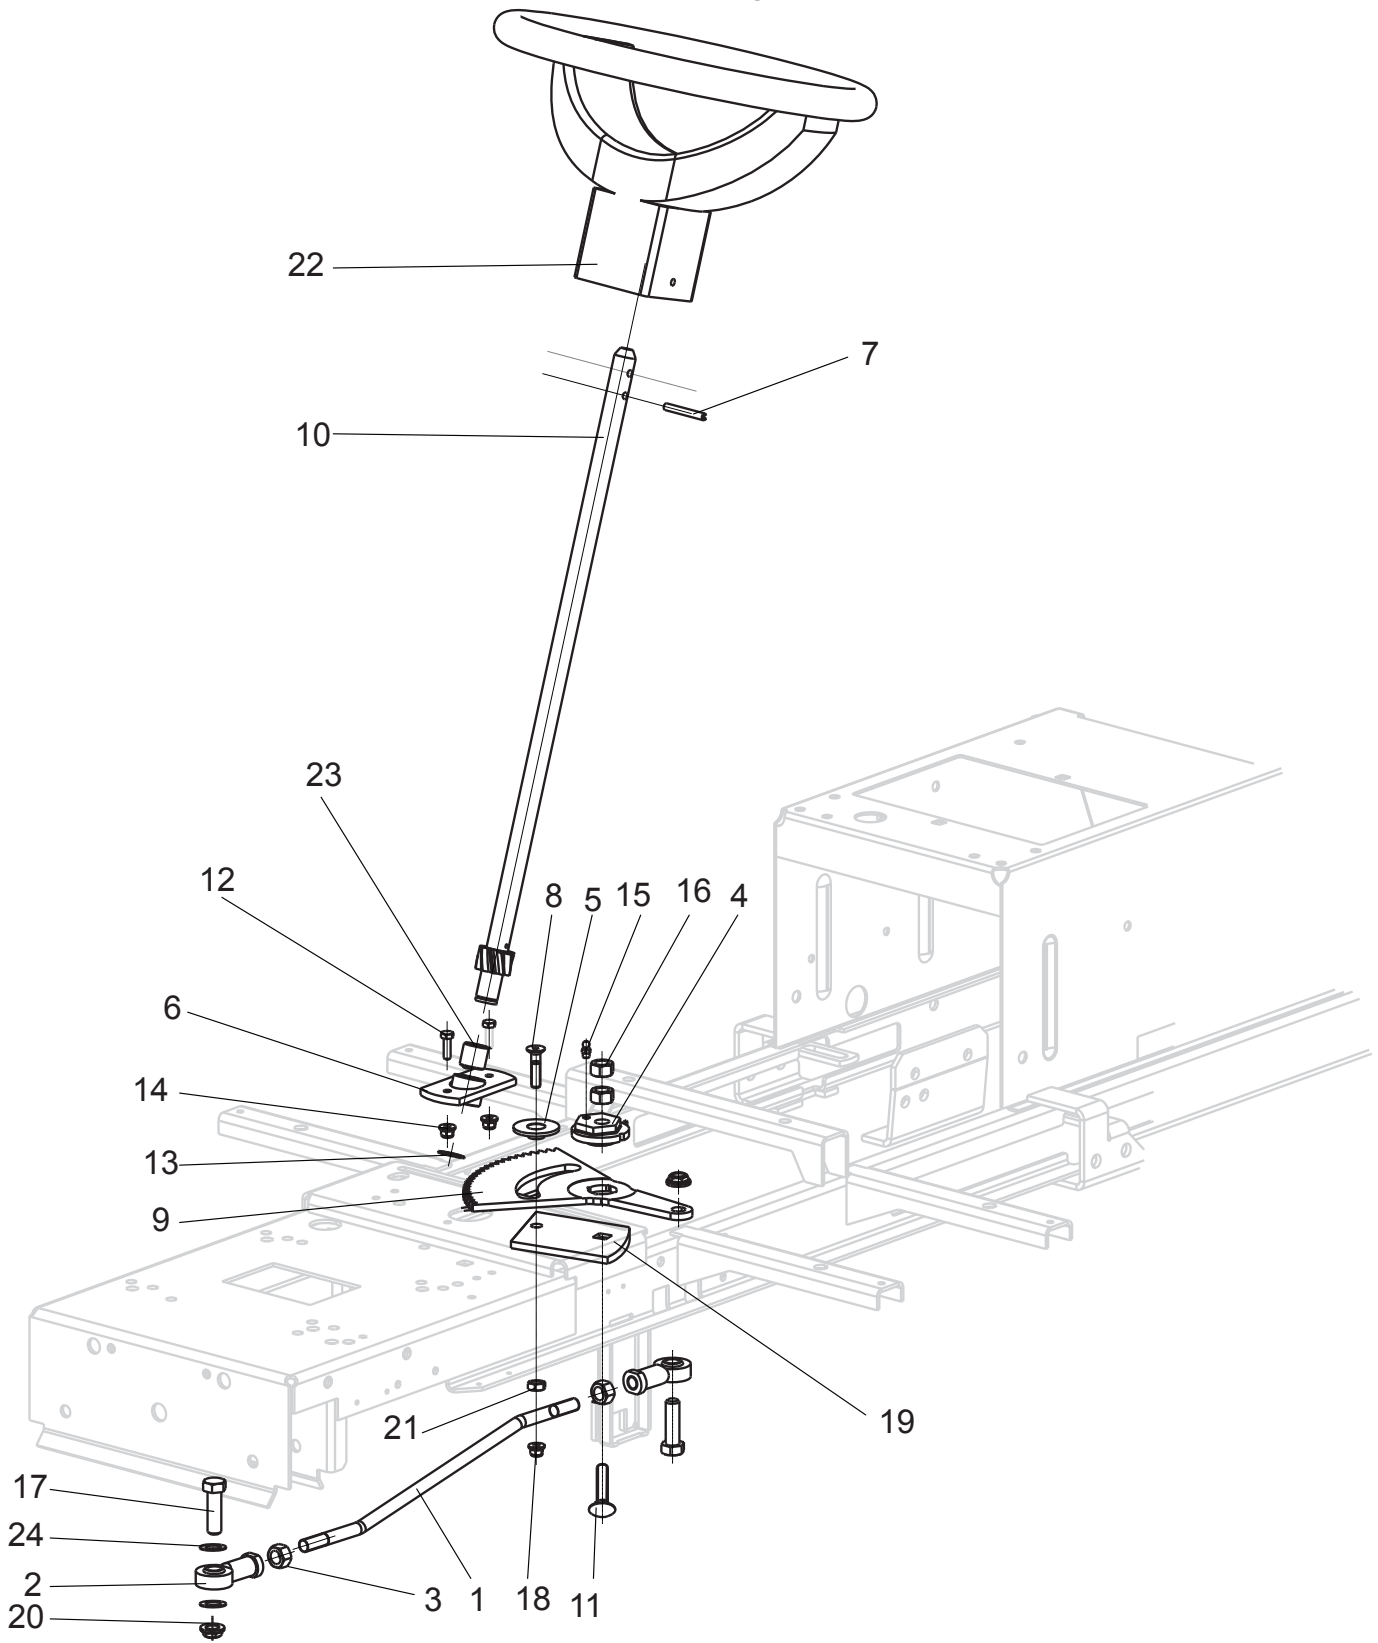

Lenkung 2WD

Ersatzteilnummern

Pos.	Artikelnummer	Beschreibung	Anzahl
1	N532151347	Lenkstange 0-8041-338	1
2	N442073028	Gelenkkopf PHS 12 CN	2
3	N311150505	Mutter M12	2
4	S532080272033	Exzenter	1
5	S532195202593	Distanzstück	1
6	S532938542093	Lager	1
7	N315238031	Hohlspannstift 6X45	1
8	N309578534	Senkschraube mit Innensechskant M8X35 DIN 7991 10.9 ZN	1
9	S532033322433	Zahnsegment	1
10	S532930252123	Lenkwelle AJ92	1
11	N309019522	Schloßschraube M12X55.8.8 A3L ISO 8677	1
12	N309503548	Schraube M6X20	2
13	N311733607	Sicherungsring 19	1
14	N311129525	Mutter M6 DIN 6926	2
15	N425111004	Schmiernippel MK 6X1	1
16	N311150505	Mutter M12	2
17	N309503505	Schraube M12X40	2
18	N311120520	Mutter M8	1
19	S532113326273	Platte	1
20	N311129521	Mutter M12 DIN 6923 8 gezahnt verzinkt	2
21	N311129520	Mutter M8 DIN 6923 8 gezahnt verzinkt	1
22	N443821004	Lenkrad M 2000	1
23	N323721002	Buchse 1920 KU	1
24	N311214504	Federring Ø 12	2