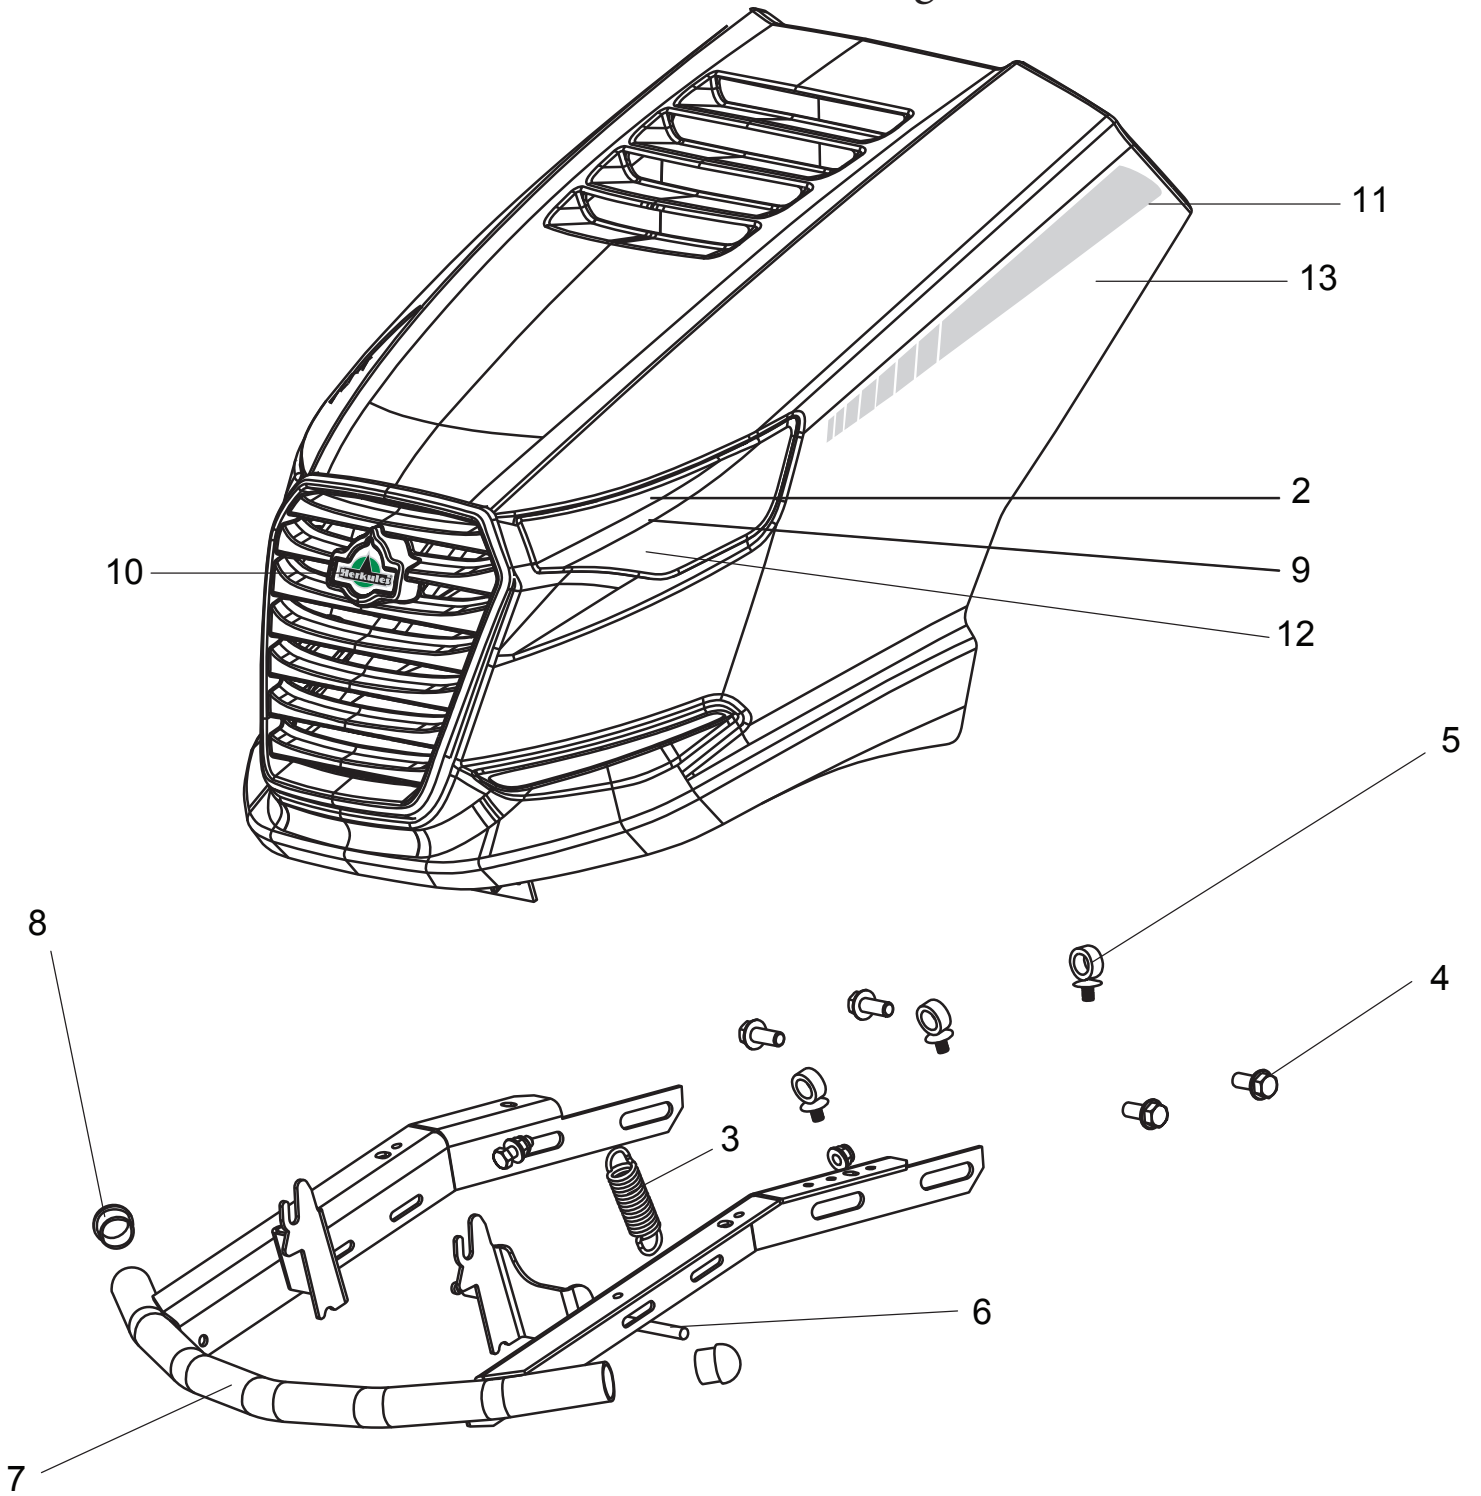

Motorhaube Telsnig

Ersatzteilnummern

Pos.	Artikelnummer	Beschreibung	Anzahl
1	N532151587	Motorhaube 9-1849-442 Telsnig blau	1
2	N341271169	Lichtkabelbaum 9-8316-623 2-Fach	1
3	N315231203	Feder 0-9746-472	1
4	N309578534	Senkschraube mit Innensechskant M8X35 DIN 7991 10.9 ZN	4
5	N532150211	Kabelklammer 282 432	3
6	S532013102143	Sicherungsstange	1
7	S532918452193	Stoßstange	1
8	N321841091	Endkappe 28X1.5-2	2
9	N443953007	Glühlampensockel	2
10	81176	Herkules Aufkleber 80x51mm	1
11	X8509	Seitenstreifen Motorhaube Satz 2Stk.	1
12	N347411002	Beleuchtungsmittel Halogen MR 16 PR.50MM 1	2
13	N283293425	Typeaufkleber	1