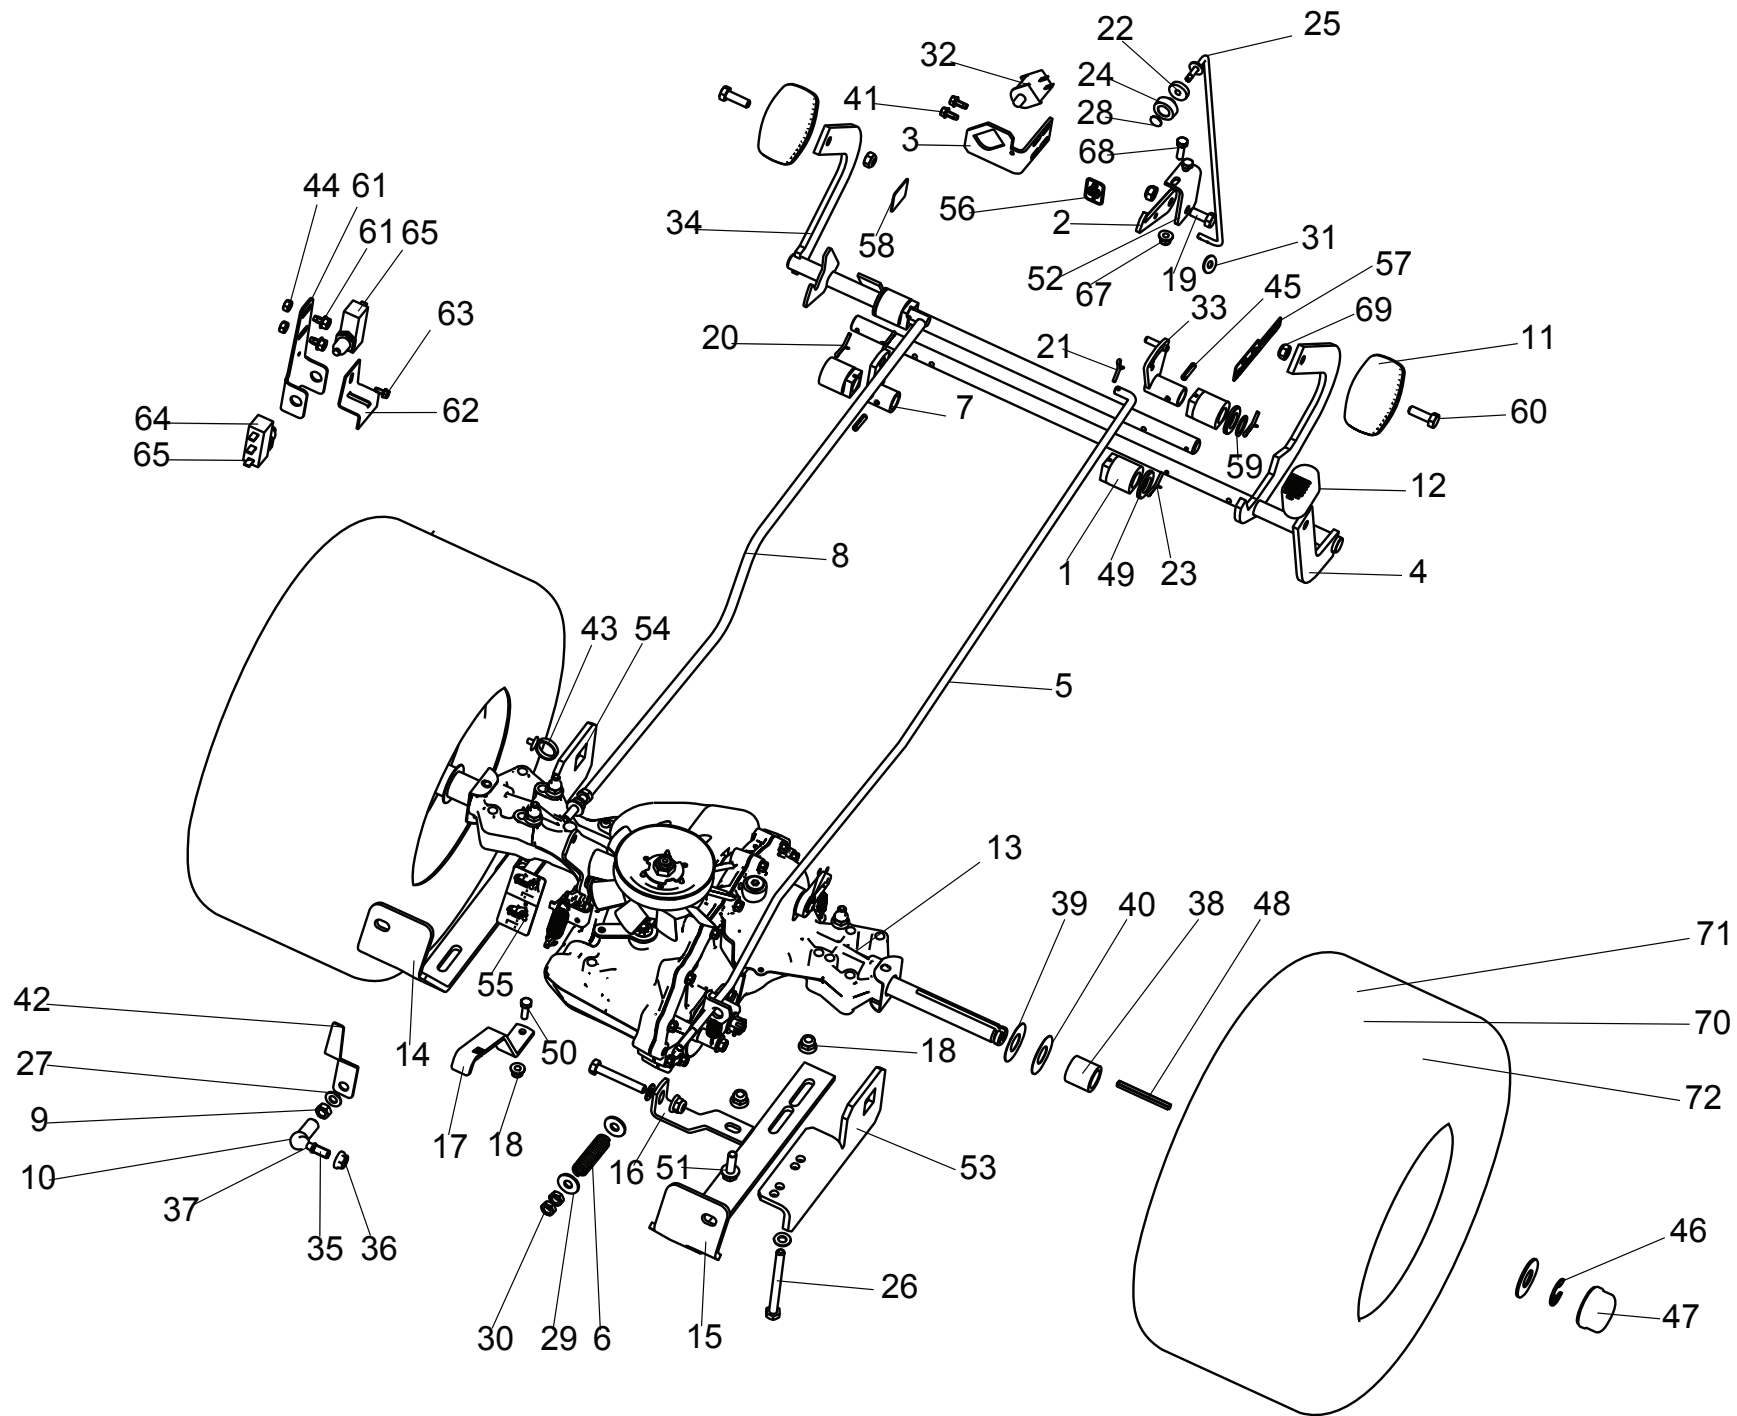

Antrieb Hydro Gear T2

Ersatzteilnummern

Pos.	Artikelnummer	Beschreibung	Anzahl
47	N532150915	Radkappe 0-8025-237	2
48	N311726099	Keil 0-9231-216	2
49	N311210507	Unterlegscheibe 17	2
50	N309503556	Schraube M8X55	1
51	N309578011	Schraube M8X25 DIN 6921 8.8 verzinkt	1
52	S532113408283	Klinkenhalter	1
53	S532113408303	Aushubhalter rechts	1
54	S532113408293	Aushubhalter links	1
55	N283292414	Aufkleber 0-8732-523 BYPASS 0-1	1
56	N283292969	Aufkleber Parkbremse 1-8732-318	1
57	N283292327	Aufkleber Fahrpedal 0-8732-444	1
58	N283293029	Aufkleber Bremse 1-8732-363	1
59	N311219496	Unterlegscheibe 16x22x1 DIN 988 L07	2
60	N309543506	Schraube M8X20	2
61	S532014402173	Schalteaufnahme UJ	1
62	S532014412013	Abdeckung für Neutralschalter	1
63	N309578507	Schraube M4X8 D 7500 D	1
64	N341271193	Schalter Kabelbaum KS004081	1
65	N345359004	Mikroschalter MKH 12 D 13-S1	2
66	N309578545	Schraube M6X10 DIN 7500 D	2
67	N311129525	Mutter M6 DIN 6926	3
68	N309503548	Schraube M6X20	3
69	N311129501	Mutter M8	3
70	N532940172	Hinterrad 18x8.50-8 CHEVRON	2
71	N325111023	Hinterradfelge 7.00IX8H2 OTR 202180	2
72	N274161030	Hinterreifen 18x8.50-8 CHEVRON	2