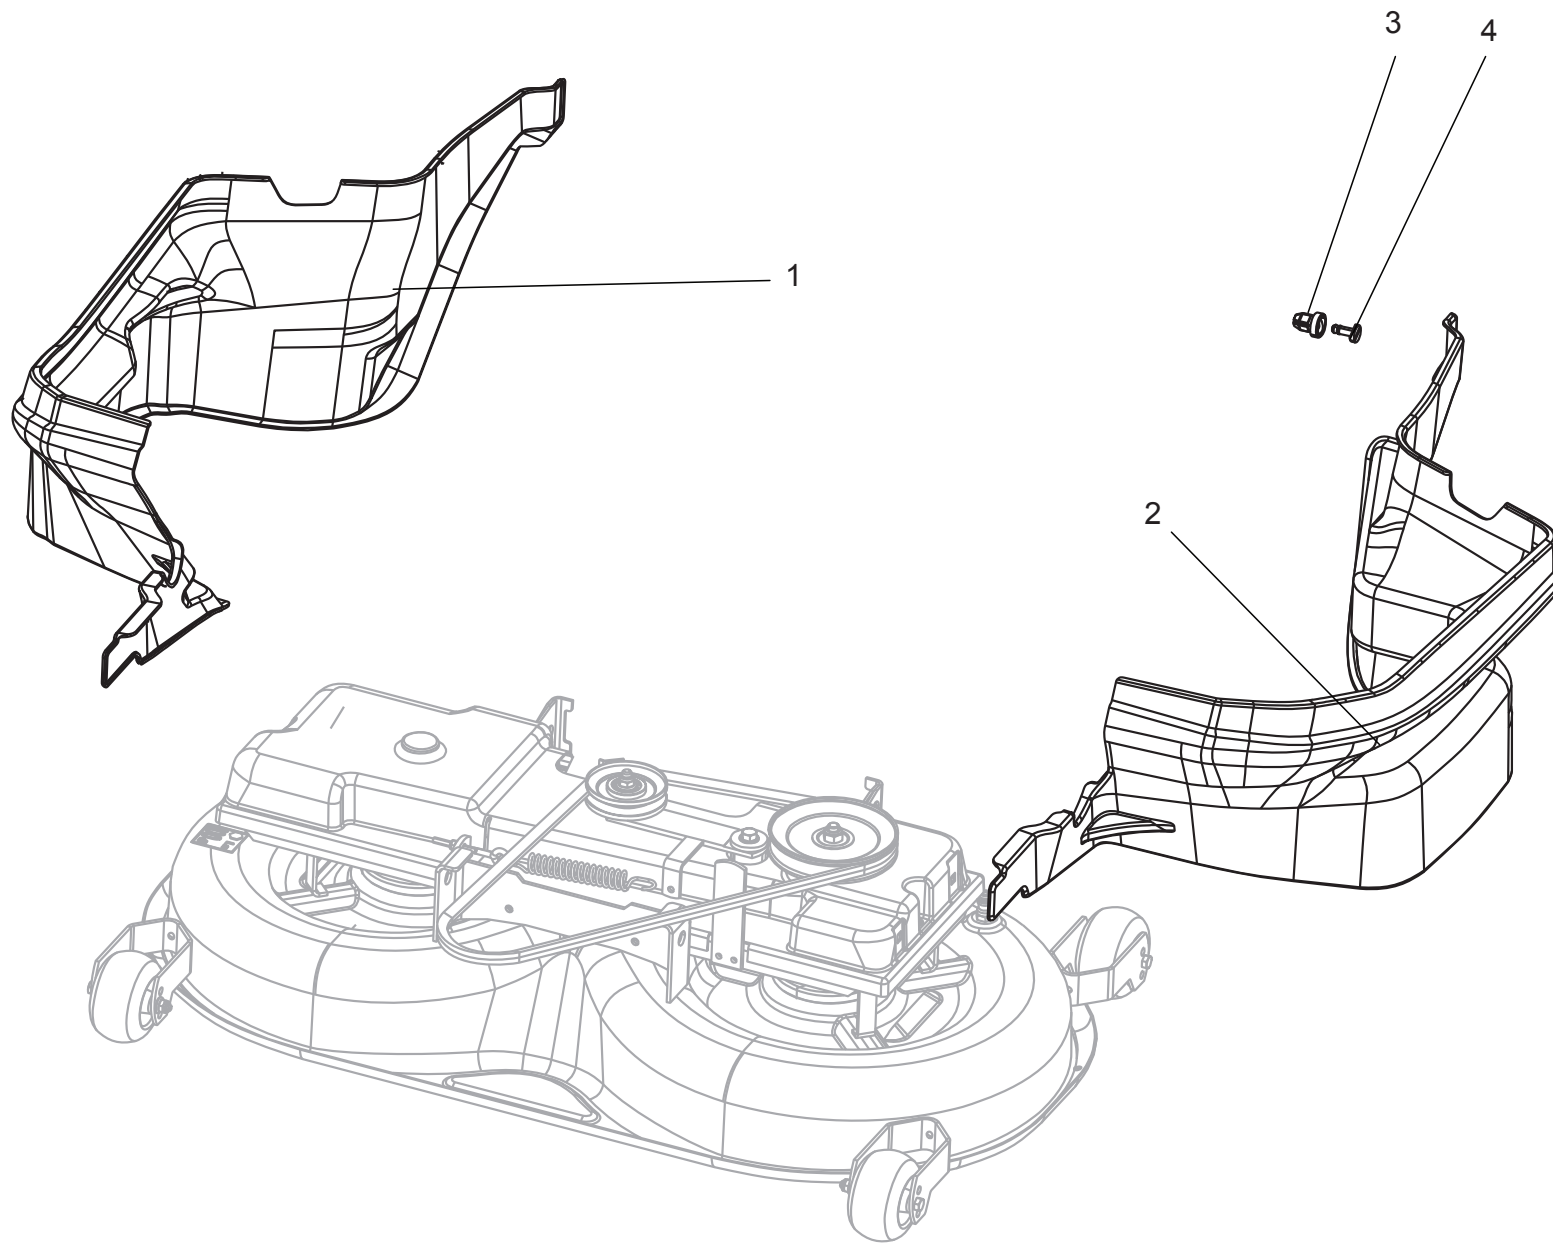

Eingreifschutz 102cm

Ersatzteilnummern

Pos.	Artikelnummer	Beschreibung	Anzahl
1	N532151644	Keilriemenabdeckung 0-8547-242 rechts MJ	1
2	N532151643	Keilriemenabdeckung 0-8547-241 links MJ	1
3	N532150903	Sitz für Schnellverschluss D7-201-802-010	10
4	N532150904	Schnellverschluss D7-201-711-010	10