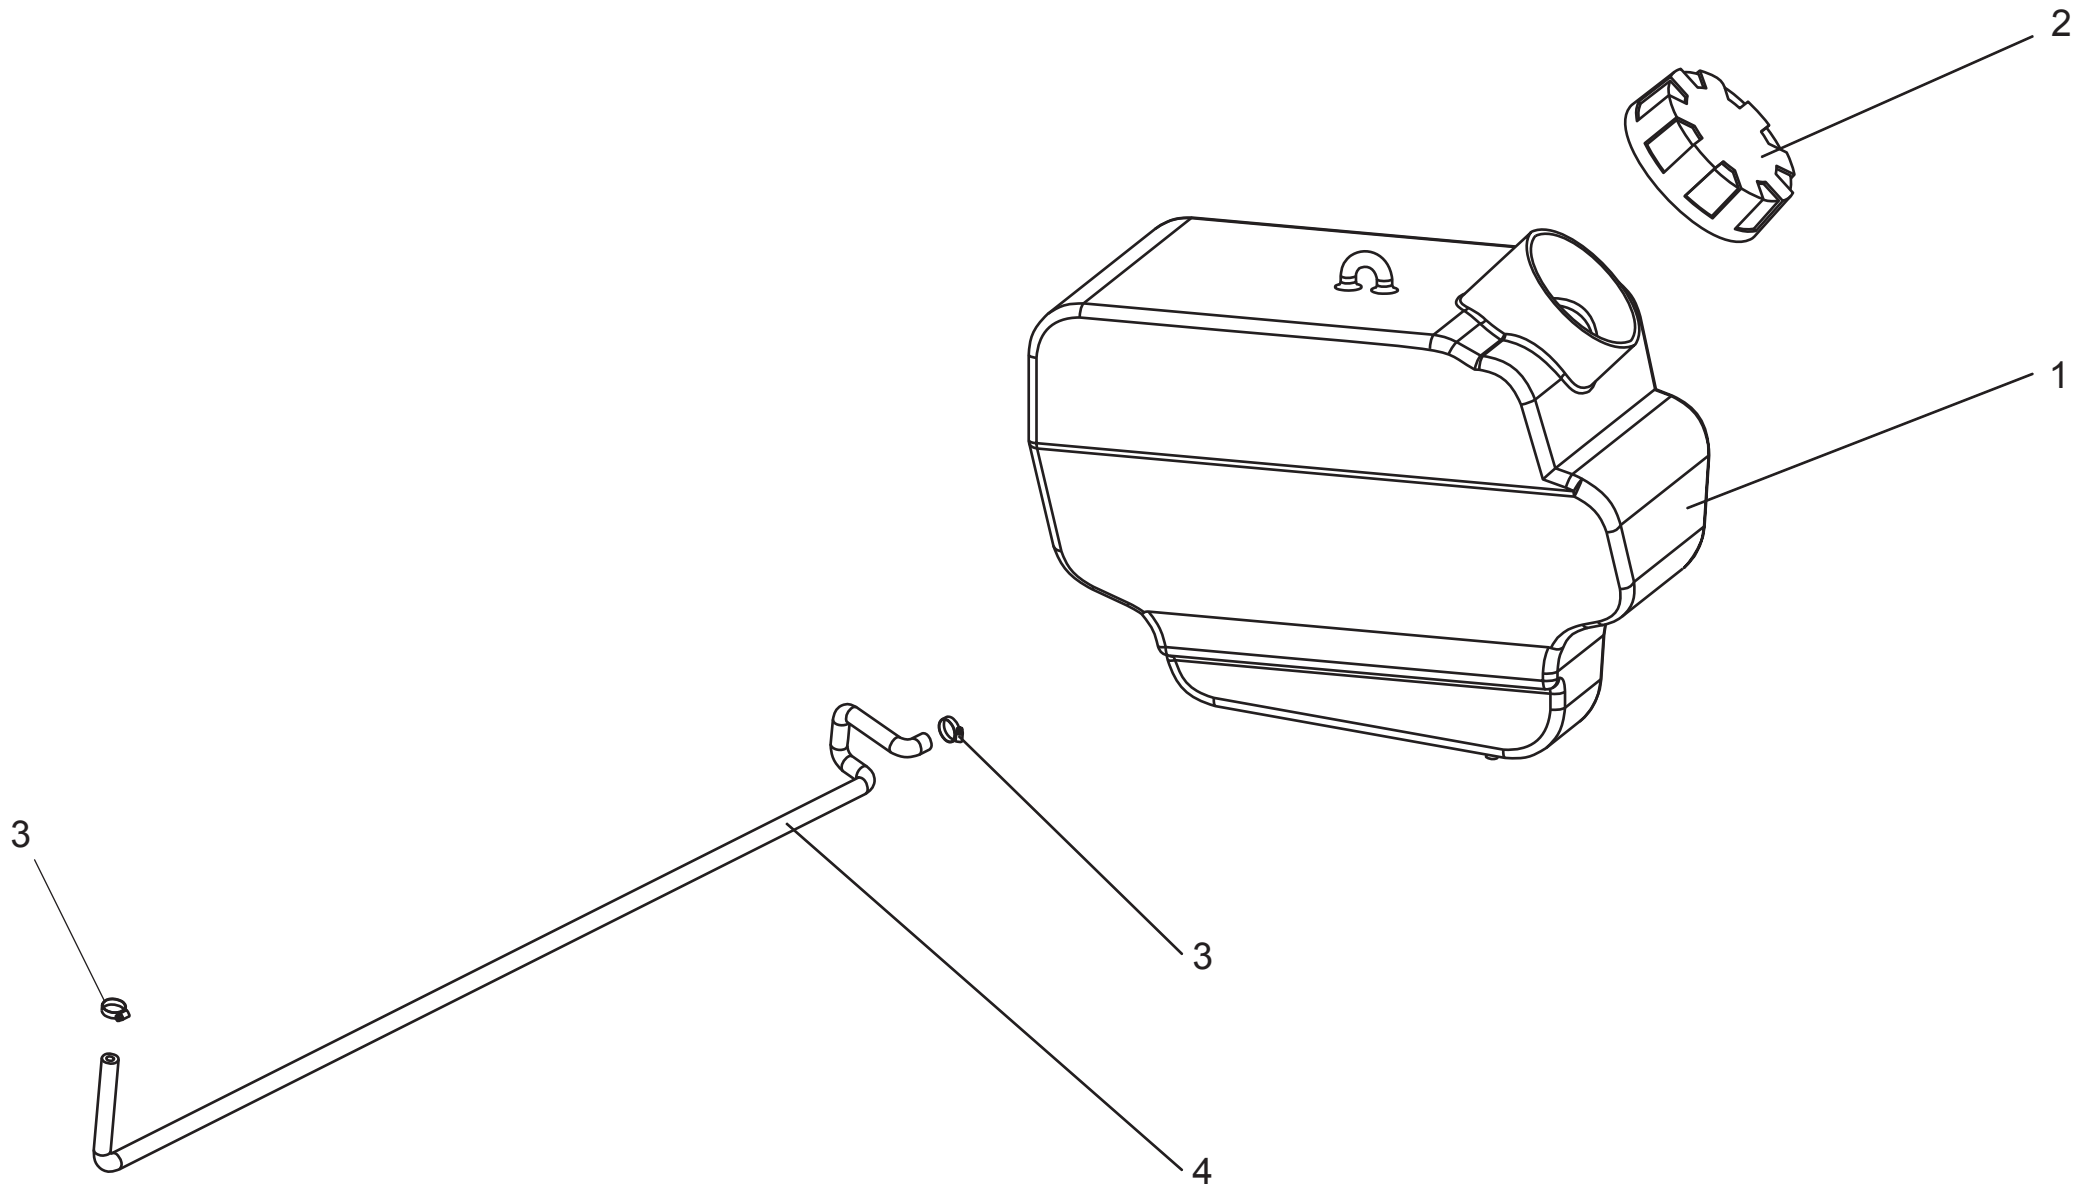

Kraftstofftank 7L

Ersatzteilnummern

Pos.	Artikelnummer	Beschreibung	Anzahl
1	N232130021	Kraftstofftank 0-2766-220 klar 7L	1
2	N321841017	Tankdeckel 9-2725-201	1
3	N000532058	Schlauchschelle UM 5008	2
4	S532199202263	Kraftstoffschlauch	1