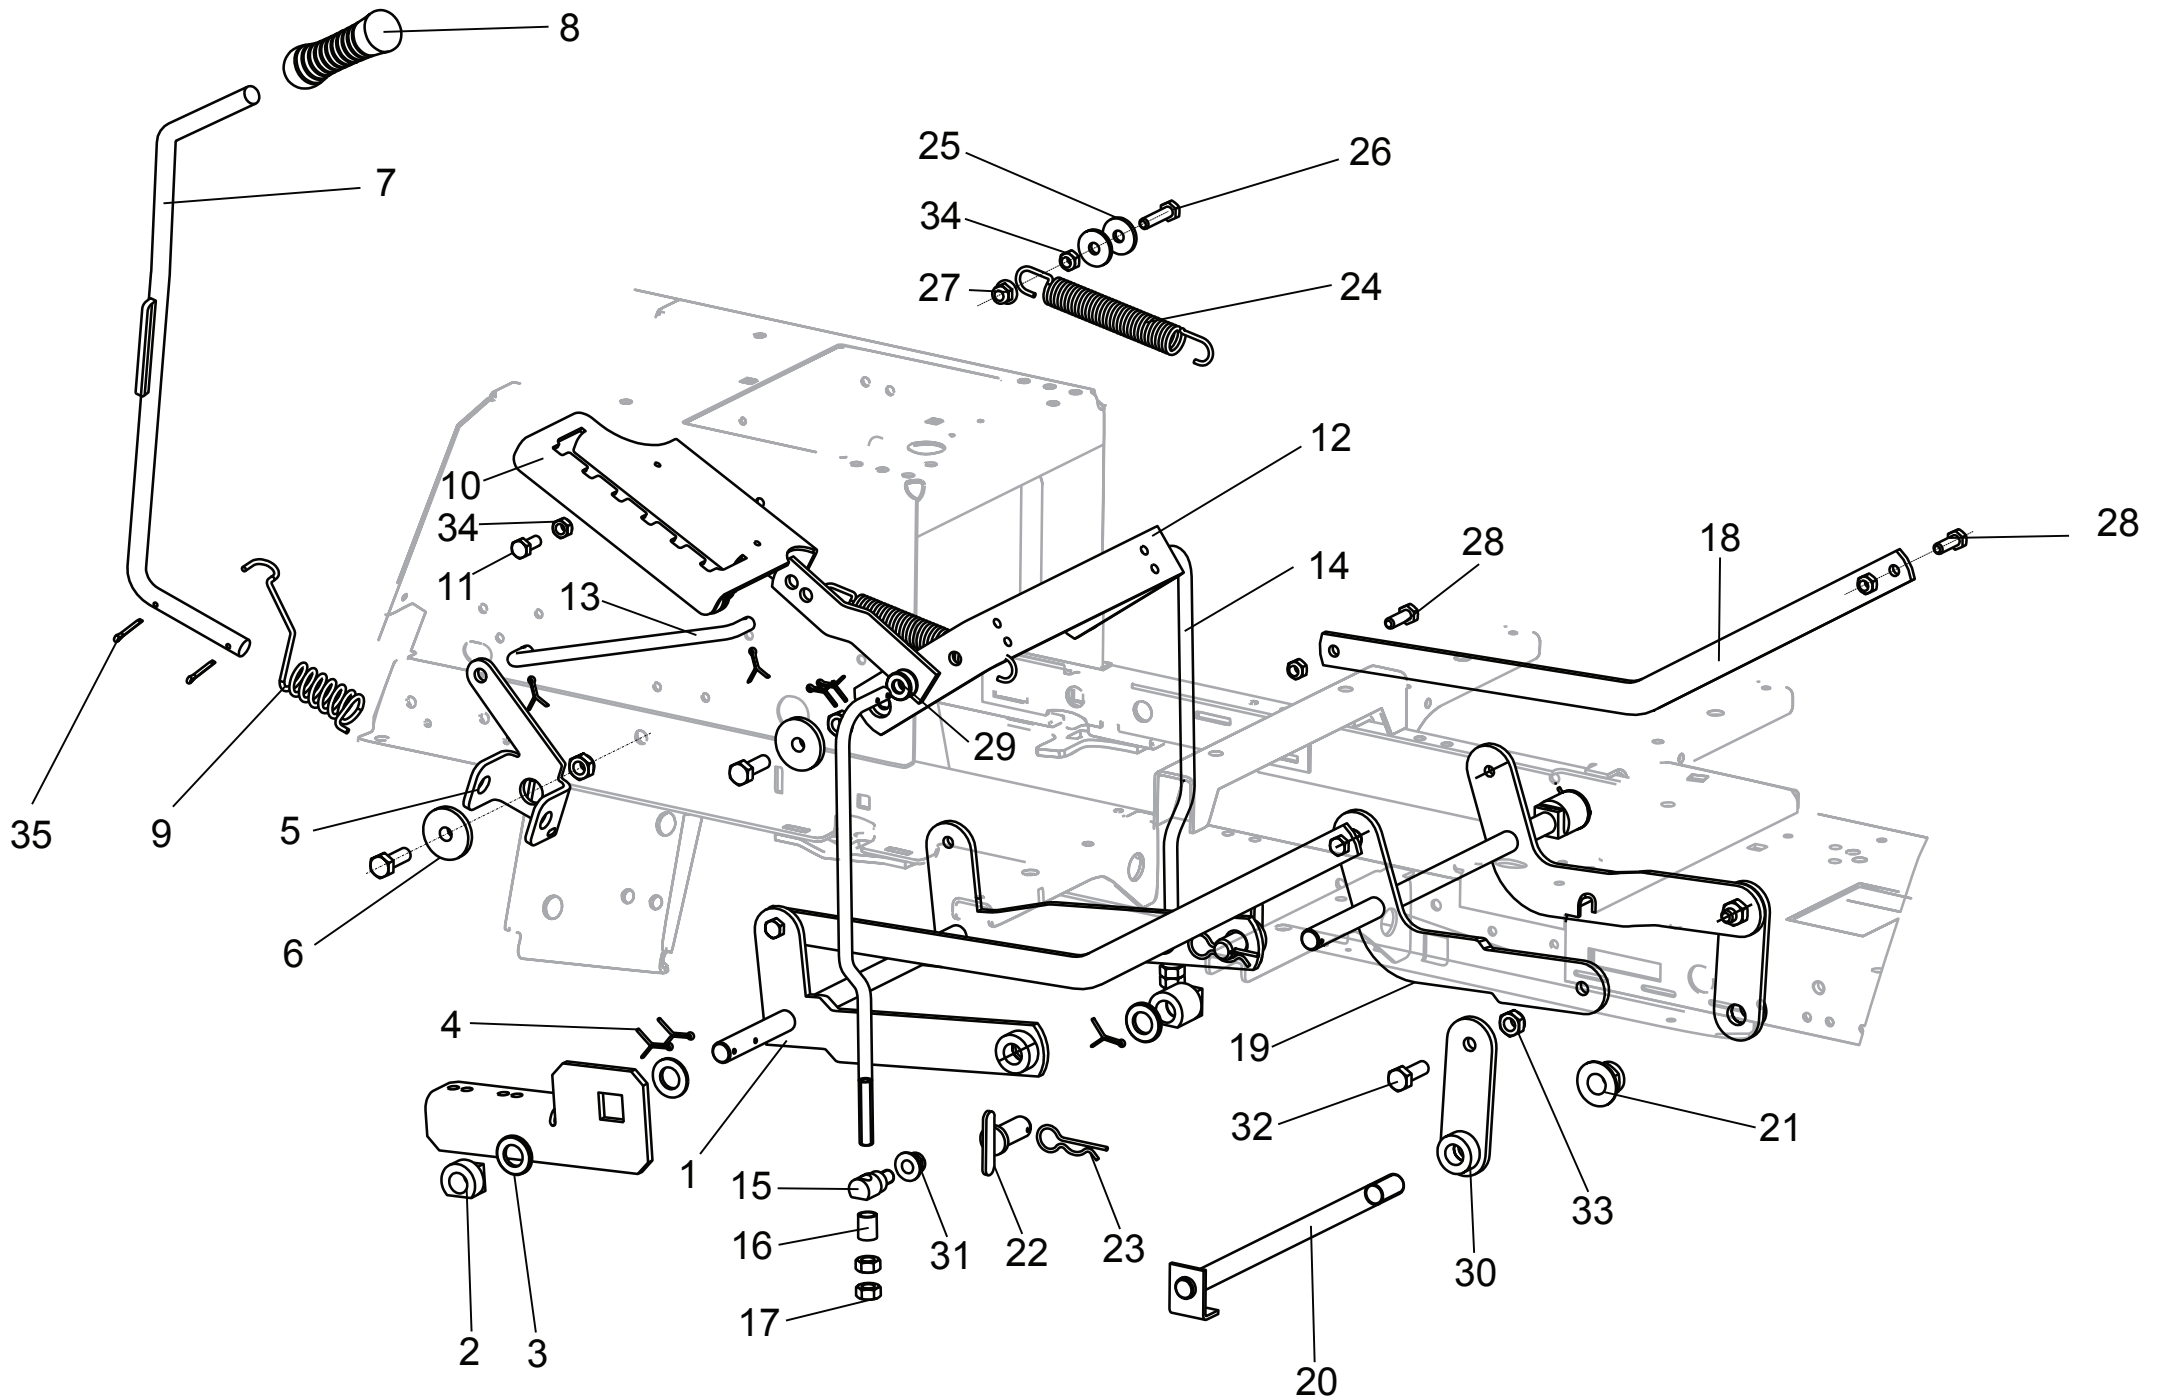

Mähdeckaushebung 102cm

Ersatzteilnummern

Pos.	Artikelnummer	Beschreibung	Anzahl
1	S532980508243	Mähdeckaushebung hinten	1
2	N722643023	Buchse 0-9462-202	4
3	N311210507	Unterlegscheibe 17	8
4	N311338517	Sicherungssplint 3.2X25	8
5	S532113415563	Mitnehmer	1
6	S532092212293	Unterlegscheibe	3
7	S532980412173	Aushubhebel	1
8	N532151195	Handgriff 511 -035-14 (32X114)	1
9	N315231265	Feder 0-9746-504	1
10	S532113425333	Rasterung für Höheneinstellung.	1
11	N309503518	Schraube M8X20	2
12	S532913413293	Aushubhalter	1
13	N532151192	Hubstange 0-8041-324	1
14	N532151618	Aushubstange 0-8042-203 MJ	2
15	S532090162083	Stift	2
16	S532095213823	Distanzstück	2
17	N311150506	Mutter M10	4
18	S532080322043	Aushubhebel MJ	2
19	S532980502043	Aushubarm MJ	1
20	S532938122533	Welle	1
21	N311129527	Mutter M16 DIN 6926	1
22	S532993462343	Bolzen Kpl.	2
23	N315238003	Federsplint 0-9245-999	2
24	N315231193	Spannfeder 0-9746-460	2
25	N311212508	Unterlegscheibe 9 verzinkt	4
26	N309503543	Schraube M8X35	2
27	N532150290	Mutter M8 DIN 6926 8 verzinkt	2
28	N309503512	Schraube M8X25	4
29	N311210504	Unterlegscheibe 10.5	4
30	S532980322193	Halterahmen	2
31	N311129523	Mutter M10 DIN 6926 verzinkt	2
32	N309503510	Schraube M10X30	5
33	N311129502	Mutter M10	5
34	N311129501	Mutter M8	8
35	N311338516	Sicherungssplint 3.2X20	6