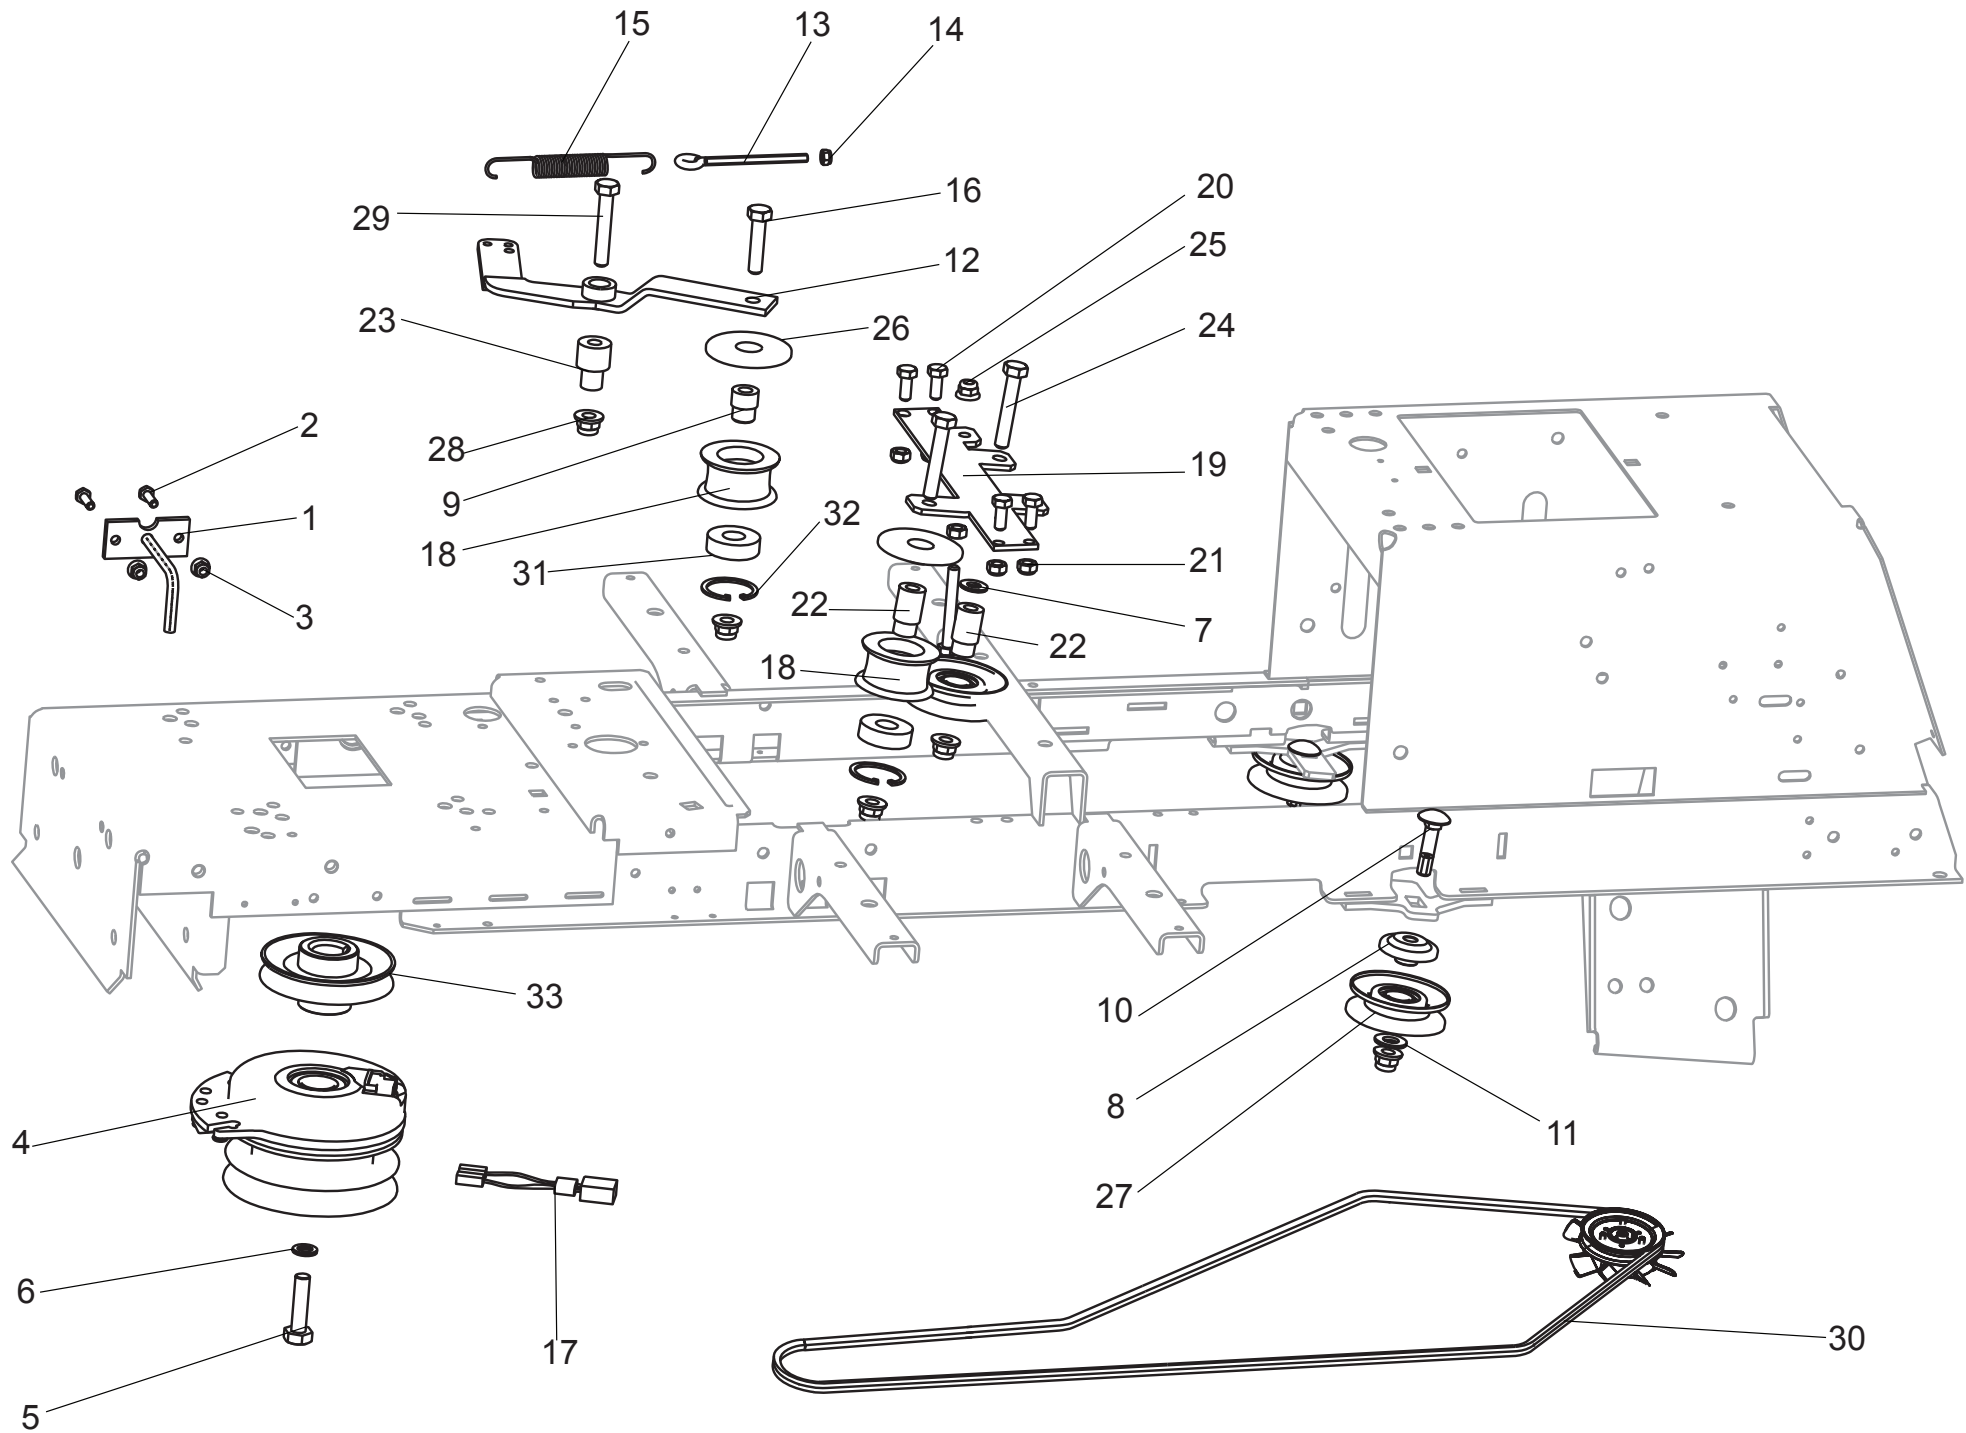

El- Kupplung & Riemenscheibe

Ersatzteilnummern

Pos.	Artikelnummer	Beschreibung	Anzahl
1	S532936362263	Verdrehsicherung	1
2	N309503548	Schraube M6X20	2
3	N311129525	Mutter M6 DIN 6926	2
4	N532151196	Elektromagnetische Kupplung I-521	1
5	N309579511	Schraube UNF 7/16"X3" 10.9 verzinkt	1
6	N311219516	Unterlegscheibe NL 11 geklebt Dacrom	1
7	N311210504	Unterlegscheibe 10.5	1
8	N532151119	Deckel C-00693 Compensa	2
9	N532150868	Spannrollenaufnahme	1
10	N309019531	Schlossschraube M10X45 021319 verzinkt	2
11	N311210505	Unterlegscheibe 13	2
12	S532913323073	Spannarm	1
13	N309578523	Augenschraube M6X80 S Okem BN1006	1
14	N311129513	Mutter M6	1
15	N315231270	Spannfeder 0-9746-497	1
16	N309203544	Schraube M10X45	1
17	N341271052	Schutzdioden 9-8316-571	1
18	N532151361	Spannrolle 9-3325-296	2
19	S532113422163	Halter für Führungsrollen	1
20	N309503518	Schraube M8X20	4
21	N311129501	Mutter M8	5
22	S532094214173	Buchse	2
23	S532094212073	Buchse	1
24	N309501536	Schraube M8X65	1
25	N311150503	Mutter M8	2
26	N532151639	Lagerabdeckung 0-8022-201	2
27	N532150824	Riemenscheibe Compensa C-00237/1	3
28	N311129523	Mutter M10 DIN 6926 verzinkt	6
29	N309503577	Schraube M10X60	3
30	N272731252	Antriebskeilriemen VB 13x2620LI Optibelt	1
31	N324162098	Kugellager 6203 2 RS C 66IB	2
32	N311733079	Sicherungsring 4O	2
33	N532151118	Motorriemenscheibe 9-3325-28	1