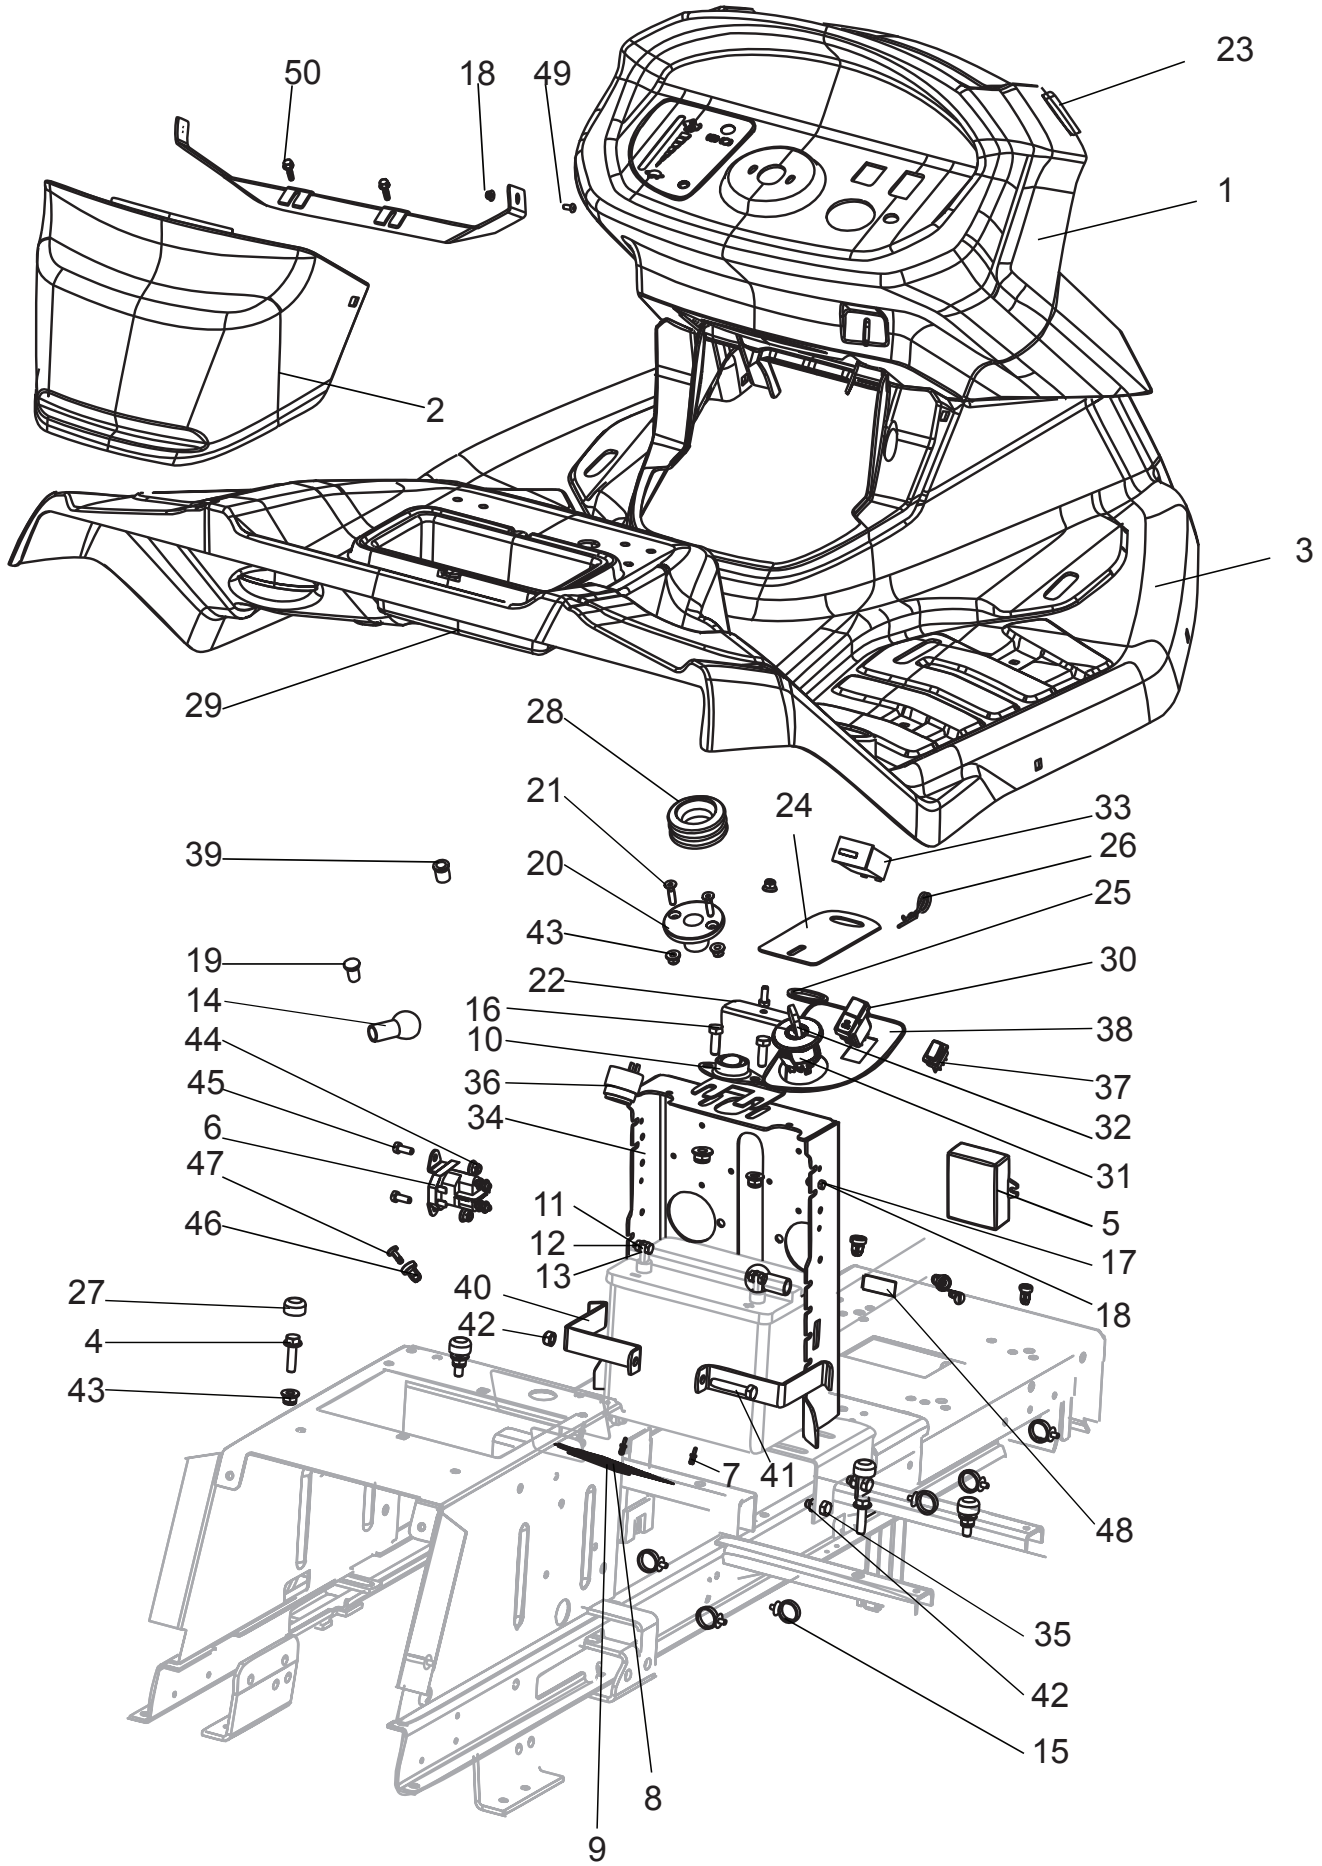

Bedienkonsole & Verkleidung

Ersatzteilnummern

Pos.	Artikelnummer	Beschreibung	Anzahl
1	N532151432	Bedienkonsole 9-8048-207 TELSNIIG	1
2	N532151198	Abdeckung über Batterie 0-8547-807	1
3	N532151252	Trittbrett 9-1847-338 TELSNIIG Blau	1
4	N309578012	Schraube M8X30 DIN 6921 8.8 verzinkt	4
5	N341271187	Elektromodul KS 004062 AJ06/14	1
6	N532151619	Startrelais 12V Trombetta 764-1221-210	1
7	N532151116	Kunststoffniet 282702	2
8	N532151003	Niete Kunststoff PH4 D 6.5	2
9	N616100016	Bürstenabdeckung 9-9636-204	1
10	N324196022	Kugellager FL M12	1
11	N309503548	Schraube M6X20	2
12	N311210502	Unterlegscheibe 6.4	2
13	N311129513	Mutter M6	2
14	N273125006	Batteriepolabdeckung 273 125 020 050	2
15	N532150211	Kabelklammer 282 432	1
16	N309503512	Schraube M8X25	2
17	N309203539	Schraube M5X16	1
18	N311129524	Mutter M5 DIN 6926 verzinkt	3
19	N321841082	Blindverschluss BS 11/15 - schwarz	1
20	N321841069	Lenkwellenbuchse 0-1652-226	1
21	N309578503	Senkschrauben mit Innensechskant M6X25 DIN7991 10.9 verzinkt	2
22	S532113415583	Halter	1
23	S532096342193	Kederband	2
24	S532113404693	Halter	1
25	N273121027	Gummidurchführung 22X2	1
26	N315238005	Federsplint 0-9245-233	1
27	N532151032	Schraubenabdeckung MOSS 463638	4
28	S532096262483	Falt Belag	1
29	N532151194	Ablagefach 0-8642-236	1
30	N345329023	Schalter Mähdeck VDD2S001 9ZZCR 100	1
31	N443861007	Zündschloss DELTA 6900-47 P	1
32	N443900137	Zündschlüssel DELTA 688P-001	1
33	N443433003	Betriebsstundenzähler GDI	1
34	S532016422283	Konsolenträger	1
35	N309503517	Schraube M8X16	4
36	N443312021	Hupe PF 27 A 2	1
37	N345329025	Resetschalter 1932.3413	1
38	N283292797	Aufkleber Armaturenbrett rechts 0-8732-944	1
39	N443312023	Kontrollleuchte KS 004074	1
40	S532113425353	Batteriehalter	2
41	N309503559	Schraube M8X45	1
42	N311129501	Mutter M8	5
43	N532150290	Mutter M8 DIN 6926 8 verzinkt	6
44	N311129525	Mutter M6 DIN 6926	5
45	N309503508	Schraube M6X16	3