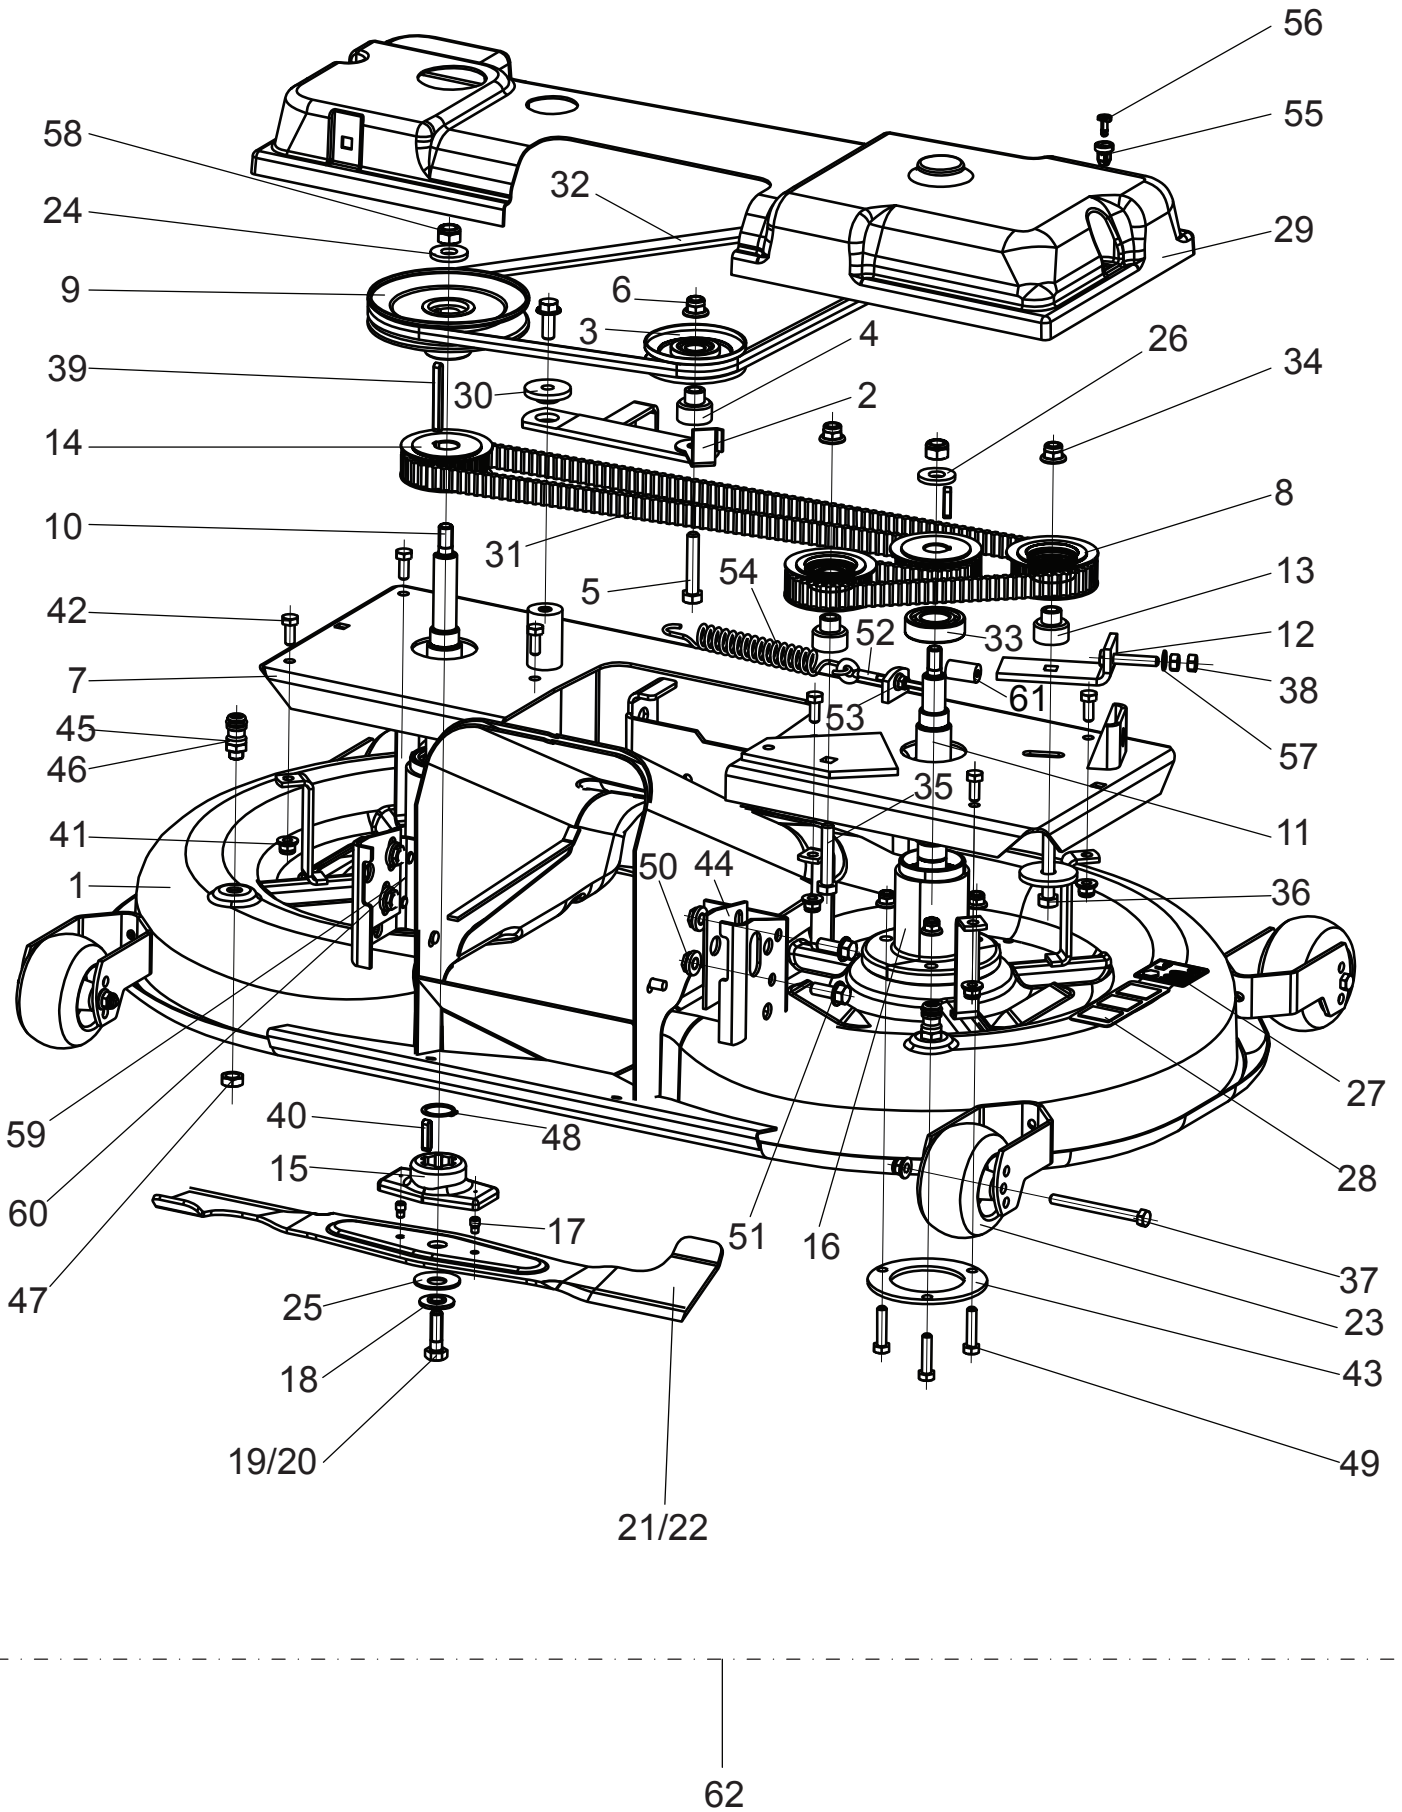

Mähdeck 102cm

Ersatzteilnummern

Pos.	Artikelnummer	Beschreibung	Anzahl
45	N532150533	Wasseranschluss 0-9026-246	1
46	N273111057	O-Ring 10.78X2.62 NBR 70-SH	1
47	N311120511	Mutter M12	2
48	N311733014	Sicherungsring 25	2
49	N309503543	Schraube M8X35	6
50	N311129522	Mutter M10 RIPP KL 10 BN 2798	4
51	N309578529	Schraube M10X25KL100 Ripp v. DAC.	5
52	N309578558	Augenschraube M6X100 BN 1006 Zn	1
53	N311129525	Mutter M6 DIN 6926	1
54	N315231193	Spannfeder 0-9746-460	1
55	N532150903	Sitz für Schnellverschluss D7-201-802-010	2
56	N532150904	Schnellverschluss D7-201-711-010	2
57	N311212517	Unterlegscheibe 9 verzinkt	1
58	N311129505	Mutter M12	2
59	S532114322063	Platte	1
60	N309578517	Schraube M6x16 DIN 7500D BN3326	2
61	S532094202093	Distanzhülse	1
62	S532986018693	Mähdeck 102cm MJ Kpl.	1