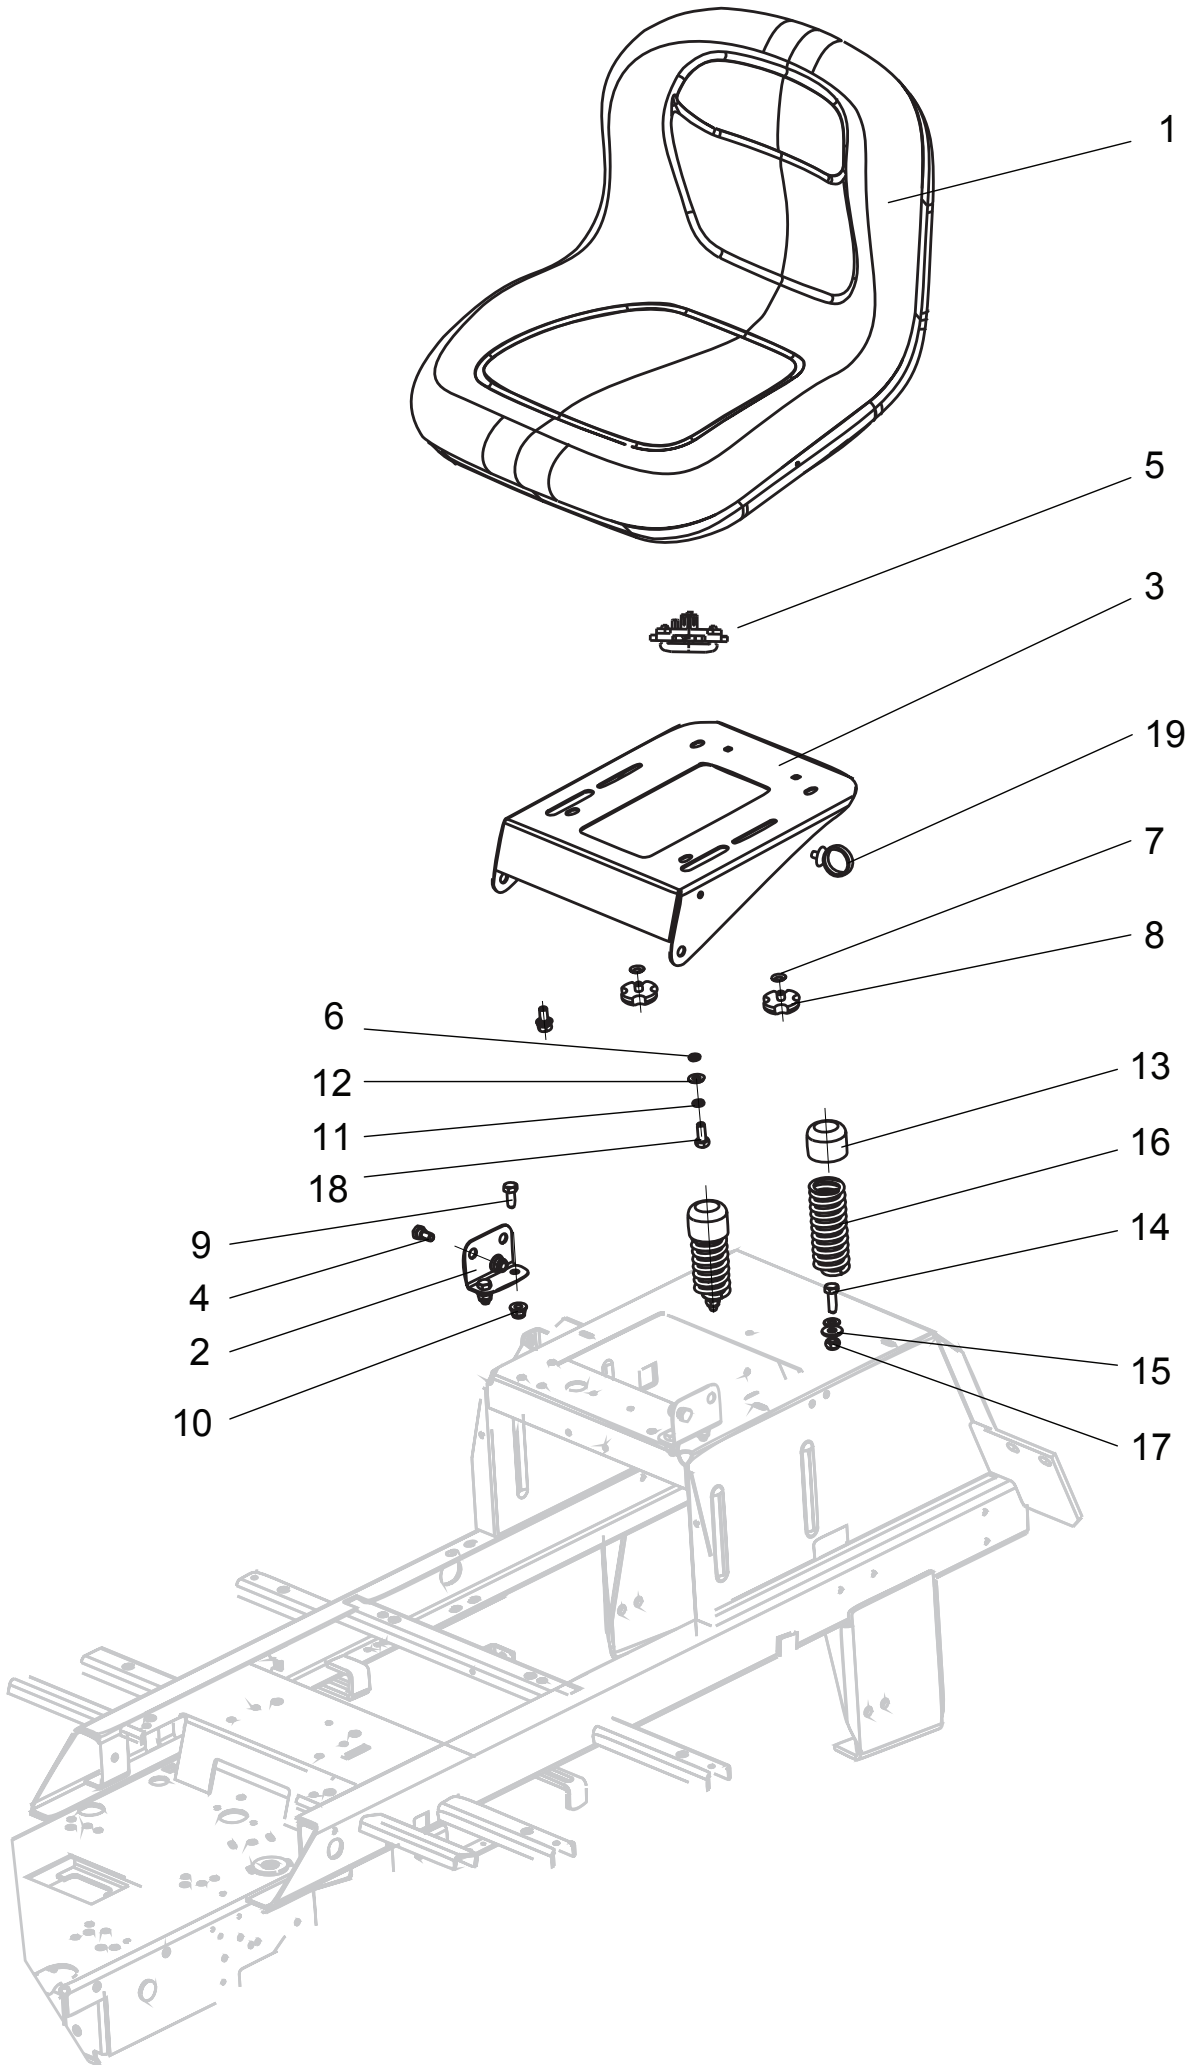

Sitz ohne Armlehnen

Ersatzteilnummern

Pos.	Artikelnummer	Beschreibung	Anzahl
1	N532150991	Sitz XH 150 Milsco XB-150 15" Rückenlehne	1
2	S532113402403B	Sitzhalter	2
3	S532018472433	Sitzträger	1
4	N309599012	Schraube des Sitzhalters 0-9016-427	2
5	N532150990	Sitzschalter Delta 6500-02	1
6	N311219002	Unterlegscheibe BN 739 8X12X2	2
7	N311213503	Unterlegscheibe 8.4 verzinkt	2
8	N532150213	Knebelschraube M8X18 PR.40 schwarz	2
9	N309578011	Schraube M8X25 DIN 6921 8.8 verzinkt	4
10	N532150290	Mutter M8 DIN 6926 8 verzinkt	6
11	N311214502	Federring Ø 8	2
12	N311214502	Federring Ø 8	2
13	N532150208	Federabdeckung 38 A/PVC schwarz	2
14	N309503512	Schraube M8X25	2
15	N311212517	Unterlegscheibe 9 verzinkt	4
16	N315231124	Feder 0-9746-434	2
17	N311129501	Mutter M8	2
18	N309578540	Schraube M8x25 DIN 7500 D	2
19	N532150211	Kabelklammer 282 432	1