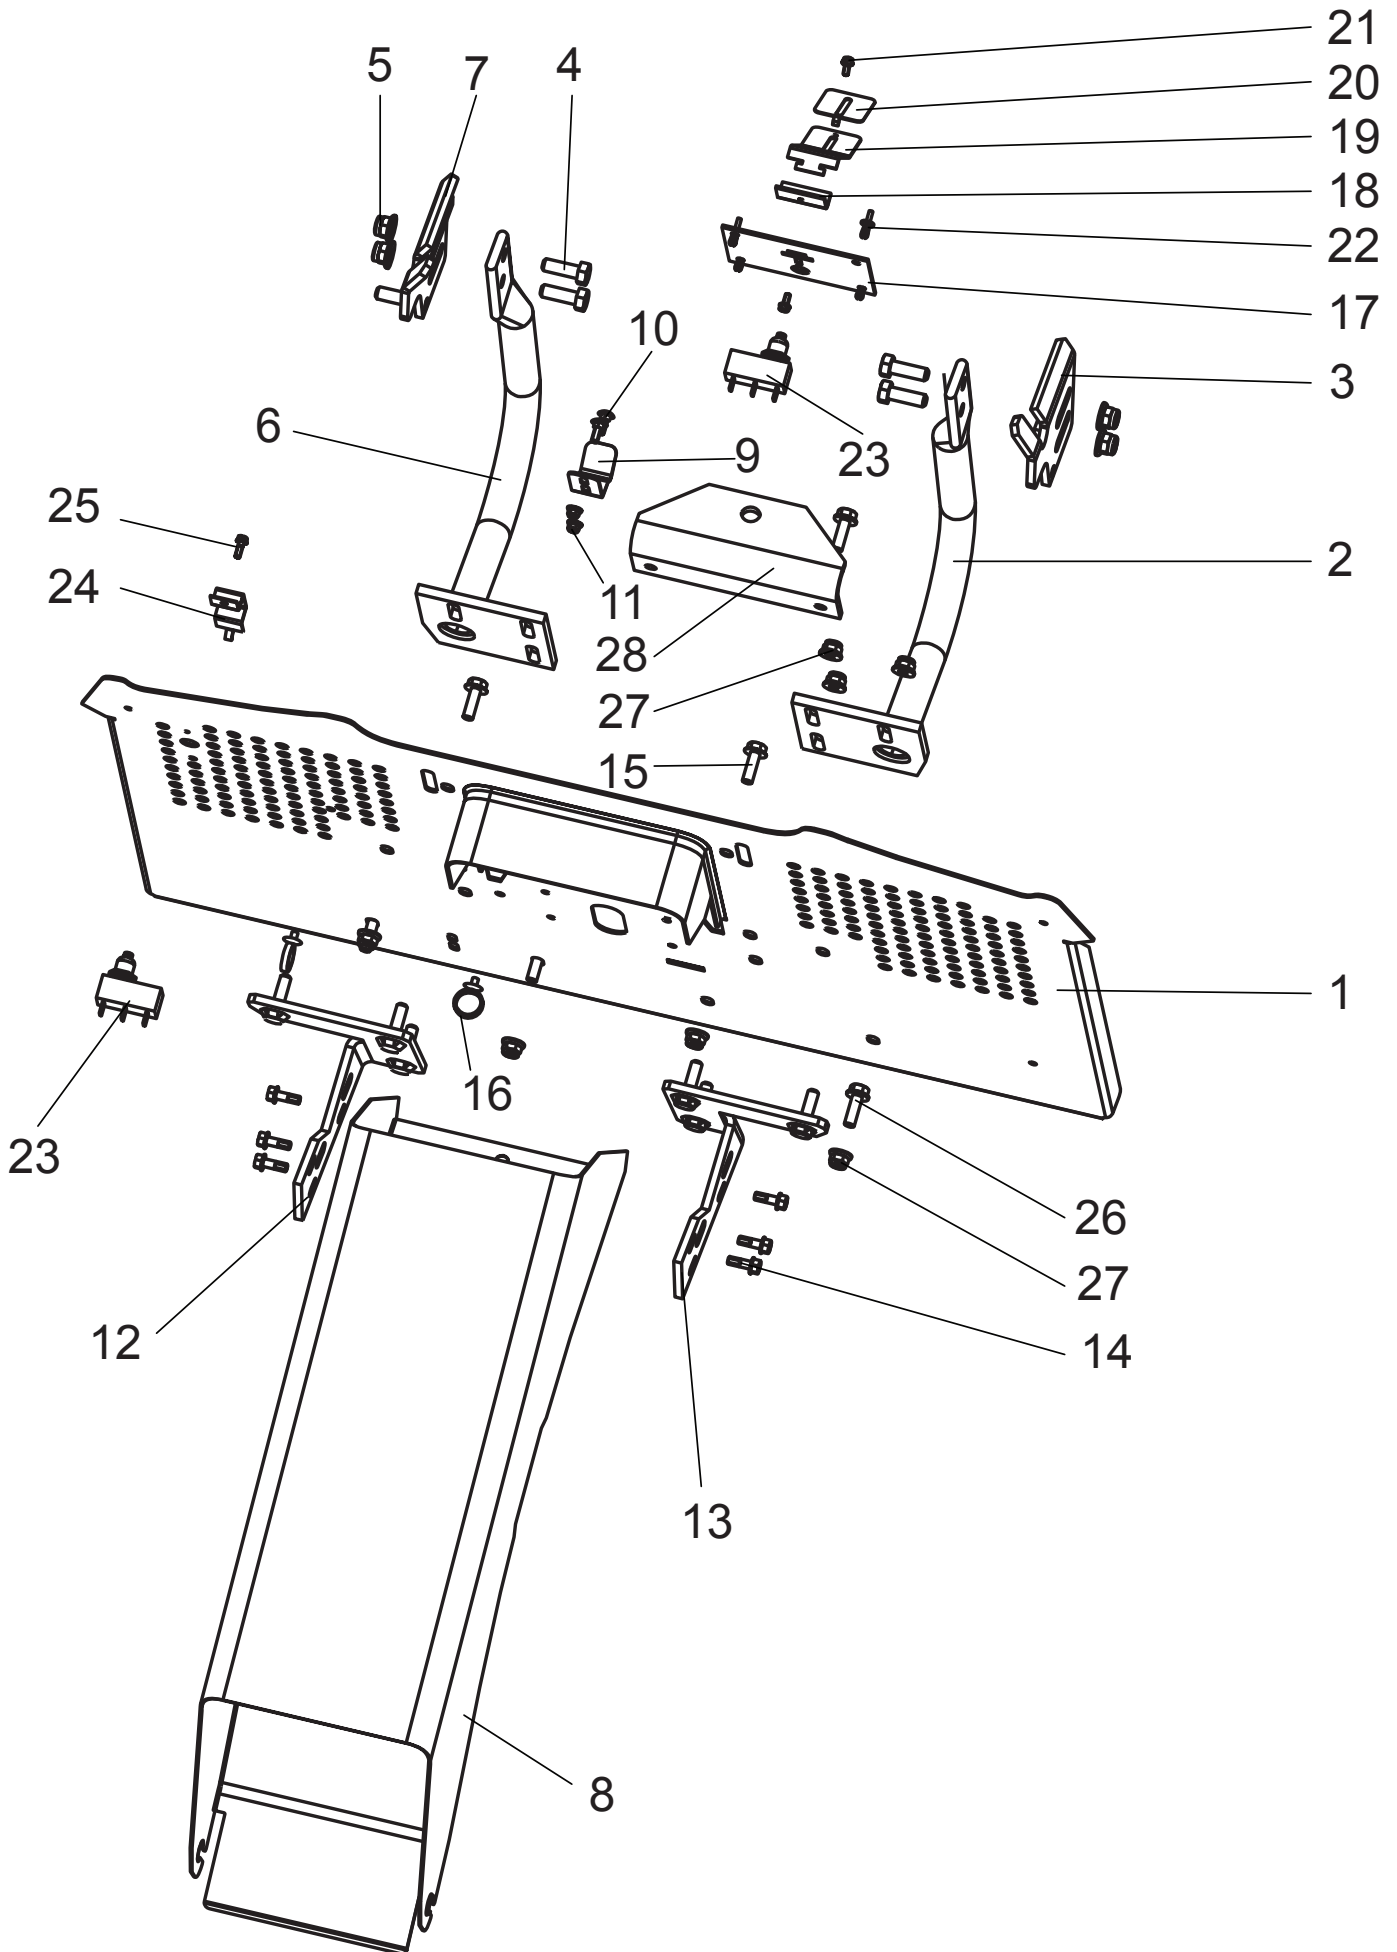

Auswurfkanal & Heckteil

Ersatzteilnummern

Pos.	Artikelnummer	Beschreibung	Anzahl
1	S532974422333	Heckteil Kpl.	1
2	S532974432483	Fangkorbhalter links AJ92	1
3	S532913369663	Halter links	1
4	N309503510	Schraube M10X30	6
5	N311129523	Mutter M10 DIN 6926 verzinkt	6
6	S532974432463	Fangkorbhalter rechts AJ92	1
7	S532913369653	Halter rechts	1
8	S532974472463	Auswurfunnel MJ	1
9	S532097464993	Federblech für Fangkorbarretierung	1
10	N309019514	Schraube M5X16 verzinkt	2
11	N311129524	Mutter M5 DIN 6926 verzinkt	2
12	S532913402043	Halter für Heckblech links	1
13	S532913402033	Halter für Heckblech rechts	1
14	N309315017	Schraube ST 6.3X25 DIN7504-K BN18	6
15	N309578011	Schraube M8X25 DIN 6921 8.8 verzinkt	2
16	N532150211	Kabelklammer 282 432	2
17	S532114307883	Platte	1
18	S532113404683	Halter	1
19	S532014414733	Platte	1
20	S532014414743	Platte	1
21	N309315012	Schraube ST 4.2X13 DIN 7504-K BN1	2
22	N532150984	Niete Kunststoff D=10 PH=6	4
23	N345359004	Mikroschalter MKH 12 D 13-S1	2
24	S532085415813	Schalterabdeckung	1
25	N309315012	Schraube ST 4.2X13 DIN 7504-K BN1	1
26	N309578011	Schraube M8X25 DIN 6921 8.8 verzinkt	4
27	N532150290	Mutter M8 DIN 6926 8 verzinkt	10
28	S532113402453	Zugvorrichtung	1