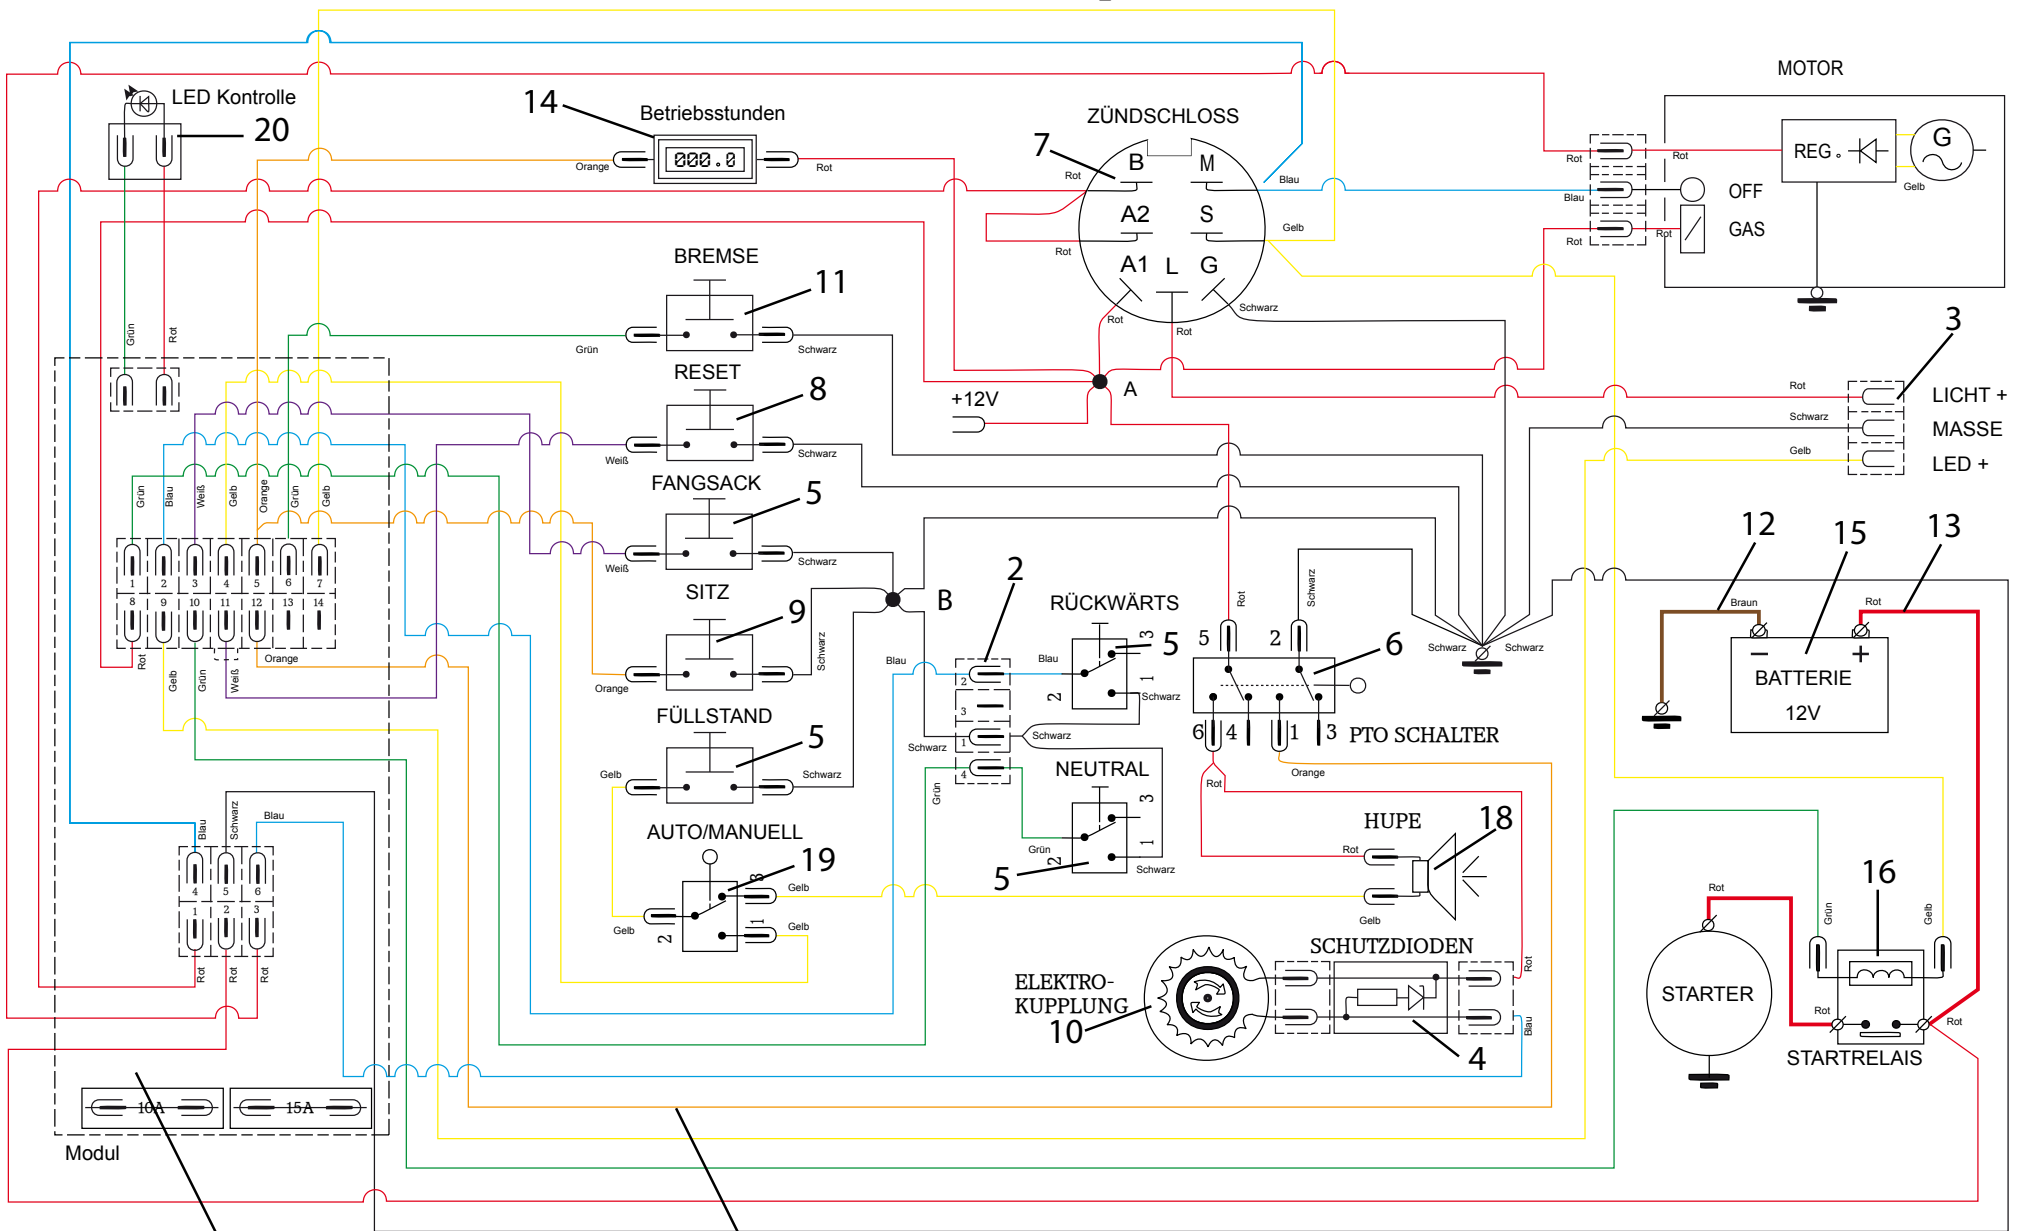

Schaltplan

Ersatzteilnummern

Pos.	Artikelnummer	Beschreibung	Anzahl
1	N341271186	Kabelbaum KS 004067	1
2	N341271193	Schalter Kabelbaum KS004081	1
3	N341271169	Lichtkabelbaum 2-Fach	1
4	N341271052	Schutzdioden 9-8316-571	1
5	N345359004	Mikroschalter MKH 12 D 13-S1	4
6	N345329023	Schalter Mähdeck VDD2S001 9ZZCR 100	1
7	N443861007	Zündschloss DELTA 6900-47 P	1
8	N345329025	Resetschalter 1932.3413	1
9	N532150990	Sitzschalter Delta 6500-02	1
10	N532151196	Elektromagnetische Kupplung I-521	1
11	N000532079	Bremsschalter Delta 6500-02	1
12	N341271021	Minuskabel 9-8316-570	1
13	N341271172	Pluskabel 9-8316-624	1
14	N443433003	Betriebsstundenzähler GDI	1
15	N346211006	Batterie 12V-24H	1
16	N000532033	Startrelais 12V CLUM 94 255	1
17	N341271187	Elektromodul KS 004062 AJ06/14	1
18	N443312021	Hupe PF 27 A 2	1
19	N345329017	Schalter 1934.3112 Aut.-Man.	1
20	N443312023	Kontrollleuchte KS 004074	1