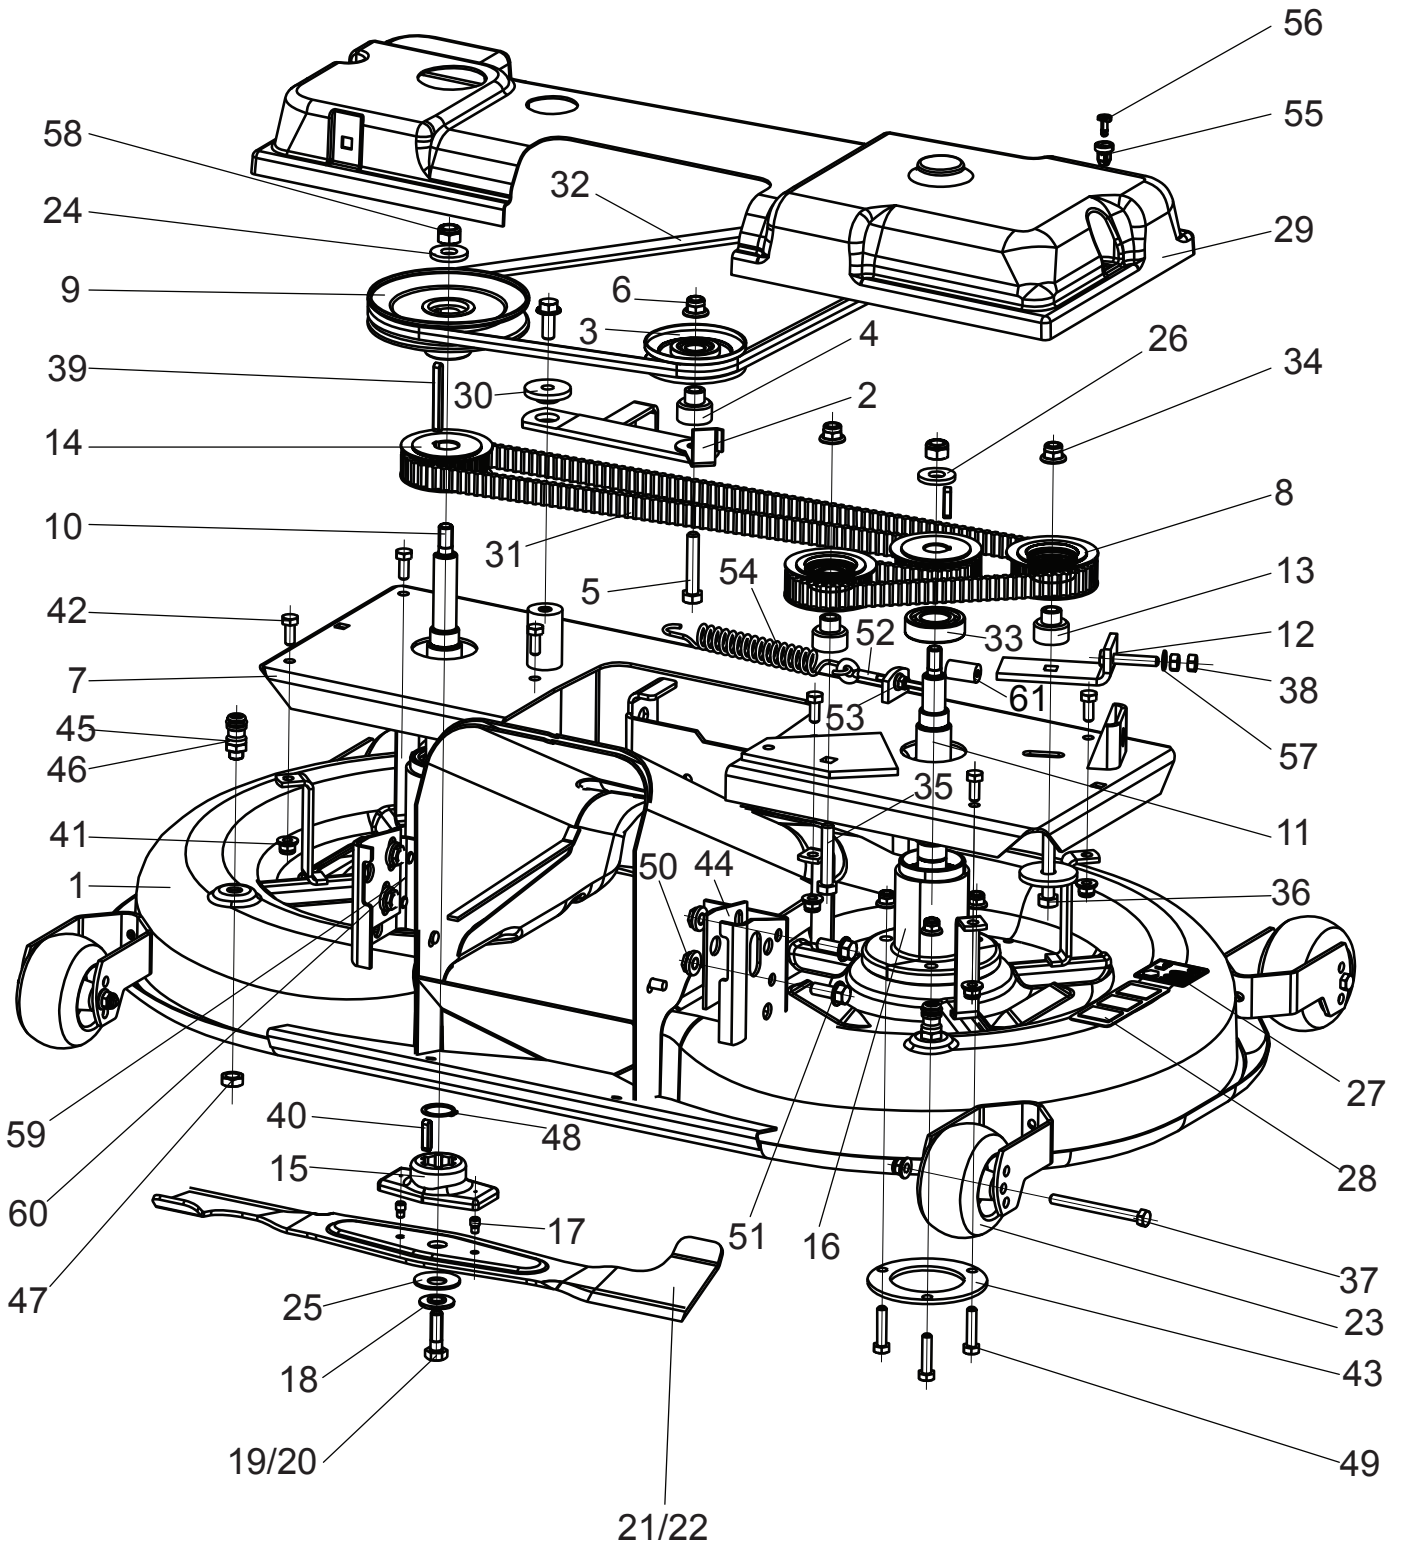

Mähdeck 102cm

Ersatzteilnummern

Pos.	Artikelnummer	Beschreibung	Anzahl
1	S532950472463	Mähgehäuse MJ102	1
2	S532913424393	Spannrollenhalter Kpl.	1
3	N532150784	Riemenscheibe Compensa C-00237/2	1
4	S532094212013	Distanzbuchse	1
5	N309203525	Schraube M10X55	1
6	N311129523	Mutter M10 DIN 6926 verzinkt	1
7	S532985422133	Zwischenplatte MJ102	1
8	N532150836	Riemenscheibe 28 Z 9-3371-312	2
9	N532150165	Riemenscheibe Kpl. 9-3325-234	1
10	S532038128033	Messerwelle links	1
11	S532038128023	Messerwelle rechts	1
12	S532914412013	Spannvorrichtung Kpl.	1
13	S532094212013	Distanzbuchse	2
14	N532150860	Riemenscheibe 9-3371-277	2
15	S532098212403	Messeraufnahme	2
16	S532038523833	Messerspindel	2
17	N532980077	Scherstift 0-9311-736	4
18	S532092207493	Scheibe 0-9220-749	2
19	N309599008	Schraube 0-9011 -283 M10 Linksgewinde	1
20	N309599017	Schraube 0-9011-287 M10	1
21	S532050422103	Messer links	1
21	S532050422473	Messer links Highlift	optional
22	S532050422113	Messer rechts	1
22	S532050422483	Messer rechts Highlift	optional
23	N532940128	Tastrolle PR. 100-8.2	4
24	N532150645	Scheibe	2
25	N311219503	Unterlegscheibe BN 806-40X16.3X2X3.1	2
26	S532092207533	Unterlegscheibe	1
27	N283292437	Aufkleber Lautstärke 0-8732-559	1
28	N283292121	Aufkleber Schnittgefahr Gliedmaßen 0-8730-510	2
29	N532151642	Zahnriemenabdeckung 0-8547-237 MJ102	1
30	S532092212293	Unterlegscheibe	1
31	N272211006	Zahnriemen K+K20DS 1	1
32	N272731239	Keilriemen B 17x1425 Li BBT	1
33	N324162099	Lager 6205 2 RS C 66IB	4
34	N311129523	Mutter M10 DIN 6926 verzinkt	2
35	N309203525	Schraube M10X55	1
36	N309503577	Schraube M10X60	1
37	N309501567	Schraube M8X90	4
38	N311150503	Mutter M8	2
39	N311726086	Keil 6E7X6X63	1
40	N311726091	Keil 6E7x6x28	3
41	N532150290	Mutter M8 DIN 6926 8 verzinkt	16
42	N309503518	Schraube M8X20	6
43	S532098203373	Verstärkung	2
44	S532014417363	Blech	2