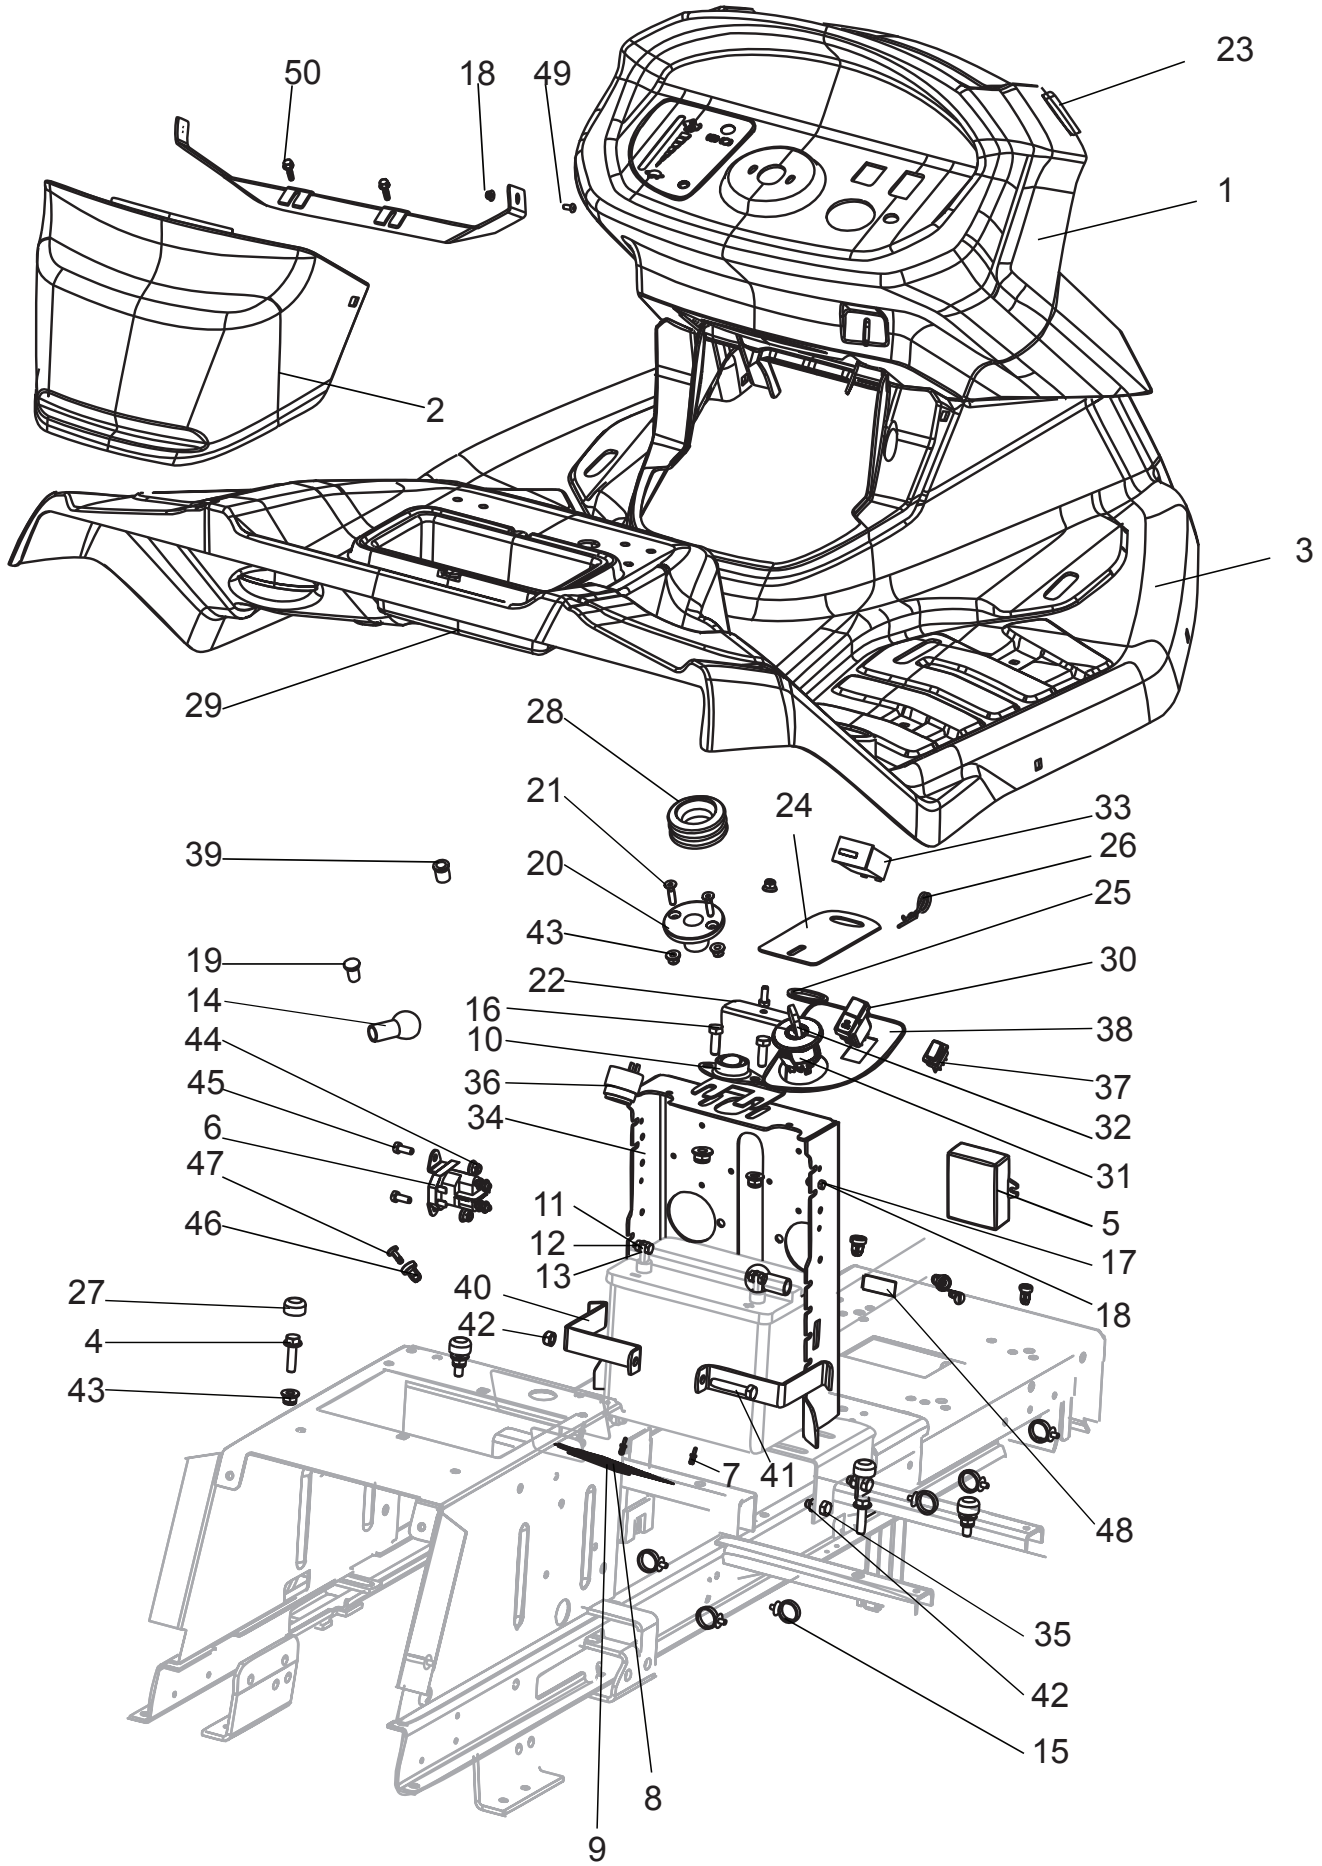

Bedienkonsole & Verkleidung

Ersatzteilnummern

Pos.	Artikelnummer	Beschreibung	Anzahl
46	N532150903	Sitz für Schnellverschluss D7-201-802-010	6
47	N532150904	Schnellverschluss D7-201-711-010	6
48	N321841093	Blende G 20X15 (EUROPLAST)	2
49	N309578532	Schraube M5X16 ISO 7380 8.8	2
50	N309315016	Schraube ST 6.3X19 DIN7504-K BN18	2