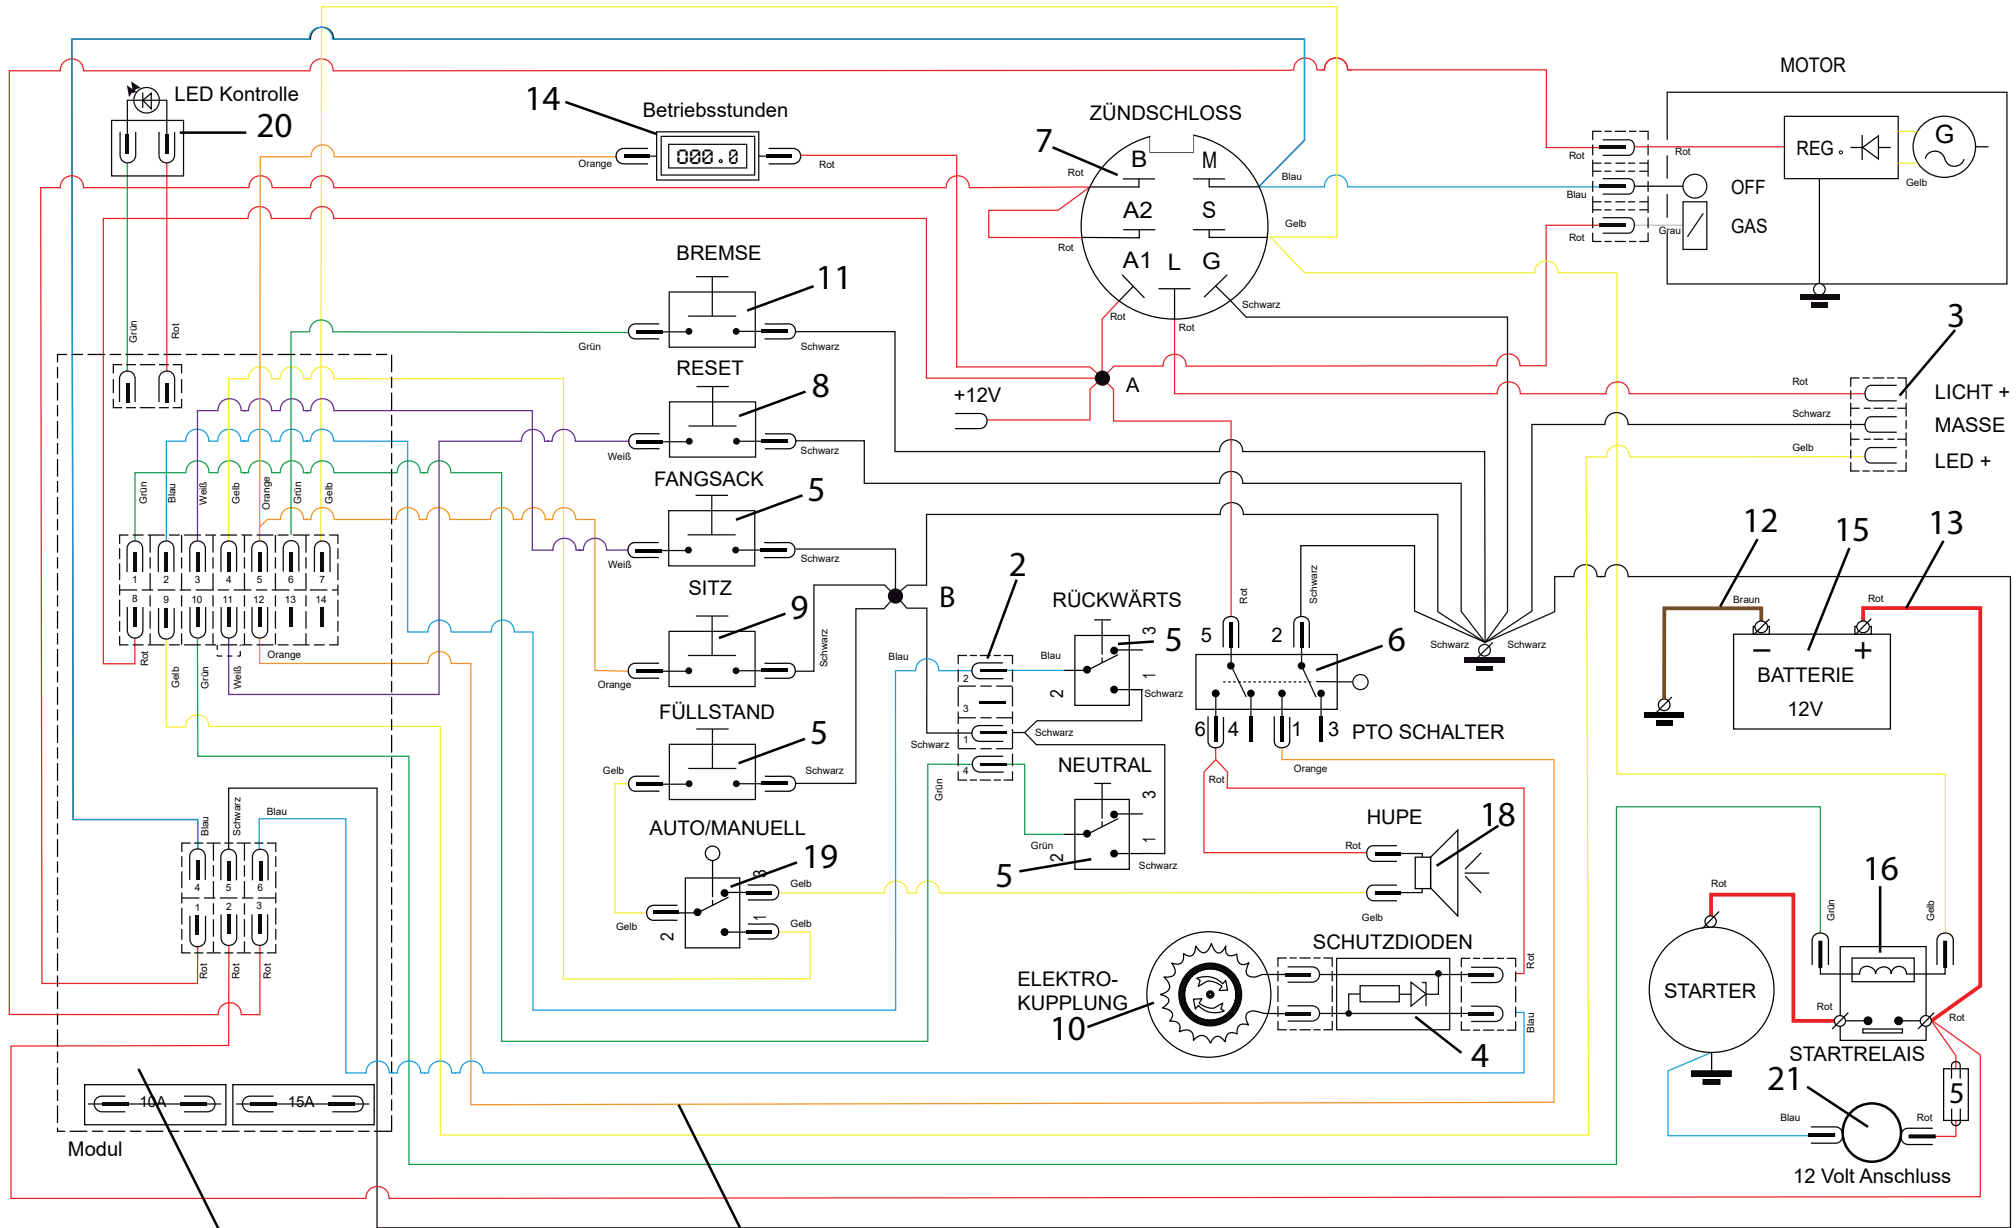

Elektrik

Ersatzteilnummern

Pos.	Artikelnummer	Beschreibung	Anzahl
1	N341271186	Kabelbaum KS 004067	1
2	N341271193	Schalter Kabelbaum KS004081	1
3	N341271163	Kabel zur Beleuchtung ab 2011 3-Fach KS 004025	1
4	N341271052	Schutzdioden 9-8316-571	1
5	N345359004	Mikroschalter MKH 12 D 13-S1	4
6	N345329023	Schalter Mähdeck VDD2S001 9ZZCR 100	1
7	N443861007	Zündschloss DELTA 6900-47 P	1
8	N345329025	Resetschalter 1932.3413	1
9	N532150990	Sitzschalter Delta 6500-02	1
10	N532151196	Elektromagnetische Kupplung I-521	1
11	N000532079	Bremsschalter Delta 6440-04	1
12	N341271021	Minuskabel 9-8316-570	1
13	N341271172	Pluskabel 9-8316-624	1
14	N443433003	Betriebsstundenzähler GDI	1
15	N346211009	Batterie 12V-32Ah ETECH F-ET-U1-R3	1
16	N532151619	Startrelais 12V Trombetta 764-1221-210	1
17	N341271187	Elektromodul KS 004062 AJ06/14	1
18	N443312021	Hupe PF 27 A 2	1
19	N345329017	Schalter 1934.3112 Aut.-Man.	1
20	N443312023	Kontrollleuchte KS 004074	1
21	N345211059	12V Anschluss	1