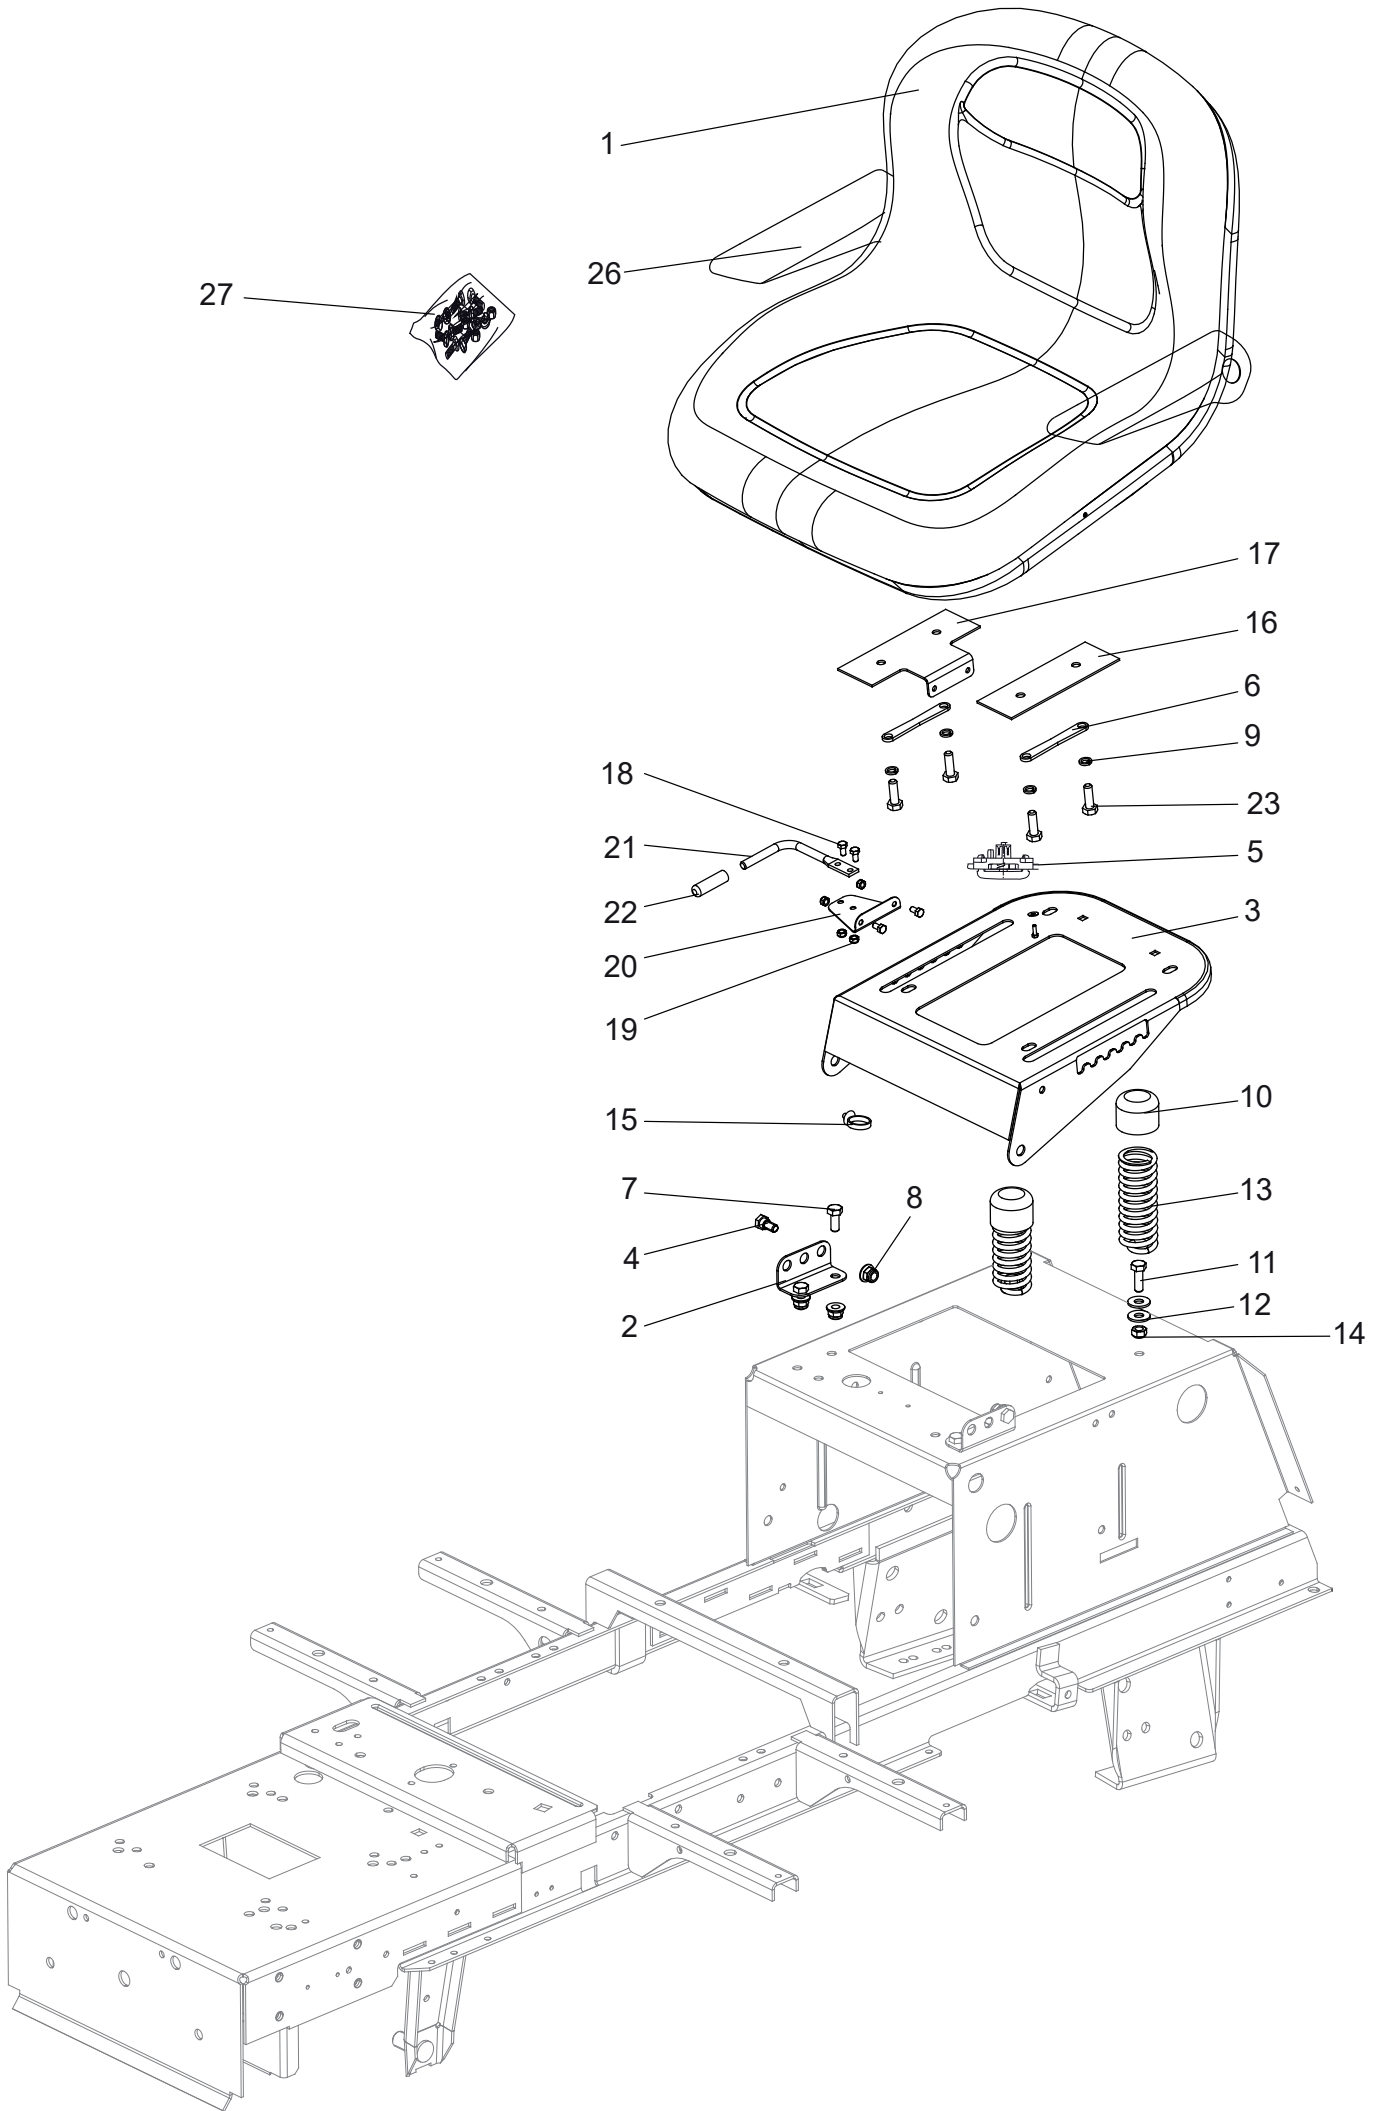

Sitz mit Armlehnen

Ersatzteilnummern

Pos.	Artikelnummer	Beschreibung	Anzahl
1	N532150988	Sitz SP 480 Milsco	1
2	S532113402403B	Sitzhalter	2
3	S532018474683	Sitzträger	1
4	N309599012	Schraube des Sitzhalters 0-9016-427	2
5	N532150990	Sitzschalter Delta 6500-02	1
6	S532092322053	Begrenzerblech	2
7	N309503518	Schraube M8X20	4
8	N532150290	Mutter M8 DIN 6926 8 verzinkt	6
9	N311214502	Federring Ø 8	4
10	N532150208	Federabdeckung 38 A/PVC schwarz	2
11	N309503512	Schraube M8X25	2
12	N311212517	Unterlegscheibe 9 verzinkt	4
13	N315231274	Sitzfeder 0-9746-441	2
14	N311129501	Mutter M8	2
15	N532150211	Kabelklammer 282 432	1
16	S532113302013	Halteblech	1
17	S532113402073	L-Halteblech	1
18	N309203545	Schraube M5X10	4
19	N311129515	Mutter M5	4
20	S532097402283	L-Winkelblech	1
21	N532151356	Verstellstange für Sitz 0-8043-310	1
22	N532150209	Deckel 8X40 VINYL-FLEX schwarz	1
23	N309578540	Schraube M8x25 DIN 7500 D	4
26	N532150989	Armlehne Satz C 7494 BS	1
27	N532150989-S	Schraubensatz für Armlehne	1