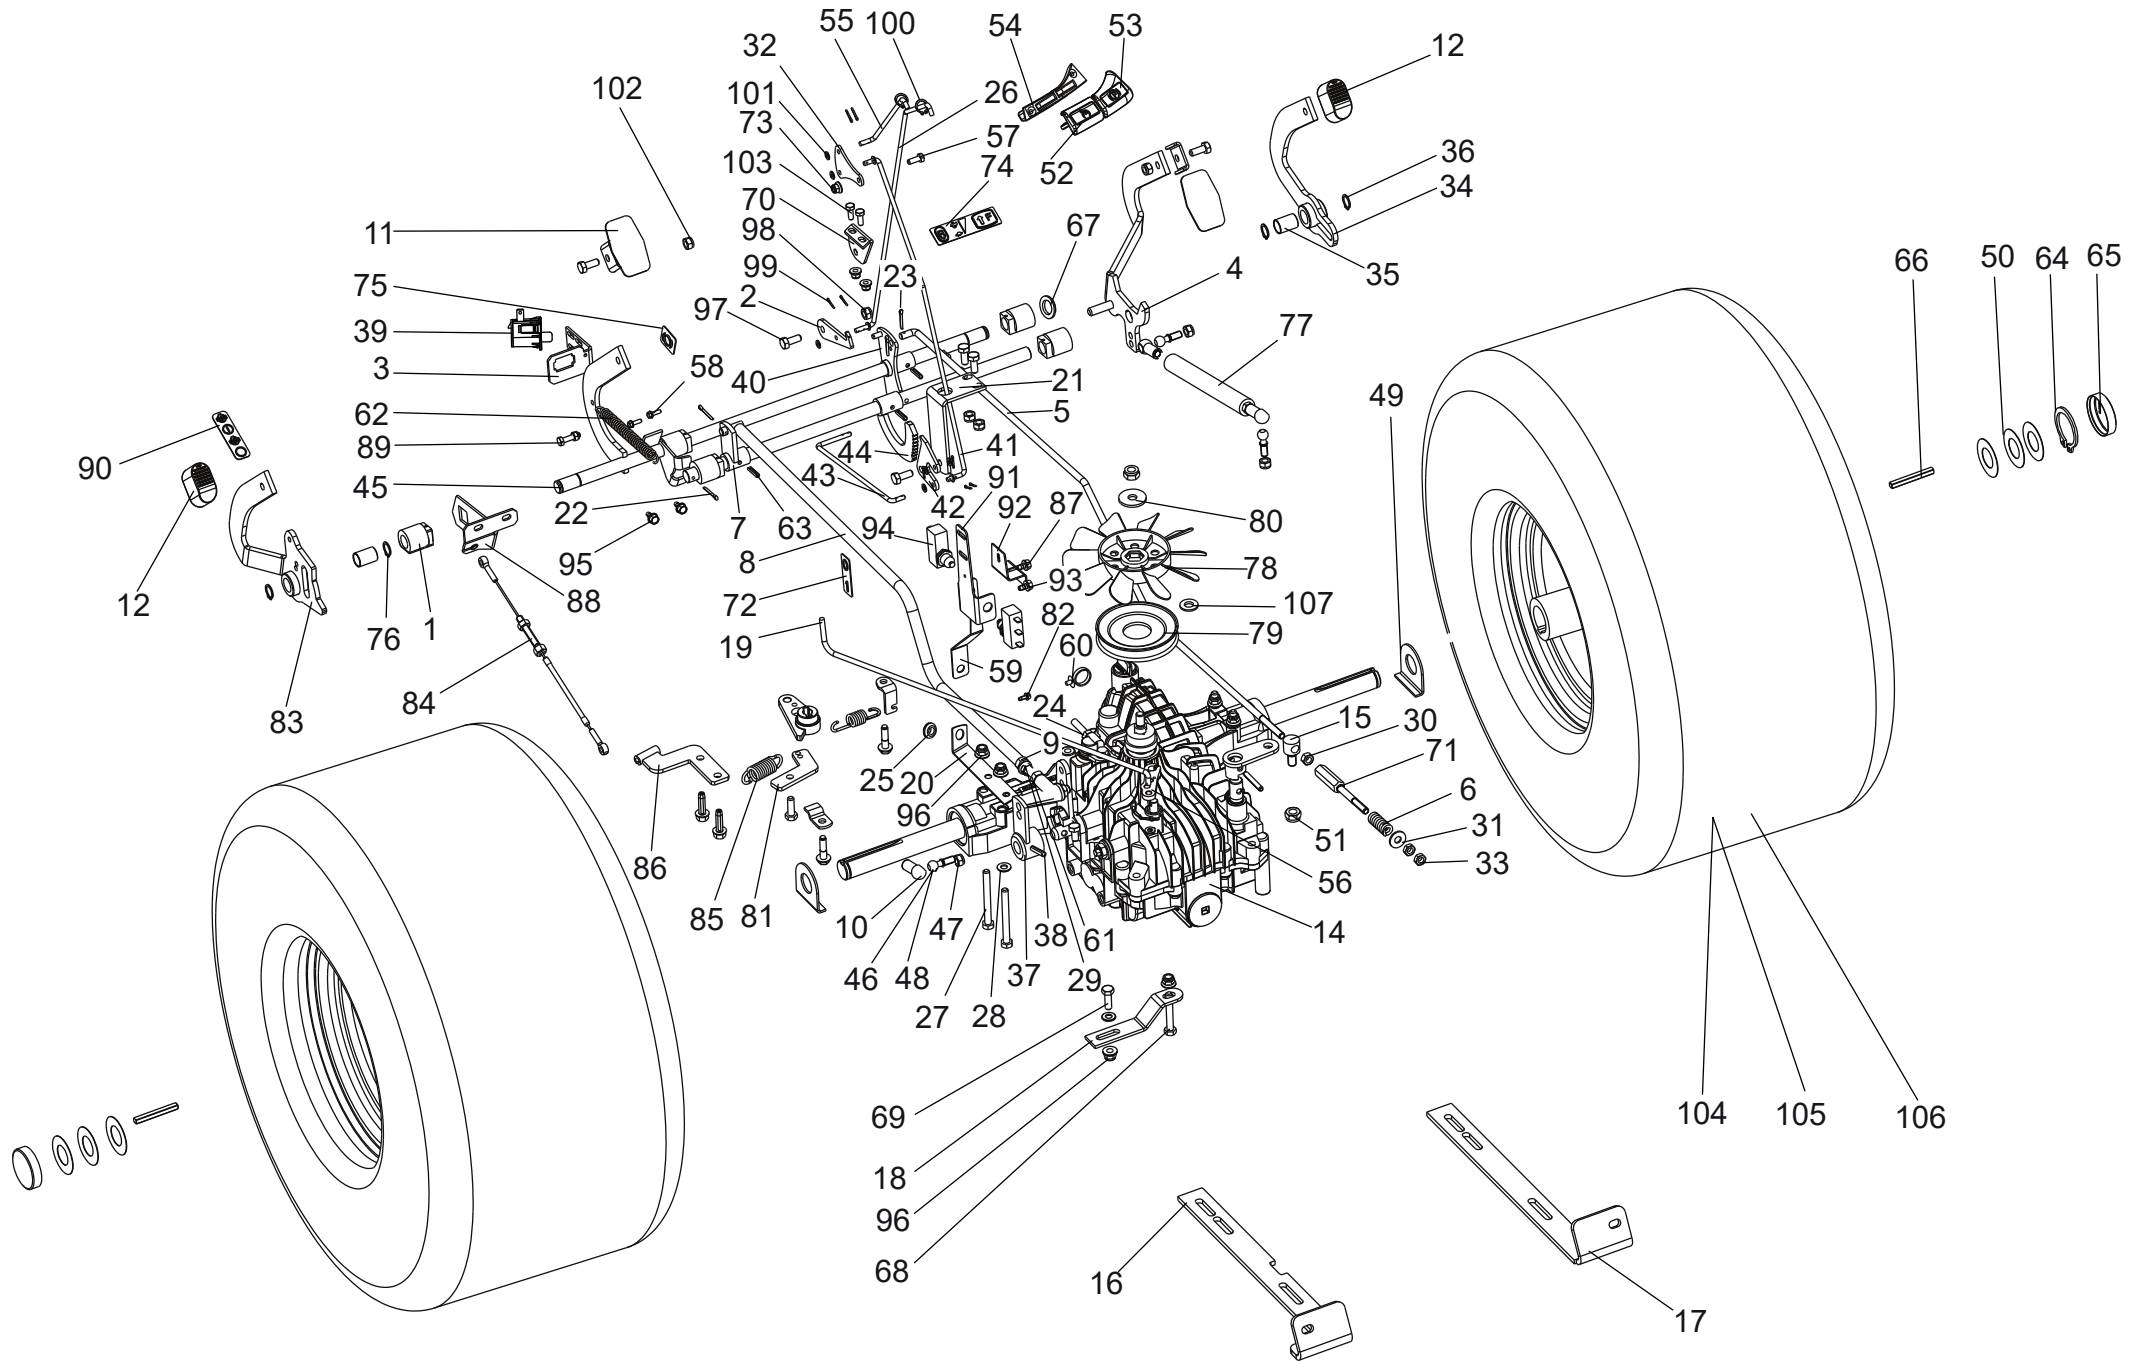

Antrieb K664 2WD HD

Ersatzteilnummern

Pos.	Artikelnummer	Beschreibung	Anzahl
94	N345359004	Mikroschalter MKH 12 D 13-S1	2
95	N309578545	Schraube M6X10 DIN 7500 D	4
96	N532150290	Mutter M8 DIN 6926 8 verzinkt	7
97	N309503518	Schraube M8X20	6
98	N311129501	Mutter M8	8
99	N311338513	Sicherungssplint Din 94 1.6X12	12
100	N311733004	Sicherungsring 14	2
101	N311210501	Unterlegscheibe 5.3	12
102	N311129525	Mutter M6 DIN 6926	4
103	N309503548	Schraube M6X20	3
104	N532940168	Hinterrad 20x10.00-8 350 MAG	2
105	N325111025	Felge 7.00IX8H2 OTR SK21.09	2
106	N274161032	Hinterreifen 20X10-8 350 MAG Off Road	2
107	N273111038	O-Ring 26x2	1