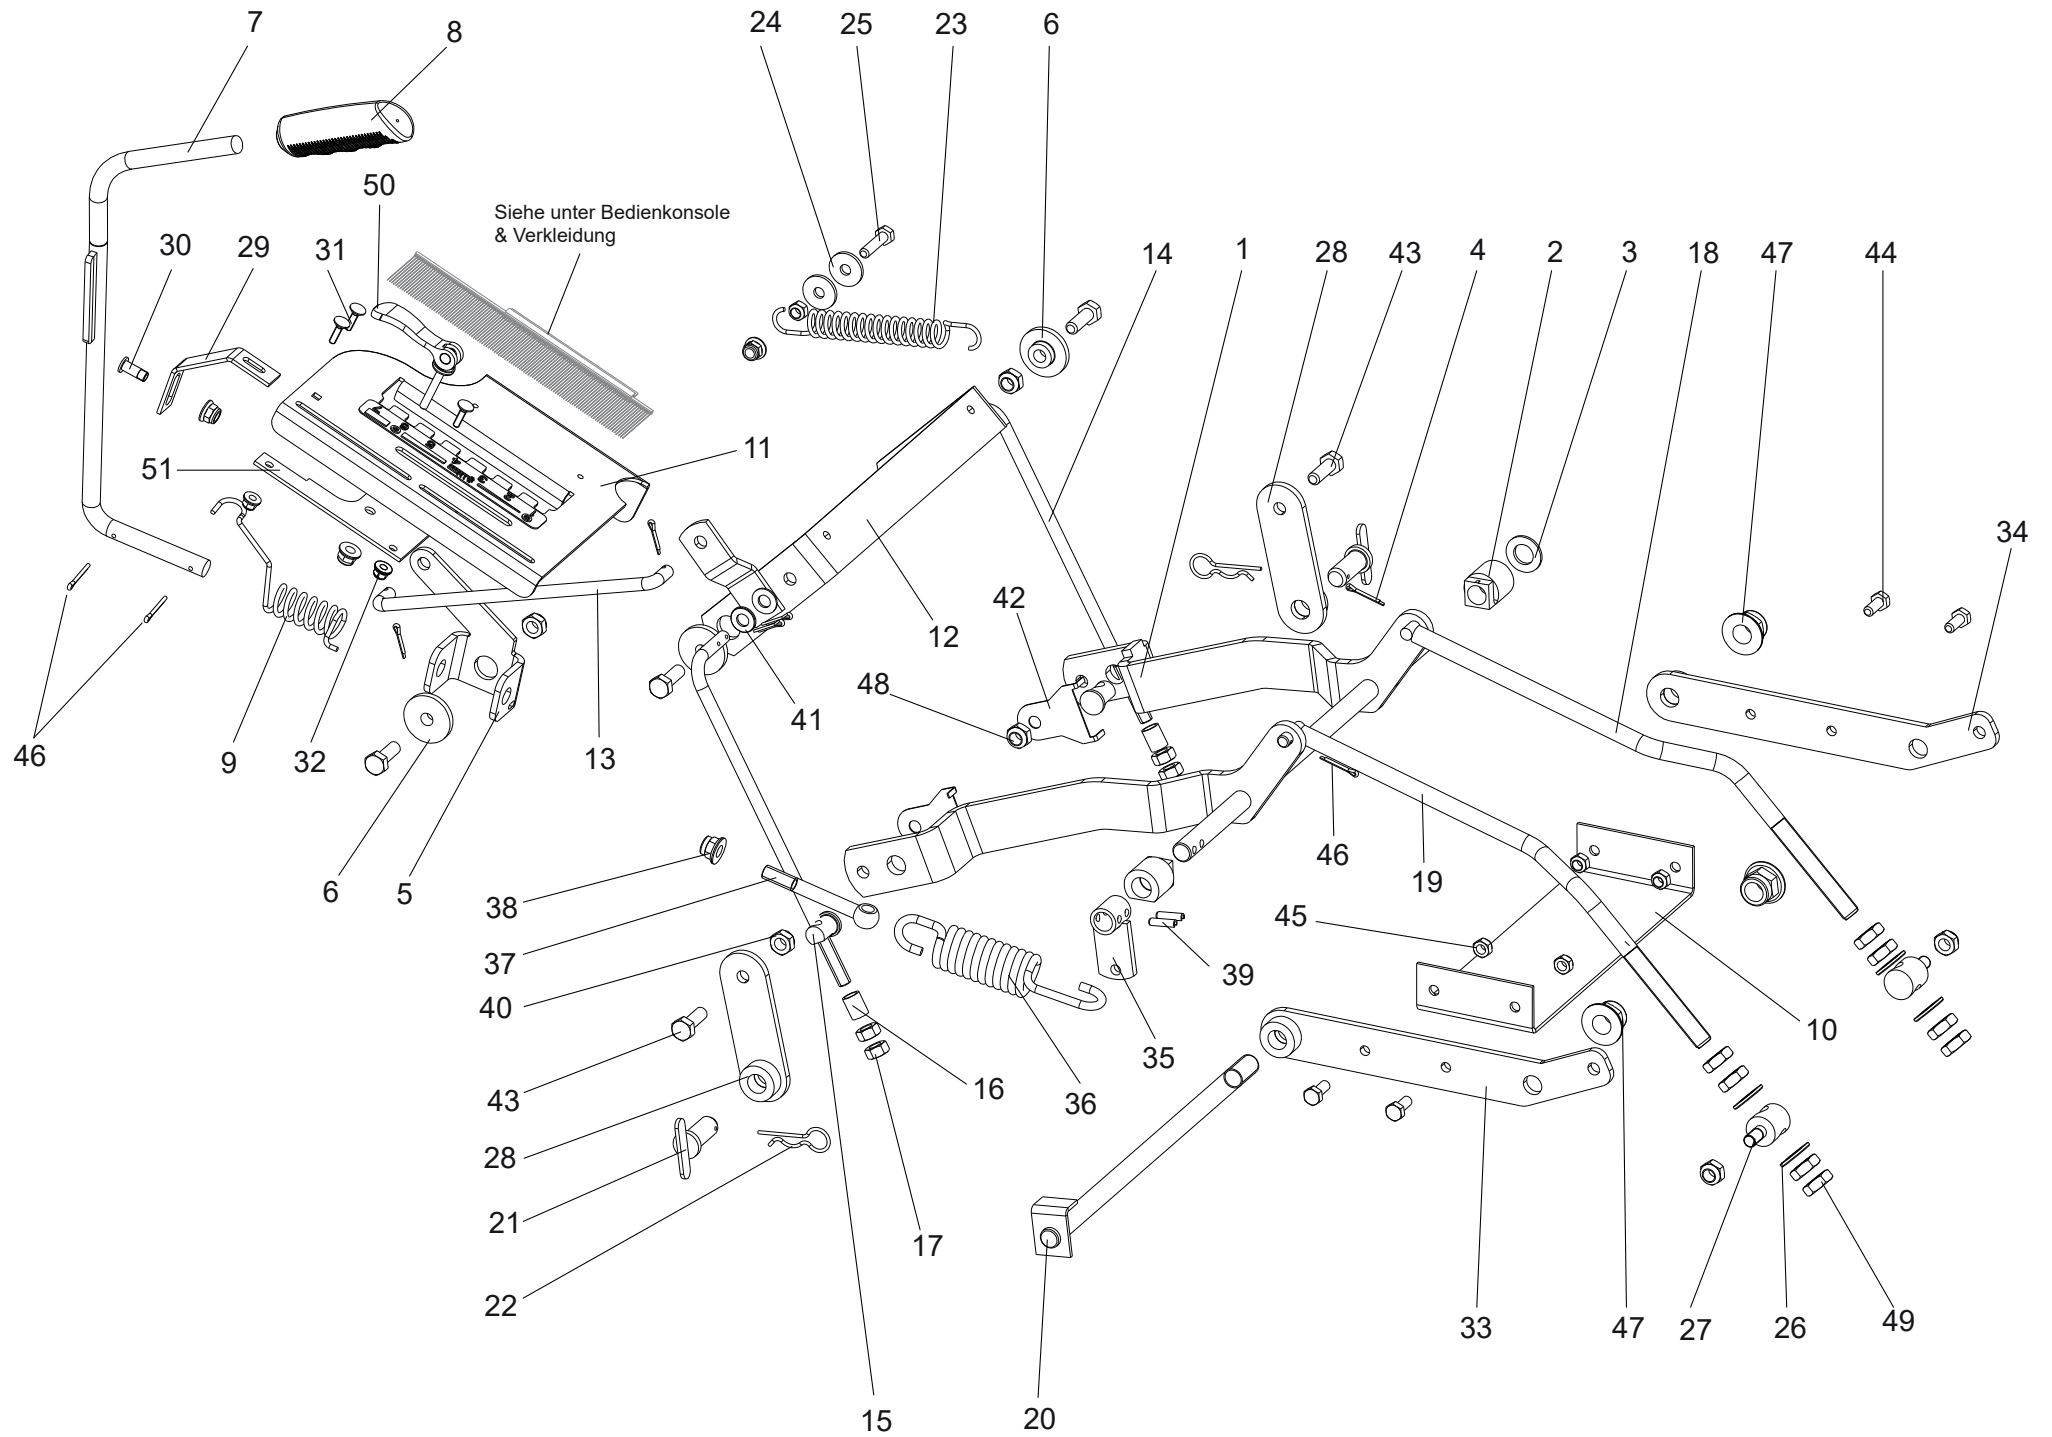

Mähdeckaushebung 102cm

Ersatzteilnummern

Pos.	Artikelnummer	Beschreibung	Anzahl
47	N311129527	Mutter M16 DIN 6926	3
48	N532150290	Mutter M8 DIN 6926 8 verzinkt	2
49	N311129502	Mutter M10	7
50	N532151360	Schnellverschluss 04232-21110 8x30	1
51	S532013322013	Haltewinkel	1