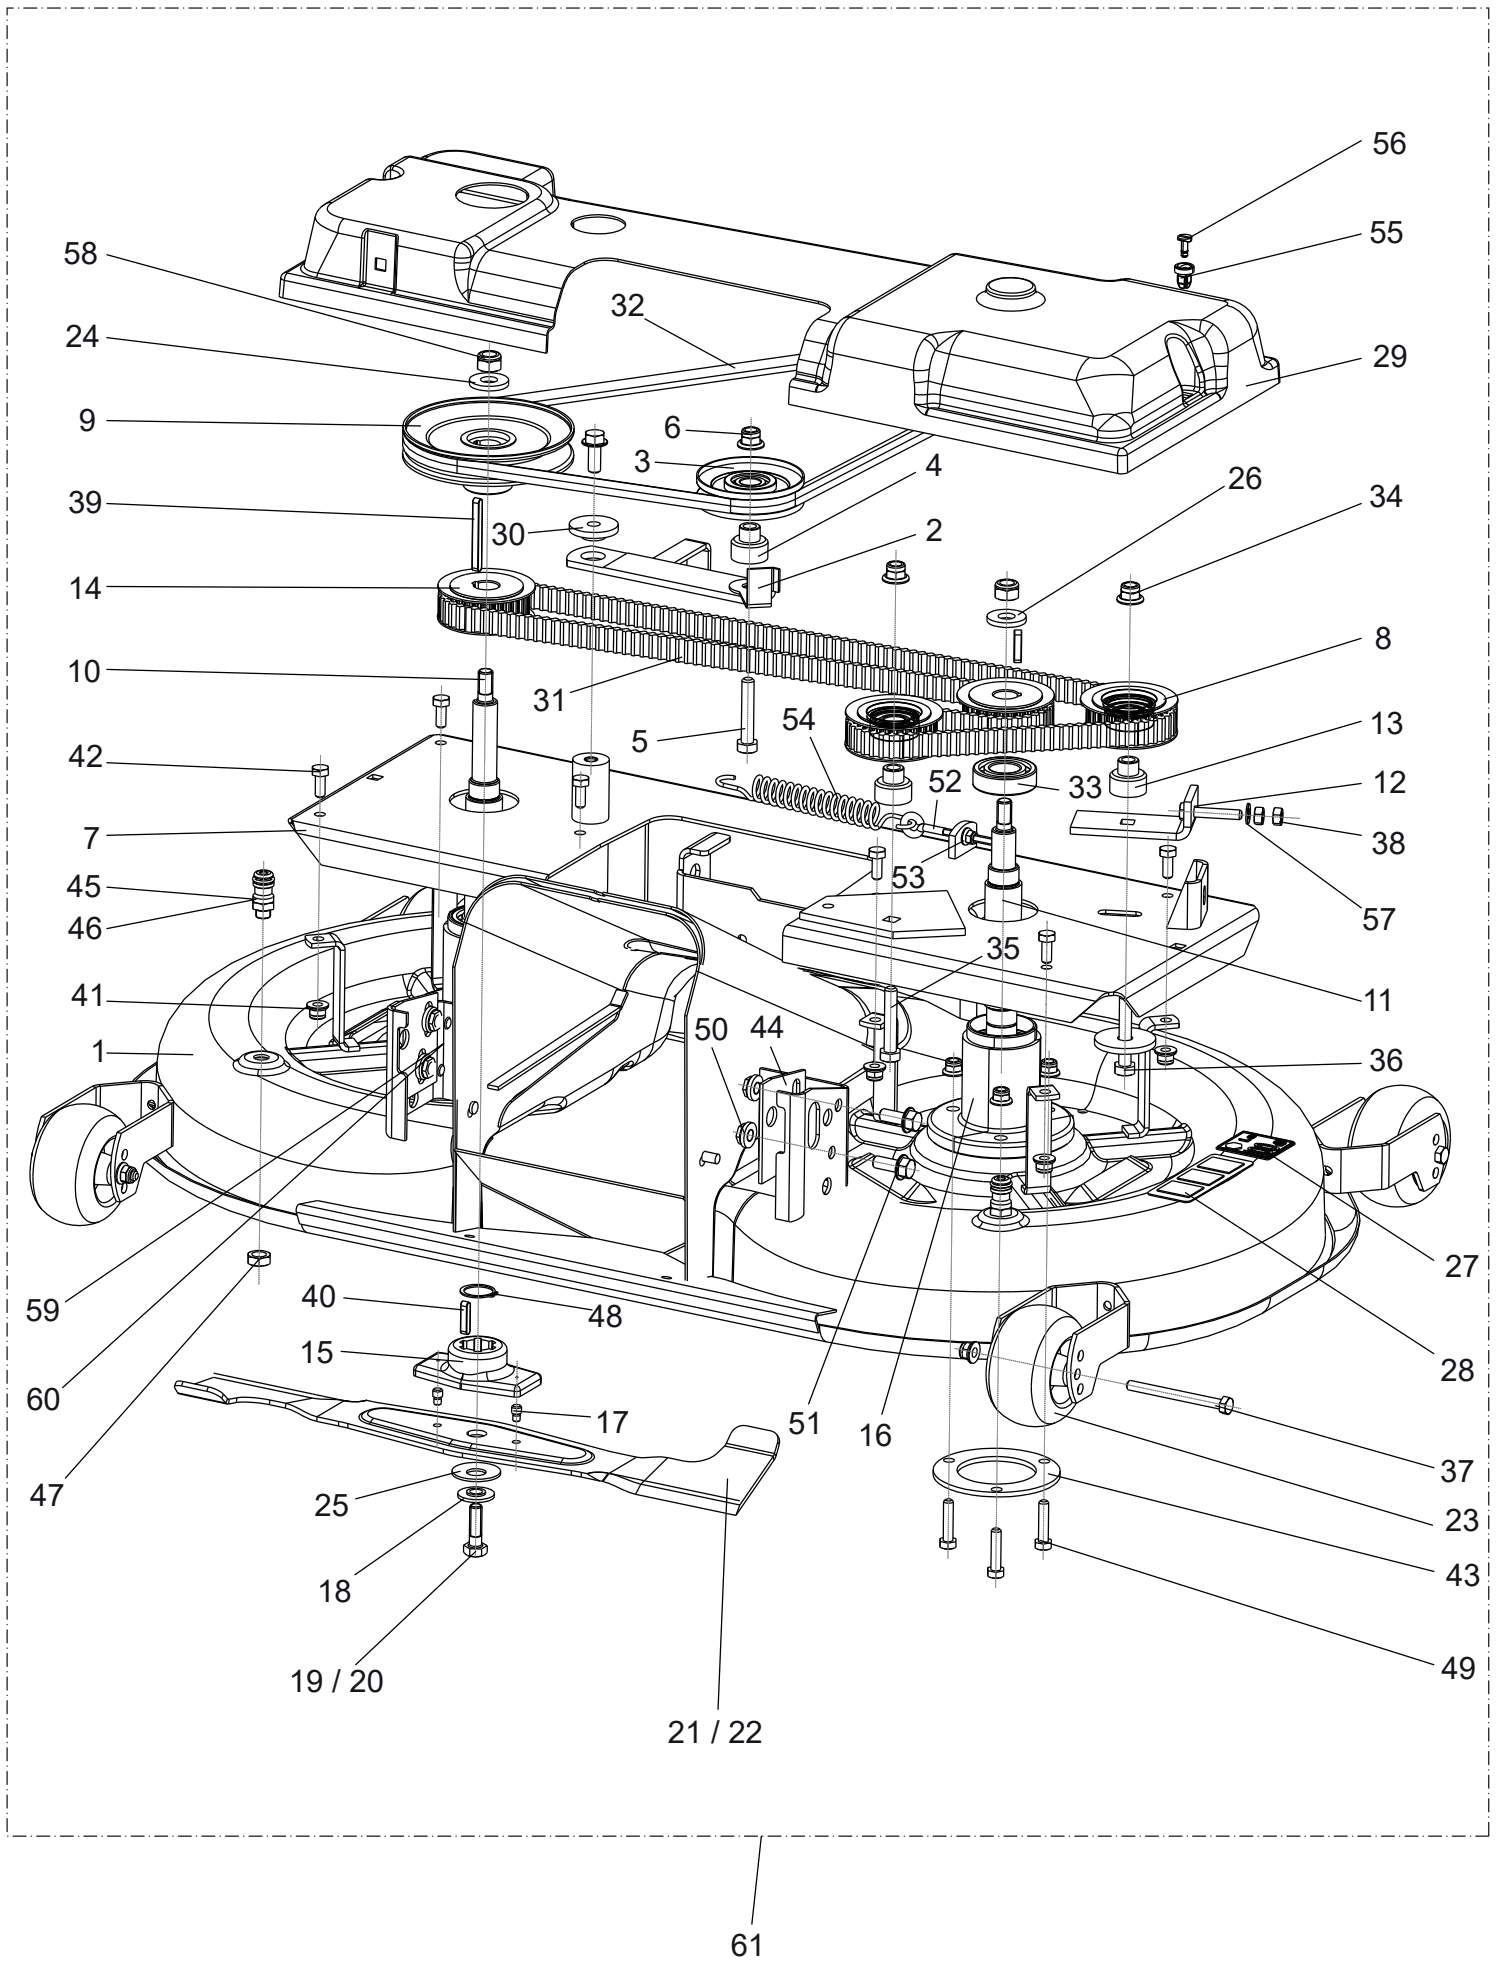

Mähdeck 102cm

Ersatzteilnummern

Pos.	Artikelnummer	Beschreibung	Anzahl
1	S532950472353	Mähgehäuse	1
2	S532913424393	Spannrollenhalter Kpl.	1
3	N532150784	Riemenscheibe Compensa C-00237/2	1
4	S532094212013	Distanzbuchse	1
5	N309203525	Schraube M10X55	1
6	N311129523	Mutter M10 DIN 6926 verzinkt	1
7	S532985423963	Zwischenplatte	1
8	N532150836	Riemenscheibe 28 Z 9-3371-312	2
9	N532150165	Riemenscheibe Kpl. 9-3325-234	1
10	S532038128033	Messerwelle links M10X1	1
11	S532038128023	Messerwelle rechts M10x1 linksgew.	1
12	S532914412013	Spannvorrichtung Kpl.	1
13	S532094212013	Distanzbuchse	2
14	N532150860	Riemenscheibe 9-3371-277	2
15	S532098212403	Messeraufnahme	2
16	S532038523833	Messerspindel	2
17	S532093117363	Scherstift	4
18	S532092207493	Scheibe 0-9220-749	2
19	N309599008	Schraube 0-9011 -283 M10 Linksgewinde	1
20	N309599017	Schraube 0-9011-287 M10	1
21	S532050422103	Messer links	1
21	S532050422473	Highliftmesser links	Optional
22	S532050422113	Messer rechts	1
22	S532050422483	Highliftmesser rechts	Optional
23	N532940128	Tastrolle PR. 100-8.2	4
24	S532092207273	Unterlegscheibe	2
25	N311219503	Unterlegscheibe BN 806-40X16.3X2X3.1	2
26	S532092207533	Unterlegscheibe	1
27	N283292437	Aufkleber Lautstärke 0-8732-559	1
28	N283292121	Aufkleber Schnittgefahr Gliedmaßen 0-8730-510	2
29	N532151373	Zahnriemenabdeckung	1
30	S532092212293	Unterlegscheibe	1
31	N272211006	Zahnriemen K+K20DS 1760	1
32	N272731239	Keilriemen B 17x1425 Li BBT	1
33	N324162099	Lager 6205 2 RS C 66IB	4
34	N311129523	Mutter M10 DIN 6926 verzinkt	2
35	N309203525	Schraube M10X55	1
36	N309503577	Schraube M10X60	1
37	N309501567	Schraube M8X90	4
38	N311150503	Mutter M8	2
39	N311726086	Keil 6E7X6X63	1
40	N311726091	Keil 6E7x6x28	3
41	N532150290	Mutter M8 DIN 6926 8 verzinkt	16
42	N309503518	Schraube M8X20	6
43	S532098203373	Verstärkung	2
44	S532014417363	Blech	2