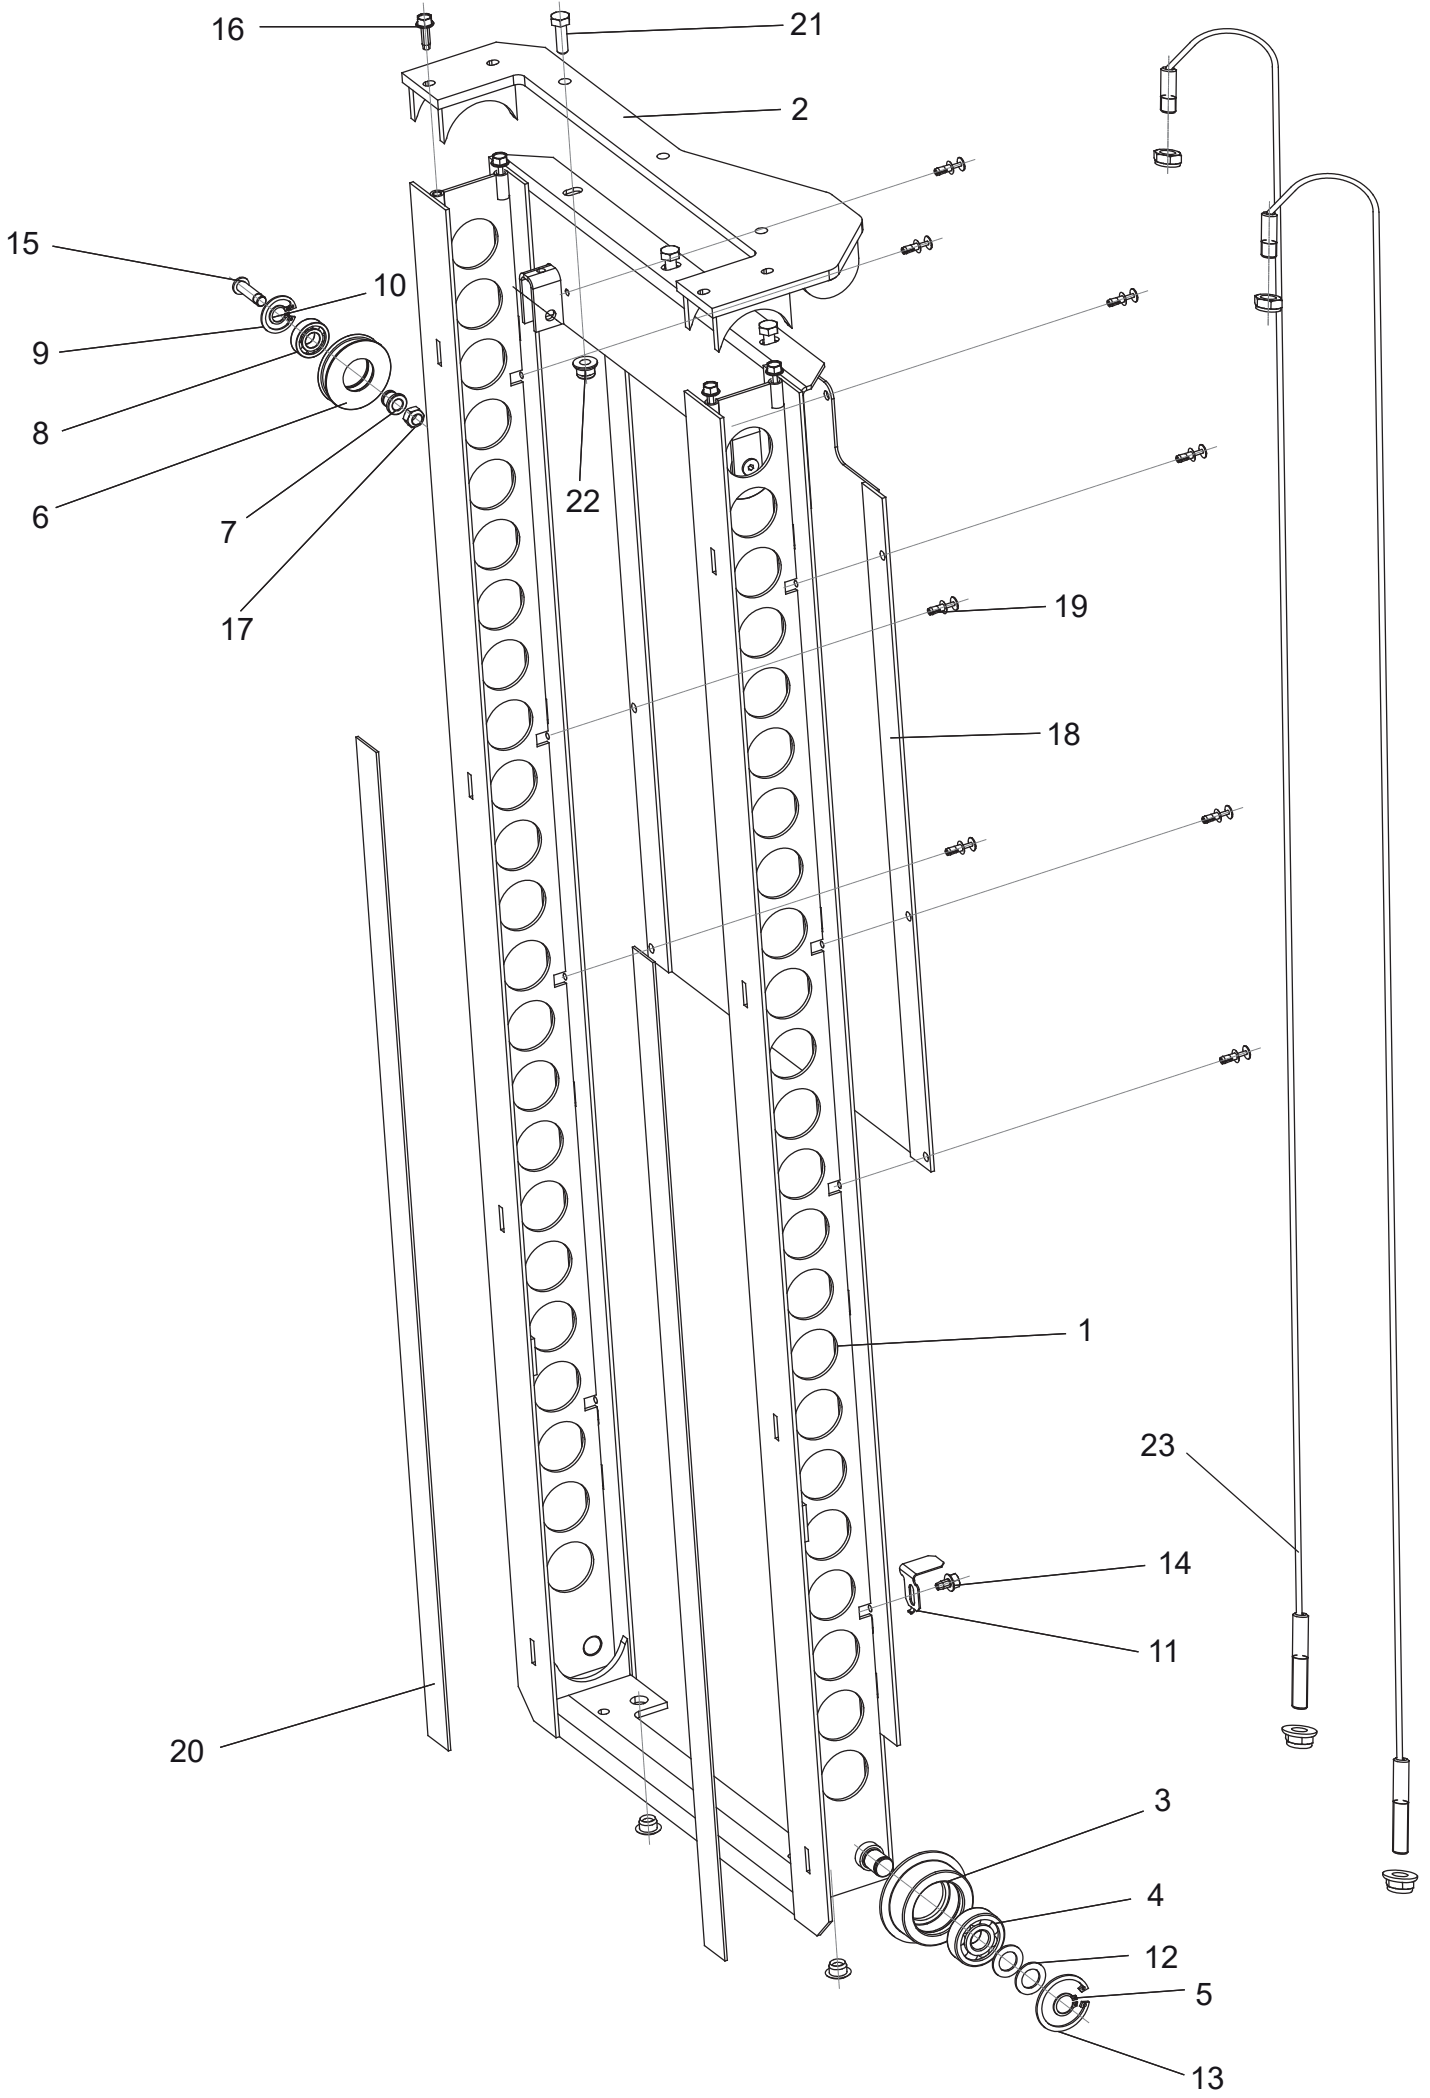

Laufbahn HD

Ersatzteilnummern

Pos.	Artikelnummer	Beschreibung	Anzahl
1	S532912472093	Laufbahn HV	1
2	S532912472103	Abdeckung HV	1
3	S532016252013	Rolle	2
4	N324163038	Kugellager 6202 2RS	2
5	N311733080	Sicherungsring 42	2
6	S532033252023	Seilrolle	2
7	S532035212013	Laufbuchse	2
8	N324165073	Kugellager 6001 2RS	2
9	N311733002	Sicherungsring 12	2
10	N311733076	Sicherungsring 28	2
11	S532013402063	Anschlag	1
12	S532092202083	Scheibe	4
13	N311733005	Sicherungsring I5	2
14	N309578545	Schraube M6X10 DIN 7500 D	1
15	N309578551	Schraube M8X30 BN1206	2
16	N309578538	Schraube M6x20 DIN 7500	4
17	N311129501	Mutter M8	2
18	N532151634	Abdeckung Klar 9-8540-209	1
19	N532151116	Kunststoffniet 282702	8
20	N273192064	Gummiband 0-9632-207 2x30x830	2
21	N309503518	Schraube M8X20	3
22	N532150290	Mutter M8 DIN 6926 8 verzinkt	7
23	N314591002	Stahlseil 9-7110-202	2