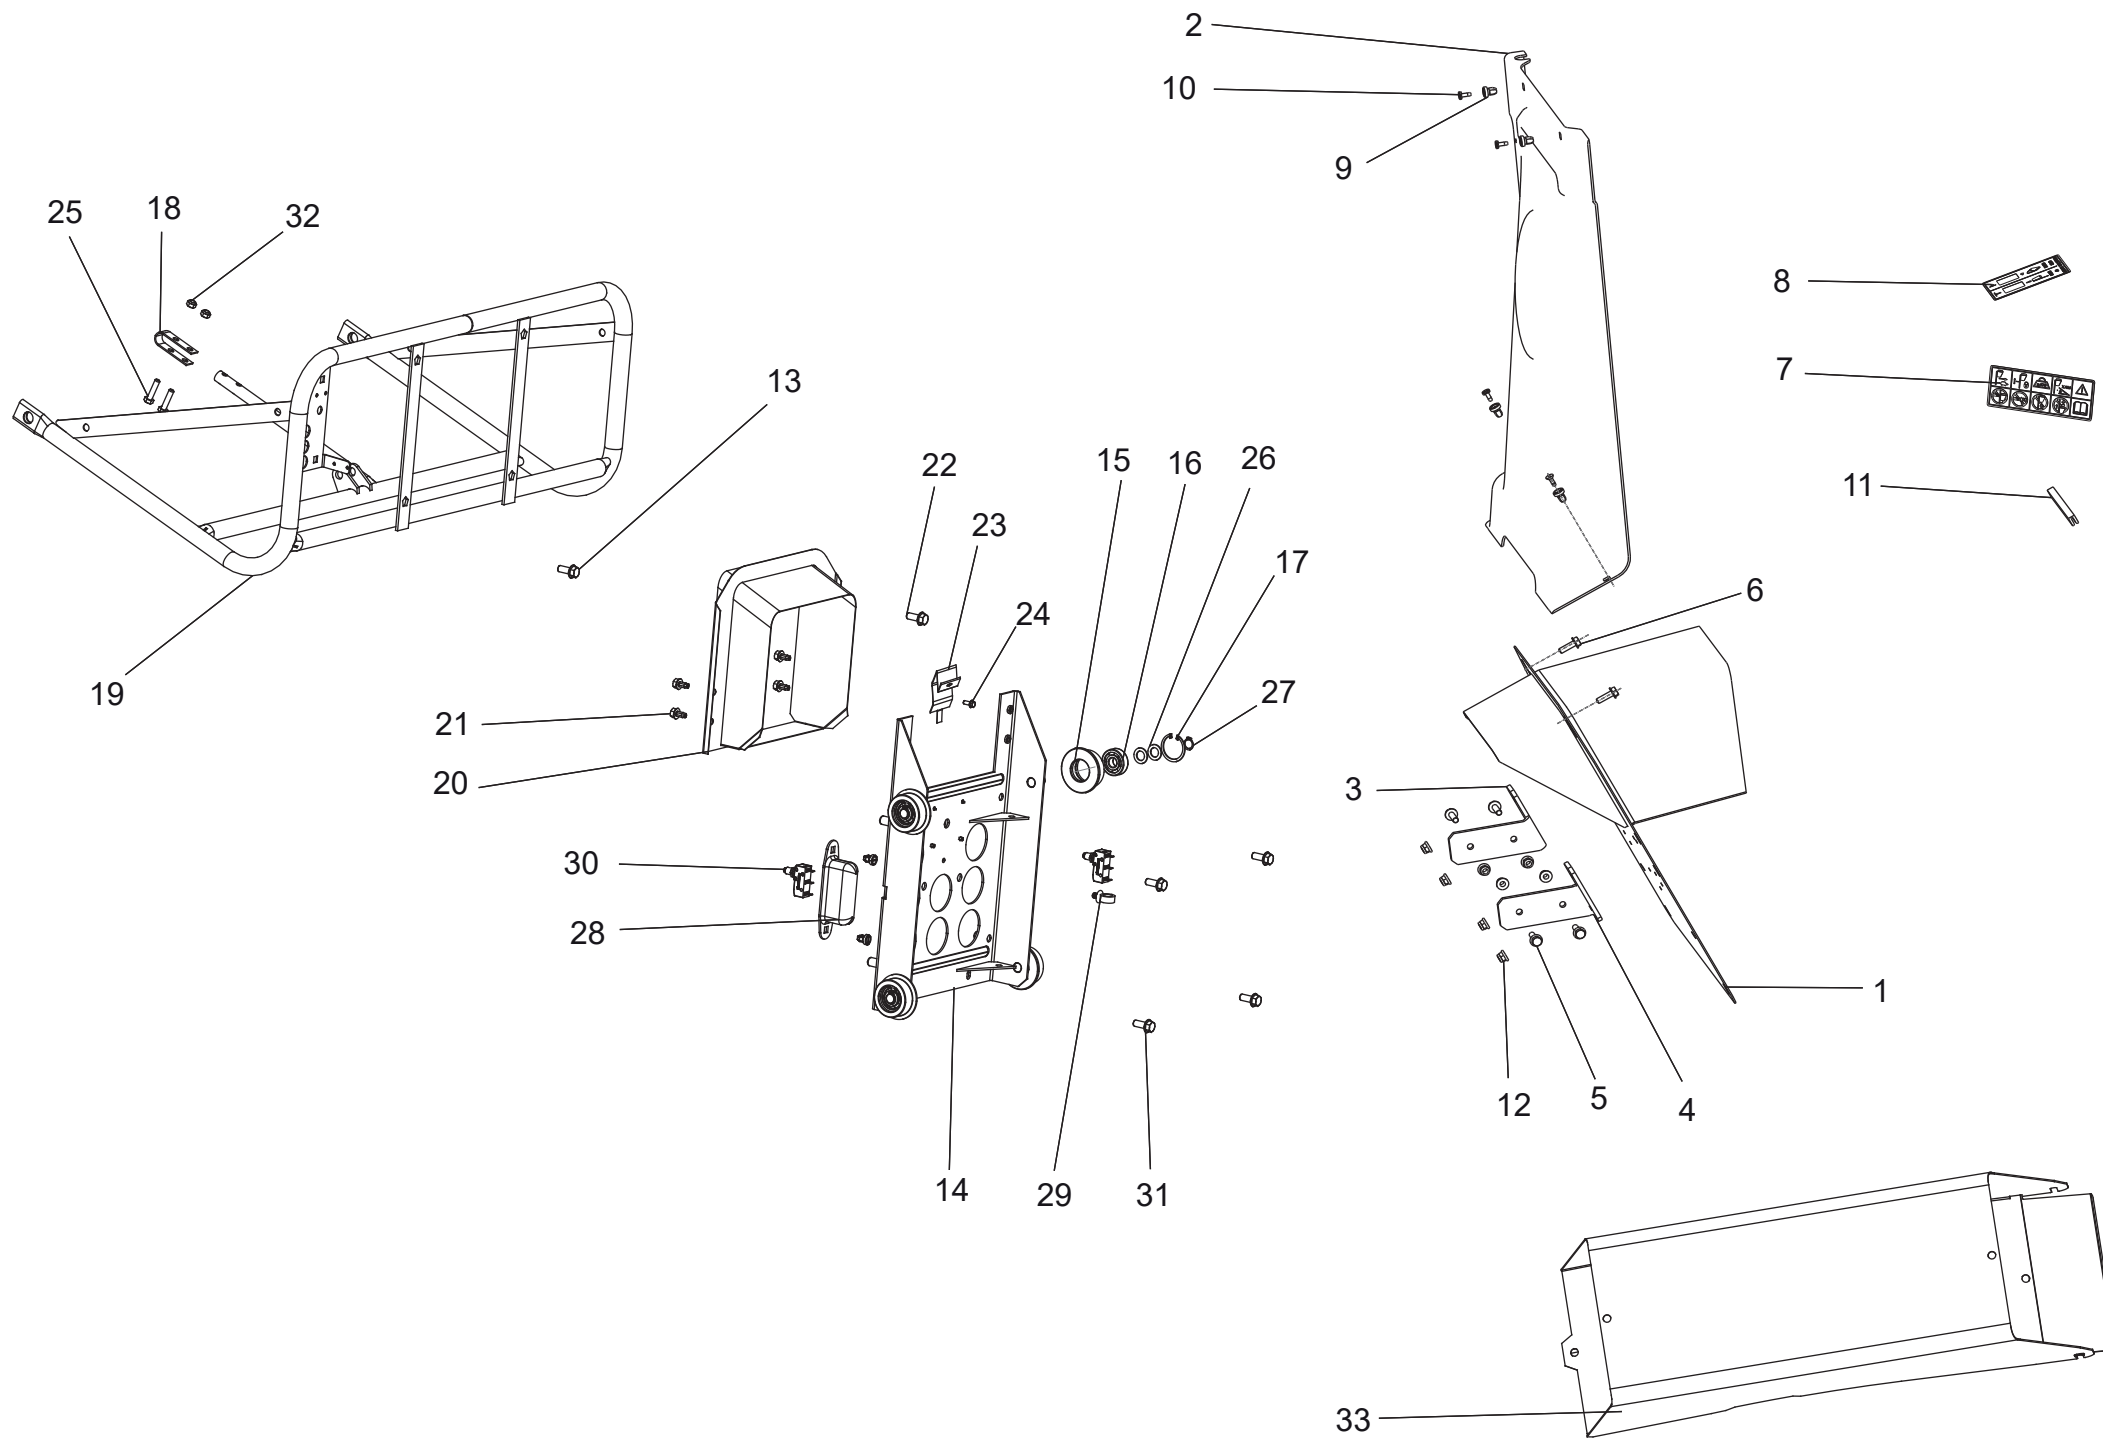

Auswurftrichter & Heckteil HD

Ersatzteilnummern

Pos.	Artikelnummer	Beschreibung	Anzahl
1	S532974422463	Abdeckung für Auswurfunnel UJ	1
2	N532151635A	Kunststoffabdeckung 0-8540-211A	1
3	S532012402093	Winkelhalter rechts	1
4	S532012402103	Winkelhalter links	1
5	N309578012	Schraube M8X30 DIN 6921 8.8 verzinkt	12
6	N309503005	Schraube M8X25 KL 100 RIPP V. ZI	2
7	N283293221	Kombiwarnaufkleber 1-8732-458	2
8	N283293222	Bedienaufkleber 1-8732-459	1
9	N532150903	Sitz für Schnellverschluss D7-201-802-010	6
10	N532150904	Schnellverschluss D7-201-711-010	6
11	S532096342203	Korbdichtung	1
12	N532150290	Mutter M8 DIN 6926 8 verzinkt	20
13	N309599012	Schraube des Sitzhalters 0-9016-427	1
14	S532974422443	Träger	1
15	S532016252013	Rolle	4
16	N324163038	Kugellager 6202 2RS	4
17	N311733080	Sicherungsring 42	4
18	S532015412053	Bügel	1
19	S532974472823	Konsole	1
20	S532974422453	Tunnel	1
21	N309578529	Schraube M10X25KL100 Ripp v. DAC.	4
22	N311693003	Nietmutter M10	4
23	S532014412143	Anschlag	2
24	N309578545	Schraube M6X10 DIN 7500 D	2
25	N309503544	Schraube M8X40	1
26	S532092202083	Distanzscheibe	8
27	N311733005	Sicherungsring I5	4
28	N532151506	Schalterabdeckung 0-8540-207	1
29	N532150211	Kabelklammer 282 432	2
30	N345359004	Mikroschalter MKH 12 D 13-S1	2
31	N309578520	Schraube M8x16 DIN 7500 D BN3326	4
32	N311129501	Mutter M8	1
33	S532974472723	Auswurfunnel	1