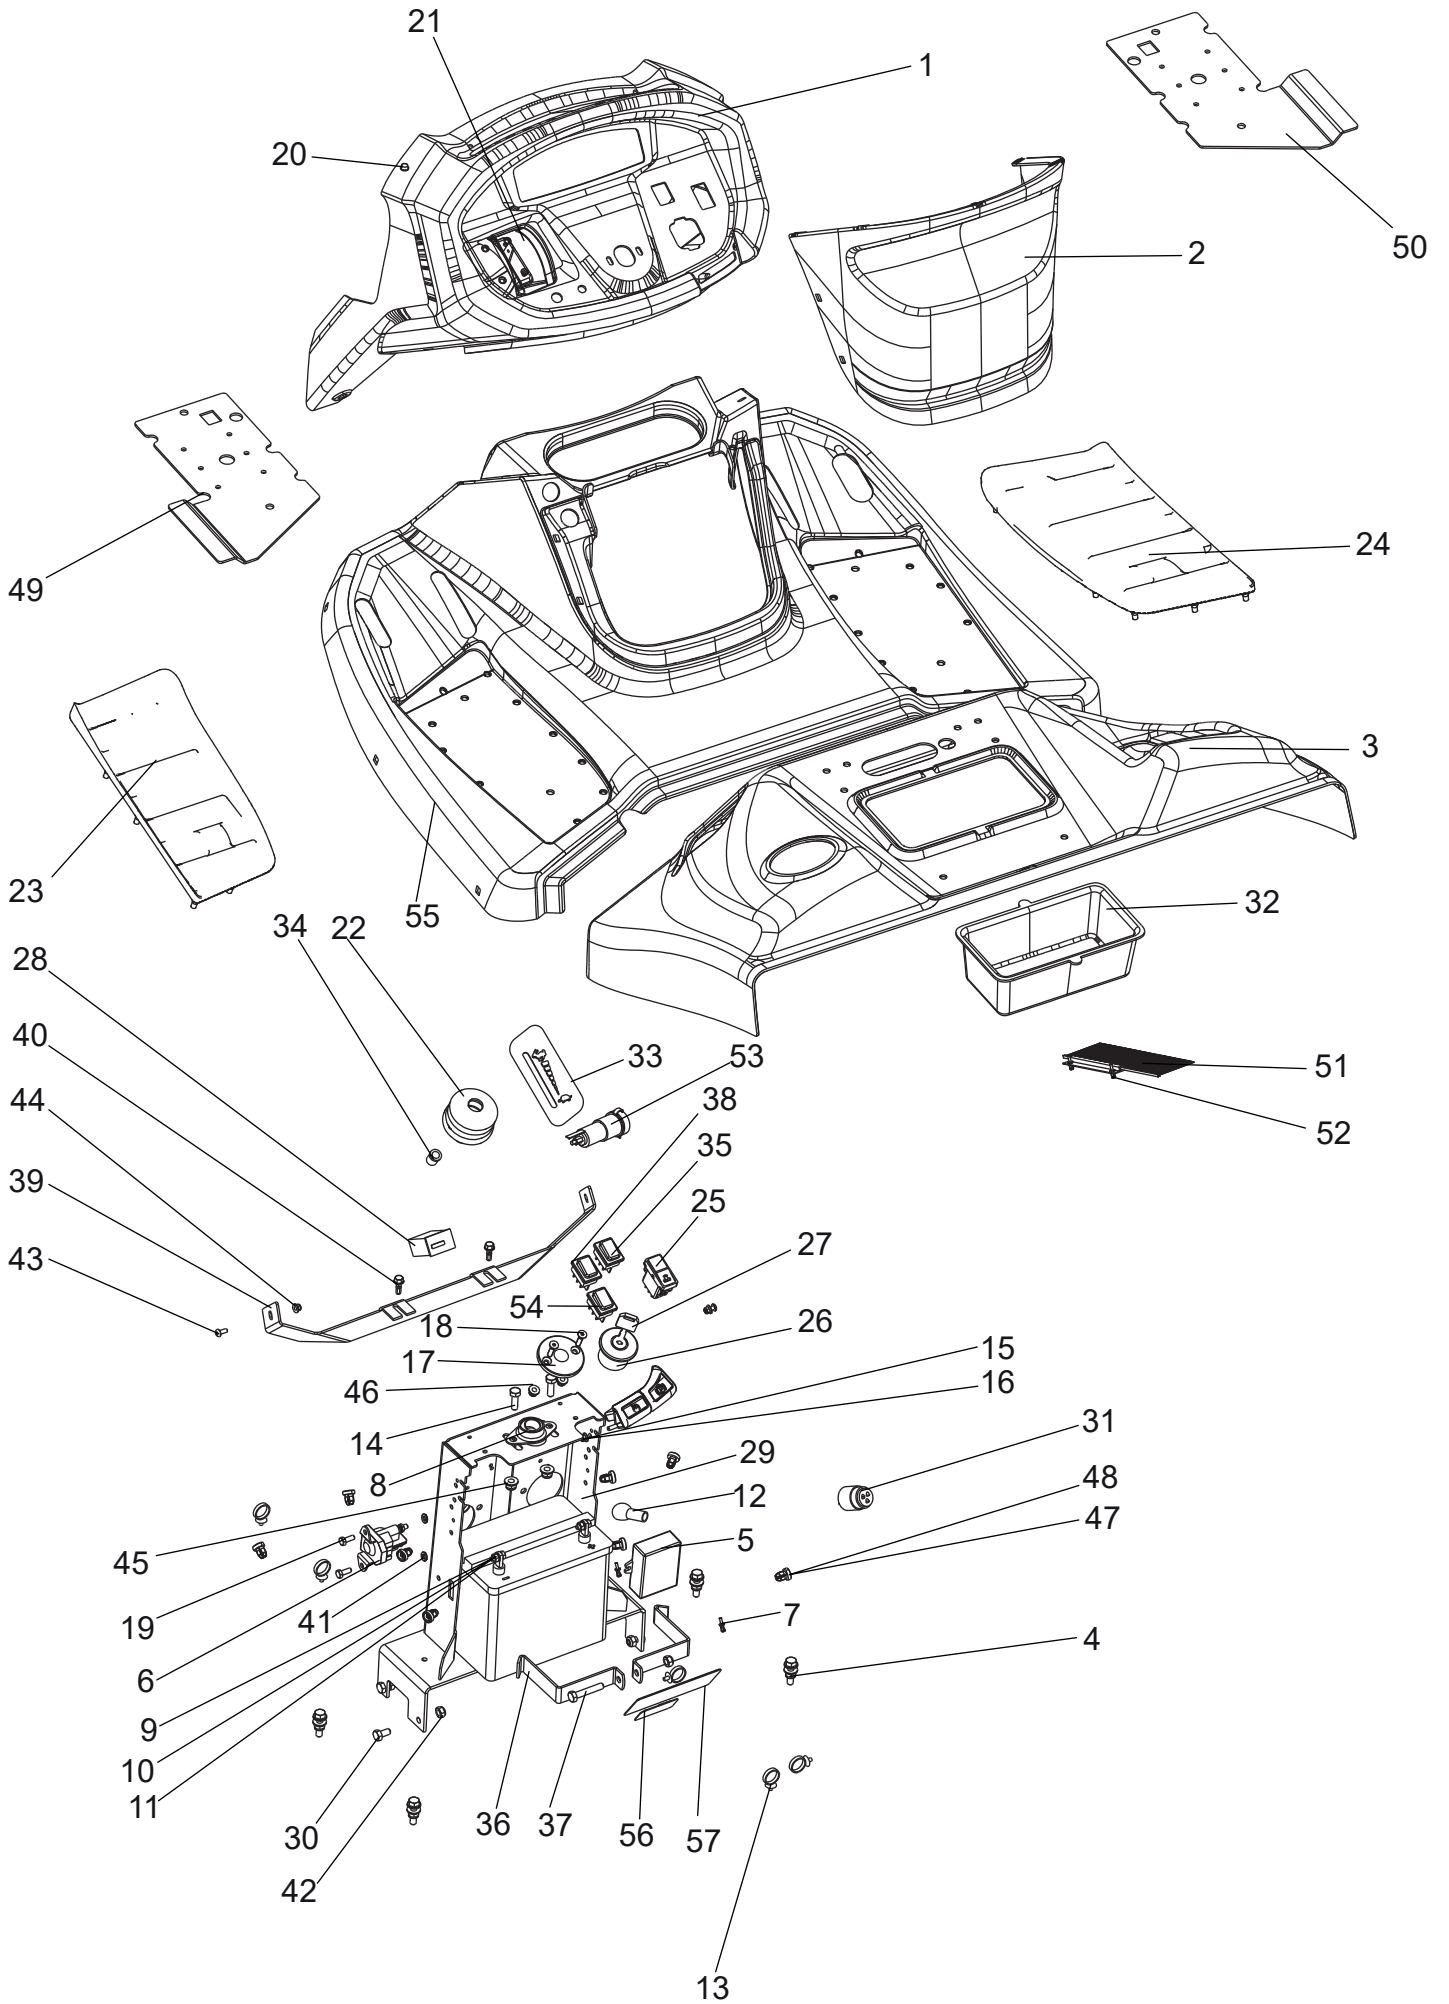

Bedienkonsole & Verkleidung

Ersatzteilnummern

Pos.	Artikelnummer	Beschreibung	Anzahl
46	N311129525	Mutter M6 DIN 6926	6
47	N532150903	Sitz für Schnellverschluss D7-201-802-010	8
48	N532150904	Schnellverschluss D7-201-711-010	8
49	S532113413053	Trittbrettverstärkung links	1
50	S532113413063	Trittbrettverstärkung links	1
51	N616100017	Bürstenabdeckung 9-9636-205	1
52	N532151003	Niete Kunststoff PH4 D 6.5	2
53	N345211059	12 Anschluss	1
54	N345329017	Schalter 1934.3112 Aut.-Man.	1
55	N532151711	Trittbrett	1
56	N283292228	Aufkleber, Kombiverbot 0-8732-336	1
57	N283293023	Aufkleber, Max 12° 0-8732-220	1