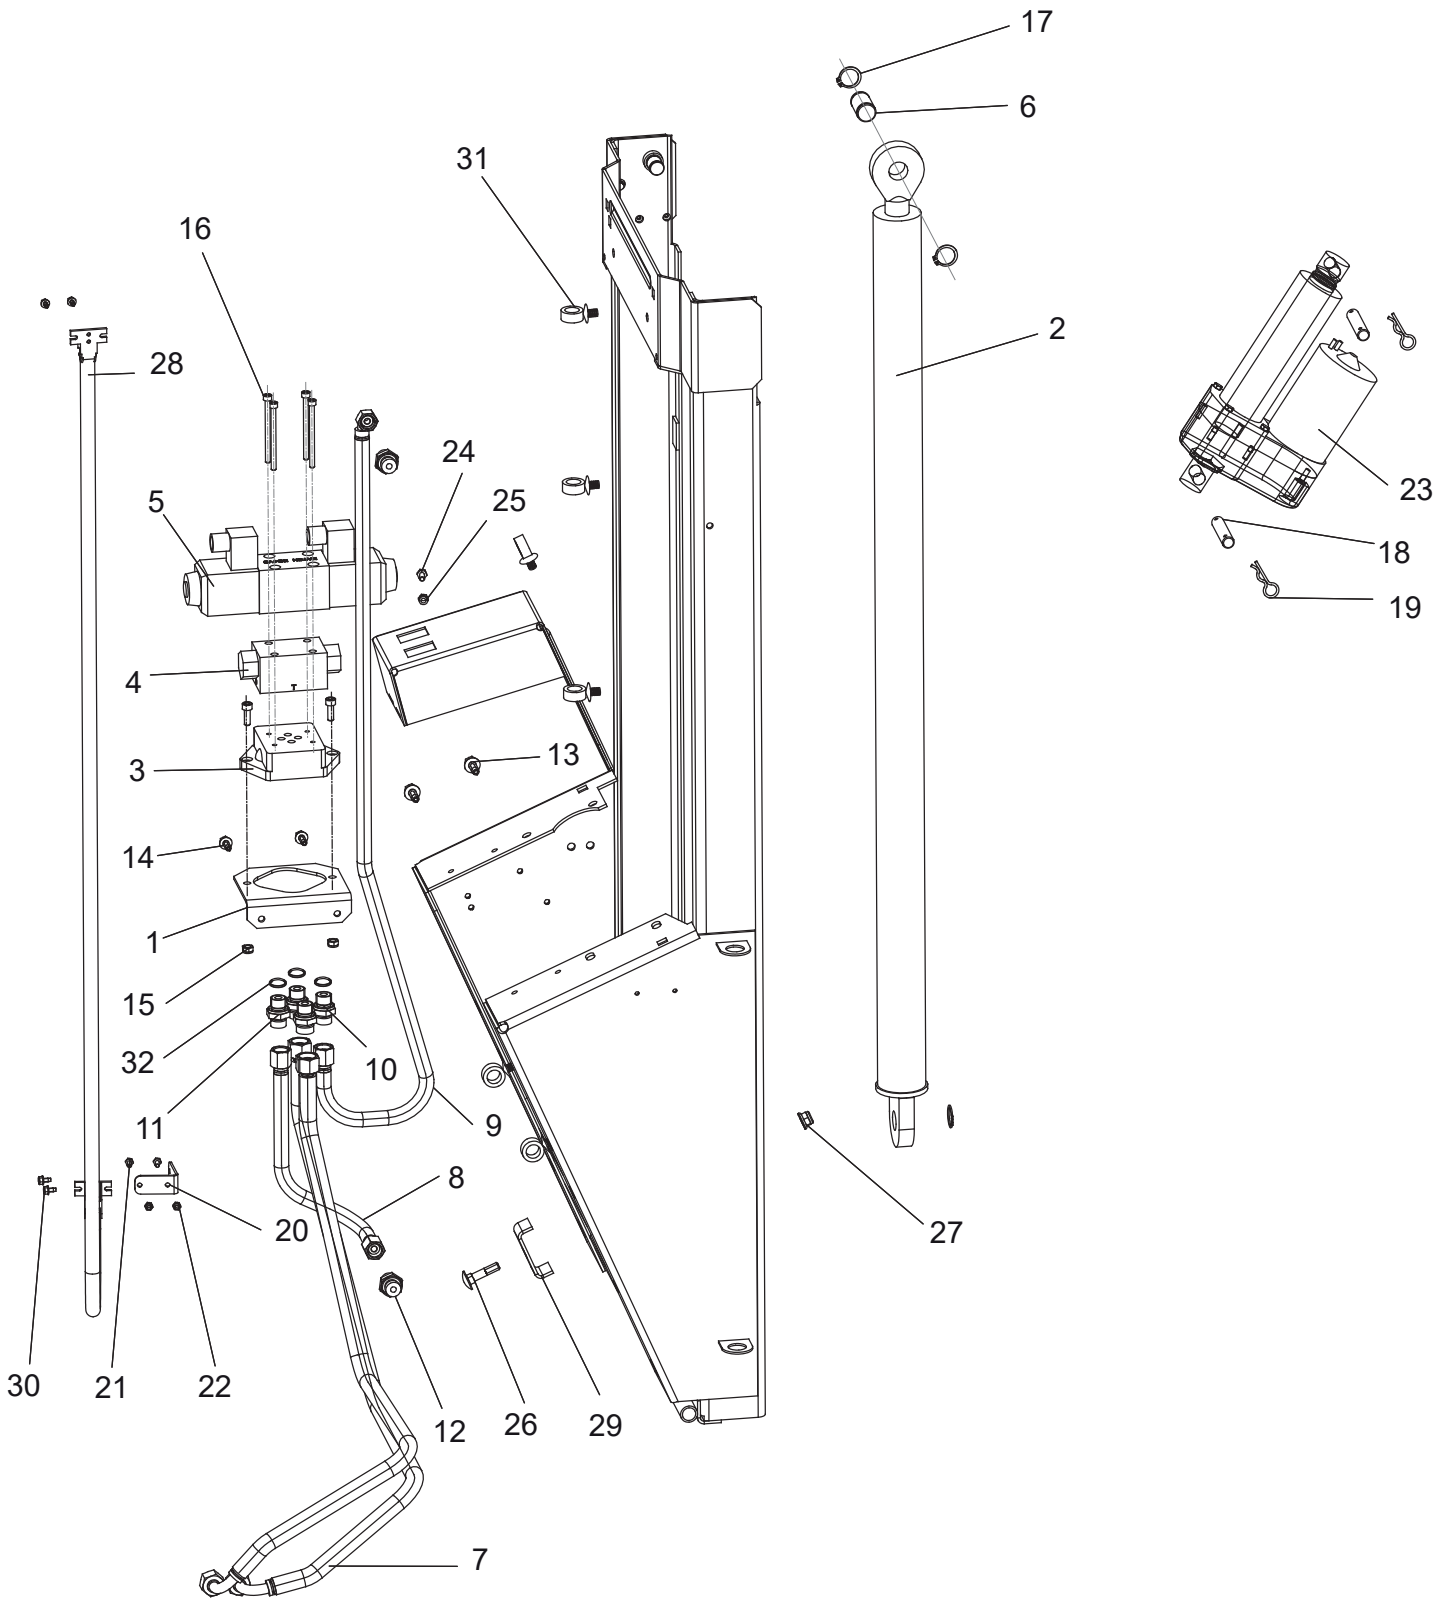

Hydraulik HD

Ersatzteilnummern

Pos.	Artikelnummer	Beschreibung	Anzahl
1	S532013402173	Halter für Steuerventil	1
2	N336315039	Hydraulikzylinder ZH1 40/25 885	1
3	N336451005	Hydraulikboard DP3 06 3/8"	1
4	N336451004	Hydraulikverriegelung MVPP 06	1
5	N336451008	Hydraulikverteiler RPE3-63H16	1
6	S532093102053	Stift	1
7	N336631116	Hydraulikleitung 9-8236-213 T	2
8	N336631117	Hydraulikleitung 9-8236-217 A	1
9	N336631123	Hydraulikschlauch 9-8236-230	1
10	N336681023	Reduzierung G3/8" M16X1,5	2
11	N336681024	Reduzierung G3/8" M18X1,5	2
12	N336681027	Reduzierung M16X1,5-M16X1,5	2
13	N309578517	Schraube M6x16 DIN 7500D BN3326	2
14	N309543527	Schraube M6X18 DIN 912 8.8	2
15	N311129513	Mutter M6	2
16	N309503584	Schraube M5x90 DIN 912 8.8	4
17	N311733010	Sicherungsring 20	3
18	S532193103593	Bolzen	2
19	N315238035	Federsplint 0-9245-240	1
20	S532013402043	Haltewinkel	1
21	N309203551	Schraube M4X10	2
22	N311129514	Mutter M4	2
23	N338691005	Stellmotor LA 10 04-90	1
24	N309203548	Schraube M5X12	1
25	N311129524	Mutter M5 DIN 6926 verzinkt	1
26	N309019506	Schraube M8x35 verzinkt	1
27	N532150290	Mutter M8 DIN 6926 8 verzinkt	1
28	N341271216	Kabelschleppkette KS004117	1
29	S532012402123	Schlauchklammer	1
30	N309578507	Schraube M4X8 D 7500 D	4
31	N532150211	Kabelklammer 282 432	9
32	N273111063	O-Ring 9.25x1.78 NBR 90	8