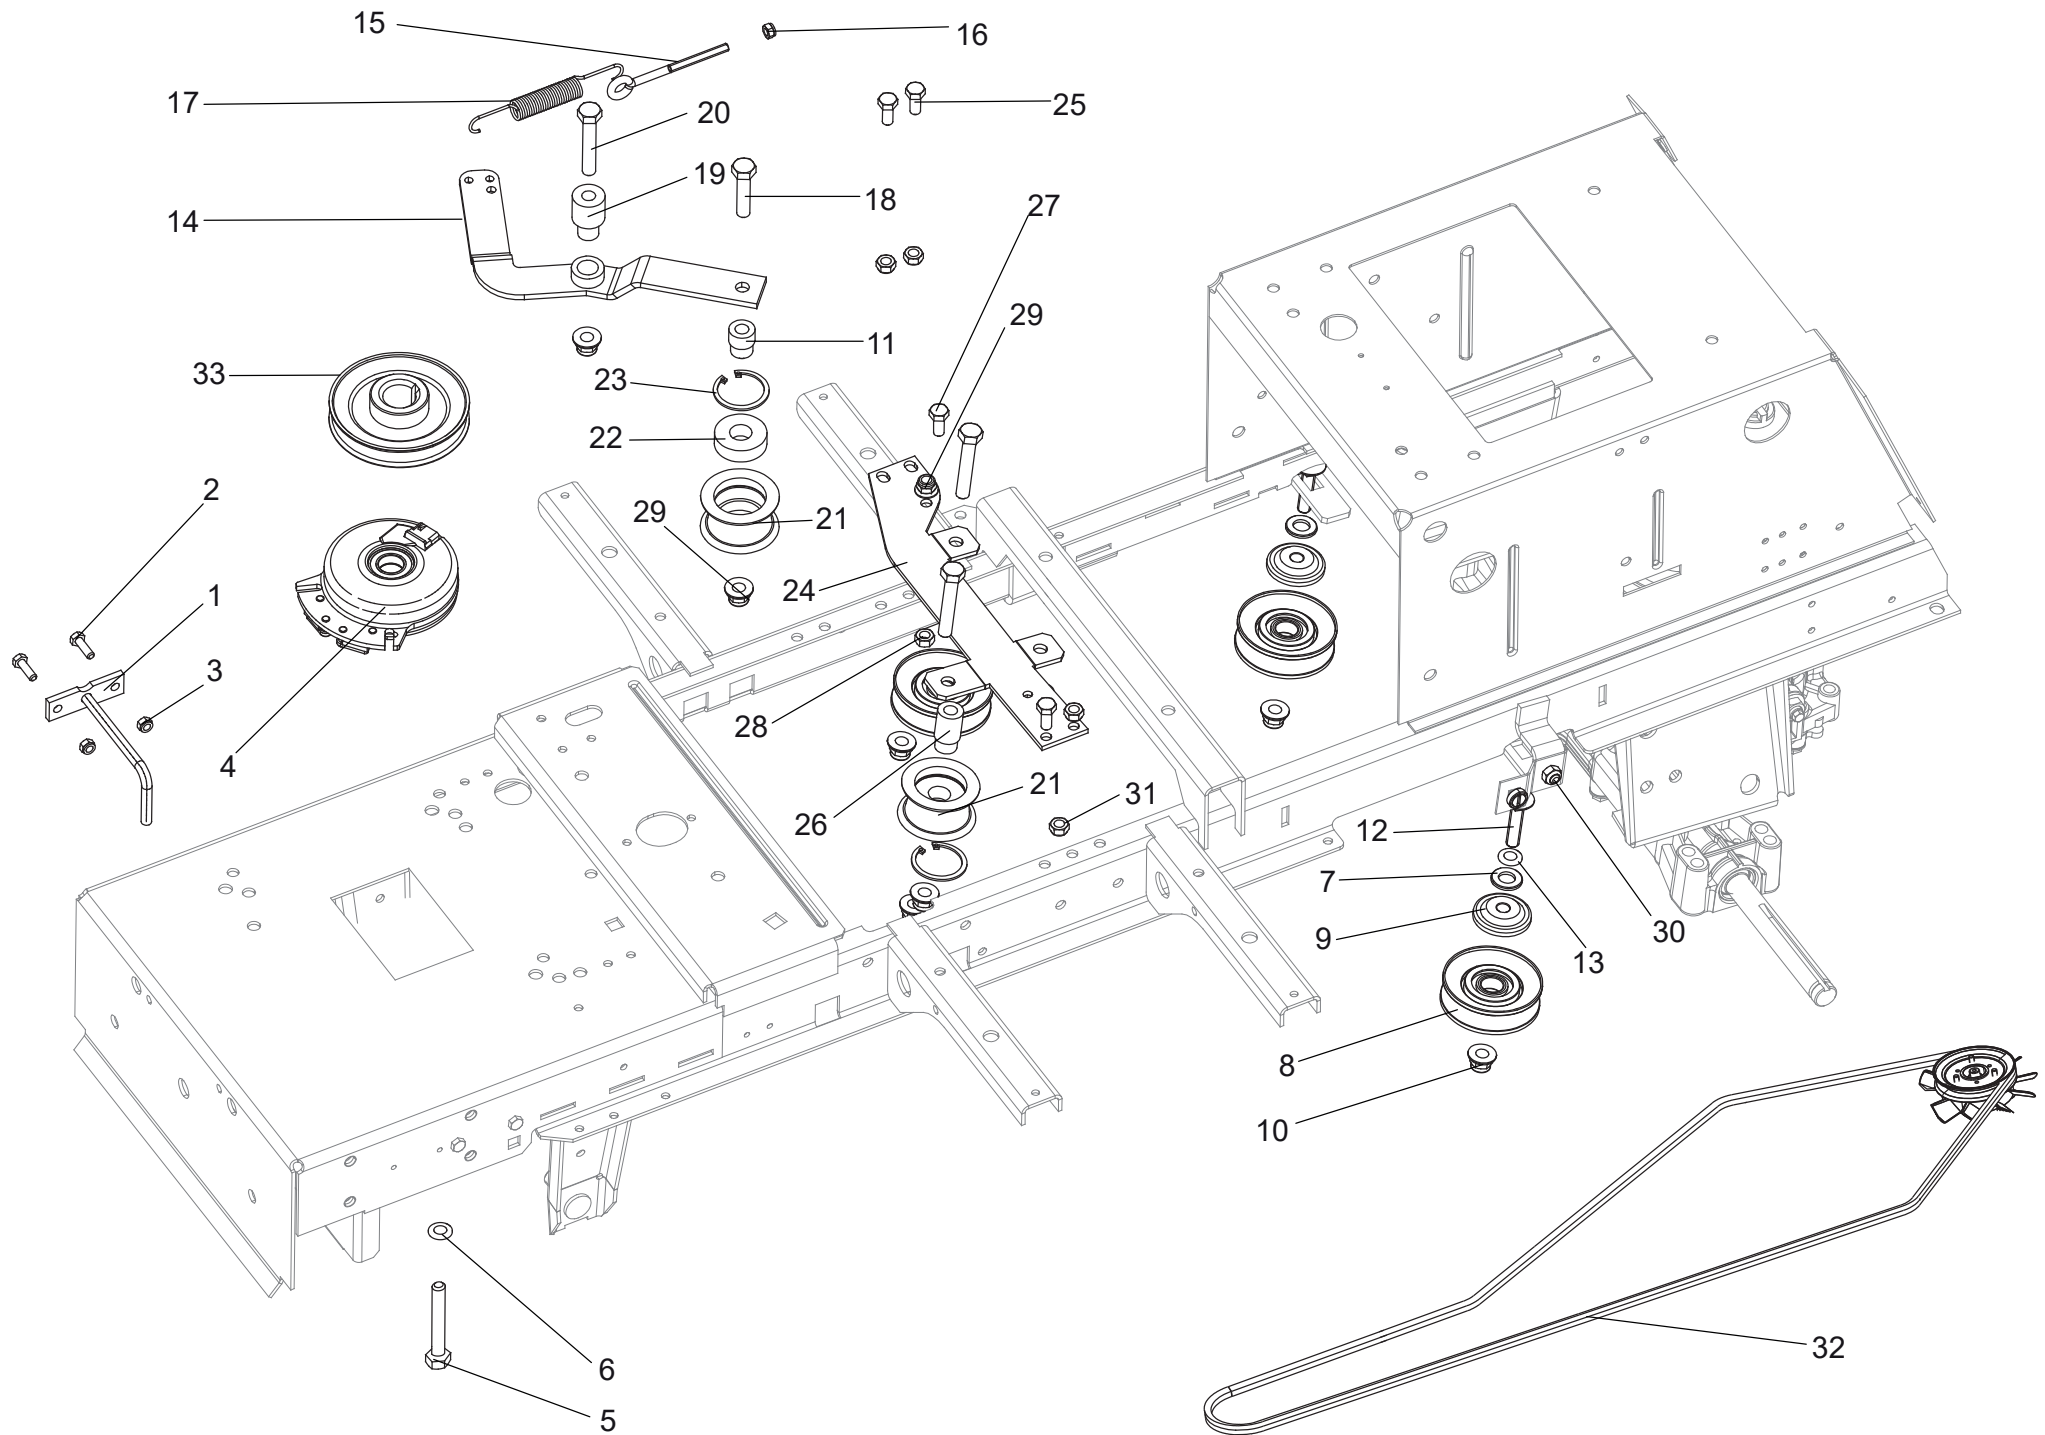

Elektrokupplung & Riemenscheiben

Ersatzteilnummern

Pos.	Artikelnummer	Beschreibung	Anzahl
1	S532936362273	Verdrehsicherung für Elektrokupplung	1
2	N309503548	Schraube M6X20	2
3	N311129525	Mutter M6 DIN 6926	2
4	N532151196	Elektromagnetische Kupplung I-521	1
5	N309579511	Schraube UNF 7/16"X3" 10.9 verzinkt	1
6	N311219516	Unterlegscheibe NL 11 geklebt Dacrom	1
7	N311210504	Unterlegscheibe 10.5	1
8	N532150824	Riemenscheibe Compensa C-00237/1	3
9	N532151119	Deckel C-00693 Compensa	2
10	N311129523	Mutter M10 DIN 6926 verzinkt	6
11	S532094214473	Buchse	1
12	N309019531	Schloßschraube M10X45 021319	2
13	N311210505	Unterlegscheibe 13	2
14	S532913323073	Spannarm	1
15	N309578523	Augenschraube M6X80 S Okem BN1006	1
16	N311129513	Mutter M6	1
17	N315231270	Spannfeder 0-9746-497	1
18	N309203544	Schraube M10X45	1
19	S532094216023	Abstandsbuchse	1
20	N309503577	Schraube M10X60	3
21	N532151361	Spannrolle 9-3325-296	2
22	N324162098	Kugellager 6203 2 RS C 66IB	1
23	N311733079	Sicherungsring 40	1
24	S532113422033	Halter für Umlenkrolle	1
25	N309503518	Schraube M8X20	4
26	S532094214173	Buchse	2
27	N309501536	Schraube M8X65	1
28	N311150503	Mutter M8	1
29	N532150290	Mutter M8 DIN 6926 8 verzinkt	1
30	N309203503	Schraube M8X16	2
31	N311129501	Mutter M8	6
32	N272731254	Keilriemen 13x2670Li Optibelt	1
33	N532151526	Motorriemenscheibe 9-3325-206 K664	1