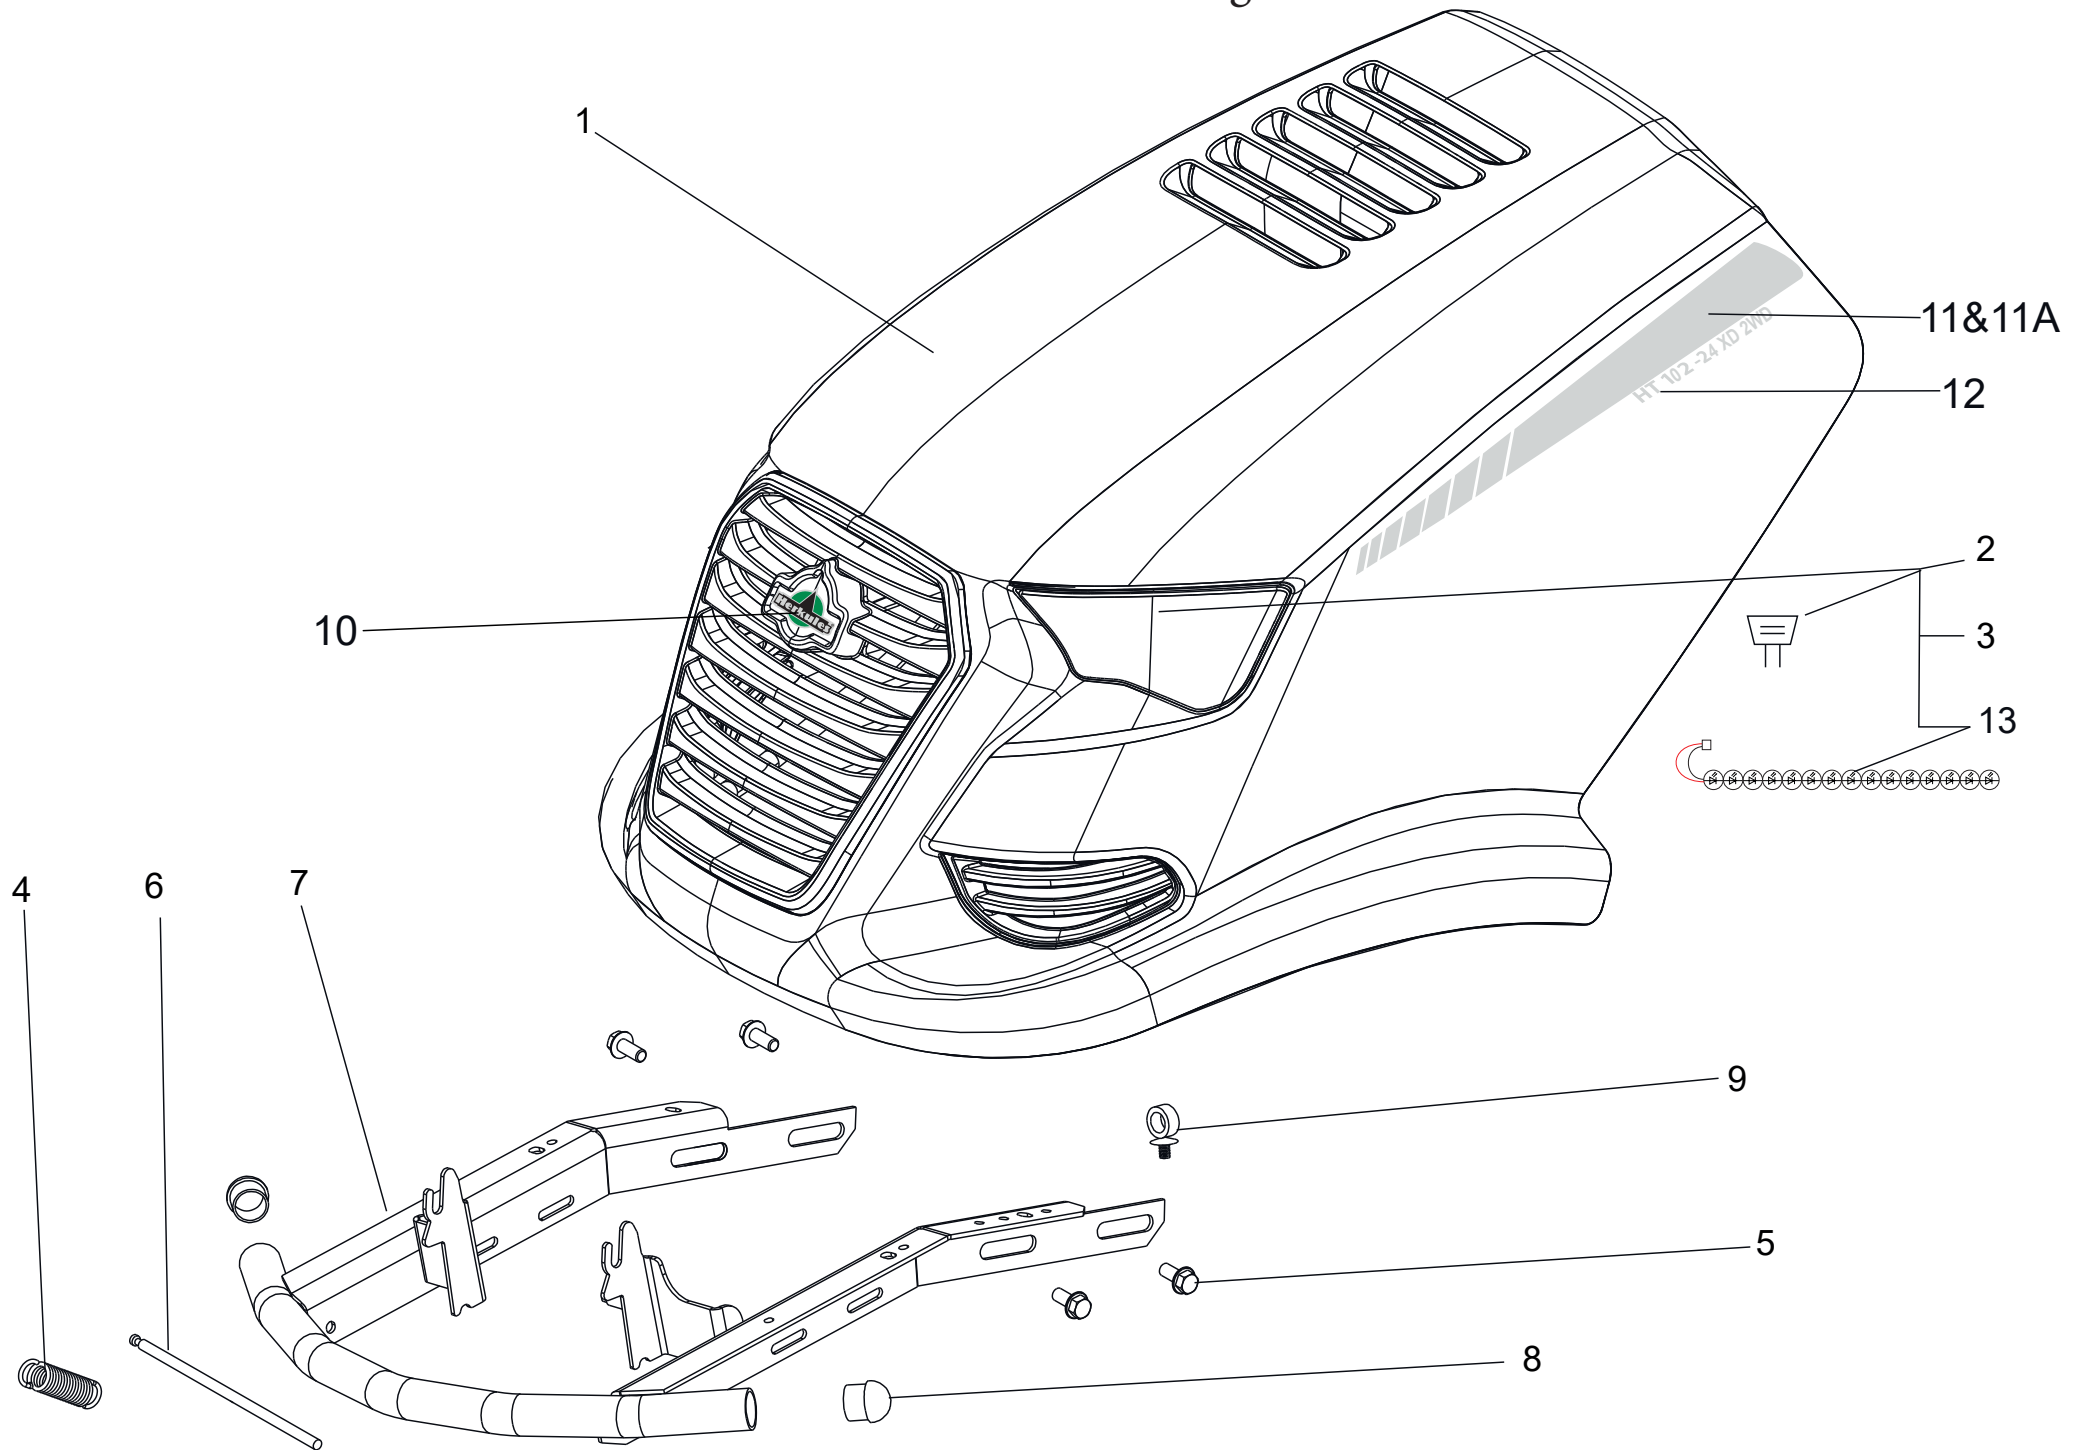

Motorhaube Telsnig

Ersatzteilnummern

Pos.	Artikelnummer	Beschreibung	Anzahl
1	N532151380	Motorhaube 9-1849-418 Telsnig	1
2	N347411004	Halogen Glühbirne MR16 50 mm 20	2
3	N341271163	Kabel zur Beleuchtung ab 2011 3-Fach KS 004025	1
4	N315231203	Feder 0-9746-472	1
5	N309578554	Sechskantschraube mit Sperrverzahnung M10X25 DIN 6921	4
6	S532013102143	Sicherungsstange	1
7	S532918452013	Stoßstange UJ	1
8	N321841087	Endkappe 40 MM	2
9	N532150211	Kabelklammer 282 432	3
10	81176	Aufkleber Motorhaube vorne	1
11	N283293326	Aufkleber Motorhaube links	1
11A	N283293327	Aufkleber Motorhaube rechts	1
12	N283293349	Typaufkleber HT102-24XD 2DW	2
13	N341271212	LED im Scheinwerfer KS004043AJ 15LED	2