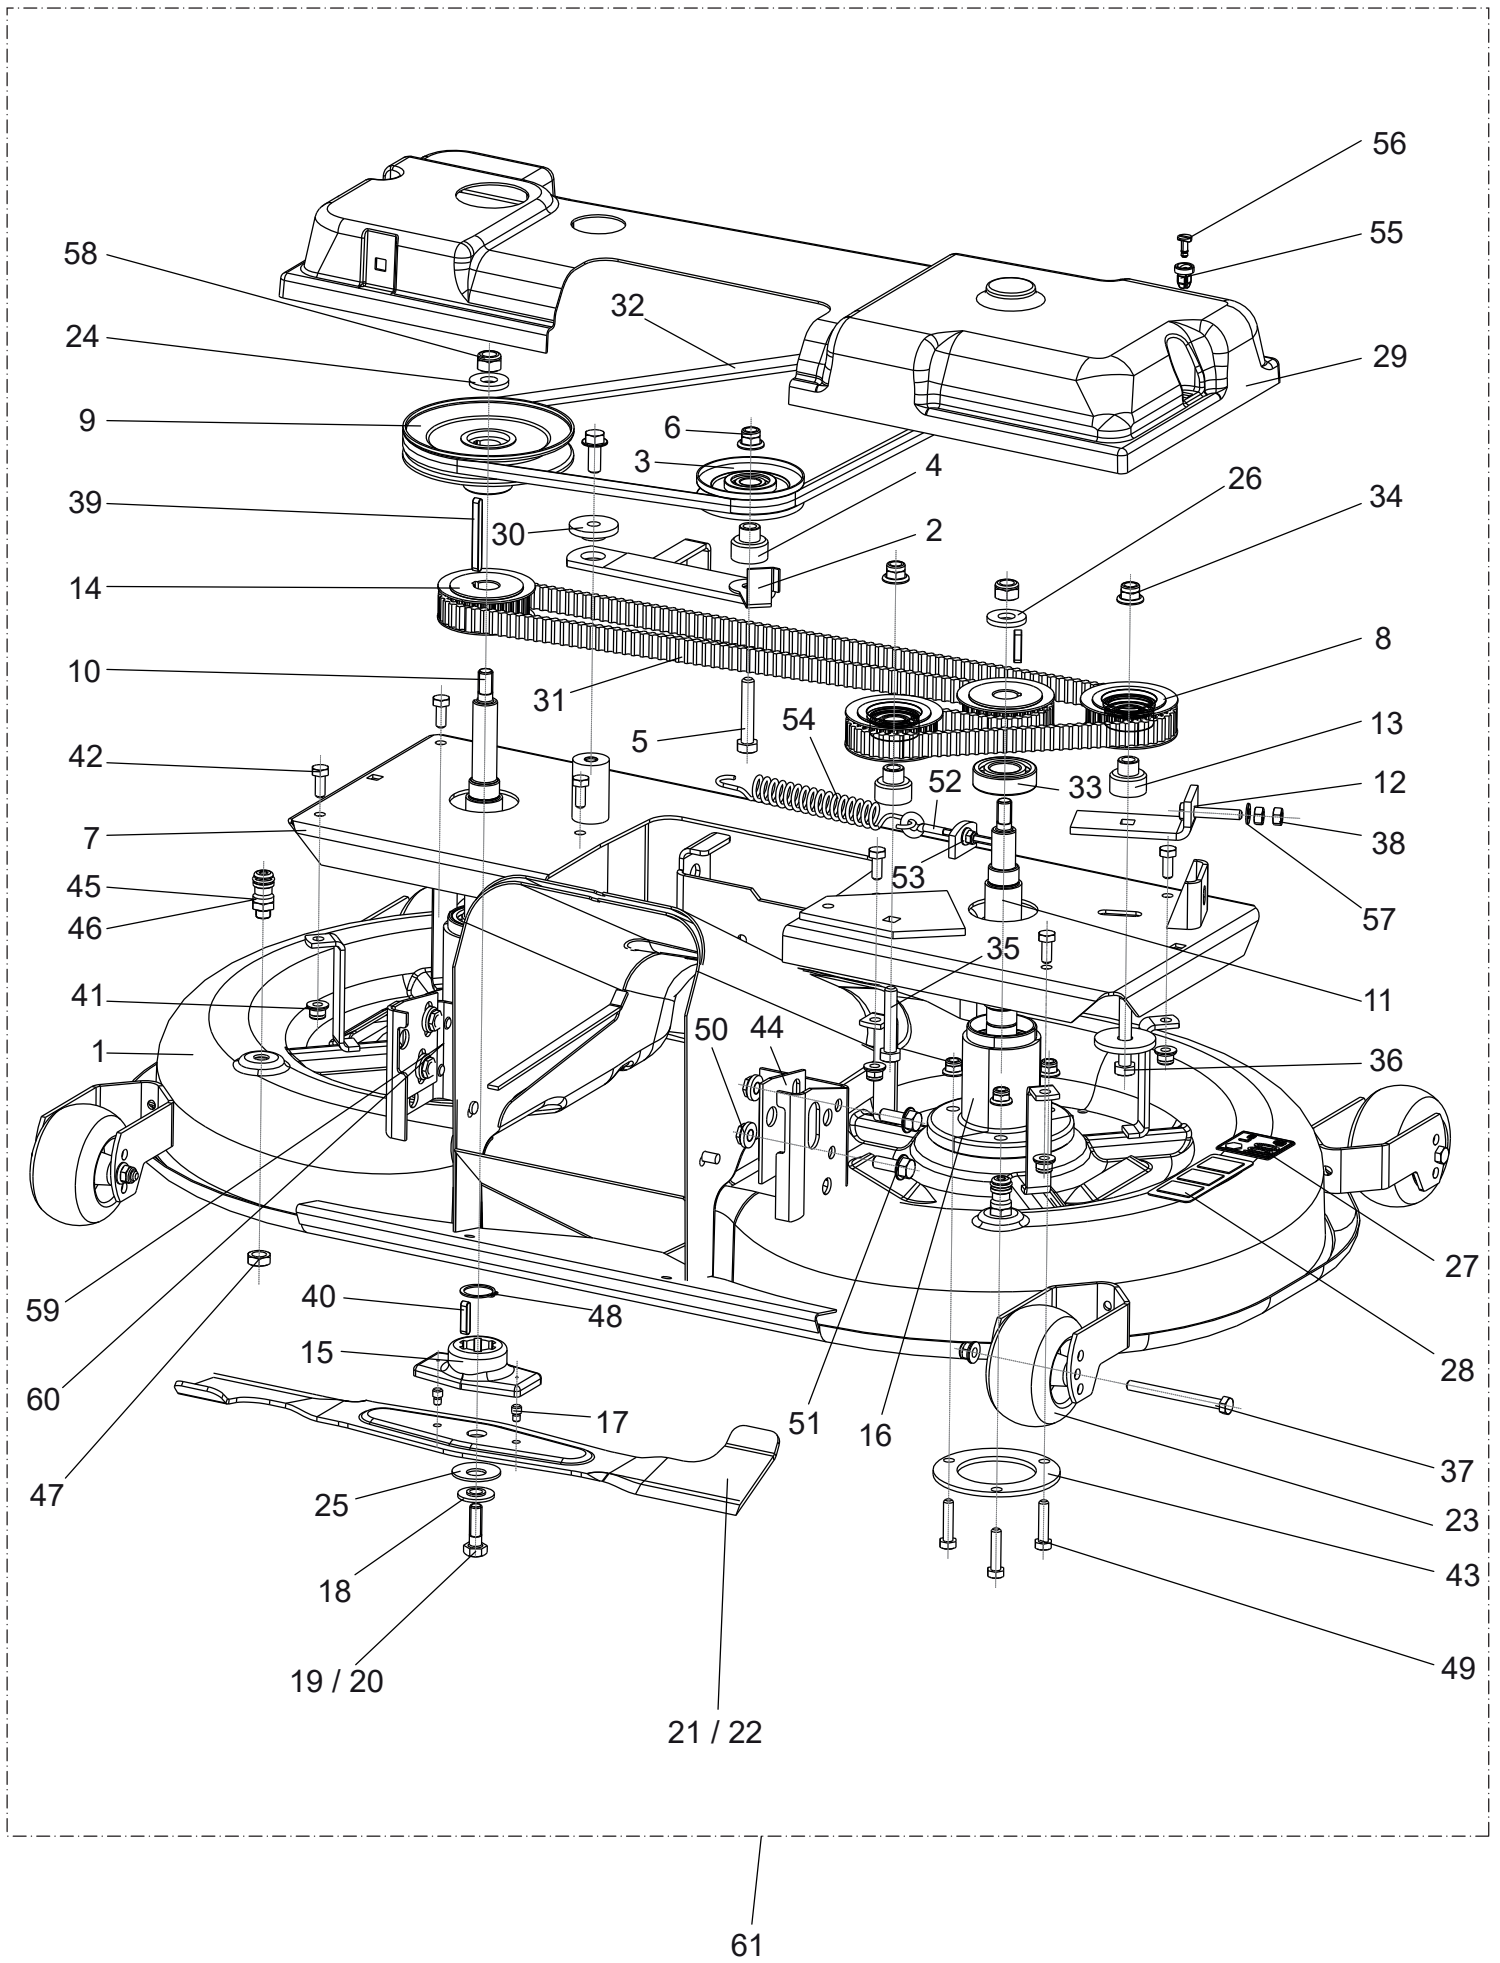

Mähdeck 102cm

Ersatzteilnummern

Pos.	Artikelnummer	Beschreibung	Anzahl
45	N532150533	Wasseranschluss 0-9026-246	1
46	N273111057	O-Ring 10.78X2.62 NBR 70-SH	1
47	N311120511	Mutter M12	2
48	N311733014	Sicherungsring 25	2
49	N309503543	Schraube M8X35	6
50	N311129522	Mutter M10 RIPP KL 10 BN 2798	4
51	N309578529	Schraube M10X25KL100 Ripp v. DAC.	5
52	N309578523	Augenschraube M6X80 S Okem BN1006	1
53	N311129525	Mutter M6 DIN 6926	1
54	N315231193	Spannfeder 0-9746-460	1
55	N532150903	Sitz für Schnellverschluss D7-201-802-010	2
56	N532150904	Schnellverschluss D7-201-711-010	2
57	N311212517	Unterlegscheibe 9 verzinkt	1
58	N311129505	Mutter M12	2
59	S532114322063	Platte	1
60	N309578517	Schraube M6x16 DIN 7500D BN3326	2
61	S536054165003	Mähdeck Kpl. UJ Modelle 102cm	1