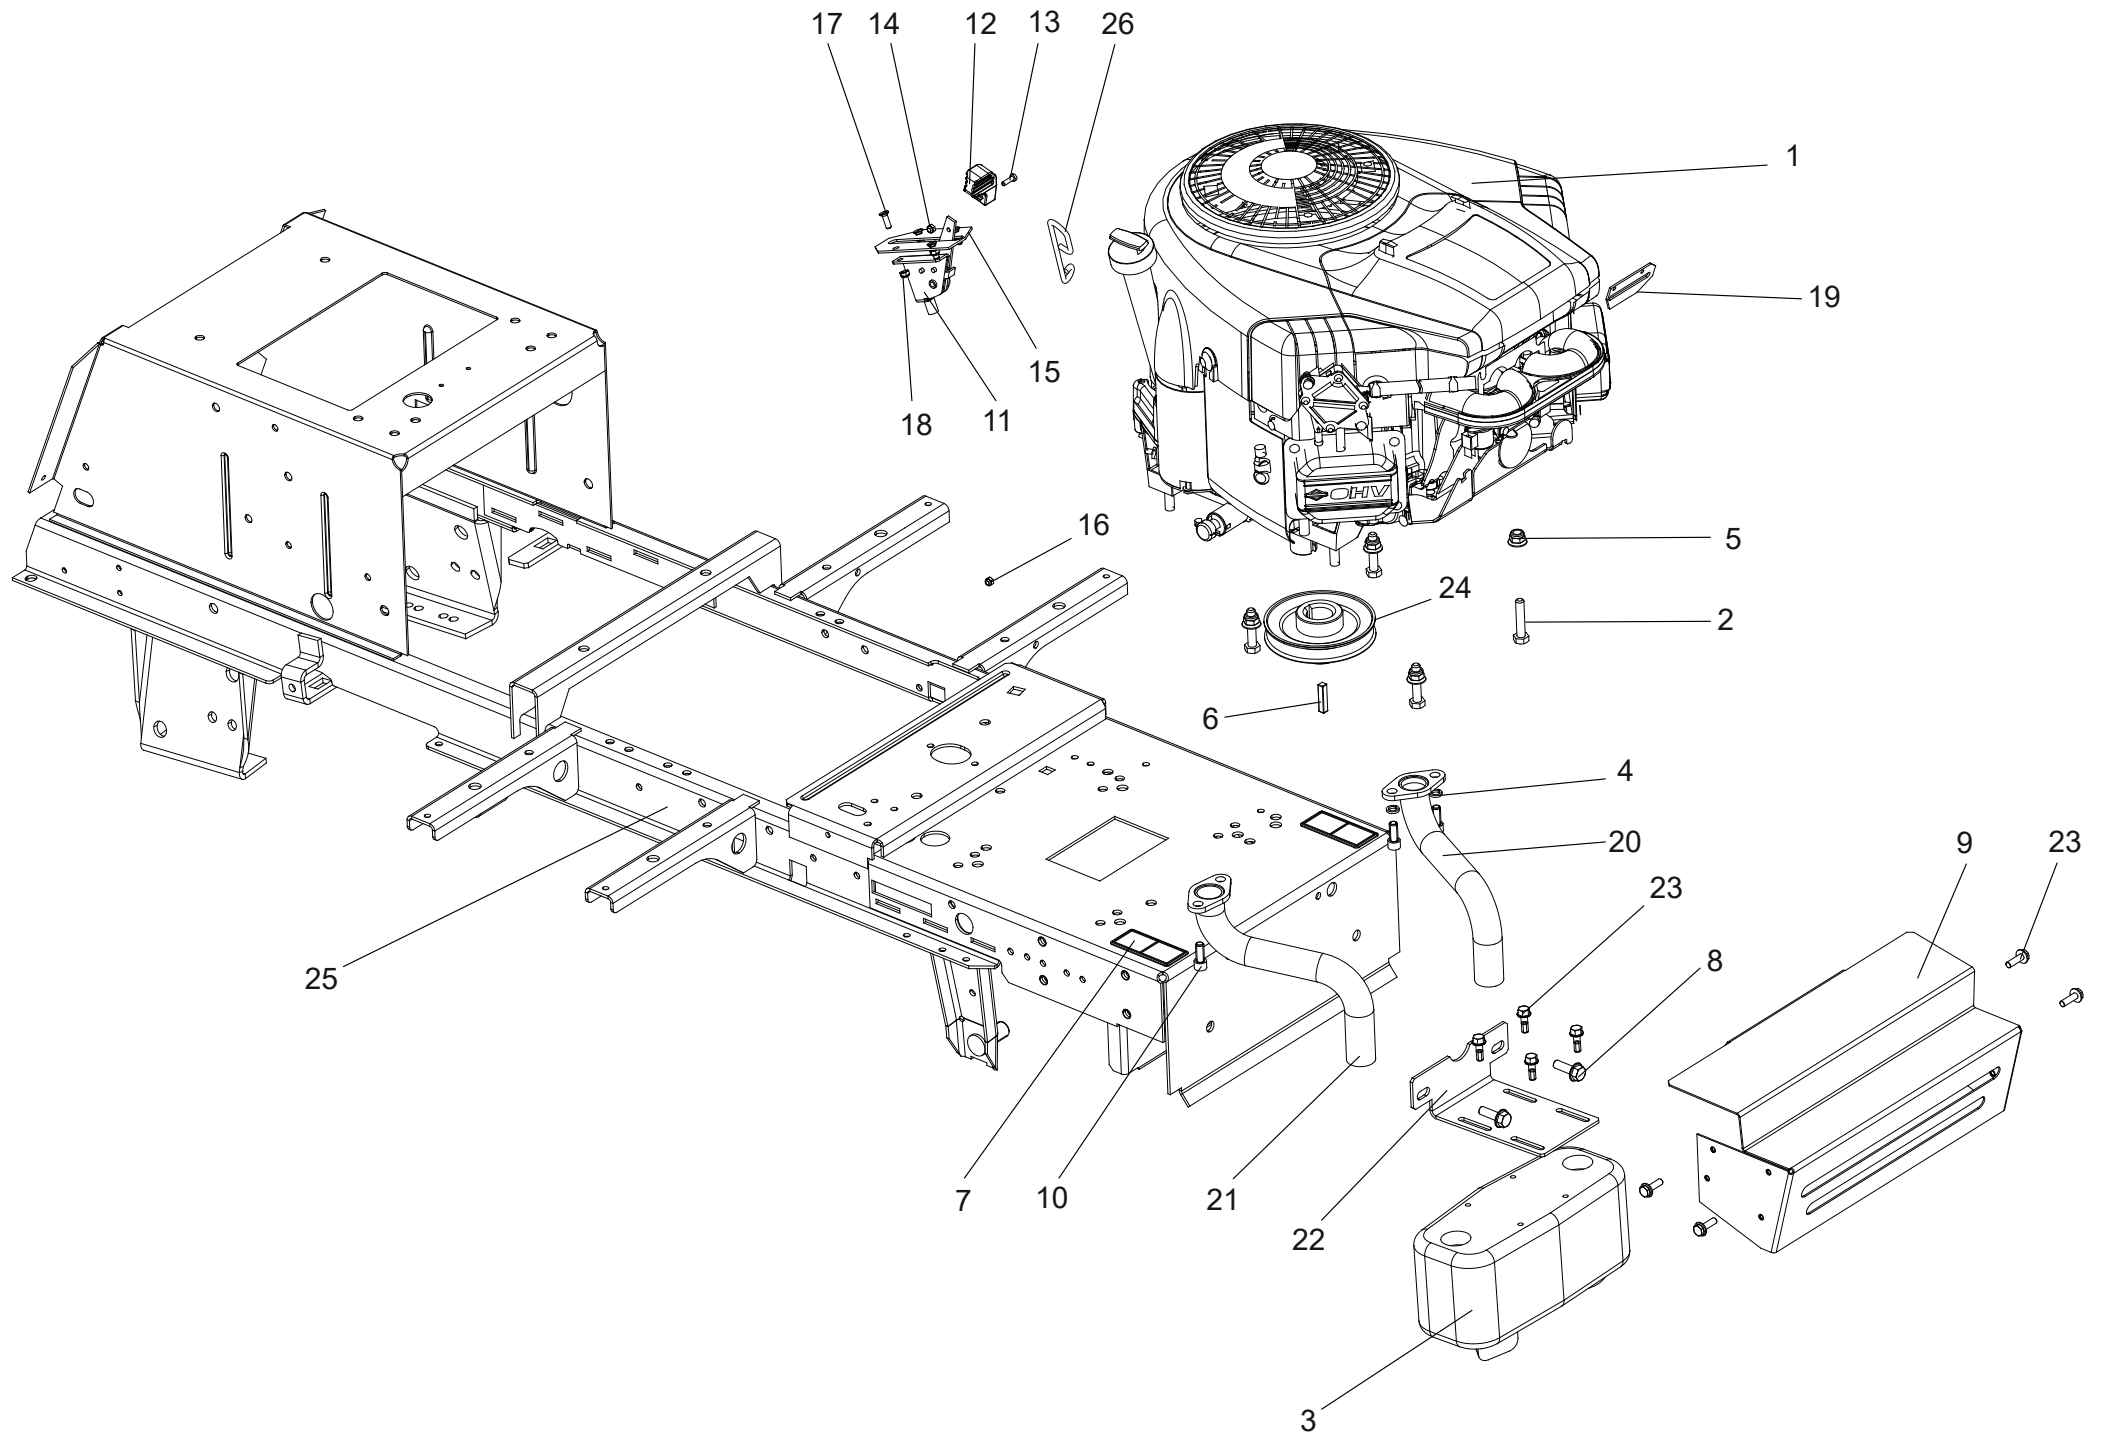

Motor B&S

Ersatzteilnummern

Pos.	Artikelnummer	Beschreibung	Anzahl
1	N/L	Motor B&S 44U677-0009-B5	1
2	N309503544	Schraube M8X40	4
3	N443900129	Auspuff Nelson 24500 N-20 2-Zyli.	1
4	N311214502	Federring Ø 8	4
5	N532150290	Mutter M8 DIN 6926 8 verzinkt	4
6	N311726101	Keil 0-9231-213	1
7	N283292223	Aufkleber Sicherheit Verbrennungsgefahr	2
8	N309578540	Schraube M8x25 DIN 7500 D	2
9	S532085422123	Auspuffabdeckung UJ V2	1
10	N309579502	Innensechskantschraube VYF. 5/16"X3/4" UNC	4
11	N443900085	Gashebel incl. Bowdenzug	1
12	N443900148	Gasgriff schwarz 0-8060-244	1
13	N309231535	Schraube M4X14 02113 1.25	1
14	N311129514	Mutter M4	1
15	S532080302873	Verstärkung	1
16	N311122501	Mutter W 1/4"-20 UNC verzinkt	1
17	N309251515	Schraube M5X16	4
18	N311129515	Mutter M5	4
19	S532013422113	Halter für elektronischen Choke	1
20	S532927442023	Auspuffkrümmer links INTEK UJ	1
21	S532927442013	Auspuffkrümmer rechts INTEK UJ	1
22	S532113402093	Auspuffhalter UJ	1
23	N309578517	Schraube M6x16 DIN 7500D BN3326	8
24	N532151526	Motorriemenscheibe 9-3325-206 K664	1
25	S532912962843	Rahmen UJ 2014	1
26	N532980071	Haken 0-9242-240	1