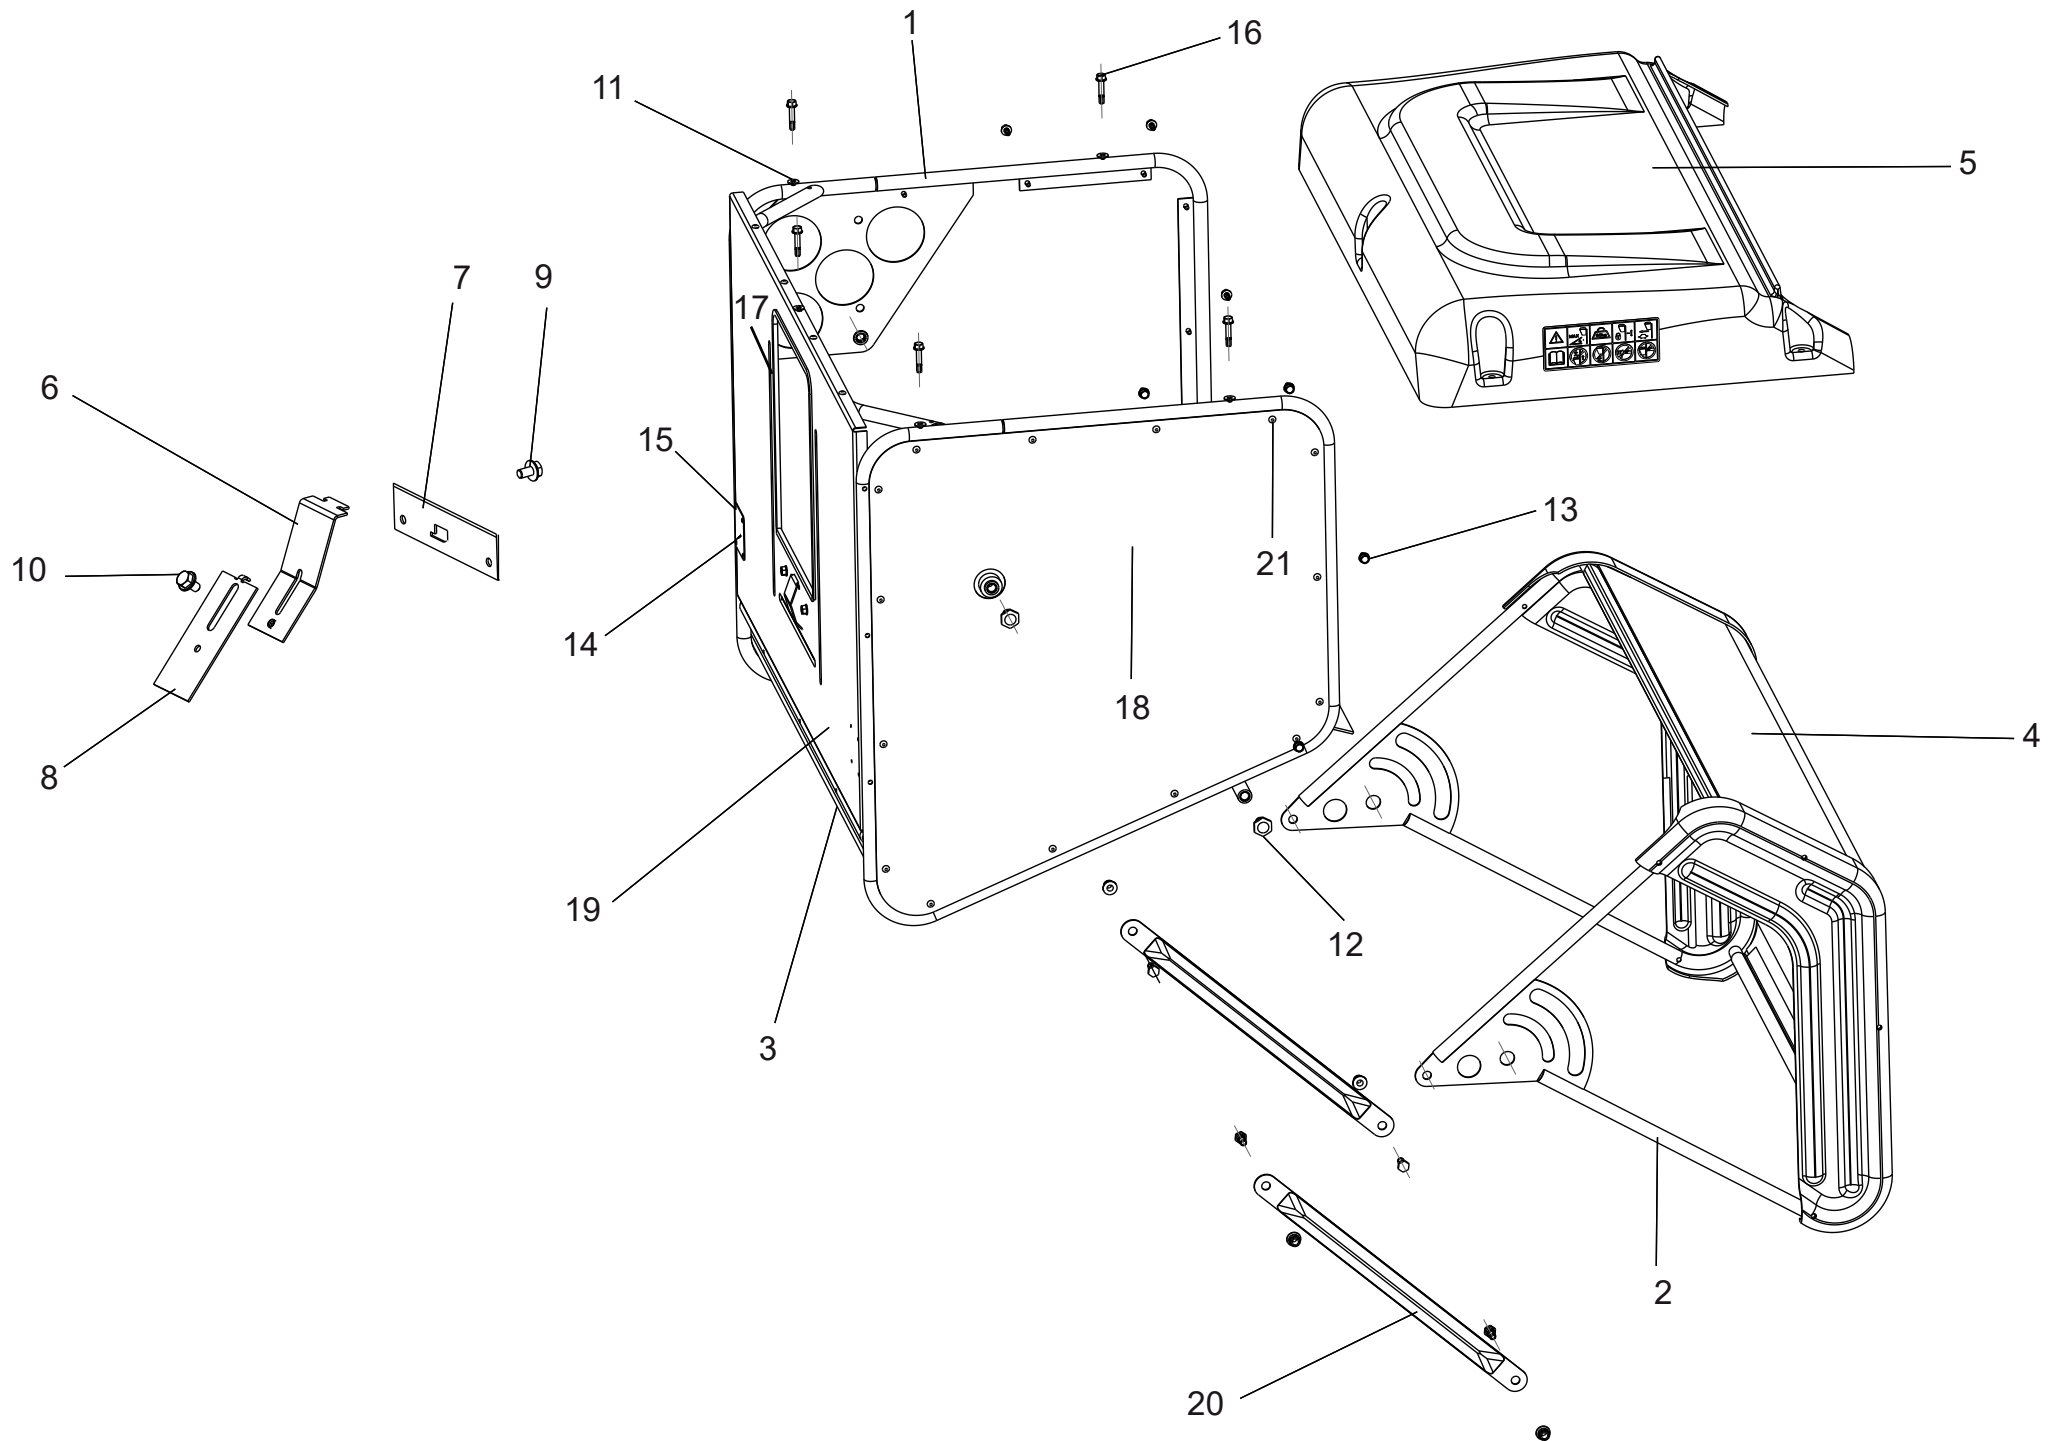

Fangsystem 400L HD

Ersatzteilnummern

Pos.	Artikelnummer	Beschreibung	Anzahl
1	S532974472803	Fangkorbgestell 400l HD	1
2	S532974472813	Fangkorboden	1
3	N532151701	Verstärkung 9-7432-224	1
4	N532151702	Netz 9-7432-227	1
5	N532151699	Fangkorbdeckel 0-7447-299	1
6	S532014412153	Klappe für Füllstandsschalter	1
7	S532013402203	Halter	1
8	S532014417353	Verlängerung für Klappe	1
9	N309578546	Schraube M6x12 DIN7500 BN3326	1
10	N309503579	Schraube M6X10 KL 100 RIPP ZINK	1
11	N273192056	Gummischeibe 6.4X14X1.2	5
12	S532090162113	Korbschraube M12	4
13	N309578546	Schraube M6x12 DIN7500 BN3326	15
14	S532013412183	Schalterfunktion	1
15	N311691008	Blindniet 3.2X7.9 AL/ST DIN7337	4
16	N309315013	Schraube ST 6.3X32 DIN 7504 K	5
17	N273232026	Gummidichtung PIRELI	2
18	S532074302373	Netz	2
19	S532074302383	Heckblech	1
20	S532074302183	Verbindungsstange	2
21	N311691009	Blindniet 4.8X10 AL/ST POLYGRIP	44