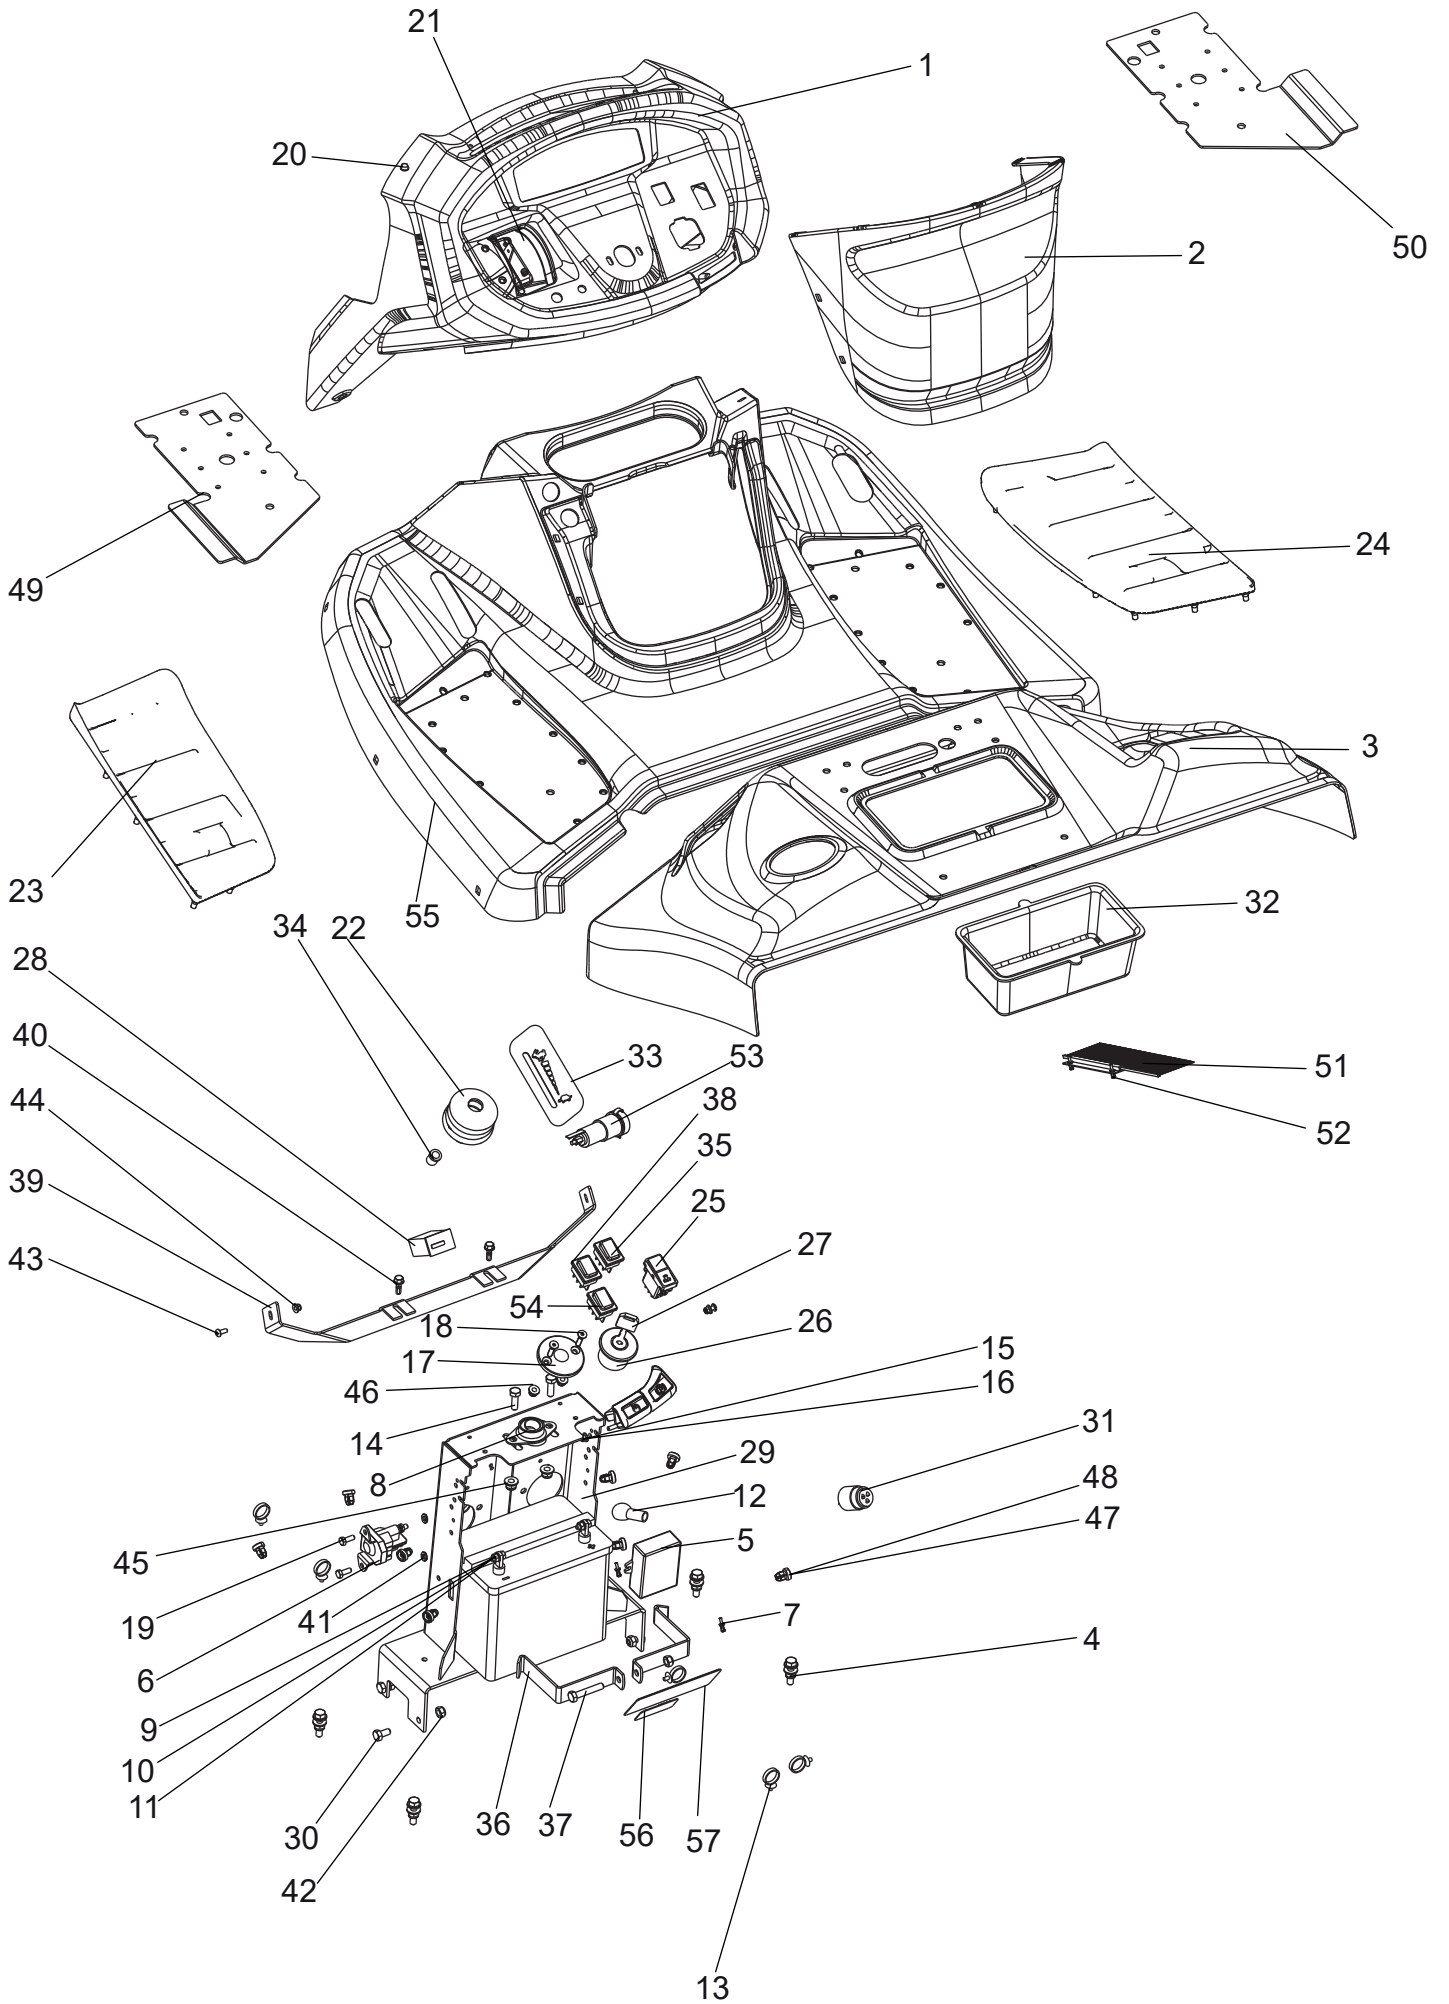

Bedienkonsole & Verkleidung

Ersatzteilnummern

Pos.	Artikelnummer	Beschreibung	Anzahl
1	N532151483	Bedienkonsole 9-8048-310 Telsnig	1
2	N532151339	Batterieabdeckung 0-8547-205	1
3	N532151712	Hintere Verkleidung 9-847-312	1
4	N309578012	Schraube M8X30 DIN 6921 8.8 verzinkt	4
5	N341271187	Elektromodul KS 004062 AJ06/14	1
6	N532151619	Startrelais 12V Trombetta 764-1221-210	1
7	N532151116	Kunststoffniet 282702	2
8	N324196022	Kugellager FL M12	1
9	N309503548	Schraube M6X20	4
10	N311210502	Unterlegscheibe 6.4	2
11	N311129513	Mutter M6	2
12	N273125006	Batteriepolabdeckung 273 125 020 050	2
13	N532150211	Kabelklammer 282 432	9
14	N309503512	Schraube M8X25	2
15	N309203539	Schraube M5X16	1
16	N311129524	Mutter M5 DIN 6926 verzinkt	1
17	N321841069	Lenkwellenbuchse 0-1652-226	1
18	N309578503	Senkschraube mit Innensechskant M6X25 DIN7991 10.9 verzinkt	2
19	N309503508	Schraube M6X16	2
20	N273192066	Gummipuffer 15509-8	2
21	N532151353	Einsatz für Konsole 0-8048-203 links	1
22	S532096262483	Falt Belag	1
23	N273114031	Gummiauflage 0-1832-244 links	1
24	N273114032	Gummiauflage 0-1832-245 rechts	1
25	N345329023	Schalter Mähdeck VDD2S001 9ZZCR 100	1
26	N443861007	Zündschloss DELTA 6900-47 P	1
27	N443900137	Zündschlüssel DELTA 688P-001	1
28	N443433003	Betriebsstundenzähler GDI	1
29	S532916422013	Konsolenträger	1
30	N309503517	Schraube M8X16	4
31	N443312021	Hupe PF 27 A 2	1
32	N532151194	Ablagefach 0-8642-236	1
33	N283293027	Aufkleber, Gas 0-8732-202 Konsole UJ	1
34	N443312023	Kontrollleuchte KS 004074	1
35	N345329025	Resetschalter 1932.3413	1
36	S532113425353	Batteriehalter	2
37	N309503559	Schraube M8X45	1
38	N321841093	Blende G 20X15 (EUROPLAST)	2
39	S532113425363	Halter für Konsole	1
40	N309315016	Schraube ST 6.3X19 DIN7504-K BN18	2
41	N311210501	Unterlegscheibe 5.3	2
42	N311129501	Mutter M8	5
43	N309578532	Schraube M5X16 ISO 7380 8.8	4
44	N311129524	Mutter M5 DIN 6926 verzinkt	4
45	N532150290	Mutter M8 DIN 6926 8 verzinkt	6