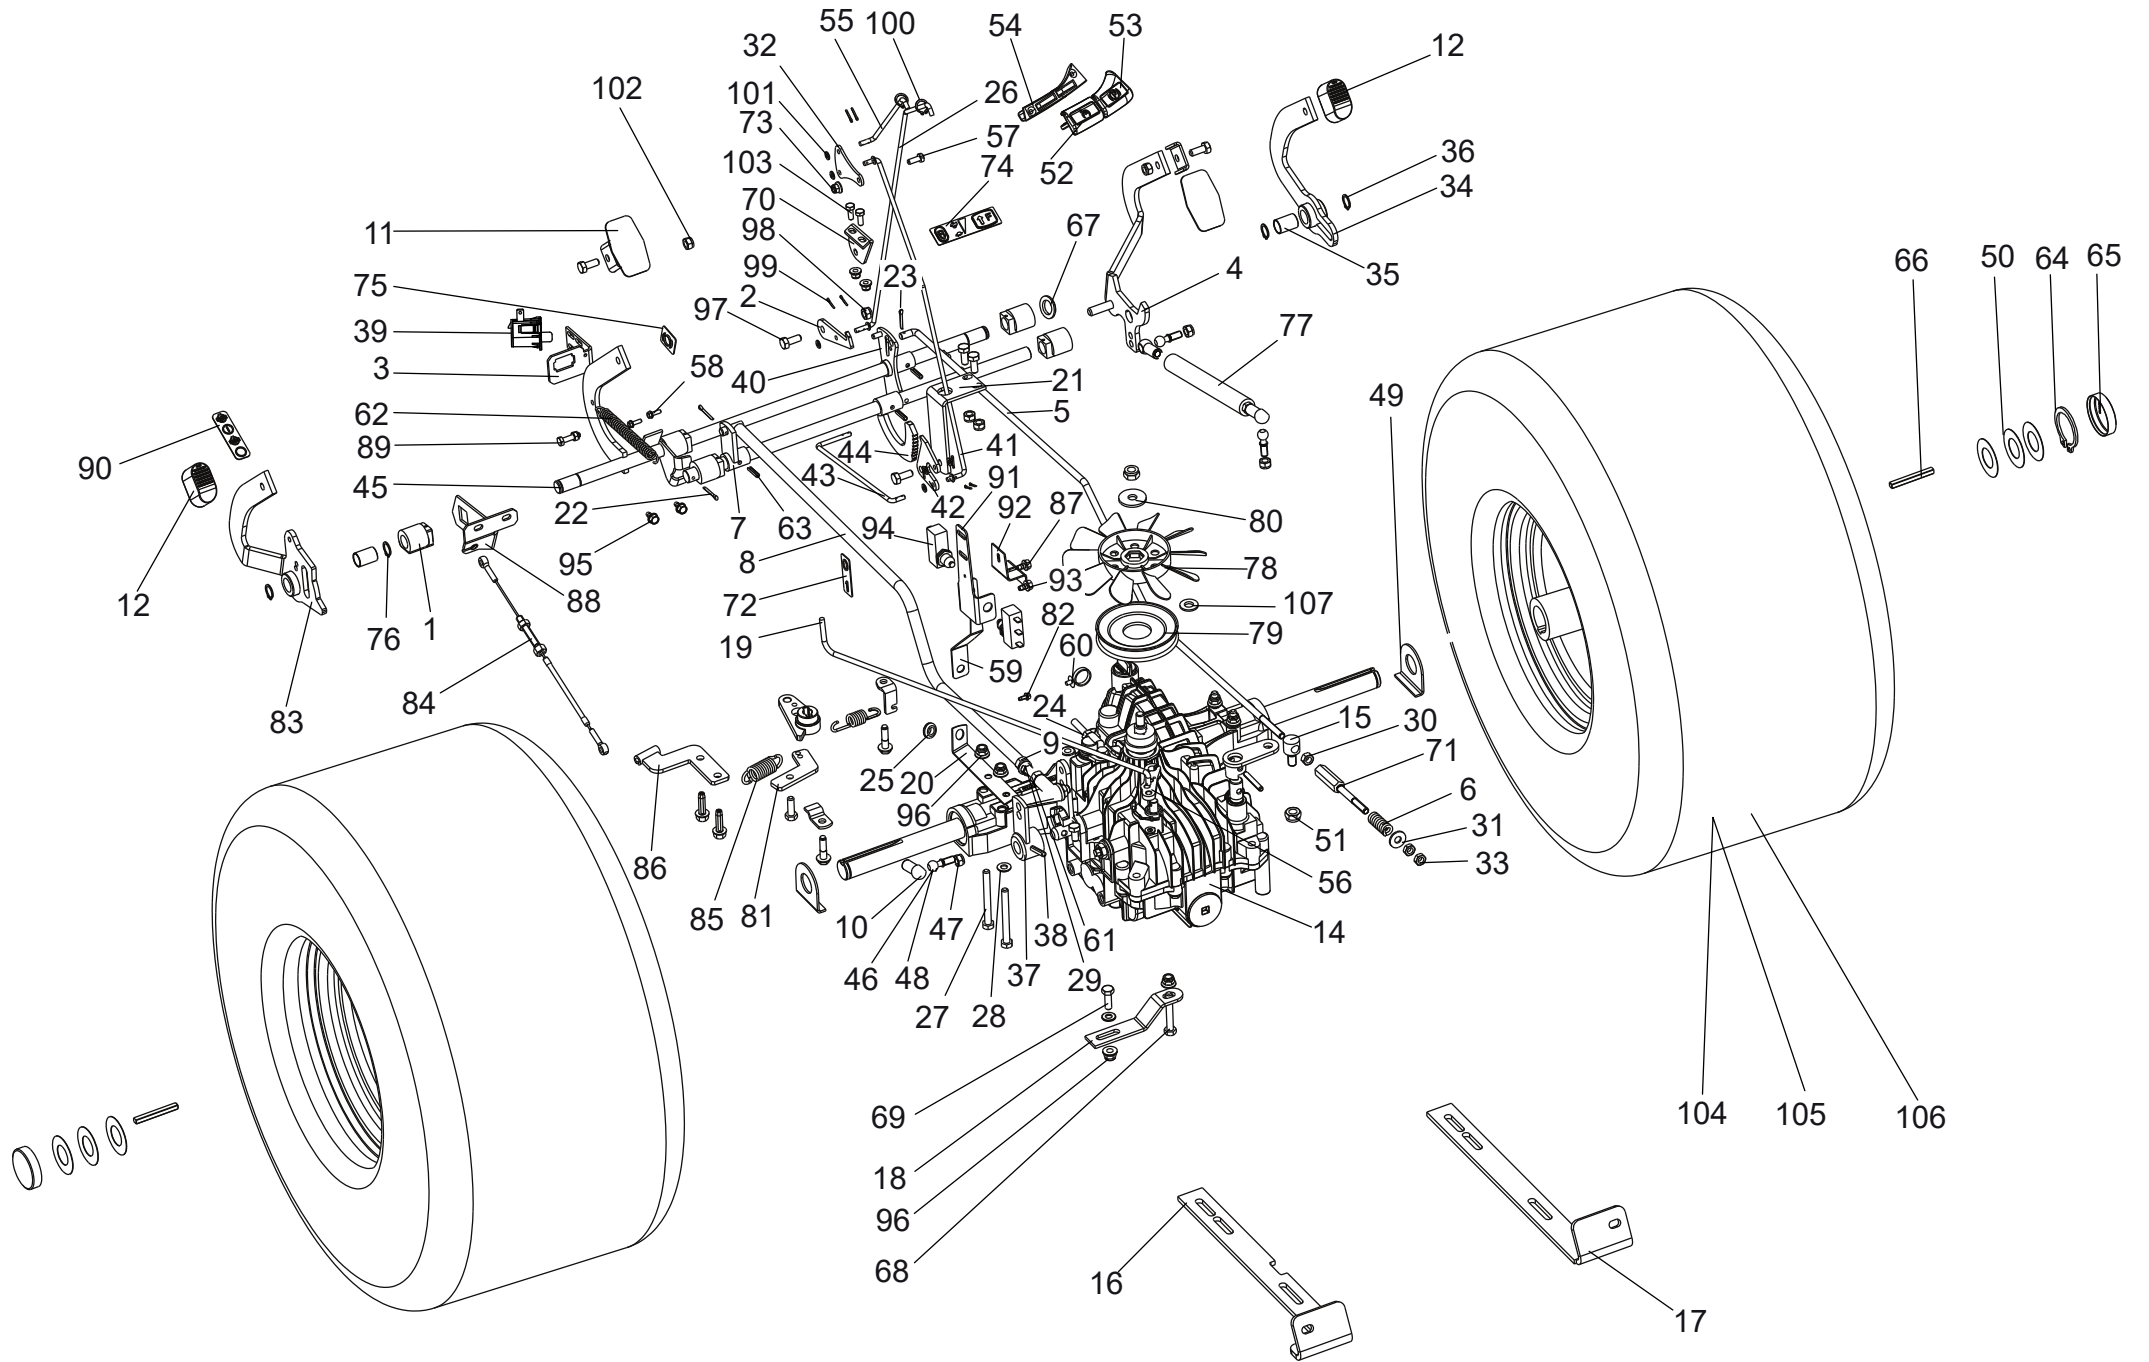

Antrieb K664 2WD HD

Ersatzteilnummern

Pos.	Artikelnummer	Beschreibung	Anzahl
48	N442073006	Sicherungsbügel 16 DIN 71805 S	1
49	S532092208553	Unterlegscheibe mit Verdrehsicherung	2
50	S532092208083	Scheibe	10
51	N311129502	Mutter M10	2
52	N443900149	Tempomathebel grün 0-8066-203	1
53	N443900150	Parkbremshebel rot 0-8066-202	1
54	N443900151	Hebelhalter 0-8066-204	1
55	N532151368	Resetstange für Tempomat 0-8042-275	1
56	N311210502	Unterlegscheibe 6.4	1
57	N309578510	Schraube M5X25 DIN7991 10.9ZINK	2
58	N309578544	Schraube M5X12 DIN 7500D BN 3326	2
59	S532097412053	Federblech	1
60	N532150211	Kabelklammer 282 432	1
61	N311129513	Mutter M6	2
62	N315231161	Feder 0-9746-445	1
63	N315238058	Hohlspannstift 5X22 ISO 8748	3
64	N311732024	Sicherungsring SE-98 1"	2
65	N532151655	Nabenkappe 49x25	2
66	S532092312243	Keil	2
67	N311210507	Unterlegscheibe 17	2
68	N309503556	Schraube M8X55	1
69	N309578011	Schraube M8X25 DIN 6921 8.8 verzinkt	1
70	S532113408683	Hebel Parkbremse	1
71	N309599043	Schraube 0-8011-246 K62	1
72	N283292192	Aufkleber Bypass	1
73	N311129524	Mutter M5 DIN 6926 verzinkt	2
74	N283293028	Aufkleber 0-8732-208 Fahren	1
75	N283293029	Aufkleber Bremse 1-8732-363	1
76	N311219496	Unterlegscheibe 16x22x1 DIN 988 L07	2
77	N532151429	Dämpfer K 22 621 100 006	1
78	N532150414	Lüfter P/N 5069481-01	1
79	S532933252883	Getrieberiemenscheibe K664	1
80	N311212507	Unterlegscheibe 11	1
81	S532980365163	Arm	1
82	N309503512	Schraube M8X25	1
83	S532980462163	Differenzialsper pedal	1
84	N443900154	Bowdenzug für Differentialsperre 9-8074-201	1
85	N315231239	Feder für Differentialsperre	1
86	S532913462813	Halter	1
87	N309578518	Schraube M8X30 DIN 7500D BN 3326	2
88	S532113402443	Halter für Bowdenzug UJ	1
89	N309503551	Schraube M6X25	1
90	N283293164	Aufkleber Differential UJ 1-8732-401	1
91	S532014402173	Schalteaufnahme UJ	1
92	S532014412013	Abdeckung für Neutralschalter	1
93	N309578507	Schraube M4X8 D 7500 D	1