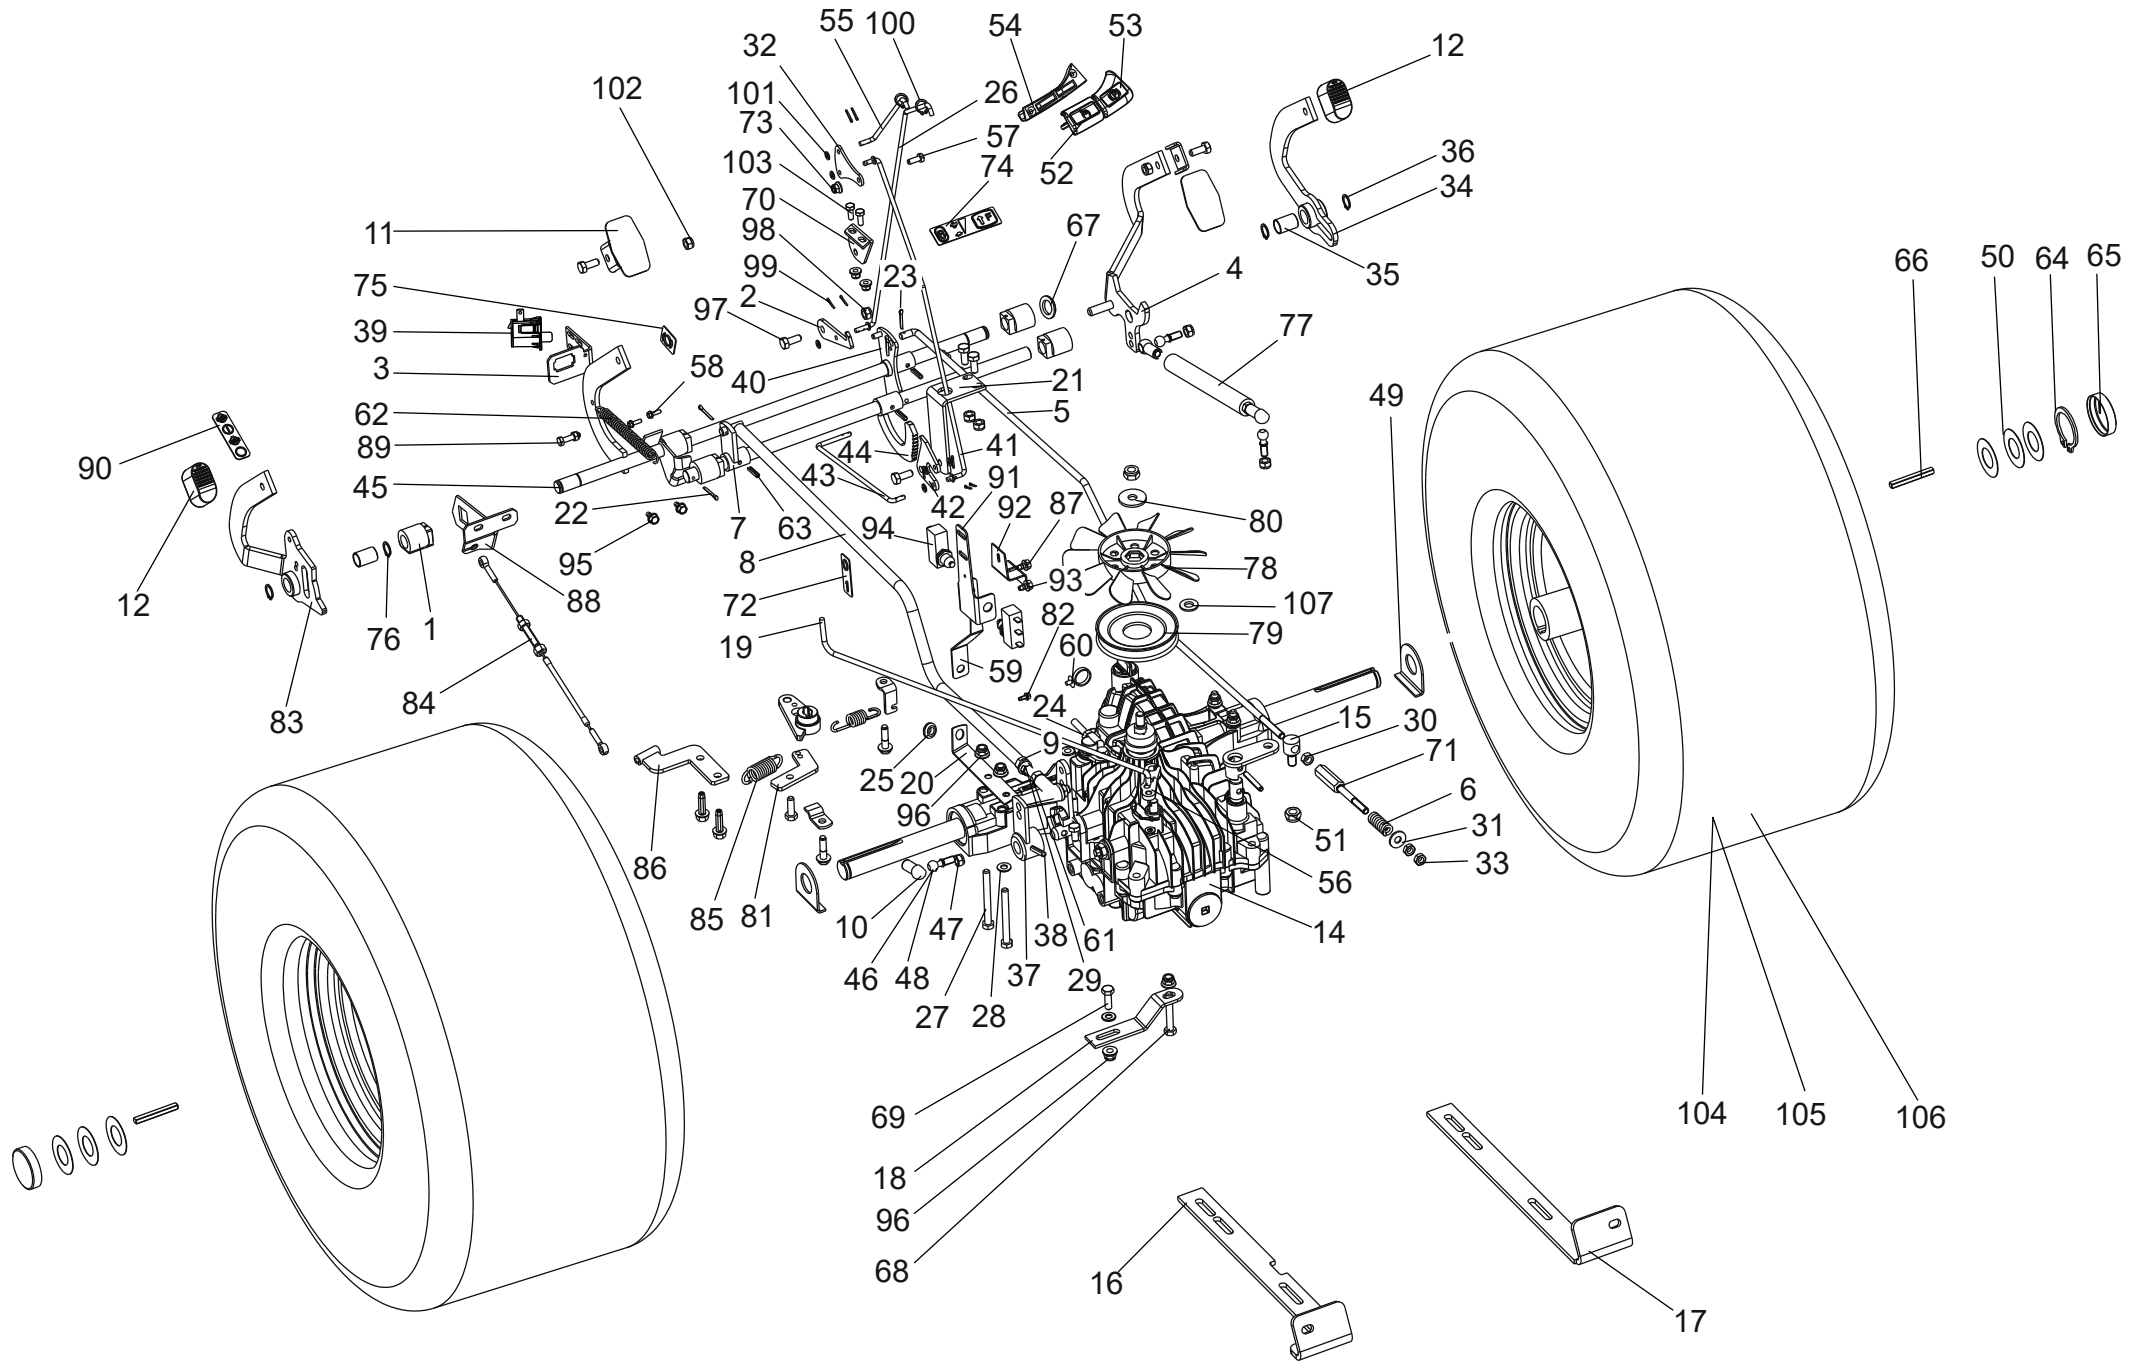

Antrieb K664 2WD HD

Ersatzteilnummern

Pos.	Artikelnummer	Beschreibung	Anzahl
1	N722643024	Buchse 0-9462-203	5
1	S532037322233	Klinke	1
3	S532113402693	Halter für Bremsschalter	1
4	S532980442663	Pedalarm UJ	1
5	N532151369	Bremsgestänge 0-8041-202 K62	1
6	N315231240	Feder für Bremse	1
7	S532980364823	Arm Kpl.	1
8	S532980422023	Geschwindigkeitsregelstange	1
9	N311150506	Mutter M10	1
10	N442073005	Kugelgelenk 16 DIN 71805B verzinkt BN489	1
11	N532151568	Kunststoffpedal 0-8051-202	2
12	N273151013	Pedalgummi 0-8832-234	2
14	N532991058	Getriebe K664 E Tuff Torq	1
15	S532090164473	Spezialschraube	1
16	S532113408693	Getriebeaufnahme links	1
17	S532113408703	Getriebeaufnahme rechts	1
18	S532113412043	Getriebehalter K64	1
19	N532151370	Bypassstange 0-8041-204	1
20	S532113402063	Halter für Bypass K62	1
21	S532113408673	Halter für Tempomat	1
22	N311338517	Sicherungssplint 3.2X25	5
23	N311338516	Sicherungssplint 3.2X20	1
24	N311129523	Mutter M10 DIN 6926 verzinkt	1
25	N273121014	Gummidurchführung 9X2	1
26	N532151365	Aretierungsstange 0-8042-273	1
27	N309501571	Schraube M8X80	4
28	N311210503	Unterlegscheibe 8.4	5
29	N311210504	Unterlegscheibe 10.5	1
30	N311150503	Mutter M8	1
31	N311210503	Unterlegscheibe 8.4	1
32	S532014312133	Tempomatplatte	1
33	N311120520	Mutter M8	2
	S532980463483	Rückwärtspedalarm UJ	1
35	N323721006	Buchse 1625 KU	1
36	N311733006	Sicherungsring 16	4
37	S532929462053	Steuerhebel für Getriebe K664	1
38	N315238049	Hohlspannstift 6X40	1
39	N000532079	Bremsschalter Delta 6440-04	1
40	S532980365403	Fußbremse Kpl.	1
41	N532151366	Regelstange für Tempomat 0-8042-274	1
42	S532037322253	Raster für Tempomat	1
43	N532151724	Rücksetzstange für Tempomat	1
44	S532937362103	Raster für Tempomat	1
45	S532980442653	Fußbremswelle UJ	1
46	N442073003	Kugelzapfen 16 DIN71803 C ZINK M	1
47	N311129516	Mutter M10 DIN 6923 8 verzinkt v	1