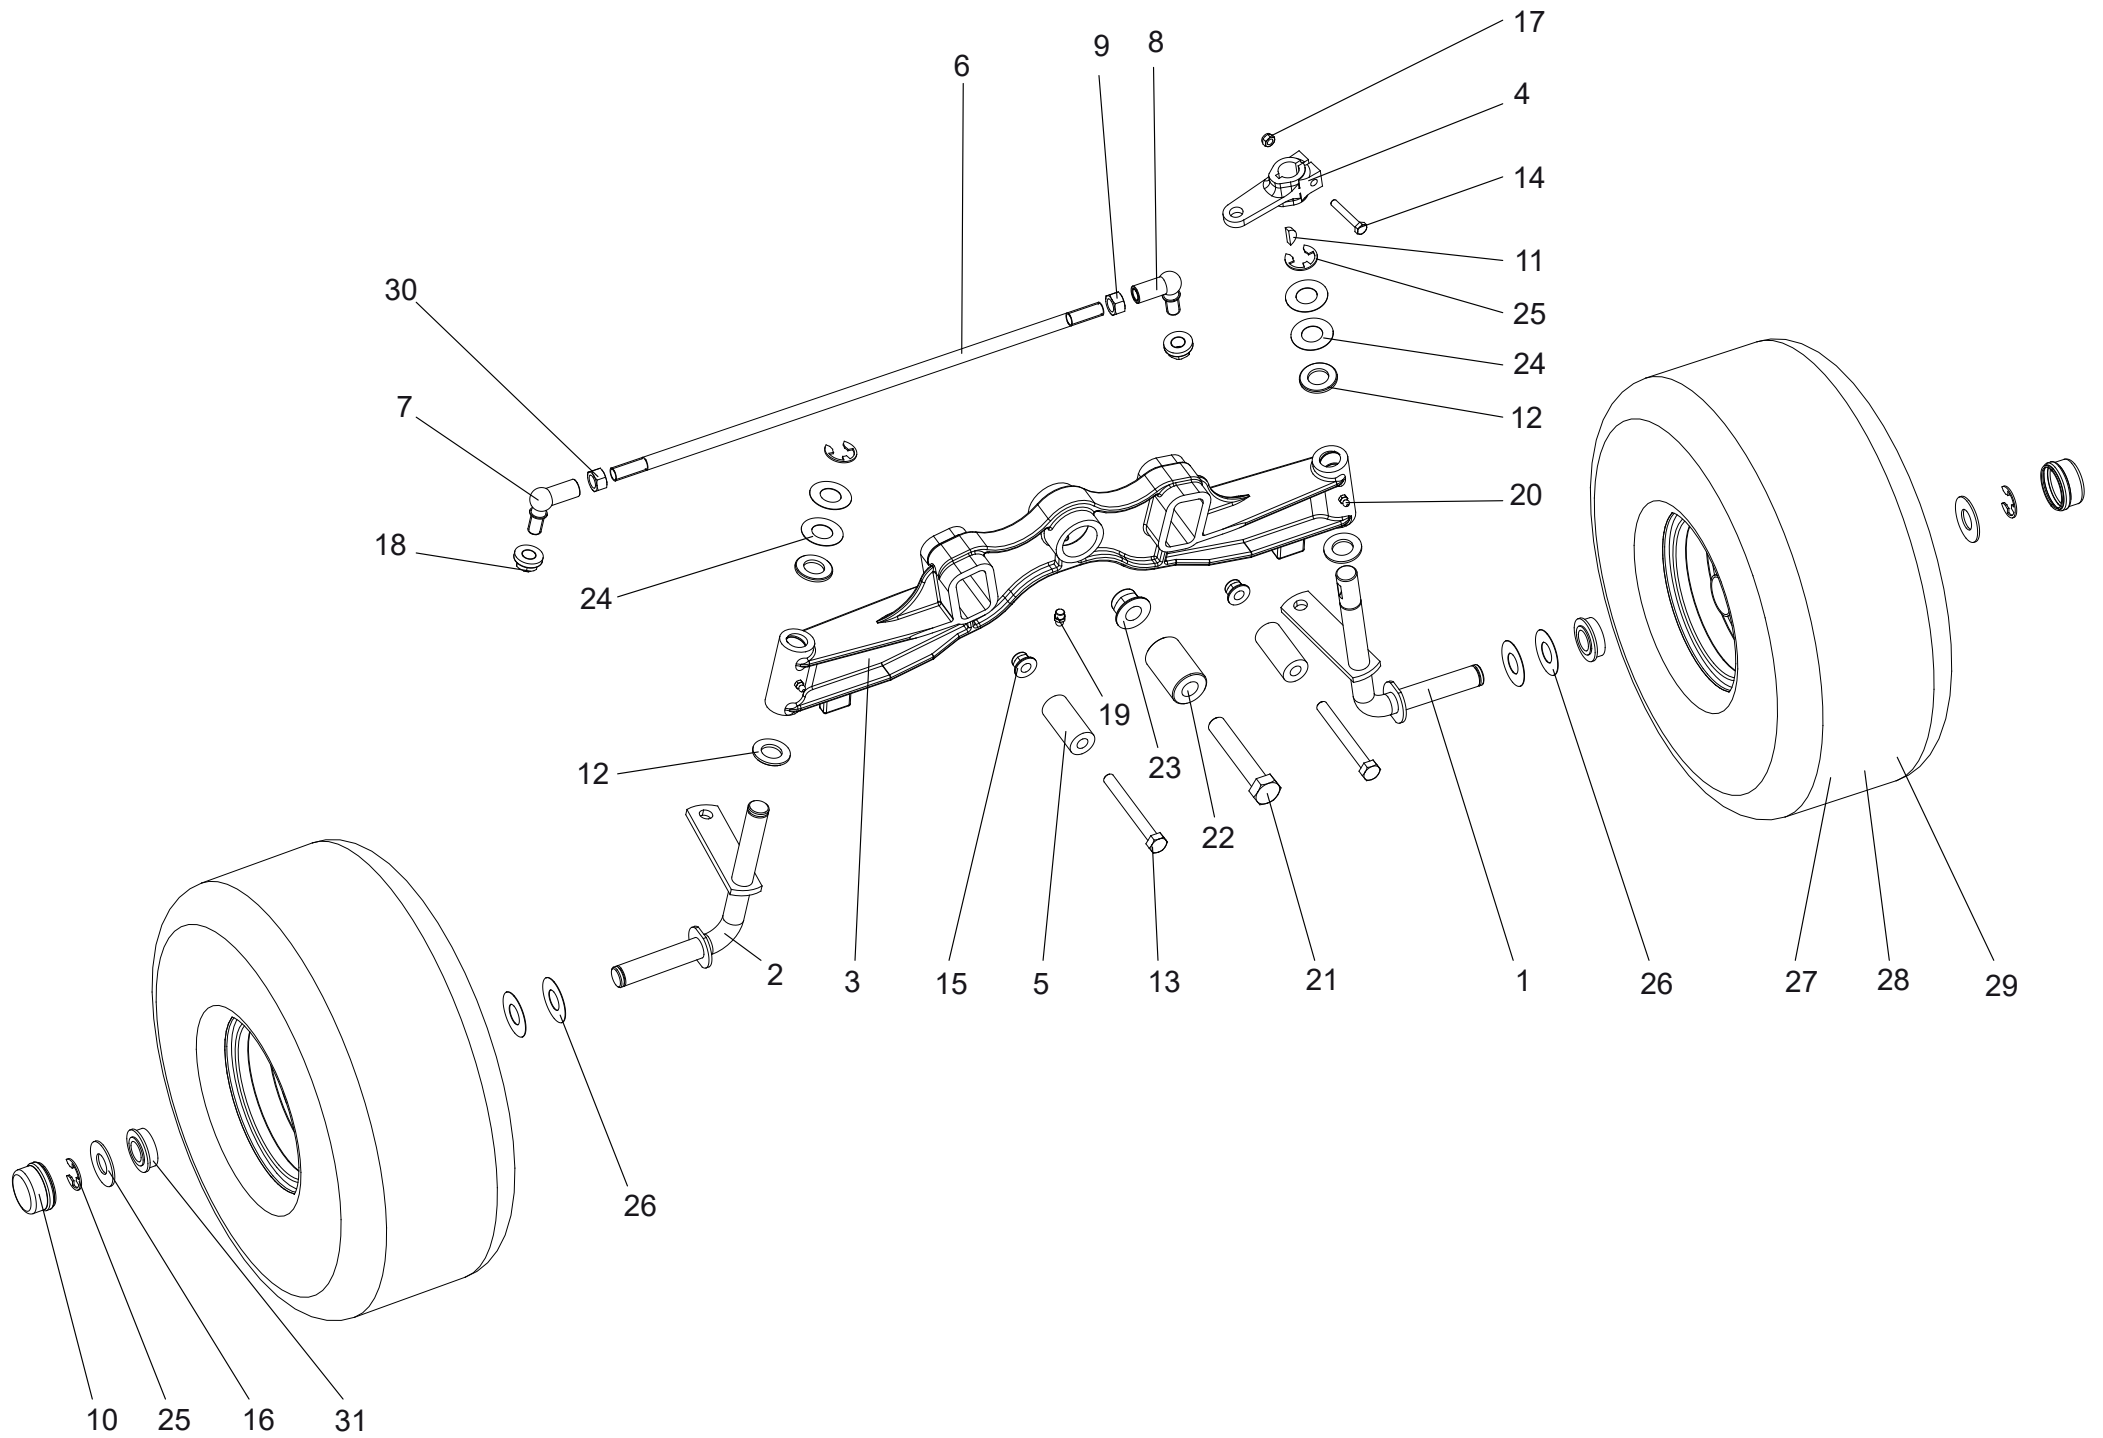

Vorderachse 2WD

Ersatzteilnummern

Pos.	Artikelnummer	Beschreibung	Anzahl
1	S532916432143	Achsschenkel links	1
2	S532916432153	Achsschenkel rechts	1
3	S532016542083	Vorderachse	1
4	S532080503603	Lenkhebel	1
5	S532195203533	Distanzstück	2
6	N532151336	Lenkstange 0-9010-572	1
7	N442073020	Winkelgelenk 16 P DIN71802CS M12	1
8	N442073019	Winkelgelenk 16 L DIN71802CS M12	1
9	N311120539	Mutter M12 linksgewinde	1
10	N532150915	Radkappe 0-8025-237	2
11	N311728003	Halbmondkeil 5e7x7.5	1
12	N311210514	Unterlegscheibe 19	4
13	N309501527	Schraube M10X80	2
14	N309203524	Schraube M6X40	1
15	N311129523	Mutter M10 DIN 6926 verzinkt	2
16	S532092208363	Unterlegscheibe 42X19,3X2	2
17	N311129513	Mutter M6	1
18	N311129521	Mutter M12 DIN 6923 8 gezahnt verzinkt	2
19	N425111016	Schmiernippel MK 8X1	1
20	N425111004	Schmiernippel MK 6X1	2
21	N309501524	Schraube M16X80	1
22	S532093202793	Distanzstück	1
23	N311129527	Mutter M16 DIN 6926	1
24	S532092208383	Unterlegscheibe	4
25	N311732023	Sicherungsring E-75 3/4"	4
26	S532092208153	Unterlegscheibe 42X18,5X0,5	6
27	N532940164	Vorderrad 16x6.5-8 Grasmaster	2
28	N325111024	Felge 5.50AX8H2 OTR 202672	2
29	N274161023	Vorderreifen 16X6,50-8 TURF MASTER/Multi Trac C/S	2
30	N311120504	Mutter M12	1
31	N324196019	Radlager 3/4" Compensa C 00 124/1	4