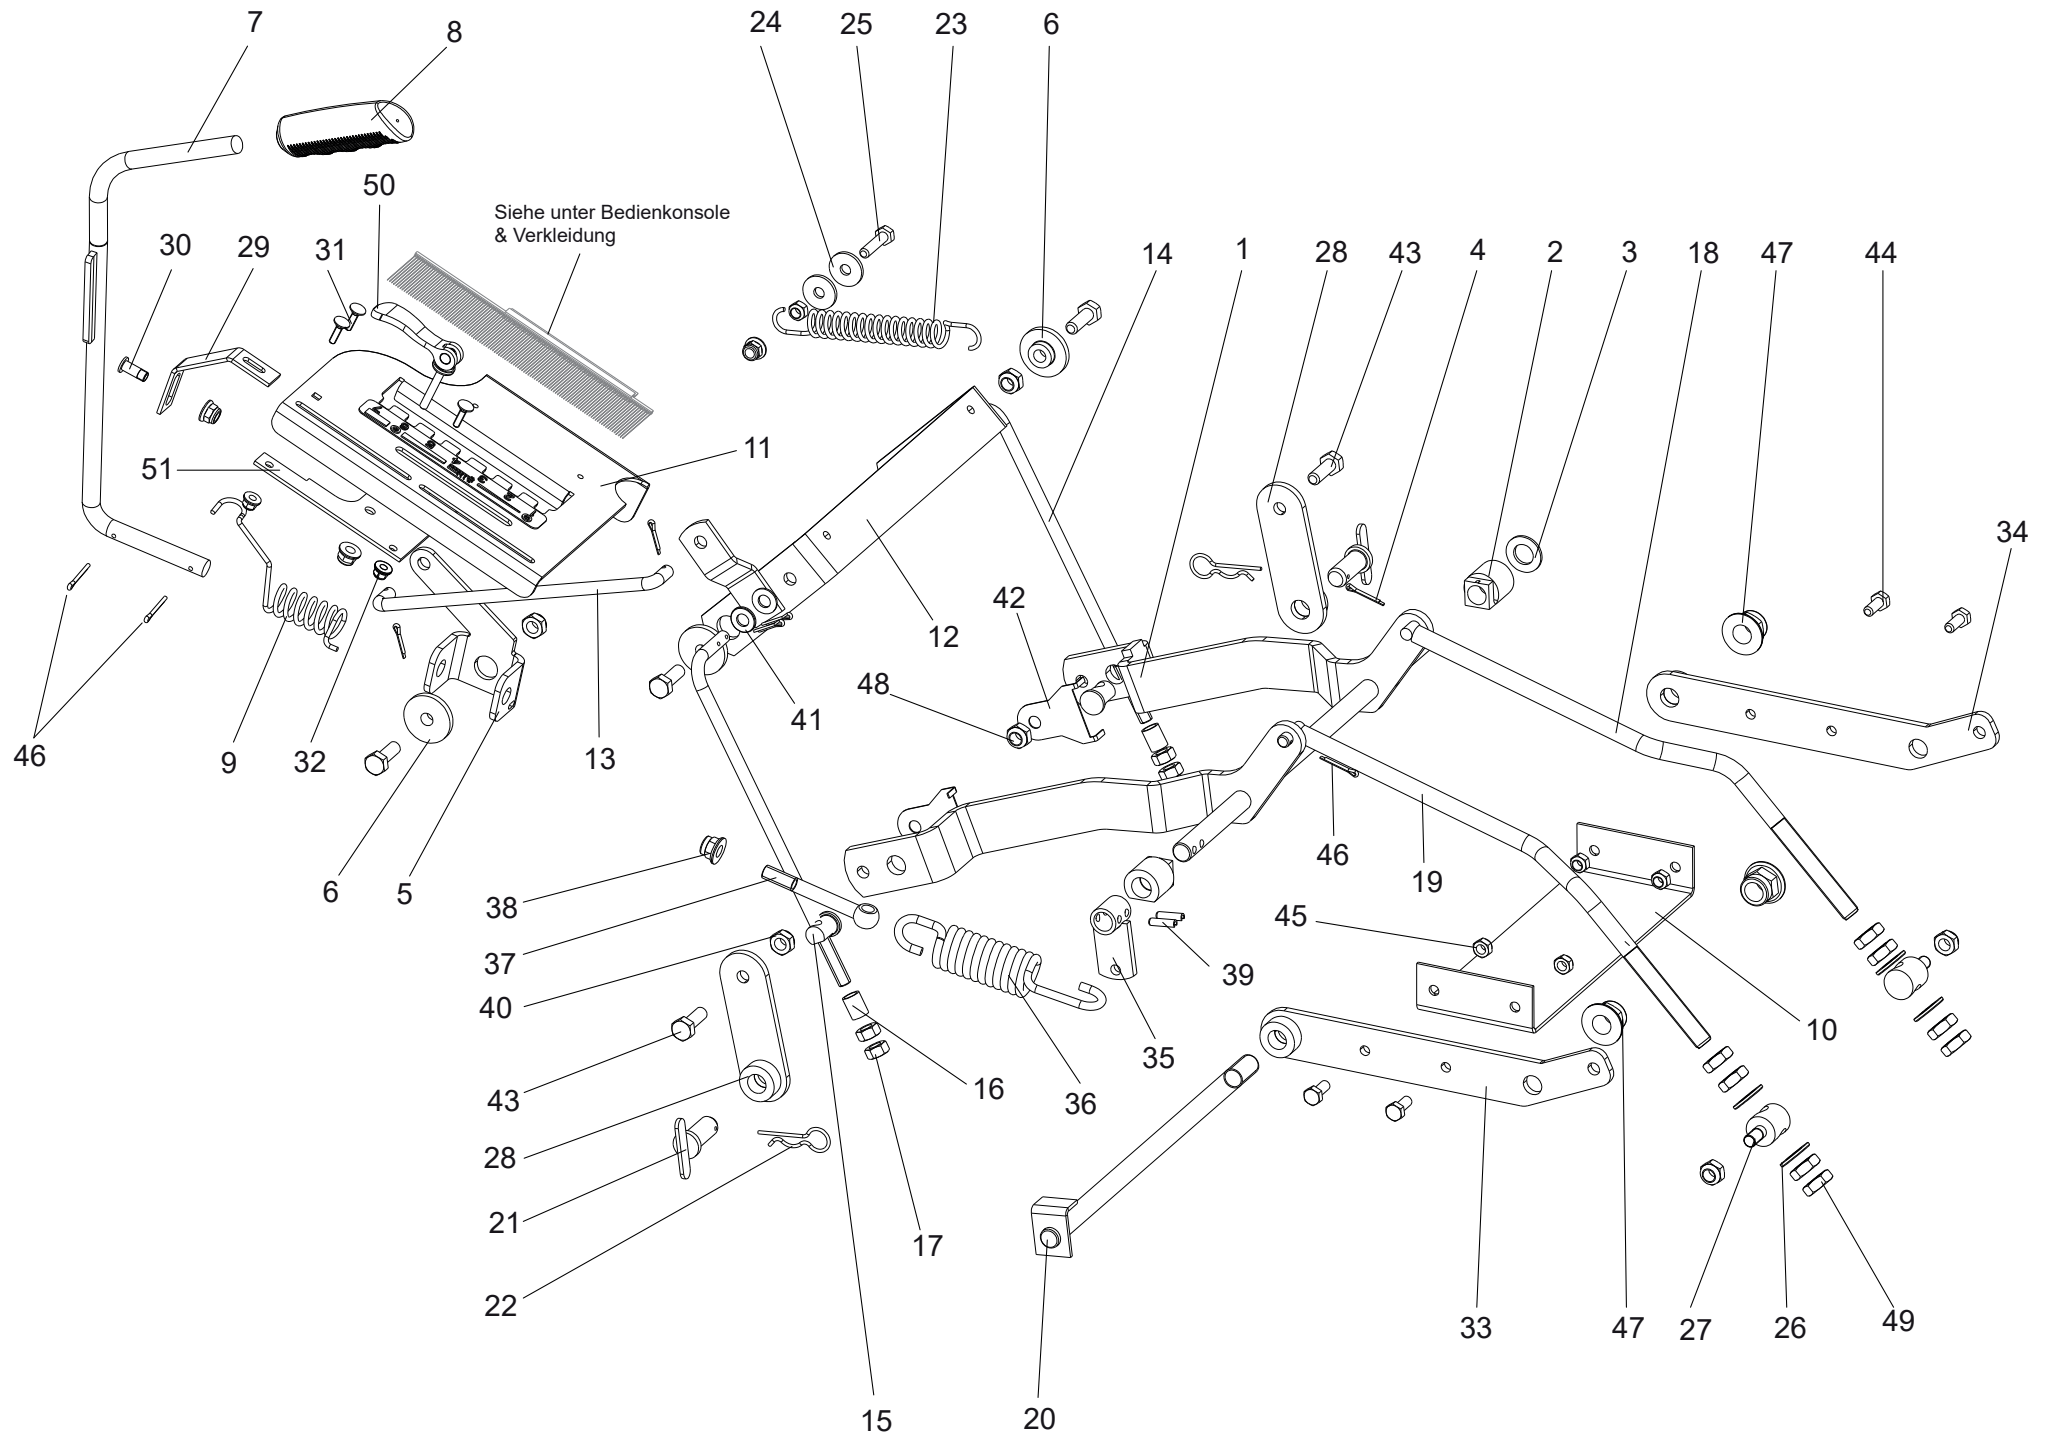

Mähdeckaushebung 102cm

Ersatzteilnummern

Pos.	Artikelnummer	Beschreibung	Anzahl
1	S532980508293	Aushubarm UJ	1
2	N722643024	Buchse 0-9462-203	1
3	N311210507	Unterlegscheibe 17	1
4	N311338517	Sicherungssplint 3.2X25	2
5	S532113415563	Mitnehmer	1
6	S532092212293	Unterlegscheibe	3
7	S532980412183	Aushubhebel	1
8	N532151357	Griff	1
9	N315231265	Feder 0-9746-504	1
10	S532080503673	Halter	1
11	S532113425423	Verstellkulissee	1
12	S532913413323	Aushubhalter	1
13	N532151358	Hubstange 0-8041-201 UJ	1
14	N532151359	Hubstange 0-8041-346	2
15	S532090162073	Stift	2
16	S532095213823	Distanzstück	2
17	N311150506	Mutter M10	4
18	S532980422503	Hubstange L	1
19	S532980422493	Hubstange R	1
20	S532938122583	Welle UJ	1
21	S532993462343	Bolzen Kpl.	2
22	N315238003	Federsplint 0-9245-999	2
23	N315231193	Spannfeder 0-9746-460	1
24	N311212508	Unterlegscheibe 9 verzinkt	2
25	N309503543	Schraube M8X35	3
26	N311210504	Unterlegscheibe 10.5	4
27	S532090162063	Schraubbolzen	2
28	S532980322193	Halterahmen	2
29	S532013418233	Segmentstrebe	1
30	N309578535	Schraube M8X20 BN1206	1
31	N309019507	Schraube M6X16 verzinkt	1
32	N311129525	Mutter M6 DIN 6926	1
33	S532980508313	Aufnahmearm rechts	1
34	S532980508303	Aufnahmearm links	1
35	S532980365413	Federaufnahme rechts	1
36	N315231269	Feder 0-9746-507	1
37	N309510001	Augenschraube M10X90 DIN 444-4.6	1
38	N311129523	Mutter M10 DIN 6926 verzinkt	1
39	N315238059	Hohlspannstift 6x26 ISO 8748	3
40	N311120542	Mutter M14	8
41	N311210511	Unterlegscheibe 15	4
42	S532113402103	Halter	2
43	N309503515	Schraube M8X30	5
44	N309503518	Schraube M8X20	4
45	N311129501	Mutter M8	7
46	N311338516	Sicherungssplint 3.2X20	6