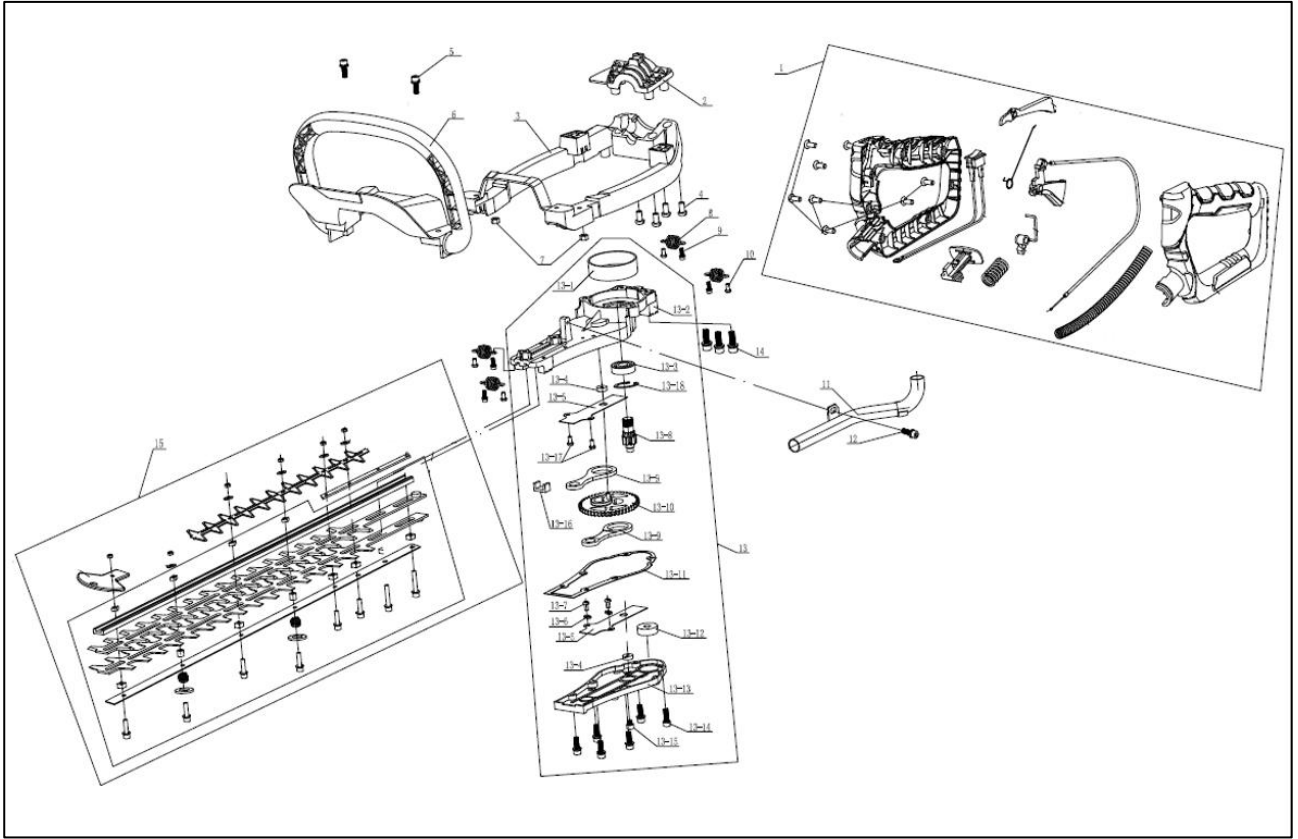

POS	QTY	PARTNUMBER	BESKRIVELSE	DESCRIPTION
1	1	448433	BAG HÅNDTAG KPL.	REAR HANDLE AND BASE ASSY
2	1	448434	BESLAG	FIXING BOARD FOR REAR HANDLE
3	1	448435	ANTI-VIBRATON BASE	ANTI-VIBRATON BASE
4	4	448436	SKRUE ST4.8X16	ST4.8X16-H-F_ SCREW
5	2	448437	SKRUE M5X30	M5X30 HEX SCREW
6	1	448438	FRONT HÅNDTAG	HANDLE
7	2	448439	MØTRIK M5	M5 NUT
8	4	448440	FJEDER	ANTI-VIBRATION SPRING
9	4	448441	SKRUE M5X20	M5X20_ SCREW
10	4	448428	SKRUE ST4.8X16	ST4.8X16-H-F_ SCREW
11	1	448442	UDSTØDNINGSRØR	EXHAUST PIPE
12	1	448443	SKRUE M5X14	M5X14 HEX SCREW
14	3	448444	SKRUE M6X30	M6X30 SCREW
16	2	448399	SKIVE 5X12X2	FLAT WHASER 5X12X2
13	1	448445	GEARKASSE KPL.	GEAR CASE ASSY.
13-1	1	448446	RING	CLUTCH COVER
13-2	1	448447	GEARKASSE	GEAR CASE
13-3	1	448448	KUGLELEJE 6001-2RS	BEARING 6001-2RS
13-4	2	448449	KUGLELEJE 6001-2RZ	BEARING 6001-2RZ
13-5	2	448450	PAKNING	GASKET FOR GEARCASE ASSY.
13-6	2	448451	FJEDERSKIVE	SPRING WASHER 4
13-7	2	448452	SKRUE M4X8	M4X8 CROSS HEAD SCREW
13-8	1	448453	LILLE GEARHJUL	SMALL GEARWHEEL
13-9	2	448454	KRUMTAPAKSEL	BLADE CRANKSHAFT
13-10	1	448455	STOR GEARHJUL	ECCENTRIC GEARWHEEL
13-11	1	448456	PAKNING	GEAR CASE GASKET
13-12	1	448457	KUGLELEJE 6001-2RS	BEARING 6001-2RS
13-13	1	448458	GEARKASSE COVER	GEAR CASE COVER
13-14	6	448459	SKRUE M5X25	M5X25 HEX SCREW ASSY.
13-15	1	448460	SKRUE M6X5	M6X5 SCREW
13-16	1	438272	HOLDER	WOOL GASKET
13-17	2	448461	SKRUE M4X6	M4X6 CROSS HEAD SCREW
13-18	1	438263	LÅSERING	Ø28 CLIP
15	1	448462	SKÆR KPL.	HEDGE TRIMMER BALDE ASSY