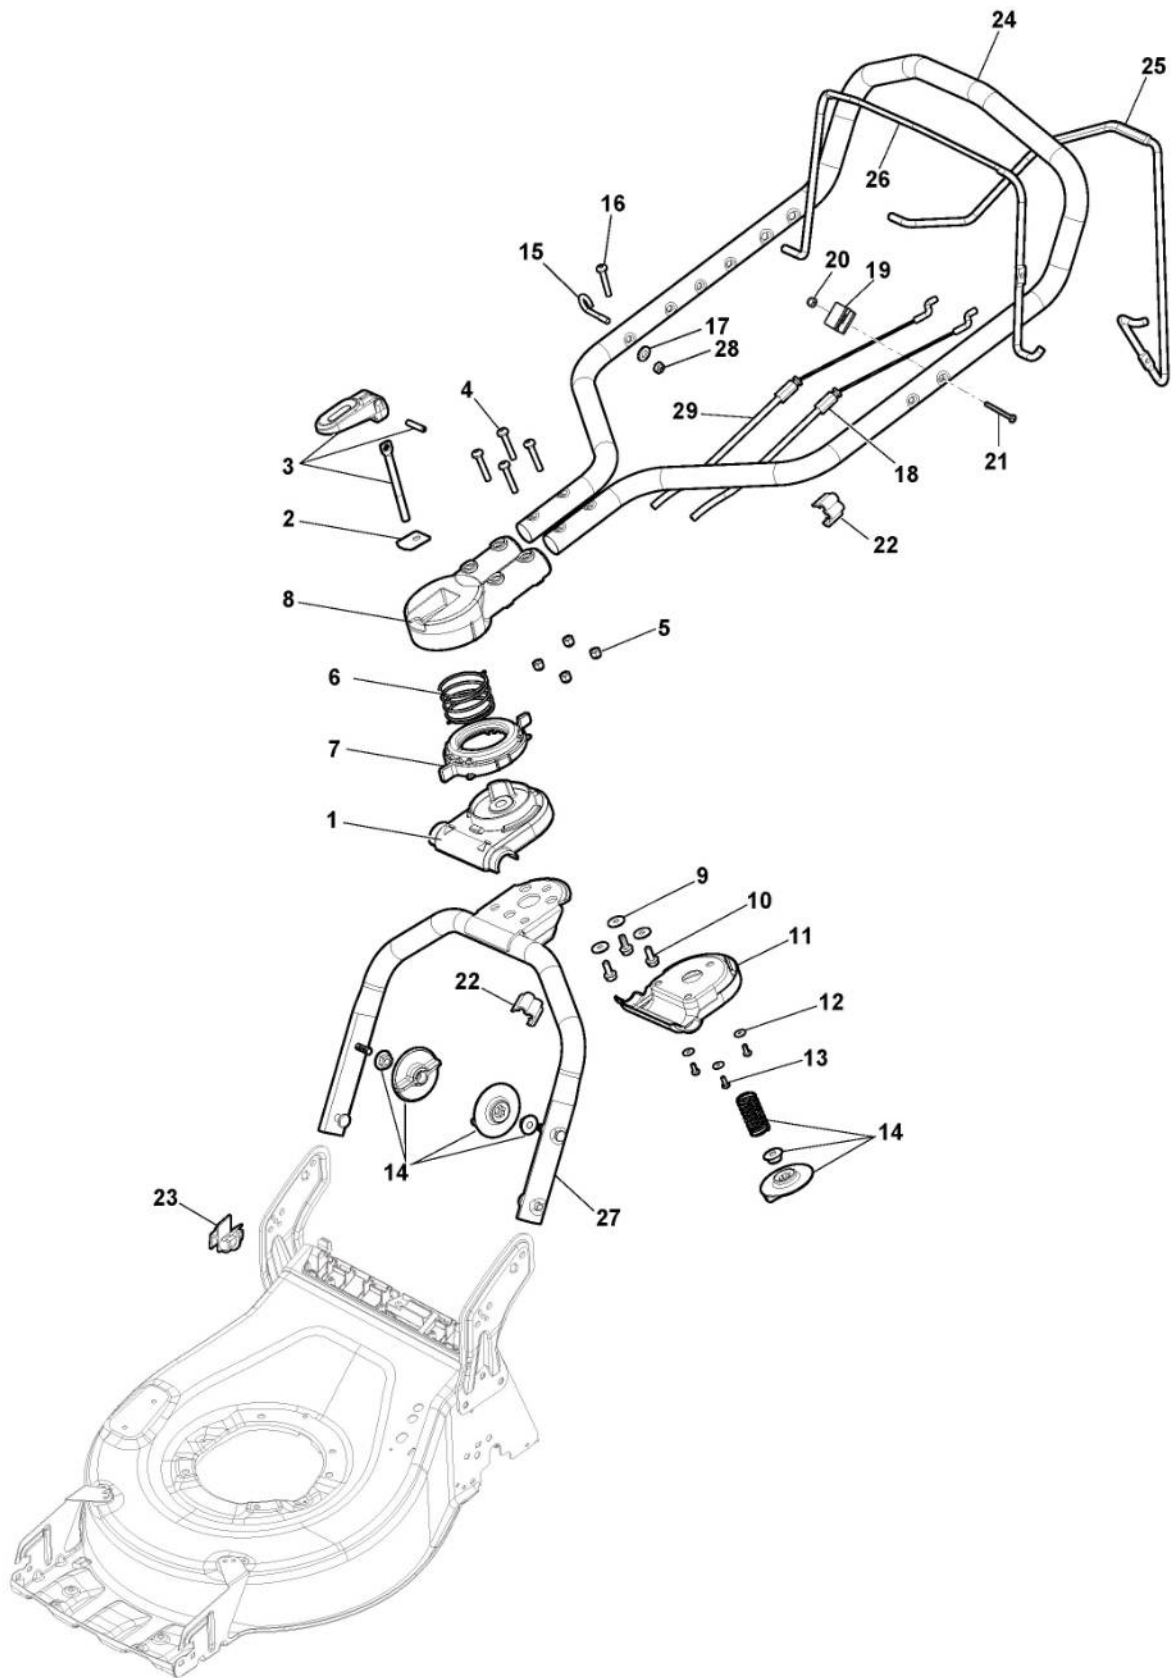

Holm

Bild Nr.	Anzahl	Teilenummer	Beschreibung	Hinweis	Von	Bis
1	1	381005275/0	Unterer Griff Obere Abdeckung			
2	1	322981479/0	Blockplatte			
3	1	381103382/1	Satz Hebel			
4	4	112735660/0	Schraube			
5	4	112154520/0	Mutter			
6	1	122450498/0	Drehpunktfeder handhaben			
7	1	322245070/0	Griffdrehpunktflansch			
8	1	381005277/0	Drehpunkt des oberen Griffs			
9	3	112523040/0	Scheibe			
10	3	112735599/0	Schraube			
11	1	322570217/0	Unterer Griff Untere Abdeckung			
12	3	112523000/1	Scheibe			
13	3	112728210/0	Schraube			
14	1	381108620/0	Satz Knöpfe			
15	1	122430323/0	Feder	Not for model with electric start		
16	1	112727799/0	Schraube	Not for model with electric start		
17	1	112521330/0	Scheibe	Not for model with electric start		
18	1	381030158/0	Kupplungsseil			
19	1	322551684/0	Kabelhalter ø25			
20	1	112154510/0	Mutter			
21	1	112727783/0	Schraube			
22	2	118390020/0	Kabelbefestigung			
23	1	133320504/0	Kabelbefestigung	Only for self propelled electric start		
24	1	381007690/0	Holm Oberteil, Gelb			
25	1	181103525/0	Hebel Antrieb, Schwarz			
26	1	181103526/0	Bremshebell			
27	1	381007700/0	Holm, Unterteil Gelb			
28	1	112154510/0	Mutter	Not for model with electric start		
29	1	181030106/0	Kabel, Motorbremse