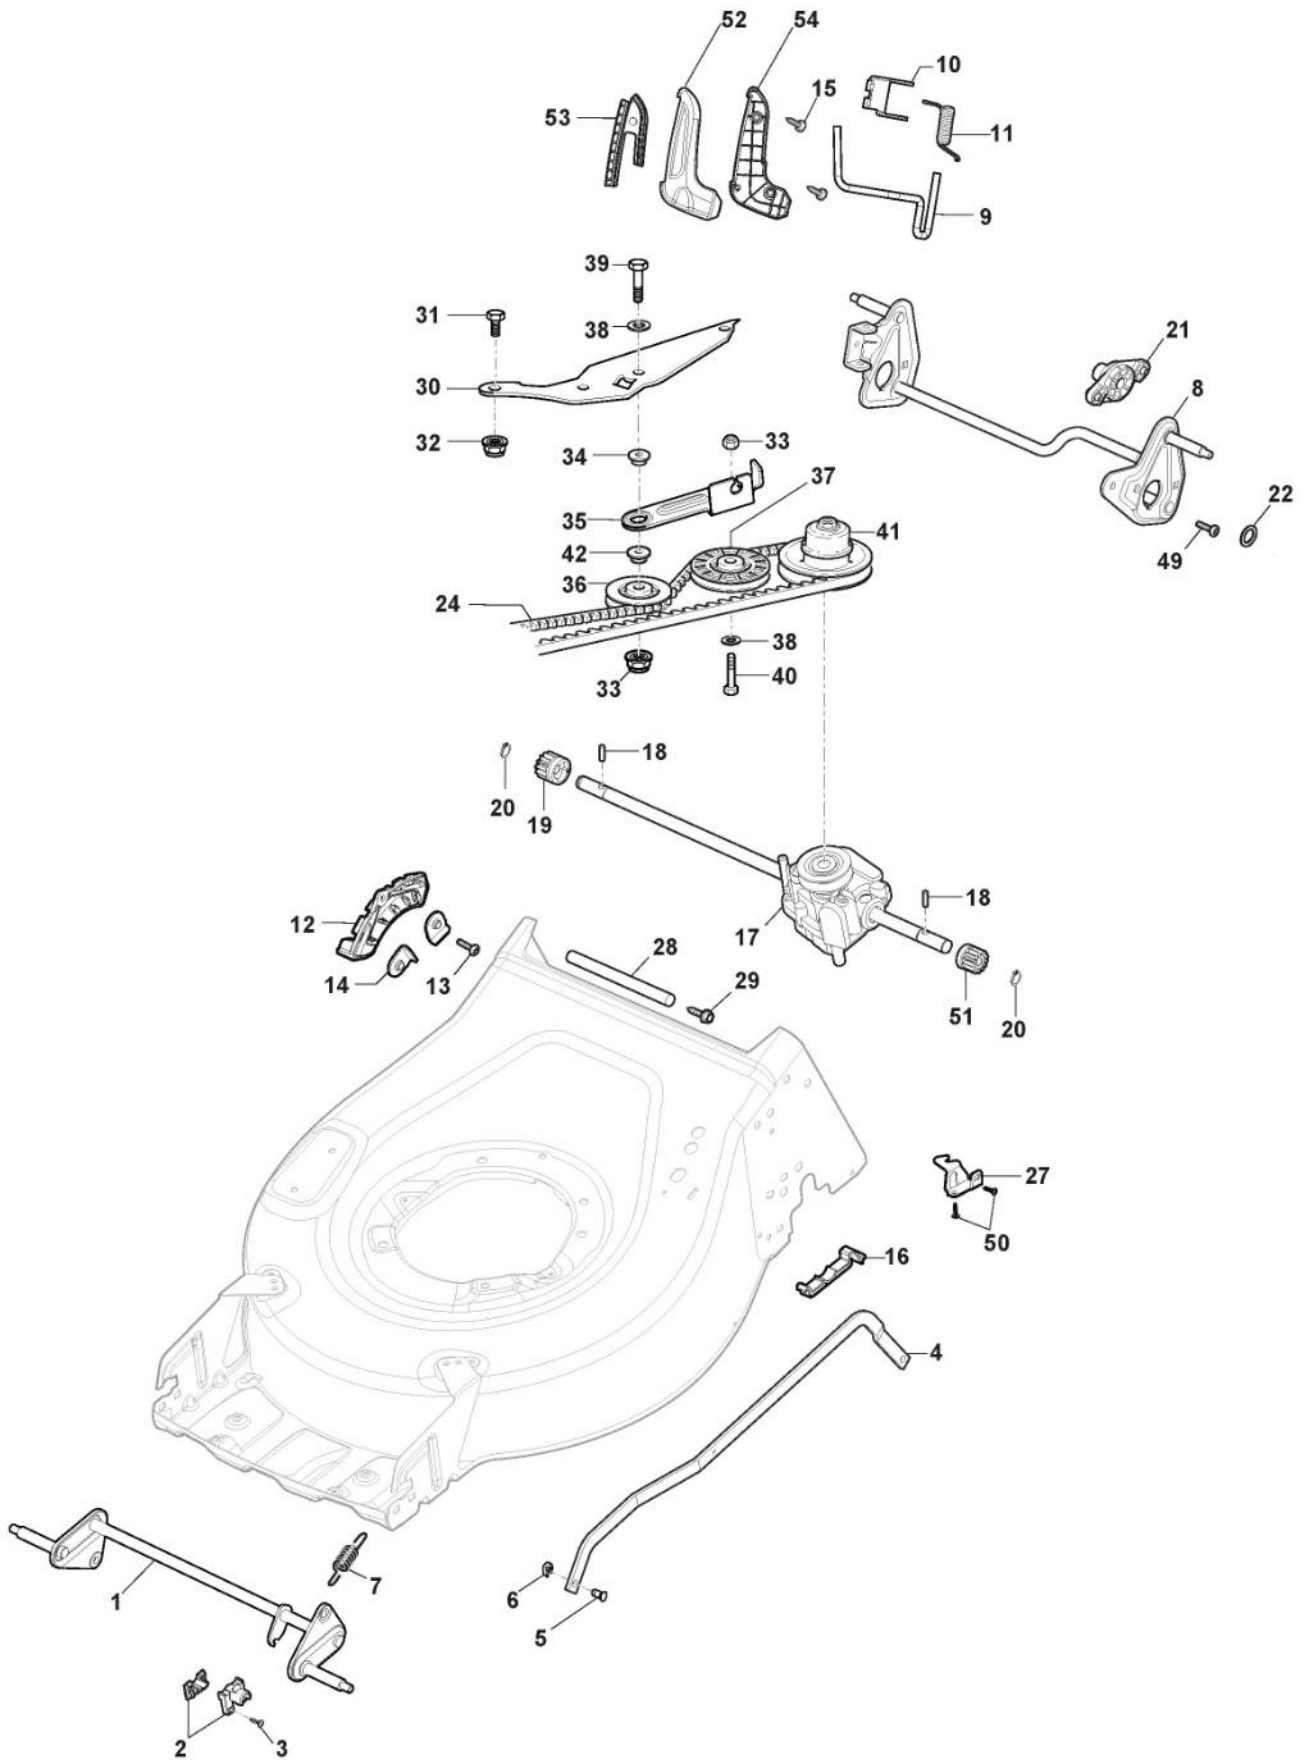

Schnittverstellung

Bild Nr.	Anzahl	Teilenummer	Beschreibung	Hinweis	Von	Bis
1	1	381302947/0	Achse, Vorderrad			
2	2	322785305/1	Halter			
3	4	112728697/0	Schraube			
4	1	322869735/0	Stange, Höheverstellung			
5	2	122519823/0	Bolzen			
6	2	112000930/0	Ring Benzing			
7	1	122450494/0	Feder			
8	1	381302849/1	Achse, Hinterrad			
9	1	322321555/3	Hebel, Höheverstellung			
10	1	322557181/0	Platte			
11	1	122446198/1	Feder			
12	1	322735608/0	Sektor, Höheverstellung			
13	2	112727802/0	Schraube			
14	2	322545232/2	Plättchen			
15	2	112728696/0	Schraube			
16	2	322785500/0	Halter			
17	1	181003116/0	Antrieb			
18	4	122753000/0	Stift			
19	2	122570133/0	Ritzel Rechtes			
20	2	112608600/0	Seeger			
21	2	322042067/0	Büchse			
22	2	112521371/0	Scheibe			
24	1	135064378/0	Riemen			
27	2	322778477/1	Steigbügel			
28	2	322608565/0	Verstärkungsstange			
29	1	112735120/0	Schraube			
30	1	322806625/2	Halter			
31	1	112791011/0	Schraube			
32	1	112292102/0	Mutter			
33	2	112154510/0	Mutter			
34	1	122671656/0	Scheibe			
35	1	322806623/0	Halter			
36	1	325601570/1	Riemenscheibe			
37	1	122601914/0	Riemenscheibe			
38	1	112523050/0	Scheibe			
39	1	112689500/0	Schraube			
40	1	112674700/0	Schraube			
41	1	122601932/0	Riemenscheibe	Already assembled on pos.17		
42	1	122167708/0	Entfernungsstück			
49	4	112728697/0	Schraube			
50	2	112728699/0	Schraube			
51	1	122570134/0	Ritzel Linkes			
52	1	322394550/0	Oberer Handgriff	Black		
53	1	322394551/0	Handgriff			
54	1	322394559/0	Griff	Black		

Geschwindigkeitsregler

Bild Nr.	Anzahl	Teilenummer	Beschreibung	Hinweis	Von	Bis
1	1	322722817/0	Schutz			
2	1	381007227/0	Variator Lever Assy			
3	1	322820086/0	Gummistopfen			
4	1	322722818/0	Schutz			
5	1	112154510/0	Mutter			
6	1	112727786/0	Schraube			
7	2	122450487/0	Feder			
8	1	381030167/0	Variator Kabel			