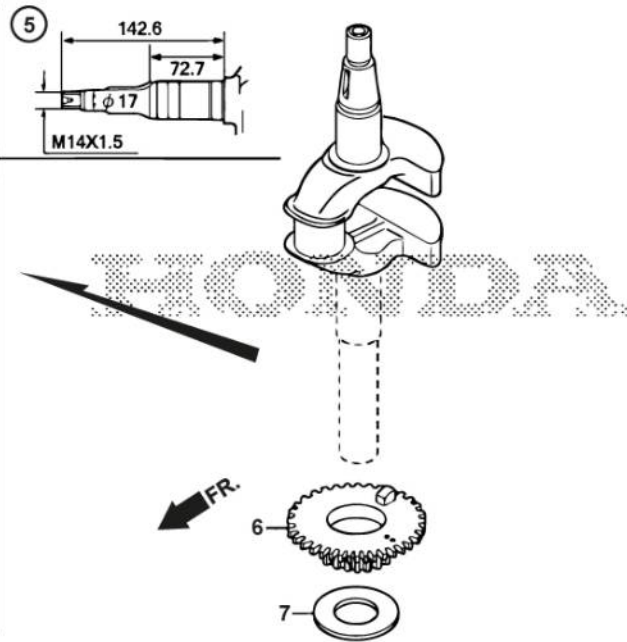

E-7 HONDA
ENGINES

Crankshaft

Bild Nr.	Anzahl	Teilenummer	Beschreibung	Hinweis	Von	Bis
4	1	118551806/0	Crankshaft (N4-Type)	Honda: 13311-Z9L-840		
6	1	118551817/0	Gear, Timing	Honda: 14311-Z9L-000		
7	1	118552239/0	Washer, Thrust	Honda: 90402-Z9L-000