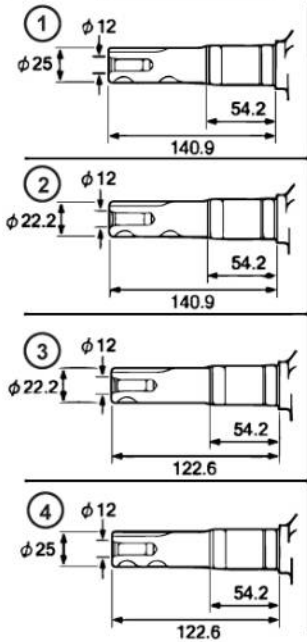

E-7 HONDA
ENGINES

Crankshaft

Bild Nr.	Anzahl	Teilenummer	Beschreibung	Hinweis	Von	Bis
4	1	118551806/0	Crankshaft (N4-Type)	Honda: 13311-Z9L-840		
6	1	118551817/0	Gear, Timing	Honda: 14311-Z9L-000		
7	1	118552239/0	Washer, Thrust	Honda: 90402-Z9L-000