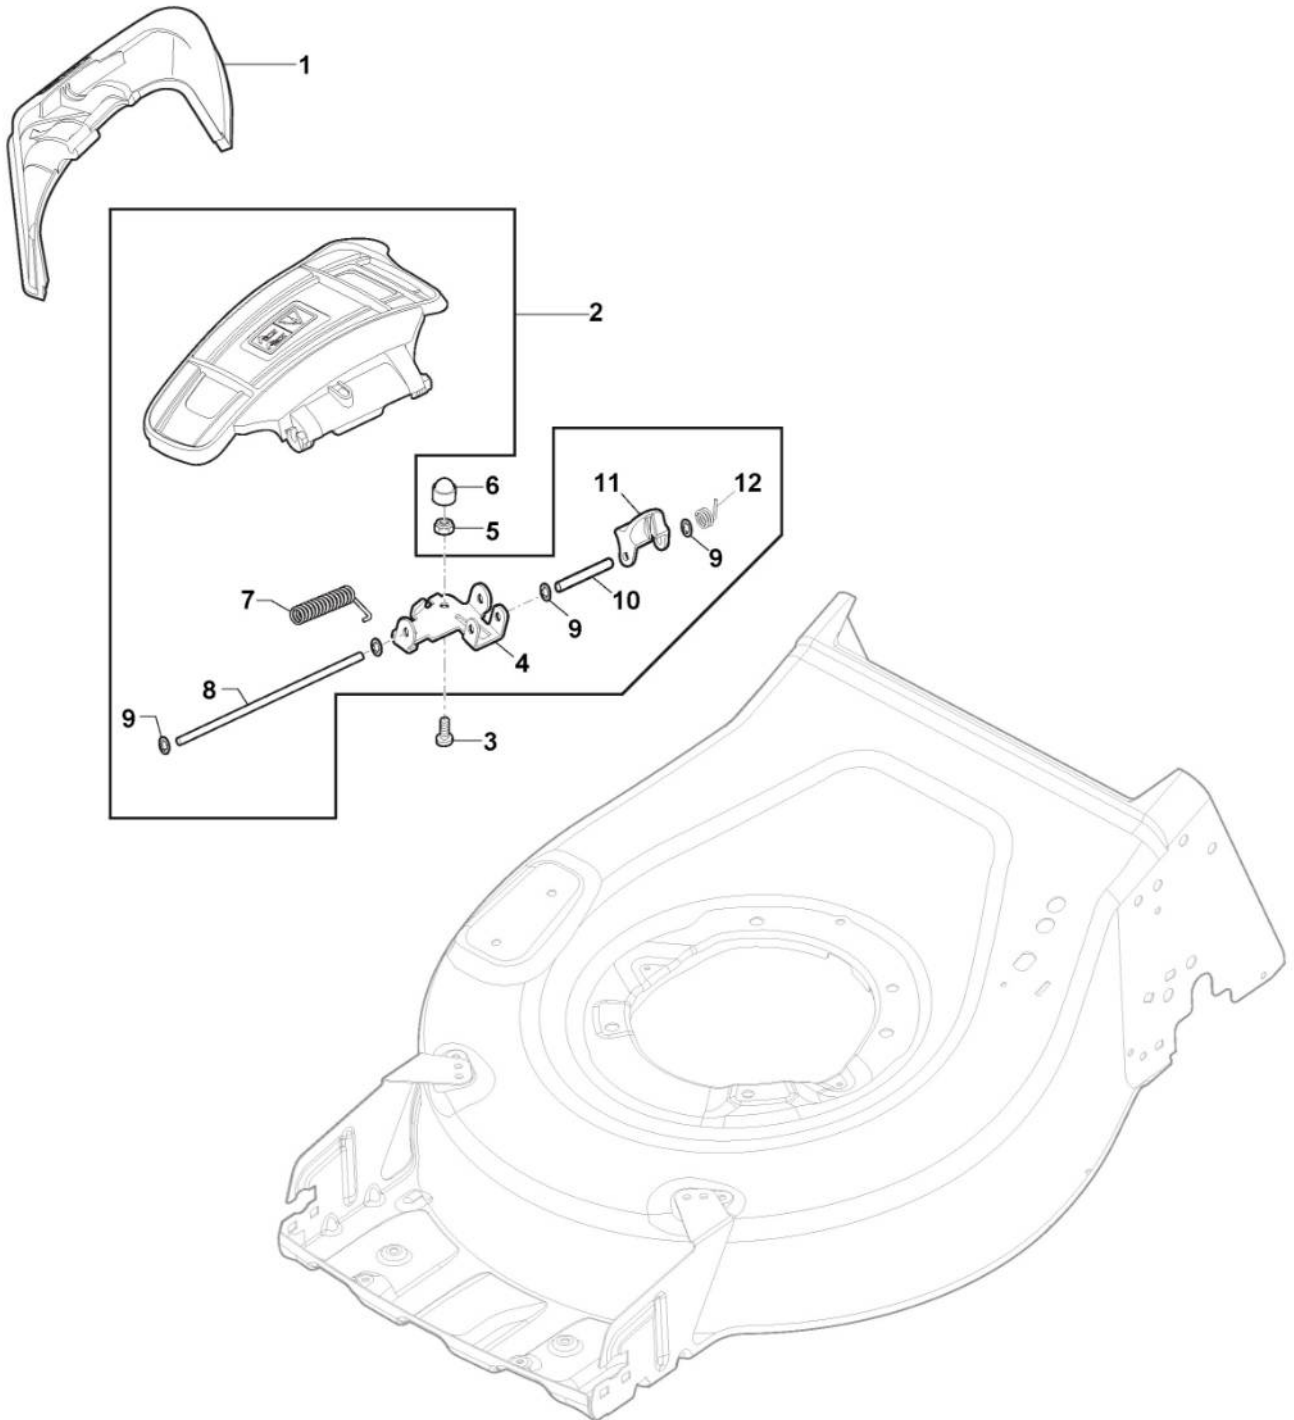

Auswureschutz

Bild Nr.	Anzahl	Teilenummer	Beschreibung	Hinweis	Von	Bis
1	1	322108309/1	Seitenauswurf			
2	1	381008161/1	Auswurfschutz Set			
3	2	112727803/0	Schraube			
4	1	322806659/0	Gelenkpunkt			
5	2	112154510/0	Mutter			
6	2	118203853/0	Haube			
7	1	122450456/1	Feder			
8	1	122517869/1	Bolzen			
9	4	112604896/0	Kronescheibe			
10	1	122517876/0	Bolzen			
11	1	322783013/0	Druckknopf			
12	1	122450493/0	Feder