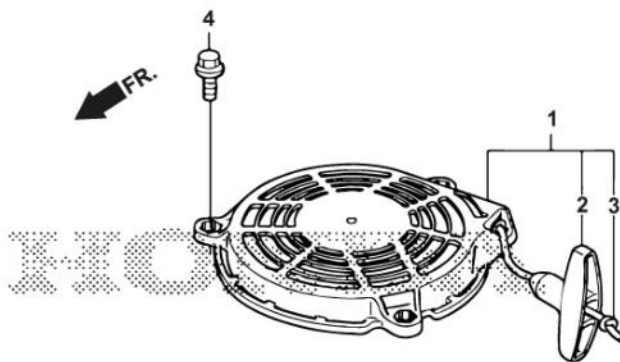

E-11 **HONDA**
ENGINES

Kupplung

Bild Nr.	Anzahl	Teilenummer	Beschreibung	Hinweis	Von	Bis
1	1	118551689/0	Starter Assy., Recoil (Long Rope)	Honda: 28400-Z9L-004		
2	1	118552162/0	Grip, Starter	Honda: 28461-ZL8-003		
3	1	HONDA_SP	Honda Spare Parts	Honda: 28462-Z0L-V71 - ROPE, RECOIL STARTER (LONG TYPE)		
4	3	HONDA_SP	Honda Spare Parts	Honda: 95701-0601408 - BOLT, FLANGE, 6X14