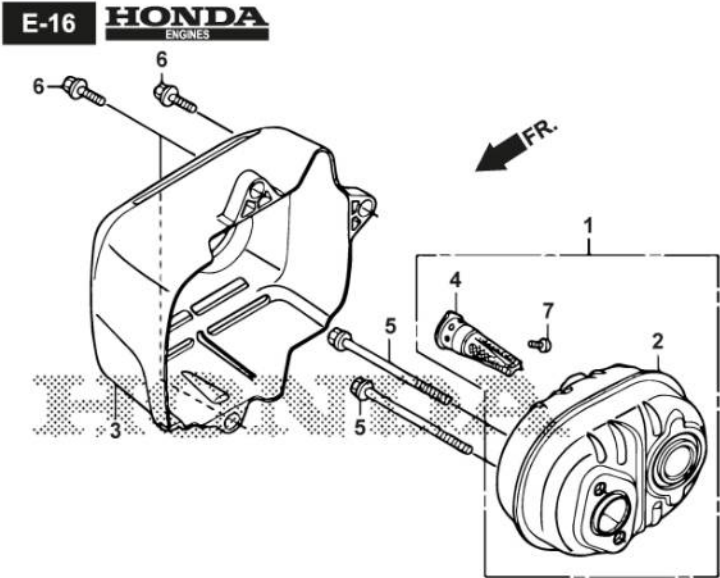

Muffler

Bild Nr.	Anzahl	Teilenummer	Beschreibung	Hinweis	Von	Bis
2	1	118552078/0	Muffler Comp.	Honda: 18310-Z9L-000		
3	1	118552081/0	Protector Comp., Muffler	Honda: 18320-Z9L-000		
5	2	118552219/0	Bolt, Flange, 6X79 (Ct200)	Honda: 90004-ZL8-000		
6	3	HONDA_SP	Honda Spare Parts	Honda: 90018-ZE1-000 - BOLT, FLANGE, 6X23 (CT200)		
8	-1	118552087/0	Gasket, Muffler	Honda: 18381-ZL8-305