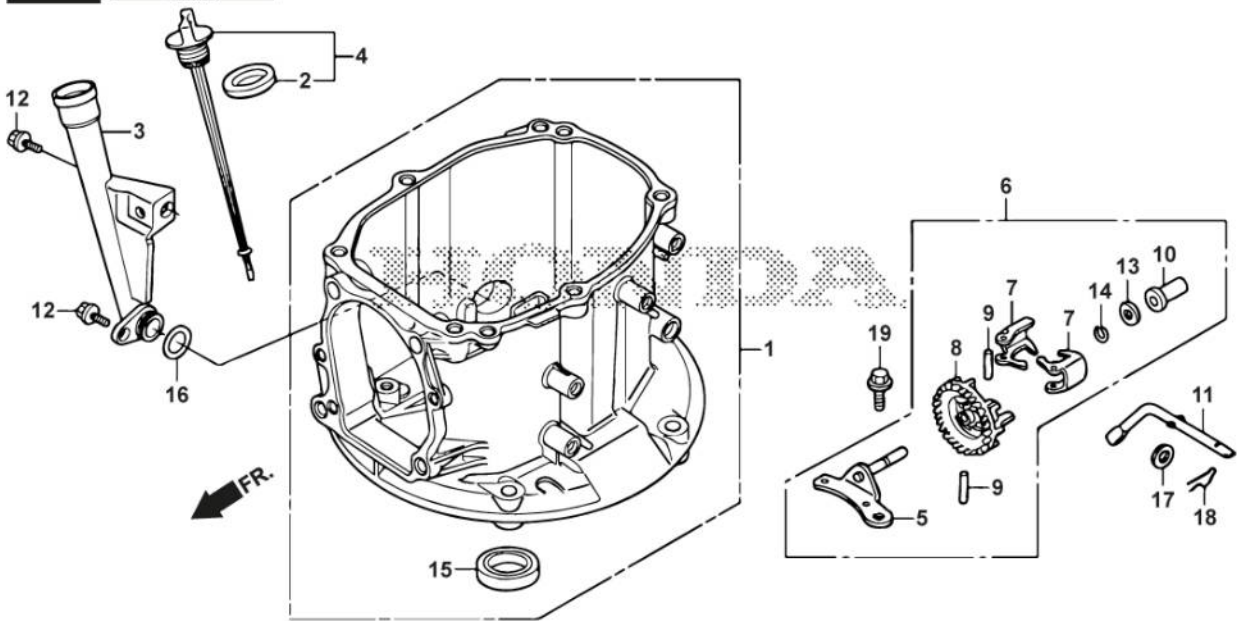

E-3 **HONDA**
ENGINES

Crankcase

Bild Nr.	Anzahl	Teilenummer	Beschreibung	Hinweis	Von	Bis
1	1	118551712/0	Crankcase Assy.	Honda: 11100-Z9L-415		
2	1	HONDA_SP	Honda Spare Parts	Honda: 15625-ZE6-000 - PACKING, OIL FILLER CAP		
3	1	118551912/0	Extension, Oil Filler	Honda: 15631-Z9L-000		
4	1	118551917/0	Gauge Assy., Oil Level	Honda: 15650-Z9L-000		
5	1	HONDA_SP	Honda Spare Parts	Honda: 16508-ZM0-010 - SHAFT COMP., GOVERNOR HOLDER		
6	1	118551971/0	Governor Assy.	Honda: 16510-ZM0-010		
7	2	HONDA_SP	Honda Spare Parts	Honda: 16511-ZL8-000 - WEIGHT, GOVERNOR		
8	1	HONDA_SP	Honda Spare Parts	Honda: 16512-ZM0-000 - HOLDER, GOVERNOR WEIGHT		
9	2	HONDA_SP	Honda Spare Parts	Honda: 16513-ZE1-000 - PIN, GOVERNOR WEIGHT		
10	1	118551973/0	Slider, Governor	Honda: 16531-Z1T-000		
11	1	118551977/0	Shaft, Governor Arm	Honda: 16541-Z9L-000		
12	2	HONDA_SP	Honda Spare Parts	Honda: 90013-ZL8-000 - BOLT, FLANGE, 6X14 (CT200)		
13	1	HONDA_SP	Honda Spare Parts	Honda: 90451-Z1T-000 - WASHER, THRUST, 6MM		
14	1	118552244/0	Clip, Governor Holder	Honda: 90602-ZE1-000		
15	1	118552254/0	Oil Seal, 28X41.25X6	Honda: 91202-Z9L-003		
16	1	118552262/0	O-Ring, 19.1X2.2	Honda: 91301-Z9L-000		
17	1	118552273/0	Washer, Plain, 6Mm	Honda: 94101-06800		
18	1	HONDA_SP	Honda Spare Parts	Honda: 94251-08000 - PIN, LOCK, 8MM		
19	1	HONDA_SP	Honda Spare Parts	Honda: 95701-0601408 - BOLT, FLANGE, 6X14