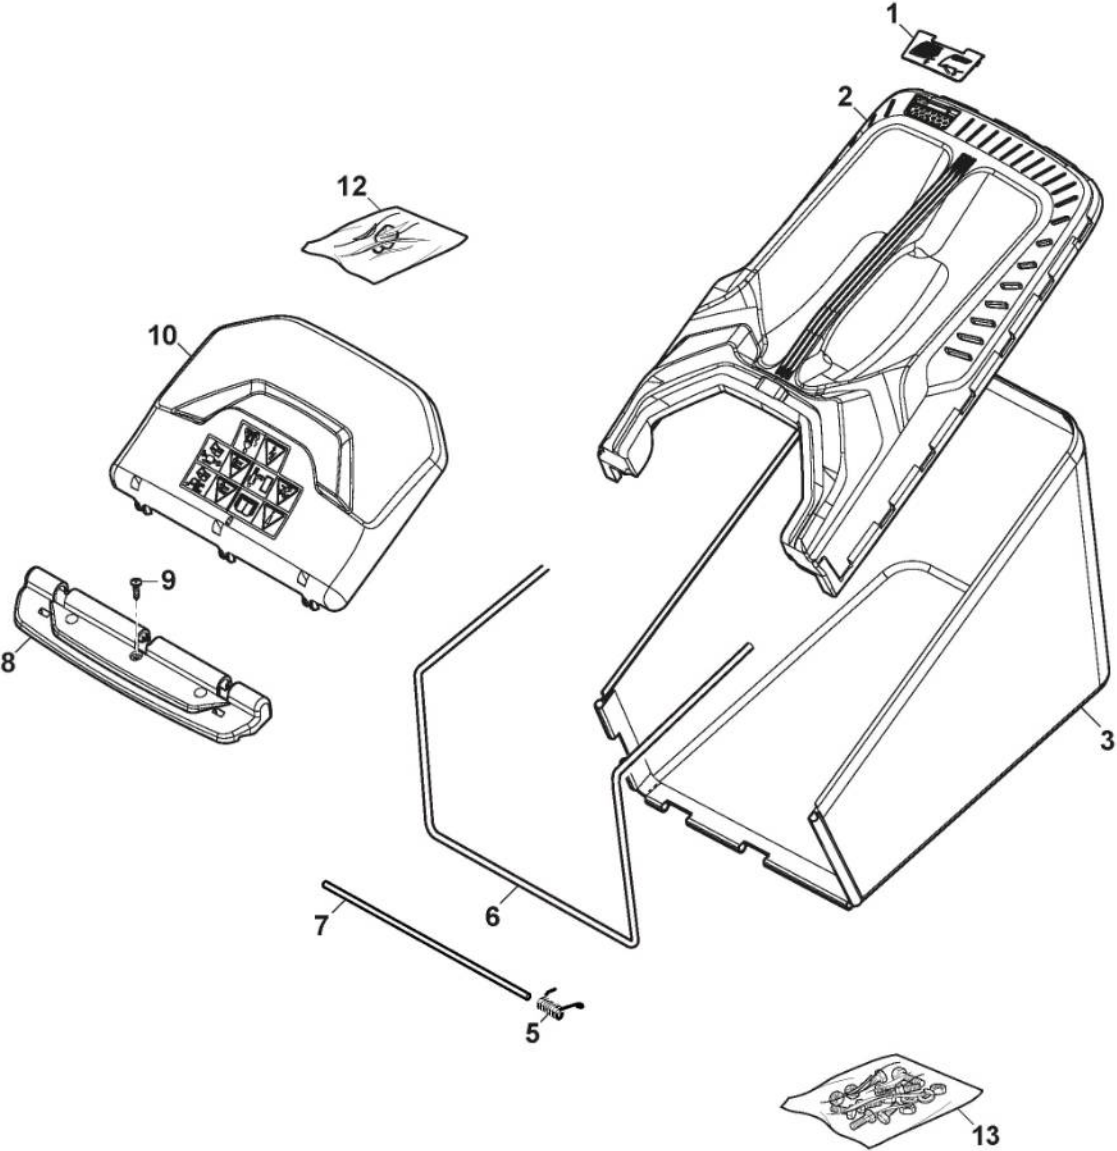

Grasfangeinrichtung

Bild Nr.	Anzahl	Teilenummer	Beschreibung	Hinweis	Von	Bis
1	1	322486497/0	Rear door	Grey		
2	1	322486496/0	Korb, Oberteil	Grey		
3	1	181102448/0	Sack, Tuck Schwarz	Black with STIGA Logo		
5	2	122450479/0	Feder			
6	1	122608525/1	Obere Verstaerkung			To 31-August- 2019
6	1	122608525/2	Verstaerkung Untere	If not available, use 122608525/1	From 01-Septem ber-2019	
7	1	122517884/0	Bolzen			
8	1	322109595/0	Halter Prallblech, Gelb	Yellow		
8	1	322109602/0	Halter Prallblech, Grau	Grey		
9	1	112728697/0	Schraube			
10	1	322600357/1	Prallblech, Gelb	Yellow		
10	1	322600363/0	Prallblech, Grau	Grey		
12	1	381008735/0	Outfit, Plastic Pin	Only Plastic Pin - Plastic Pin is also available on the screw pocket		
13	1	381008639/0	Satz, Schrauben