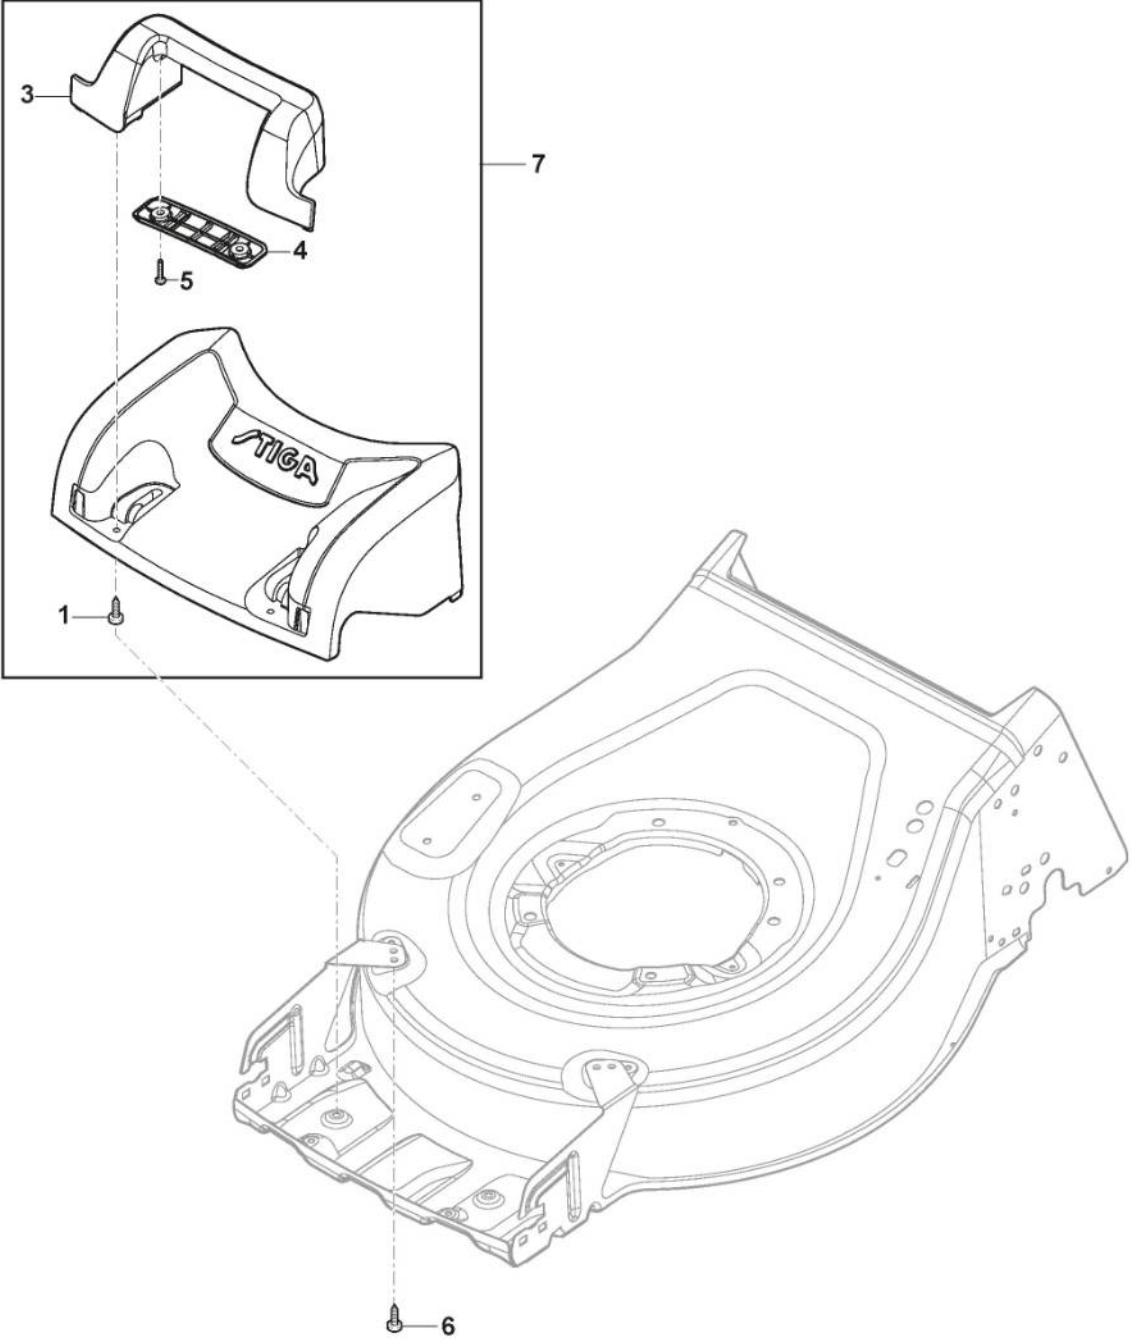

Schnittverstellung

Bild Nr.	Anzahl	Teilenummer	Beschreibung	Hinweis	Von	Bis
1	1	381302947/0	Achse, Vorderrad			
2	2	322785305/1	Halter			
3	4	112728697/0	Schraube			
4	1	322869735/0	Stange, Höheverstellung			
5	2	122519823/0	Bolzen			
6	2	112000930/0	Ring Benzing			
7	1	122450494/0	Feder			
8	1	381302849/1	Achse, Hinterrad			
9	1	322321555/3	Hebel, Höheverstellung			
10	1	322557181/0	Platte			
11	1	122446198/1	Feder			
12	1	322735608/0	Sektor, Höheverstellung			
13	2	112727802/0	Schraube			
14	2	322545232/2	Plättchen			
15	2	112728696/0	Schraube			
16	2	322785500/0	Halter			
17	1	181003116/0	Antrieb			
18	4	122753000/0	Stift			
19	2	122570133/0	Ritzel Rechtes			
20	2	112608600/0	Seeger			
21	2	322042067/0	Büchse			
22	2	112521371/0	Scheibe			
24	1	135064378/0	Riemen			
27	2	322778477/1	Steigbügel			
28	2	322608565/0	Verstärkungsstange			
29	1	112735120/0	Schraube			
30	1	322806625/2	Halter			
31	1	112791011/0	Schraube			
32	1	112292102/0	Mutter			
33	2	112154510/0	Mutter			
34	1	122671656/0	Scheibe			
35	1	322806623/0	Halter			
36	1	325601570/1	Riemenscheibe			
37	1	122601914/0	Riemenscheibe			
38	1	112523050/0	Scheibe			
39	1	112689500/0	Schraube			
40	1	112674700/0	Schraube			
41	1	122601932/0	Riemenscheibe	Already assembled on pos.17		
42	1	122167708/0	Entfernungsstück			
49	4	112728697/0	Schraube			
50	2	112728699/0	Schraube			
51	1	122570134/0	Ritzel Linkes			
52	1	322394550/0	Oberer Handgriff	Black		
53	1	322394551/0	Handgriff			
54	1	322394559/0	Griff	Black		