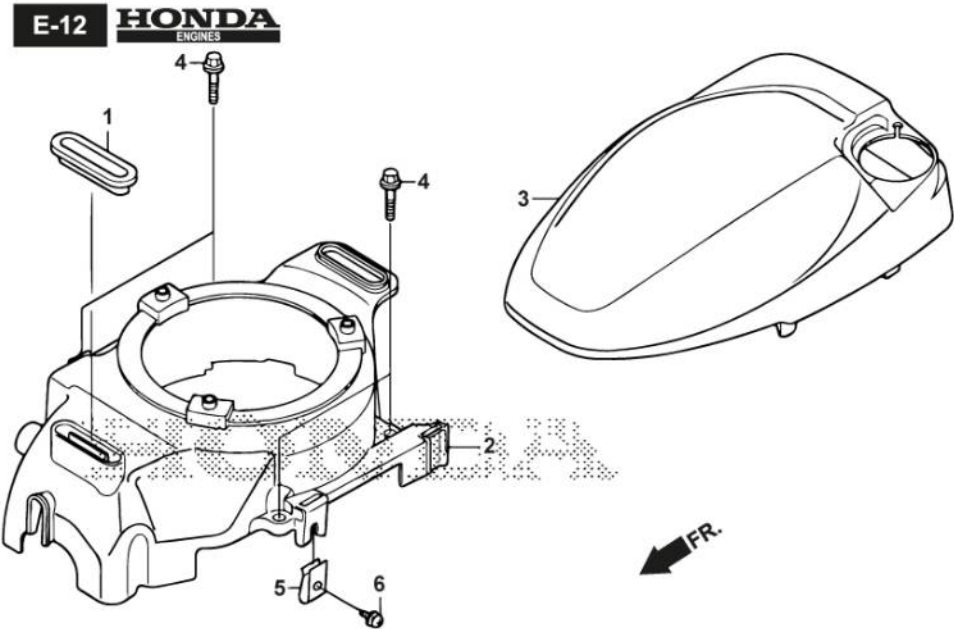

Fan Cover

Bild Nr.	Anzahl	Teilenummer	Beschreibung	Hinweis	Von	Bis
1	1	118552056/0	Rubber A, Tank Mounting	Honda: 17532-Z9L-000		
2	1	118552104/0	Cover Comp., Fan	Honda: 19610-Z9L-000		
4	4	HONDA_SP	Honda Spare Parts	Honda: 90018-ZE1-000 - BOLT, FLANGE, 6X23 (CT200)		
5	1	HONDA_SP	Honda Spare Parts	Honda: 90320-GC3-000 - NUT, SPRING, 5MM		
6	1	HONDA_SP	Honda Spare Parts	Honda: 93891-0500807 - SCREW-WASHER, 5X8