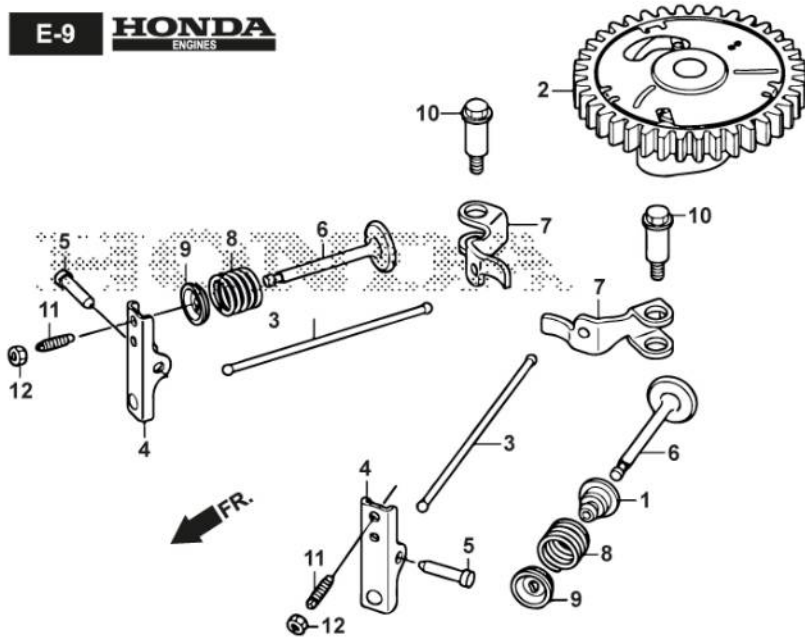

E-7 HONDA
ENGINES

Crankshaft

Bild Nr.	Anzahl	Teilenummer	Beschreibung	Hinweis	Von	Bis
4	1	118551806/0	Crankshaft (N4-Type)	Honda: 13311-Z9L-840		
6	1	118551817/0	Gear, Timing	Honda: 14311-Z9L-000		
7	1	118552239/0	Washer, Thrust	Honda: 90402-Z9L-000		

Camshaft

Bild Nr.	Anzahl	Teilenummer	Beschreibung	Hinweis	Von	Bis
1	1	118551737/0	Seal, Valve Stem	Honda: 12209-Z8B-003		
2	1	118551812/0	Camshaft Assy.	Honda: 14100-Z9L-000		
3	2	118551829/0	Rod, Push	Honda: 14410-Z9L-000		
4	2	118551835/0	Arm, Valve Rocker	Honda: 14431-Z9L-000		
5	2	118551845/0	Shaft, Rocker Arm	Honda: 14461-Z9L-000		
6	2	118551852/0	Valve, In.	Honda: 14711-Z9L-000		
7	2	118551866/0	Lifter, Valve	Honda: 14731-Z9L-000		
8	2	118551874/0	Spring, Valve	Honda: 14751-ZL8-000		
9	2	118551875/0	Retainer, Valve Spring	Honda: 14771-Z0J-000		
10	2	118552217/0	Bolt, Shoulder, 6Mm	Honda: 90001-Z9L-000		
11	2	118552222/0	Screw, Tappet Adjusting	Honda: 90012-ZCJ-000		
12	2	118552231/0	Nut, Tappet Adjusting	Honda: 90206-Z6L-000		