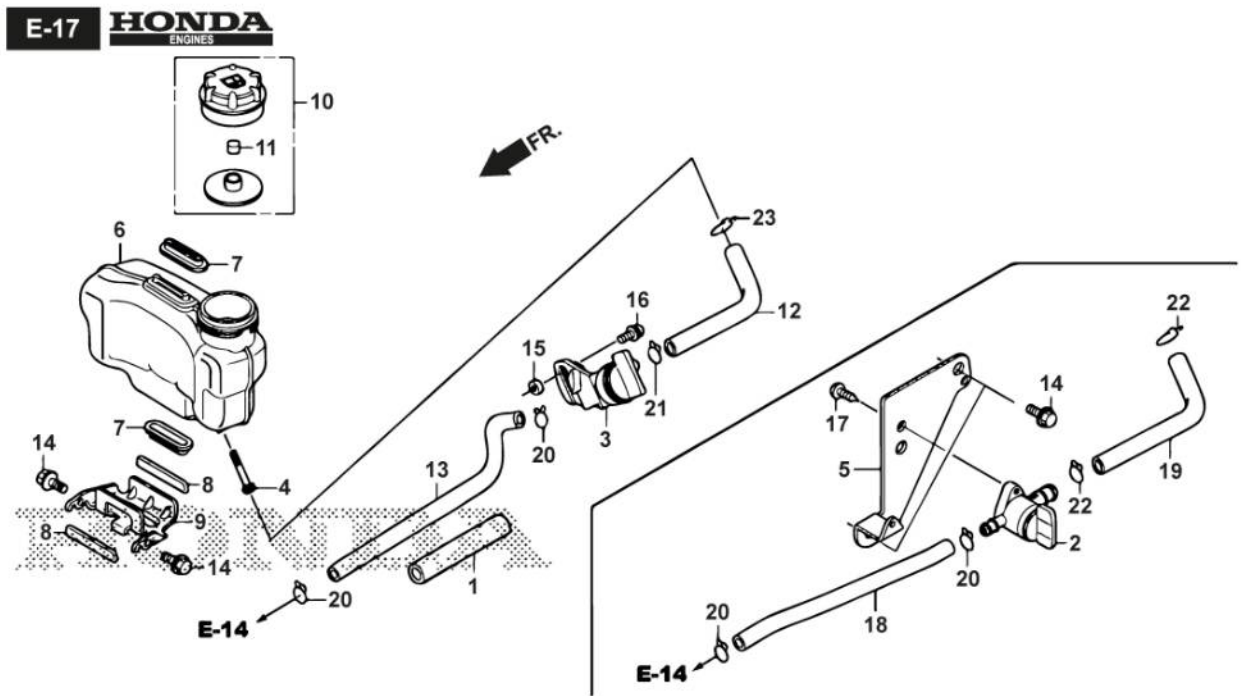

Fuel Tank

Bild Nr.	Anzahl	Teilenummer	Beschreibung	Hinweis	Von	Bis
2	1	118552021/0	Cock Assy., Fuel	Honda: 16950-Z0Y-003		
4	1	118552023/0	Strainer, Fuel	Honda: 16952-Z9R-000		
5	1	HONDA_SP	Honda Spare Parts	Honda: 16961-Z9L-000 - STAY, FUEL COCK		
6	1	118552050/0	Tank, Fuel	Honda: 17511-Z9L-800		
7	2	118552056/0	Rubber A, Tank Mounting	Honda: 17532-Z9L-000		
8	2	118552059/0	Rubber B, Tank Mounting	Honda: 17533-Z9L-000		
9	1	118552063/0	Stay, Fuel Tank	Honda: 17561-Z9L-000		
10	1	118551682/0	Cap Assy., Fuel Tank	Honda: 17620-Z9L-800		
11	1	HONDA_SP	Honda Spare Parts	Honda: 17622-888-010 - SPONGE, FUEL CAP BREATHER		
14	4	HONDA_SP	Honda Spare Parts	Honda: 90014-952-000 - BOLT, FLANGE, 6X14 (CT200)		
17	1	HONDA_SP	Honda Spare Parts	Honda: 93913-25220 - SCREW, TAPPING, 5X12 (PO)		
18	1	HONDA_SP	Honda Spare Parts	Honda: 95001-4511040 - TUBE, FUEL, 4.5X110 (95001-45001-60M)		
19	1	HONDA_SP	Honda Spare Parts	Honda: 95001-7516040 - TUBE, FUEL, 7.3X160 (95001-75001-60M)		
20	2	HONDA_SP	Honda Spare Parts	Honda: 95002-02080 - CLIP, TUBE (B8)		
22	2	HONDA_SP	Honda Spare Parts	Honda: 95002-02120 - CLIP, TUBE (B12)