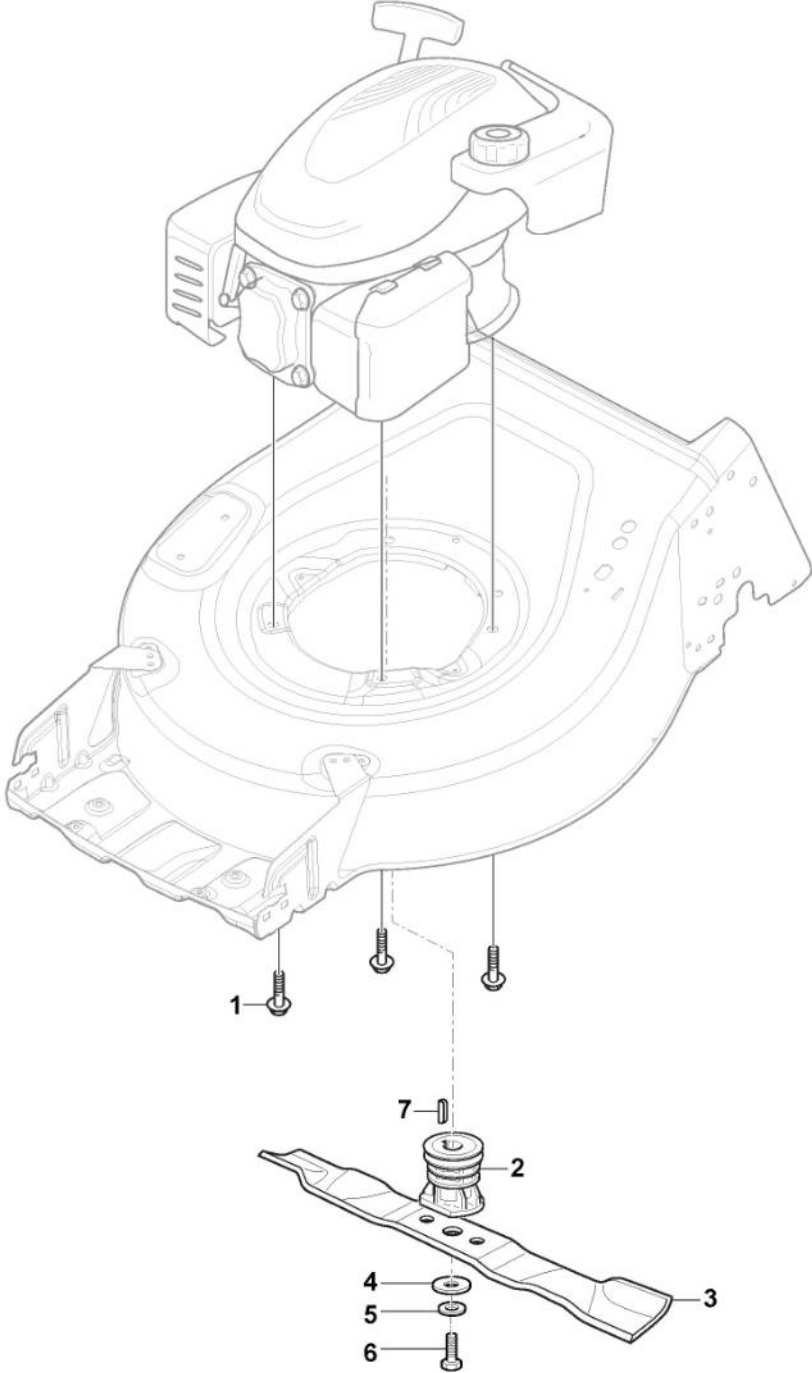

Holm

Bild Nr.	Anzahl	Teilenummer	Beschreibung	Hinweis	Von	Bis
1	1	381005275/0	Unterer Griff Obere Abdeckung			
2	1	322981479/0	Blockplatte			
3	1	381103382/1	Satz Hebel			
4	4	112735660/0	Schraube			
5	4	112154520/0	Mutter			
6	1	122450498/0	Drehpunktfeder handhaben			
7	1	322245070/0	Griffdrehpunktflansch			
8	1	381005277/0	Drehpunkt des oberen Griffs			
9	3	112523040/0	Scheibe			
10	3	112735599/0	Schraube			
11	1	322570217/0	Unterer Griff Untere Abdeckung			
12	3	112523000/1	Scheibe			
13	3	112728210/0	Schraube			
14	1	381108620/0	Satz Knöpfe			
15	1	122430323/0	Feder	Not for model with electric start		
16	1	112727799/0	Schraube	Not for model with electric start		
17	1	112521330/0	Scheibe	Not for model with electric start		
18	1	381030158/0	Kupplungsseil			
19	1	322551684/0	Kabelhalter ø25			
20	1	112154510/0	Mutter			
21	1	112727783/0	Schraube			
22	2	118390020/0	Kabelbefestigung			
23	1	133320504/0	Kabelbefestigung	Only for self propelled electric start		
24	1	381007690/0	Holm Oberteil, Gelb			
25	1	181103525/0	Hebel Antrieb, Schwarz			
26	1	181103526/0	Bremshebell			
27	1	381007700/0	Holm, Unterteil Gelb			
28	1	112154510/0	Mutter	Not for model with electric start		
29	1	181030106/0	Kabel, Motorbremse			

Geschwindigkeitsregler

Bild Nr.	Anzahl	Teilenummer	Beschreibung	Hinweis	Von	Bis
1	1	322722817/0	Schutz			
2	1	381007227/0	Variator Lever Assy			
3	1	322820086/0	Gummistopfen			
4	1	322722818/0	Schutz			
5	1	112154510/0	Mutter			
6	1	112727786/0	Schraube			
7	2	122450487/0	Feder			
8	1	381030167/0	Variator Kabel			

Auswureschutz

Bild Nr.	Anzahl	Teilenummer	Beschreibung	Hinweis	Von	Bis
1	1	322108309/1	Seitenauswurf			
2	1	381008161/1	Auswurfschutz Set			
3	2	112727803/0	Schraube			
4	1	322806659/0	Gelenkpunkt			
5	2	112154510/0	Mutter			
6	2	118203853/0	Haube			
7	1	122450456/1	Feder			
8	1	122517869/1	Bolzen			
9	4	112604896/0	Kronescheibe			
10	1	122517876/0	Bolzen			
11	1	322783013/0	Druckknopf			
12	1	122450493/0	Feder			