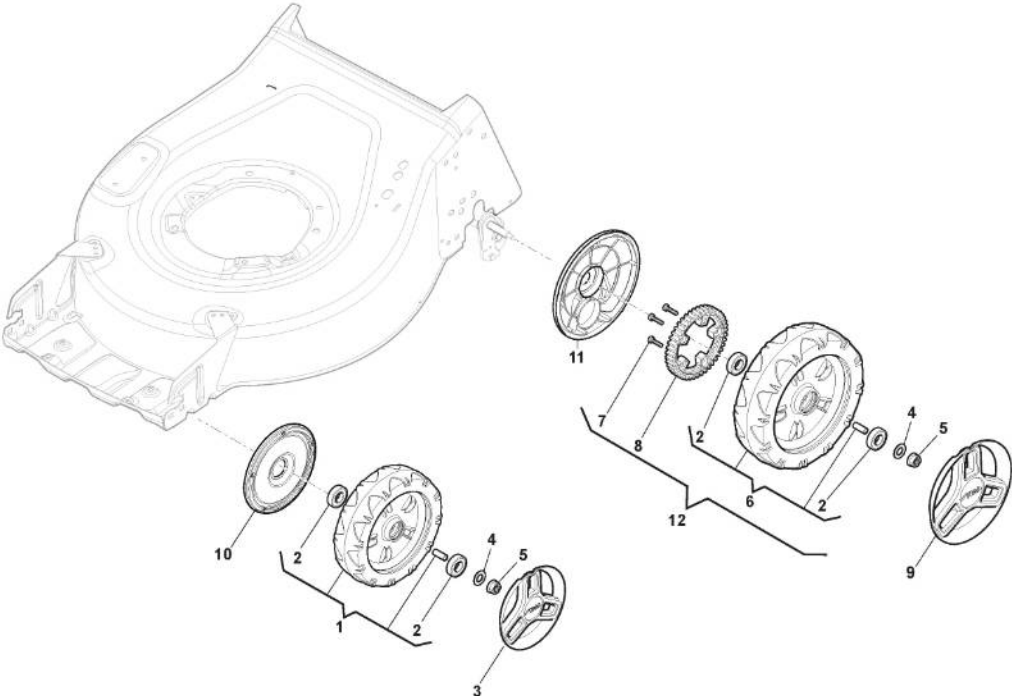

Rad und Radkappe

Bild Nr.	Anzahl	Teilenummer	Beschreibung	Hinweis	Von	Bis
1	2	381007416/2	Rad Ø 200	Only bearings NOT bushings		To S/N 19JA2WBH 009252
1	2	381007416/3	Rad Ø 200	Only bearings NOT bushings	From S/N 19JA2WBH 009253	
2	8	119216035/0	Kugellager			
3	2	322110744/0	Radkappe Grau			
4	4	112521350/0	Scheibe			
5	4	112155000/0	Mutter			
6	2	381007417/3	Rad Ø 280	Only bearings NOT bushings		
7	6	112728706/0	Schraube			
8	2	322120115/0	Kranz	Only for Self Propelled Models		
9	2	322110746/0	Radkappe Grau			
10	2	322600145/0	Schütz, Räder	As Optional		
11	2	322600240/0	Schütz, Räder	Only for Self Propelled Models		
12	2	381007472/2	Rad	Only bearings NOT bushings