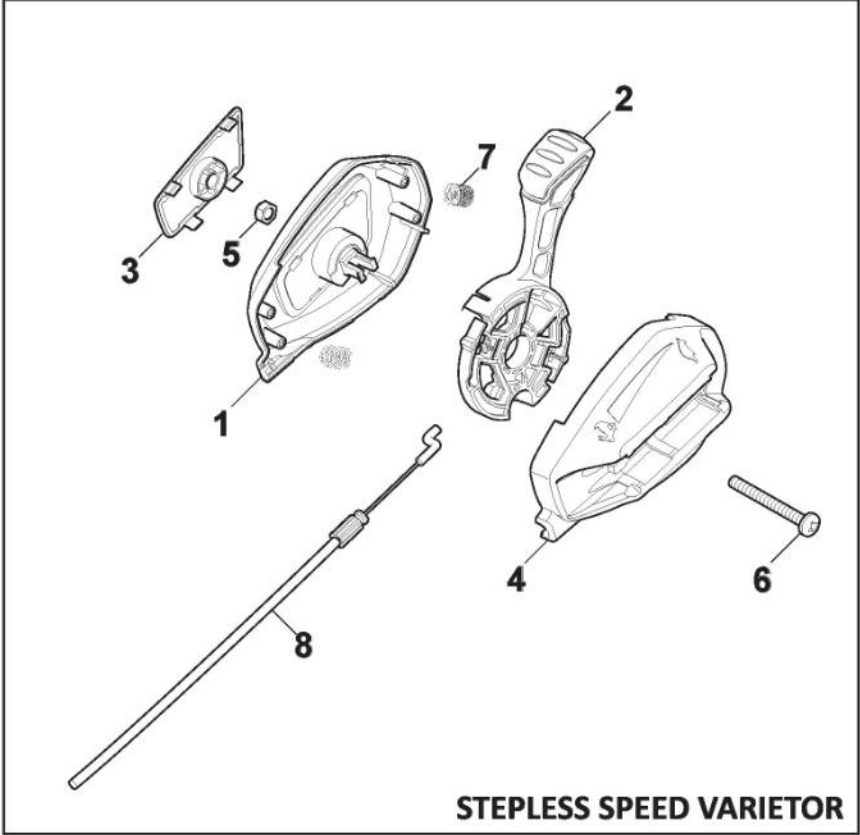

Geschwindigkeitsregler

Bild Nr.	Anzahl	Teilenummer	Beschreibung	Hinweis	Von	Bis
1	1	322722817/0	Schutz			
2	1	381007227/0	Variator Lever Assy			
3	1	322820086/0	Gummistopfen			
4	1	322722818/0	Schutz			
5	1	112154510/0	Mutter			
6	1	112727786/0	Schraube			
7	2	122450487/0	Feder			
8	1	381030167/0	Variator Kabel