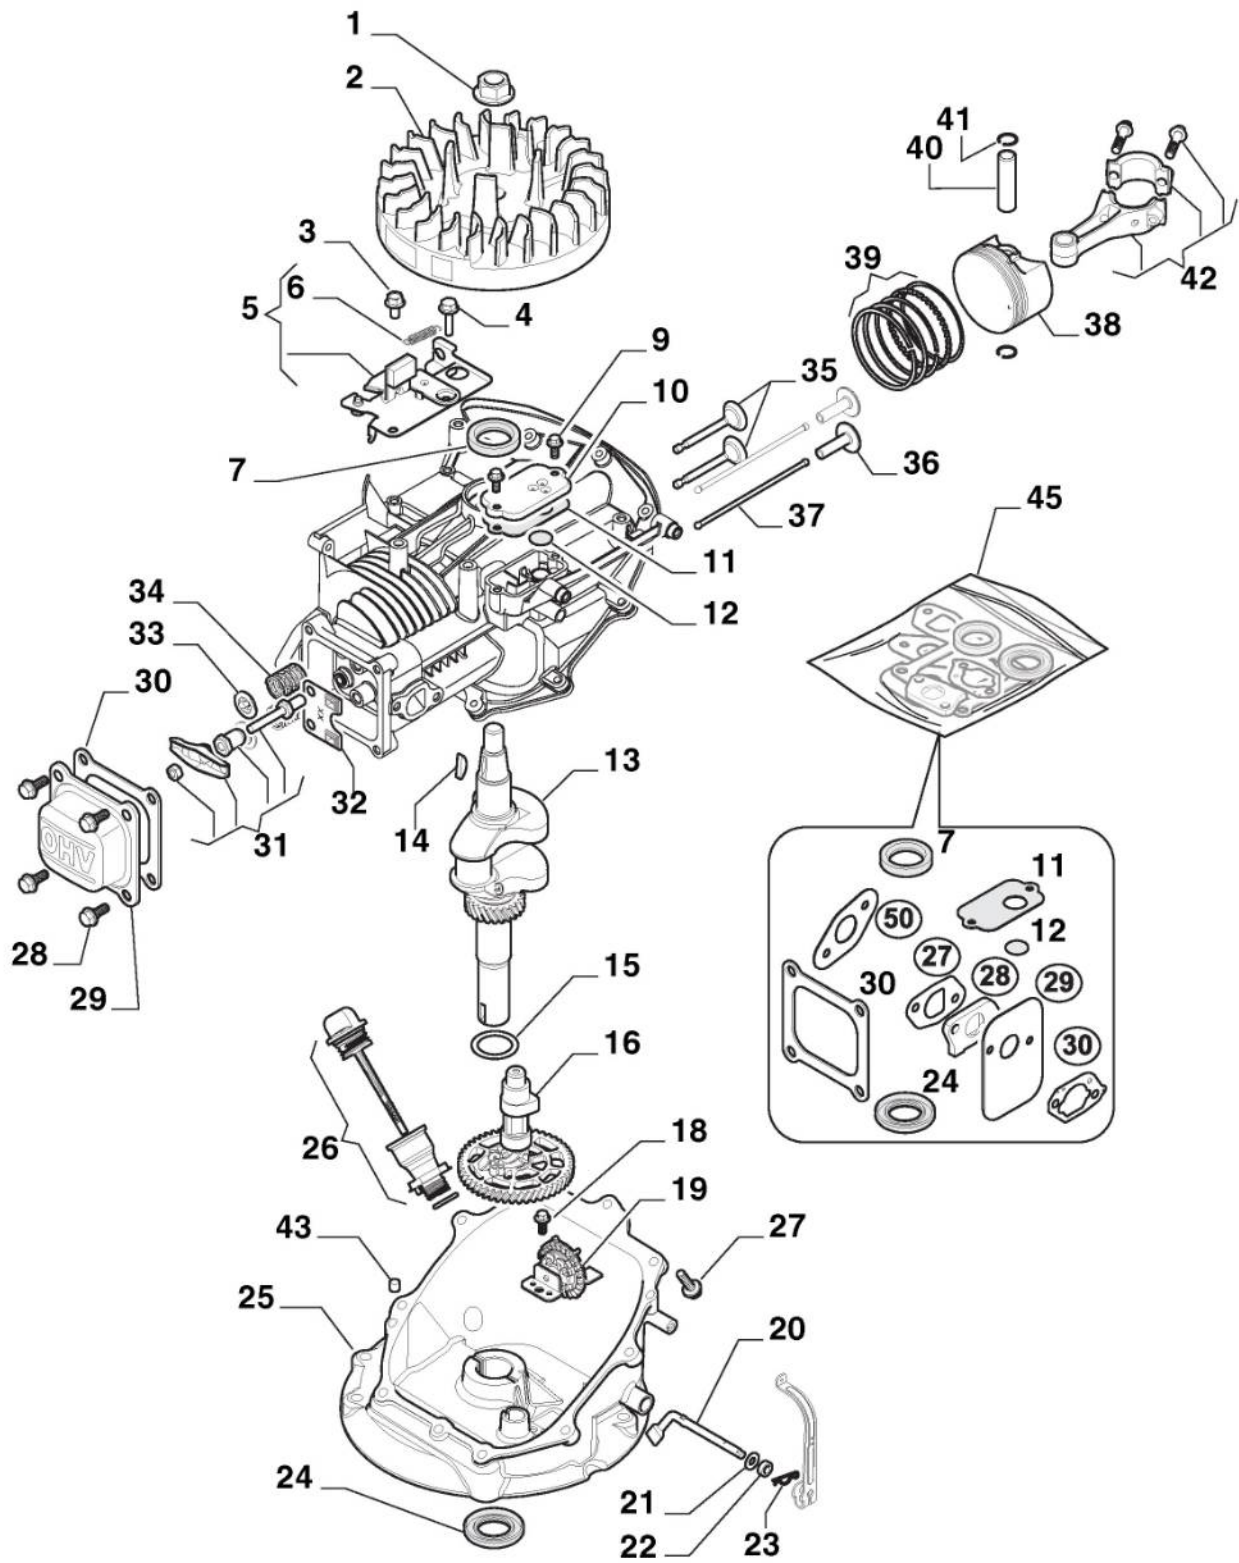

Motor - Kolben, Motorwelle

Bild Nr.	Anzahl	Teilenummer	Beschreibung	Hinweis	Von	Bis
1	1	118550336/0	Mutter			
2	1	118552512/0	Schwungrad Magnet			
3	1	118551277/0	Bolzen			
4	1	112791500/0	Schraube			
5	1	118551483/0	Bremse			
6	1	118550911/0	Feder			
7	1	118550300/0	Dichtring			
9	2	112789000/0	Schraube			
10	1	118550904/0	Deckel			
11	1	118550903/0	Dichtungen			
12	1	118550902/0	Ventil			
13	1	118551447/0	Set Motorwelle			
14	1	118550288/0	Schwungrad Schlüssel			
15	1	118550283/0	Scheibe			
16	1	118550890/0	Nockenwelle			
18	1	112789000/0	Schraube			
19	1	118550888/0	Satz Drezahlregler			
20	1	118550936/0	Vergaserleistungshebelgestänge			
21	1	118550666/0	Scheibe			
22	1	118550935/0	Dichtring			
23	1	118550856/0	Split			
24	1	118550379/0	Dichtring			
25	1	118551209/1	Motorgehäuse			
26	1	118550887/0	Satz Ölstopfen			
27	10	112791500/0	Schraube			
28	4	118551276/0	Bolzen			
29	1	118550891/0	Ventilabdeckung			
30	1	118550892/0	Dichtung			
31	2	118550893/0	Satz Kipphebel			
32	1	118550894/0	Platte			
33	2	118550895/0	Sperrung			
34	2	118550896/0	Feder			
35	1	118550910/0	Satz Ansaugventil + Abflussventil			
36	2	118550291/0	Satz Ventilheber			
37	2	118550912/0	Stange			
38	1	118552519/0	Kolben			
39	1	118551445/0	Set Elastische Ringe			
40	1	118550915/0	Kolbenbolzen			
41	2	118550914/0	Anschlag Zapfen			
42	1	118550916/0	Set Pleuelstange			
43	2	118551223/0	Gewindestift			
45	1	118550940/0	Satz Dichtungen Motor