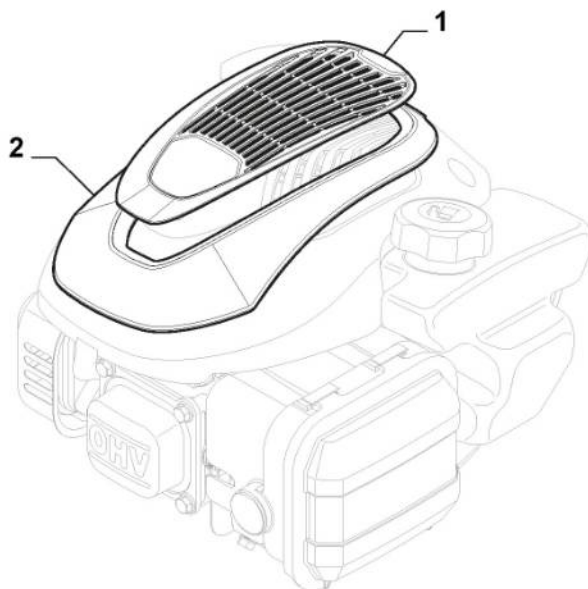

Motorhaube

Bild Nr.	Anzahl	Teilenummer	Beschreibung	Hinweis	Von	Bis
1	1	322055629/0	Couvre Gris			
2	1	322055630/0	Protecteur, Jaune			
3	1	322055627/0	Couvre Gris