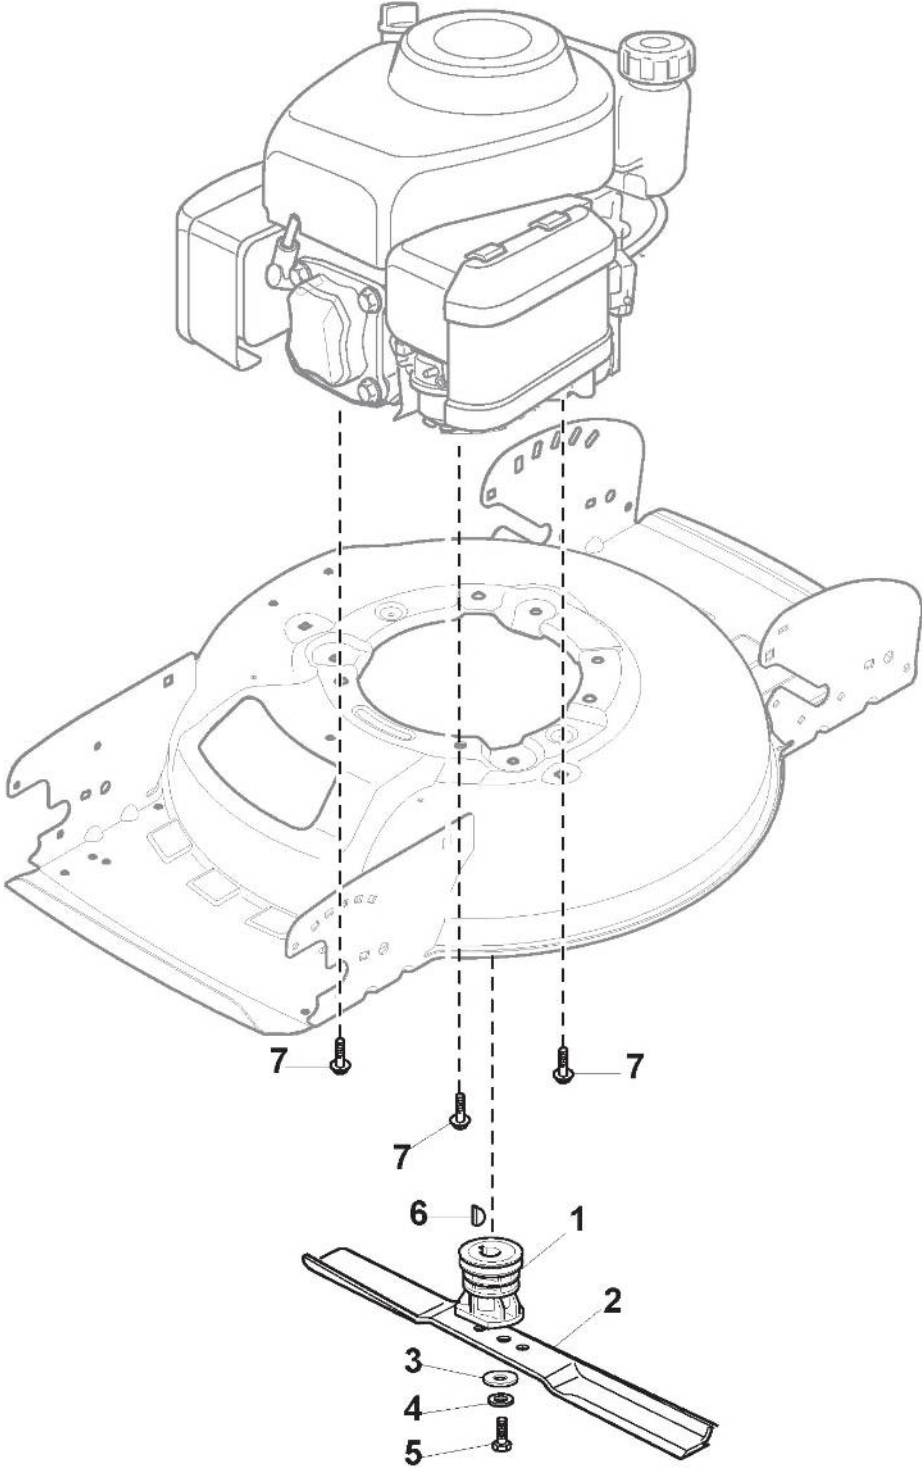

Schneidwerkzeug (Messer)

Bild Nr.	Anzahl	Teilenummer	Beschreibung	Hinweis	Von	Bis
1	1	122465607/3	Nabe Mit Scheibe, Motorwelle Ø 22.2	ST./B&S Engine		To 31-January- 2019
1	1	122465607/4	Nabe Mit Scheibe, Motorwelle Ø 22.2	ST./B&S Engine	From 01-Februar y-2019	
2	1	181004158/0	Mulching Klinge			
3	1	112523080/0	Scheibe			To
3	1	322680021/0	Scheibe		From 01-Septem ber-2016	2016
4	1	112508125/0	Federscheibe			To
4	1	112508128/0	Federscheibe		From 01-October- 2018	ber-2018
5	1	112735698/0	Schraube			
6	1	112139100/0	Schlüssel	ST./B&S Engine		
7	3	112735108/1	Schraube