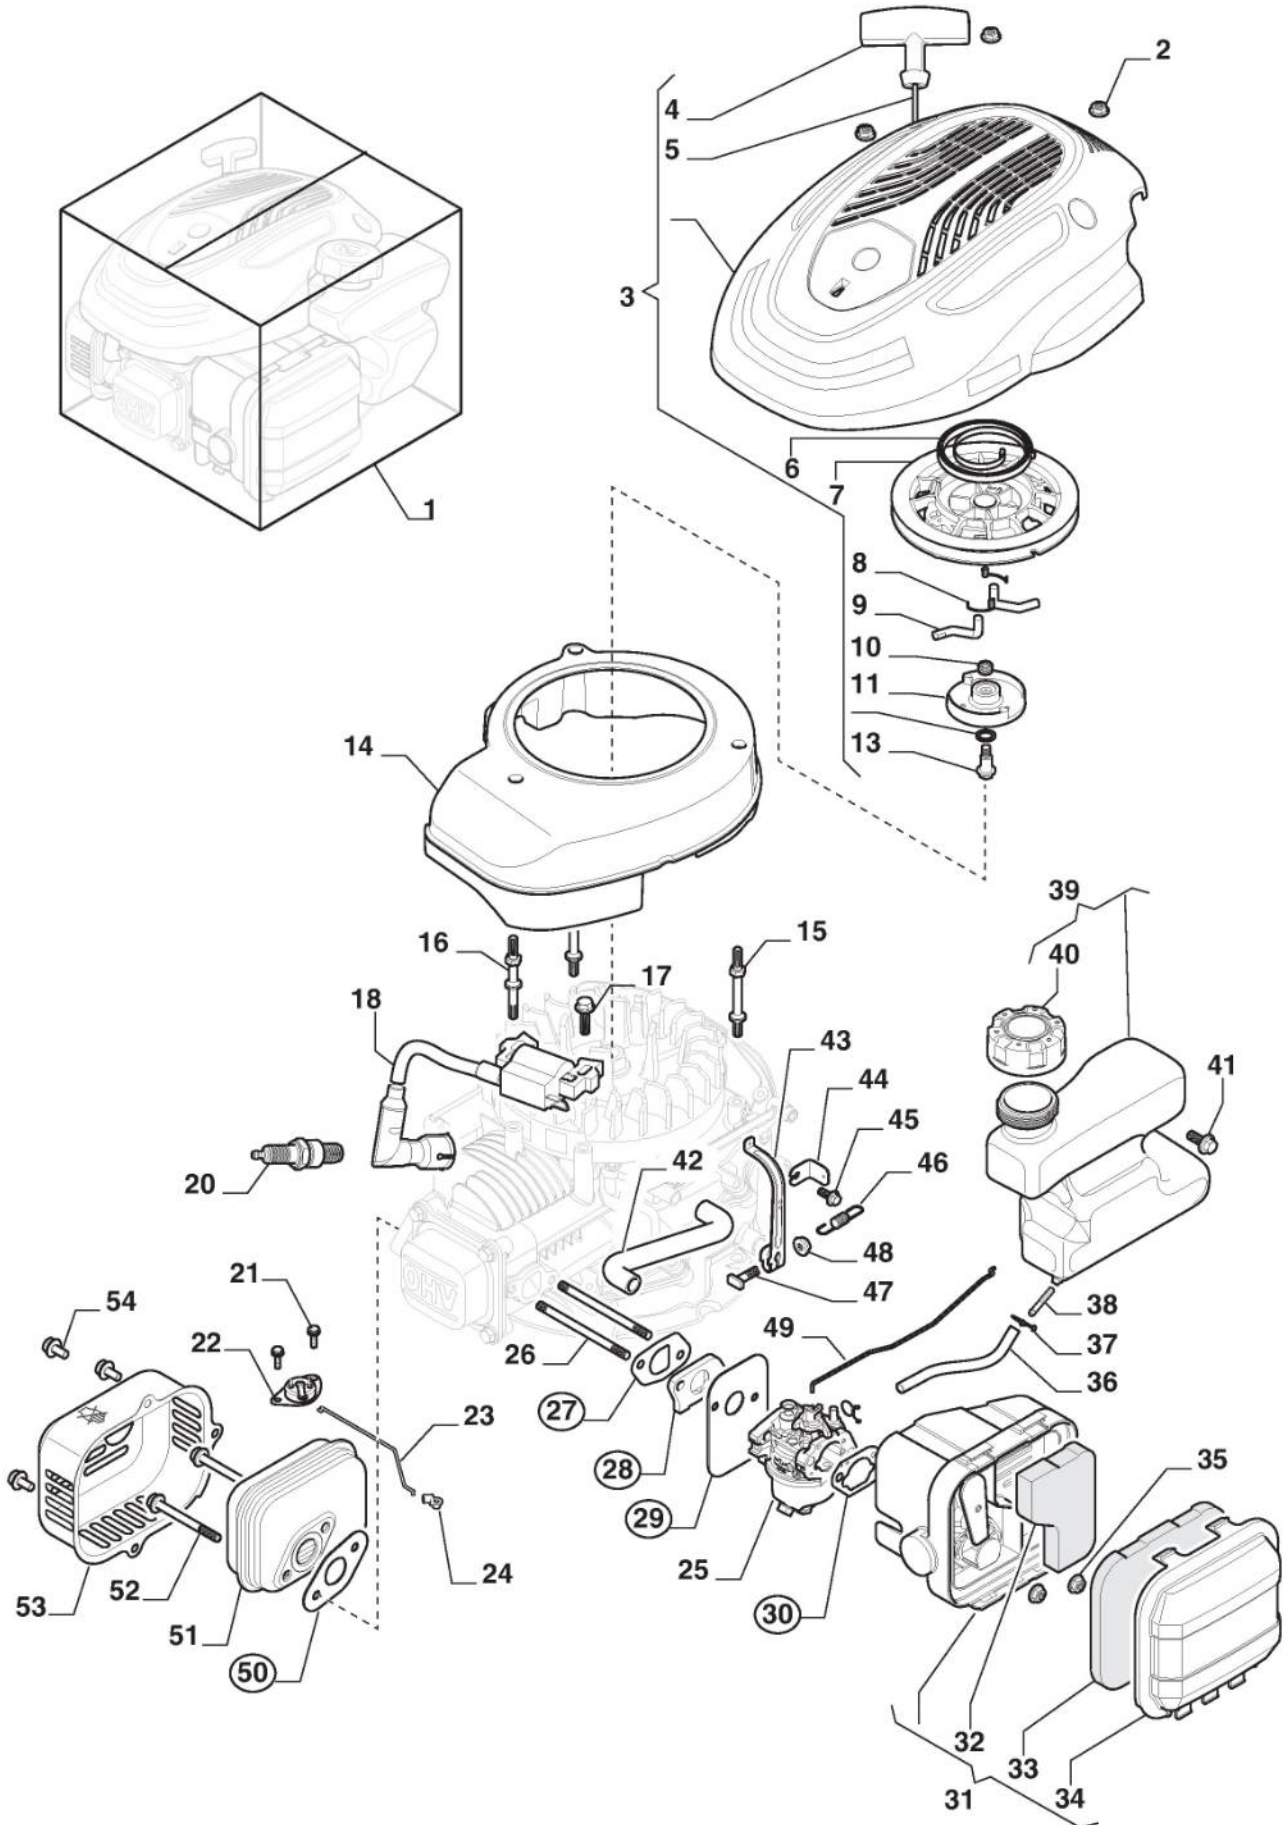

Motor - Vergaser, Tank

Bild Nr.	Anzahl	Teilenummer	Beschreibung	Hinweis	Von	Bis
51	1	118551464/0	Schalldämpfer			
52	2	112792425/0	Schraube			
53	1	118550900/0	Schalldämpferschutz			
54	3	118551277/0	Bolzen