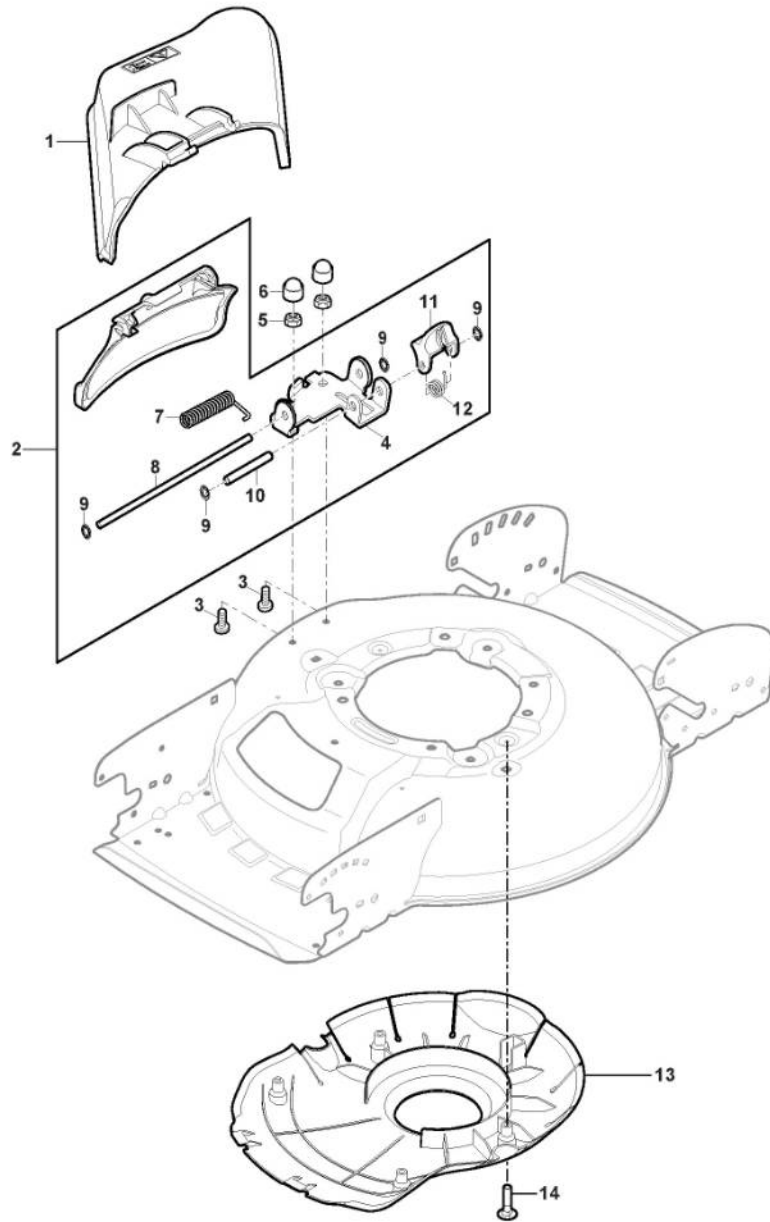

Auswureschutz

Bild Nr.	Anzahl	Teilenummer	Beschreibung	Hinweis	Von	Bis
1	1	322108314/0	Leitblechsatz			
2	1	381008160/0	Auswurfschutz Set			To
2	1	381008160/1	Auswurfschutz Set		From 01-Novemb er-2018	2018
3	2	112727803/0	Schraube			
4	1	322806659/0	Gelenkpunkt			
5	2	112154510/0	Mutter			
6	2	118203853/0	Haube			
7	1	122450456/0	Feder			To
7	1	122450456/1	Feder		From 01-Novemb er-2018	2018
8	1	122517869/1	Bolzen			
9	4	112604896/0	Kronescheibe			
10	1	122517876/0	Bolzen			
11	1	322783013/0	Druckknopf			
12	1	122450493/0	Feder			
13	1	322060269/0	Schutz Mulching			
14	4	112728531/0	Schraube