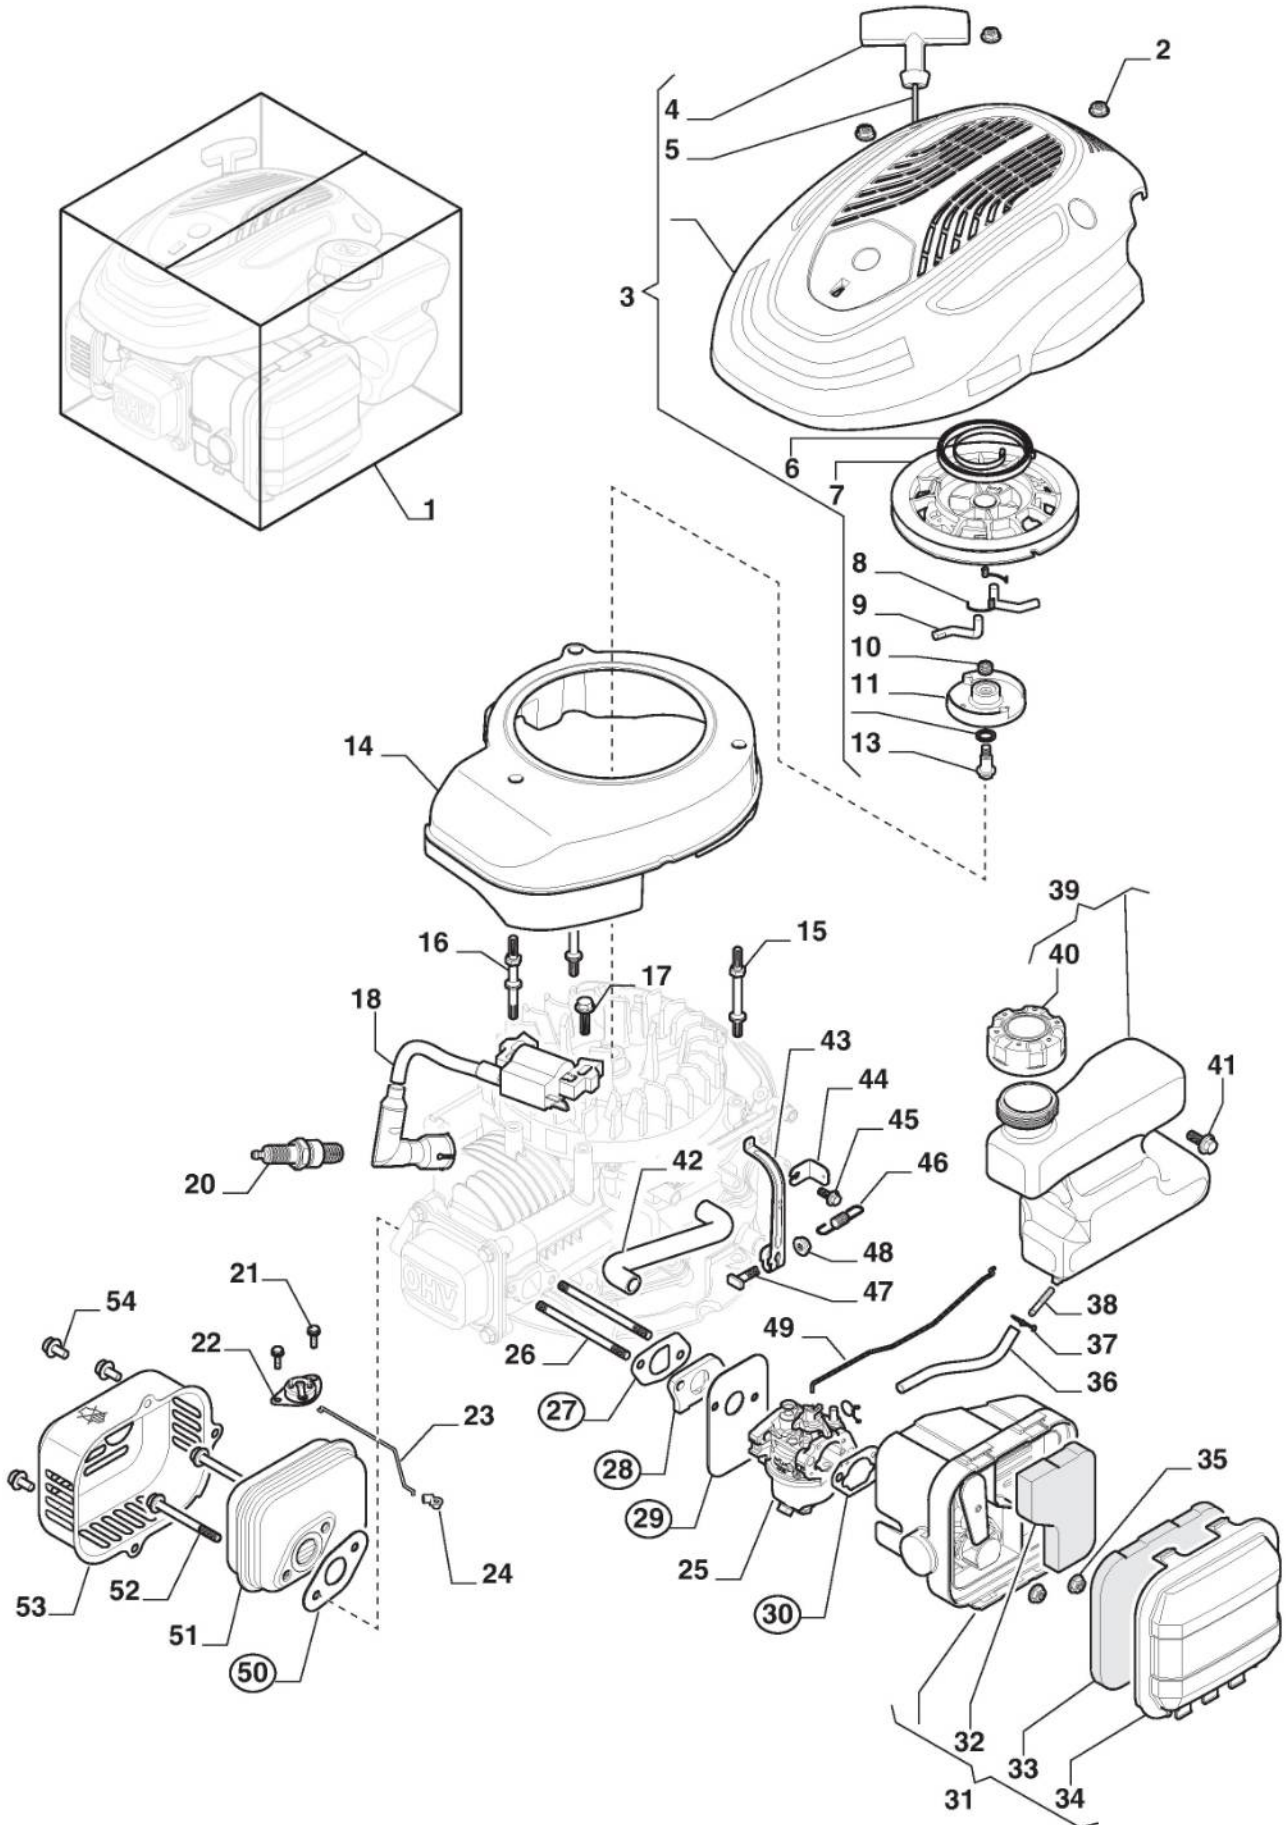

Motor - Vergaser, Tank

Bild Nr.	Anzahl	Teilenummer	Beschreibung	Hinweis	Von	Bis
1	1	118550941/1	Motor Komplett			
2	3	112292102/0	Mutter			
3	1	118551467/0	Set Starter			
4	1	118551619/0	Griff Starter			
5	1	118550779/0	Seil Starter			
6	1	118551621/0	Feder Starter			
7	1	118551620/0	Riemenscheibe Starter			
8	2	118551626/0	Feder			
9	2	118551622/0	Ratchet, Starter			
10	1	118551625/0	Feder			
11	1	118551623/0	Deckel			
13	1	118551624/0	Stud			
14	1	118550908/0	Luftführung			
15	2	118550907/0	Bolzen			
16	1	118550906/0	Bolzen			
17	1	112791500/0	Schraube			
18	1	118551475/0	Elektronikspule			
20	1	9400-0244-00	Zündkerze			
21	2	112789000/0	Schraube			
22	1	118551456/0	Starter Betaetigung			
23	1	118551459/0	Tige			
24	1	118551352/0	Sperrung			
25	1	118551451/1	Vergaser			
26	2	118550930/0	Stiftschraube			
27	1	118550929/0	Dichtung			
28	1	118552513/0	Thermoisolierung			
29	1	118550927/0	Dichtung			
30	1	118550924/0	Dichtung			
31	1	118551461/0	Luftfilter			
32	1	118550946/0	Filterelement			
33	1	118550945/0	Filterelement			
34	1	118550944/0	Luftfilterdeckel			
35	2	112292102/0	Mutter			
36	1	118551481/0	Kraftstoffleitung			
37	2	118550918/0	Rohrschelle			
38	1	118550314/0	Treibstofffilter			
39	1	118551454/0	Tank			
40	1	118550943/1	Tankeinfüllstopfen			
41	2	112792099/0	Schraube			
42	1	118550920/0	Entlüfterrohr			
43	1	118550933/0	Hebel			
44	1	118550931/0	Platte			
45	1	112789000/0	Schraube			
46	1	118550932/0	Feder			
47	1	118550805/0	Schraube			
48	1	118550806/0	Mutter			
49	1	118550925/0	Reglerzugstange			
50	1	118550898/0	Schalldämpferdichtung