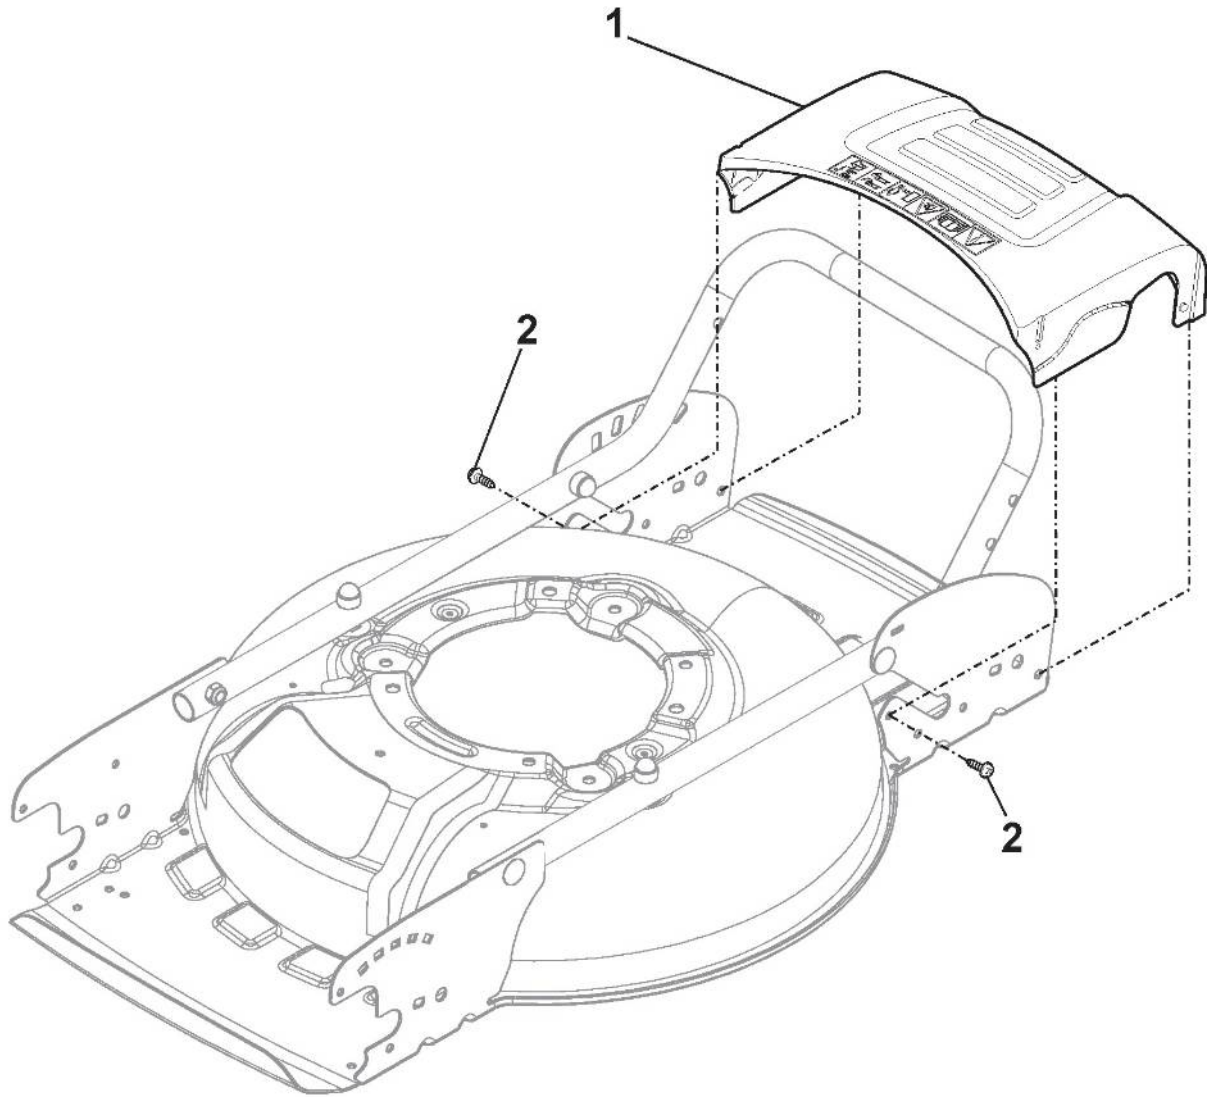

Gehäuse Und Schnittverstellung

Bild Nr.	Anzahl	Teilenummer	Beschreibung	Hinweis	Von	Bis
1	1	381004782/1	Gehäuse Grau	Side Discharge		
2	1	381302877/0	Achse, Vorderrad			
3	1	181003126/0	Antrieb Set			
4	2	322042066/0	Büchse			
5	2	112521371/0	Scheibe			
6	4	112608600/0	Seeger			
7	2	122753000/0	Stift			
8	2	322600204/0	Schütz, Räder			
9	1	122570110/1	Ritzel Rechtes	Metal		
9	1	322570138/0	Ritzel Rechtes	Plastic		
10	1	122570120/1	Ritzel Linkes	Metal		
10	1	322570139/0	Ritzel Linkes	Plastic		
11	1	322785476/0	Halter			
12	1	322785477/1	Halter			
13	1	322785478/0	Halter			
14	1	322785479/0	Halter			
15	19	112728697/0	Schraube			
16	1	135063801/0	Keilriemen			
17	1	122450437/0	Feder			
18	1	133320022/0	Rohrschelle			
19	1	381302879/0	Achse, Hinterrad			
20	1	322322857/0	Hebel, Höheverstellung			
21	1	322394528/0	Griff			
22	1	122446192/0	Feder			
23	1	122534131/0	Bolzen			
24	1	112154510/0	Mutter			
25	2	322600204/0	Schütz, Räder			
26	2	322785474/0	Halter			
27	2	322785475/0	Sektor, Höheverstellung			
28	1	122033332/0	Verstellungstange			
29	2	112604899/0	Kronescheibe			
30	1	122446184/0	Feder			
31	1	112645705/0	Stift			
32	1	122601921/0	Riemenscheibe, Motorwelle Ø 25			
33	4	112521350/0	Scheibe			
34	4	112155015/0	Mutter			
35	4	122671661/0	Scheibe			

Maske

Bild Nr.	Anzahl	Teilenummer	Beschreibung	Hinweis	Von	Bis
1	1	381390126/0	Deckel			
2	1	322393739/0	Griff			To
2	1	322393739/1	Griff		From	2017
3	1	322393659/0	Griff, Unterteil		01-September-2017	
4	8	112728697/0	Schraube			
5	2	112728124/0	Schraube			
6	1	114367494/2	Etikett STIGA logo			