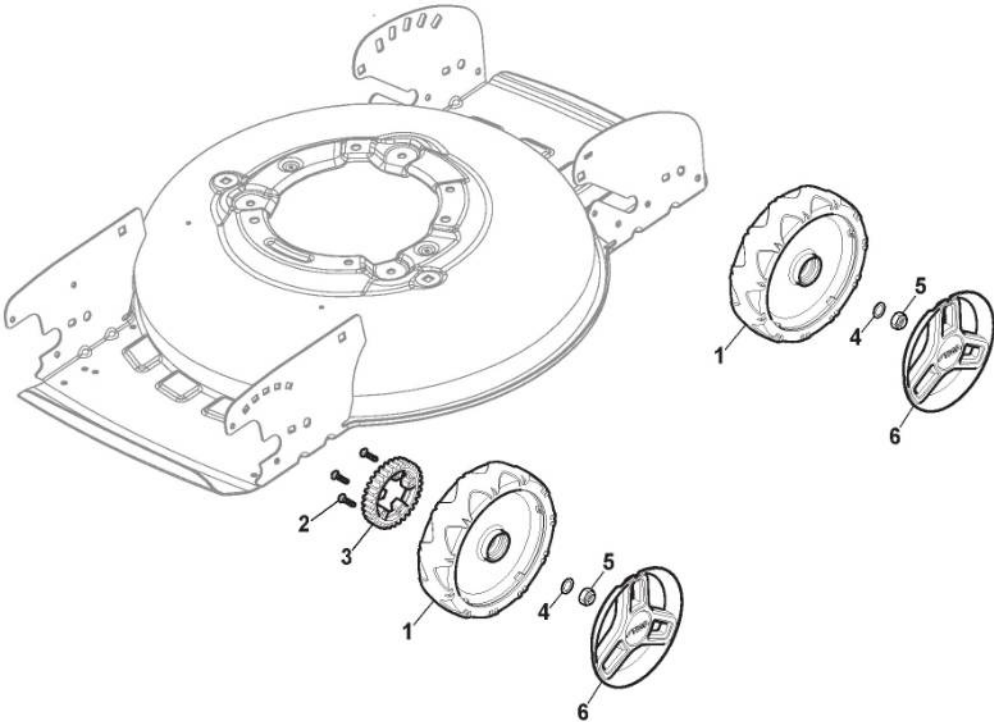

Maske

Bild Nr.	Anzahl	Teilenummer	Beschreibung	Hinweis	Von	Bis
1	1	381390126/0	Deckel			
2	1	322393739/0	Griff			To
2	1	322393739/1	Griff		From	2017
3	1	322393659/0	Griff, Unterteil		01-September-2017	
4	8	112728697/0	Schraube			
5	2	112728124/0	Schraube			
6	1	114367494/2	Etikett STIGA logo			

Hintere Abdeckung

Bild Nr.	Anzahl	Teilenummer	Beschreibung	Hinweis	Von	Bis
1	1	322055258/0	Haube			
2	2	112728697/0	Schraube			

Holm

Bild Nr.	Anzahl	Teilenummer	Beschreibung	Hinweis	Von	Bis
1	1	381005275/0	Unterer Griff Obere Abdeckung			
2	1	322981479/0	Blockplatte			
3	1	381103382/1	Satz Hebel			
4	4	112735660/0	Schraube			
5	4	112154520/0	Mutter			
6	1	122450498/0	Drehpunktfeder handhaben			
7	1	322245070/0	Griffdrehpunktflansch			
8	1	381005277/0	Drehpunkt des oberen Griffs			
9	3	112523040/0	Scheibe			
10	3	112735599/0	Schraube			
11	1	322570217/0	Unterer Griff Untere Abdeckung			
12	3	112523000/1	Scheibe			
13	3	112728210/0	Schraube			
14	1	381108620/0	Satz Knöpfe			
15	1	122430323/0	Feder	Not for model with electric start		
16	1	112727799/0	Schraube	Not for model with electric start		
17	1	112521330/0	Scheibe	Not for model with electric start		
18	1	381030160/0	Kupplungsseil			
19	1	322551684/0	Kabelhalter ø25			
20	1	112154510/0	Mutter			
21	1	112727783/0	Schraube			
22	2	118390020/0	Kabelbefestigung			
23	1	133320504/0	Kabelbefestigung	Only for self propelled electric start		
24	1	381007690/0	Holm Oberteil, Gelb			
25	1	181103525/0	Hebel Antrieb, Schwarz			
26	1	181103526/0	Bremshebel			
27	1	381007694/0	Holm Mittelteil, Gelb			
28	1	112154510/0	Mutter	Not for model with electric start		
29	1	181030054/0	Kabel, Motorbremse			
30	4	118566110/0	Gummistopfen			
31	2	112691115/0	Schraube			
32	6	118203854/0	Haube			
33	6	112155000/0	Mutter			
34	4	112818900/0	Schraube			
35	1	381007702/0	Holm Unterteil Recht, Gelb			
36	1	381007704/0	Holm Unterteil Links, Gelb			