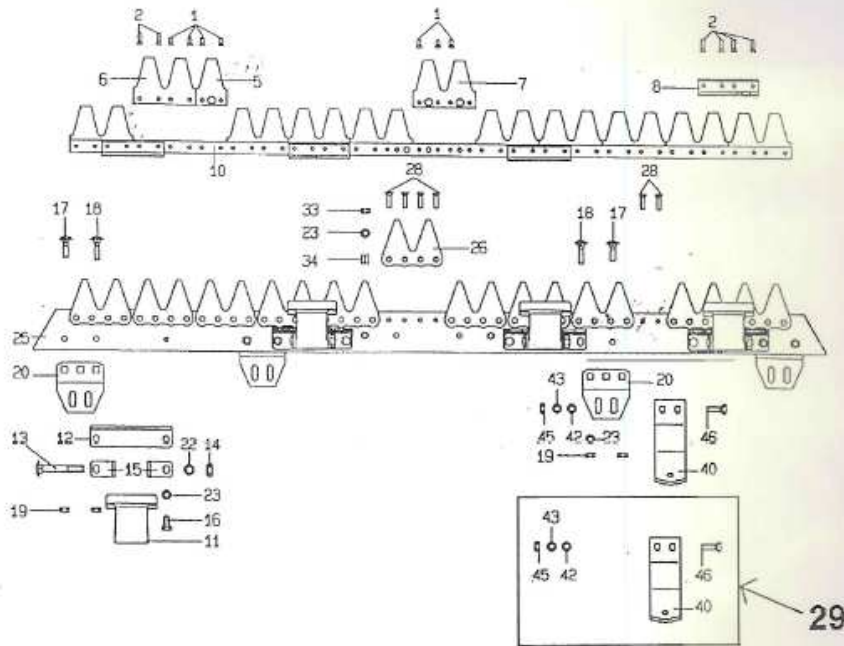

TAV. N.270 BARRA ESM cm. 92

POS.	CODICE	DESCRIZIONE	Q.TA'
1	0200600310	Ribattino 5x12	
2	0227000020	Ribattino 5x20	
5	0227000050	Sezione	
6	0227000060	Sezione doppia	
7	0227000070	Sezione doppia	
8	0227000080	Guida	
10	0227000101	Lama cm.91	
11	0227000110	Premilama	
12	0227000120	Piastra	
13	0227000130	Vite	
14	0227000140	Dado	
15	0227000150	Piastra	
16	0200100380	Vite	
17	0227000170	Vite per barra	
18	0227000180	Vite per barra	
19	0200100080	Dado M8	
20	0227000200	Supporto suola	

POS.	CODICE	DESCRIZIONE	Q.TA'
22	0200600110	Rosetta	
23	0200100070	Rondella	
25	0227000251	Supp.dente per barra cm.91	
26	0227000260	Dente inferiore doppio	
28	0207200090	Ribattino per barra	
29	0227000290	Suola completa per pos. 40/46	
33	0200100060	Dado	
34	0208400220	Boccola	
40	0207200200	Suola	
42	0200100070	Rondella	
43	0200300160	Rosetta	
45	0200100080	Dado	
46	0200200180	Vite	
	0227000001	Barra completa cm.91