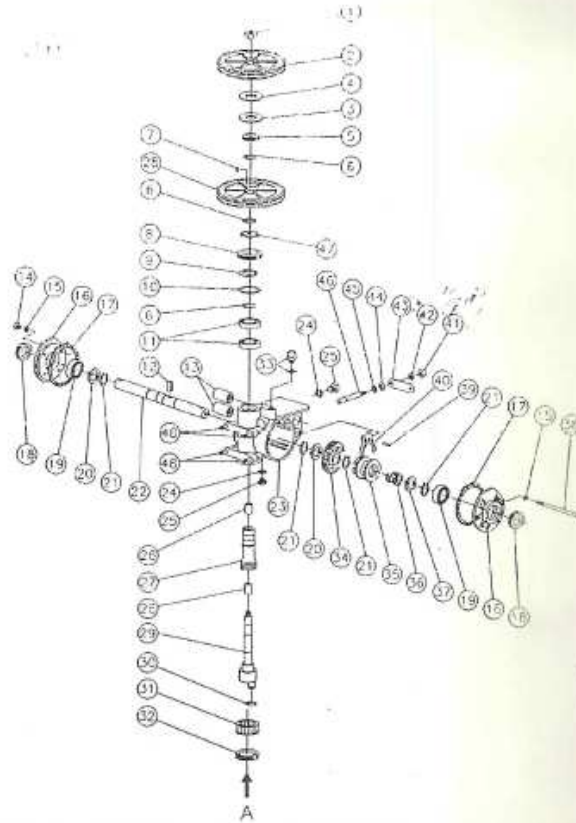

TAV. N.309 GRUPPO TRASMISSIONE

POS. CODICE DESCRIZIONE Q.TA'

POS.	CODICE	DESCRIZIONE	Q.TA'
1	0203000060	Dado M 14X1,5	1
2	0221700120	Puleggia	1
3	0207800450	Spessore	1
4	0230900040	Ralla	1
5	0230900050	A.T. 20X26X4	1
6	0222600050	Seeger E 35	3
7	0227500130	Chiavetta 5X5X20	1
8	0230900080	A.T. 35X55X7	1
9	0230900090	Seeger I 55	1
10	0230900100	Spessore	1
11	0230900110	Cuscinetto 61907	2
12	0227500720	Linguetta	1
13	0206600330	Antivibrante	2
14	0200100010	Dado cieco M 8	4
15	0200100020	Rondella	8
16	0206600260	Coperchio laterale	2
17	0206600760	Guarnizione	2
18	0206600290	A.T. 25X47X10	2
19	0200100090	Cuscinetto 6205	2
20	0200800220	Spessore	2
21	0200700100	Seeger E 25	4
22	0222300320	Albero porta ruote	1
23	0230900230	Corpo centrale	1
24	0200900210	Rondella	2
25	0225200740	Tappo	2

POS. CODICE DESCRIZIONE Q.TA'

POS.	CODICE	DESCRIZIONE	Q.TA'
26	0230900260	Boccola	2
27	0230900270	Albero senza fine	1
28	0230900280	Puleggia	1
29	0230900290	Albero c/eccentrico	1
30	0200100540	Seeger E 17	1
31	0221700620	Astuccio HK 4516	1
32	0221700630	A.T. 45X60X7	1
33	0228700780	Tappo sfiato	1
34	0221700650	Corona elicoidale sx.	1
35	0221700660	Collarino	1
36	0221700670	Molla	1
37	0206600630	Spessore	1
38	0206600640	Vite TE M8X140	4
39	0201700920	Spina elastica	1
40	0206600590	Forcella	1
41	0200100080	Dado M 8	1
42	0200100050	Rondella D.8	1
43	0230900430	Levetta	1
44	0227500910	Spessore	1
45	0206600470	A.T. OR 115	1
46	0221700340	Asta disinnesto ruote	1
47	0204800190	Spessore	1
48	0227501320	Prigioniero MRX20	4