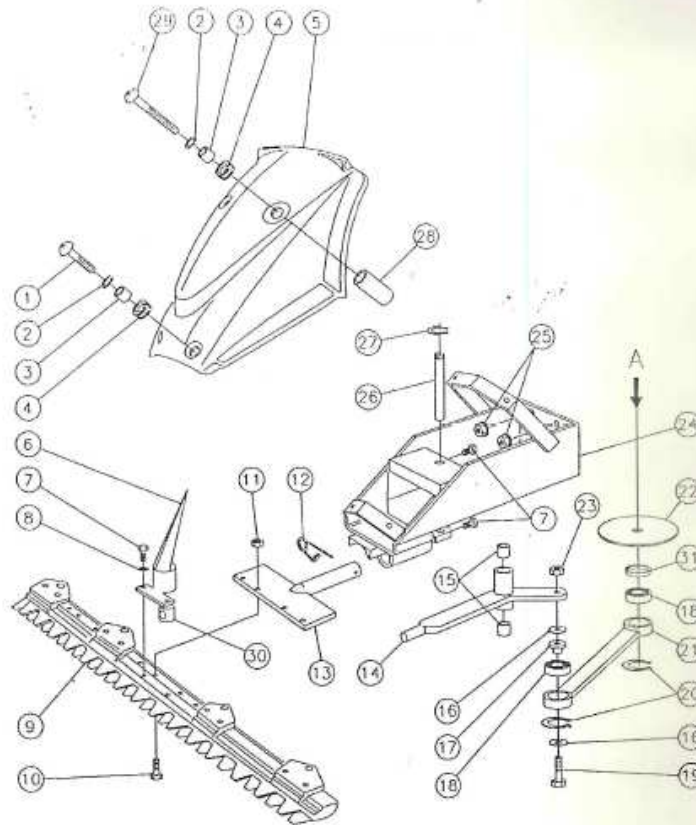

TAV. N. 308 GRUPPO TELAIO E COFANO

POS.	CODICE	DESCRIZIONE	Q.TA'

1	0200600480	Vite TCB M6X25	2
2	0200600490	Rondella D.6X18	4
3	0227100950	Boccola	4
4	0227100940	Gommino	4
5	0230800051	Cofano protezione	1
6	0221600810	Spartierba barra ESM	1
7	0200100380	Vite TE M8X16	4
8	0200300160	Rondella D.8	2
9	0227000001	Barra ESM cm.92	1
10	0200200180	Vite TE M8X25	4
11	0200200090	Dado aut. M 8	4
12	0200400020	Copiglia speciale	1
13	0221700470	Supporto barra	1
14	0221700520	Braccio comando barra	1
15	0221700510	Boccola sint.	2
16	0227500910	Spessore	3

POS.	CODICE	DESCRIZIONE	Q.TA'

17	0222300710	Boccola	1
18	0206600450	Cuscinetto 6203/2RS	2
19	0222300720	Vite TE M12X50	1
20	0200100580	Seeger I 40	1
21	0222300730	Biella	1
22	0230800220	Disco inferiore	1
23	0213600280	Dado aut. M12X1,5	1
24	0230800240	Supporto gr.falciante	1
25	0222700120	Dado c/rondella M 8	4
26	0221700400	Perno movimento barra	1
27	0200100280	Seeger E 16	1
28	0200200060	Distanziale	2
29	0230800290	Vite TCB M6X70	2
30	0221600700	Cilindretto	1
31	0230800310	Distanziale	1