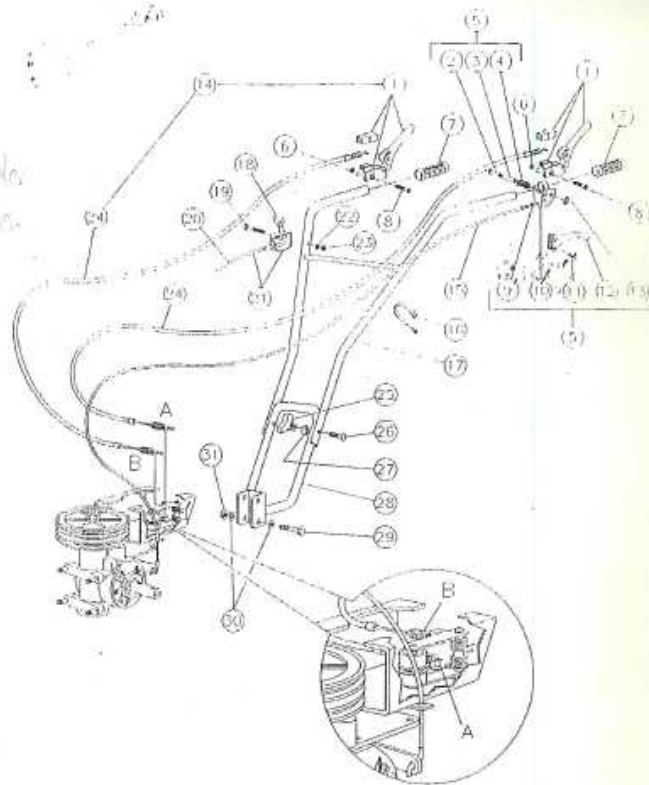

## TAV. N.310 GRUPPO STEGOLA

24 = Anello guida  
25 = Anello Collet.

POS. CODICE DESCRIZIONE Q.TA'

POS.	CODICE	DESCRIZIONE	Q.TA'
1	0227100020	Leva rossa	2
2	0228800330	Perno	1
3	0228800690	Spessore	1
4	0228800340	Molla	1
5	0231000050	Leva non staz.	1
6	0201000110	Dado	2
7	0227100010	Manopola	2
8	0222200140	Vite	2
9	0228800350	Bussola	1
10	0231000100	Supporto leva	1
11	0228800390	Gancio	1
12	0228800380	Leva	1
13	0228800360	Seeger	1
14	0231000140	Leva c/filo inn.dis.	2
15	0231000150	Filo sbloc. Ruote	1
16	0222400460	Fascetta	4
17	0231000170	Stegola	1

POS. CODICE DESCRIZIONE Q.TA'

POS.	CODICE	DESCRIZIONE	Q.TA'
18	0201500050	Manettino	1
19	0222200140	Vite TCE M6X40	1
20	0231000200	Filo acc. c/HONDA	1
21	0231000210	Filo c/man. c/HONDA	1
22	0200100720	Rondella	1
23	0200300120	Dado cieco M6	1
24	0231000240	Filo innesto barra	2
25	0221900590	Pomello fiss.stegola	2
26	0221900600	Vite TTDE M8X40	2
27	0201400640	Rondella	2
28	0221600530	Supporto manubrio	1
29	0201100890	Vite TE M10X75	2
30	0201100340	Rondella D.10	4
31	0207810550	Dado M 10	2

POS.	CODICE	DESCRIZIONE	Q.TA'
------	--------	-------------	-------

17	0222300710	Boccola	1
18	0206600450	Cuscinetto 6203/2RS	2
19	0222300720	Vite TE M12X50	1
20	0200100580	Seeger I 40	1
21	0222300730	Biella	1
22	0230800220	Disco inferiore	1
23	0213600280	Dado aut. M12X1,5	1
24	0230800240	Supporto gr.falciante	1
25	0222700120	Dado c/rondella M 8	4
26	0221700400	Perno movimento barra	1
27	0200100280	Seeger E 16	1
28	0200200060	Distanziale	2
29	0230800290	Vite TCB M6X70	2
30	0221600700	Cilindretto	1
31	0230800310	Distanziale	1