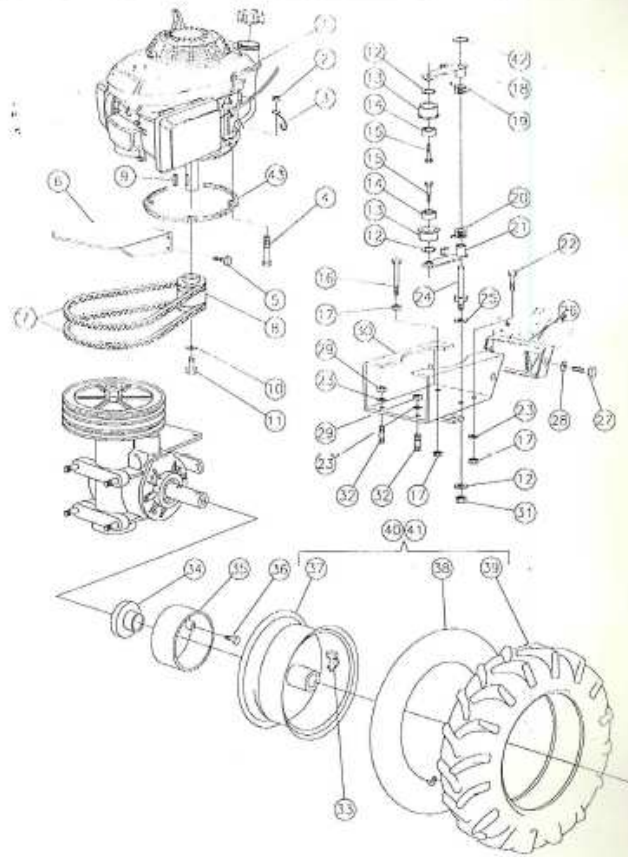

TAV. N.311 GRUPPO MOTORE - RUOTE

POS. CODICE DESCRIZIONE Q.TA'

POS.	CODICE	DESCRIZIONE	Q.TA'
1	36100530	Motore Honda GCV135	1
2	0200200090	Dado autobl. M8	4
3	0231100030	Guida filo	1
4	0221600730	Vite TE M8X35	4
5	0231100050	Vite TE 4,2X13	4
6	0222200440	Protezione puleggia	1
7	0231100070	Cinghia trap. 3V300 K	2
8	0231100080	Puleggia motrice	1
9	0201400890	Chiavetta disco	1
10	0200600110	Rondella D.10	1
11	0227100300	Vite TE 3/8	1
12	0201100340	Rondella D.10	3
13	0201400770	Puleggia	2
14	0212100060	Cuscinetto 6000/2RS	2
15	0200600340	Vite TE M10X20	2
16	0201400901	Vite TE M8X90	1
17	0200100060	Dado M8	3
18	0231100180	Tendicinghia	1
19	0231100190	Molla superiore	1
20	0231100200	Molla inferiore	1
21	0231100210	Tendicinghia inferiore	1
22	0200200180	Vite TE M8X25	1

POS. CODICE DESCRIZIONE Q.TA'

POS.	CODICE	DESCRIZIONE	Q.TA'
23	0200300160	Rondella D.8	3
24	0231100240	Perno tendicinghia	1
25	0200600110	Rondella D.10	1
26	0231100260	Coperchio posteriore	1
27	0201400570	Vite TE M6X16	2
28	0200100720	Rondella bis. D.6	2
29	0200100080	Dado M8	2
30	0231100300	Supporto motore	1
31	0203210230	Dado autobl. M10	1
32	0227501320	Prigioniero M 8X20	2
33	0203210240	Spinotto	1
34	0231100340	Protezione albero ruota	2
35	0222200580	Protezione mozzo	2
36	0222200570	Vite TCB M6X20	4
37	0222200600	Cerchio	2
38	0221600790	Camera aria	2
39	0221600780	Copertura 3.50.6	2
40	0222200790	Ruota 3.50.6 c/cerchio sx	1
41	0222200780	Ruota 3.50.6 c/cerchio dx	1
42	0201600160	Seeger E 12	1
43	0230300070	Distanziale Honda	1