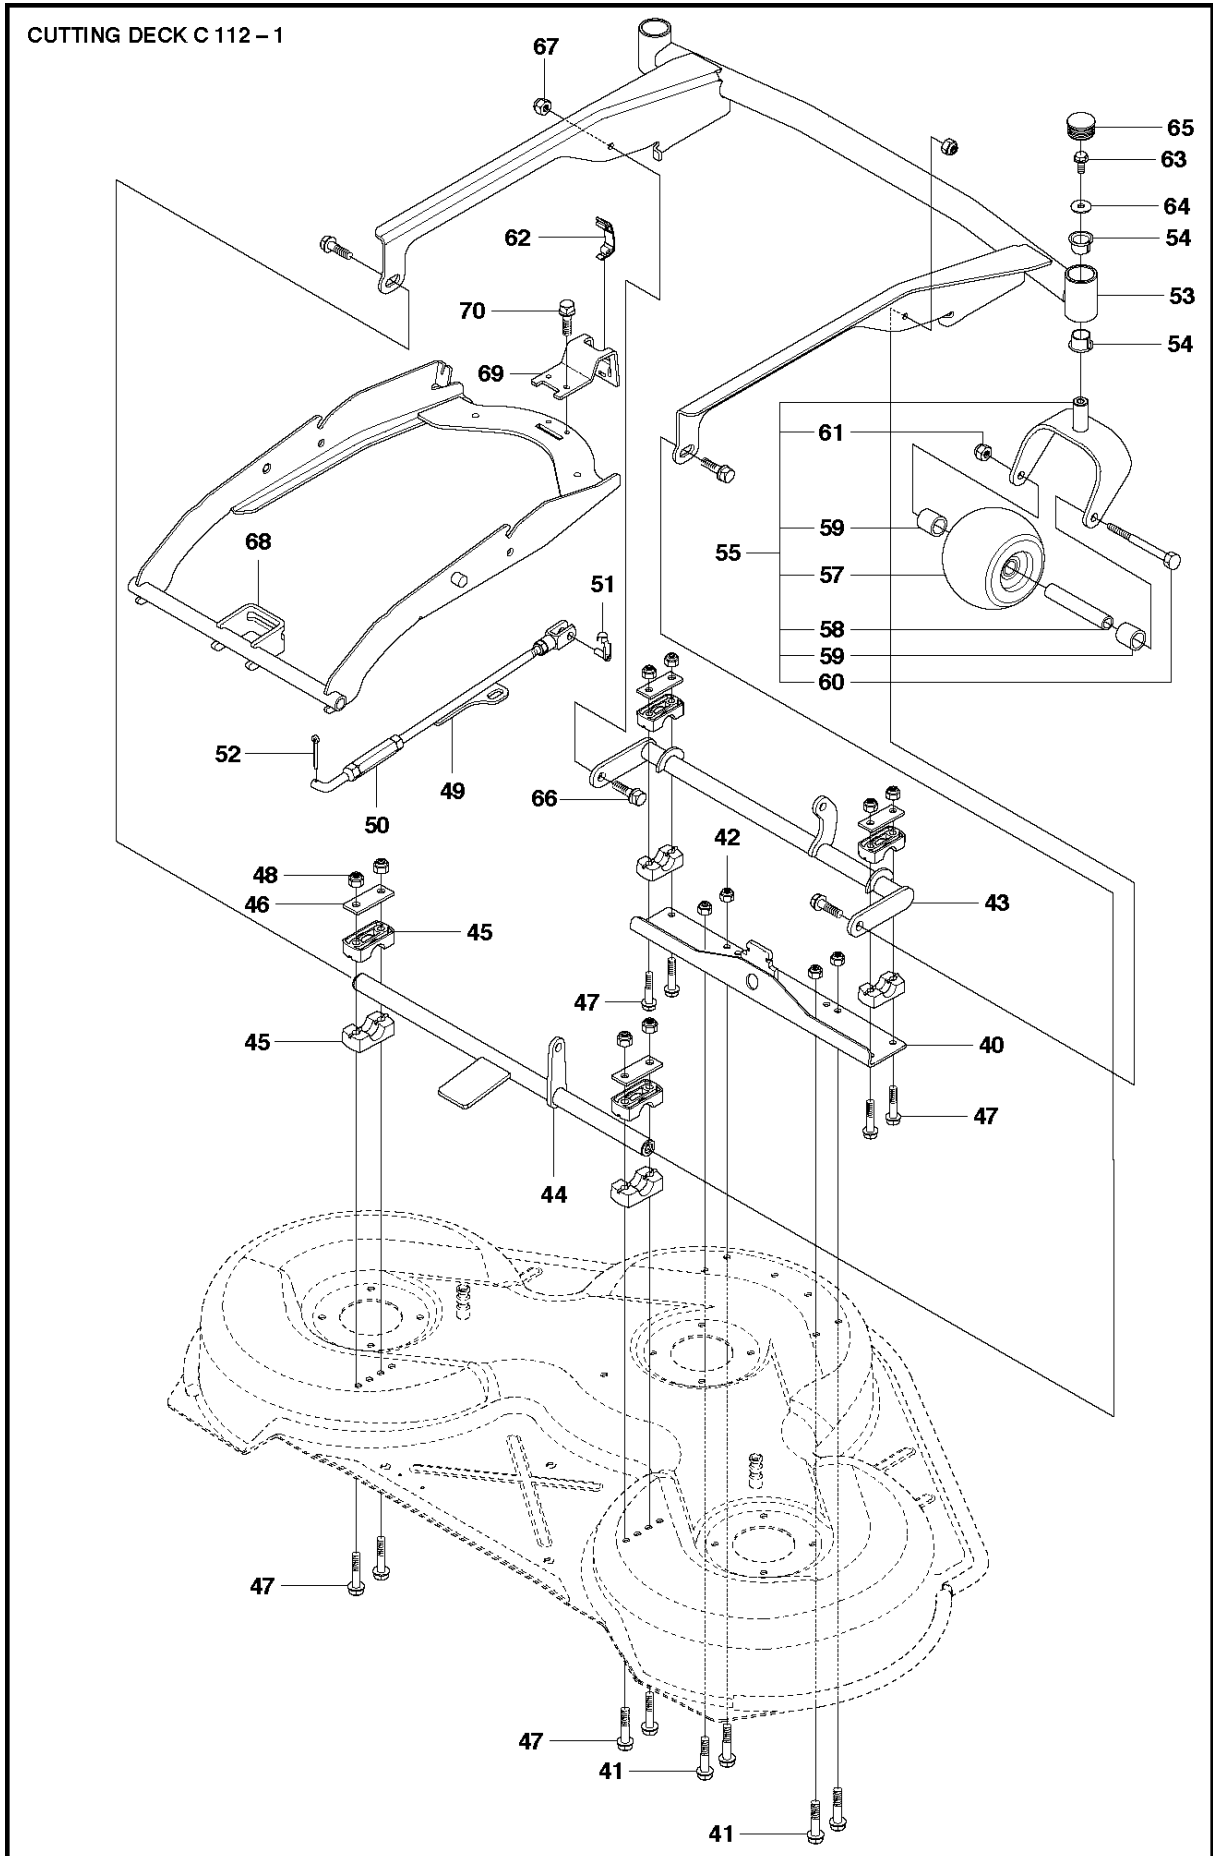

## 103CM CUTTING DECK

R316 TXs AWD, 967291901, 2017

Ref	Part No	Description	Remark	QTY	KIT
40	523 09 53-01	BRACKET		1	
41	725 24 51-71	SCREW EHHM		5	
42	732 21 18-01	LOCK NUT		4	
43	502 64 18-05	CROSS BAR		1	
44	523 09 45-03	CROSS BAR		1	
45	506 86 96-01	BEARING		8	
46	506 81 38-01	REINFORCING PLATE		4	
47	725 24 61-51	SCREW EHHM		8	
48	732 21 18-01	LOCK NUT		8	
49	523 11 42-01	PARALLEL ROD ASSY		1	
50	502 64 23-01	PARALLEL ROD		1	
51	506 83 98-01	GAFFELLÄNK		1	
52	721 61 83-01	SPLIT PIN		1	
53	523 08 65-03	DECK FRAME		1	
54	574 56 19-01	BEARING		4	
55	574 21 01-01	PIVOT WHEEL ASSY		2	
57	506 96 30-01	WHEEL ASSY		1	55
58	506 81 08-02	TUBE		1	55
59	506 87 41-02	SPACER		2	55
60	725 25 19-51	SCREW EHHM		1	55
61	732 21 20-51	NUT		1	55
62	503 89 47-03	SNAP		1	
63	506 57 01-04	SCREW EHHFM		2	
64	734 11 64-41	WASHER		2	
65	574 03 48-01	PLUG		2	
66	506 59 74-01	SCREW EHHFM		4	
67	732 21 18-01	LOCK NUT		2	
68	523 08 75-01	DECK ATTACHMENT		1	
69	523 11 46-01	LOCK		1	
70	725 23 68-61	SCREW EHHFT		2	

Ref	Part No	Description	Remark	QTY	KIT
40	523 09 53-01	BRACKET		1	
41	725 24 51-71	SCREW EHHM		4	
42	732 21 18-01	LOCK NUT		4	
43	502 64 18-05	CROSS BAR		1	
44	523 09 45-03	CROSS BAR		1	
45	506 86 96-01	BEARING		8	
46	506 81 38-01	REINFORCING PLATE		4	
47	725 24 61-51	SCREW EHHM		8	
48	732 21 18-01	LOCK NUT		8	
49	523 11 42-01	PARALLEL ROD ASSY		1	
50	502 64 23-01	PARALLEL ROD		1	
51	506 83 98-01	GAFFELLÄNK		1	
52	721 61 83-01	SPLIT PIN		1	
53	523 08 65-03	DECK FRAME		1	
54	574 56 19-01	BEARING		4	
55	574 21 01-01	PIVOT WHEEL ASSY		2	
57	506 96 30-01	WHEEL ASSY		1	55
58	506 81 08-02	TUBE		1	55
59	506 87 41-02	SPACER		2	55
60	725 25 19-51	SCREW EHHM		1	55
61	732 21 20-51	NUT		1	55
62	503 89 47-03	SNAP		1	
63	506 57 01-04	SCREW EHHFM		2	
64	734 11 64-41	WASHER		2	
65	574 03 48-01	PLUG		2	
66	506 59 74-01	SCREW EHHFM		4	
67	732 21 18-01	LOCK NUT		2	
68	523 08 75-01	DECK ATTACHMENT		1	
69	523 11 46-01	LOCK		1	
70	725 23 68-61	SCREW EHHFT		2	