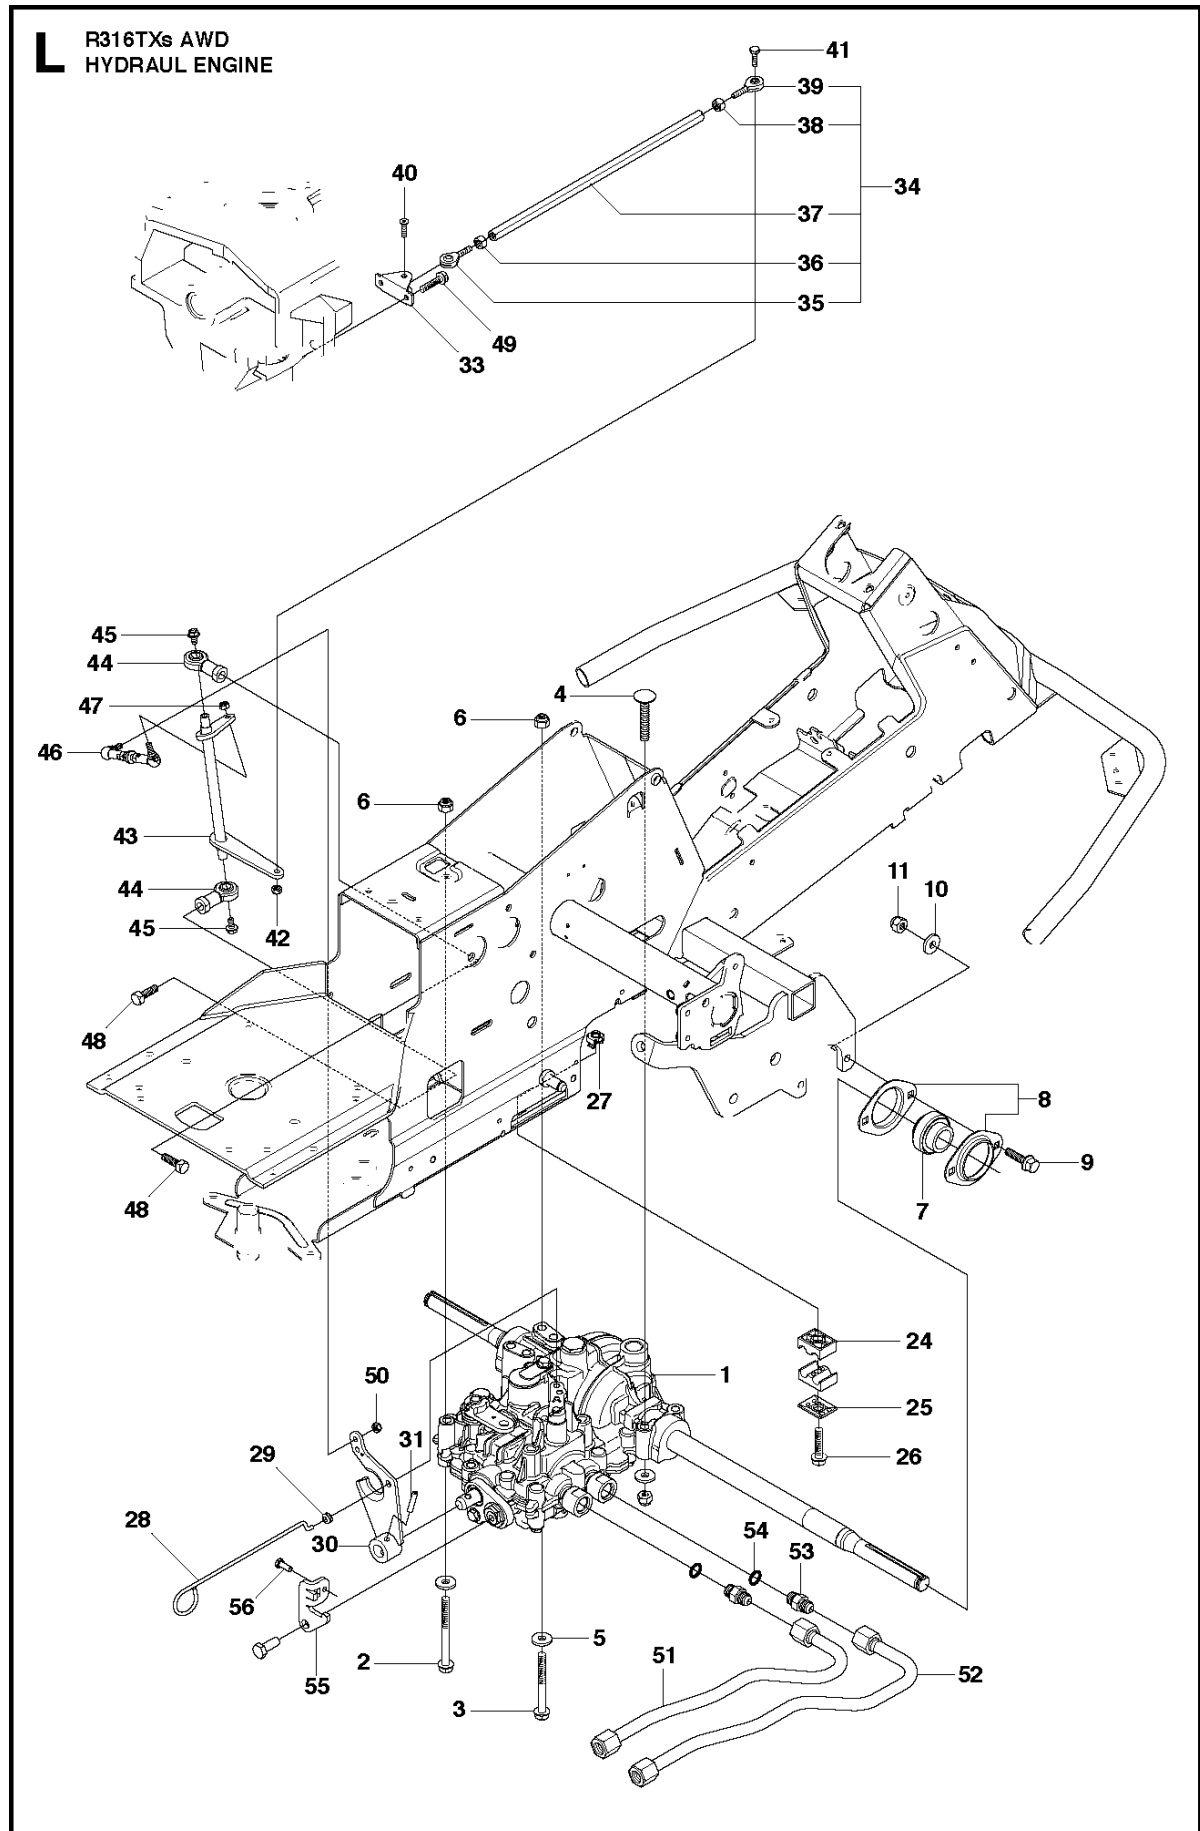

HYDRAUL ENGINE

R316 TXs AWD, 967291901, 2017

Ref	Part No	Description	Remark	QTY	KIT
1	575 48 43-01	TRANSMISSION		1	
2	725 24 67-51	SCREW EHHM		1	
3	725 24 64-51	SCREW EHHM		1	
4	535 42 38-03	SCREW RSQM		1	
5	734 11 64-01	WASHER		3	
6	732 21 18-01	LOCK NUT		3	
7	544 00 89-02	BEARING		1	
8	544 00 90-02	BEARING HOUSING		2	
9	506 57 01-05	SCREW EHHFM		2	
10	734 11 64-01	WASHER		2	
11	732 21 18-01	LOCK NUT		2	
24	544 37 33-02	PIPE CLAMP		1	
25	544 37 38-02	COVER PLATE		1	
26	506 57 01-07	SCREW EHHFM		1	
27	544 81 17-01	CAGE NUT		1	
28	535 49 97-01	ARM		1	
29	503 73 58-01	BUSHING		1	
30	578 29 19-01	LEVER		1	
31	721 43 47-01	SPRING PIN		1	
33	535 49 28-02	BRACKET		1	
34	544 45 67-03	ROD		1	
35	535 48 66-02	ROD END		1	34
36	503 22 10-18	HEXAGON NUT		1	34
37	535 48 65-03	ROD		1	34
38	731 23 16-01	HEXAGON NUT		1	34
39	535 48 66-01	ROD END		1	34
40	544 84 17-01	SCREW		1	
41	725 23 70-71	SCREW EHHM		1	
42	732 21 16-01	NUT		1	
43	535 49 74-02	LEVER		1	
44	506 95 17-01	ROD END		2	
45	535 47 52-12	SCREW EHHFM		2	
46	544 44 19-01	ADJUSTMENT ROD		1	
47	732 21 16-01	NUT		1	
48	725 24 93-71	SCREW EHHM		2	
49	725 23 66-51	HEXAGONAL SCREW M6X12		2	
50	732 21 16-01	NUT		3	
51	544 80 80-01	HYDRAULIC PIPE		2	
52	544 80 79-01	HYDRAULIC PIPE		2	
53	535 42 68-06	PIPE FITTING		2	
54	505 45 11-01	O-RING		2	
55	578 04 78-01	BRACKET		1	
56	725 23 68-61	SCREW EHHFT		1