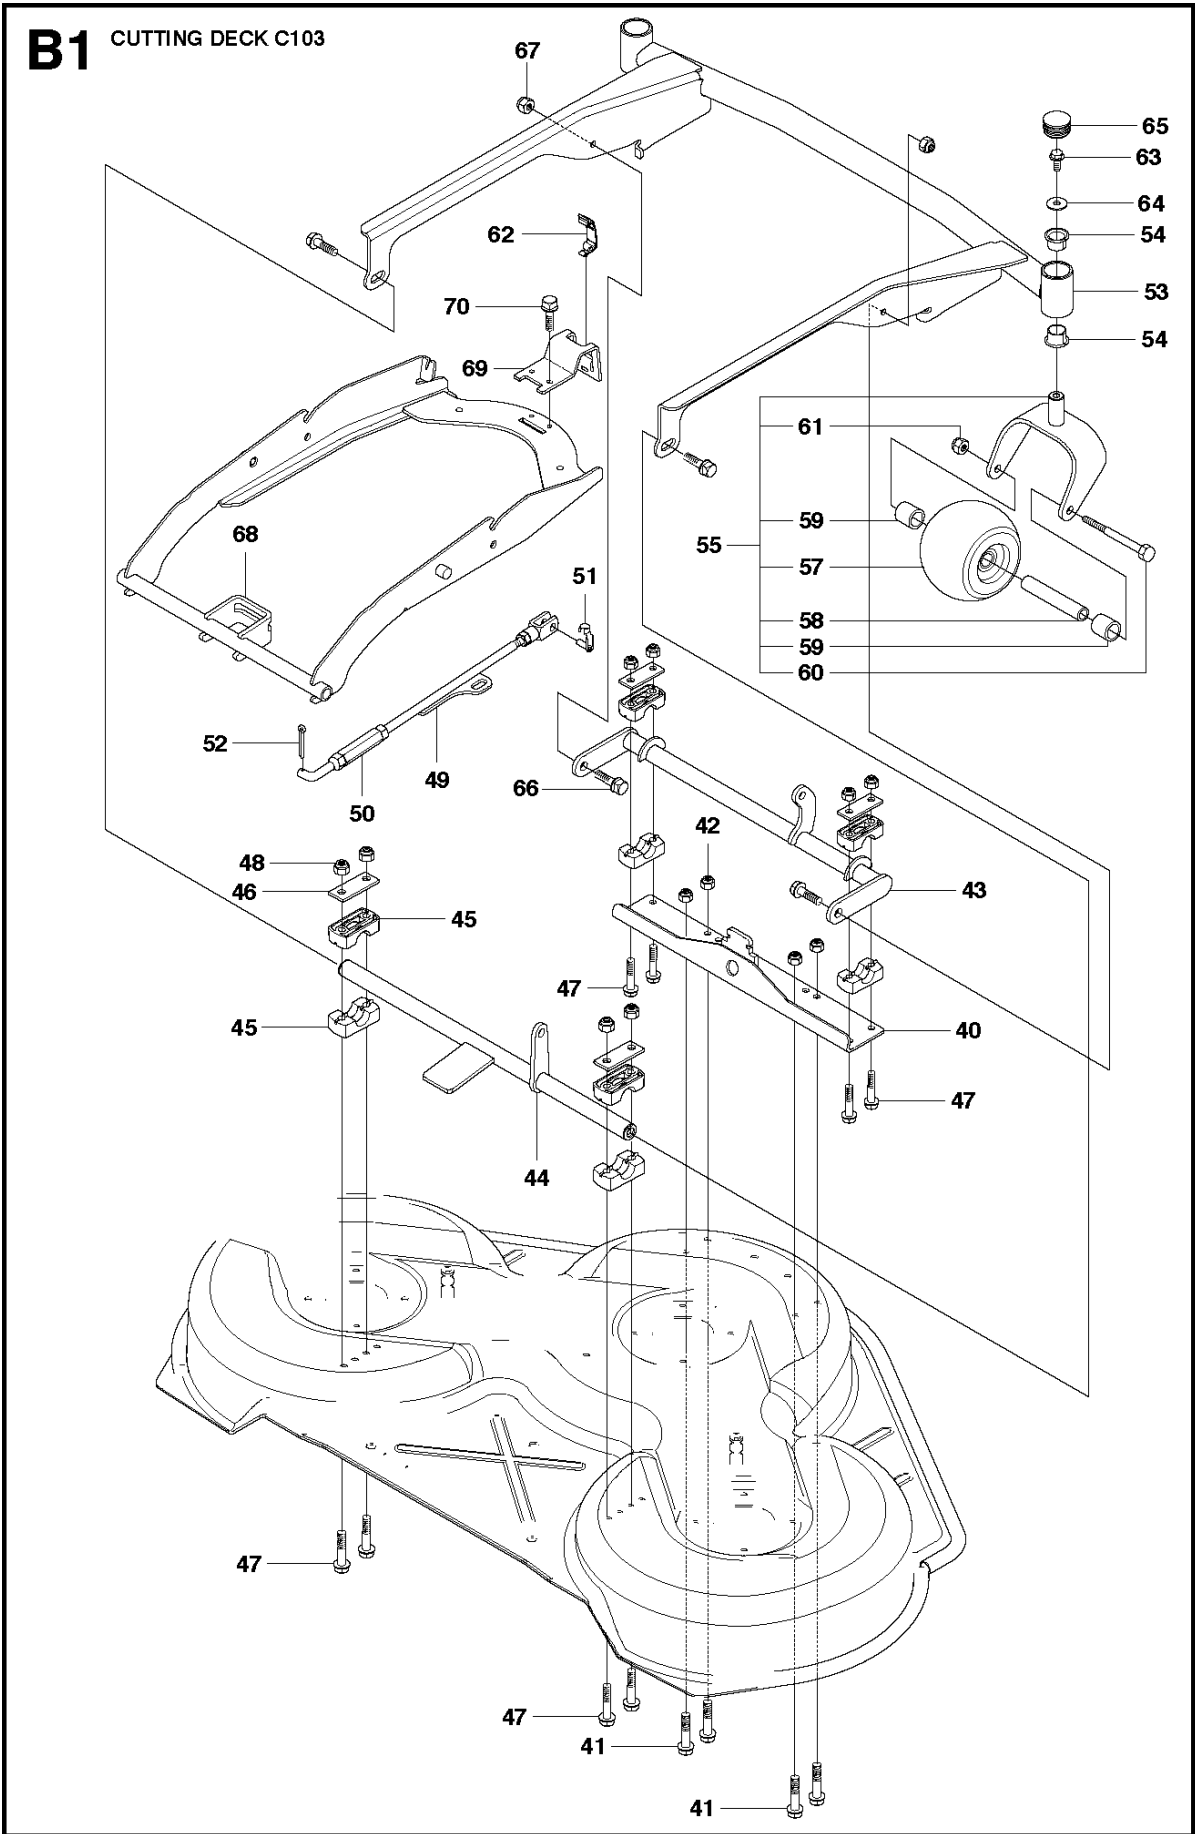

## 103CM CUTTING DECK

R316 TXs AWD, 967291901, 2017

Ref	Part No	Description	Remark	QTY	KIT
40	523 09 53-01	BRACKET		1	
41	725 24 51-71	SCREW EHHM		5	
42	732 21 18-01	LOCK NUT		4	
43	502 64 18-05	CROSS BAR		1	
44	523 09 45-03	CROSS BAR		1	
45	506 86 96-01	BEARING		8	
46	506 81 38-01	REINFORCING PLATE		4	
47	725 24 61-51	SCREW EHHM		8	
48	732 21 18-01	LOCK NUT		8	
49	523 11 42-01	PARALLEL ROD ASSY		1	
50	502 64 23-01	PARALLEL ROD		1	
51	506 83 98-01	GAFFELLÄNK		1	
52	721 61 83-01	SPLIT PIN		1	
53	523 08 65-03	DECK FRAME		1	
54	574 56 19-01	BEARING		4	
55	574 21 01-01	PIVOT WHEEL ASSY		2	
57	506 96 30-01	WHEEL ASSY		1	55
58	506 81 08-02	TUBE		1	55
59	506 87 41-02	SPACER		2	55
60	725 25 19-51	SCREW EHHM		1	55
61	732 21 20-51	NUT		1	55
62	503 89 47-03	SNAP		1	
63	506 57 01-04	SCREW EHHFM		2	
64	734 11 64-41	WASHER		2	
65	574 03 48-01	PLUG		2	
66	506 59 74-01	SCREW EHHFM		4	
67	732 21 18-01	LOCK NUT		2	
68	523 08 75-01	DECK ATTACHMENT		1	
69	523 11 46-01	LOCK		1	
70	725 23 68-61	SCREW EHHFT		2	

Ref	Part No	Description	Remark	QTY	KIT
40	523 09 53-01	BRACKET		1	
41	725 24 51-71	SCREW EHHM		4	
42	732 21 18-01	LOCK NUT		4	
43	502 64 18-05	CROSS BAR		1	
44	523 09 45-03	CROSS BAR		1	
45	506 86 96-01	BEARING		8	
46	506 81 38-01	REINFORCING PLATE		4	
47	725 24 61-51	SCREW EHHM		8	
48	732 21 18-01	LOCK NUT		8	
49	523 11 42-01	PARALLEL ROD ASSY		1	
50	502 64 23-01	PARALLEL ROD		1	
51	506 83 98-01	GAFFELLÄNK		1	
52	721 61 83-01	SPLIT PIN		1	
53	523 08 65-03	DECK FRAME		1	
54	574 56 19-01	BEARING		4	
55	574 21 01-01	PIVOT WHEEL ASSY		2	
57	506 96 30-01	WHEEL ASSY		1	55
58	506 81 08-02	TUBE		1	55
59	506 87 41-02	SPACER		2	55
60	725 25 19-51	SCREW EHHM		1	55
61	732 21 20-51	NUT		1	55
62	503 89 47-03	SNAP		1	
63	506 57 01-04	SCREW EHHFM		2	
64	734 11 64-41	WASHER		2	
65	574 03 48-01	PLUG		2	
66	506 59 74-01	SCREW EHHFM		4	
67	732 21 18-01	LOCK NUT		2	
68	523 08 75-01	DECK ATTACHMENT		1	
69	523 11 46-01	LOCK		1	
70	725 23 68-61	SCREW EHHFT		2	