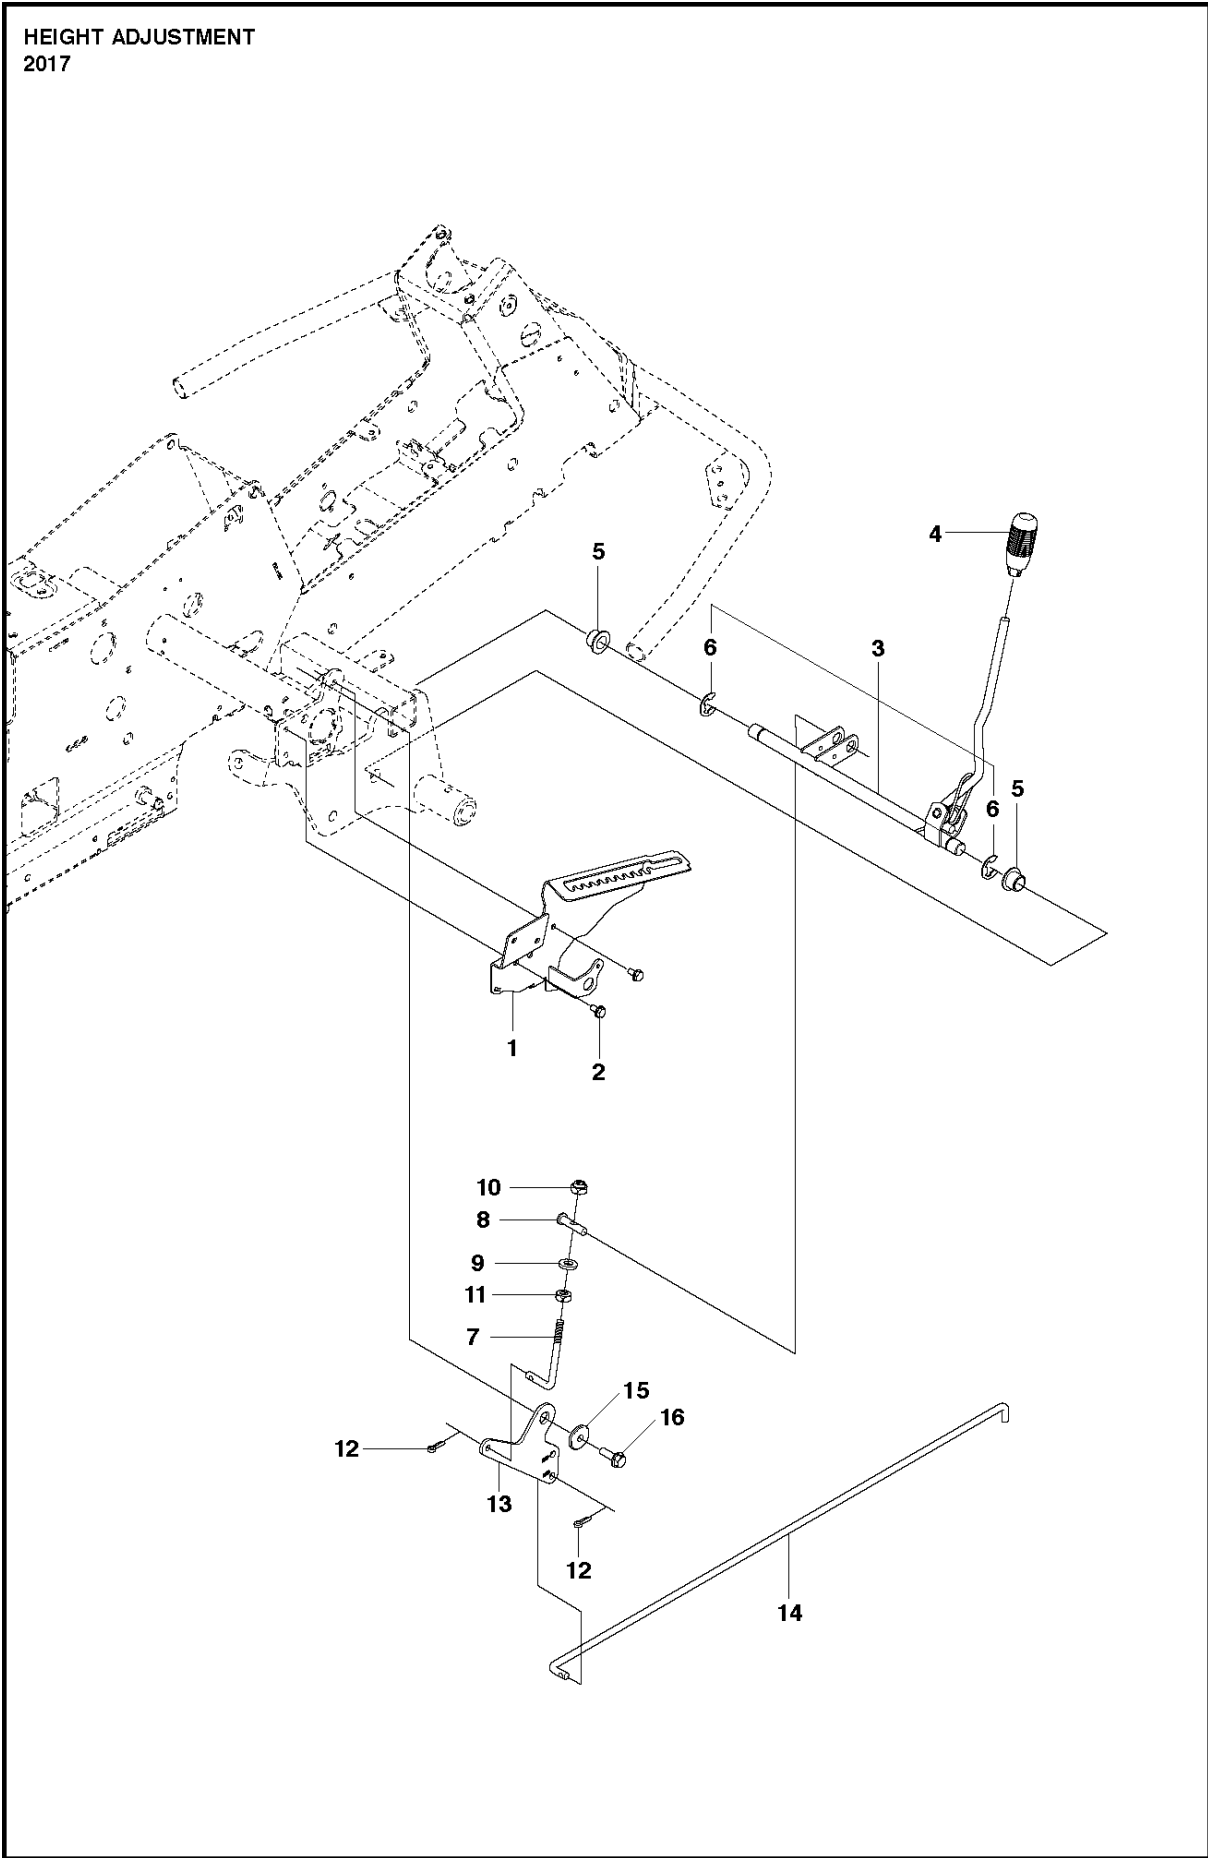

HEIGHT ADJUSTMENT

R316 TXs AWD, 967291901, 2017

Ref	Part No	Description	Remark	QTY KIT
1	578 00 13-02	BRACKET		1
2	506 57 01-03	SCREW EHHFM		2
3	577 99 99-01	ADJUSTER		1
4	506 54 20-01	HANDLE		1
5	584 87 13-02	BEARING		2
6	735 31 22-20	E-CLIP		2
7	506 90 82-01	HEIGHT ROD		1
8	506 78 46-01	PEN		1
9	734 11 72-01	WASHER		1
10	732 21 18-01	LOCK NUT		1
11	731 23 18-01	HEXAGON NUT		1
12	721 61 83-01	SPLIT PIN		2
13	578 04 07-01	LINK		1
14	523 11 45-01	CONNECTION ROD		1
15	584 28 86-01	WASHER		1
16	506 57 01-05	SCREW EHHFM		1