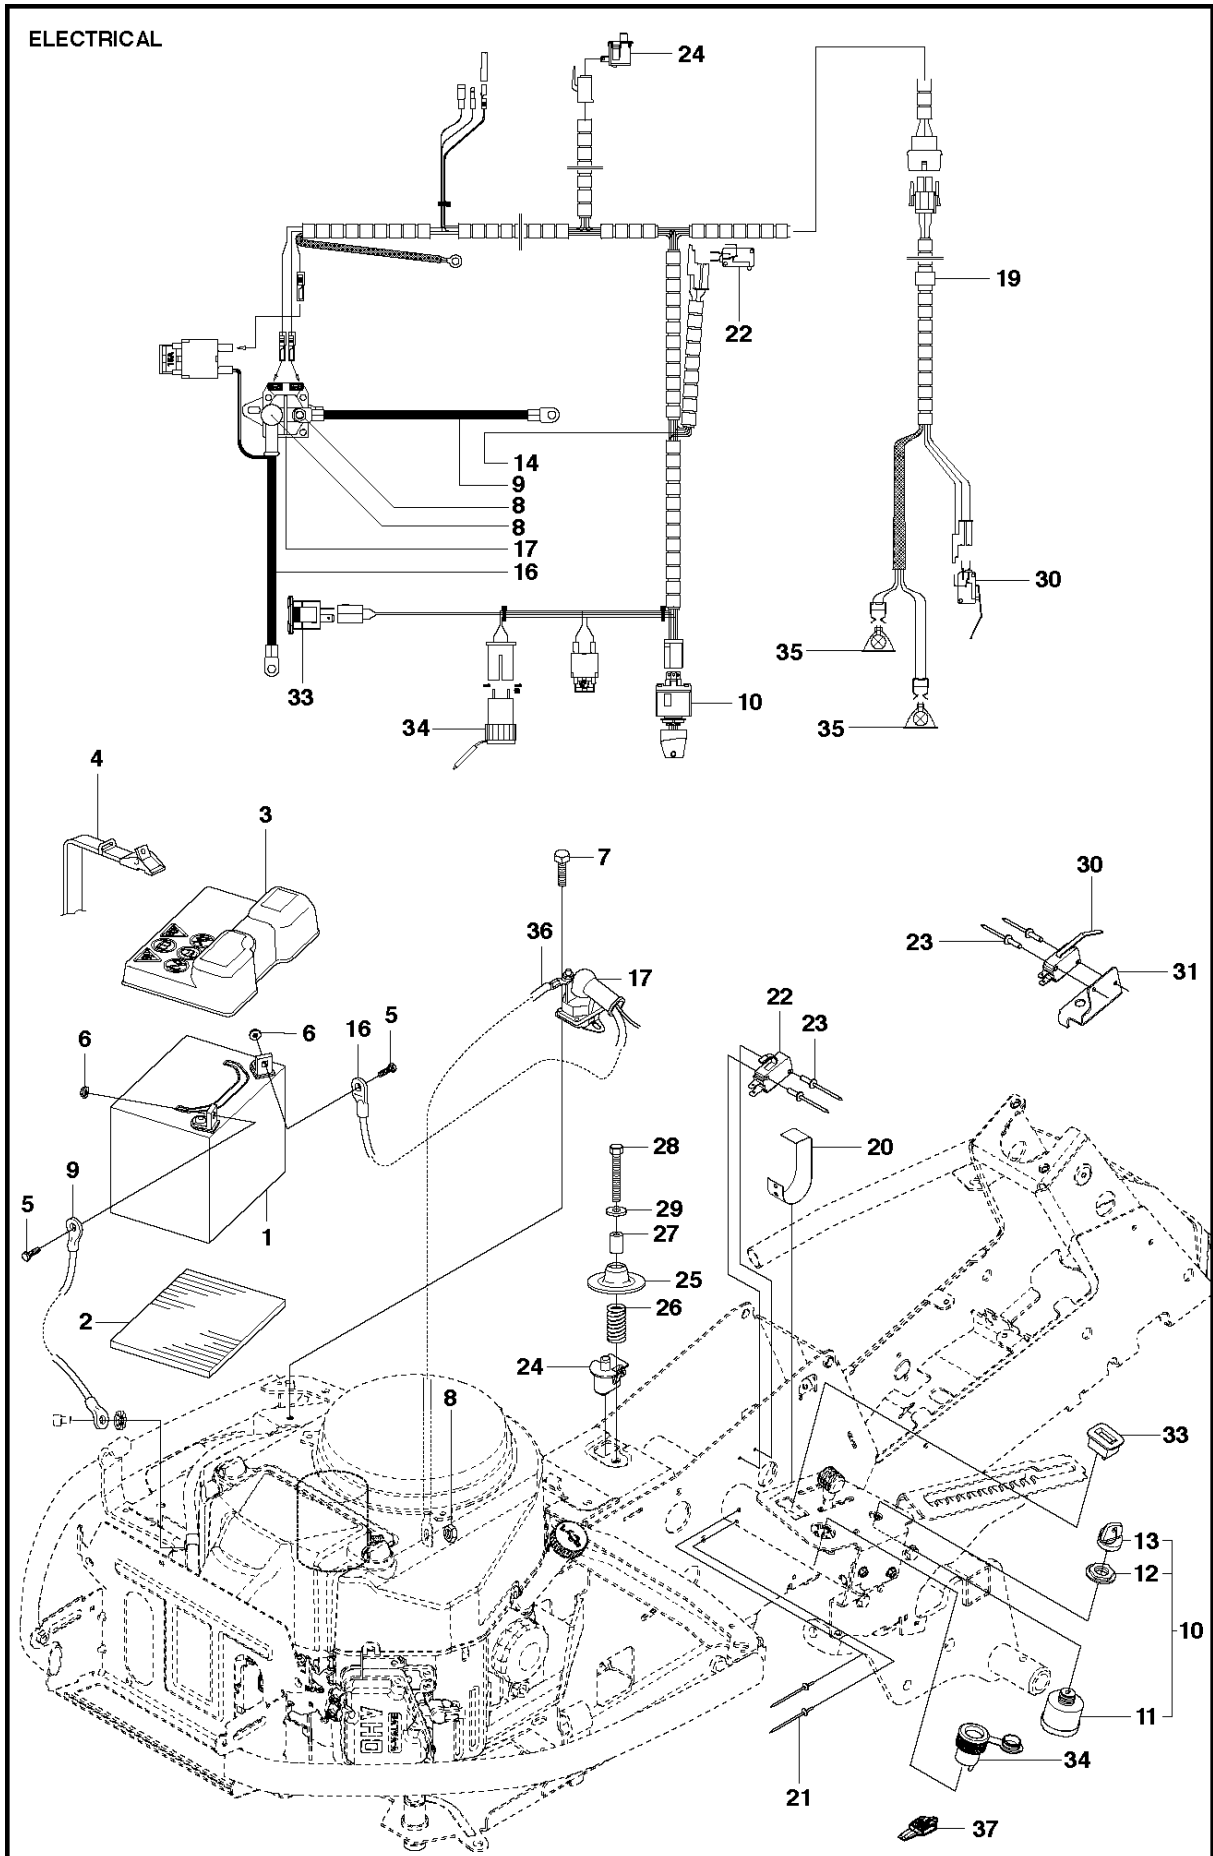

ELECTRICAL

R316 TXs AWD, 967291901, 2017

Ref	Part No	Description	Remark	QTY	KIT
1	577 04 16-01	BATTERY		1	
2	535 44 11-01	BATTERY MAT		1	
3	578 20 06-01	COVER		1	
4	506 83 68-02	BELT		1	
5	522 62 21-01	SCREW EHHM		2	
6	522 62 43-01	NUT		2	
7	725 23 64-61	SCREW EHHFT		1	
8	506 89 98-01	NUT		3	
9	576 18 39-01	CABLE		1	
10	579 43 43-01	IGNITION SWITCH		1	
11	578 26 17-01	IGNITION SWITCH		1	10
12	544 44 23-01	NUT		1	10
13	544 44 24-01	IGNITION KEY		1	10
14	578 33 85-01	WIRING		1	
16	576 18 40-01	CABLE		1	
17	544 43 98-01	RELAY		1	
19	578 32 89-01	WIRING		1	
20	506 90 93-01	PLATE SPRING		1	
21	722 78 39-02	BLIND RIVET		2	
22	574 31 60-01	SWITCH		1	
23	544 44 07-01	RIVET		4	
24	506 90 96-01	SWITCH		1	
25	506 90 97-01	SPRING WASHER		1	
26	544 44 12-01	SPRING		1	
27	506 90 99-02	SPACING TUBE		1	
28	725 24 60-51	SCREW EHHM		1	
29	734 11 64-01	WASHER		1	
30	574 31 61-01	SWITCH		1	
31	544 41 57-01	BRACKET		1	
33	578 38 24-01	HOUR METER		1	
34	535 47 48-01	POWER SOCKET		1	
35	535 44 68-01	LAMP		2	
36	576 18 38-01	CABLE		1	
37	586 37 94-01	LEVER		1