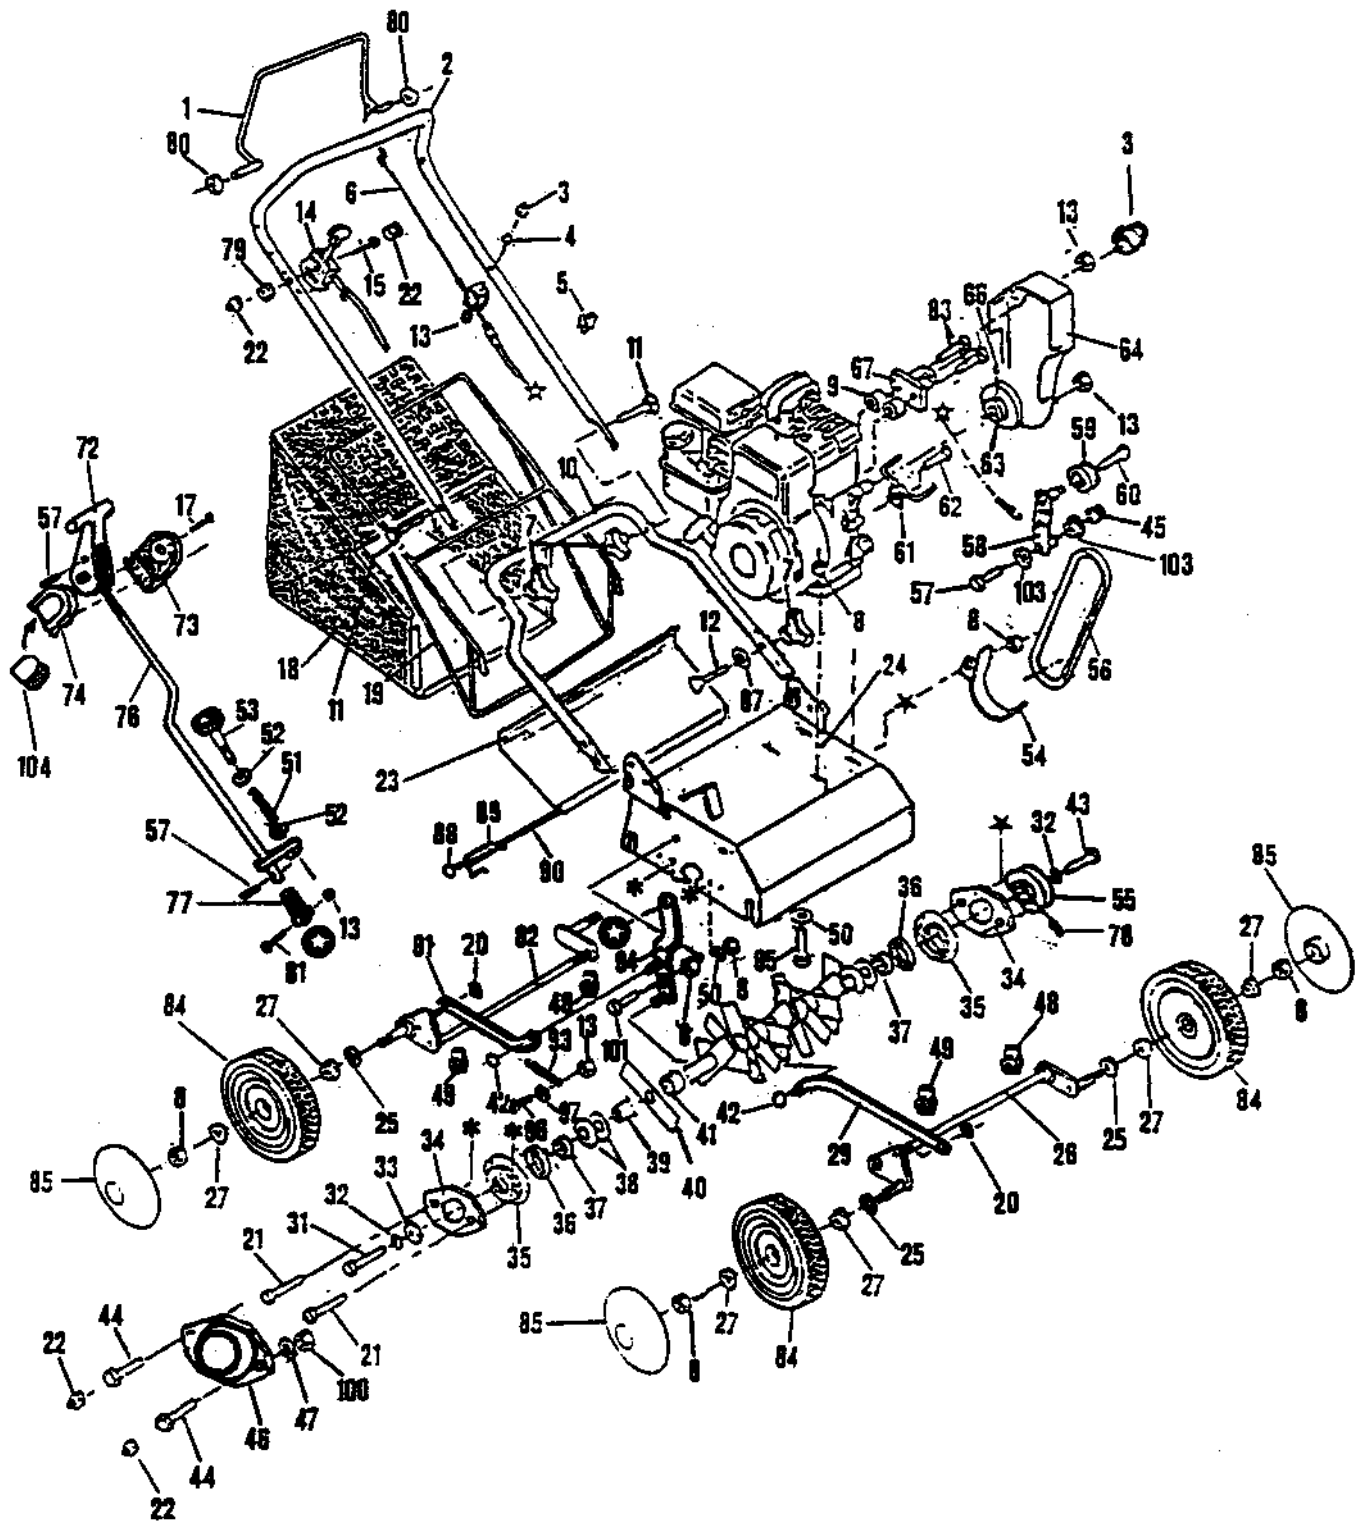

# Ersatzteilliste

**Herkules Vertikutierer  
S 400 B (Modell 2002)**

**Motorgeräte**

**Stand/Version: 03/2002**

Fig.	Références	Désignation	Part Name	Bezeichnung	Descrizione	Descripcion	Designação	Omschrijving	S 400 B
1	72752.1	Poignée d'embrayage	Lever clutch	Kupplungsgriff	Barra	Empunadura	Alavanca	Koppelingshendel	X
2	72721	Guidon	Handlebar	Lenker	Manico	Barra	Guiador	Handgreep	X
3	31494	Cache-Ecrou	Plastic cap	Mutternabdeckung	Copri	Tapon plastico	Tampão plastico	Kunststofkrap	5
4	Z03.6.45	Vis	Screw	Schraube	Vite	Tornillo	Parafuso	Schroef	1
5	42032	Collier	Clip	Klemmschelle	Ferma cavo	Abrazadera	Gancho	Kabelbinder	6
6	72486	Timonerie d'embrayage	Clutch control	Gestange	Cavo semovenza	Varillaje	Timão	Koppelingstang	X
7	46032	Bouton de fixation	Nut	Mutter	Pomolo manico	Tuerca	Parafuso	Moer	4
8	Z53.8	Ecrou	Nut	Mutter	Dado	Tuerca	Parafuso	Moer	13
9	10124	Entretoise	Spacer	Anstandshüle	Distanziale	Distanciador	Separador	Afstandsbuis	2
10	72788	Guidon inférieur	Handlebar	Lenker	Manico	Barra	Guiador	Handgreep	X
11	Z42.8.50	Vis	Screw	Schraube	Vite	Tornillo	Parafuso	Schroef	2
12	Z42.8.50	Vis	Screw	Schraube	Vite	Tornillo	Parafuso	Schroef	2
13	Z53.6	Ecrou	Nut	Mutter	Dado	Tuerca	Parafuso	Moer	5
14	30525	Commande d'accélération	Throttle control	Gashebelgestange	Acceleratore	Mando	Accelerador	Gaskabel	X
15	Z03.5.40	Boulon	Boft	Schraube	Vite	Tornillo	Parafuso	Schroef	1
17	Z29.4.25	Vis	Screw	Schraube	Vite	Tornillo	Parafuso	Schroef	2
18	72494	Sac	Bag	Sack	Tela cesto	Bolsa de recogida	Saco do pixo	Verzamelzak	X
19	72493	Armature	Sack frame	Armatur	Telaio cesto	Armadura	Zakarmatur	Zakarmatur	X
20	45004	Clips	Clip	Clips	Ritegno	Clip	Anel	Clip	2
21	Z03.8.20	Vis	Screw	Schraube	Vite	Tornillo	Parafuso	Schroef	4
22	31529	Cache-écrou	Plastic cap	Mutternabdeckung	Copri	Tapon plastico	Tampão plastico	Kunststoffkap	3
23	72732	Volet arrière	Deflector	Ablenblech	Parasassi	Deflector	Deflector	Deflector	X
24	72863	Chassis	Carter	Carter	Scocca	Casco	Carter	Aandrijfkap	X
25	054.12.20	Rondelle	Washer	Scheibe	Rondella	Arandela	Anilha	Ring	8
26	72734	Essieu avant	Axle	Achse	Astina	Eje	Eixo	Wiel	X
27	46108	Coussinet	Bearing bush	Wellenlager	Cuscinetto	Cojinete	Casquillo	Lagerbus	8
29	72727	Tringle	Bar	Stange	Stange	Barra	Supporte	Stern	X
31	003.10.30	Vis	Screw	Schraube	Vite	Tornillo	Parafuso	Schroef	1
32	012.10.AZ	Rondelle éventail	Washer	Scheibe	Rondella	Arandela	Anilha	Ring	2
33	72317	Rondelle	Washer	Scheibe	Rondella	Arandela	Anilha	Ring	1
34	72316	Bride	Plate	Plaquette	Piastrina	Tapa	Platina	Plaat	2
35	72315	Coquille	Disc	Flansch	Coperchio	Disco	Disco	Plaat	2
36	030.6004.2	Roulement	Bearing	Lager	Cuscinetto	Cojinete	Rolamento	Kogellager	2
37	72756	Entretoise	Spacer	Abstandsstück	Distanziale	Distanciador	Separador	Afstandsstück	2
38	72765	Rondelle "Belleville"	Washer	Scheibe	Rondella	Arandela	Anilha	Ring	4
39	72481	Arbre	Shaft	Welle	Assale	Eje	Eixo	Wielas	X
40	72492	Couteau	Blade	Messer	Zappetta	Cuchilla	Lamina	Mes	17
41	72755	Entretoise	Spacer	Abstandsstück	Distanziale	Distanciador	Separador	Afstandsstück	16
42	72499	Clips	Clip	Clips	Ritegno	Clip	Anel	Clip	2
43	003.10.40	Vis	Screw	Schraube	Vite	Tornillo	Parafuso	Schroef	1
44	Z03.5.12	Vis	Screw	Schraube	Vite	Tornillo	Parafuso	Schroef	2
45	Z53.10	Ecrou	Nut	Mutter	Dado	Tuerca	Porca	Moer	1
46	72483	Cache-palier	Cover	Haube	Coperchio	Embellecedor	Calote	Dop	X
47	Z08.L5N	Rondelle	Washer	Scheibe	Rondella	Arandela	Anilha	Ring	2
48	43189	Palier	Spacer	Anstandshüle	Cuscinetto	Cojinete	Separador	Afstandsstück	2
49	43255	Palier	Spacer	Anstandshüle	Cuscinetto	Cojinete	Separador	Afstandsstück	2
50	Z08.L8N	Rondelle	Washer	Scheibe	Rondella	Arandela	Anilha	Ring	13
51	71517	Ressort	Spring	Feder	Molla	Muelle	Mola	Veer	1
52	Z08.M10U	Rondelle	Washer	Scheibe	Rondella	Arandela	Anilha	Ring	3
53	72753	Poignée	Knob-height	Anschlag	Pomolo	Tornillo	Batao	Knopf	1
54	72796	Guide courroie	Vee belt guide	Riemenführung	Guida cinghia	Guia de correa	Guia de correa	Drijfriemgeleider	X
55	72318	Poulie réceptrice	Pulley	Treibrad	Puleggia	Polea	Polia	Riemschijf	1
56	72321	Courroie	Belt	Riemen	Cinghia	Correa	Correia	Riem	1
57	013.6.20	Goupille	Pin	Splint	Spina	Pasador	Pino	Pin	2
58	72792	Bras de galet	Arm	Vorrichtung	Leva	Leva	Braço	Rolarm	X
59	30554	Galet	Tensioner wheel	Riemenspannrolle	Puleggia	Polea	Polia	Rol	1
60	Z03.10.20	Vis	Screw	Schraube	Vite	Tornillo	Parafuso	Schroef	1
61	72759	Guide courroie	Vee belt guide	Riemenführung	Guida cinghia	Guia de correa	Guia de correa	Drijfriemgeleider	1
62	Z03.792416	Vis	Screw	Schraube	Vite	Tornillo	Parafuso	Schroef	2
63	71525	Poulie motrice	Pulley	Treibrad	Puleggia	Polea	Polia	Riemschijf	1
64	72772	Capot courroie	Cover	Riemenhaube	Coperchio	Capo	CoBERTura	Kap	1
66	052.8.8	Vis	Screw	Schraube	Vite	Tornillo	Parafuso	Schroef	1
67	72791	Support de capot	Support	Trager	Supporto	Pletina	Platina	Steu	X
71	Z53.5	Ecrou	Nut	Mutter	Dado	Tuerca	Parafuso	Moer	1
72	72489	Poignée	Clutch	Hebel	Leva	Empunadura	Alavanca	Hendel	1
73	72487	Platine G.	Support	Trager	Supporto	Soporte	Hevel	Stern	X
74	72488	Platine D.	Engine	Trager	Supporto	Soporte	Hevel	Stern	X
76	72725	Tringle	Bar	Stange	Barra	Barra	Suporte	Stern	X
77	72491	Bride	Support	Trager	Supporto	Soporte	Hevel	Braco	X
78	024.6.10	Vis	Screw	Schraube	Vite	Tornillo	Parafuso	Schroef	1
80	46301	Rondelle	Washer	Scheibe	Rondella	Arandela	Anilha	Ring	6
81	73293	Vis	Screw	Schraube	Vite	Tornillo	Parafuso	Schroef	1
82	72735	Essieu arrière	Axle	Achse	Astina	Eje	Eixo	Wielas	X
83	Z03.792425	Vis	Screw	Schraube	Vite	Tornillo	Parafuso	Schroef	2
84	46010	Roue	Wheel	Rad	Ruota	Rueda	Roda	Wiel	4
85	43115	Enjolvieur	Screw	Radzierkappe	Copri ruota	Embellecedor	Calote	Dop	4
87	47320	Rondelle	Washer	Scheibe	Rondella	Arandela	Anilha	Ring	2
88	45004	Clips	Clip	Clips	Ritegno	Clip	Anel	Clip	2
89	72495	Ressort G.	Spring	Feder	Molla	Muelle	Mola	Veer	1
	72496	Ressort D.	Spring	Feder	Molla	Muelle	Mola	Veer	1
90	72783	Axe	Axle	Achse	Astina	Eje	Eixo	Wielas	X
91	72729	Tringle	Bar	Stange	Barra	Barra	Supporte	Stern	X
93	72731	Ressort	Spring	Feder	Molla	Muelle	Mola	Veer	1
94	72736	Levier	Arm	Vorrichtung	Supporto	Soporte	Hevel	Braco	X
95	Z03.8.35	Vis	Screw	Schraube	Vite	Tornillo	Parafuso	Schroef	3
	Z03.8.40	Vis	Screw	Schraube	Vite	Tornillo	Parafuso	Schroef	1
96	Z03.6.16	Vis	Screw	Schraube	Vite	Tornillo	Parafuso	Schroef	1
97	Z08.L6U	Rondelle	Washer	Scheibe	Rondella	Arandela	Anilha	Ring	3
98	Z12.8.AZ	Rondelle	Washer	Scheibe	Rondella	Arandela	Anilha	Ring	4
100	Z11.5	Ecrou	Nut	Mutter	Dado	Tuerca	Parafuso	Moer	2
101	Z23.8.20	Vis	Screw	Schraube	Vite	Tornillo	Parafuso	Schroef	1
103	72780	Entretoise	Spacer	Anstandshüle	Distanziale	Distanciador	Separador	Afstandsstück	2
104	73251	Renfort	Support	Trager	Supporto	Soporte	Hevel	Braco	1