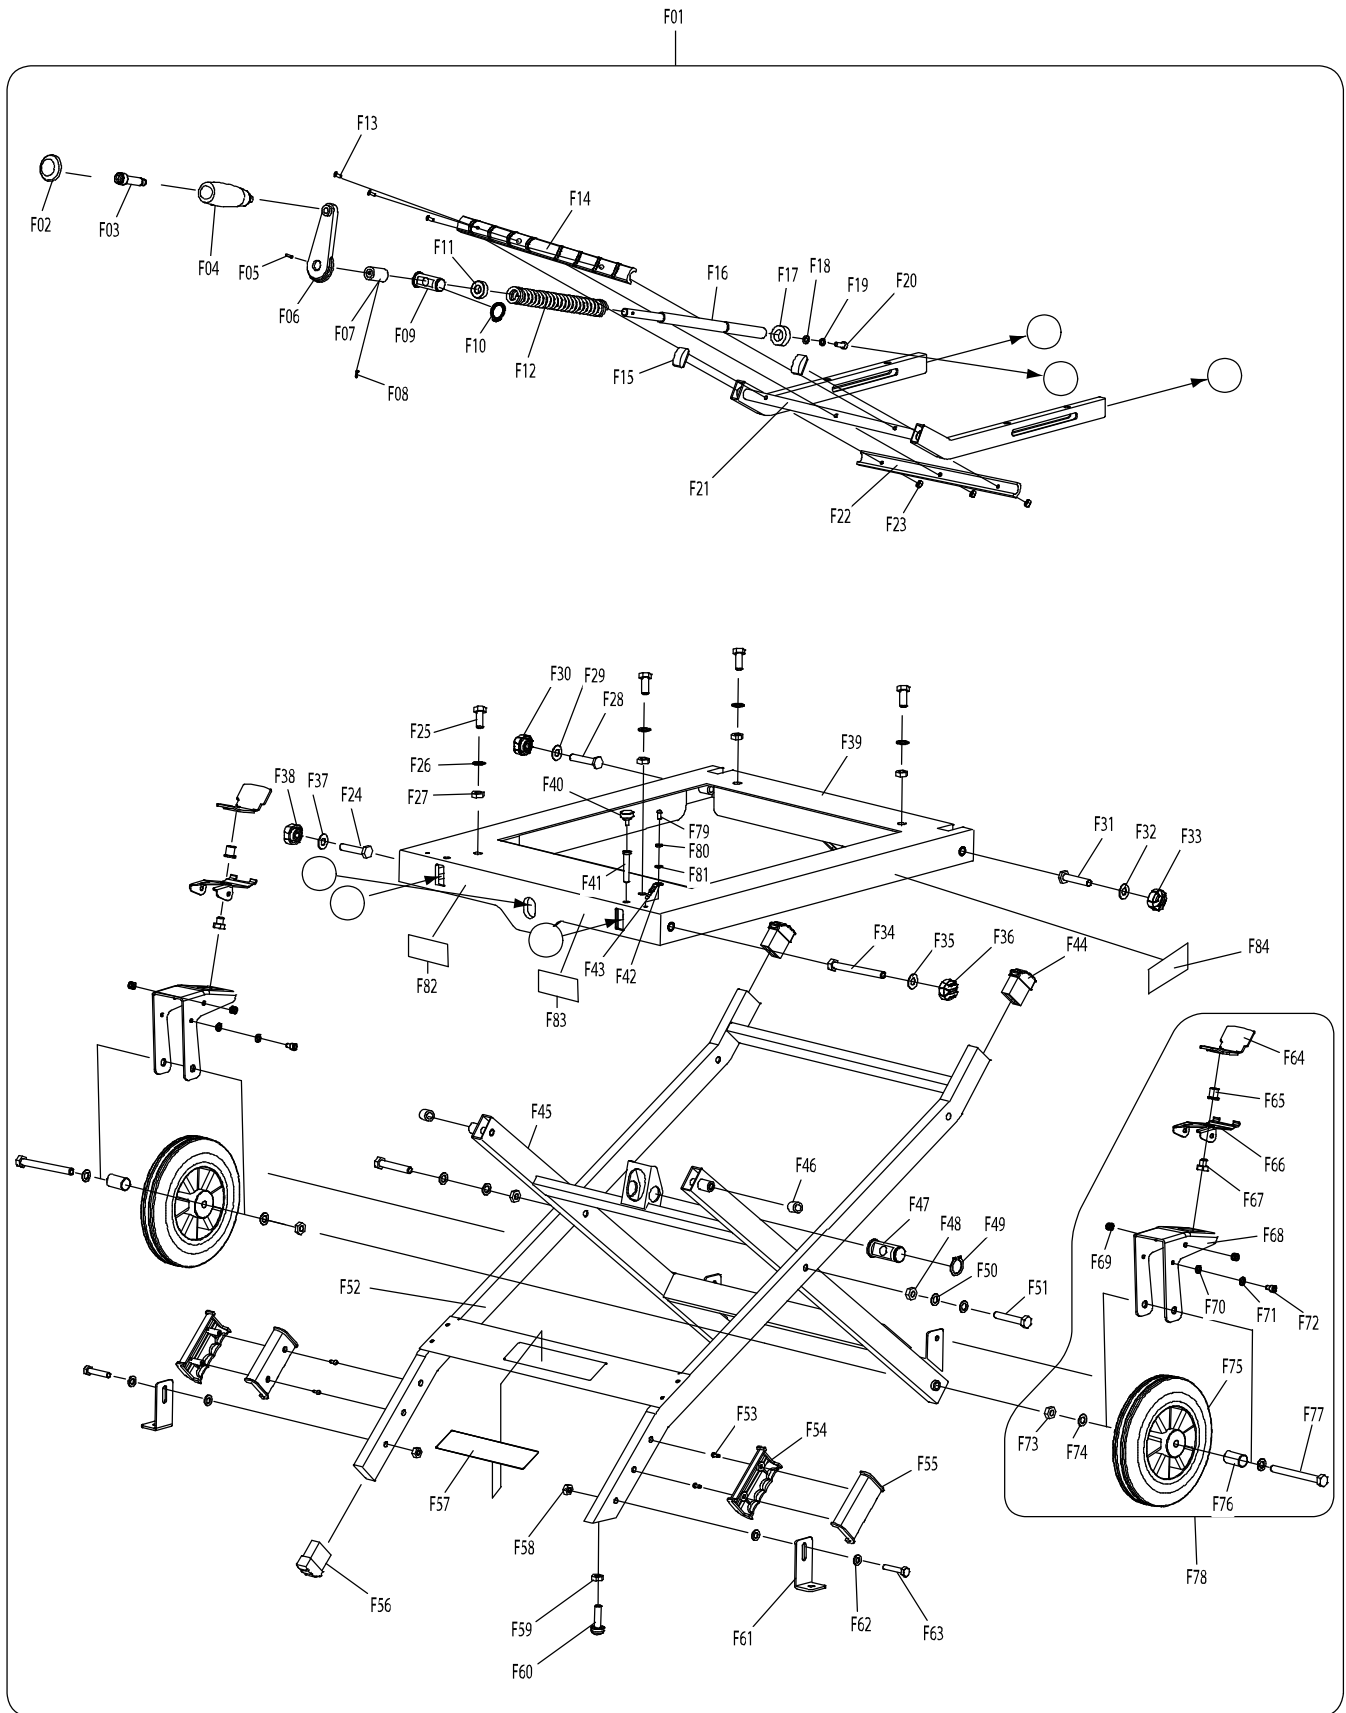

Model No. MLT100 TABLE SAW 255MM

Model No. MLT100 TABLE SAW 255MM

Item	Parts No.	Description	I/C	Qty	N/O	Opt. 1	Opt. 2	Note
001	JM27000001	HEX.BOLT M10X35		4				
002	JM27000002	SPRING WASHER 10		4				
003	JM27000003	FLAT WASHER 10		4				
004	JM27000004	CROSS HEAD SELF TAPPING SCREW		2				
005	JM27000005	EXTERIOR HALF HANDLE		1				
006	JM27000006	INTERIOR HALF HANDLE		1				
007	JM27000007	HEX.LOCK NUT M4		1				
008	JM27000008	BOTTOM		1				
009	JM27000009	FLAT WASHER 4		2				
010	JM27000010	LIMITED BRACKET		1				
011	JM27000011	CROSS HEAD SCREW M4X12		2				
012	JM27000012	FIX BRACKET B		1				
013	JM27000013	SPRING WASHER 4		2				
014	JM27000014	FIX FLAT RAIL		2				
015	JM27000015	SLIDING FLAT RAIL		1				
016	JM27000016	CROSS HEAD SCREW M6X10		1				
017	JM27000017	SPRING WASHER 6		3	*			
017-1	JM27000024	FLAT WASHER 6	X	3				
018	JM27000018	SLIDING TABLE RACK RAIL		1				
019	JM27000019	FIX BRACKET B		1				
020	JM27000020	SLIDING FLAT RAIL COVER		2				
021	JM27000021	SLIDING RAIL COVER		2				
022	JM27000022	FIX RAIL I		2				
023	JM27000023	SLIDING RAIL		1				
024	JM27000024	FLAT WASHER 6		2				
025	JM27000025	GEAR		1				
026	JM27000026	RIVET 5X9		6				
027	JM27000027	CROSS HEAD SCREW M4X10		2				
028	JM27000028	SHAFT		1				
029	JM27000029	RETAINING RING 6		1				
030	JM27000030	SLIDING LIMITED PLATE		1				
031	JM27000031	GEAR LIMITED C		1				
032	JM27000032	HEX. NUT M6		12				
033	JM27000033	HEX BOLT M6X10		12				
034	JM27000034	CONNECTION NUT		1				
035	JM27000035	SLIDING TABLE		1				
036A_	JM27000036	SLIDING TABLE COVER		1				
037	JM27000037	SELF TAPPING SCREW ST3.9X8		3				
038	JM27000038	CROSS HEAD SCREW M6X16		2				
039	JM27000039	FIX BRACKET A		1				
040A_	JM27000040	MAIN TABLE A		1	*			
040A1	JM27000430	MAIN TABLE A	<	1				
041	JM27000042	CROSS HEAD SCREW M5X10		2				
042	JM27000043	LOCK KNOB		2				
043	JM27000044	SLIDING BAR B		2				
044A_	JM27000045	REAR EXTENSION TABLE		1	*			
044A1	JM27000046	REAR EXTENSION TABLE ASSEMBLY	O	1				
045	JM27000047	BIG FLAT WASHER 5		2