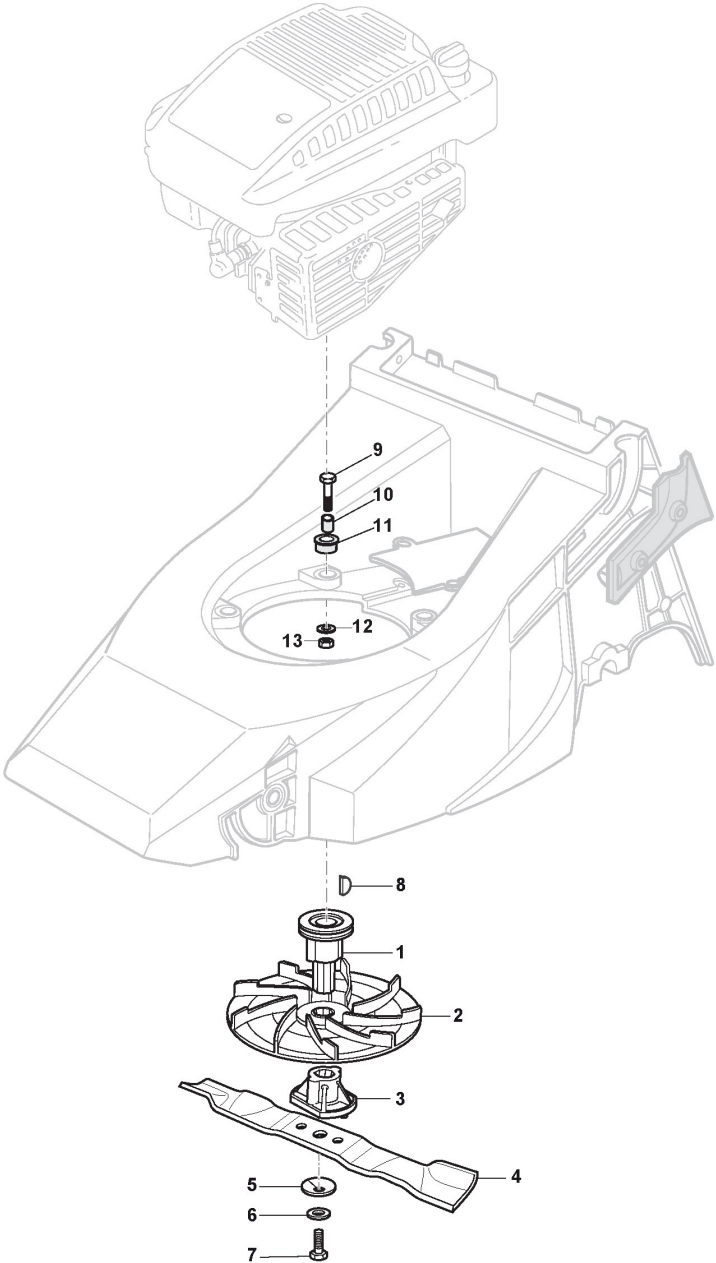

Schneidwerkzeug (Messer)

Bild Nr.	Anzahl	Teilenummer	Beschreibung	Hinweis	Von	Bis
1	1	122465605/0	Nabe			
2	1	122245080/0	Lüfter			
3	1	122465604/0	Nabe			
4	1	181004346/3	Linker Messer, Mulching	Mulching		
4	1	181004397/0	Messer Flügel	Winged		
5	1	122160400/0	Federscheibe			
6	1	112523080/0	Scheibe			
7	1	112736820/0	Schraube			
8	1	112139100/0	Schlüssel			
9	3	112691800/0	Schraube			
10	3	122167840/0	Entfernungsstück			
11	3	122040265/0	Büchse			
12	3	112523070/0	Scheibe			
13	3	112155000/0	Mutter