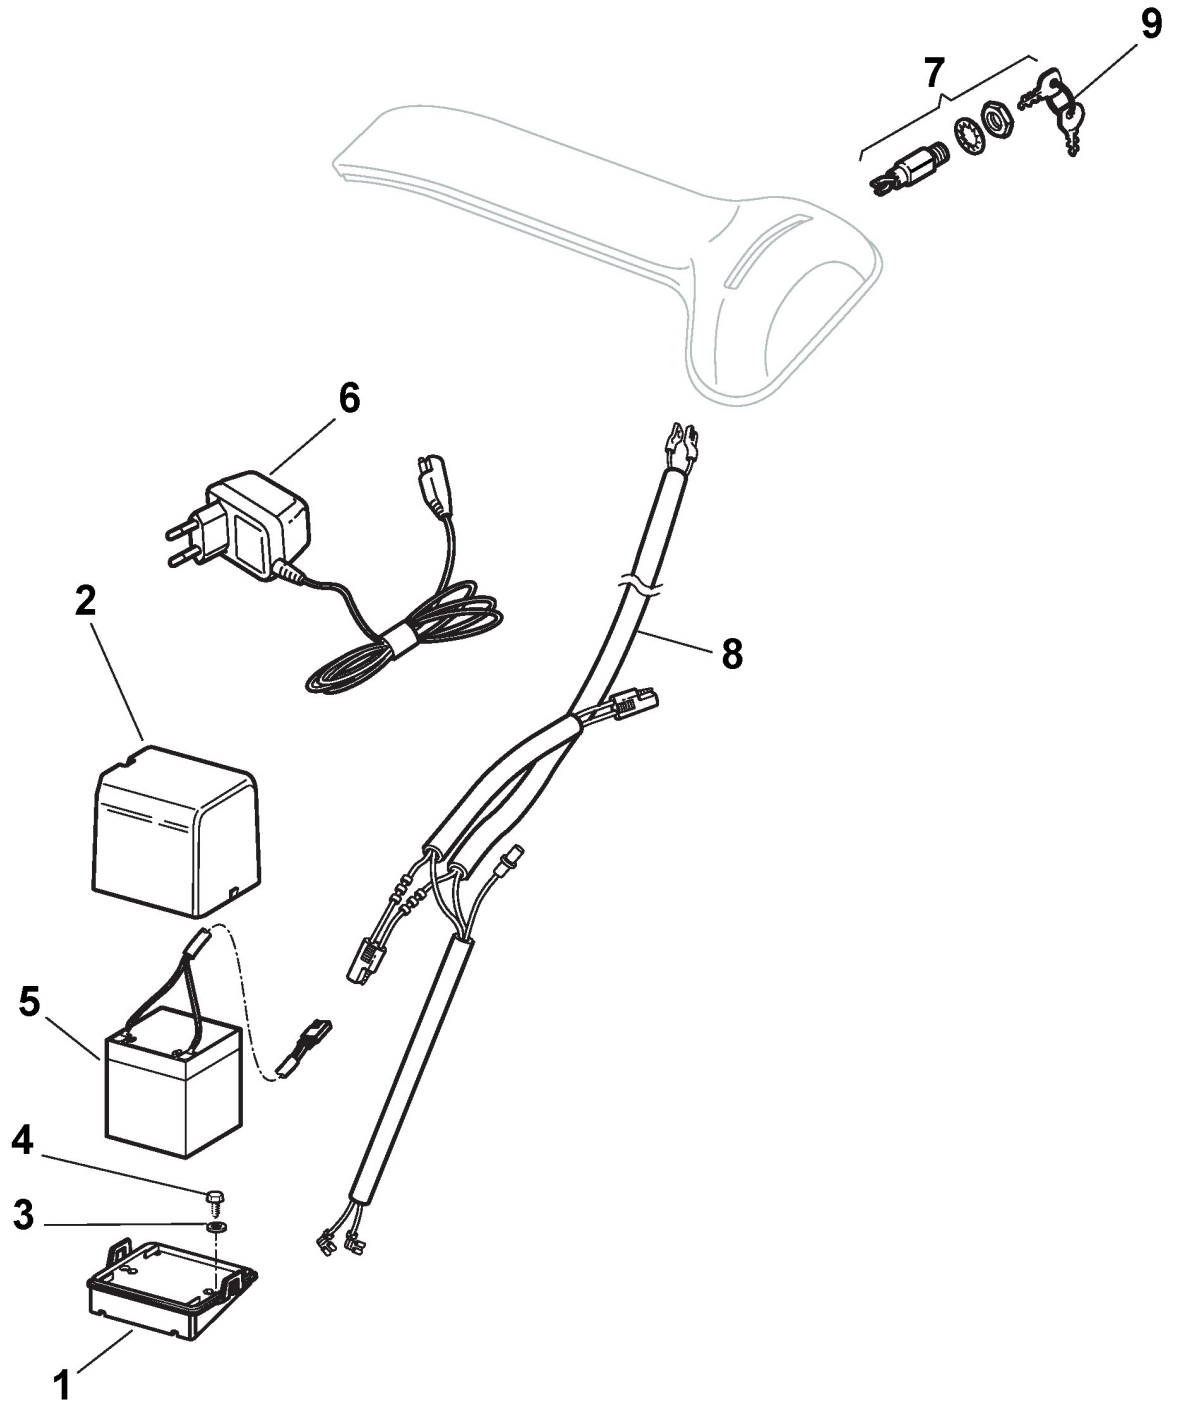

Holm, Oberteil/Konsole

Bild Nr.	Anzahl	Teilenummer	Beschreibung	Hinweis	Von	Bis
1	1	381006857/0	Holm, Oberteil			
2	1	181000633/0	Kabel, Motorbremse	B&S 625/675 Series		
3	1	181003291/2	Hebel, Motorbremse	To 31-August-2006		
3	1	181003291/3	Hebel, Motorbremse	From 01-September-2006		
4	2	122041965/0	Büchse	To 31-August-2006		
4	2	322041965/1	Büchse	From 01-September-2006		
6	1	122291050/0	Handgriff Schwarz			
7	2	122041966/0	Büchse			
8	1	181003288/1	Antriebhebel			
11	1	481007160/0	Gashebel Kabel			
12	1	381007280/2	Hebel, Beshleuniger	Honda Engine / B&S 625-675-700 Series / GGP 140-160-196cc		
13	2	112735105/0	Schraube			
14	1	322981467/0	Plättchen			
15	1	112791500/0	Schraube			
16	1	112530060/0	Elastische Scheibe			
18	2	112523040/0	Scheibe			
19	1	112154510/0	Mutter			
21	1	114356744/1	Etikett	B&S Engine		
22	1	122943006/0	Schraube			
23	1	112728460/0	Schraube			
24	1	122430309/0	Feder			
25	1	112154330/0	Mutter			
26	1	381008609/0	Satz, Schrauben			
31	1	422120174/0	Konsole Gelb	To 31-August-2017		