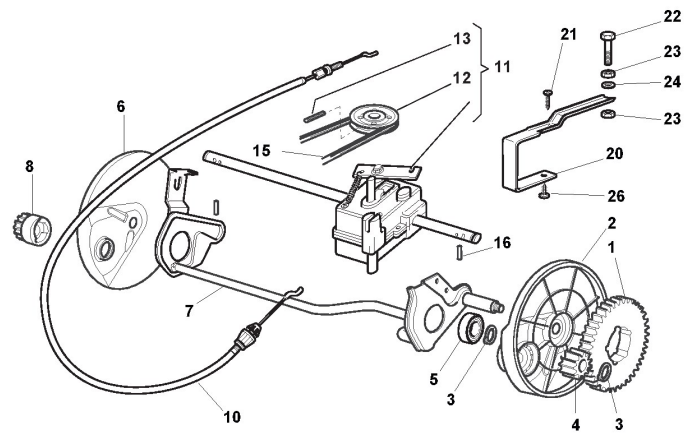

Antrieb

Bild Nr.	Anzahl	Teilenummer	Beschreibung	Hinweis	Von	Bis
1	2	122120105/1	Kranz	To 31-August-2016		
1	2	122120105/2	Kranz	From 01-September-2016		
2	1	122600091/0	Schütz Kunststoff Rad, Linke	To 31-August-2007		
2	1	322600091/1	Schütz, Räder	From 01-September-2007		
3	4	112608600/0	Seeger			
4	1	122570120/1	Ritzel Linkes			
5	2	119216035/0	Kugellager			
6	1	122600090/0	Schutz Kunststoff Rad, Rechte			
7	1	381000149/0	Achse, Hinterrad			
8	1	122570110/1	Ritzel Rechtes			
10	1	381000674/0	Kabel, Antrieb			
11	1	118652031/0	Antrieb Bi.Ci.Di.	To 31-August-2002		
11	1	181003099/0	Antrieb Bi.Ci.Di.	From 01-September-2002		
12	1	122601904/0	Riemenscheibe	To 31-August-2010		
12	1	122601909/0	Riemenscheibe	From 01-September-2010		
13	1	112645705/0	Stift	ø5X32		
15	1	135064100/0	Riemen			
16	2	122753000/0	Stift			
20	1	322785111/1	Halter, Antrieb			
21	1	112728507/0	Schraube			
22	1	112793850/0	Schraube			
23	2	112293200/0	Mutter			
24	1	112521350/0	Scheibe			
26	1	112728518/0	Schraube