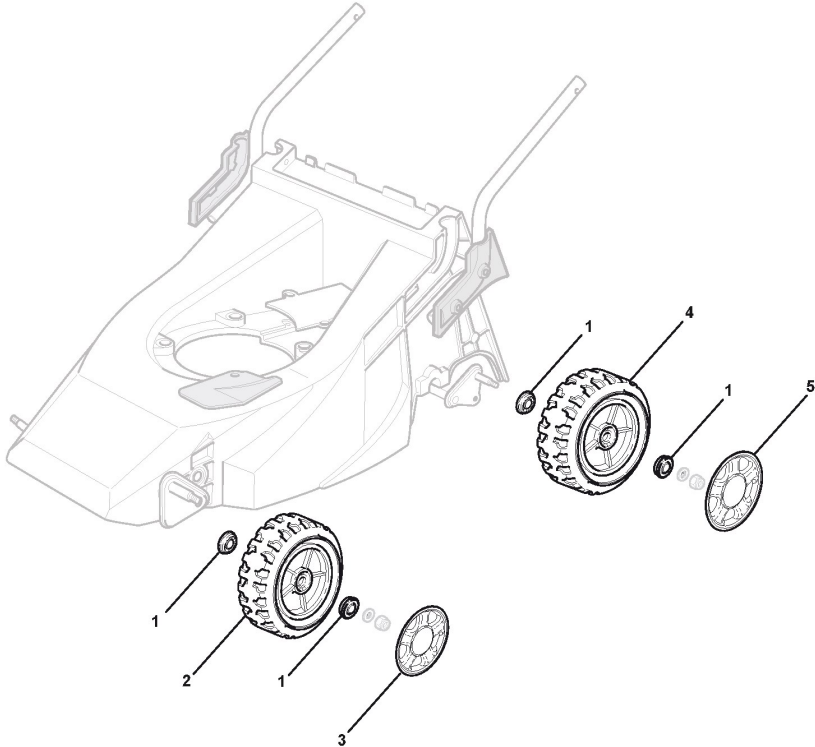

Rad und Radkappe

Bild Nr.	Anzahl	Teilenummer	Beschreibung	Hinweis	Von	Bis
1	4	122122200/0	Kugellager			
2	2	381007351/0	Rad Ø 170			
3	2	322110381/0	Radkappe Grau	Grey		
4	2	181007343/0	Rad	To 31-August-2012		
4	2	381007390/1	Rad Ø 210	From 01-September-2012 To 31-August-2013		
4	2	381007390/2	Rad Ø 210	From 01-September-2013		
5	2	322110382/0	Radkappe Grau	Grey