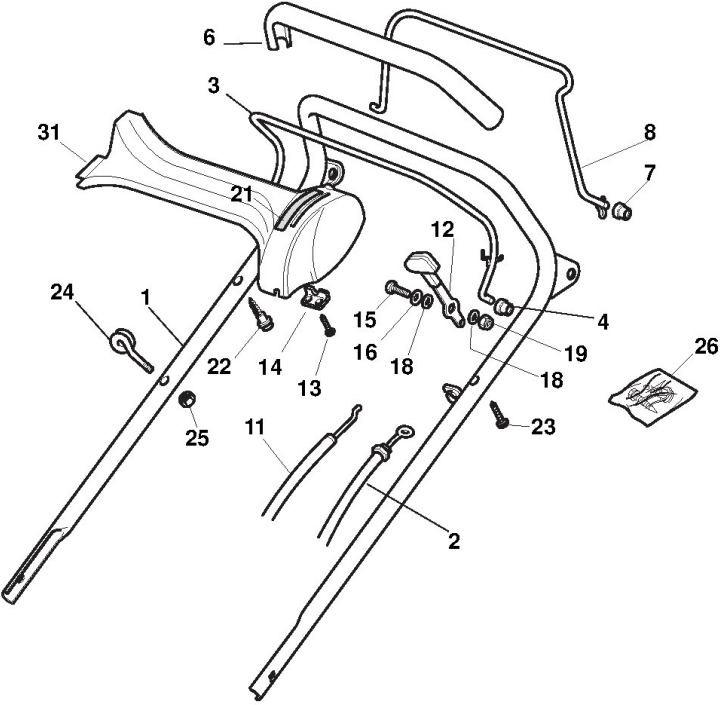

Holm, Oberteil/Konsole

Bild Nr.	Anzahl	Teilenummer	Beschreibung	Hinweis	Von	Bis
1	1	381006857/0	Holm, Oberteil			
2	1	181000633/0	Kabel, Motorbremse	B&S 625/675 Series		
3	1	181003291/2	Hebel, Motorbremse	To 31-August-2006		
3	1	181003291/3	Hebel, Motorbremse	From 01-September-2006		
4	2	122041965/0	Büchse	To 31-August-2006		
4	2	322041965/1	Büchse	From 01-September-2006		
6	1	122291050/0	Handgriff Schwarz			
7	2	122041966/0	Büchse			
8	1	181003288/1	Antriebhebel			
11	1	481007160/0	Gashebel Kabel			
12	1	381007280/2	Hebel, Beshleuniger	Honda Engine / B&S 625-675-700 Series / GGP 140-160-196cc		
13	2	112735105/0	Schraube			
14	1	322981467/0	Plättchen			
15	1	112791500/0	Schraube			
16	1	112530060/0	Elastische Scheibe			
18	2	112523040/0	Scheibe			
19	1	112154510/0	Mutter			
21	1	114356744/1	Etikett	B&S Engine		
22	1	122943006/0	Schraube			
23	1	112728460/0	Schraube			
24	1	122430309/0	Feder			
25	1	112154330/0	Mutter			
26	1	381008609/0	Satz, Schrauben			
31	1	422120174/0	Konsole Gelb	To 31-August-2017		