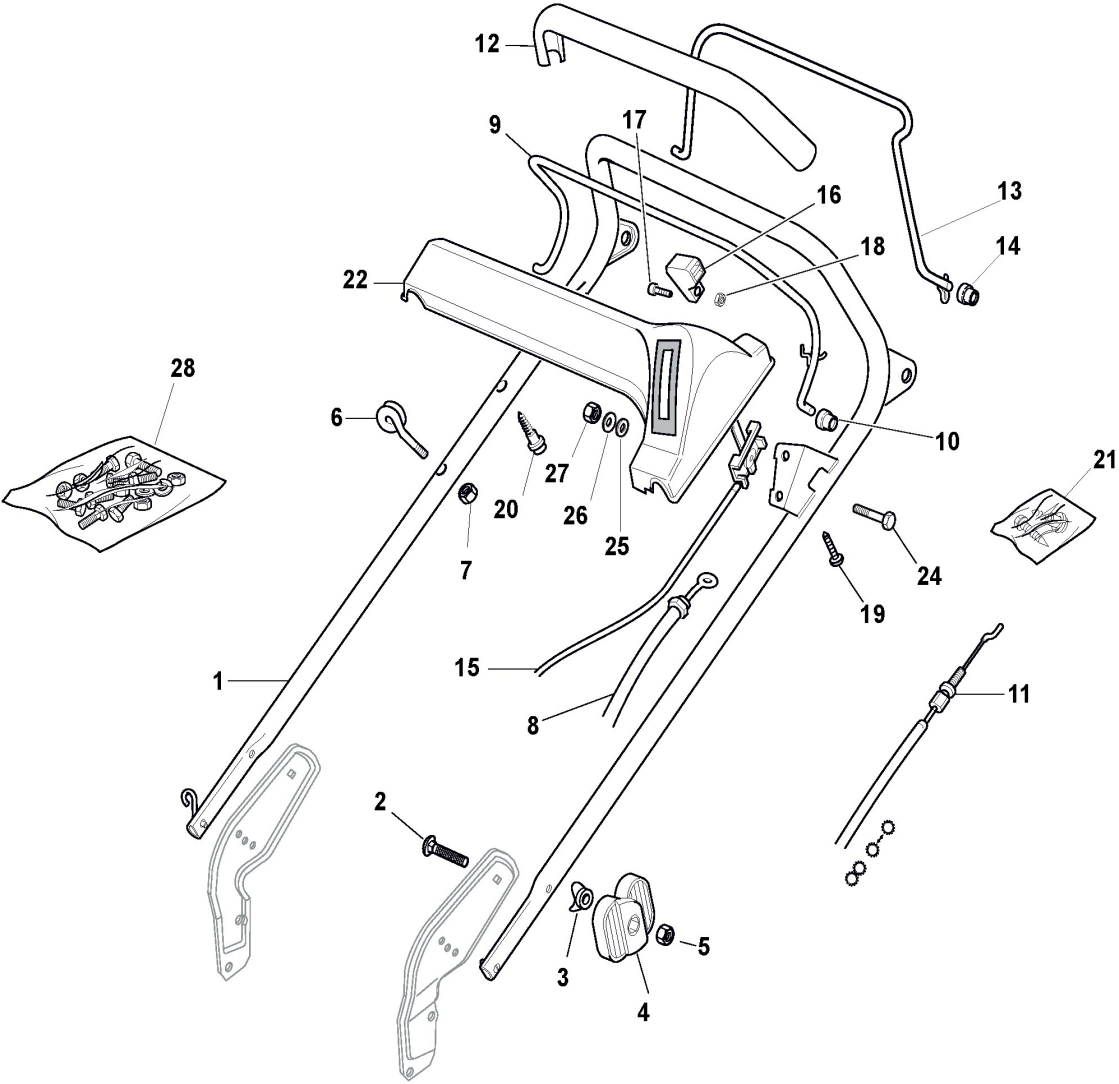

Holm, Oberteil

Bild Nr.	Anzahl	Teilenummer	Beschreibung	Hinweis	Von	Bis
1	1	381006869/1	Holm, Oberteil	Only for Models with B&S IS		
1	1	381007028/1	Holm, Oberteil			
2	2	112819120/0	Schraube			
2	2	112819121/0	Schraube	From 01-September-2017		
3	2	122671651/0	Scheibe			
4	2	322399804/1	Knopf			
5	2	112293200/0	Mutter			
6	1	122430309/0	Feder			
7	1	112154330/0	Mutter			
8	1	181000616/1	Kabel, Motorbremse	Honda /GGP Engine;From 01-September-2006		
8	1	181000628/0	Kabel, Motorbremse	Honda Engine;To 31-August-2002		
8	1	181000641/0	Kabel, Motorbremse	Honda Engine;From 01-September-2003 To 31-August-2006		
9	1	181003291/2	Hebel, Motorbremse	To 31-August-2006		
9	1	181003291/3	Hebel, Motorbremse	From 01-September-2006		
10	2	122041966/0	Büchse			
11	1	381000669/0	Kabel, Antrieb	(General Transmission)		
11	1	381000673/0	Kabel, Antrieb	(Bi. Ci. Di.)		
12	1	122291050/0	Handgriff Schwarz			
13	1	181003288/1	Antriebhebel			
14	2	122041965/0	Büchse	To 31-August-2004		
14	2	322041965/1	Büchse	From 01-September-2004		
15	1	181007092/0	Gashebel Kabel	ST./Honda/Tecumseh Engine		
16	1	122399801/0	Griff			
17	1	112726388/0	Schraube			
18	1	112290800/0	Mutter			
19	1	112728460/0	Schraube			
20	1	122943006/0	Schraube			
21	1	381008499/1	Satz, Schrauben			
22	1	422120148/0	Konsole Gelbe			
23	1	114356692/0	Gashebel Etikett	Honda Engine		
24	2	112788910/0	Schraube			
25	2	112523020/0	Scheibe			
26	2	112581500/0	Grower			
27	2	112291000/0	Mutter			
28	1	381008610/0	Satz, Schrauben	To 31-August-2010		
28	1	381008610/1	Satz, Schrauben	From 01-September-2010