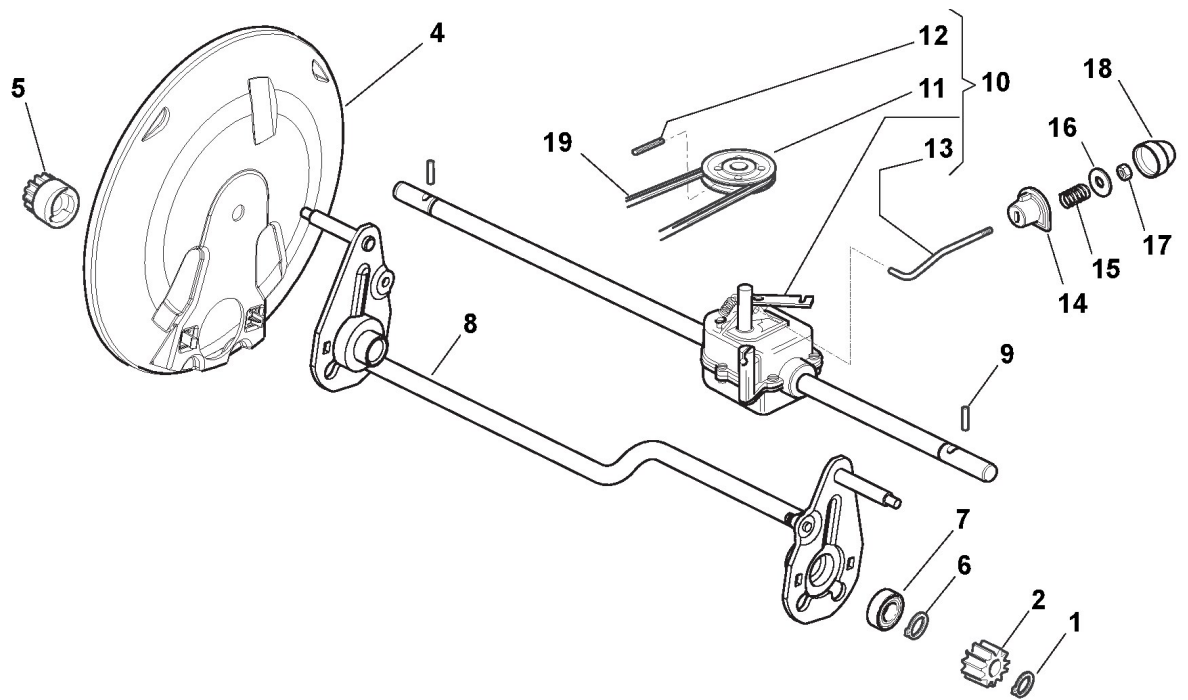

Antrieb

Bild Nr.	Anzahl	Teilenummer	Beschreibung	Hinweis	Von	Bis
1	2	112608600/0	Seeger			
2	1	122570120/1	Ritzel Linkes			
4	2	322600160/0	Schütz, Räder			
5	1	122570110/1	Ritzel Rechtes			
6	2	112608600/0	Seeger			
7	2	119216035/0	Kugellager			
8	1	381002863/0	Achse, Hinterrad			
9	2	122753000/0	Stift			
10	1	181003079/0	Antrieb (Schwarz)	To 31-August-2011		
10	1	181003079/1	Antrieb (Schwarz)	(General Transmission);From 01-September-2011		
11	1	122601909/0	Riemenscheibe			
12	1	112645705/0	Stift	ø5X32		
13	1	122033281/0	Verstellungstange			
14	1	122041957/1	Büchse			
15	1	122450063/0	Feder			
16	1	322680009/0	Scheibe			
17	1	112154510/0	Mutter			
18	1	122110230/0	Nabendeckel			
19	1	135064195/0	Riemen