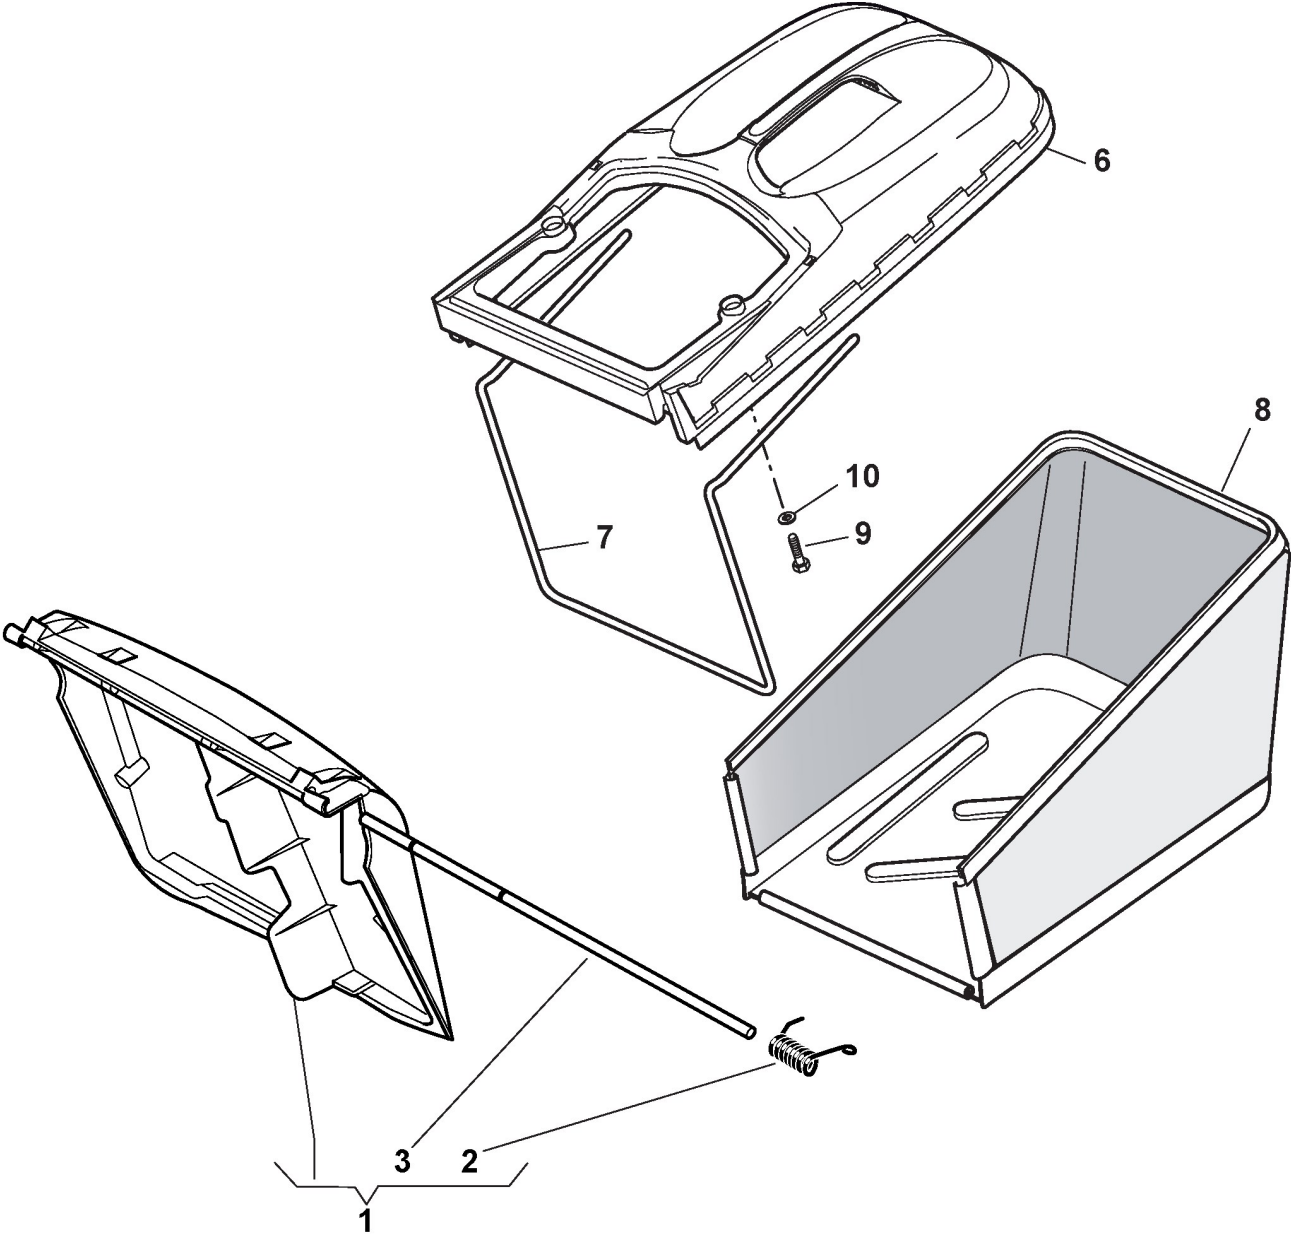

Grasfangeinrichtung

Bild Nr.	Anzahl	Teilenummer	Beschreibung	Hinweis	Von	Bis
1	1	381008050/0	Prallblech, Schwarz	Black		
2	1	122451000/0	Feder			
3	1	122517856/1	Bolzen			
6	1	322486102/0	Korb, Oberteil			
7	1	122608526/0	Grasscatch. Lower Stiffening A			
8	1	181002212/0	Sack, Tuck	Black without Logo		
9	2	112728680/0	Schraube			
10	2	112523050/0	Scheibe