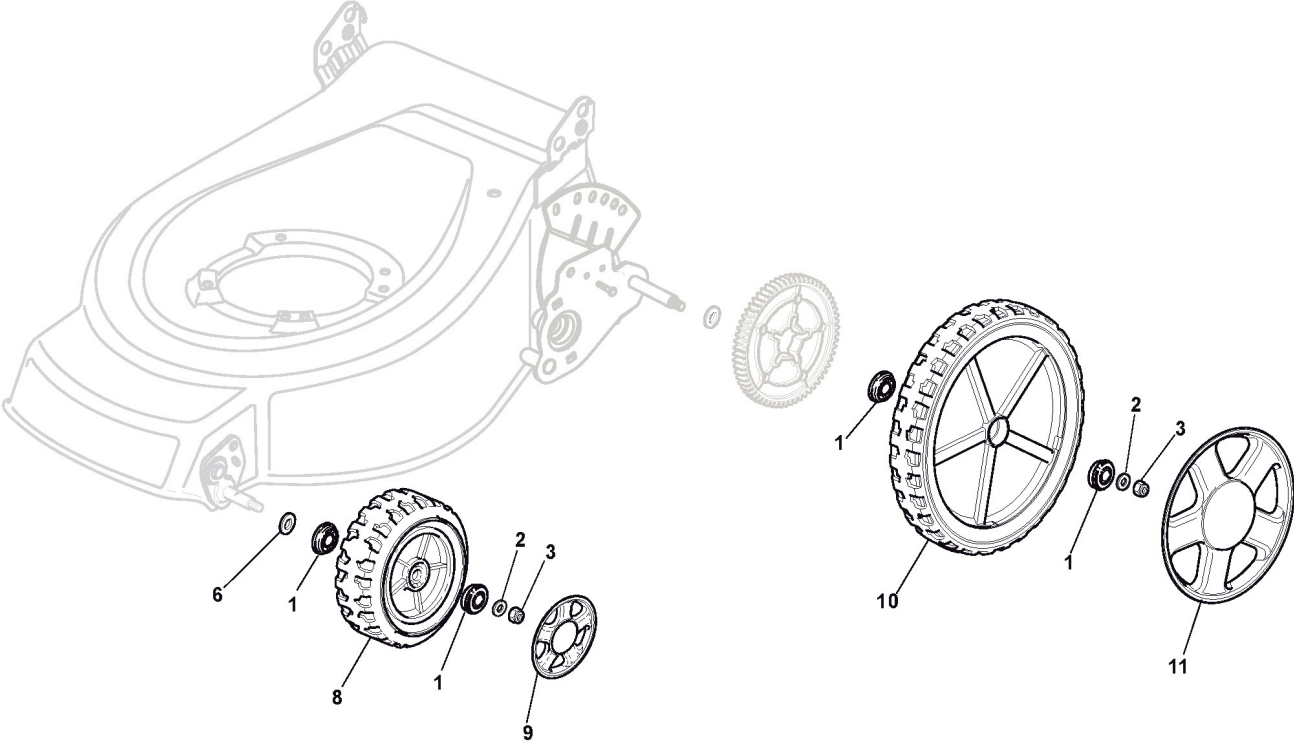

Rad und Radkappe

Bild Nr.	Anzahl	Teilenummer	Beschreibung	Hinweis	Von	Bis
1	8	122122200/0	Kugellager			
2	4	112521350/0	Scheibe			
3	2	112155000/0	Mutter			
6	2	112530150/0	Elastische Scheibe			
8	2	381007390/1	Rad Ø 210	To 31-August-2013		
8	2	381007490/0	Rad Ø 210	From 01-September-2013		
9	2	322110382/0	Radkappe Grau	Grey		
10	2	381007391/1	Rad Ø 300			
11	2	322110511/0	Radkappe Grau	Grey