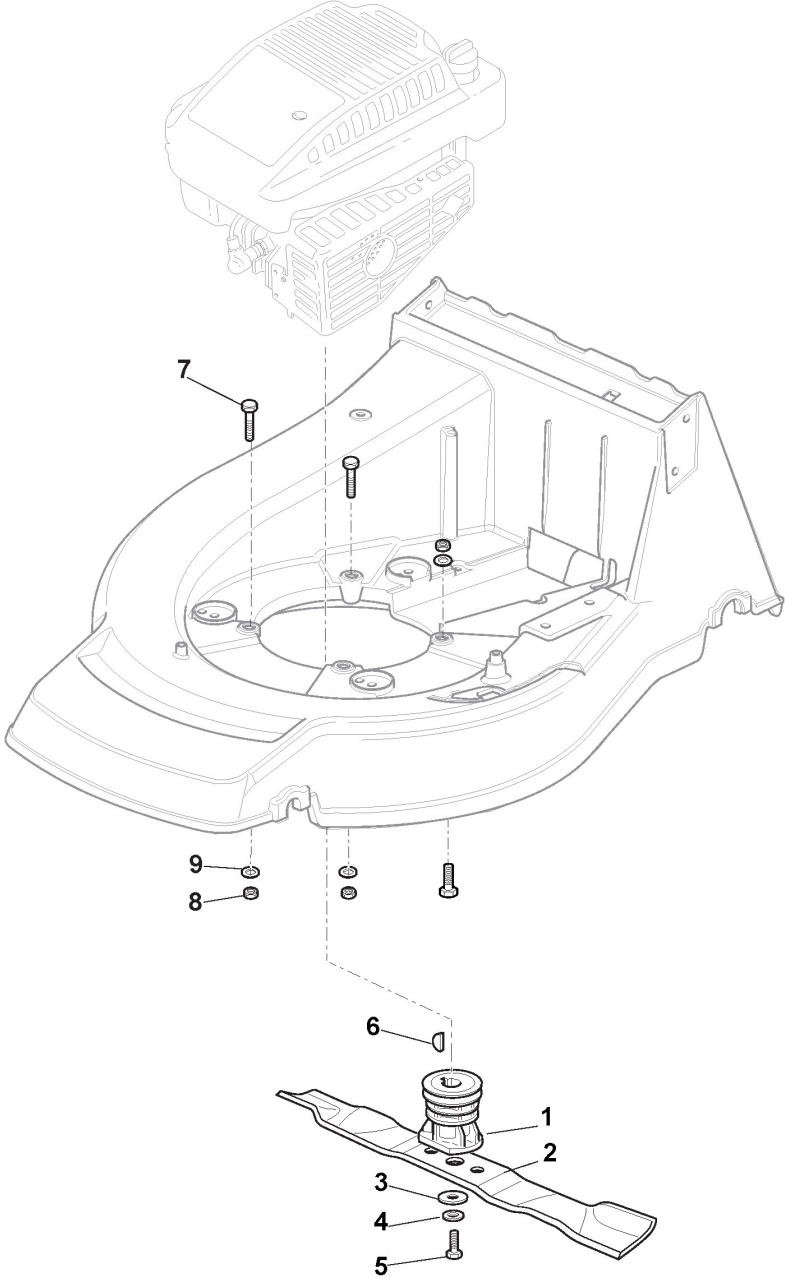

Schneidwerkzeug (Messer)

Bild Nr.	Anzahl	Teilenummer	Beschreibung	Hinweis	Von	Bis
1	1	122465608/1	Nabe Mit Scheibe, Motorwelle Ø 25	From 01-September-2007 To 31-August-2009		
1	1	122465608/2	Nabe Mit Scheibe, Motorwelle Ø 25	From 01-September-2009 To 31-December-2018		
1	1	122465608/3	Nabe Mit Scheibe, Motorwelle Ø 25	From 01-January-2019		
2	1	181004381/1	Messer Standard			
3	1	122160400/0	Federscheibe			
4	1	112523080/0	Scheibe			
5	1	112735698/0	Schraube			
6	1	112139150/0	Keil, Motorwelle Ø 25			
7	3	112691900/0	Schraube			
8	3	112155000/0	Mutter			
9	1	112521350/0	Scheibe