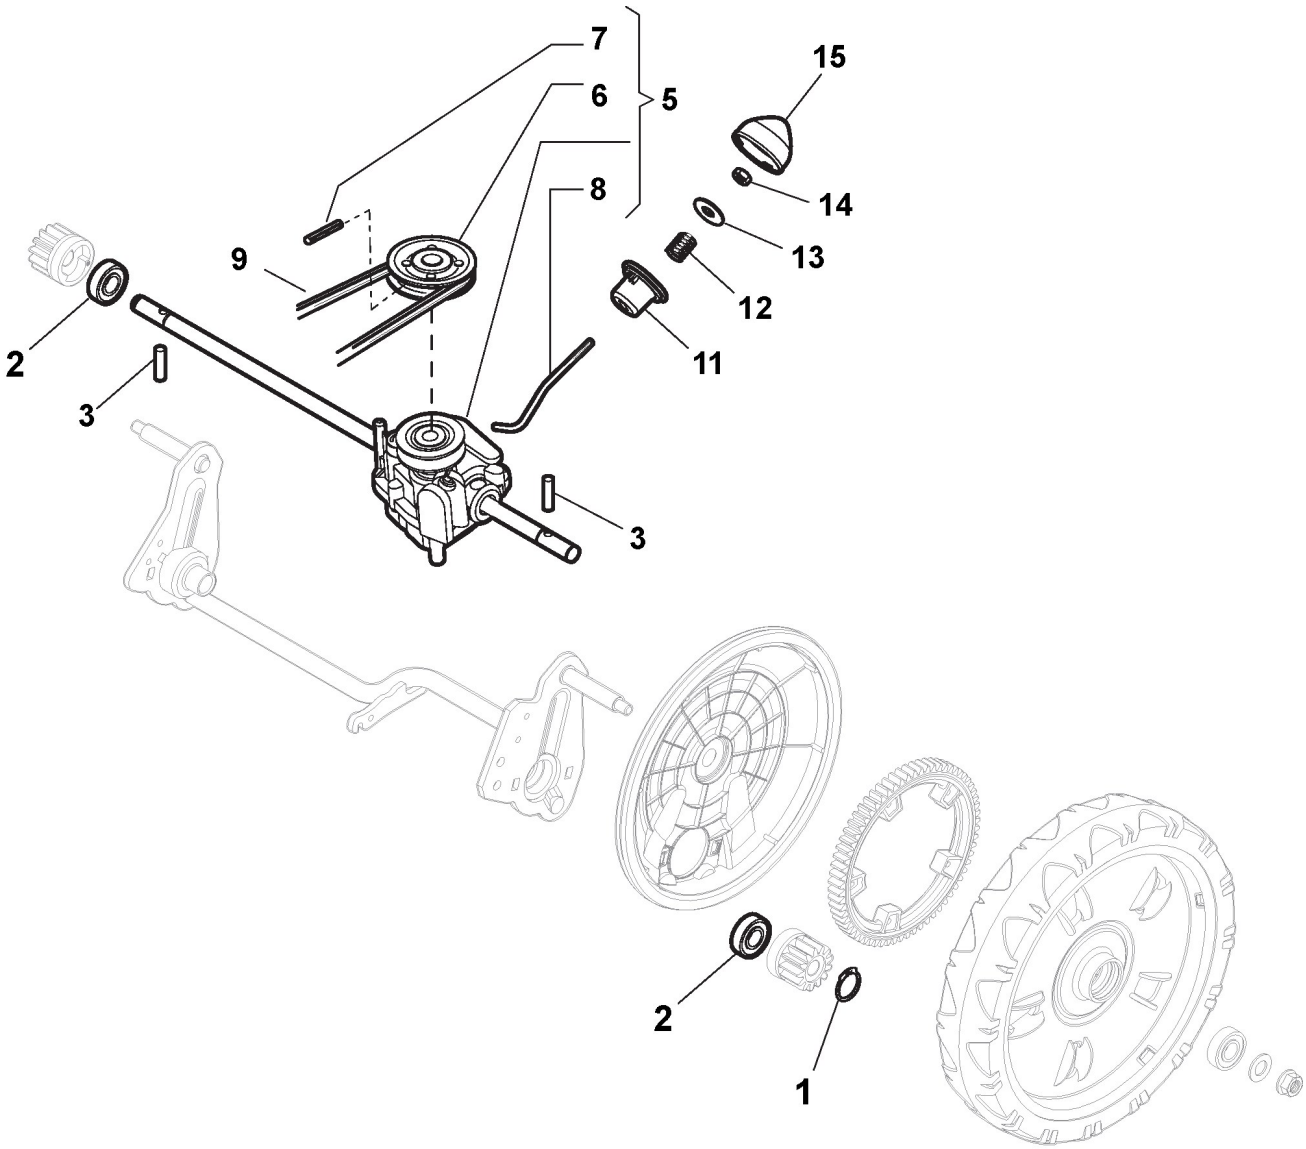

Auswureschutz

Bild Nr.	Anzahl	Teilenummer	Beschreibung	Hinweis	Von	Bis
1	1	322108295/0	Seitenauswurf	To 31-August-2014		
1	1	322108295/1	Seitenauswurf	From 01-September-2014		
2	1	322600195/0	Auswurfschutz	To 31-August-2014		
2	1	322600313/0	Auswurfschutz	From 01-September-2014		
3	2	112727803/0	Schraube			
4	1	322806639/0	Gelenkpunkt			
5	2	112154510/0	Mutter			
6	2	118203853/0	Haube			
7	1	122450456/0	Feder			
8	1	122517869/0	Bolzen	To 31-August-2014		
8	1	122517869/1	Bolzen	From 01-September-2014		
9	2	112604896/0	Kronescheibe			

Maske

Bild Nr.	Anzahl	Teilenummer	Beschreibung	Hinweis	Von	Bis
1	1	322226153/0	Maske, Schwarz			
2	2	112727799/0	Schraube			
3	1	322393638/0	Griff, Schwarz			
4	2	112154510/0	Mutter			

Holm, Unterteil

Bild Nr.	Anzahl	Teilenummer	Beschreibung	Hinweis	Von	Bis
1	1	381006720/0	Holm, Unterteil	Grey		
2	1	381005149/0	Pratze, Rechte	Black		
3	1	381005151/0	Pratze, Linke	Black		
4	4	381003253/0	Griff			
5	4	322680016/0	Scheibe			
6	4	122131750/0	Mutter			
7	4	322399835/0	Griff			
10	2	112760605/0	Schraube			
11	2	125038002/1	Büchse			
12	2	112155000/0	Mutter			
13	1	322192156/0	Kabelklemme			
14	2	381103350/0	Griff			

Holm, Oberteil

Bild Nr.	Anzahl	Teilenummer	Beschreibung	Hinweis	Von	Bis
1	1	381007525/0	Holm, Oberteil			
2	1	122430313/0	Feder Führer			
3	1	112521330/0	Scheibe			
4	1	112154510/0	Mutter			
5	1	118390020/0	Kabelbefestigung			
6	1	181030056/0	Kabel, Motorbremse			
7	1	322545204/0	Gelenkpunkt			
8	1	122041966/0	Büchse			
9	1	181003300/1	Hebel, Motorbremse			
10	1	381030051/0	Kabel, Antrieb	To 31-August-2012		
10	1	381030092/0	Kabel, Antrieb	From 01-September-2012 To 31-August-2013		
10	1	381030092/1	Kabel, Antrieb	From 01-September-2013		
11	1	122041966/0	Büchse			
12	1	181003301/0	Hebel, Antrieb			
13	1	122291050/0	Handgriff Schwarz			