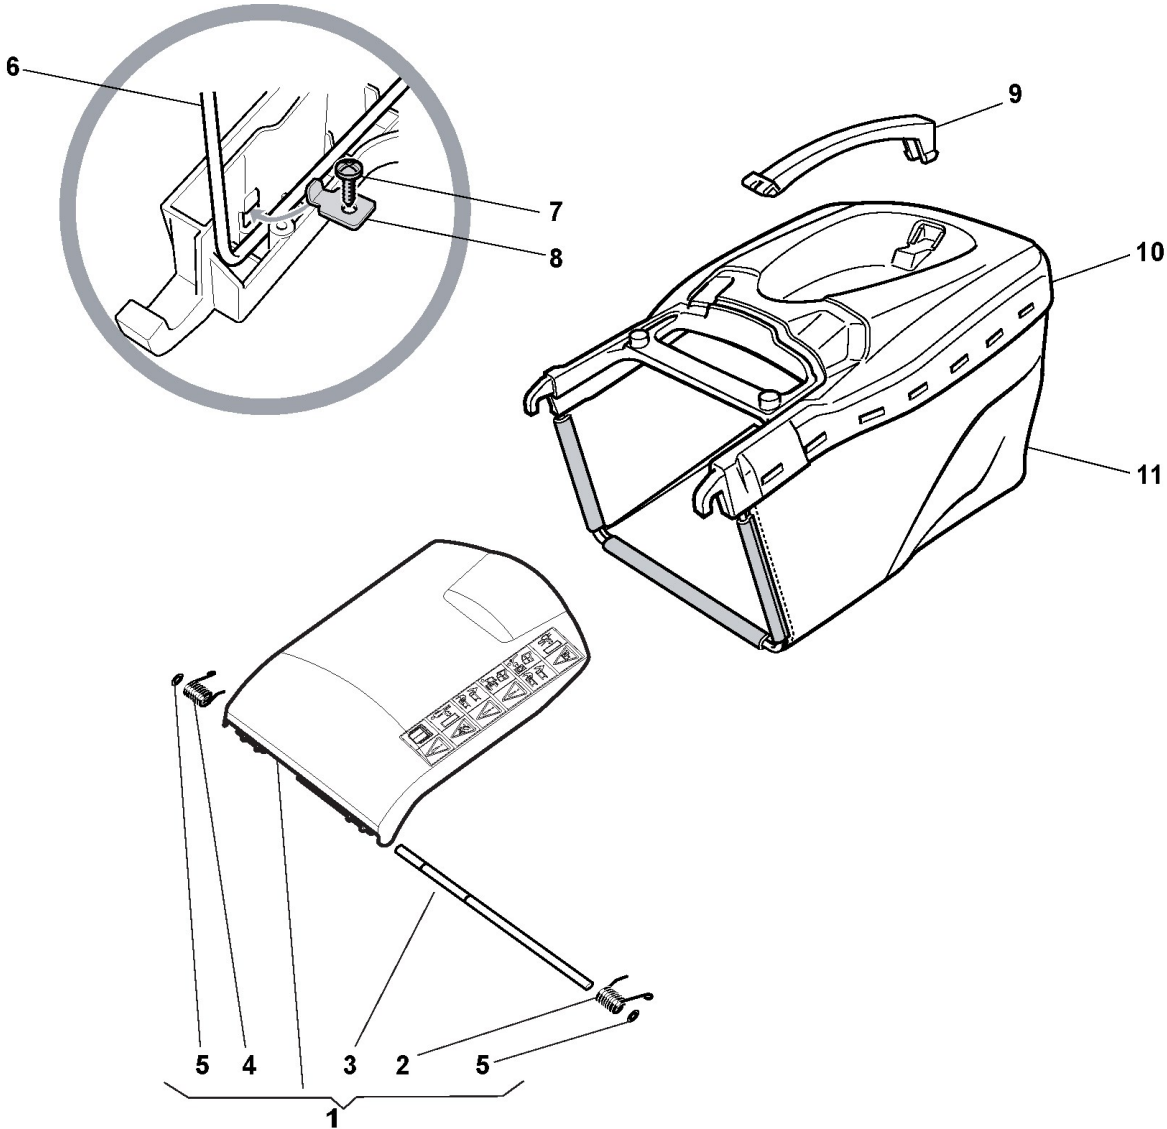

Grasfangeinrichtung

Bild Nr.	Anzahl	Teilenummer	Beschreibung	Hinweis	Von	Bis
1	1	381008128/0	Prallblech, Schwarz	Black		
1	1	381008129/0	Prallblech, Gelb	Yellow		
2	1	122450466/0	Linke Feder			
3	1	122517882/0	Bolzen			
4	1	122450465/0	Rechte Feder			
5	2	112604899/0	Kronescheibe			
6	1	122608505/0	Verstaerkung			
7	2	112728680/0	Schraube			
8	2	322545159/0	Plättchen			
9	1	322393657/0	Griff	Black		
10	1	381486009/0	Korb, Oberteil	Black		
11	1	181002345/0	Sack, Tuck	To 31-August-2016;Black without Logo		
11	1	181002345/1	Sack, Tuck	From 01-September-2016;Black without Logo