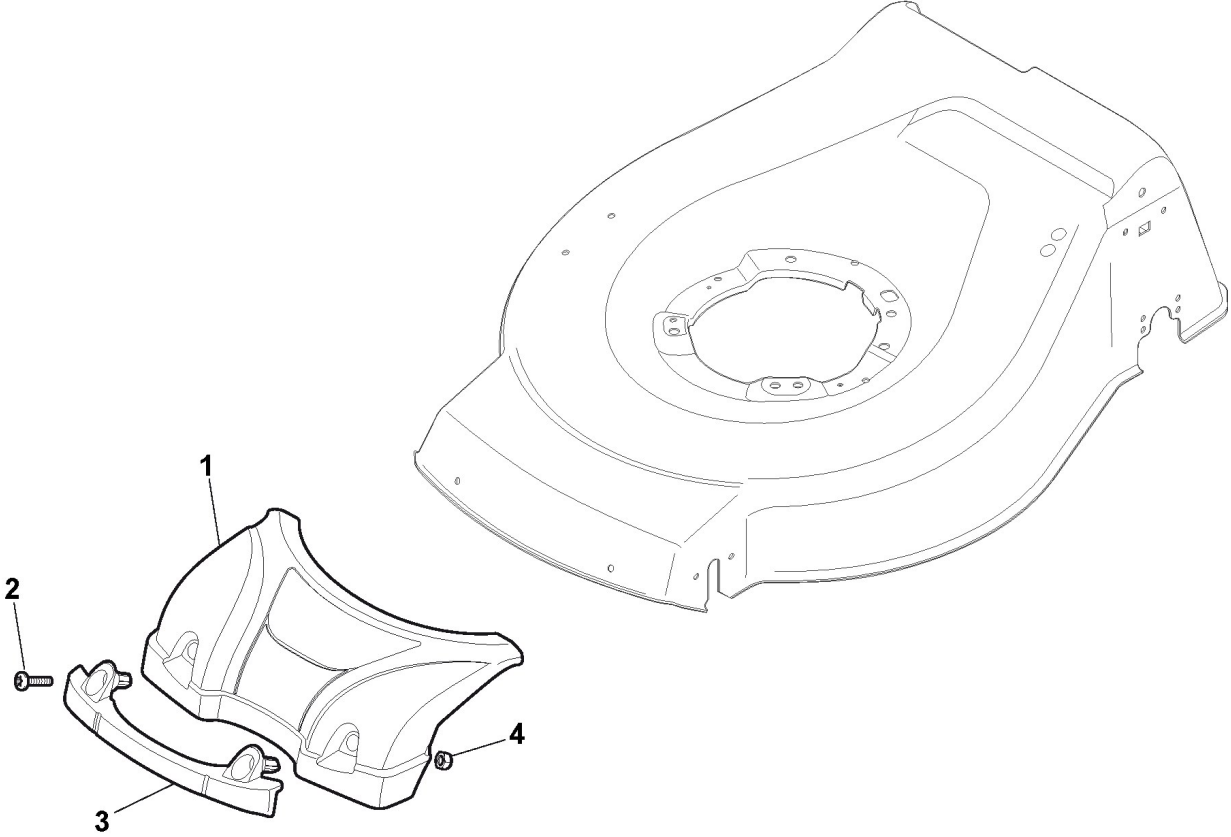

Maske

Bild Nr.	Anzahl	Teilenummer	Beschreibung	Hinweis	Von	Bis
1	1	322226153/0	Maske, Schwarz			
2	2	112727799/0	Schraube			
3	1	322393638/0	Griff, Schwarz			
4	2	112154510/0	Mutter