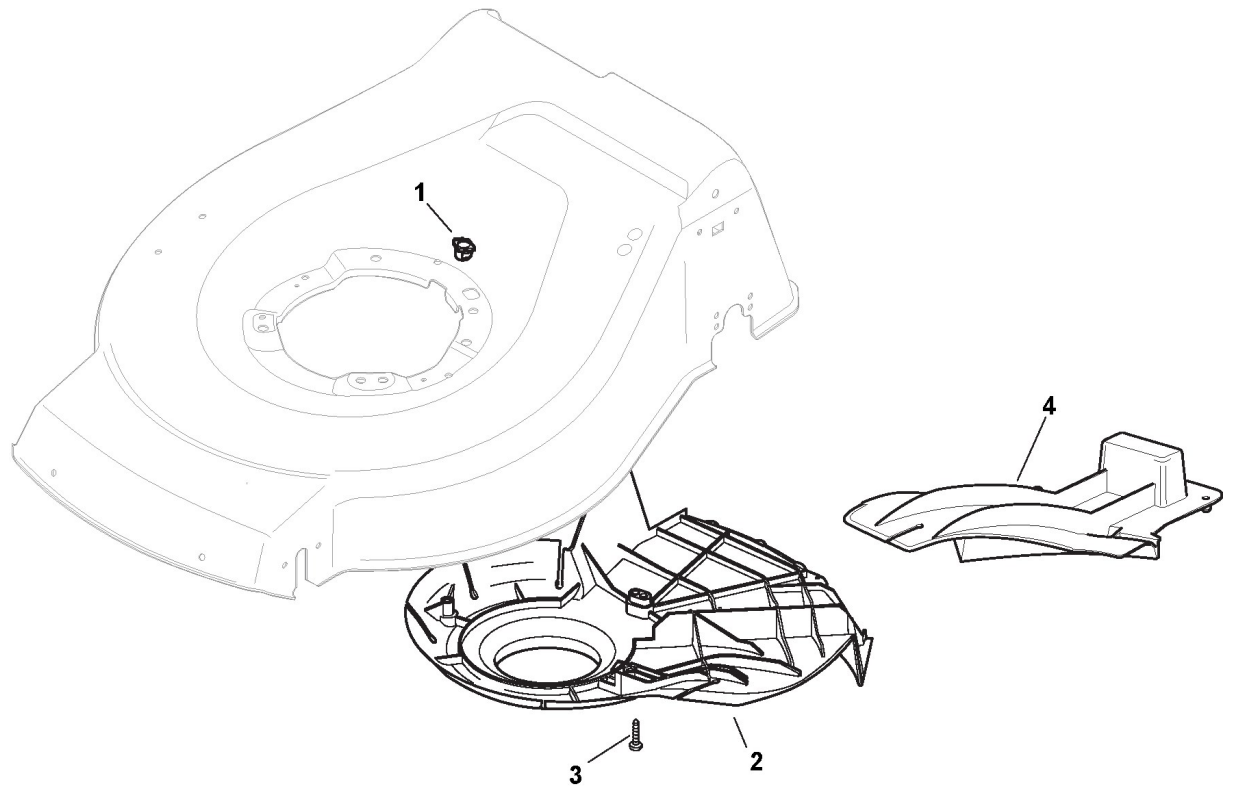

Schutz, Riemen

Bild Nr.	Anzahl	Teilenummer	Beschreibung	Hinweis	Von	Bis
1	1	322291150/0	Gummi Einsatz			
2	1	322060198/0	Schutz, Riemen	To 31-August-2011		
2	1	322060198/1	Schutz, Riemen	From 01-September-2011		
3	3	112728530/0	Schraube	To 31-August-2015		
3	3	112728531/0	Schraube	From 01-September-2015		
4	1	322140223/0	Abweiser