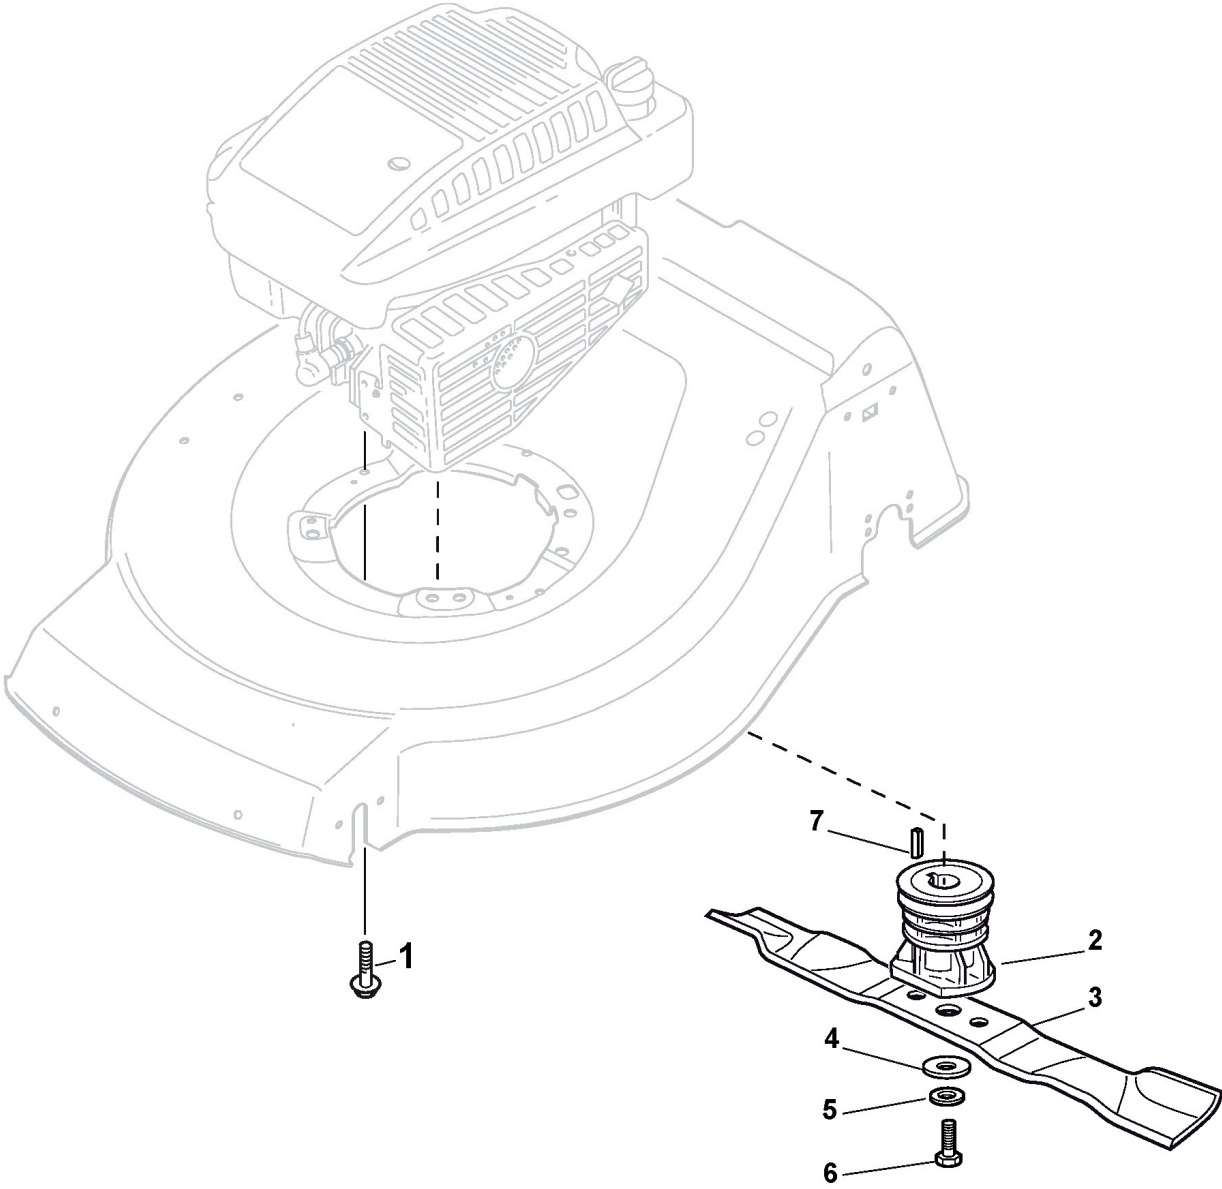

Schneidwerkzeug (Messer)

Bild Nr.	Anzahl	Teilenummer	Beschreibung	Hinweis	Von	Bis
1	3	112735108/1	Schraube			
2	1	122465607/3	Nabe Mit Scheibe, Motorwelle Ø 22.2	To 31-december-2018		
2	1	122465607/4	Nabe Mit Scheibe, Motorwelle Ø 22.2	From 01-January-2019		
3	1	181004397/0	Messer Flügel			
4	1	122160400/0	Federscheibe			
5	1	112523080/0	Scheibe			
6	1	112735698/0	Schraube			
7	1	112139100/0	Schlüssel