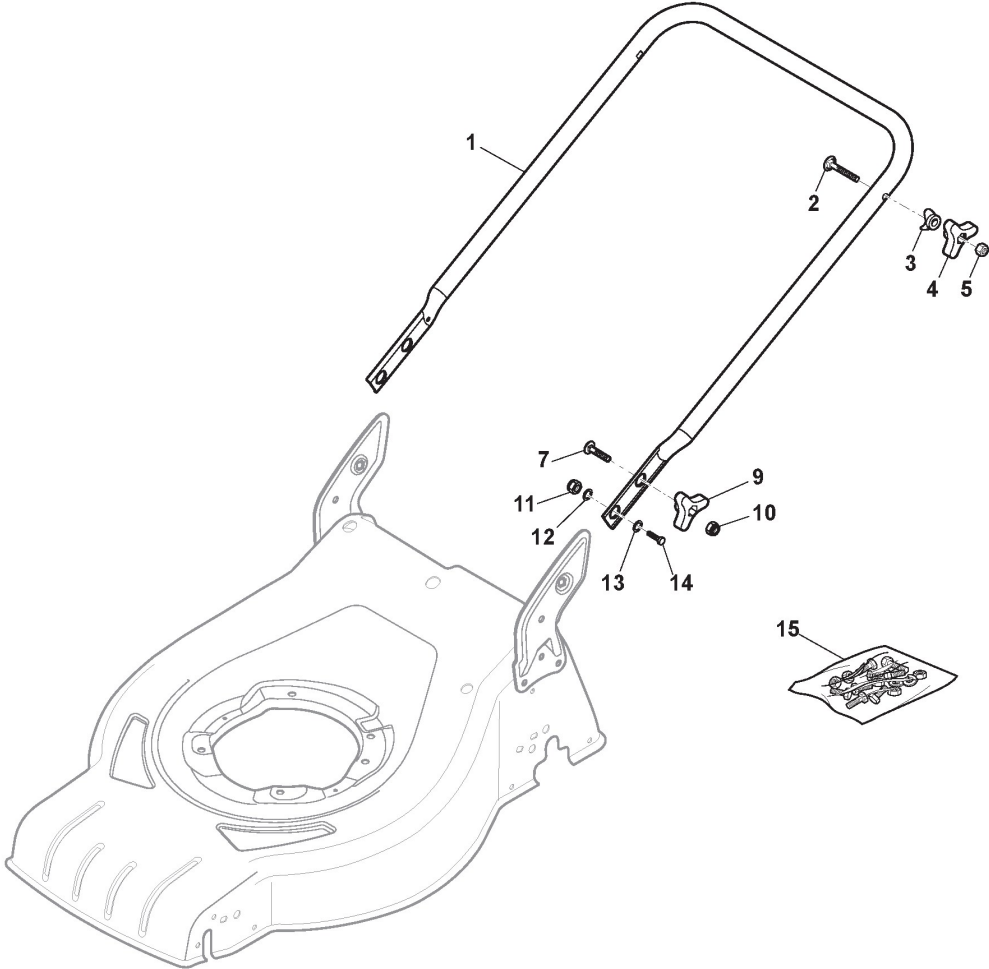

Holm, Unterteil

Bild Nr.	Anzahl	Teilenummer	Beschreibung	Hinweis	Von	Bis
1	1	381006785/0	Holm, Unterteil	Black		
2	2	112819110/0	Schraube			
3	2	122671651/0	Scheibe			
4	2	122399900/0	Knopf	Black		
5	2	112293200/0	Mutter			
7	2	112818900/0	Schraube			
9	2	122399900/0	Knopf	Black		
10	2	112293200/0	Mutter			
11	2	112155000/0	Mutter			
12	2	112521350/0	Scheibe			
13	2	112369500/0	Federscheibe			
14	2	112760605/0	Schraube			
15	1	381008691/0	Satz, Schrauben	Black