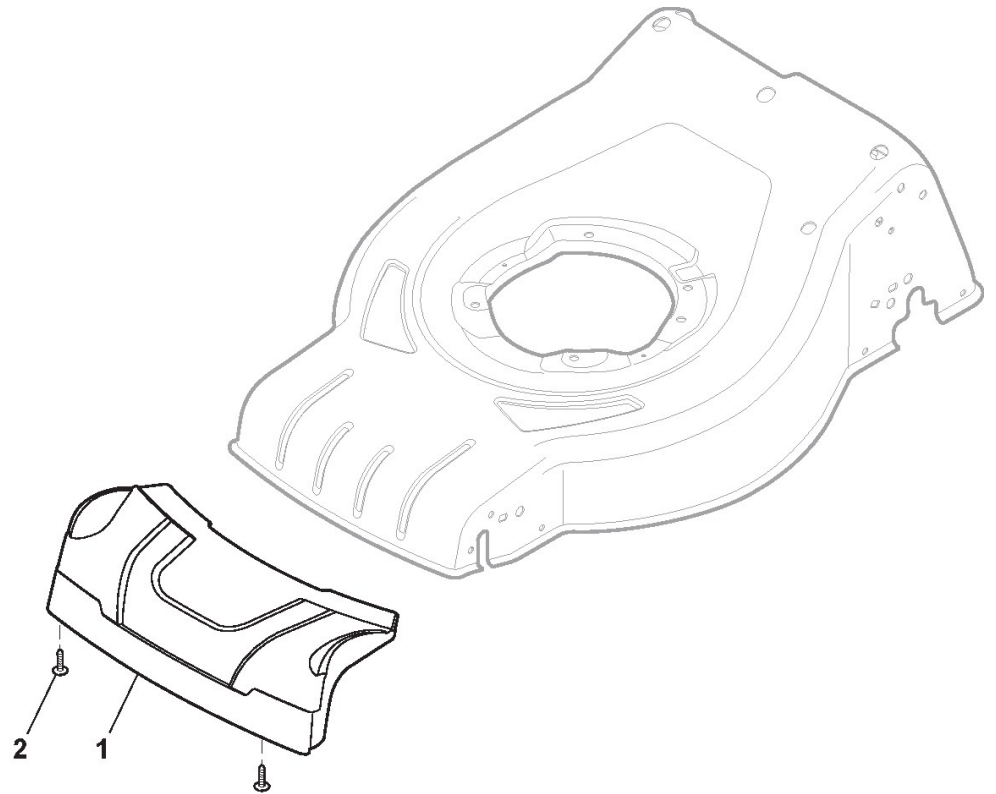

Gehäuse

Bild Nr.	Anzahl	Teilenummer	Beschreibung	Hinweis	Von	Bis
1	1	381004936/0	Chassie Graü	To 31-august-2018		
1	1	381004936/1	Chassie Graü Seitenausgang	From 01-september-2018		
2	1	322108308/1	Hinterleitblechsatz			
3	6	112728699/0	Schraube			
4	1	322108302/0	Hinterleitblechsatz	To 31-august-2017		
4	1	322108392/0	Hinterleitblechsatz	From 01-septemr-2017		
5	6	112728699/0	Schraube			
6	2	322545213/0	Platte			
7	1	381005167/1	Pratze, Linke			
8	6	112727801/0	Schraube			
9	1	381005165/1	Pratze, Rechte			
10	1	322060250/1	Schutz, Riemen			
11	1	322140244/1	Abweiser			
12	2	112728531/0	Schraube			
13	1	322820077/1	Stopfen			
14	1	112728450/0	Schraube			
15	1	119035000/0	Or-Dichtung			
16	1	322034002/0	Waschenverbindung			

Schnittverstellung

Bild Nr.	Anzahl	Teilenummer	Beschreibung	Hinweis	Von	Bis
1	1	381302853/0	Achse, Vorderrad			
2	2	322545142/0	Plättchen			
3	4	112728698/0	Schraube			
4	2	112521350/0	Scheibe			
5	2	112155000/0	Mutter			
6	2	112436051/0	Plättchen			
7	1	322869673/0	Stange, Höheverstellung			
7	1	322869679/0	Stange, Höheverstellung			
8	2	122519823/0	Bolzen			
9	1	122446193/0	Feder			
10	2	322600145/0	Schütz, Räder	D. 200		
11	4	112728698/0	Schraube			
12	2	322545152/0	Plättchen			
13	1	381302849/0	Achse, Hinterrad			
14	1	122534131/0	Bolzen			
15	1	381003458/0	Hebel, Höheverstellung			
16	1	122446192/0	Feder			
17	1	112154510/0	Mutter			
18	2	322600240/0	Schütz, Räder			
21	2	112521350/0	Scheibe			
22	2	112155000/0	Mutter			