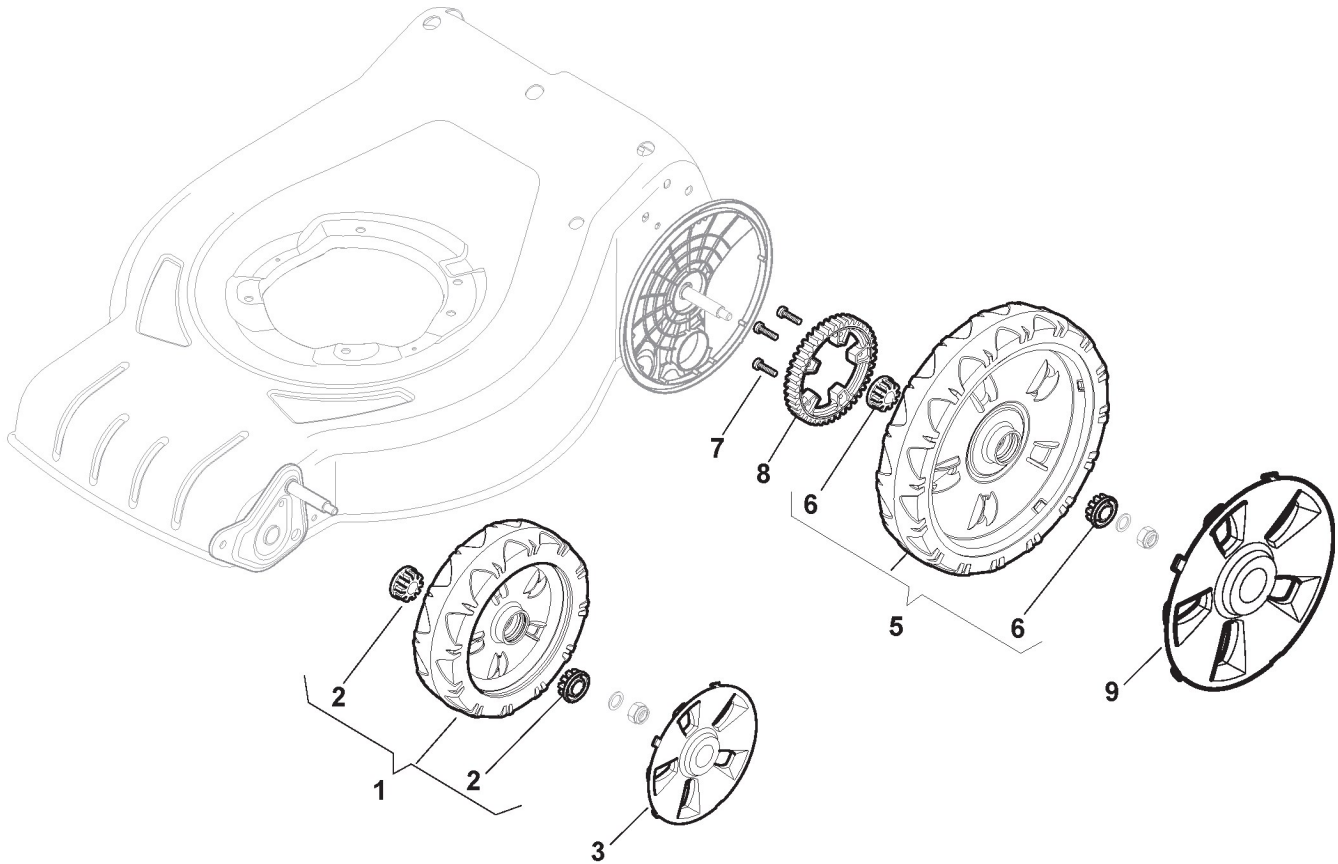

Rad und Radkappe

Bild Nr.	Anzahl	Teilenummer	Beschreibung	Hinweis	Von	Bis
1	2	381007435/0	Rad	To 31-august-2012		
1	2	381007435/1	Rad	From 01-september-2012		
2	4	322042064/0	Büchse			
3	2	322110643/0	Radkappe Grau	Grey		
5	2	381007436/0	Rad	To 31-august-2012		
5	2	381007436/1	Rad	From 01-september-2012		
6	4	322042064/0	Büchse			
7	6	112728706/0	Schraube			
8	2	322120115/0	Kranz			
9	2	322110644/0	Radkappe Grau	Grey