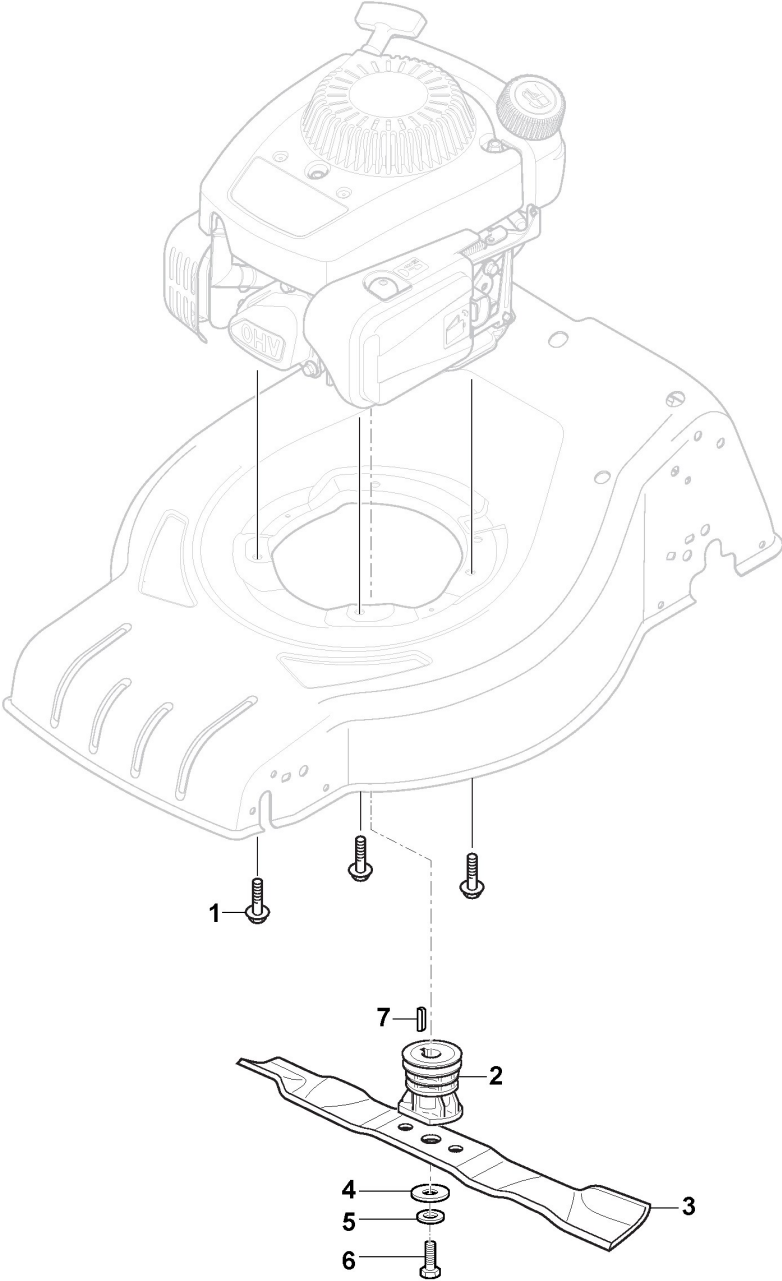

Schneidwerkzeug (Messer)

Bild Nr.	Anzahl	Teilenummer	Beschreibung	Hinweis	Von	Bis
1	3	112735108/1	Schraube			
2	1	122465608/3	Nabe Mit Scheibe, Motorwelle Ø 25			
3	1	181004459/0	Klinge			
4	1	122160400/0	Federscheibe			
5	1	112523080/0	Scheibe			
6	1	112735698/0	Schraube			
7	1	112139150/0	Keil, Motorwelle Ø 25