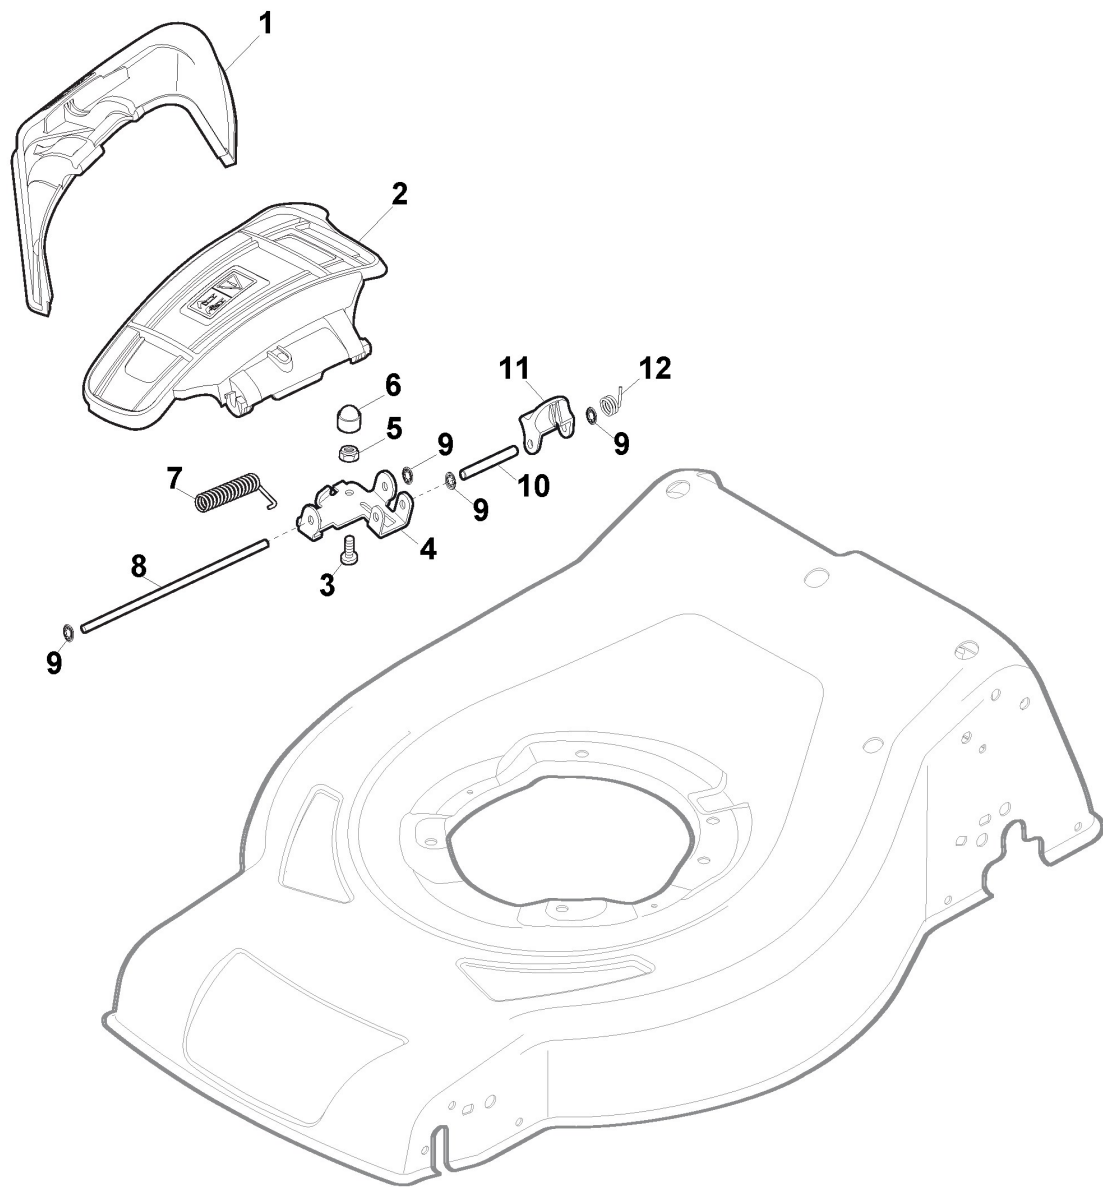

Auswureschutz

Bild Nr.	Anzahl	Teilenummer	Beschreibung	Hinweis	Von	Bis
1	1	322108309/1	Hinterleitblechsatz			
2	1	322600314/0	Auswurfschutz			
3	2	112727803/0	Schraube			
4	1	322806659/0	Gelenkpunkt			
5	2	112154510/0	Mutter			
6	2	118203853/0	Haube			
7	1	122450456/0	Feder			
8	1	122517869/1	Bolzen			
9	4	112604896/0	Kronescheibe			
10	1	122517876/0	Bolzen			
11	1	322783013/0	Druckknopf			
12	1	122450493/0	Feder