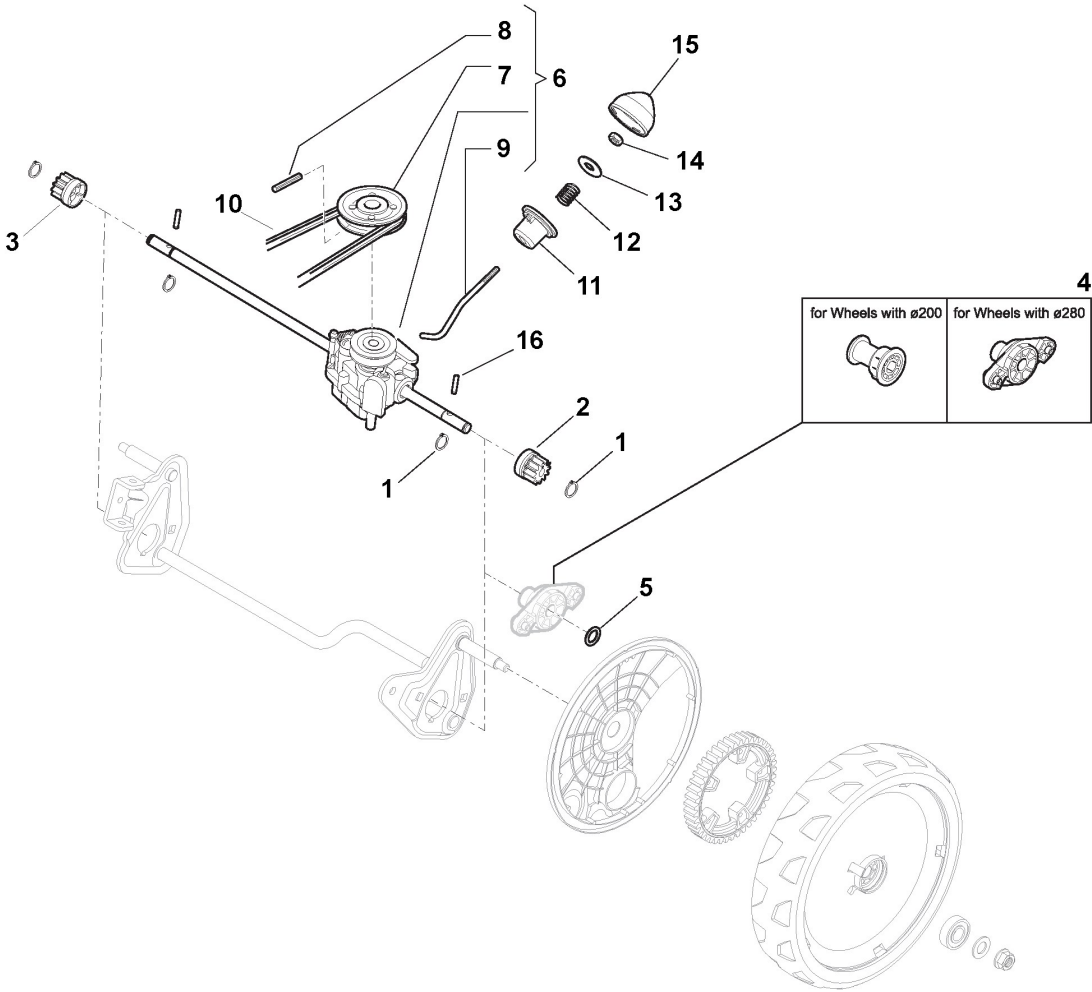

Antrieb

Bild Nr.	Anzahl	Teilenummer	Beschreibung	Hinweis	Von	Bis
1	4	112608600/0	Seeger			
2	1	122570134/0	Ritzel Linkes			
3	1	122570133/0	Ritzel Rechtes			
4	2	322042067/0	Büchse			
5	2	112521371/0	Scheibe			
6	1	181003092/0	Antrieb			
7	1	122601904/0	Riemenscheibe	To 31-august-2013		
7	1	122601909/0	Riemenscheibe	From 01-september-2013		
8	1	112645700/0	Stift			
9	1	122033283/0	Verstellungstange			
10	1	135064196/0	Riemen			
11	1	122041957/1	Büchse			
12	1	122450063/0	Feder			
13	1	322680009/0	Scheibe			
14	1	112154510/0	Mutter			
15	1	122110230/0	Nabendeckel			
16	2	122753000/0	Stift