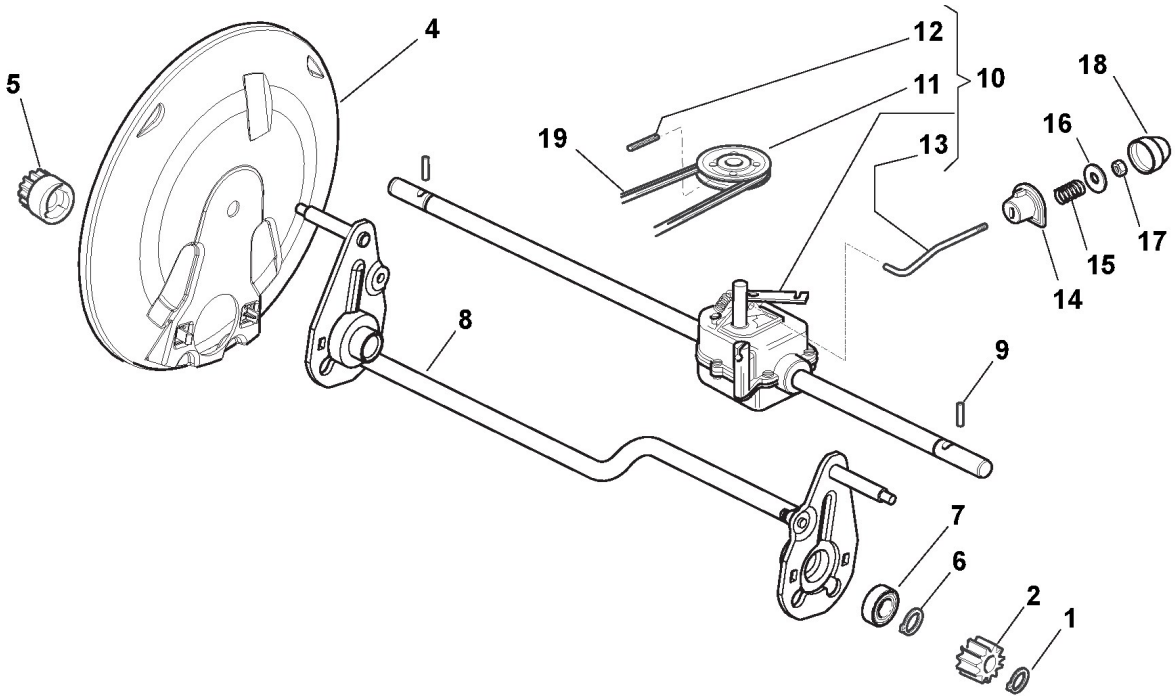

Antrieb

Bild Nr.	Anzahl	Teilenummer	Beschreibung	Hinweis	Von	Bis
1	2	112608600/0	Seeger			
2	1	122570120/1	Ritzel Linkes			
4	2	322600160/0	Schütz, Räder			
5	1	122570110/1	Ritzel Rechtes			
6	2	112608600/0	Seeger			
7	2	119216035/0	Kugellager			
8	1	381002863/0	Achse, Hinterrad			
9	2	122753000/0	Stift			
10	1	181003079/0	Antrieb (Schwarz)	To 31-august-2011		
10	1	181003079/1	Antrieb (Schwarz)	From 01-september-2011		
11	1	122601909/0	Riemenscheibe			
12	1	112645705/0	Stift			
13	1	122033281/0	Verstellungstange			
14	1	122041957/1	Büchse			
15	1	122450063/0	Feder			
16	1	322680009/0	Scheibe			
17	1	112154510/0	Mutter			
18	1	122110230/0	Nabendeckel			
19	1	135064195/0	Riemen