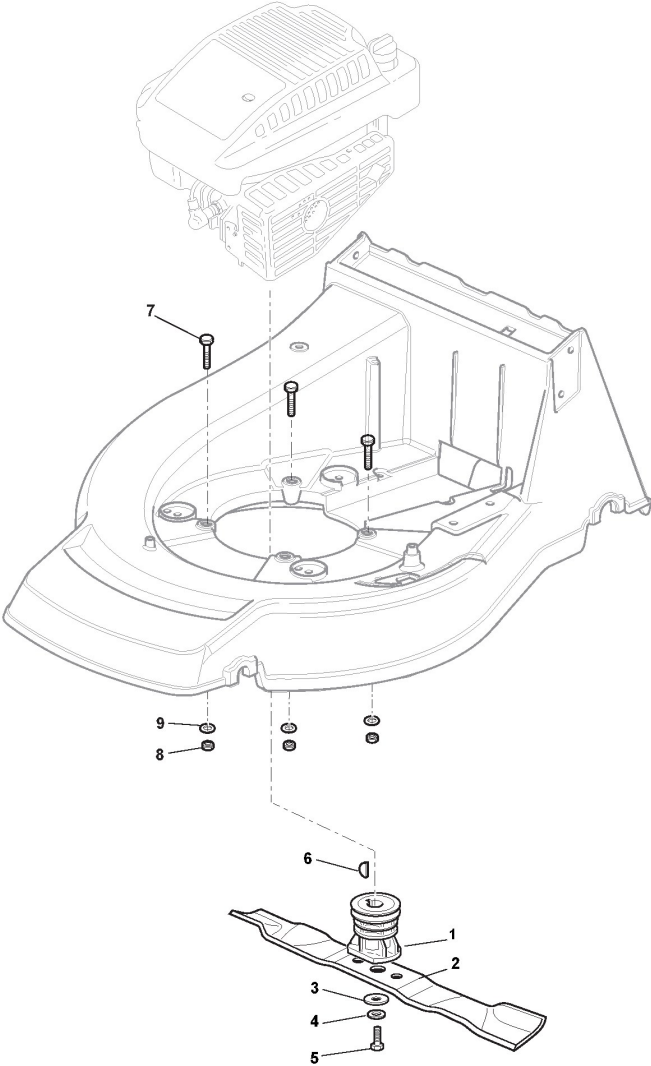

Schneidwerkzeug (Messer)

Bild Nr.	Anzahl	Teilenummer	Beschreibung	Hinweis	Von	Bis
1	1	122465608/1	Nabe Mit Scheibe, Motorwelle Ø 25	From 01-september-2007 To 31-august-2009		
1	1	122465608/2	Nabe Mit Scheibe, Motorwelle Ø 25	From 01-september-2009 To 31-december-2018		
1	1	122465608/3	Nabe Mit Scheibe, Motorwelle Ø 25	From 01-january-2019		
2	1	181004381/1	Messer Standard			
3	1	122160400/0	Federscheibe			
4	1	112523080/0	Scheibe			
5	1	112735698/0	Schraube			
6	1	112139150/0	Keil, Motorwelle Ø 25			
7	3	112691900/0	Schraube			
8	3	112155000/0	Mutter			
9	1	112521350/0	Scheibe