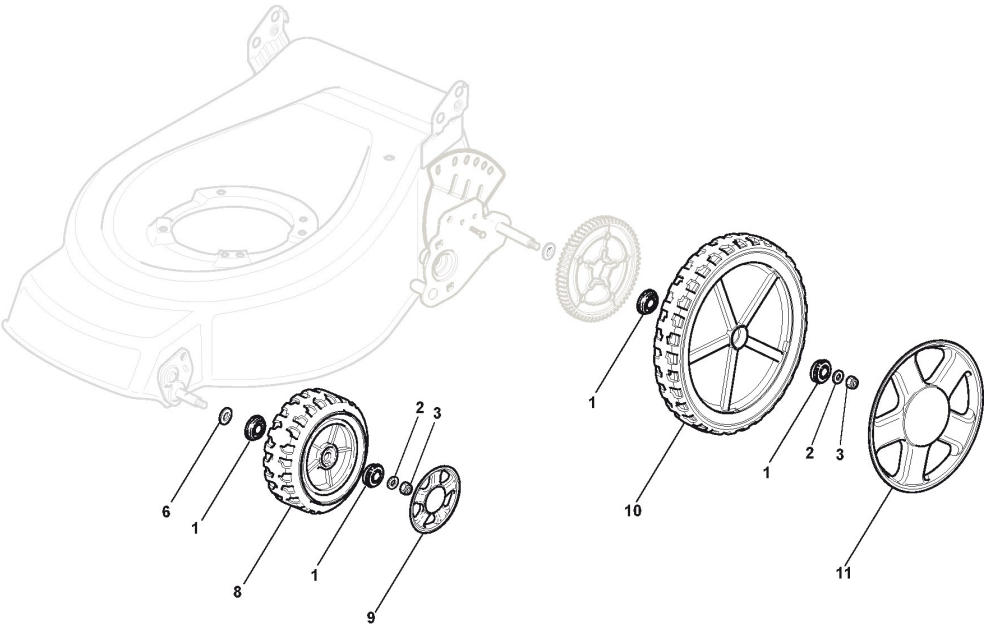

Rad und Radkappe

Bild Nr.	Anzahl	Teilenummer	Beschreibung	Hinweis	Von	Bis
1	8	122122200/0	Kugellager			
2	4	112521350/0	Scheibe			
3	2	112155000/0	Mutter			
6	2	112530150/0	Elastische Scheibe			
8	2	181007343/0	Rad			
9	2	322110382/0	Radkappe Grau	Grey		
10	2	381007380/0	Rad			
11	2	322110511/0	Radkappe Grau	Grey