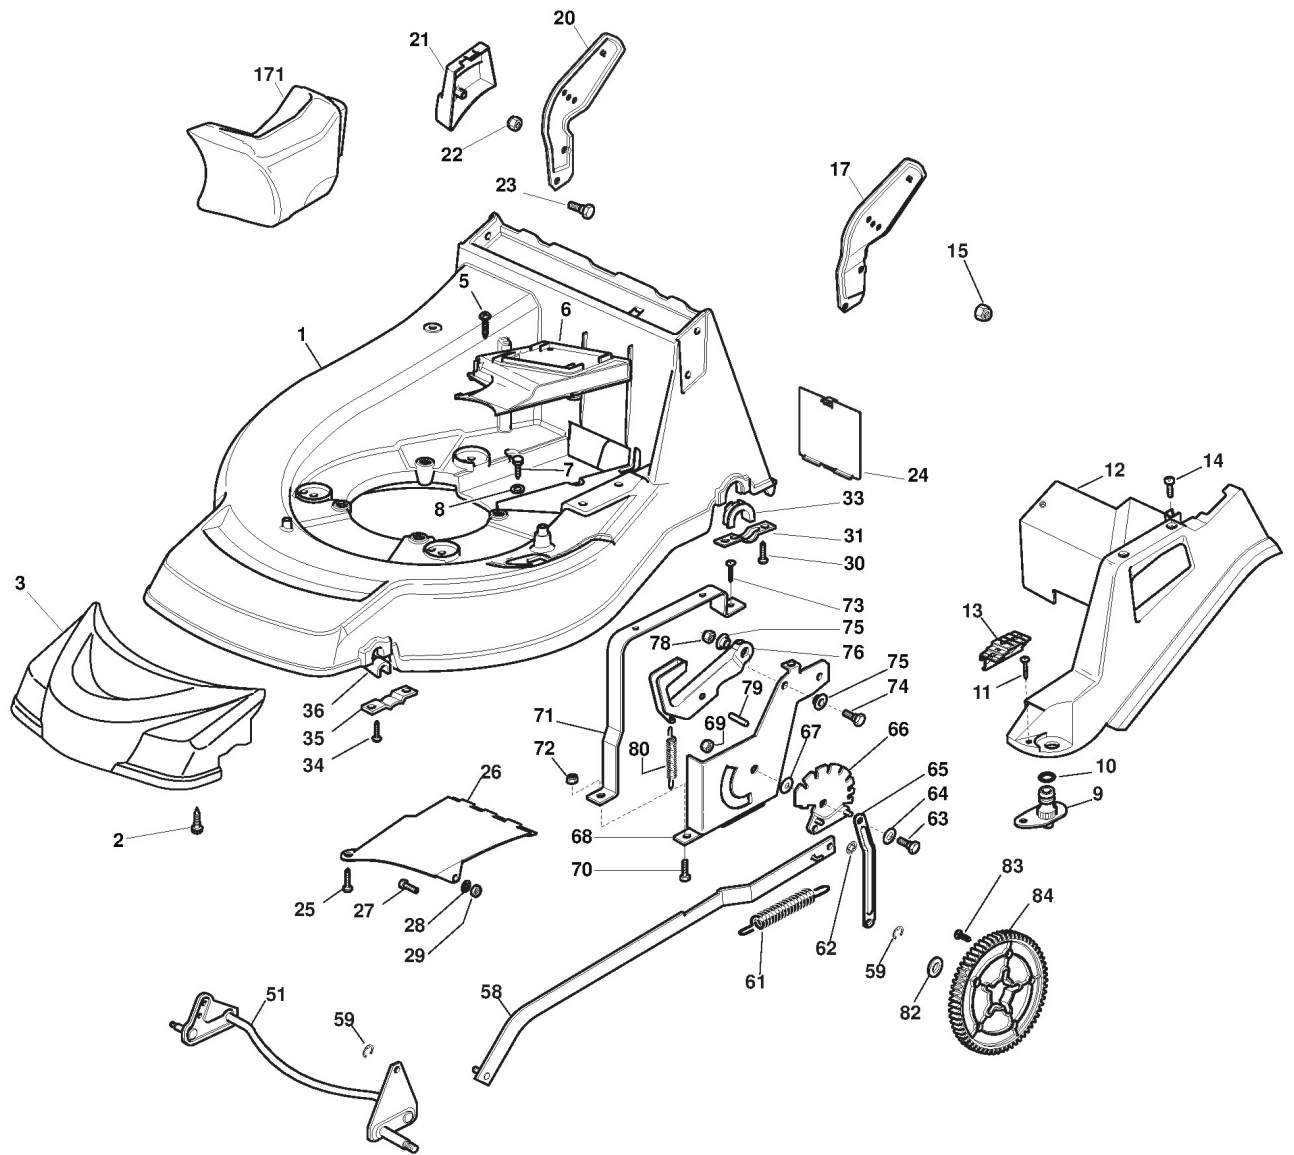

## Gehäuse Und Schnittverstellung

Bild Nr.	Anzahl	Teilenummer	Beschreibung	Hinweis	Von	Bis
1	1	381003543/1	Chassie Rot	From 01-september-2010 To 31-august-2013		
1	1	381004744/0	Chassie Graü	From 01-september-2013		
1	1	81003543/0	Chassie Rot	To 31-august-2009		
2	4	112735420/0	Schraube	From 01-september-2009		
3	1	122226050/0	Maske, Schwarz			
5	2	112728522/0	Schraube			
6	1	322060200/1	Schutz, Riemen	Not For BBC Models		
7	1	112731350/0	Schraube			
8	2	112523040/0	Scheibe			
9	1	122034000/0	Waschenverbindung			
10	1	119035000/0	Or-Dichtung			
11	3	112728519/0	Schraube			
12	1	322060144/2	Radenkappe	To 31-august-2009		
12	1	322060144/3	Gehäuse	From 01-september-2009		
13	1	122570200/0	Platte, Höheverstellung			
14	1	112728520/0	Schraube			
15	2	112155000/0	Mutter			
17	1	322778397/1	Pratze, Linke			
20	1	322778396/1	Pratze, Rechte			
21	1	122601001/0	Schutz			
22	2	112155000/0	Mutter			
23	2	112793301/0	Schraube			
24	1	122595352/0	Abdeckplatte			
25	1	112729600/0	Schraube	From 01-september-2014		
25	1	112731350/0	Schraube	To 31-august-2014		
26	1	322108205/0	Konveyor	To 31-august-2014		
26	1	322108205/1	Konveyor	From 01-september-2014		
27	1	112789000/0	Schraube			
28	1	112523020/0	Scheibe			
29	1	112154330/0	Mutter			
30	4	112731350/0	Schraube			
31	2	322545177/0	Plättchen			
33	2	322038407/0	Buchse			
34	4	112731350/0	Schraube			
35	2	322545156/0	Plättchen			
36	2	122038400/1	Buchse			
51	1	381002865/0	Achse, Vorderrad	To 31-august-2011		
51	1	381002865/1	Achse, Vorderrad	From 01-september-2011 To 31-august-2012		
51	1	381302865/0	Achse, Vorderrad	From 01-september-2013		
58	1	381002023/0	Stange			
59	2	112000930/0	Ring Benzing			
61	1	122446187/0	Feder			
62	2	112604899/0	Kronescheibe			
63	1	122529662/0	Gelenkpunkt			
64	1	322672151/0	Anti Friktionswäscher			
65	1	322033299/0	Stange			
66	1	381000499/0	Sektor, Höheverstellung			