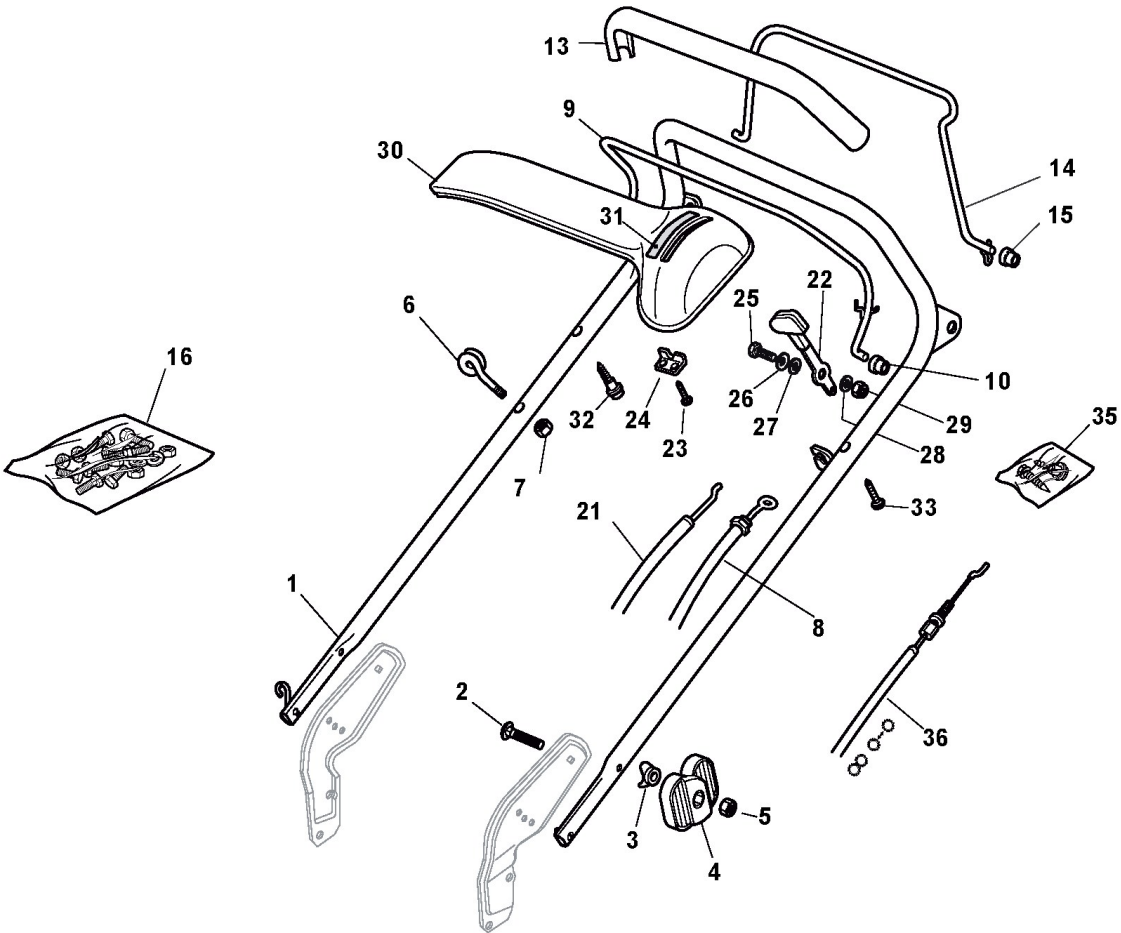

Holm, Oberteil

Bild Nr.	Anzahl	Teilenummer	Beschreibung	Hinweis	Von	Bis
1	1	381006861/0	Holm, Oberteil			
2	2	112819120/0	Schraube			
3	2	122671651/0	Scheibe			
4	2	322399804/1	Mutter			
5	2	112293200/0	Mutter			
6	1	122430309/0	Feder			
7	1	112154330/0	Mutter			
8	1	181000616/1	Kabel, Motorbremse	Honda Engine		
9	1	181003291/2	Hebel, Motorbremse	To 31-august-2006		
9	1	181003291/3	Hebel, Motorbremse	From 01-september-2006		
10	2	122041966/0	Büchse			
13	1	122291050/0	Handgriff Schwarz			
14	1	181003288/1	Antriebhebel			
15	2	122041965/0	Büchse	To 31-august-2004		
15	2	322041965/1	Büchse	From 01-september-2004		
16	1	381008610/0	Satz, Schrauben	To 31-august-2010		
16	1	381008610/1	Satz, Schrauben	From 01-september-2010		
21	1	481007160/0	Gashebel Kabel			
22	1	381007280/2	Hebel, Beshleuniger	Honda Engine / B&S 625-675-700 Series / GGP 140-160-196cc		
23	2	112735105/0	Schraube			
24	1	322981467/0	Plättchen			
25	1	112791500/0	Schraube			
26	1	112530060/0	Elastische Scheibe			
27	1	112523040/0	Scheibe			
28	1	112523040/0	Scheibe			
29	1	112154510/0	Mutter			
30	1	422120154/0	Konsole Rote			
31	1	114356743/0	Gashebel Etikett	Honda /GGP Engine;To 31-august-2007		
31	1	114356743/1	Etikett	Honda /GGP Engine;From 01-september-2007		
32	1	122943006/0	Schraube			
33	1	112728460/0	Schraube			
35	1	381008609/0	Satz, Schrauben			
36	1	381000669/0	Kabel, Antrieb			
36	1	381000673/0	Kabel, Antrieb