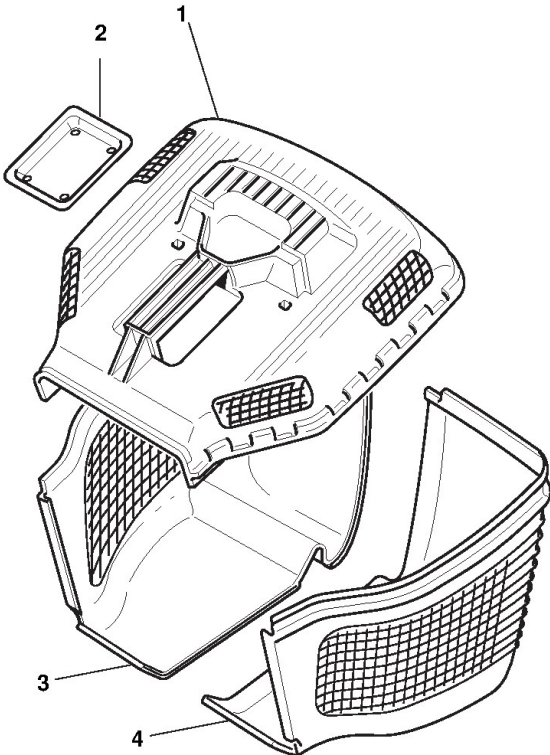

Grasfangeinrichtung

Bild Nr.	Anzahl	Teilenummer	Beschreibung	Hinweis	Von	Bis
1	1	322486115/0	Grassc. Upper Part Ep 420			
2	1	322486098/0	Plättchen			
3	1	322486120/0	Right Grassc.Lower Part Ep420			
4	1	322486119/0	Korb, Unterteil