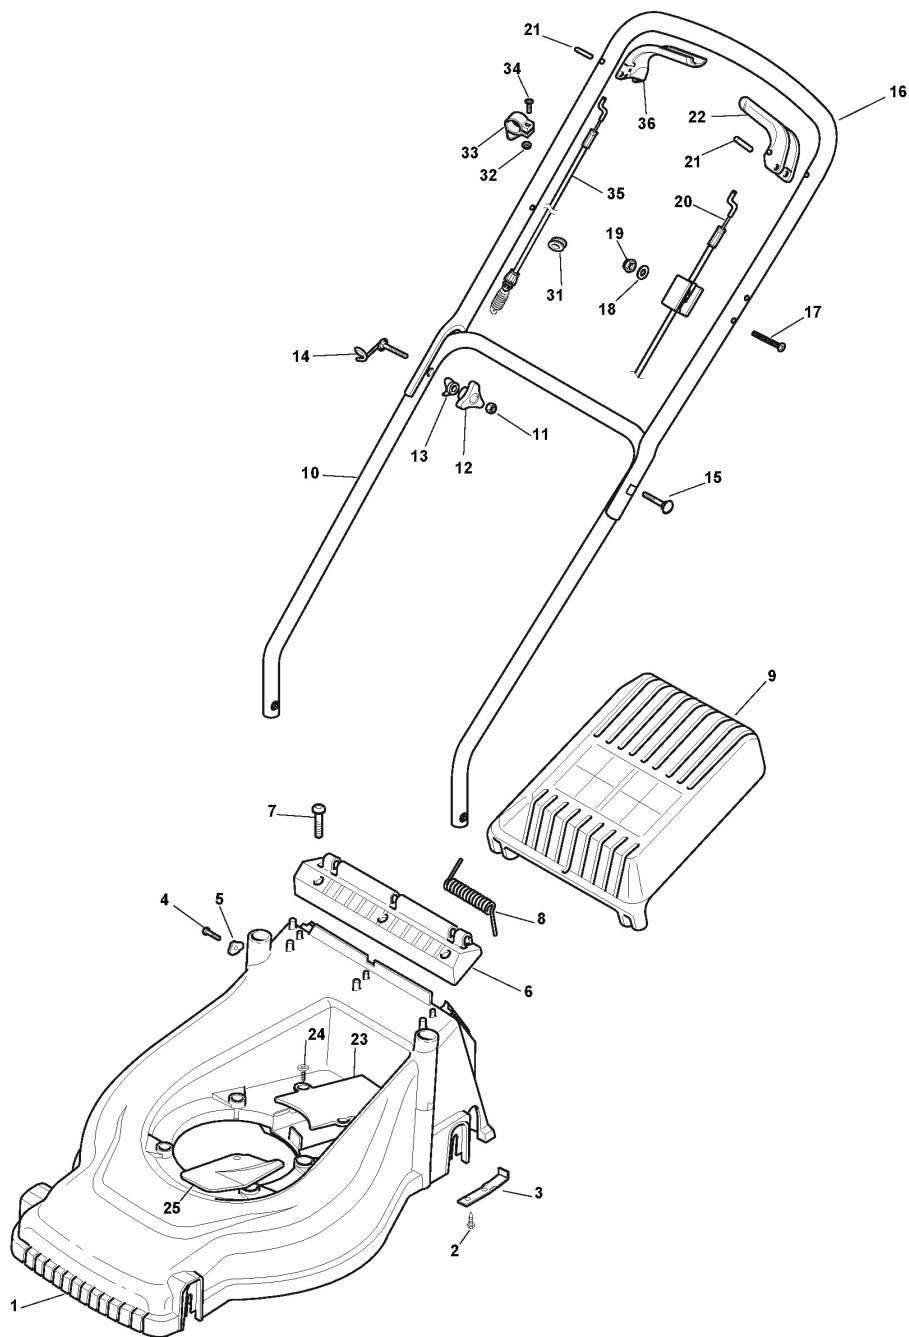

# Fahrgestell/Holm, Oberteil

Bild Nr.	Anzahl	Teilenummer	Beschreibung	Hinweis	Von	Bis
1	1	322066700/0	Chassie Rot			
2	4	112728680/0	Schraube			
3	2	322608531/0	Zurück Verstaerkung			
4	2	112728450/0	Schraube			
5	2	322545135/0	Plättchen			
6	1	322785165/0	Halter Prallblech			
7	3	112728686/0	Schraube			
8	1	122450430/0	Feder			
9	1	322600079/0	Prallblech, Schwarz	To 31-august-2011		
9	1	322600079/1	Prallblech	From 01-september-2011		
10	1	381006609/0	Hanlde Lower Part Ep434			
11	2	112293200/0	Mutter			
12	2	122399900/0	Knopf			
13	2	122680006/1	Scheibe			
14	1	181003801/1	Feder Führer			
15	1	112819201/0	Schraube			
16	1	381006577/0	Holm, Oberteil			
17	1	112674700/0	Schraube			
18	1	112521330/0	Scheibe			
19	1	112292100/0	Mutter			
20	1	181000614/0	Kabel, Motorbremse	ST. Engine		
21	2	112645710/0	Stift			
22	1	322321700/0	Antriebhebel	To 31-august-2007		
22	1	322321700/1	Hebel, Motorbremse, Rot	From 01-september-2007		
23	1	122060171/0	Schutz, Riemen			
24	2	112728686/0	Schraube			
25	1	122484070/0	Schutzabdeckung	To 31-august-2006		
25	1	322484070/1	Schutzabdeckung	From 01-september-2006		
31	1	118564520/1	Kabelbefestigung			
32	1	112292100/0	Mutter			
33	1	322806521/0	Bowdenzughalter			
34	1	112769616/0	Schraube			
35	1	381000704/0	Kabel, Antrieb			
36	1	322321701/0	Antriebhebel			

## Betätigungen

Bild Nr.	Anzahl	Teilenummer	Beschreibung	Hinweis	Von	Bis
1	1	112291000/0	Mutter			
2	1	112581500/0	Grower			
3	1	122171005/0	Entfernungsstück			
4	1	112521360/0	Scheibe			
5	1	112508100/0	Teller Feder			
6	1	381007220/0	Gashebel	SV40-RV 40-V35 Engine / B&S 450-500 Series;From 01-september-2006		
7	1	481007080/0	Gashebel Kabel			
8	1	112815000/0	Schraube			
9	1	114356702/0	Gashebel Etikett	(GGP)		