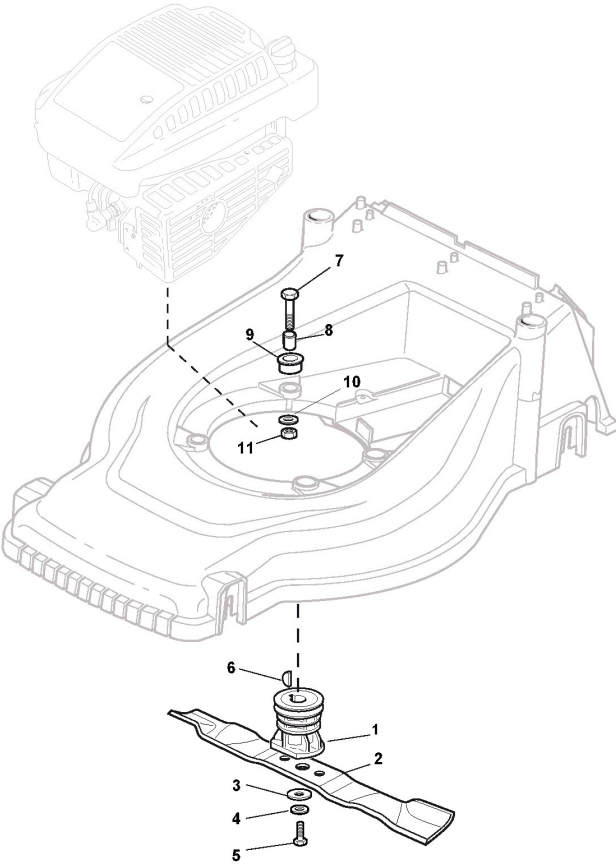

Schneidwerkzeug (Messer)

Bild Nr.	Anzahl	Teilenummer	Beschreibung	Hinweis	Von	Bis
1	1	122465607/2	Nabe Mit Scheibe, Motorwelle Ø 22.2	From 01-september-2007 To 31-august-2010		
1	1	122465607/3	Nabe Mit Scheibe, Motorwelle Ø 22.2	From 01-september-2010		
1	1	22465607/1	Nabe Mit Scheibe, Motorwelle Ø 22.2	To 31-august-2007		
2	1	181004341/3	Mulching Klinge			
3	1	122160400/0	Federscheibe			
4	1	112523080/0	Scheibe			
5	1	112735698/0	Schraube			
6	1	112139100/0	Schlüssel			
7	3	112691900/0	Schraube			
8	3	122167842/0	Entfernungsstück			
9	1	122040265/0	Büchse			
10	3	112523070/0	Scheibe			
11	3	112155000/0	Mutter