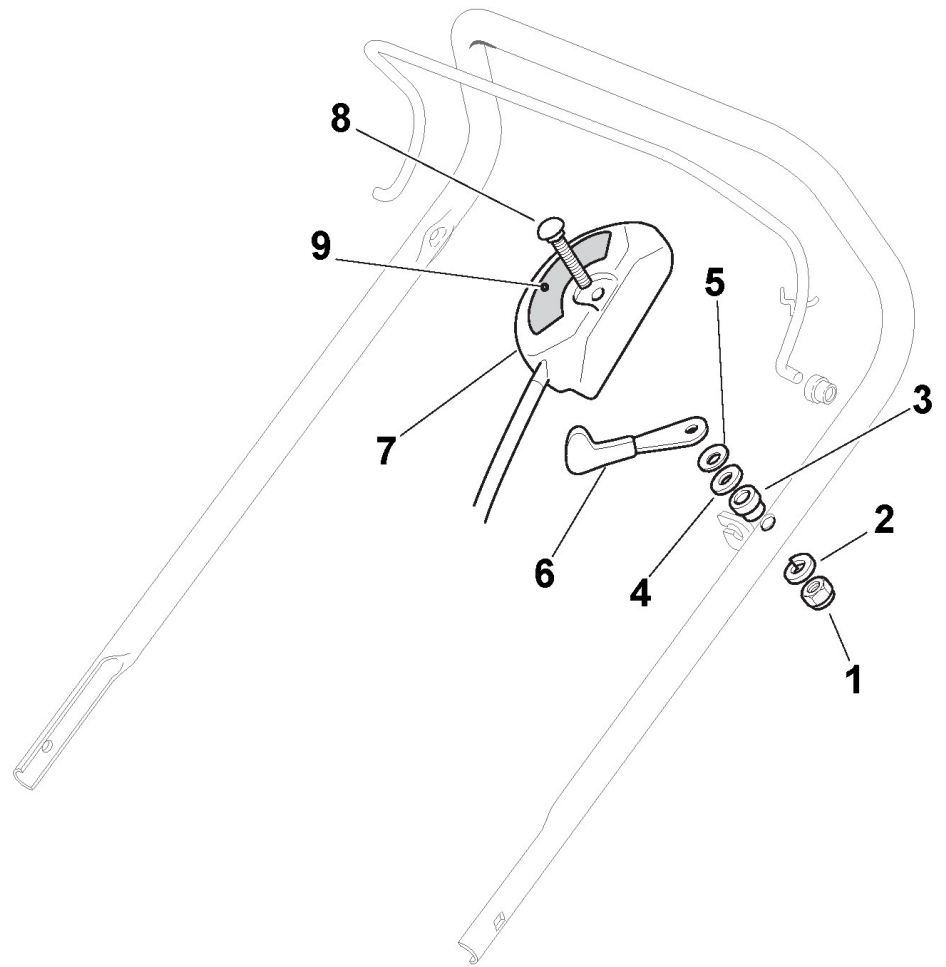

# Fahrgestell/Holm, Oberteil

Bild Nr.	Anzahl	Teilenummer	Beschreibung	Hinweis	Von	Bis
1	1	322066700/0	Chassie Rot			
2	4	112728680/0	Schraube			
3	2	322608531/0	Zurück Verstaerkung			
4	2	112728450/0	Schraube			
5	2	322545135/0	Plättchen			
6	1	322785165/0	Halter Prallblech			
7	3	112728686/0	Schraube			
8	1	122450430/0	Feder			
9	1	322600079/0	Prallblech, Schwarz	To 31-august-2011		
9	1	322600079/1	Prallblech	From 01-september-2011		
10	1	381006609/0	Hanlde Lower Part Ep434			
11	2	112293200/0	Mutter			
12	2	122399900/0	Knopf			
13	2	122680006/1	Scheibe			
14	1	181003801/1	Feder Führer			
15	1	112819201/0	Schraube			
16	1	381006577/0	Holm, Oberteil			
17	1	112674700/0	Schraube			
18	1	112521330/0	Scheibe			
19	1	112292100/0	Mutter			
20	1	181000614/0	Kabel, Motorbremse	ST. Engine		
21	2	112645710/0	Stift			
22	1	322321700/0	Antriebhebel	To 31-august-2007		
22	1	322321700/1	Hebel, Motorbremse, Rot	From 01-september-2007		
23	1	122060171/0	Schutz, Riemen			
24	2	112728686/0	Schraube			
25	1	122484070/0	Schutzabdeckung	To 31-august-2006		
25	1	322484070/1	Schutzabdeckung	From 01-september-2006		
31	1	118564520/1	Kabelbefestigung			
32	1	112292100/0	Mutter			
33	1	322806521/0	Bowdenzughalter			
34	1	112769616/0	Schraube			
35	1	381000704/0	Kabel, Antrieb			
36	1	322321701/0	Antriebhebel			

## Betätigungen

Bild Nr.	Anzahl	Teilenummer	Beschreibung	Hinweis	Von	Bis
1	1	112291000/0	Mutter			
2	1	112581500/0	Grower			
3	1	122171005/0	Entfernungsstück			
4	1	112521360/0	Scheibe			
5	1	112508100/0	Teller Feder			
6	1	381007220/0	Gashebel	SV40-RV 40-V35 Engine / B&S 450-500 Series;From 01-september-2006		
7	1	481007080/0	Gashebel Kabel			
8	1	112815000/0	Schraube			
9	1	114356702/0	Gashebel Etikett	(GGP)		