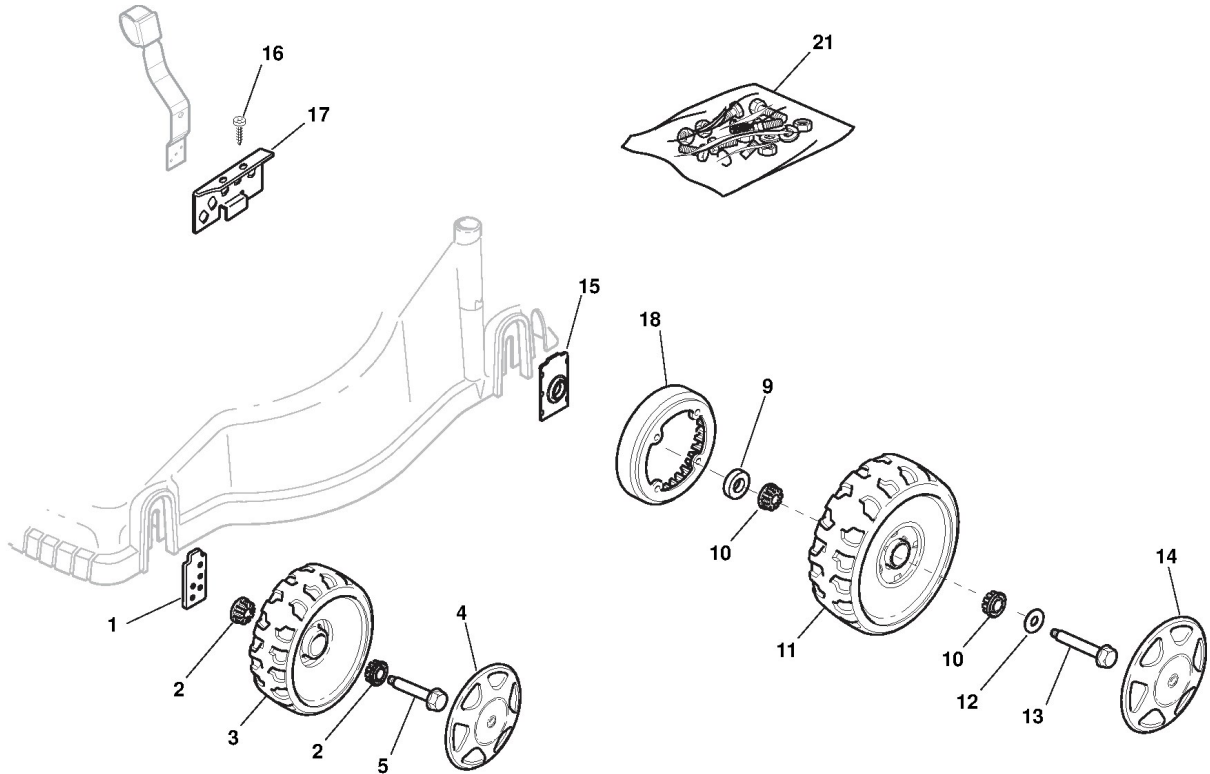

Rad und Radkappe

Bild Nr.	Anzahl	Teilenummer	Beschreibung	Hinweis	Von	Bis
1	2	322785093/0	Halter, Rad	To 31-august-2007		
1	2	322785093/1	Halter, Rad	From 01-september-2007		
2	8	322034511/0	Büchse	To 31-august-2006		
2	8	322034515/1	Büchse	From 01-september-2006		
3	2	322686091/1	Rad	From 01-september-2006		
3	2	381007346/0	Rad	To 31-august-2006		
4	2	322110395/0	Radkappe Grau	Grey		
5	4	122524321/0	Bolzen	To 31-august-2006		
5	2	122524340/0	Bolzen	From 01-september-2006		
9	2	112521370/0	Scheibe	To 31-august-2006		
9	2	322170622/0	Entfernungsstück	From 01-september-2006		
10	4	122034508/0	Büchse	From 01-september-2006		
10	4	322034513/0	Büchse	To 31-august-2006		
11	2	322686093/0	Rad	From 01-september-2006		
11	2	381007355/0	Rad	To 31-august-2006		
12	2	112523050/0	Scheibe			
13	2	112735599/0	Schraube			
14	2	322110314/0	Radkappe Grau	Grey		
15	2	322557149/0	Plättchen			
16	2	112728680/0	Schraube			
17	1	322735567/0	Sektor, Höheverstellung			
18	2	322120109/0	Kranz			
21	1	381008679/0	Satz, Schrauben