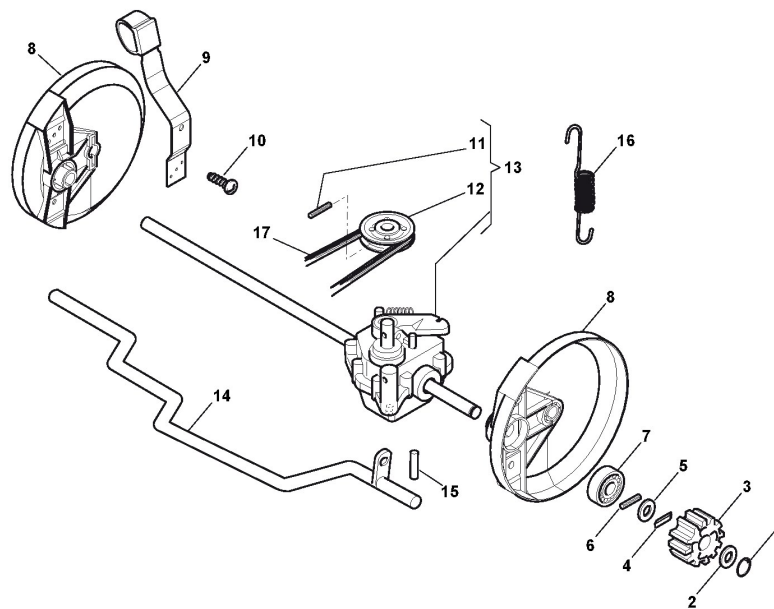

# Fahrgestell/Holm, Oberteil

Bild Nr.	Anzahl	Teilenummer	Beschreibung	Hinweis	Von	Bis
1	1	322066700/0	Chassie Rot			
2	4	112728680/0	Schraube			
3	2	322608531/0	Zurück Verstaerkung			
4	2	112728450/0	Schraube			
5	2	322545135/0	Plättchen			
6	1	322785165/0	Halter Prallblech			
7	3	112728686/0	Schraube			
8	1	122450430/0	Feder			
9	1	322600079/0	Prallblech, Schwarz	To 31-august-2011		
9	1	322600079/1	Prallblech	From 01-september-2011		
10	1	381006609/0	Hanlde Lower Part Ep434			
11	2	112293200/0	Mutter			
12	2	122399900/0	Knopf			
13	2	122680006/1	Scheibe			
14	1	181003801/1	Feder Führer			
15	1	112819201/0	Schraube			
16	1	381006577/0	Holm, Oberteil			
17	1	112674700/0	Schraube			
18	1	112521330/0	Scheibe			
19	1	112292100/0	Mutter			
20	1	181000614/0	Kabel, Motorbremse	ST. Engine		
21	2	112645710/0	Stift			
22	1	322321700/0	Antriebhebel	To 31-august-2007		
22	1	322321700/1	Hebel, Motorbremse, Rot	From 01-september-2007		
23	1	122060171/0	Schutz, Riemen			
24	2	112728686/0	Schraube			
25	1	122484070/0	Schutzabdeckung	To 31-august-2006		
25	1	322484070/1	Schutzabdeckung	From 01-september-2006		
31	1	118564520/1	Kabelbefestigung			
32	1	112292100/0	Mutter			
33	1	322806521/0	Bowdenzughalter			
34	1	112769616/0	Schraube			
35	1	381000704/0	Kabel, Antrieb			
36	1	322321701/0	Antriebhebel			

## Betätigungen

Bild Nr.	Anzahl	Teilenummer	Beschreibung	Hinweis	Von	Bis
1	1	112291000/0	Mutter			
2	1	112581500/0	Grower			
3	1	122171005/0	Entfernungsstück			
4	1	112521360/0	Scheibe			
5	1	112508100/0	Teller Feder			
6	1	381007220/0	Gashebel	SV40-RV 40-V35 Engine / B&S 450-500 Series;From 01-september-2006		
7	1	481007080/0	Gashebel Kabel			
8	1	112815000/0	Schraube			
9	1	114356702/0	Gashebel Etikett	(GGP)		