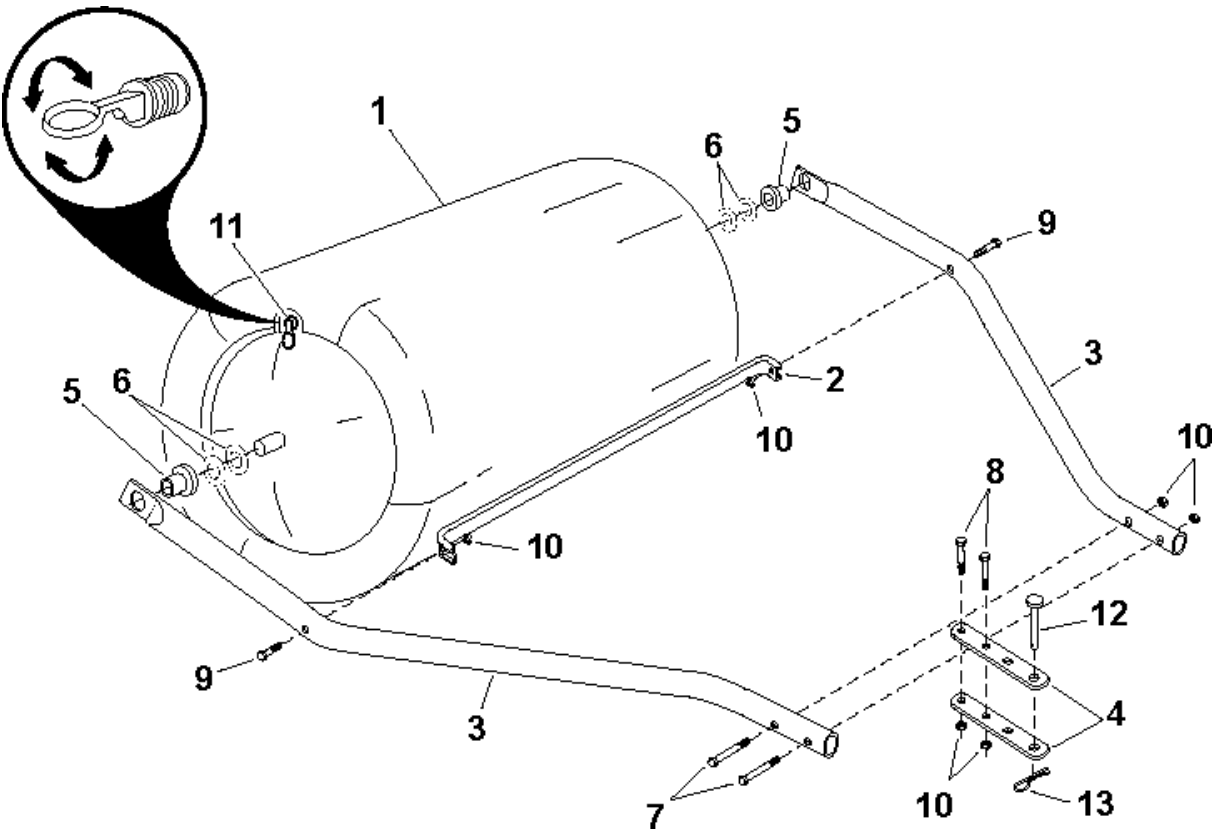

SPARE PARTS LIST

ACCESSORIES AND TOOLS

LAWN ROLLER, 965899401, 2009-03

PRODUKT KOMPLETT

LAWN ROLLER, 965899401, 2009-03

Referenz	Teile Nr	Beschreibung	Bemerkung:	ANZ KIT
2	522 75 07-01	PLATTE		1
3	522 75 09-01	HAKEN		2
4	522 75 10-01	HALTER		2
5	522 75 11-01	LAGER		2
6	522 75 12-01	SCHEIBE		4
7	522 75 13-01	BOLZEN		2
8	522 75 14-01	BOLZEN		2
9	522 75 15-01	BOLZEN		2
10	522 75 16-01	NUT LOCKING		6
11	522 75 17-01	STOPFEN		1
12	522 75 18-01	KOLBEN		1
13	522 75 20-01	HAIR PIN COTTER		1