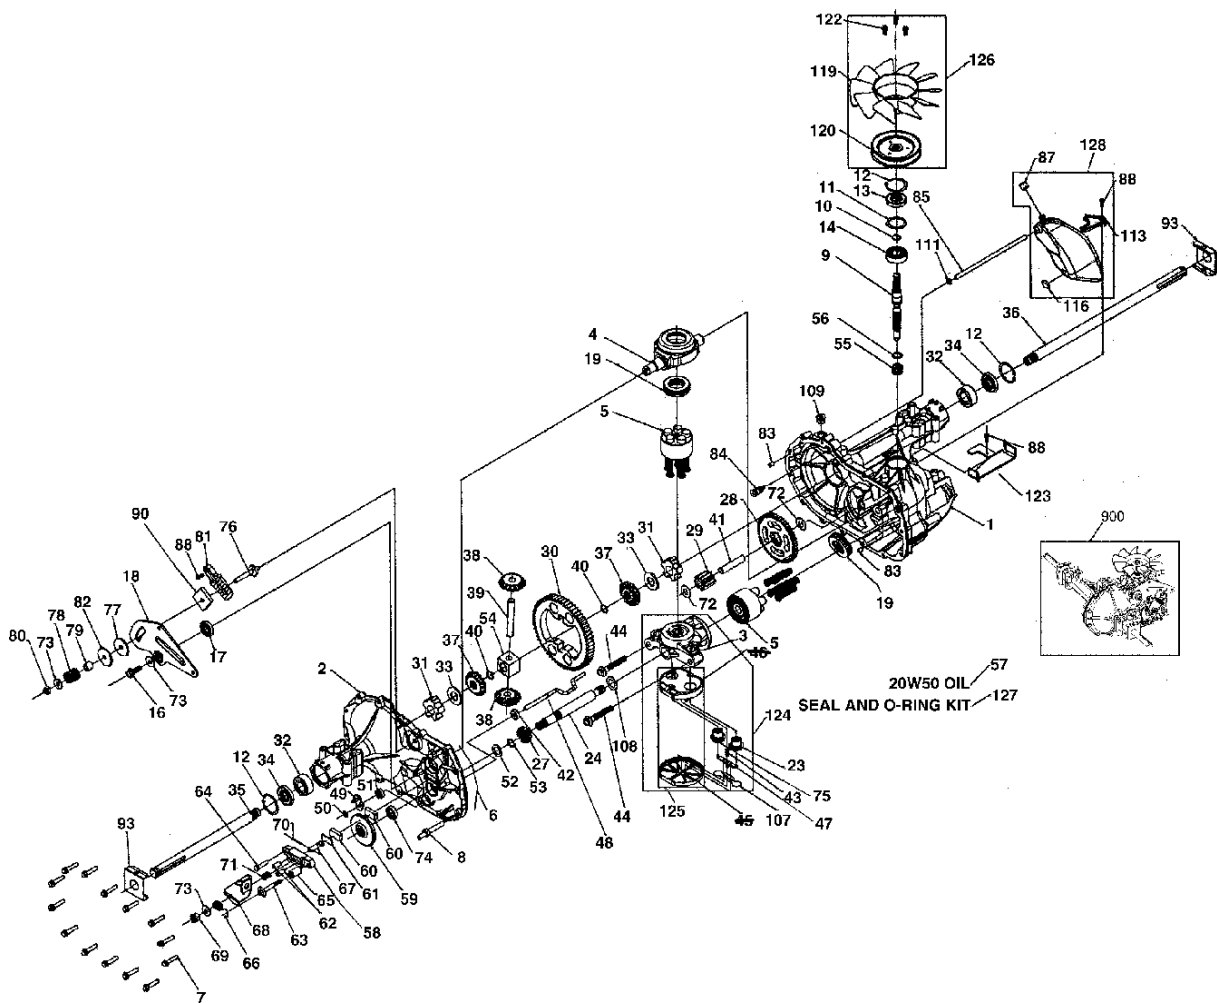

HYDRO-GEAR TRANSAXLE - - MODEL NUMBER 322-0510

REPARATURTEILE

HYDRO-GEAR TRANSAXLE, 322-0510, 2010-06

Referenz	Teile Nr	Beschreibung	Bemerkung:	ANZ KIT
1	532 17 03-51	GEHÄUSE		1
2	532 17 03-52	GEHÄUSE		1
3	532 17 03-53	PUMPE		1
4	532 17 03-54	ANSCHLUSS		1
5	532 16 98-98	STÜTZE		1
7	5321 70 3.-56			1
8	532 17 03-57	BOLZEN		1
9	532 17 03-58	WELLE		1
10	532 17 03-59	RING		1
11	532 17 03-60	ABSTANDSSCHEIBE		1
12	532 16 98-70	RING		1
13	532 17 03-61	DICHTUNG		1
14	532 17 31-58	LAGER		1
16	532 17 03-62	SCHRAUBE		1
17	532 17 03-63	DICHTUNG		1
18	532 17 03-64	HEBEL		1
19	532 17 31-59	LAGER		1
23	532 17 03-65	STOPFEN		1
24	532 17 03-66	WELLE		1
27	532 17 03-67	TREIBRAD		1
28	532 17 03-68	TREIBRAD		1
29	532 17 03-69	TREIBRAD		1
30	532 17 03-70	TREIBRAD		1
31	532 17 03-71	LAGER		1
32	532 17 03-89	LAGER		1
33	532 14 29-91	SCHEIBE		1
34	532 17 03-90	DICHTUNG		1
35	532 17 03-91	WELLE		1
36	532 17 03-92	WELLE		1
37	532 15 07-92	TREIBRAD		1
38	532 15 07-93	TREIBRAD		1
39	532 15 08-09	WELLE		1
40	532 17 03-93	RING		1
41	532 17 03-94	PIN RETAINING SCREW		1
42	532 17 03-95	RING		1
43	532 17 03-96	FEDER		1
44	532 15 07-97	BOLZEN		1
47	532 17 03-99	GELENK		1
48	532 17 04-00	GELENK		1
49	532 17 04-01	HEBEL		1
50	532 17 04-02	RETAINING RING		1
51	532 17 04-03	DICHTUNG		1
52	532 17 04-04	SCHEIBE		1
53	532 17 04-05	RING		1
54	532 17 04-06	LAGER		1
55	532 14 29-77	FEDER		1
56	532 14 29-78	SCHEIBE		1
58	532 17 04-07	KNOPF		1
59	532 17 04-08	ROTOR		1
60	532 14 28-83	ABSTANDSSCHEIBE		1
61	532 14 28-82	PLATTE		1
62	532 14 28-87	PIN RETAINING SCREW		1
63	532 17 04-10	BEFESTIGUNGLASCHE		1
64	532 14 28-92	BOLZEN		1
65	532 17 04-11	HÜLSE		1
66	532 17 04-12	FEDER		1
67	532 17 04-13	BOLZEN		1
68	532 17 04-14	HEBEL		1
69	532 17 04-15	MUTTER		1
70	532 17 04-16	PIN RETAINING SCREW		1
71	532 17 04-17	FEDER		1
72	532 17 04-18	SCHEIBE		1
73	532 14 28-84	SCHEIBE		1
74	532 17 04-19	DICHTUNG		1