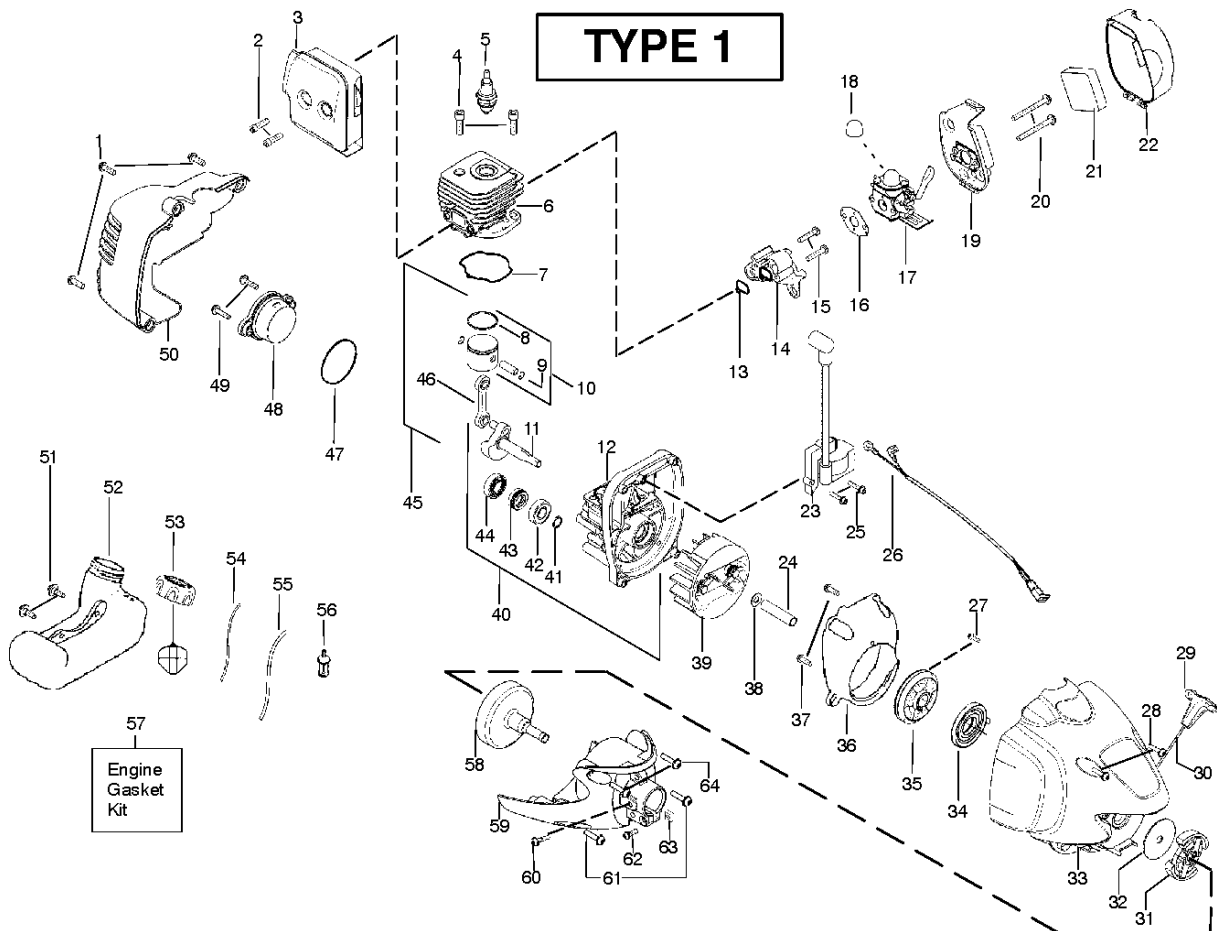

MOTOR

Referenz	Teile Nr	Beschreibung	Bemerkung:	ANZ	KIT
1	530 01 58-80	SCHRAUBE		1	
2	530 05 89-82	BOLZEN		1	
3	530 05 78-63	ASSY MUFFLER/SHIELD		1	2
4	530 01 59-53	SCHRAUBE		1	
5	952 03 02-49	ZÜNDKERZE	RCJ-6Y	1	
6	530 01 25-41	ZYLINDER		1	
7	530 07 17-50	DICHTUNGSSATZ		1	
8	530 05 51-20	KOLBENRING		1	
9	530 01 51-62	SICHERUNGSRING		1	
10	530 07 18-33	SATZ		1	8, 9
11	530 01 25-79	KURBELWELLE KPL.		1	
12	530 01 25-82	KURBELGEHÄUSE		1	42, 43, 44
13	530 07 17-50	DICHTUNGSSATZ		1	
14	530 05 75-47	ADAPTER		1	
15	530 01 64-41	SCHRAUBE		1	
16	530 07 17-50	DICHTUNGSSATZ		1	
17	545 08 18-07	VERGASER		1	
	530 05 87-09	LAMPE		1	
	530 03 54-97	PURGE BULB-188-16		1	
19	530 05 92-46	AIR BOX		1	
20	530 01 64-29	SCHRAUBE		1	
21	530 03 65-75	LUFTFILTER		1	
22	530 05 75-45	DECKEL		1	
23	530 03 55-05	MODULE--IGNITION		1	
24	530 05 97-58	ABSTANDSSCHEIBE		1	
25	530 01 63-57	SCHRAUBE		1	
26	545 05 48-01	KABEL KPL.		1	
27	530 01 63-91	SCHRAUBE		1	
28	530 01 63-86	SCHRAUBE		1	
29	530 05 48-34	EINSTELLHEBEL		1	
30	530 07 17-98	SATZ		1	
31	530 05 51-22	KUPPLUNG KPL.		1	
32	530 09 41-89	SCHEIBE		1	
33	545 01 60-04	HSG FAN W/EYELET PP GOLD		1	
34	545 21 36-01	FEDER		1	
35	530 07 17-97	SATZ		1	27
36	545 08 06-01	PLATTE		1	
37	530 01 58-80	SCHRAUBE		1	
38	530 01 64-63	SCHEIBE		1	
39	530 03 92-43	SCHWUNGRAD KPL.		1	
40	545 10 21-01	ASSY C'CASE & C'SHAFT		1	11, 12, 41
41	530 01 59-41	KLAMMER		1	
42	530 05 57-28	LAGER		1	
43	530 01 92-64	DICHTUNG		1	
44	530 03 21-25	LAGER		1	
45	530 07 17-85	KOLBEN		1	10, 46
46	530 06 99-45	PLEUELSTANGE		1	
47	530 07 17-50	DICHTUNGSSATZ		1	
48	530 05 79-54	STOPFEN		1	47
49	530 01 63-86	SCHRAUBE		1	
50	530 05 75-39	SHROUD REAR BLACK		1	
51	530 01 64-45	SCREW FUEL TANK RETAINER		1	
52	530 05 79-74	KRAFTSTOFFTANK KPL.		1	
53	530 05 79-73	ASSY FUEL CAP W/RETAINER		1	
54	530 06 92-47	SCHLAUCH		1	
55	530 06 92-16	SATZ		1	
56	530 09 56-46	FILTER		1	
57	530 07 17-50	DICHTUNGSSATZ		1	7, 13, 16, 47
58	530 15 02-47	KUPPLUNGSTROMMEL		1	
59	545 07 73-01	KUPPLUNGSDECKEL KPL.		1	62, 63
60	530 01 63-19	SCHRAUBE		1