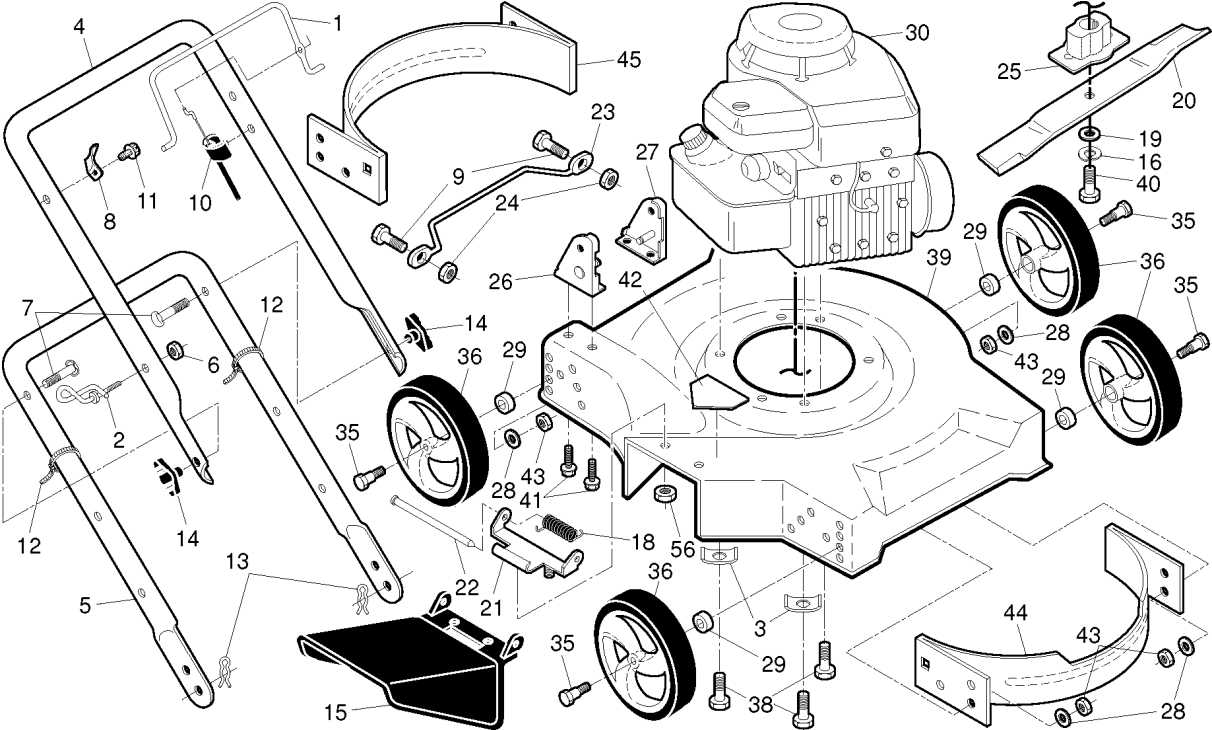

# SPARE PARTS LIST

LAWN MOWERS: CONSUMER  
WALK-BEHINDS

P51-450 S, 96111000406, 2010-12

Referenz	Teile Nr	Beschreibung	Bemerkung:	ANZ KIT
1	532 19 60-25	BEDIENELEMENT		1
2	532 19 47-88	FÜHRUNG		1
4	532 19 60-26	EINSTELLHEBEL		1
5	532 15 50-44	EINSTELLHEBEL		1
6	532 13 20-04	MUTTER		1
7	532 19 15-74	HANDLE BOLT		1
8	532 43 00-34	HALTER		1
9	871 19 10-12	SCHRAUBE		1
10	532 16 27-78	BEDIENELEMENT		1
11	532 75 06-34	SCHRAUBE		1
13	532 05 17-93	PIN RETAINING SCREW		1
15	532 43 20-40	SCHUTZ		1
16	532 85 02-63	SCHEIBE		1
19	532 85 10-74	SCHEIBE		1
20	532 14 51-06	MESSER		1
21	532 08 86-02	DEFLEKTOR		1
22	532 15 02-15	WELLE		1
23	532 43 19-95	SCHUTZ		1
25	532 85 09-77	BLADE ADAPTOR USA 7/8"		1
26	532 17 09-75	HALTER	RH	1
28	532 06 15-37	SCHEIBE		1
29	532 13 66-24	ABSTANDSSCHEIBE		1
30	000 00 00-00	W/O DESCRIPTION	B&S 9T502-0982-EA FOR SERVICE & PARTS 1-800- 233-3723	1
35	532 06 76-09	BOLZEN		1
36	532 43 25-14	LAUFRAD		1
40	532 43 20-40	SCHUTZ		1
41	532 14 97-41	SCHRAUBE		1
	532 18 21-34	DECALC."WARNING"	NOT SHOWN	1
14	532 19 19-38	KNOPF		1
18	532 41 18-32	FEDER		1
3	532 12 50-78	SCHEIBE		1
12	532 06 64-26	HOOP		1
24	532 06 91-80	MUTTER		1
27	532 17 09-77	HALTER	LH	1
38	532 15 04-06	BOLZEN		1
42	532 18 21-66	Folie		1
43	873 93 06-00	MUTTER		1
44	532 14 15-19	FRONT BAFFLE		1
45	532 14 15-20	REAR BAFFLE		1
56	873 80 04-00	MUTTER		1
39	532 43 09-03	GEHÄUSE		1