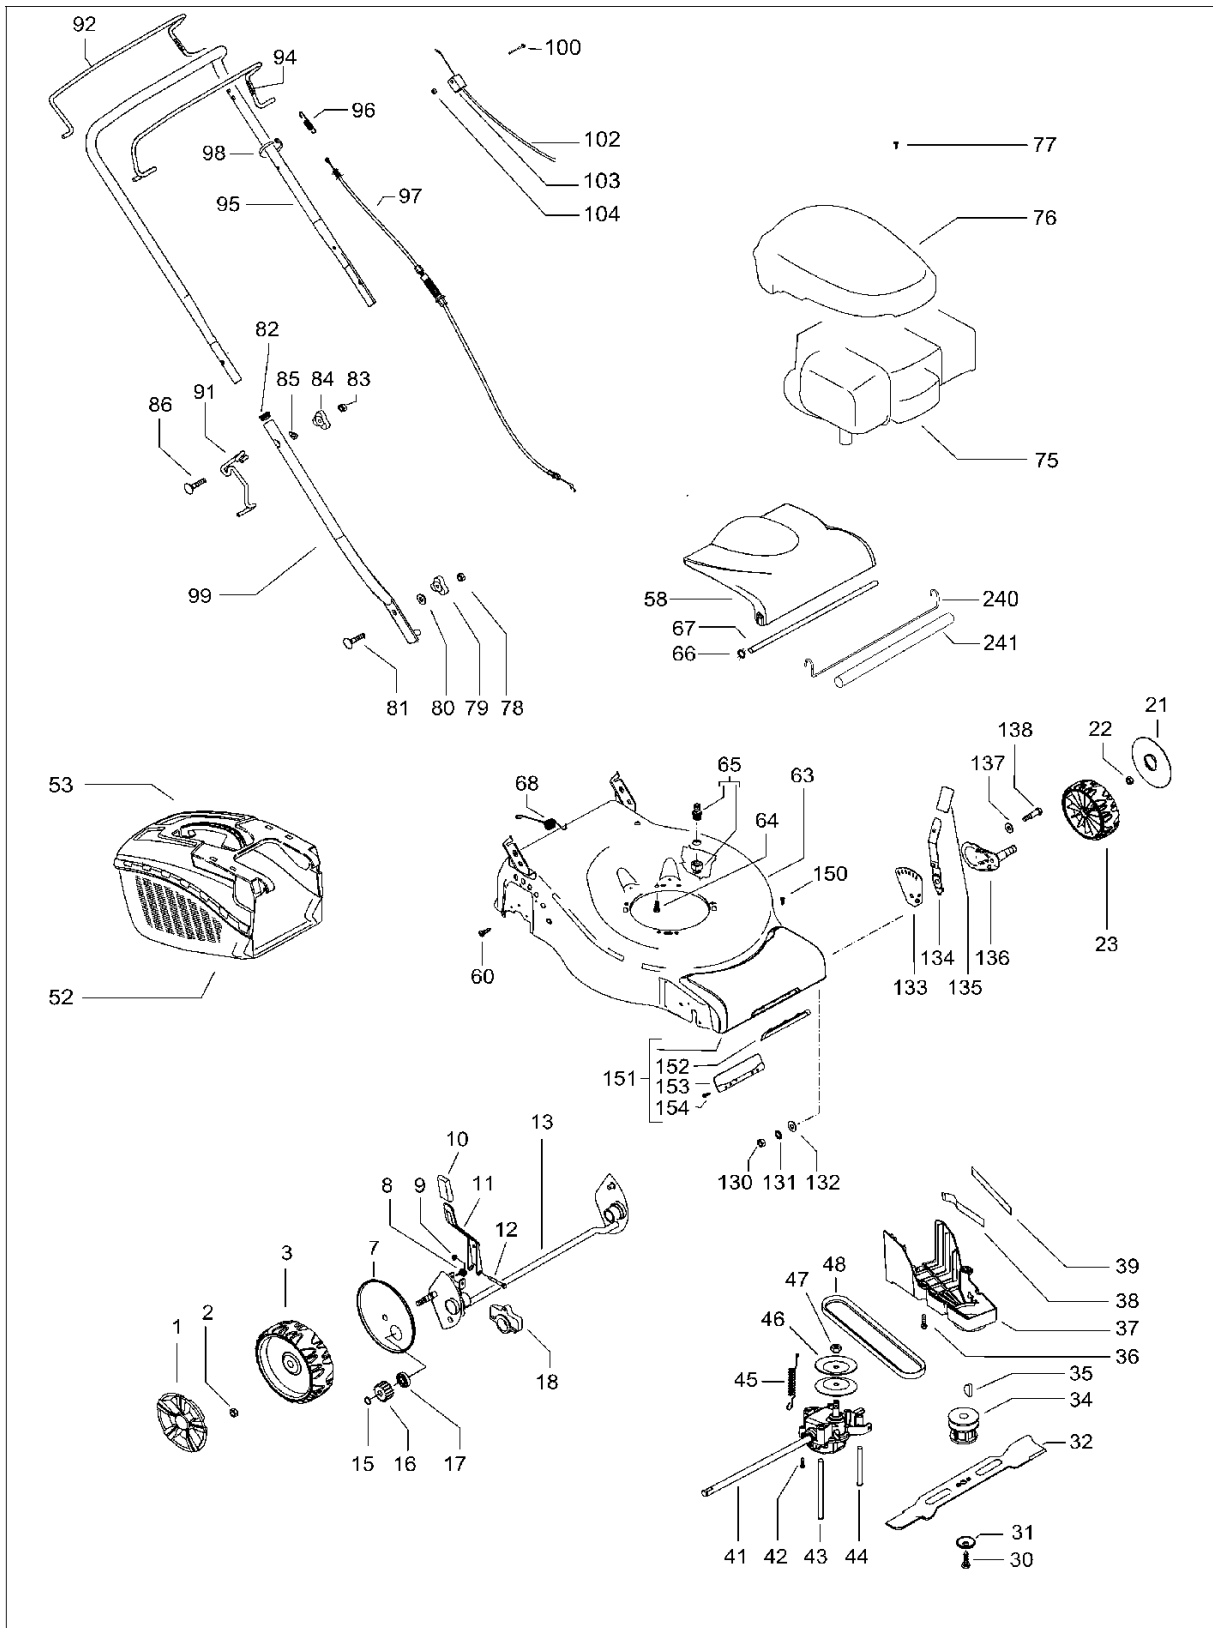

# SPARE PARTS LIST

LAWN MOWERS: CONSUMER  
WALK-BEHINDS

P46-500 CD, 96666620100,  
96666620101, 96666620102, 2010-09

Referenz	Teile Nr	Beschreibung	Bemerkung:	ANZ KIT
1	574 39 65-01	RADKAPPE		2
2	504 85 78-01	MUTTER		2
3	574 41 52-02	LAUFRAD		2
7	504 82 73-01	STAUBSCHUTZ		2
8	531 21 08-17	FEDER		1
9	531 20 84-92	MUTTER		2
10	574 61 05-01	KNOPF		1
11	501 97 99-01	HUBHEBEL KPL.		1
12	538 23 58-07	SCHRAUBE		1
13	504 80 01-01	HINTERACHSE		1
15	531 20 87-72	SCHEIBE		2
16	544 34 23-01	TREIBRAD		2
17	531 20 87-78	LAGER		2
18	531 20 59-44	STÜTZE		2
21	574 39 64-01	RADKAPPE		2
22	504 85 78-01	MUTTER		2
23	574 41 50-02	LAUFRAD		2
30	531 20 80-08	SCHRAUBE		1
31	531 20 72-37	SCHEIBE		1
32	581 18 89-10	MOWER BLADE		1
34	531 20 61-69	ADAPTER		1
35	505 29 09-01	TASTE		1
36	531 20 78-56	SCHRAUBE		3
37	544 46 22-01	RIEMENSCHUTZ		1
38	504 04 61-01	VERSCHLEISSSCHUTZ		1
39	544 46 25-01	VERSCHLEISSSCHUTZ		1
41	544 34 32-03	GEARBOX		1
42	510 03 75-01	SCHRAUBE		2
43	544 93 44-01	RIEMENFÜHRUNG		1
44	544 93 43-01	RIEMENFÜHRUNG		1
45	544 93 47-01	FEDER		1
46	504 54 79-01	RIEMENSCHLEIBE		2
47	504 54 80-01	MUTTER		1
48	504 03 48-01	RIEMEN		1
52	574 61 04-01	GRASSBAG		1
53	574 61 03-01	GRASSBAG		1
58	574 61 02-01	LUKE		1
63	575 50 09-02	RAHMEN		1
64	531 21 28-51	SCHRAUBE		3
65	531 20 58-48	KONTAKTSTÜCK		1
66	531 20 76-57	RETAINING RING		2
67	531 20 50-60	WELLE		1
68	531 20 59-99	FEDER		1
75	—	TBD	engine, Briggs & Stratton, model number 10T5020188	1
76	522 86 81-01	MOTERGEHÄUSE		1
77	531 21 27-10	SCHRAUBE		2
78	531 20 79-82	MUTTER		2
79	531 20 49-23	FLÜGELMUTTER		2
80	531 20 49-22	SCHEIBE		2
81	531 20 49-21	SCHRAUBE		2
82	531 20 89-50	STOPFEN		2
83	531 20 79-82	MUTTER		2
84	531 20 49-23	FLÜGELMUTTER		2
85	531 20 70-90	SCHEIBE		2
86	531 20 70-89	SCHRAUBE		2
91	504 70 86-01	HAKEN		1
92	504 70 84-01	EINSTELLHEBEL		1
94	504 70 83-04	EINSTELLHEBEL		1
95	504 70 80-01	EINSTELLHEBEL		1
96	531 21 05-73	FEDER		1
97	544 90 80-01	KABEL		1
98	531 20 55-81	KLAMMER		2