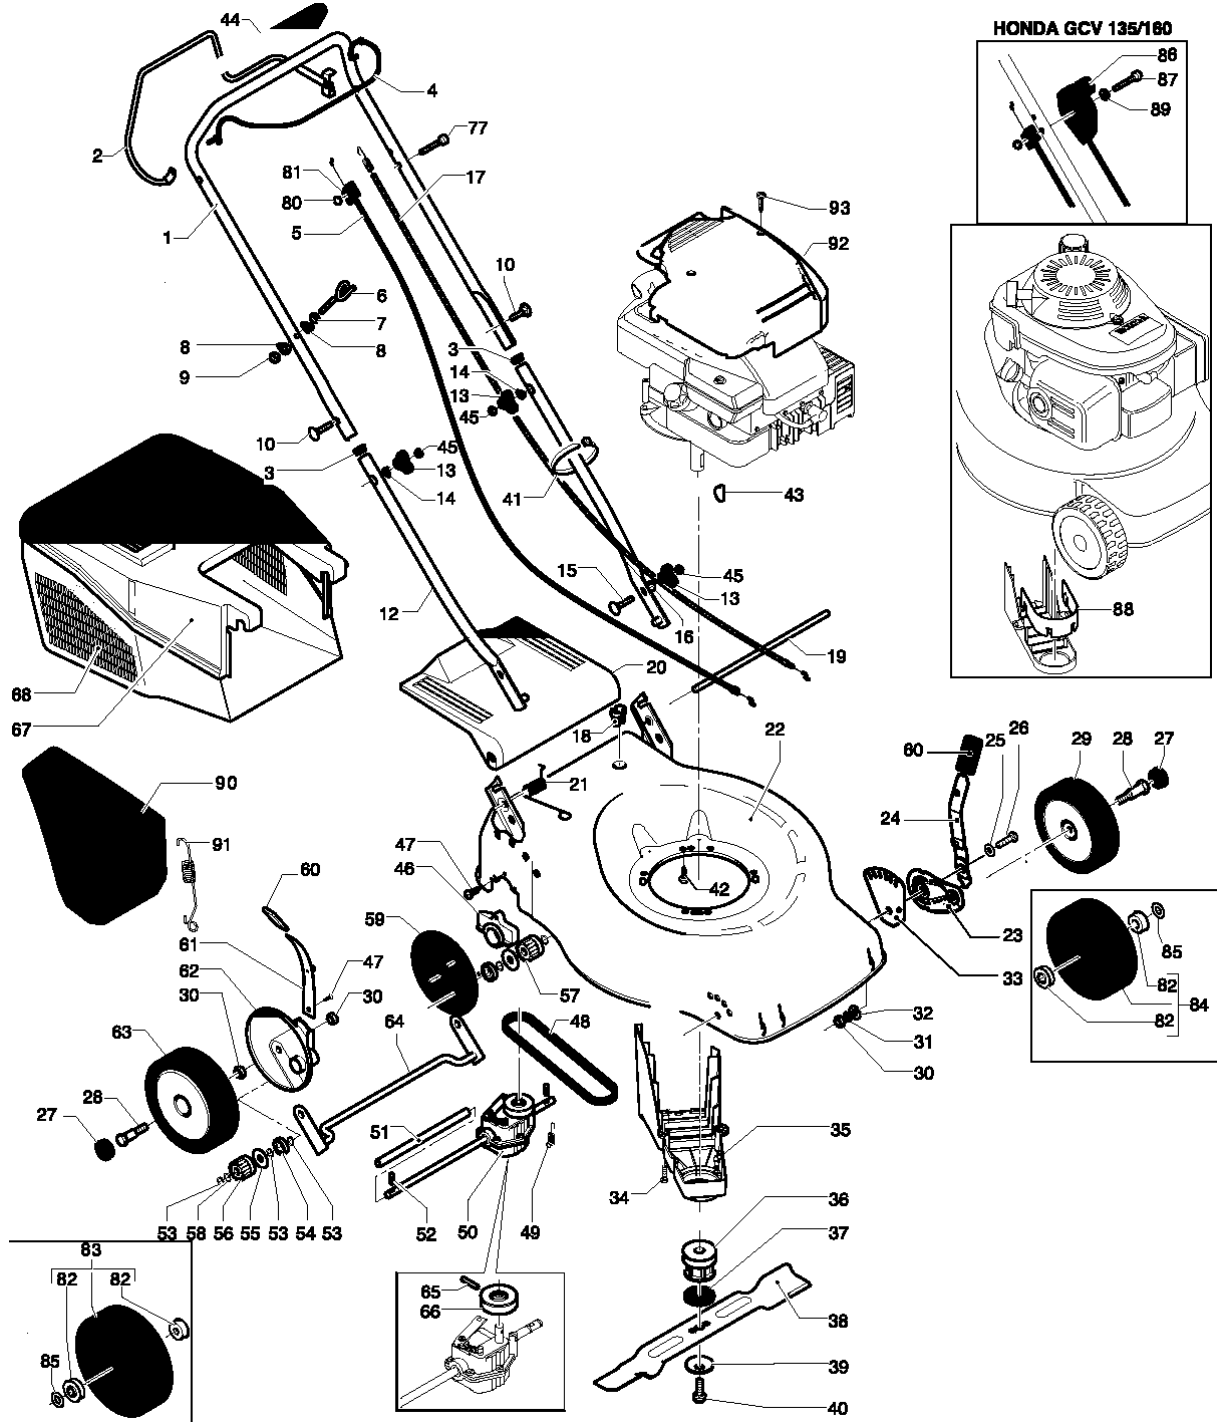

PRODUKT KOMPLETT P46 SD, P3546 SD, P4046 SD, P4546 SD, 962000034, 962000114,
962000117, 962000171, 2007-06

Referenz	Teile Nr	Beschreibung	Bemerkung:	ANZ KIT
1	531 20 52-04	EINSTELLHEBEL		1
2	531 20 52-08	ÖSE		1
3	531 20 89-50	STOPFEN		2
4	531 20 51-68	ÖSE		1
4	531 21 26-68	MANIGLIA FRENO 546-646-E460		1
4	531 21 14-29	BRAKE HANDLE		1
5	531 21 34-34	KABEL		1
6	531 20 51-69	PIN RETAINING SCREW		1
7	531 20 71-65	MUTTER		1
8	531 20 49-61	SCHEIBE		2
9	531 20 84-91	MUTTER		1
10	531 20 70-89	SCHRAUBE		2
12	531 20 60-71	EINSTELLHEBEL		2
13	531 20 49-23	FLÜGELMUTTER		4
14	531 20 70-90	SCHEIBE		2
15	531 20 49-21	SCHRAUBE		2
16	531 20 49-22	SCHEIBE		2
17	531 20 61-91	KABEL		1
18	531 20 55-57	DICHTSCHEIBE		1
19	531 20 50-60	WELLE		1
20	531 21 25-41	DEFLEKTOR		1
20	531 21 25-41	DEFLEKTOR		1
21	531 20 59-99	FEDER		1
22	531 21 38-93	DECK		1
22	531 21 38-96	DECK		1
23	544 45 23-01	HALTER		2
24	544 45 25-01	HEBEL		2
25	531 20 60-20	SCHEIBE		2
26	531 20 49-12	SCHRAUBE		2
27	531 20 49-36	DECKEL		4
27	531 21 07-95	STOPFEN		4
27	531 21 05-38	DECKEL		4
28	531 20 50-42	SCHRAUBE		4
29	531 20 50-29	LAUFRAD		2
29	531 21 05-35	LAUFRAD		2
30	531 20 79-78	MUTTER		10
31	531 20 89-74	SCHEIBE		4
32	531 20 79-89	SCHEIBE		2
33	544 45 22-01	HALTER		2
34	531 20 78-56	SCHRAUBE		3
35	544 46 22-01	RIEMENSCHUTZ		1
36	531 20 50-48	ADAPTER		1
37	531 20 72-43	SCHEIBE		1
38	581 18 89-10	MOWER BLADE		1
39	531 20 72-37	SCHEIBE		1
40	531 20 80-08	SCHRAUBE		1
41	531 20 55-81	KLAMMER		2
42	531 20 51-96	SCHRAUBE		3
43	531 20 49-07	TASTE		1
44	531 20 59-89	SHEATING		1
45	531 20 79-82	MUTTER		7
46	531 20 59-44	STÜTZE		2
47	531 20 82-16	SCHRAUBE		3
48	531 20 72-80	RIEMEN		1
49	531 20 52-16	FEDER		1
50	531 21 30-47	GEARBOX		1
51	531 20 76-97	ROHR		1
52	531 20 51-08	TASTE		2
53	531 20 87-72	SCHEIBE		6
54	531 20 87-78	LAGER		2
55	531 20 78-47	SCHEIBE		2
56	531 20 50-45	TREIBRAD		1
57	531 20 50-46	TREIBRAD		1
58	531 20 88-59	SCHEIBE		2