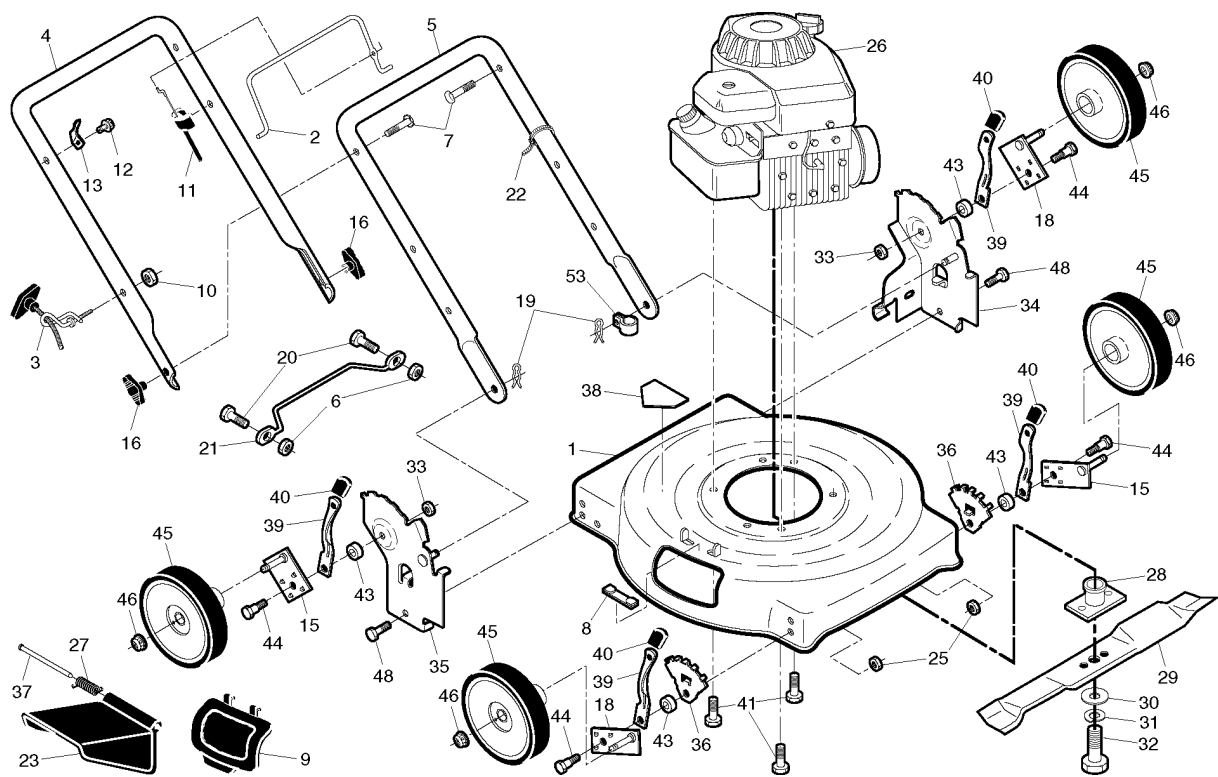

SPARE PARTS LIST

LAWN MOWERS: CONSUMER
WALK-BEHINDS

P4056 SM, 96111000603, 2006-04

Referenz	Teile Nr	Beschreibung	Bemerkung:	ANZ	KIT
1	532 40 07-26	DECKEL		1	38
2	532 19 55-74	REGULIERUNG		1	
3	532 19 47-88	FÜHRUNG		1	
4	532 19 55-47	EINSTELLHEBEL		1	
5	532 17 42-91	EINSTELLHEBEL		1	
6	532 06 91-80	MUTTER		1	
7	532 19 15-74	HANDLE BOLT		1	
8	532 16 16-22	KLAMMER		1	
9	532 16 08-30	PLATE, MULCHER		1	
10	532 13 20-04	MUTTER		1	
11	532 15 81-52	KABEL		1	
12	532 75 06-34	SCHRAUBE		1	
13	532 12 52-03	HALTER		1	
15	532 18 92-77	AXLE ARM ASSEMBLY, LF		1	
16	532 19 18-56	KNOPF		1	
18	532 18 92-78	AXLE ARM ASSEMBLY, RF		1	
19	532 05 17-93	PIN RETAINING SCREW		1	
20	532 08 58-25	SCHRAUBE		1	
21	532 15 41-47	PROTECTOR		1	
22	532 06 64-26	HOOP		1	
23	532 16 08-31	DISCHARGE GUARD		1	
25	532 16 67-85	MUTTER		1	
26	000 00 00-00	W/O DESCRIPTION	B&S 10A902-2007-B1 FOR SERVICE & PARTS 1-800-233-3723	1	
27	532 19 34-36	TORSIONSFEDER		1	
28	532 19 38-25	ADAPTER		1	
29	532 19 93-79	MOWER BLADE		1	
30	532 85 10-74	SCHEIBE		1	
31	532 85 02-63	SCHEIBE		1	
32	532 85 10-84	SCHRAUBE		1	
33	873 93 05-00	MUTTER		1	
34	532 40 34-56	HALTER	LH	1	
35	532 40 34-57	HALTER	RH	1	
36	532 16 57-04	ADJUSTING BRACKET		1	
37	532 16 08-33	SCHARNIER		1	
38	532 18 21-66	Folie		1	
39	532 16 85-99	FEDER		1	
40	532 08 78-77	KNOPF		1	
41	532 15 04-06	BOLZEN		1	
43	532 18 39-01	SCHEIBE		1	
44	532 16 08-28	BOLZEN		1	
45	532 40 61-49	LAUFRAD		1	
46	532 08 39-23	MUTTER		1	
48	817 60 04-06	SCHRAUBE		1	
53	532 19 79-91	KLAMMER		1	
--	532 18 21-91	LABEL WARNING	NOT SHOWN	1	