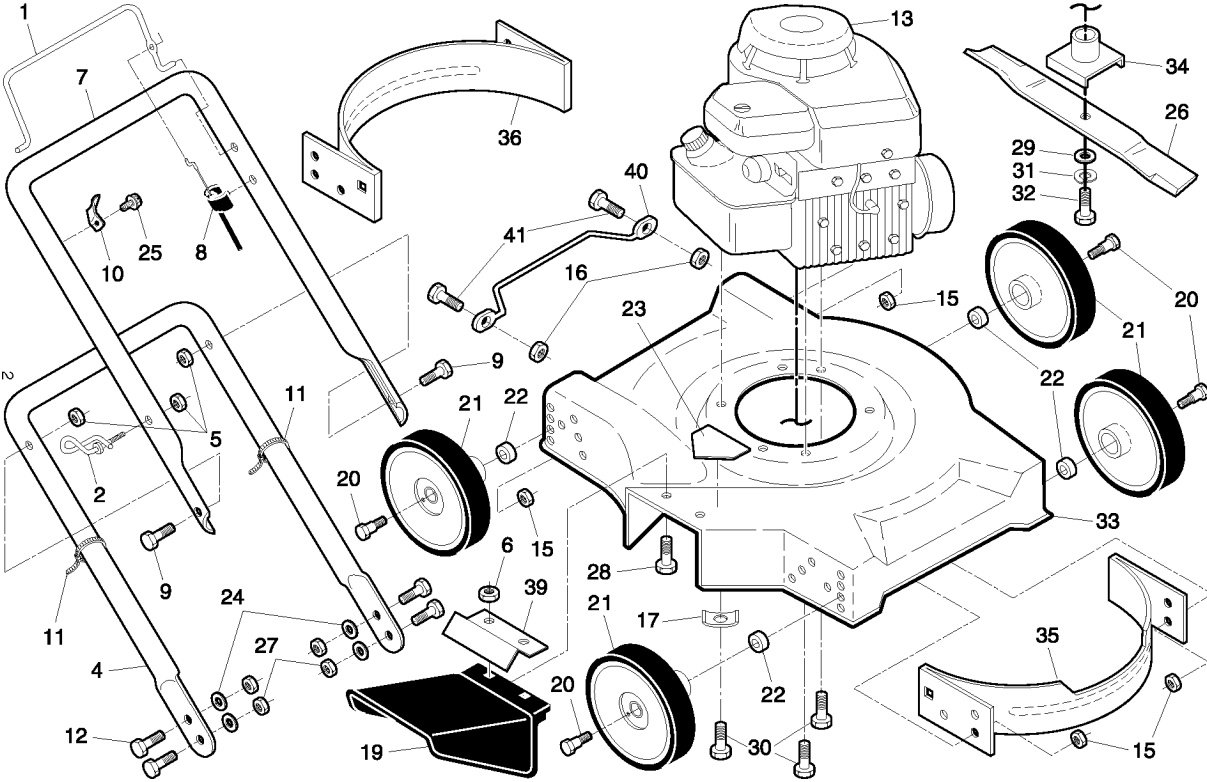

SPARE PARTS LIST

LAWN MOWERS: CONSUMER
WALK-BEHINDS

P350 KD, 96111000401, 2006-03

ROTARY LAWN MOWER -- MODEL NUMBER **P350KD** (96111000402) PRODUCT NUMBER 961 11 00-04

Referenz	Teile Nr	Beschreibung	Bemerkung:	ANZ KIT
1	532 19 55-74	REGULIERUNG		1
2	532 19 47-88	FÜHRUNG		1
4	532 19 61-77	EINSTELLHEBEL		1
5	532 13 20-04	MUTTER		1
6	873 80 04-00	MUTTER		1
7	532 19 61-76	EINSTELLHEBEL		1
8	532 16 27-78	BEDIENELEMENT		1
9	874 35 04-24	BOLZEN		1
10	532 12 52-03	HALTER		1
11	532 06 64-26	HOOP		1
12	532 13 70-09	BOLZEN		1
13	000 00 00-00	W/O DESCRIPTION	B&S 9D902-2043-B1 FOR SERVICE & PARTS 1-800- 233-3723	1
15	532 75 15-92	LOCKNUT 3/8-16 RL508A/B		1
16	532 06 91-80	MUTTER		1
17	532 12 50-78	SCHEIBE		1
19	532 75 20-52	PROTECTOR		1
20	532 06 76-09	BOLZEN		1
21	532 40 38-59	LAUFRAD		1
22	532 13 66-24	ABSTANDSSCHEIBE		1
23	532 18 21-66	Folie		1
24	532 05 56-11	SCHEIBE		1
25	532 75 06-34	SCHRAUBE		1
26	532 14 51-06	MESSER		1
27	532 13 20-10	MUTTER		1
28	874 76 04-12	BOLZEN		1
29	532 85 10-74	SCHEIBE		1
30	532 15 04-06	BOLZEN		1
31	532 85 02-63	SCHEIBE		1
32	532 85 10-84	SCHRAUBE		1
33	532 19 52-76	GEHÄUSE KPL.		1
34	532 85 09-77	BLADE ADAPTOR USA 7/8"		1
35	532 14 15-19	FRONT BAFFLE		1
36	532 14 15-20	REAR BAFFLE		1
39	532 16 22-34	HALTER		1
40	532 15 41-47	PROTECTOR		1
41	532 08 58-25	SCHRAUBE		1
--	532 18 21-34	DECALC."WARNING"	NOT SHOWN	1