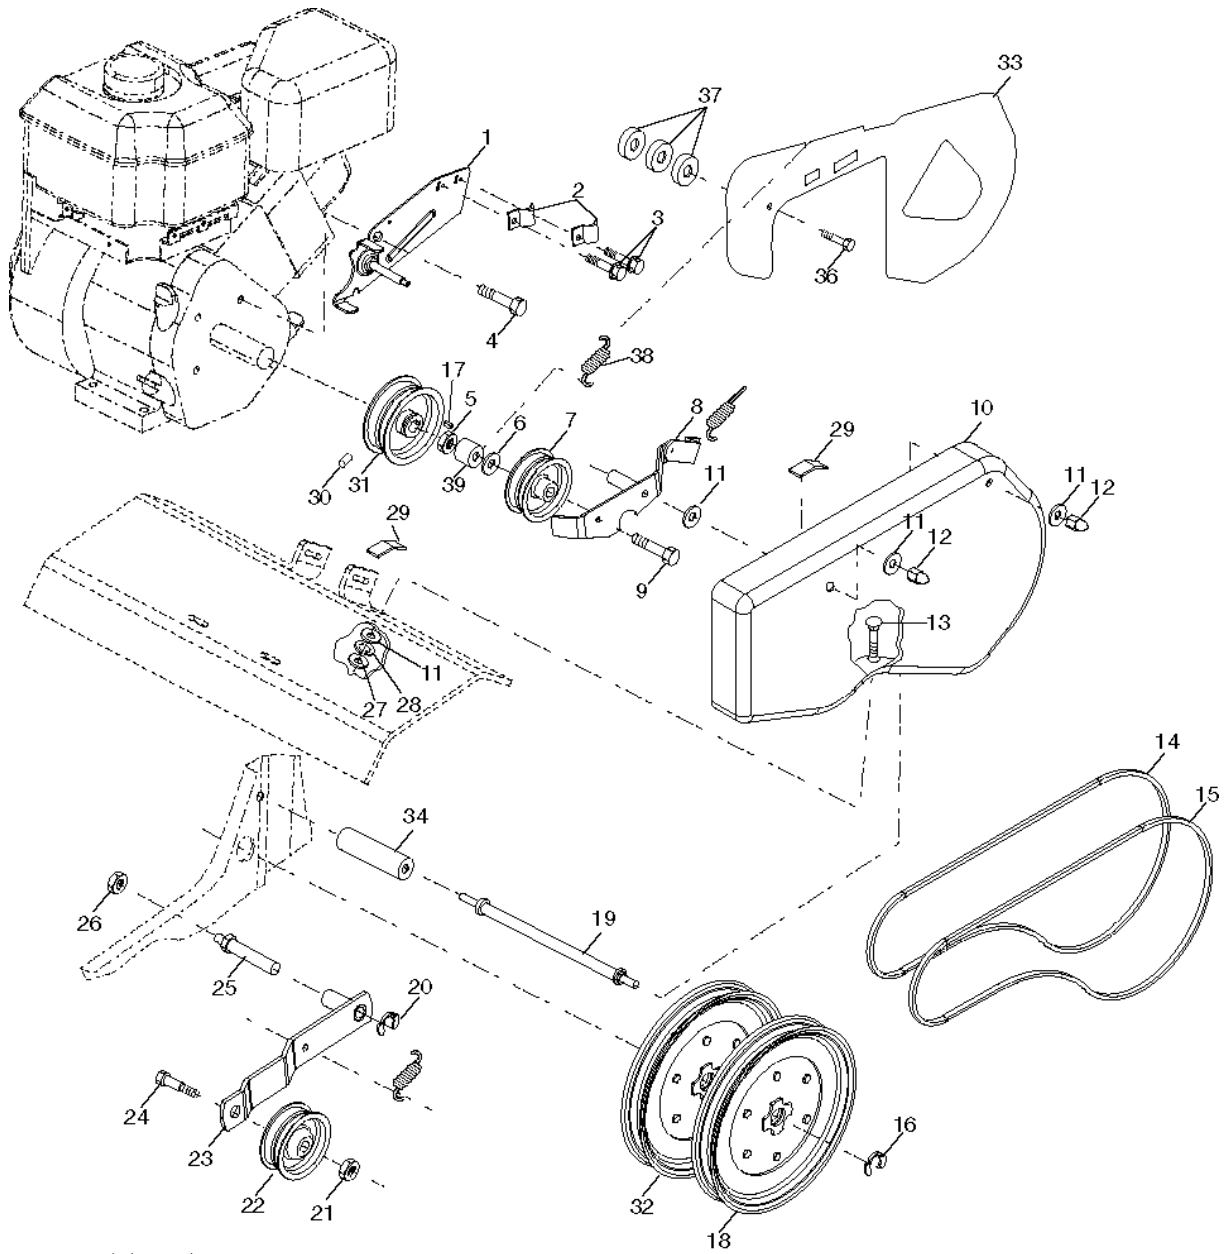

SPARE PARTS LIST

CULTIVATORS/TILLERS

PFRT550, 96081000302, 2008-02

Referenz	Teile Nr	Beschreibung	Bemerkung:	ANZ KIT
1	532 19 03-70	HALTER		1
2	872 14 05-12	BOLZEN		1
3	532 16 57-87	EINSTELLHEBEL		1
4	532 16 63-76	EINSTELLHEBEL		1
5	873 68 05-00	MUTTER		1
6	819 11 11-16	SCHEIBE		1
7	819 12 14-14	SCHEIBE		1
8	874 76 05-16	BOLZEN		1
9	874 76 05-20	BOLZEN		1
10	810 04 05-00	SCHEIBE		1
11	873 22 05-00	MUTTER		1
12	898 00 01-29	MUTTER		1
13	532 18 08-47	BOLZEN		1
14	532 19 03-68	SCHALTBRETT		1
16	532 16 63-77	EINSTELLHEBEL		1
18	532 18 85-62	BEDIENELEMENT		1
20	532 18 85-55	KOLBEN		1
29	812 00 00-59	RETAINING RING		1
30	532 18 06-30	COMMANDE DE GAZ		1
31	817 72 04-08	SCHRAUBE		1
33	532 18 15-80	KLAMMER		1

belt_guard_11.euro

Referenz	Teile Nr	Beschreibung	Bemerkung:	ANZ KIT
1	532 18 03-77	HALTER		1
2	532 00 94-84	KLAMMER		1
3	532 08 67-77	SCHRAUBE		1
4	874 61 08-12	BOLZEN		1
5	873 68 06-00	MUTTER		1
6	819 13 13-16	SCHEIBE		1
7	532 00 20-09	RIEMENSCHLEIBE		1
8	532 15 92-38	HEBEL		1
9	874 76 06-28	BOLZEN		1
10	532 40 06-62	GEHÄUSE		1
11	819 09 10-16	SCHEIBE		1
12	532 10 42-13	RADKAPPE		1
13	872 14 04-05	BOLZEN		1
14	532 13 30-35	RIEMEN		1
15	532 00 26-14	RIEMEN		1
16	812 00 00-28	KLAMMER		1
17	532 00 26-49	TASTE		1
18	532 15 12-36	SCHEIBE		1
19	532 18 85-02	BOLZEN		1
20	812 00 00-36	RETAINING RING		1
21	873 35 06-00	MUTTER		1
22	532 16 18-06	RIEMENSCHLEIBE		1
23	532 17 53-77	ARM.IDLER WELDMENT		1
24	874 76 06-20	BOLZEN		1
25	532 10 69-68	WELLE		1
26	873 35 05-00	MUTTER		1
27	873 22 04-00	MUTTER		1
28	810 04 04-00	SCHEIBE		1
29	532 10 92-27	KISSEN		1
30	823 20 04-04	SCHRAUBE		1
31	532 10 11-89	SCHEIBE		1
32	532 15 12-23	SCHEIBE		1
33	532 17 54-94	SCHIRM		1
34	532 19 29-14	ABSTANDSSCHLEIBE		1
36	874 33 05-16	BOLZEN		1
37	819 11 12-12	SCHEIBE		1
38	532 12 80-85	FEDER		1
39	532 13 89-09	ABSTANDSSCHLEIBE		1