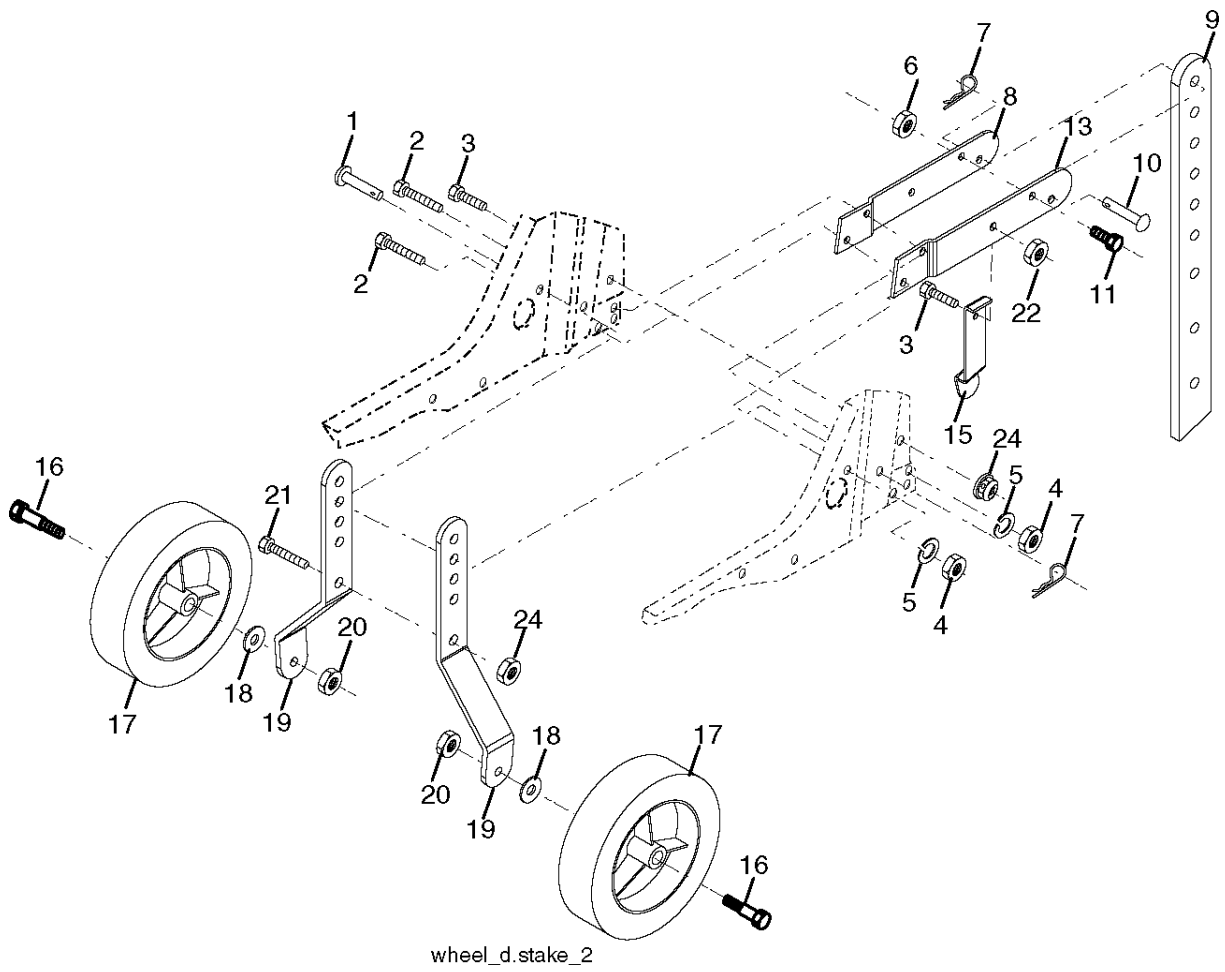

SPARE PARTS LIST

CULTIVATORS/TILLERS

PFRT550, 96081000302, 2008-02

Referenz	Teile Nr	Beschreibung	Bemerkung:	ANZ KIT
1	532 19 03-70	HALTER		1
2	872 14 05-12	BOLZEN		1
3	532 16 57-87	EINSTELLHEBEL		1
4	532 16 63-76	EINSTELLHEBEL		1
5	873 68 05-00	MUTTER		1
6	819 11 11-16	SCHEIBE		1
7	819 12 14-14	SCHEIBE		1
8	874 76 05-16	BOLZEN		1
9	874 76 05-20	BOLZEN		1
10	810 04 05-00	SCHEIBE		1
11	873 22 05-00	MUTTER		1
12	898 00 01-29	MUTTER		1
13	532 18 08-47	BOLZEN		1
14	532 19 03-68	SCHALTBRETT		1
16	532 16 63-77	EINSTELLHEBEL		1
18	532 18 85-62	BEDIENELEMENT		1
20	532 18 85-55	KOLBEN		1
29	812 00 00-59	RETAINING RING		1
30	532 18 06-30	COMMANDE DE GAZ		1
31	817 72 04-08	SCHRAUBE		1
33	532 18 15-80	KLAMMER		1

belt_guard_11.euro

Referenz	Teile Nr	Beschreibung	Bemerkung:	ANZ KIT
1	532 18 03-77	HALTER		1
2	532 00 94-84	KLAMMER		1
3	532 08 67-77	SCHRAUBE		1
4	874 61 08-12	BOLZEN		1
5	873 68 06-00	MUTTER		1
6	819 13 13-16	SCHEIBE		1
7	532 00 20-09	RIEMENSCHLEIBE		1
8	532 15 92-38	HEBEL		1
9	874 76 06-28	BOLZEN		1
10	532 40 06-62	GEHÄUSE		1
11	819 09 10-16	SCHEIBE		1
12	532 10 42-13	RADKAPPE		1
13	872 14 04-05	BOLZEN		1
14	532 13 30-35	RIEMEN		1
15	532 00 26-14	RIEMEN		1
16	812 00 00-28	KLAMMER		1
17	532 00 26-49	TASTE		1
18	532 15 12-36	SCHEIBE		1
19	532 18 85-02	BOLZEN		1
20	812 00 00-36	RETAINING RING		1
21	873 35 06-00	MUTTER		1
22	532 16 18-06	RIEMENSCHLEIBE		1
23	532 17 53-77	ARM.IDLER WELDMENT		1
24	874 76 06-20	BOLZEN		1
25	532 10 69-68	WELLE		1
26	873 35 05-00	MUTTER		1
27	873 22 04-00	MUTTER		1
28	810 04 04-00	SCHEIBE		1
29	532 10 92-27	KISSEN		1
30	823 20 04-04	SCHRAUBE		1
31	532 10 11-89	SCHEIBE		1
32	532 15 12-23	SCHEIBE		1
33	532 17 54-94	SCHIRM		1
34	532 19 29-14	ABSTANDSSCHLEIBE		1
36	874 33 05-16	BOLZEN		1
37	819 11 12-12	SCHEIBE		1
38	532 12 80-85	FEDER		1
39	532 13 89-09	ABSTANDSSCHLEIBE		1