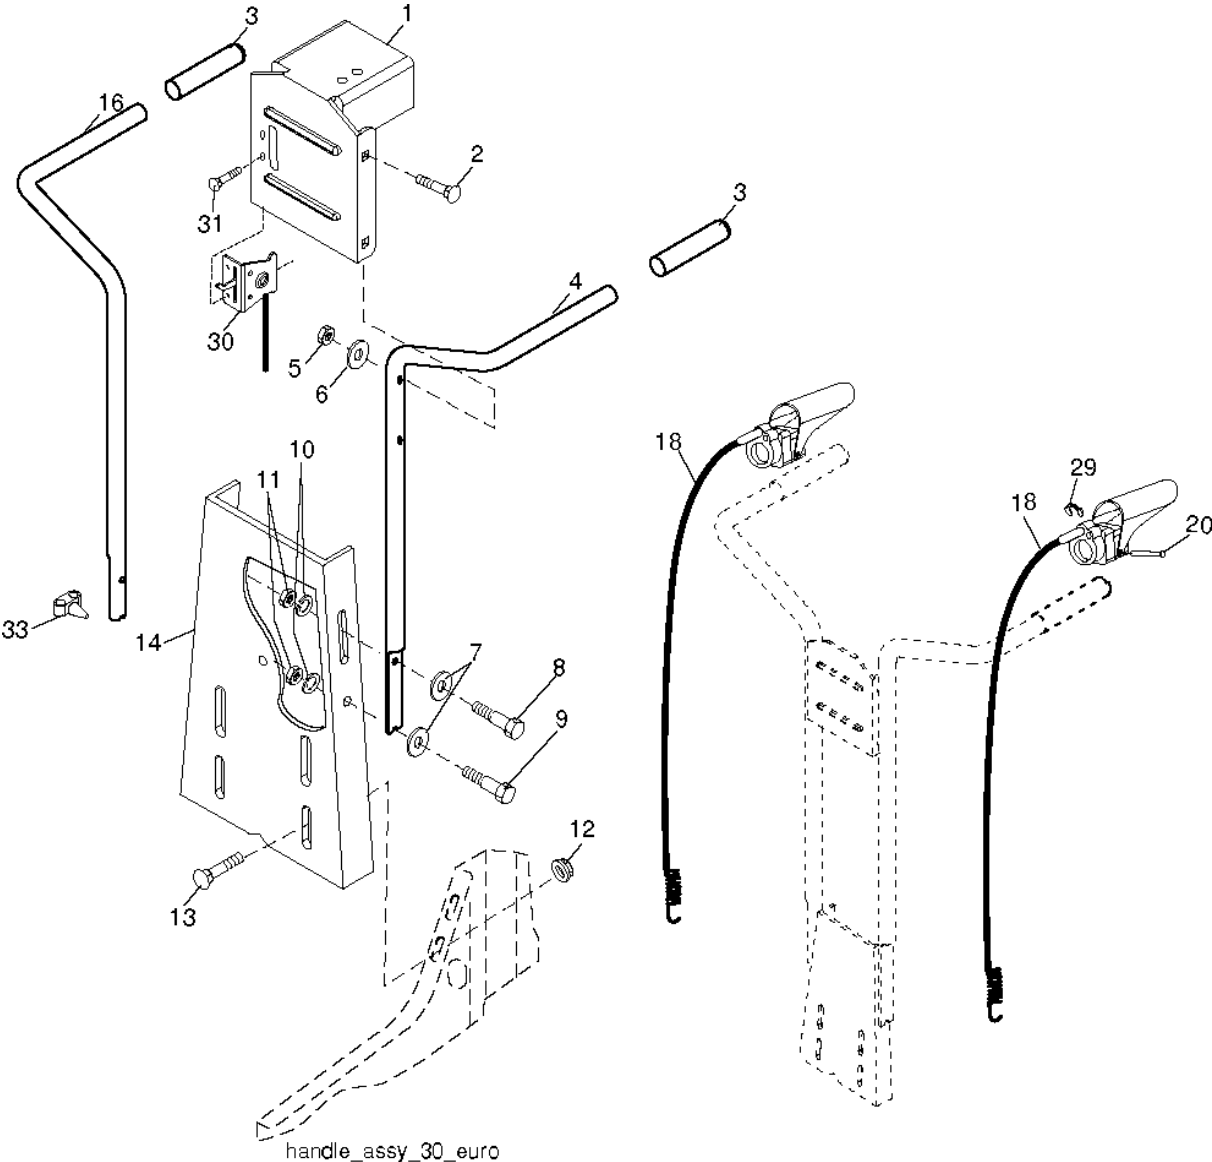

SPARE PARTS LIST

CULTIVATORS/TILLERS

PFRT550, 96081000302, 2008-02

Referenz	Teile Nr	Beschreibung	Bemerkung:	ANZ KIT
1	532 19 03-70	HALTER		1
2	872 14 05-12	BOLZEN		1
3	532 16 57-87	EINSTELLHEBEL		1
4	532 16 63-76	EINSTELLHEBEL		1
5	873 68 05-00	MUTTER		1
6	819 11 11-16	SCHEIBE		1
7	819 12 14-14	SCHEIBE		1
8	874 76 05-16	BOLZEN		1
9	874 76 05-20	BOLZEN		1
10	810 04 05-00	SCHEIBE		1
11	873 22 05-00	MUTTER		1
12	898 00 01-29	MUTTER		1
13	532 18 08-47	BOLZEN		1
14	532 19 03-68	SCHALTBRETT		1
16	532 16 63-77	EINSTELLHEBEL		1
18	532 18 85-62	BEDIENELEMENT		1
20	532 18 85-55	KOLBEN		1
29	812 00 00-59	RETAINING RING		1
30	532 18 06-30	COMMANDE DE GAZ		1
31	817 72 04-08	SCHRAUBE		1
33	532 18 15-80	KLAMMER		1

belt_guard_11.euro

Referenz	Teile Nr	Beschreibung	Bemerkung:	ANZ KIT
1	532 18 03-77	HALTER		1
2	532 00 94-84	KLAMMER		1
3	532 08 67-77	SCHRAUBE		1
4	874 61 08-12	BOLZEN		1
5	873 68 06-00	MUTTER		1
6	819 13 13-16	SCHEIBE		1
7	532 00 20-09	RIEMENSCHLEIBE		1
8	532 15 92-38	HEBEL		1
9	874 76 06-28	BOLZEN		1
10	532 40 06-62	GEHÄUSE		1
11	819 09 10-16	SCHEIBE		1
12	532 10 42-13	RADKAPPE		1
13	872 14 04-05	BOLZEN		1
14	532 13 30-35	RIEMEN		1
15	532 00 26-14	RIEMEN		1
16	812 00 00-28	KLAMMER		1
17	532 00 26-49	TASTE		1
18	532 15 12-36	SCHEIBE		1
19	532 18 85-02	BOLZEN		1
20	812 00 00-36	RETAINING RING		1
21	873 35 06-00	MUTTER		1
22	532 16 18-06	RIEMENSCHLEIBE		1
23	532 17 53-77	ARM.IDLER WELDMENT		1
24	874 76 06-20	BOLZEN		1
25	532 10 69-68	WELLE		1
26	873 35 05-00	MUTTER		1
27	873 22 04-00	MUTTER		1
28	810 04 04-00	SCHEIBE		1
29	532 10 92-27	KISSEN		1
30	823 20 04-04	SCHRAUBE		1
31	532 10 11-89	SCHEIBE		1
32	532 15 12-23	SCHEIBE		1
33	532 17 54-94	SCHIRM		1
34	532 19 29-14	ABSTANDSSCHLEIBE		1
36	874 33 05-16	BOLZEN		1
37	819 11 12-12	SCHEIBE		1
38	532 12 80-85	FEDER		1
39	532 13 89-09	ABSTANDSSCHLEIBE		1