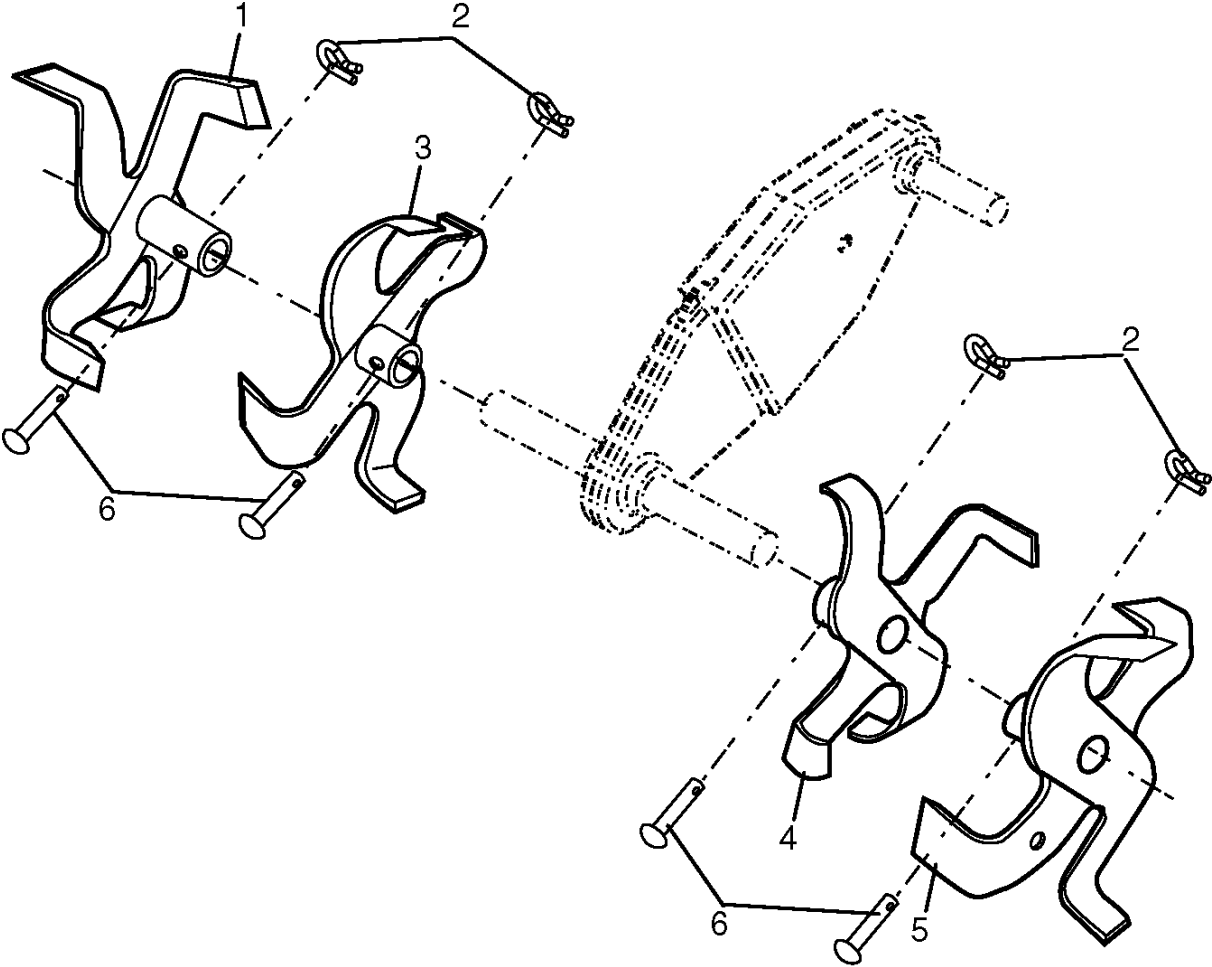

tine_ipb_3

Referenz	Teile Nr	Beschreibung	Bemerkung:	ANZ KIT
1	532 15 69-26	MESSER		1
2	532 12 46-60	SICHERUNGSRING		1
3	532 15 69-24	MESSER		1
4	532 15 69-23	MESSER		1
5	532 15 69-25	MESSER		1
6	532 00 49-29	PIN RETAINING SCREW		1