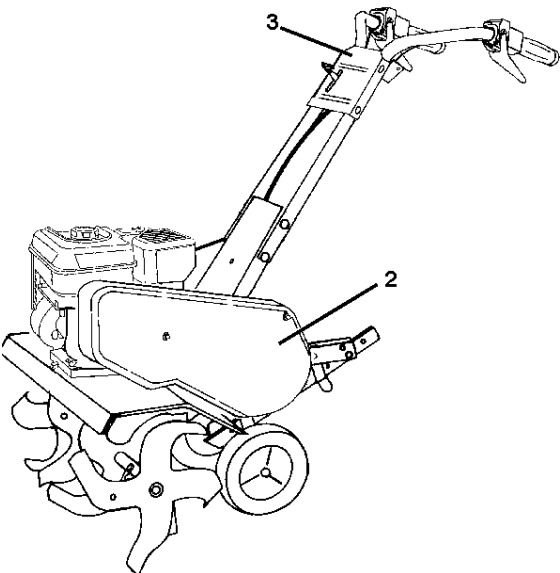

Referenz	Teile Nr	Beschreibung	Bemerkung:	ANZ KIT
1	532 00 91-94	PIN RETAINING SCREW		1
2	874 76 05-20	BOLZEN		1
3	874 76 05-12	BOLZEN		1
4	873 22 05-00	MUTTER		1
5	810 04 05-00	SCHEIBE		1
6	873 80 06-00	MUTTER		1
7	532 12 49-61	KLAMMER		1
8	532 00 19-52	STÜTZE		1
9	532 12 22-33	TAIL-SKID		1
10	532 00 03-26	PIN RETAINING SCREW		1
11	874 78 06-28	BOLZEN		1
13	532 00 19-51	SUPPORT, L.		1
15	532 00 53-88	FEDER		1
16	532 12 11-17	BOLZEN		1
17	532 00 91-88	LAUFRAD		1
18	819 13 13-11	SCHEIBE		1
19	532 00 91-90	HALTER		1
20	873 68 06-00	MUTTER		1
21	874 76 05-16	BOLZEN		1
22	873 80 05-00	LOCK NUT		1
24	873 97 05-00	MUTTER		1

tine_ipb_3

Referenz	Teile Nr	Beschreibung	Bemerkung:	ANZ KIT
1	532 15 69-26	MESSER		1
2	532 12 46-60	SICHERUNGSRING		1
3	532 15 69-24	MESSER		1
4	532 15 69-23	MESSER		1
5	532 15 69-25	MESSER		1
6	532 00 49-29	PIN RETAINING SCREW		1

transmission_11

GETRIEBE

PFRT550, 96081000302, 2008-02

Referenz	Teile Nr	Beschreibung	Bemerkung:	ANZ KIT
1	874 76 05-24	BOLZEN		1
2	874 78 06-52	BOLZEN		1
3	819 13 13-11	SCHEIBE		1
5	873 90 06-00	MUTTER		1
6	532 12 47-06	PROTECTOR		1
7	532 18 81-95	HALTER		1
8	532 16 58-34	BRKT.ENGINE.LH		1
11	532 18 79-12	BOLZEN		1
12	532 15 12-22	GETRIEBE		1
14	532 00 91-73	ABSTANDSSCHEIBE		1
15	873 97 05-00	MUTTER		1
16	819 09 14-12	SCHEIBE		1
17	819 09 20-16	SCHEIBE		1
18	810 04 04-00	SCHEIBE		1
19	874 61 04-12	BOLZEN		1