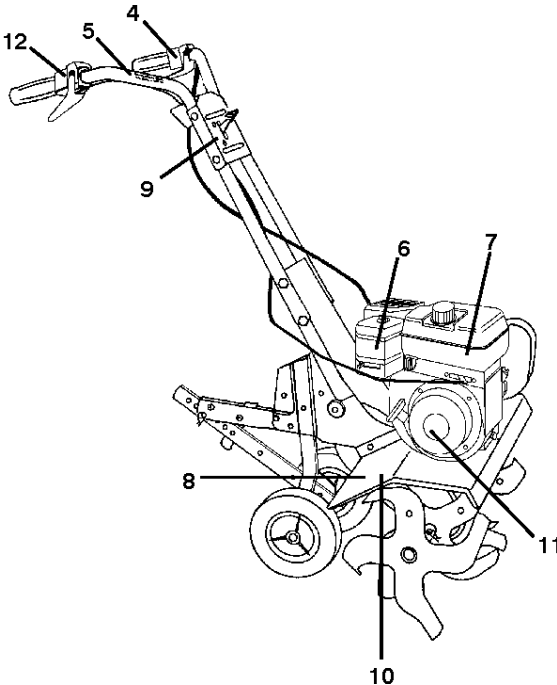

Referenz	Teile Nr	Beschreibung	Bemerkung:	ANZ KIT
1	532 00 91-94	PIN RETAINING SCREW		1
2	874 76 05-20	BOLZEN		1
3	874 76 05-12	BOLZEN		1
4	873 22 05-00	MUTTER		1
5	810 04 05-00	SCHEIBE		1
6	873 80 06-00	MUTTER		1
7	532 12 49-61	KLAMMER		1
8	532 00 19-52	STÜTZE		1
9	532 12 22-33	TAIL-SKID		1
10	532 00 03-26	PIN RETAINING SCREW		1
11	874 78 06-28	BOLZEN		1
13	532 00 19-51	SUPPORT, L.		1
15	532 00 53-88	FEDER		1
16	532 12 11-17	BOLZEN		1
17	532 00 91-88	LAUFRAD		1
18	819 13 13-11	SCHEIBE		1
19	532 00 91-90	HALTER		1
20	873 68 06-00	MUTTER		1
21	874 76 05-16	BOLZEN		1
22	873 80 05-00	LOCK NUT		1
24	873 97 05-00	MUTTER		1

tine_ipb_3

Referenz	Teile Nr	Beschreibung	Bemerkung:	ANZ KIT
1	532 15 69-26	MESSER		1
2	532 12 46-60	SICHERUNGSRING		1
3	532 15 69-24	MESSER		1
4	532 15 69-23	MESSER		1
5	532 15 69-25	MESSER		1
6	532 00 49-29	PIN RETAINING SCREW		1

transmission_11

GETRIEBE

PFRT550, 96081000302, 2008-02

Referenz	Teile Nr	Beschreibung	Bemerkung:	ANZ KIT
1	874 76 05-24	BOLZEN		1
2	874 78 06-52	BOLZEN		1
3	819 13 13-11	SCHEIBE		1
5	873 90 06-00	MUTTER		1
6	532 12 47-06	PROTECTOR		1
7	532 18 81-95	HALTER		1
8	532 16 58-34	BRKT.ENGINE.LH		1
11	532 18 79-12	BOLZEN		1
12	532 15 12-22	GETRIEBE		1
14	532 00 91-73	ABSTANDSSCHEIBE		1
15	873 97 05-00	MUTTER		1
16	819 09 14-12	SCHEIBE		1
17	819 09 20-16	SCHEIBE		1
18	810 04 04-00	SCHEIBE		1
19	874 61 04-12	BOLZEN		1