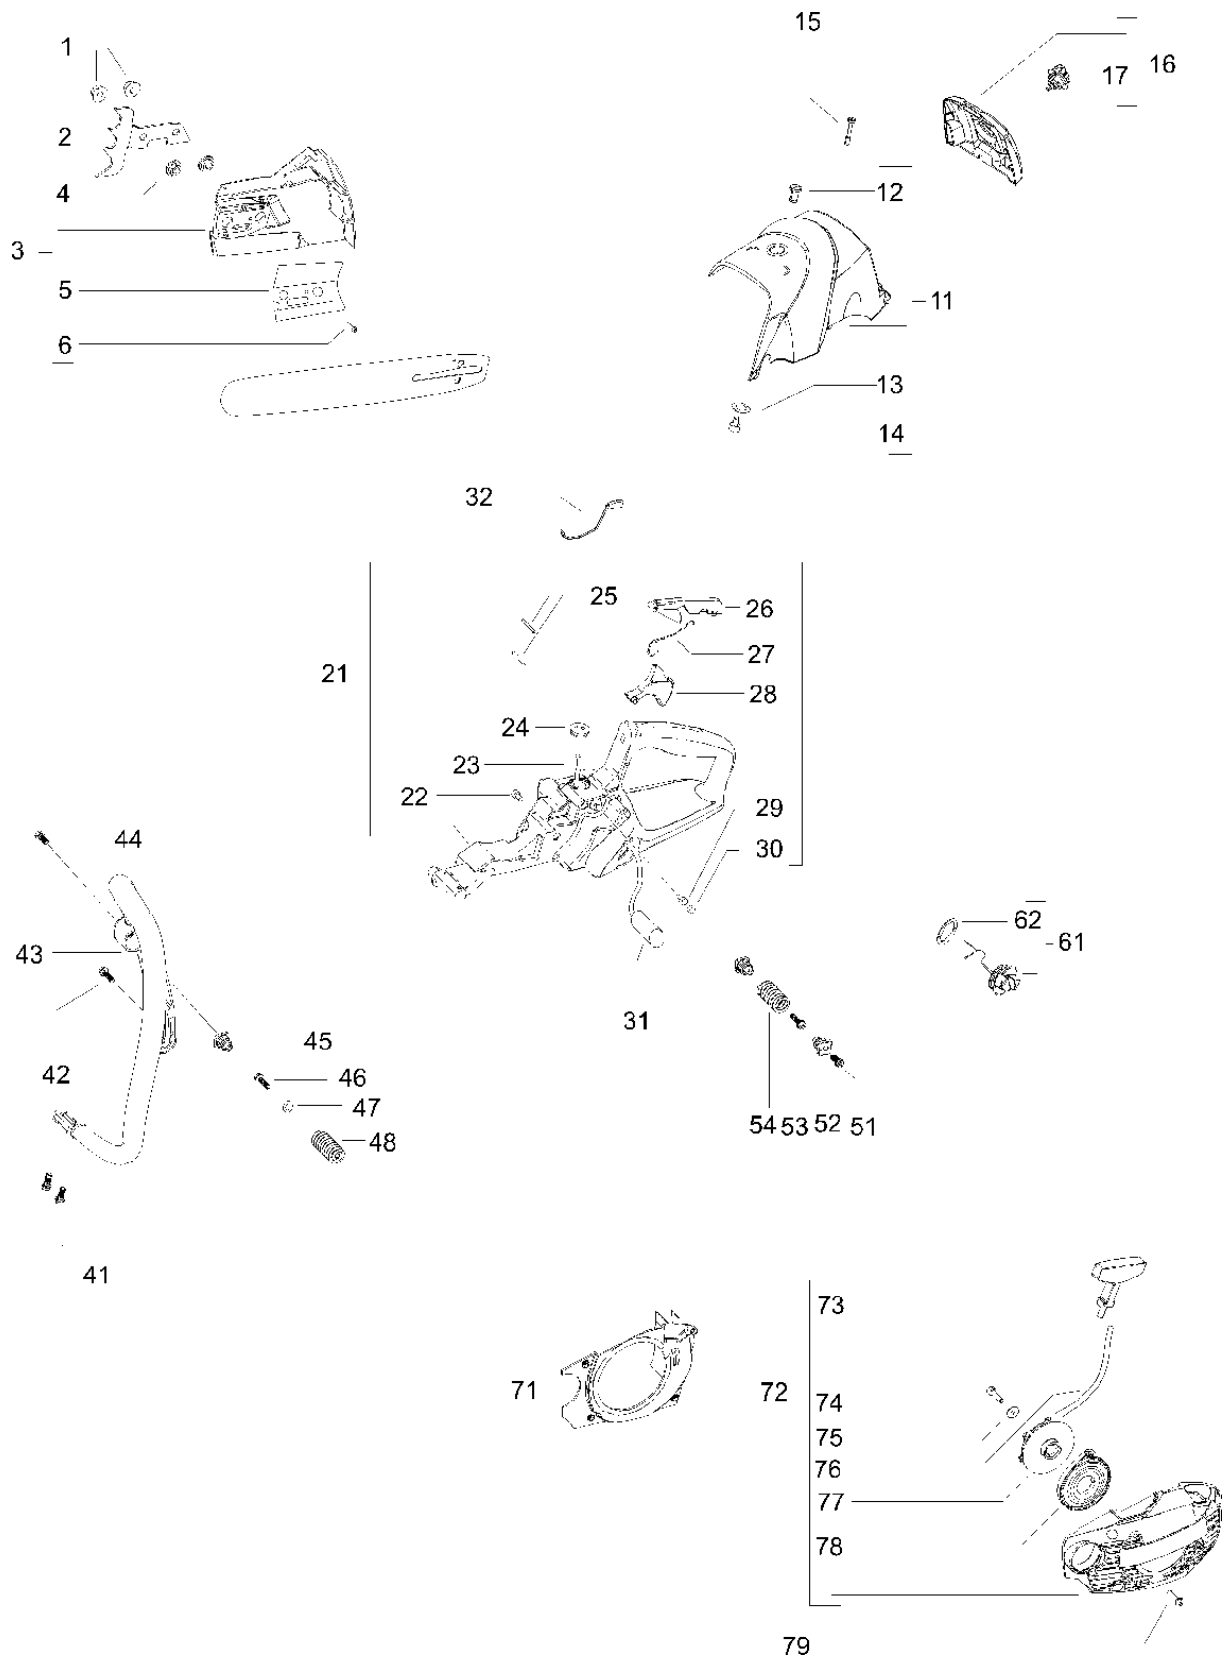

SPARE PARTS LIST

CHAIN SAWS

Formula 60 Plus, 966053701, 966053702,
2009-03

Referenz	Teile Nr	Beschreibung	Bemerkung:	ANZ KIT
1	538 22 77-62	MUTTER		2
2	538 24 39-64	SPIKE		1
3	538 24 31-11	KUPPLUNGSDECKEL KPL.		1
4	538 24 19-12	BUSHING		2
5	538 24 03-60	PLATTE		1
6	538 22 85-54	SCHRAUBE		1
11	538 24 39-38	ZYLINDERDECKEL KPL.		1
12	503 22 70-01	MUTTER		1
13	538 23 69-36	SCHEIBE		1
14	538 24 02-72	STÜTZE		1
15	538 24 39-03	SCHRAUBE		2
16	538 24 39-40	LUFTFILTERGEHÄUSE		1
17	538 24 37-65	KNOPF		1
21	538 24 97-07	GRIFF KPL.		1
22	538 24 33-40	DICHTSCHEIBE		2
23	538 24 29-65	KRAFTSTOFFSCHLAUCH		1
24	538 23 56-75	DICHTSCHEIBE		1
25	538 24 32-34	KOLBEN		2
26	538 24 31-00	SAFETY LEVER		1
27	538 24 31-03	TRIGGER SPRING		1
28	538 24 30-99	THROTTLE TRIGGER		1
29	538 23 56-58	VALVE VERNAY VT 312-110		1
30	538 23 57-35	SINTERED 8X4		1
31	503 44 32-01	KRAFTSTOFFFILTER		1
32	538 24 35-32	THROTTLE SLIDE ASSY CS010		1
41	503 21 88-16	SCHRAUBE		2
42	503 21 75-20	SCHRAUBE		2
43	538 24 31-01	VORDERER GRIFF		1
44	503 21 88-16	SCHRAUBE		1
45	538 24 31-33	ANTIVIBE		1
46	538 24 08-45	SCHRAUBE		1
47	538 23 52-48	SCHEIBE		1
48	538 24 33-39	DÄMPFER		1
51	503 21 88-16	SCHRAUBE		2
52	538 24 38-85	FEDERFÜHRUNG		4
53	503 21 74-32	SCHRAUBE		2
54	538 24 38-87	FEDER		2
61	538 24 31-37	FUEL/OIL CAP ASSY		2
62	538 23 55-10	O-RING		2
71	538 24 31-05	LUFTLEITBLECH		1
72	538 25 01-59	STARTVORRICHTUNG KPL.		1
73	538 23 50-43	GRIFF		1
74	538 22 97-91	SCHRAUBE		1
75	538 22 72-59	SCHEIBE		1
76	505 30 51-25	STARTER CORD		1
77	506 01 64-01	SEILROLLE		1
78	501 76 31-01	FEDERKASSETTE KPL.		1
79	538 24 35-20	SCHRAUBE		4