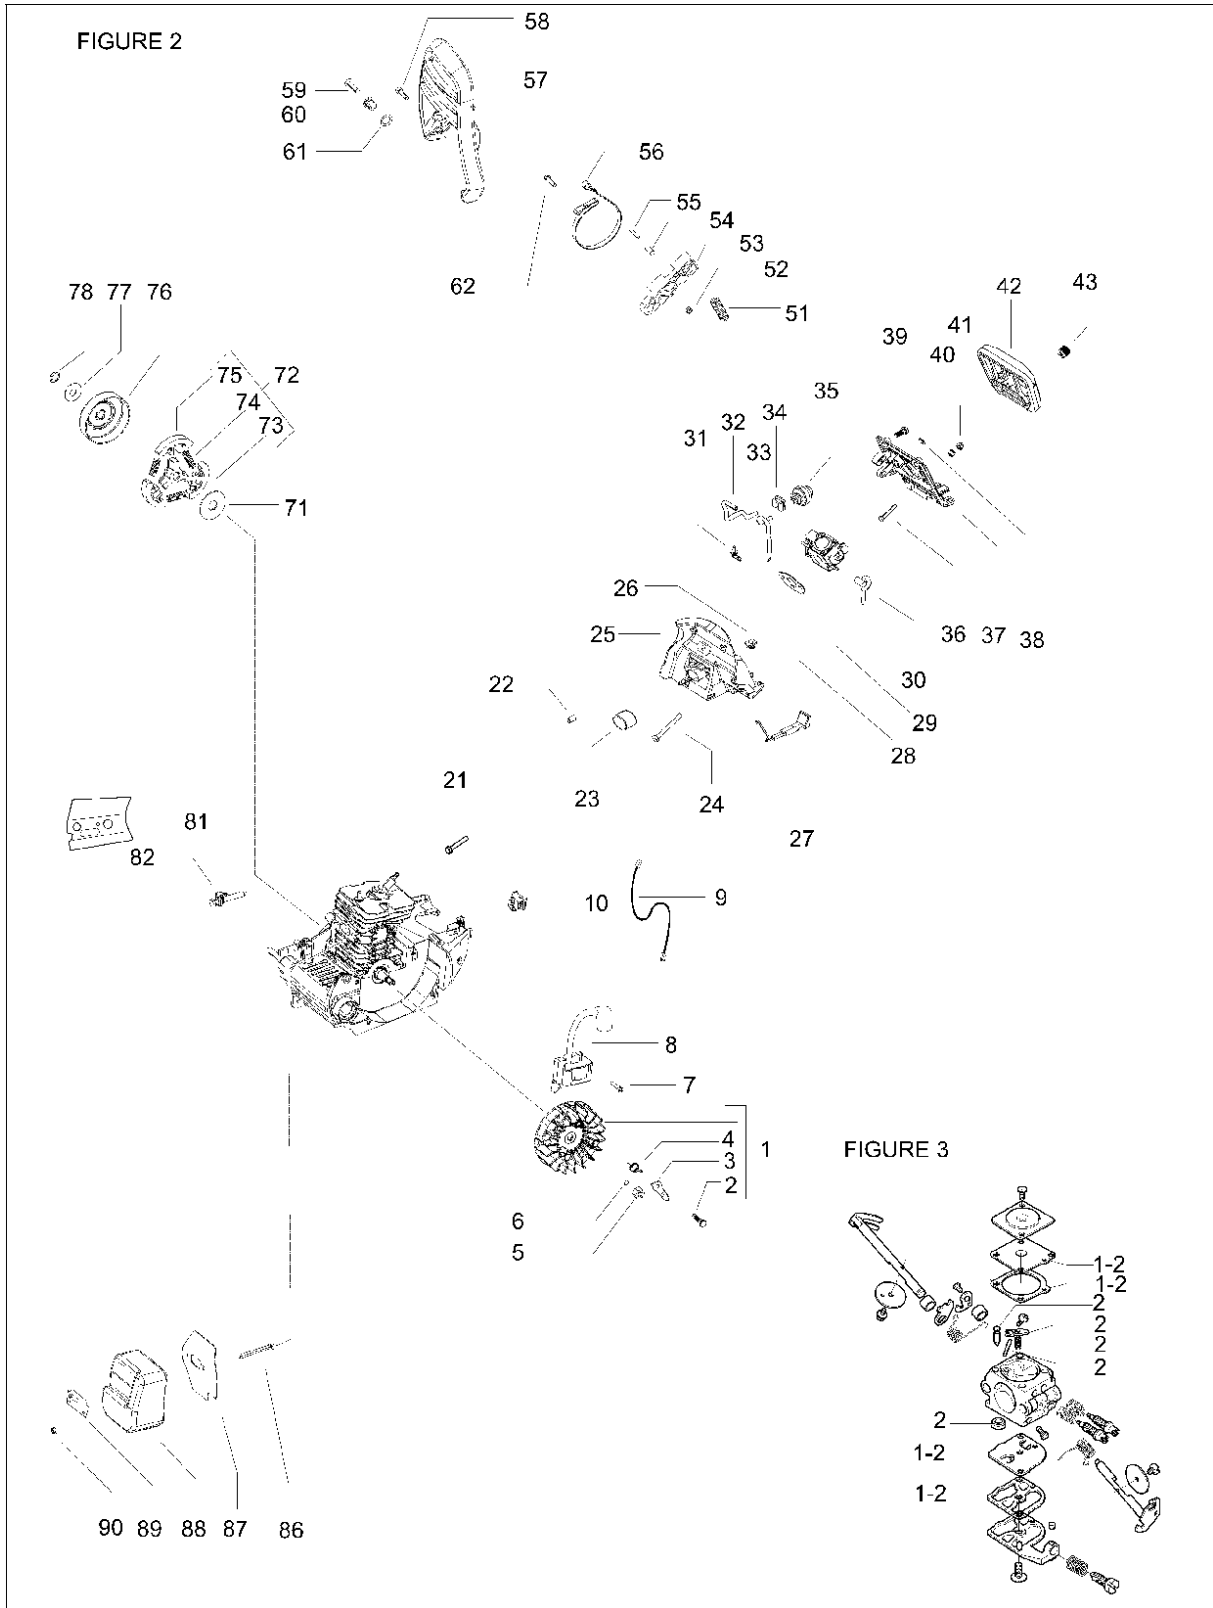

SPARE PARTS LIST

CHAIN SAWS

Formula 60 Plus, 966053701, 966053702,
2009-03

Referenz	Teile Nr	Beschreibung	Bemerkung:	ANZ KIT
1	538 22 77-62	MUTTER		2
2	538 24 39-64	SPIKE		1
3	538 24 31-11	KUPPLUNGSDECKEL KPL.		1
4	538 24 19-12	BUSHING		2
5	538 24 03-60	PLATTE		1
6	538 22 85-54	SCHRAUBE		1
11	538 24 39-38	ZYLINDERDECKEL KPL.		1
12	503 22 70-01	MUTTER		1
13	538 23 69-36	SCHEIBE		1
14	538 24 02-72	STÜTZE		1
15	538 24 39-03	SCHRAUBE		2
16	538 24 39-40	LUFTFILTERGEHÄUSE		1
17	538 24 37-65	KNOPF		1
21	538 24 97-07	GRIFF KPL.		1
22	538 24 33-40	DICHTSCHEIBE		2
23	538 24 29-65	KRAFTSTOFFSCHLAUCH		1
24	538 23 56-75	DICHTSCHEIBE		1
25	538 24 32-34	KOLBEN		2
26	538 24 31-00	SAFETY LEVER		1
27	538 24 31-03	TRIGGER SPRING		1
28	538 24 30-99	THROTTLE TRIGGER		1
29	538 23 56-58	VALVE VERNAY VT 312-110		1
30	538 23 57-35	SINTERED 8X4		1
31	503 44 32-01	KRAFTSTOFFFILTER		1
32	538 24 35-32	THROTTLE SLIDE ASSY CS010		1
41	503 21 88-16	SCHRAUBE		2
42	503 21 75-20	SCHRAUBE		2
43	538 24 31-01	VORDERER GRIFF		1
44	503 21 88-16	SCHRAUBE		1
45	538 24 31-33	ANTIVIBE		1
46	538 24 08-45	SCHRAUBE		1
47	538 23 52-48	SCHEIBE		1
48	538 24 33-39	DÄMPFER		1
51	503 21 88-16	SCHRAUBE		2
52	538 24 38-85	FEDERFÜHRUNG		4
53	503 21 74-32	SCHRAUBE		2
54	538 24 38-87	FEDER		2
61	538 24 31-37	FUEL/OIL CAP ASSY		2
62	538 23 55-10	O-RING		2
71	538 24 31-05	LUFTLEITBLECH		1
72	538 25 01-59	STARTVORRICHTUNG KPL.		1
73	538 23 50-43	GRIFF		1
74	538 22 97-91	SCHRAUBE		1
75	538 22 72-59	SCHEIBE		1
76	505 30 51-25	STARTER CORD		1
77	506 01 64-01	SEILROLLE		1
78	501 76 31-01	FEDERKASSETTE KPL.		1
79	538 24 35-20	SCHRAUBE		4