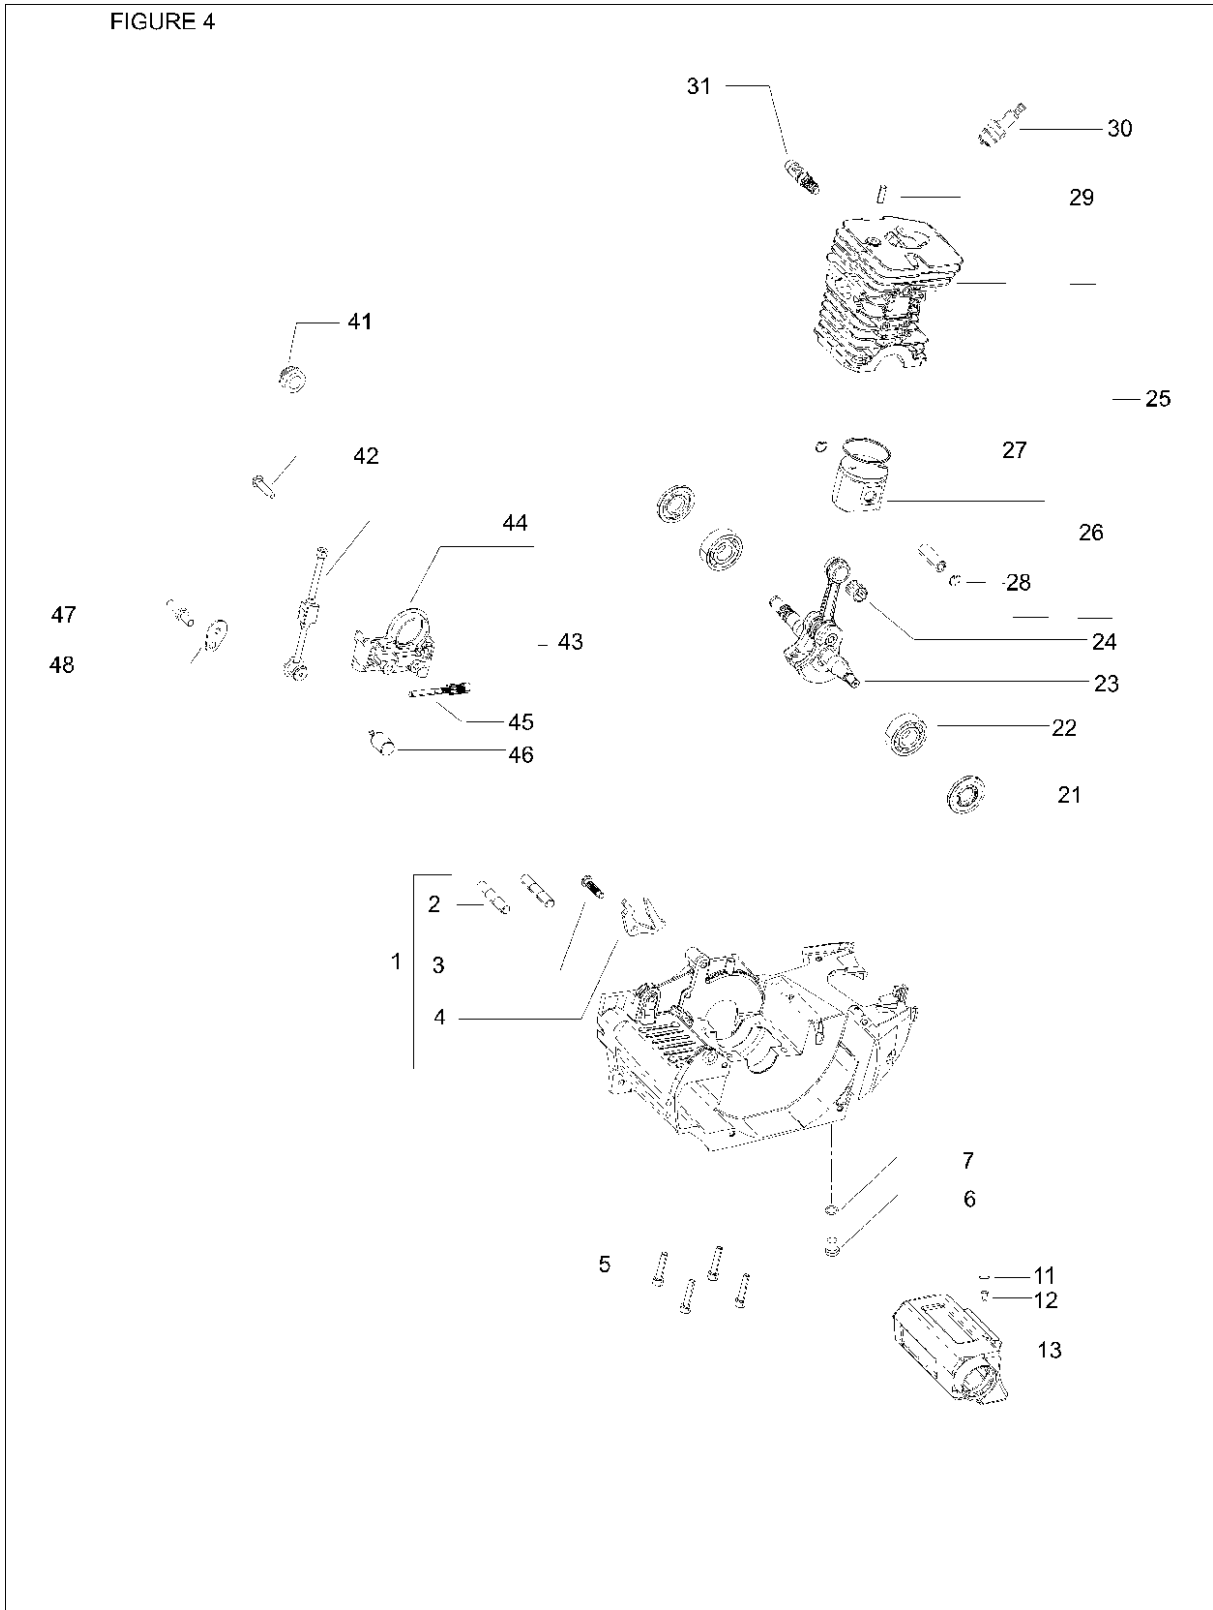

FIGURE 4

MOTOR

Formula 60 Plus, 966053701, 966053702, 2009-03

Referenz	Teile Nr	Beschreibung	Bemerkung:	ANZ KIT
1	538 24 97-08	KURBELGEHÄUSE		1
2	538 24 18-81	BOLZEN		2
3	538 23 50-75	NIETE		1
4	538 24 23-67	HEBEL		1
5	538 22 75-65	SCHRAUBE		4
6	538 24 33-40	DICHTSCHEIBE		1
7	538 23 69-36	SCHEIBE		1
11	538 24 17-17	STOPFEN		1
12	538 23 56-58	VALVE VERNAY VT 312-110		1
13	538 24 30-97	TANK		1
21	538 24 31-74	DICHTUNG		2
22	538 22 75-41	KUGELLAGER		2
23	538 24 31-72	KURBELWELLE KPL.		1
24	501 45 16-01	NADELLAGER		1
	538 24 96-99	SATZ		1
	538 24 97-11	KOLBEN		1
	503 28 90-10	KOLBENRING		1
28	737 44 10-00	SICHERUNGSRING		2
29	538 24 03-19	BOLZEN		1
30	538 24 00-10	ZÜNDKERZE		1
31	538 09 42-73	VENTIL		1
41	538 24 34-15	KOLBEN		1
42	503 20 25-20	SCHRAUBE		2
43	538 24 30-98	ÖLPUMPE KPL.		1
44	538 24 30-95	SCHLAUCH		1
45	538 24 97-19	OIL PUMP PISTON KIT		1
46	538 22 50-62	ÖLFILTER		1
47	538 24 03-63	KETTE		1
48	538 24 03-09	PLATTE		1