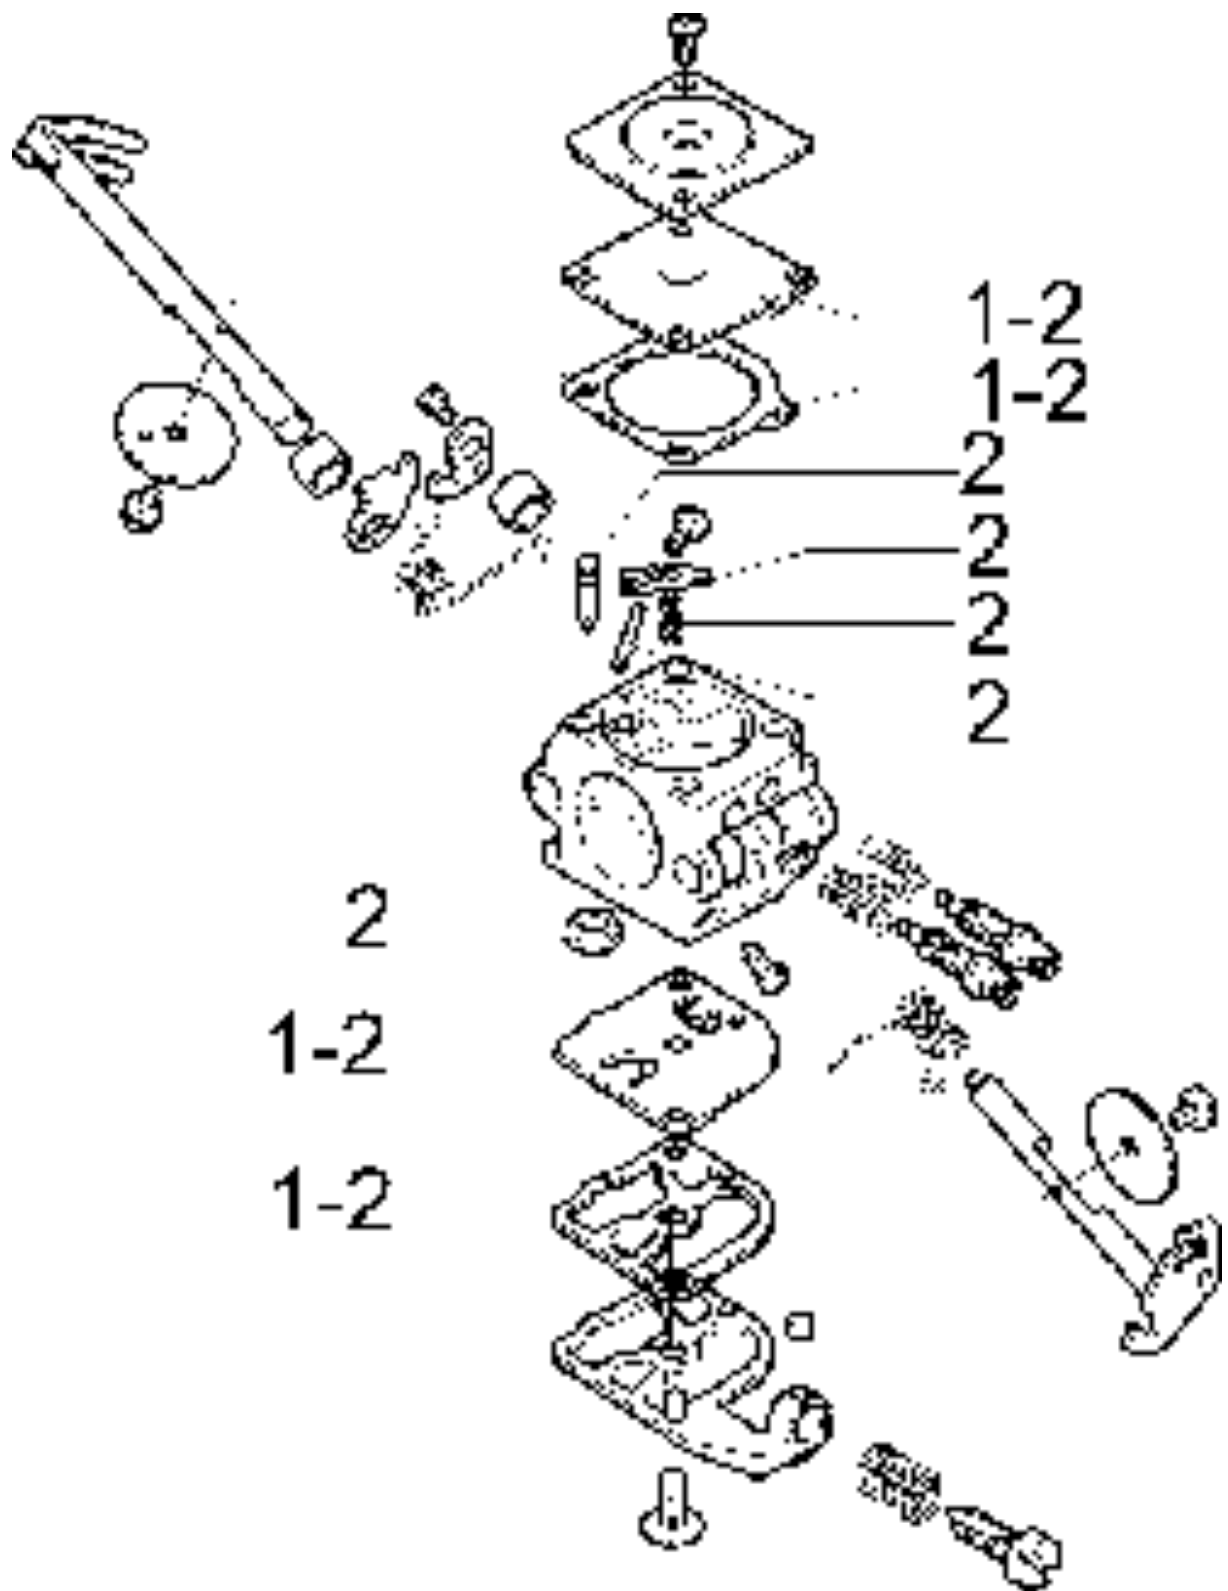

VERGASER

Formula 60 Plus, 966053701, 966053702, 2009-03

Referenz	Teile Nr	Beschreibung	Bemerkung:	ANZ KIT
-	538 24 31-87	VERGASER		1
1	538 22 91-91	MEMBRAN		1
2	538 24 72-60	RPAIR KI		1