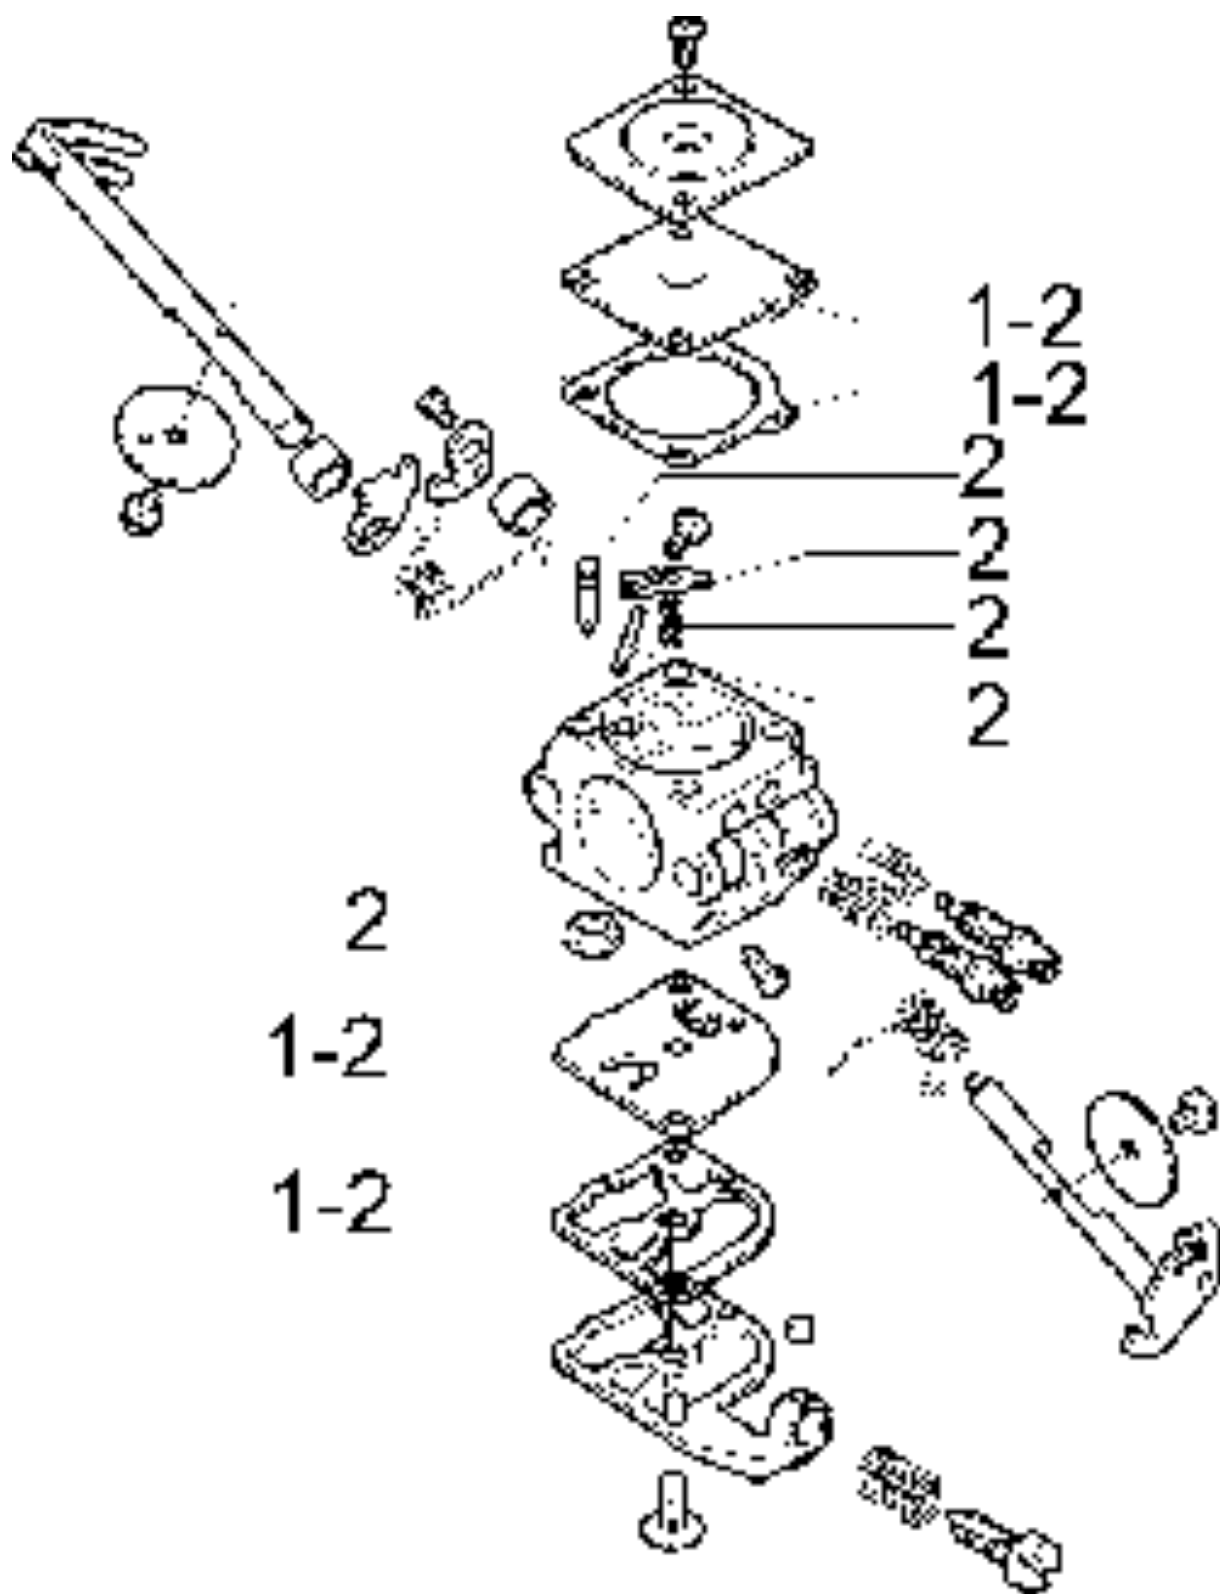

VERGASER

Formula 60 Plus, 966053701, 966053702, 2009-03

Referenz	Teile Nr	Beschreibung	Bemerkung:	ANZ KIT
1	503 48 21-01	MEMBRAN		1
2	538 24 91-71	SATZ		1