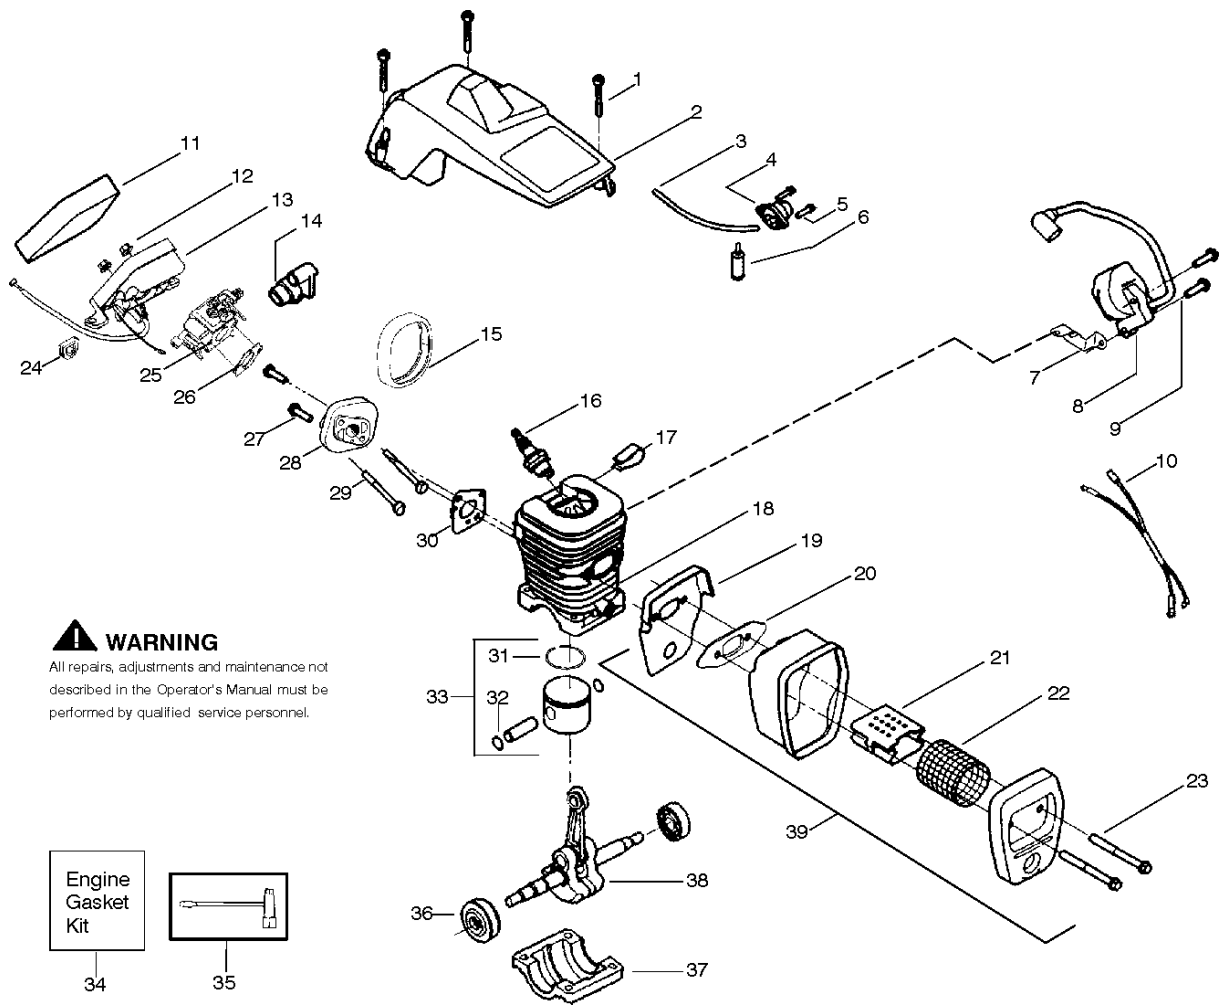

MOTOR

FORMULA 60, 966054701, 966037501, 2011-03

Referenz	Teile Nr	Beschreibung	Bemerkung:	ANZ	KIT
1	530 01 61-53	SCHRAUBE		1	
2	530 05 57-09	SHIELD--CYLINDER		1	
3	530 06 92-47	SCHLAUCH		1	
4	530 07 18-35	SATZ		1	5
5	530 01 57-80	SCHRAUBE		1	
6	530 09 56-49	ASSY FUEL PICK UP W/LINE		1	
7	530 04 74-42	PLATTE		1	
8	545 21 17-01	ELEKTRONIKMODUL		1	
9	530 01 58-86	SCHRAUBE		1	
10	530 05 74-75	ASSEMBLY		1	
11	530 03 77-93	LUFTFILTER		1	
12	530 01 61-01	MUTTER		1	
13	530 05 77-02	ASSEMBLY		1	
14	530 04 92-44	HÜLSE		1	
15	530 05 41-44	DICHTUNG		1	
16	545 16 66-01	ZÜNDKERZE		1	
17	530 01 61-36	KLEMMME		1	
18	545 12 21-01	ZYLINDER		1	
19	530 04 98-70	PLATTE		1	
20	530 06 96-08	DICHTUNG		1	
21	530 03 78-13	FLAME PROTECTION		1	
22	530 03 61-03	NETZ		1	
23	530 01 61-32	BOLZEN		1	
24	530 04 76-31	DICHTSCHEIBE		1	
	545 08 18-85	VERGASER		1	
26	530 06 96-08	DICHTUNG		1	
27	530 01 63-86	SCHRAUBE		1	
28	530 04 97-00	PARTITION		1	
29	530 01 61-87	SCHRAUBE		1	
30	530 06 96-08	DICHTUNG		1	
31	530 03 73-80	KOLBENRING		1	
32	530 01 56-97	KLEMMRING		1	
33	545 08 18-72	KOLBEN KPL.	Kit	1	31, 32
34	530 06 96-08	DICHTUNG	SATZ	1	20, 26, 30
35	530 03 11-35	SCHLÜSSEL		1	
36	530 05 63-63	LAGER		1	
37	530 03 79-35	DECKEL		1	
38	545 11 31-01	KURBELWELLE KPL.		1	
39	530 04 72-07	SCHALLDÄMPFER		1	19, 20, 21, 22, 23