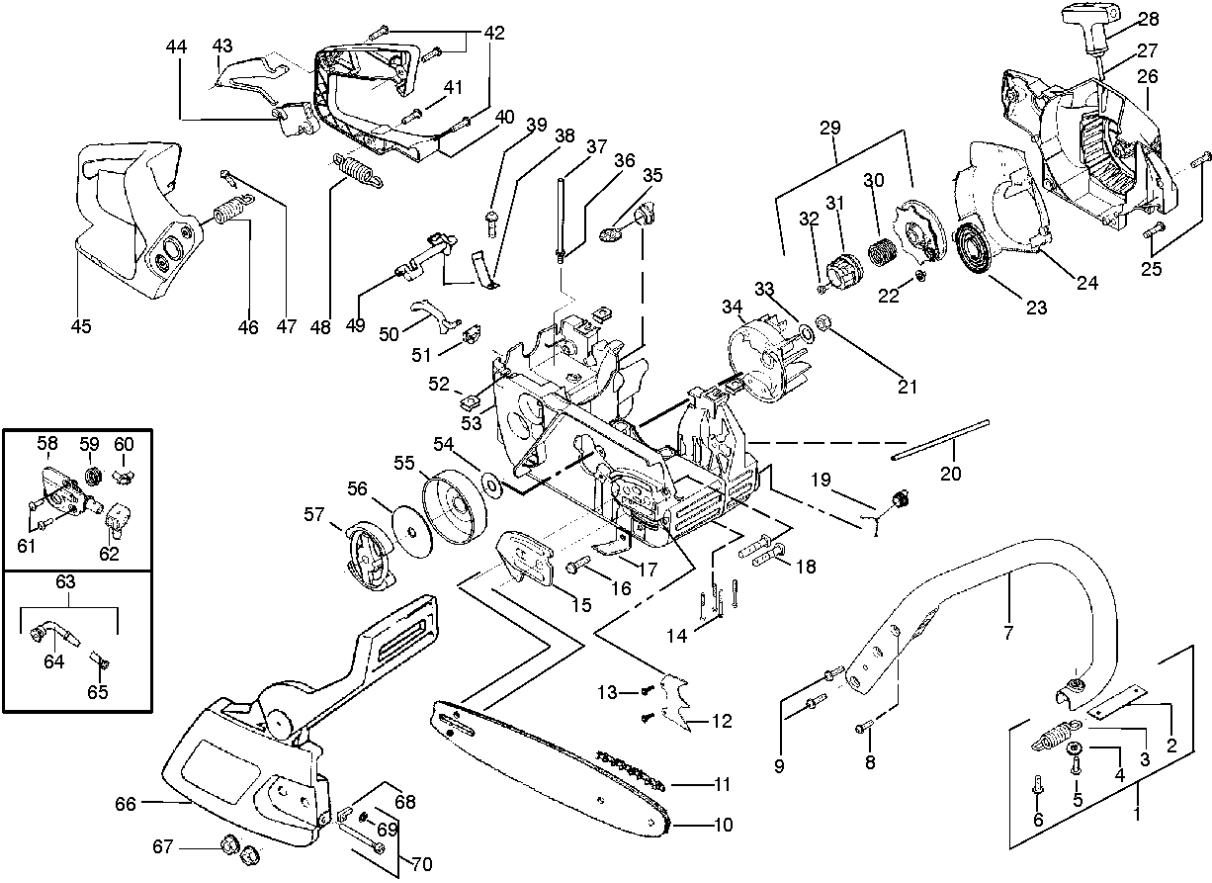

SPARE PARTS LIST

CHAIN SAWS

FORMULA 60, 966054701, 966037501,
2011-03

Referenz	Teile Nr	Beschreibung	Bemerkung:	ANZ	KIT
1	530 05 96-67	DÄMMSTOFF		1	
2	530 04 76-08	SPANNBAND		1	
3	530 05 96-68	FEDER		1	
4	530 01 51-58	SCHEIBE		1	
5	530 01 60-18	SCHRAUBE		1	
6	530 01 58-43	SCHRAUBE		1	
7	545 04 80-01	VORDERER GRIFF		1	
8	530 01 59-40	SCHRAUBE		1	
9	530 01 58-14	SCHRAUBE		1	
10	530 04 46-91	SCHIENE	14"	1	
10	530 04 46-92	SCHIENE	16"	1	
11	952 05 12-09	SAW CHAIN	14"	1	
12	530 01 43-81	FELLING DOG	SATZ	1	13
12	952 05 12-11	SAW CHAIN	16"	1	
13	530 01 64-39	SCHRAUBE		1	
14	530 01 61-32	BOLZEN		1	
15	530 03 82-38	PLATTE		1	
16	530 01 58-14	SCHRAUBE		1	
17	530 02 98-50	KETTENFÄNGER		1	
18	530 01 61-33	BOLZEN		1	
19	530 05 72-36	TANK		1	
20	530 07 16-66	VENTIL		1	
21	530 01 61-34	MUTTER		1	
22	530 01 60-80	SCHRAUBE		1	
23	530 04 20-95	FEDER		1	
24	530 05 57-23	PARTITION		1	
25	530 01 58-92	SCHRAUBE		1	
26	545 05 09-01	STARTVORRICHTUNGSGEHÄUSE		1	
27	530 06 92-32	STARTERSCHNUR		1	
28	545 00 61-08	EINSTELLHEBEL		1	
29	530 07 19-66	SEILROLLE	SATZ	1	22, 30, 31, 32
30	530 02 11-80	FEDER		1	
31	530 05 96-77	HÜLSE		1	
32	530 02 11-79	SCHRAUBE		1	
33	530 01 51-27	SCHEIBE		1	
34	545 18 49-01	SCHWUNGRAD KPL.		1	
35	530 04 71-92	TANK		1	
36	530 02 38-77	NIPPEL		1	
37	530 06 92-16	SATZ		1	
38	530 01 61-49	FEDER		1	
39	530 01 57-75	SCHRAUBE		1	
40	530 04 75-81	EINSTELLHEBEL		1	
41	530 01 58-86	SCHRAUBE		1	
42	530 01 59-06	SCHRAUBE		1	
43	530 03 60-98	THROTTLE LOCK		1	
44	530 03 60-97	THROTTLE TRIGGER		1	
45	545 02 50-01	EINSTELLHEBEL		1	
46	545 00 60-36	SATZ		1	
47	530 01 58-75	SCHRAUBE		1	
48	530 05 96-68	FEDER		1	
49	530 05 74-73	HEBEL		1	
50	530 05 74-74	HEBEL		1	
51	530 04 90-05	FÜHRUNG		1	
52	530 01 59-22	MUTTER		1	
53	530 05 87-30	SATZ		1	
54	530 01 59-07	SCHEIBE		1	
55	530 04 70-61	KUPPLUNGSTROMMEL KPL.		1	
56	530 01 56-11	SCHEIBE		1	
57	530 01 49-49	KUPPLUNG		1	
58	530 07 12-59	ÖLPUMPE	KIT	1	59, 60, 62
59	530 03 78-20	GETRIEBE		1	
60	530 04 94-77	KNIEROHR		1	