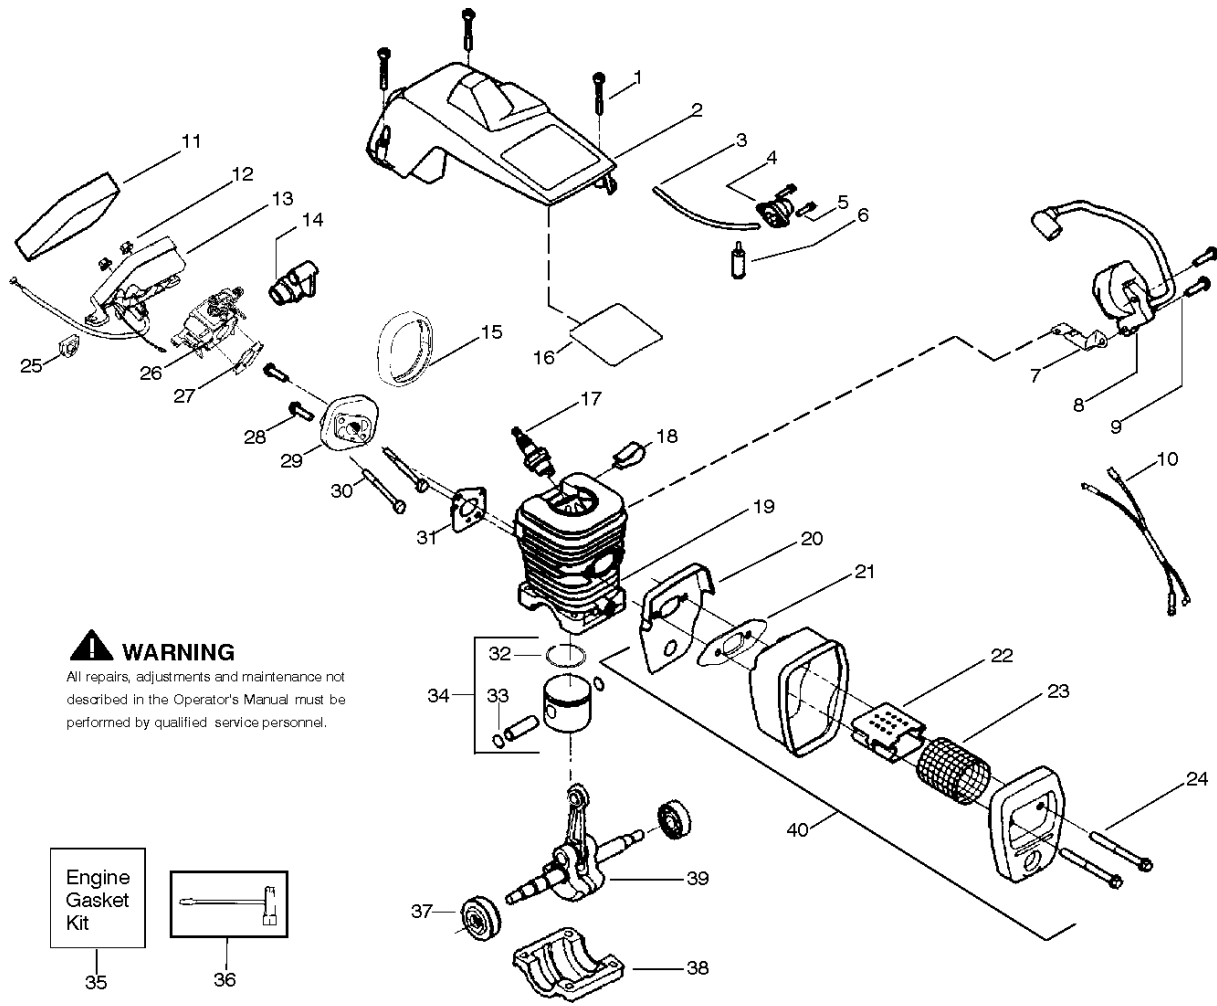

MOTOR

Formula 400, 952802065, 952802119, 2008-05

Referenz	Teile Nr	Beschreibung	Bemerkung:	ANZ KIT
1	530 01 61-53	SCHRAUBE		1
2	530 05 69-14	ZYLINDERDECKEL	(includes # 16)	1
3	530 06 92-47	SCHLAUCH		1
4	530 07 18-35	SATZ	(incl. #5)	1
5	530 01 57-80	SCHRAUBE		1
6	530 09 56-46	FILTER		1
7	530 04 74-42	PLATTE		1
8	530 03 91-98	ELEKTRONIKMODUL		1
9	530 01 58-14	SCHRAUBE		1
10	530 05 74-75	ASSEMBLY		1
11	530 03 77-93	LUFTFILTER		1
12	530 01 61-01	MUTTER		1
13	530 05 77-02	ASSEMBLY		1
14	530 03 55-26	HÜLSE		1
15	530 05 41-44	DICHTUNG		1
16	530 05 56-98	REFLECTOR-HEAT		1
17	952 03 01-50	ZÜNDKERZE		1
18	530 01 61-36	KLEMME		1
19	530 01 25-50	ZYLINDER		1
20	530 04 98-70	PLATTE		1
21	530 06 96-08	DICHTUNG		1
22	530 03 78-13	FLAME PROTECTION		1
23	530 03 61-03	NETZ		1
24	530 01 61-32	BOLZEN		1
25	530 04 76-31	DICHTSCHEIBE		1
	545 08 18-85	VERGASER	(WT---891) (Incl. Grommet)	1
27	530 06 96-08	DICHTUNG		1
28	530 01 63-86	SCHRAUBE		1
29	530 04 97-00	PARTITION		1
30	530 01 61-87	SCHRAUBE		1
31	530 06 96-08	DICHTUNG		1
32	530 03 87-29	KOLBENRING		1
33	530 01 56-97	KLEMMRING		1
34	530 07 14-08	KOLBEN	(Incl. 32 & 33)	1
35	530 06 96-08	DICHTUNG	(Incl. 21, 27 & 31)	1
36	530 03 11-35	SCHLÜSSEL		1
37	530 05 63-63	LAGER		1
38	530 03 79-35	DECKEL		1
39	530 04 70-62	KURBELWELLE		1
40	530 04 72-07	SCHALLDÄMPFER	(Incl. 20,21,22,23,24)	1
	545 12 37-09	MANUAL OPERATORS SCA	(Scan)	1
	545 12 37-11	MANUAL OPERATORS EUR	(Euro 1)	1
	545 12 37-12	MANUAL OPERATORS EUR	(Euro 2)	1
	545 00 30-09	Folie		1