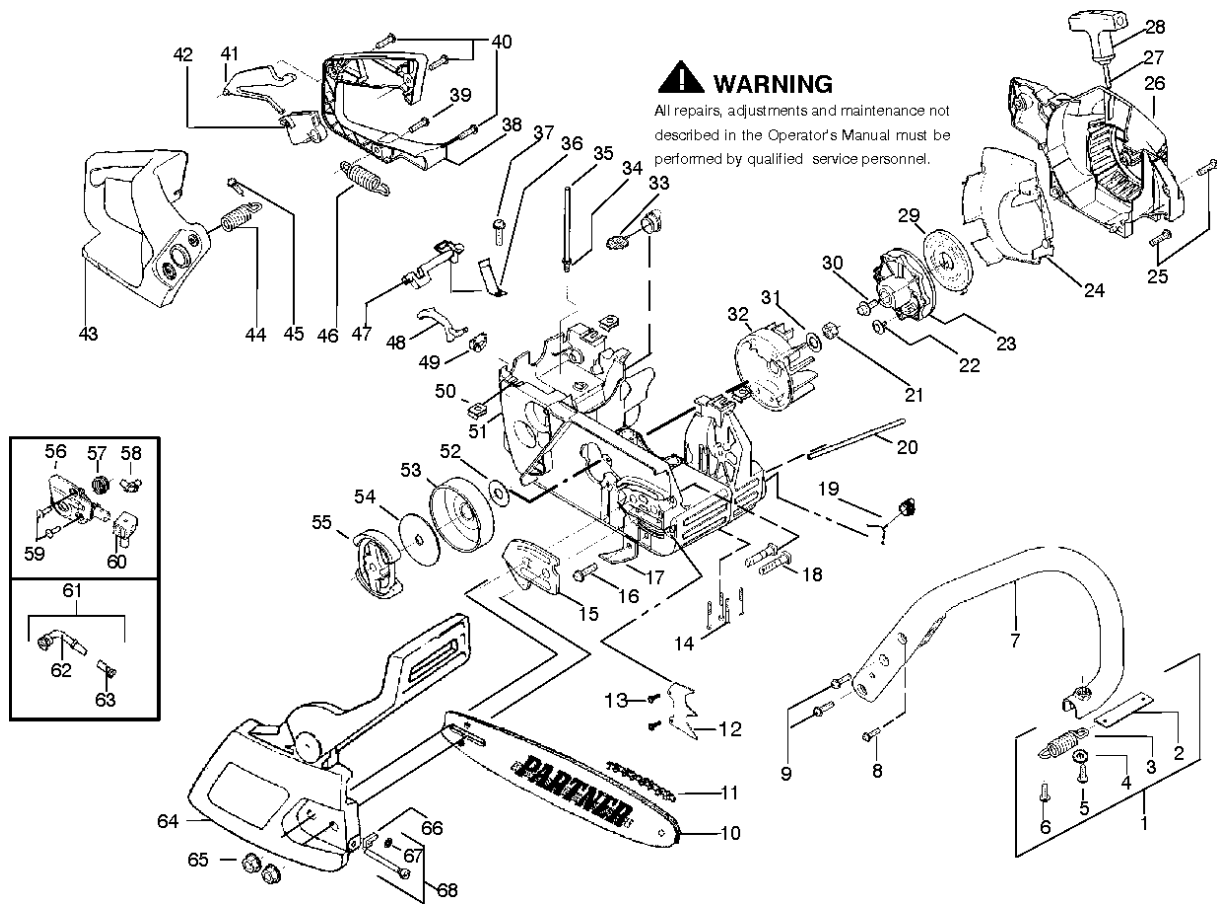

SPARE PARTS LIST

CHAIN SAWS

Formula 400, 952802065, 952802119,
2008-05

CHASSIS & GEHÄUSE

Formula 400, 952802065, 952802119, 2008-05

Referenz	Teile Nr	Beschreibung	Bemerkung:	ANZ KIT
1	530 05 96-67	DÄMMSTOFF		1
2	530 04 76-08	SPANNBAND		1
3	530 05 96-68	FEDER		1
4	530 01 51-58	SCHEIBE		1
5	530 01 60-18	SCHRAUBE		1
6	530 01 58-43	SCHRAUBE		1
7	530 04 75-83	EINSTELLHEBEL		1
8	530 01 59-40	SCHRAUBE		1
9	530 01 58-14	SCHRAUBE		1
10	530 04 48-98	SCHIENE		1
	530 04 48-99	SCHIENE		1
11	505 36 98-52	SAW CHAIN		1
	505 36 98-56	SAW CHAIN		1
12	530 01 43-81	FELLING DOG	(Incl. 13)	1
13	530 01 64-39	SCHRAUBE		1
14	530 01 61-32	BOLZEN		1
15	530 03 82-38	PLATTE		1
16	530 01 58-14	SCHRAUBE		1
17	530 02 98-50	KETTENFÄNGER		1
18	530 01 61-33	BOLZEN		1
19	530 05 72-36	TANK		1
20	530 07 16-66	VENTIL		1
21	530 01 61-34	MUTTER		1
22	530 01 60-80	SCHRAUBE		1
23	545 03 43-01	SEILROLLE		1
24	530 05 57-23	PARTITION		1
25	530 01 58-92	SCHRAUBE		1
26	530 05 57-08	GEHÄUSE		1
27	530 06 92-32	STARTERSCHNUR		1
28	530 05 64-02	EINSTELLHEBEL		1
29	530 02 75-31	FEDER		1
30	530 01 59-20	SCHRAUBE		1
31	530 01 51-27	SCHEIBE		1
32	530 03 91-87	SCHWUNGRAD KPL.		1
33	530 04 71-92	TANK		1
34	530 02 38-77	NIPPEL		1
35	530 06 92-16	SATZ		1
36	530 01 61-49	FEDER		1
37	530 01 57-75	SCHRAUBE		1
38	530 04 75-81	EINSTELLHEBEL		1
39	530 01 58-86	SCHRAUBE		1
40	530 01 59-06	SCHRAUBE		1
41	530 03 60-98	THROTTLE LOCK		1
42	530 03 60-97	THROTTLE TRIGGER		1
43	530 04 75-82	EINSTELLHEBEL		1
44	530 07 19-58	FEDER		1
45	530 01 58-75	SCHRAUBE		1
46	530 05 96-68	FEDER		1
47	530 05 74-73	HEBEL		1
48	530 05 74-74	HEBEL		1
49	530 04 90-05	FÜHRUNG		1
50	530 01 59-22	MUTTER		1
51	530 05 87-30	SATZ		1
52	530 01 59-07	SCHEIBE		1
53	530 04 70-61	KUPPLUNGSTROMMEL KPL.		1
54	530 01 56-11	SCHEIBE		1
55	530 01 49-49	KUPPLUNG		1
56	530 07 12-59	ÖLPUMPE	(incl. 57,58,60)	1
57	530 03 78-20	GETRIEBE		1
58	530 04 94-77	KNIEROHR		1
59	530 01 60-64	SCHRAUBE		1
60	530 01 92-06	DICHTUNG		1
61	530 04 76-63	SCHLAUCH	(Incl. 62,63)	1
62	530 03 83-73	SCHLAUCH		1