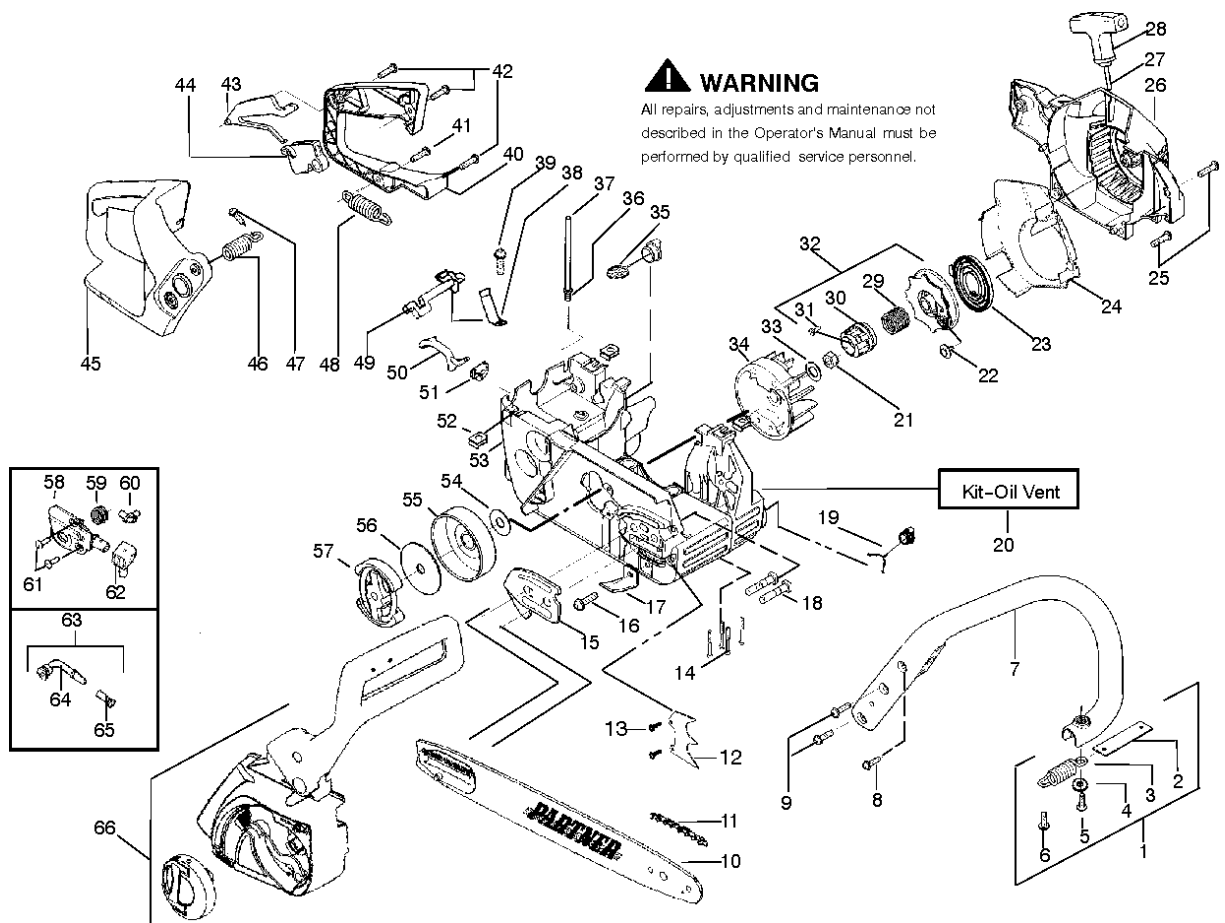

SPARE PARTS LIST

CHAIN SAWS

422, 952802109, 2008-05

Referenz	Teile Nr	Beschreibung	Bemerkung:	ANZ KIT
1	530 05 96-67	DÄMMSTOFF		1
2	530 04 76-08	SPANNBAND		1
3	530 05 96-68	FEDER		1
4	530 01 51-58	SCHEIBE		1
5	530 01 60-18	SCHRAUBE		1
6	530 01 58-43	SCHRAUBE		1
7	530 04 75-83	EINSTELLHEBEL		1
8	530 01 59-40	SCHRAUBE		1
9	530 01 58-14	SCHRAUBE		1
10	530 04 49-01	SCHIENE		1
11	505 36 98-56	SAW CHAIN		1
12	530 01 43-81	FELLING DOG	(Incl. 13)	1
13	530 01 64-39	SCHRAUBE		1
14	530 01 61-32	BOLZEN		1
15	530 03 82-38	PLATTE		1
16	530 01 58-14	SCHRAUBE		1
17	530 02 98-50	KETTENFÄNGER		1
18	530 01 61-33	BOLZEN		1
19	530 05 72-36	TANK		1
20	530 07 16-66	VENTIL		1
21	530 01 61-34	MUTTER		1
22	530 01 63-92	SCHRAUBE		1
23	530 02 75-31	FEDER		1
24	530 05 57-23	PARTITION		1
25	530 01 58-92	SCHRAUBE		1
26	545 05 09-03	GEHÄUSE		1
27	530 06 92-32	STARTERSCHNUR		1
28	530 05 64-02	EINSTELLHEBEL		1
29	530 02 11-80	FEDER		1
30	530 05 96-77	HÜLSE		1
31	530 02 11-79	SCHRAUBE		1
32	530 07 19-66	SEILROLLE	(Incl. 29,30,31,22)	1
33	530 01 51-27	SCHEIBE		1
34	545 01 63-01	SCHWUNGRAD KPL.		1
35	530 04 71-92	TANK		1
36	530 02 38-77	NIPPEL		1
37	530 06 92-16	SATZ		1
38	530 01 61-49	FEDER		1
39	530 01 57-75	SCHRAUBE		1
40	530 04 75-81	EINSTELLHEBEL		1
41	530 01 58-86	SCHRAUBE		1
42	530 01 59-06	SCHRAUBE		1
43	530 03 60-98	THROTTLE LOCK		1
44	530 03 60-97	THROTTLE TRIGGER		1
45	545 02 50-01	EINSTELLHEBEL		1
46	530 07 19-58	FEDER		1
47	530 01 58-75	SCHRAUBE		1
48	530 05 96-68	FEDER		1
49	530 05 74-73	HEBEL		1
50	530 05 74-74	HEBEL		1
51	530 04 90-05	FÜHRUNG		1
52	530 01 59-22	MUTTER		1
53	530 05 87-33	SATZ		1
54	530 01 59-07	SCHEIBE		1
55	530 04 70-61	KUPPLUNGSTROMMEL KPL.		1
56	530 01 56-11	SCHEIBE		1
57	530 01 49-49	KUPPLUNG		1
58	530 07 12-59	ÖLPUMPE	(incl. 59,60,62)	1
59	530 03 78-20	GETRIEBE		1
60	530 04 94-77	KNIEROHR		1
61	530 01 60-64	SCHRAUBE		1
62	530 01 92-06	DICHTUNG		1
63	530 04 76-63	SCHLAUCH	(Incl. 64,65)	1
64	530 03 83-73	SCHLAUCH		1
65	530 05 65-33	NETZ		1
66	545 14 06-01	KETTENBREMSE		1