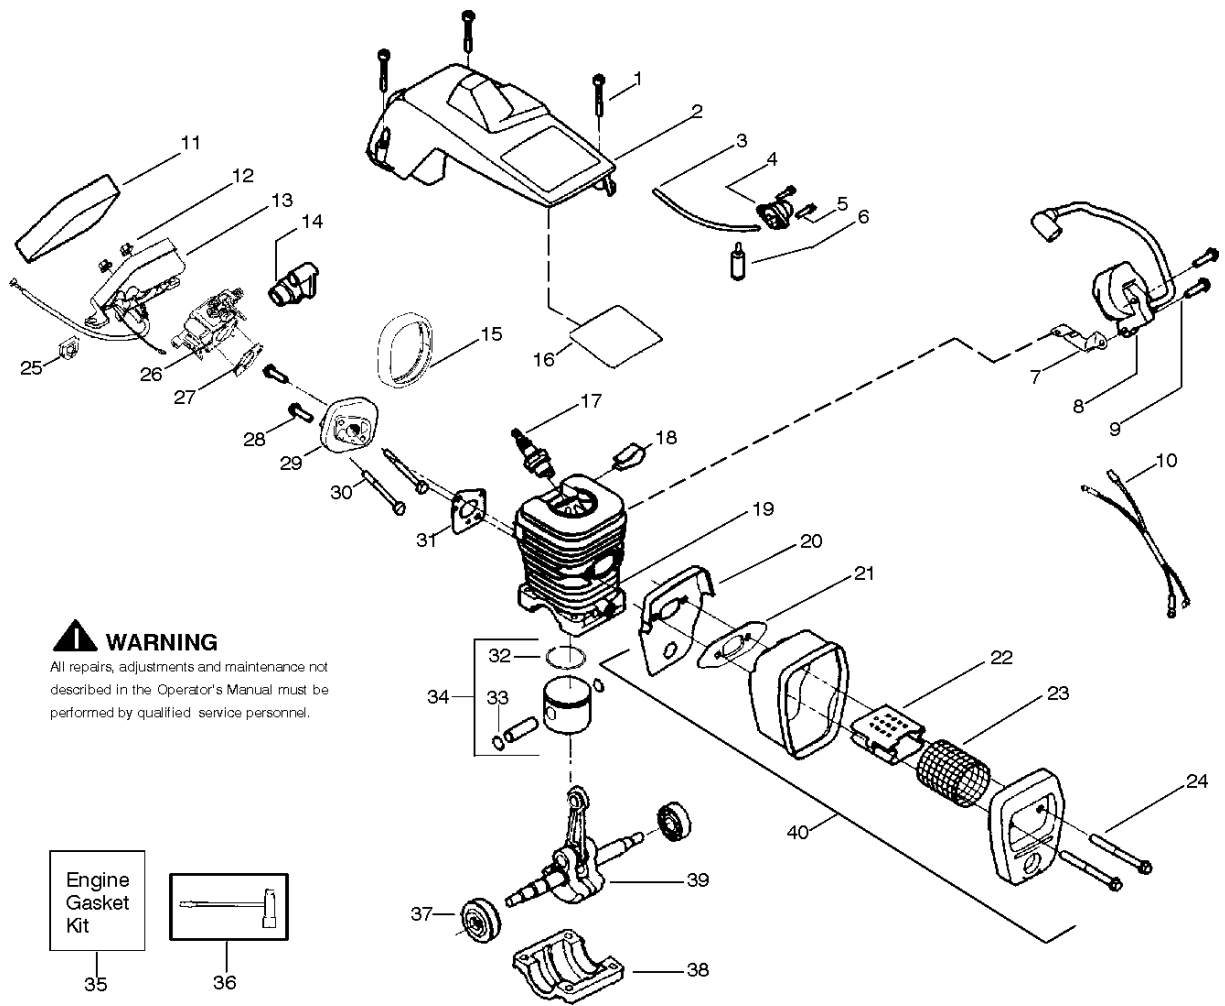

SPARE PARTS LIST

CHAIN SAWS

422, 952802109, 2008-05

Referenz	Teile Nr	Beschreibung	Bemerkung:	ANZ KIT
1	530 05 96-67	DÄMMSTOFF		1
2	530 04 76-08	SPANNBAND		1
3	530 05 96-68	FEDER		1
4	530 01 51-58	SCHEIBE		1
5	530 01 60-18	SCHRAUBE		1
6	530 01 58-43	SCHRAUBE		1
7	530 04 75-83	EINSTELLHEBEL		1
8	530 01 59-40	SCHRAUBE		1
9	530 01 58-14	SCHRAUBE		1
10	530 04 49-01	SCHIENE		1
11	505 36 98-56	SAW CHAIN		1
12	530 01 43-81	FELLING DOG	(Incl. 13)	1
13	530 01 64-39	SCHRAUBE		1
14	530 01 61-32	BOLZEN		1
15	530 03 82-38	PLATTE		1
16	530 01 58-14	SCHRAUBE		1
17	530 02 98-50	KETTENFÄNGER		1
18	530 01 61-33	BOLZEN		1
19	530 05 72-36	TANK		1
20	530 07 16-66	VENTIL		1
21	530 01 61-34	MUTTER		1
22	530 01 63-92	SCHRAUBE		1
23	530 02 75-31	FEDER		1
24	530 05 57-23	PARTITION		1
25	530 01 58-92	SCHRAUBE		1
26	545 05 09-03	GEHÄUSE		1
27	530 06 92-32	STARTERSCHNUR		1
28	530 05 64-02	EINSTELLHEBEL		1
29	530 02 11-80	FEDER		1
30	530 05 96-77	HÜLSE		1
31	530 02 11-79	SCHRAUBE		1
32	530 07 19-66	SEILROLLE	(Incl. 29,30,31,22)	1
33	530 01 51-27	SCHEIBE		1
34	545 01 63-01	SCHWUNGRAD KPL.		1
35	530 04 71-92	TANK		1
36	530 02 38-77	NIPPEL		1
37	530 06 92-16	SATZ		1
38	530 01 61-49	FEDER		1
39	530 01 57-75	SCHRAUBE		1
40	530 04 75-81	EINSTELLHEBEL		1
41	530 01 58-86	SCHRAUBE		1
42	530 01 59-06	SCHRAUBE		1
43	530 03 60-98	THROTTLE LOCK		1
44	530 03 60-97	THROTTLE TRIGGER		1
45	545 02 50-01	EINSTELLHEBEL		1
46	530 07 19-58	FEDER		1
47	530 01 58-75	SCHRAUBE		1
48	530 05 96-68	FEDER		1
49	530 05 74-73	HEBEL		1
50	530 05 74-74	HEBEL		1
51	530 04 90-05	FÜHRUNG		1
52	530 01 59-22	MUTTER		1
53	530 05 87-33	SATZ		1
54	530 01 59-07	SCHEIBE		1
55	530 04 70-61	KUPPLUNGSTROMMEL KPL.		1
56	530 01 56-11	SCHEIBE		1
57	530 01 49-49	KUPPLUNG		1
58	530 07 12-59	ÖLPUMPE	(incl. 59,60,62)	1
59	530 03 78-20	GETRIEBE		1
60	530 04 94-77	KNIEROHR		1
61	530 01 60-64	SCHRAUBE		1
62	530 01 92-06	DICHTUNG		1
63	530 04 76-63	SCHLAUCH	(Incl. 64,65)	1
64	530 03 83-73	SCHLAUCH		1
65	530 05 65-33	NETZ		1
66	545 14 06-01	KETTENBREMSE		1