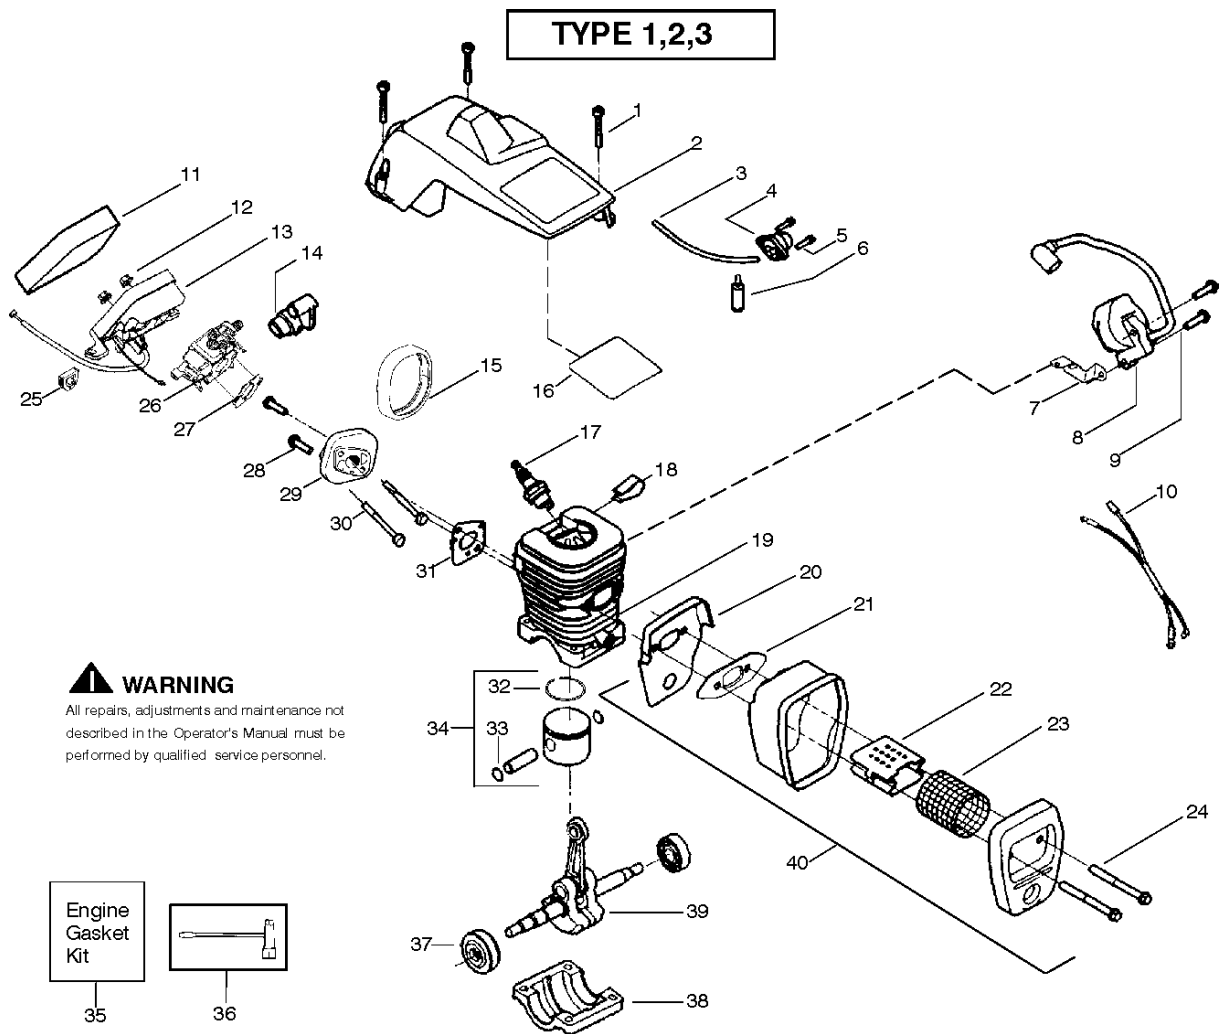

MOTOR

352 Chrome, 952802058, 952802103, 2008-05

Referenz	Teile Nr	Beschreibung	Bemerkung:	ANZ	KIT
1	530 01 61-53	SCHRAUBE		1	.
2	530 05 69-14	ZYLINDERDECKEL		1	16
3	530 06 92-47	SCHLAUCH		1	
4	530 07 18-35	SATZ		1	5
5	530 01 57-80	SCHRAUBE		1	
6	530 09 56-46	FILTER		1	
7	530 04 74-42	PLATTE		1	
8	530 03 91-67	ELEKTRONIKMODUL		1	
9	530 01 58-14	SCHRAUBE		1	
10	530 05 74-75	ASSEMBLY		1	
11	530 03 77-93	LUFTFILTER		1	
12	530 01 61-01	MUTTER		1	
13	530 05 77-02	ASSEMBLY		1	
14	530 03 55-26	HÜLSE		1	
15	530 05 41-44	DICHTUNG		1	
16	530 05 56-98	REFLECTOR-HEAT		1	
17	952 03 01-50	ZÜNDKERZE	RCJ-7Y	1	
18	530 01 61-36	KLEMME		1	
19	530 01 25-52	ZYLINDER		1	
20	530 04 98-70	PLATTE		1	
21	530 06 96-08	DICHTUNG		1	
22	530 03 78-13	FLAME PROTECTION		1	
23	530 03 61-03	NETZ		1	
24	530 01 61-32	BOLZEN		1	
25	530 04 76-31	DICHTSCHEIBE		1	
26	545 08 18-85	VERGASER	(WT---891) (Incl. Grommet)	1	
27	530 06 96-08	DICHTUNG		1	
28	530 01 63-86	SCHRAUBE		1	
29	530 04 97-00	PARTITION		1	
30	530 01 61-87	SCHRAUBE		1	
31	530 06 96-08	DICHTUNG		1	
32	530 03 87-29	KOLBENRING		1	
33	530 01 56-97	KLEMMRING		1	
34	530 06 97-19	KOLBEN		1	32, 33
35	530 06 96-08	DICHTUNG		1	21, 27, 31
36	530 03 11-35	SCHLÜSSEL		1	
37	530 05 63-63	LAGER		1	
38	530 03 79-35	DECKEL		1	
39	530 04 70-62	KURBELWELLE		1	
40	530 04 72-07	SCHALLDÄMPFER		1	20, 21, 22, 23, 24