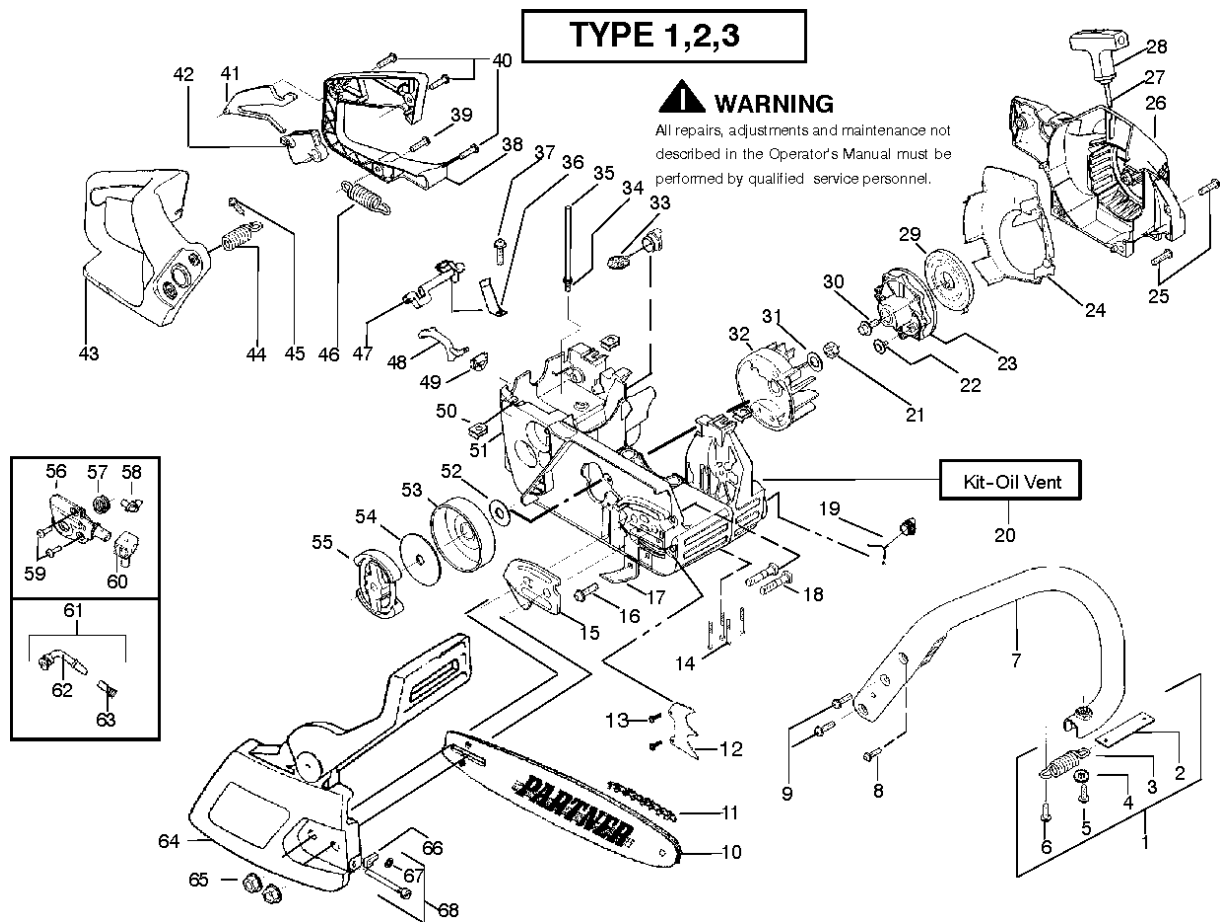

SPARE PARTS LIST

CHAIN SAWS

352 Chrome, 952802058, 952802103,
2008-05

Referenz	Teile Nr	Beschreibung	Bemerkung:	ANZ	KIT
1	530 05 96-67	DÄMMSTOFF		1	
2	530 04 76-08	SPANNBAND		1	
3	530 05 96-68	FEDER		1	
4	530 01 51-58	SCHEIBE		1	
5	530 01 60-18	SCHRAUBE		1	
6	530 01 58-43	SCHRAUBE		1	
7	545 04 80-01	VORDERER GRIFF		1	
8	530 01 59-40	SCHRAUBE		1	
9	530 01 58-14	SCHRAUBE		1	
10	530 04 48-99	SCHIENE	16"	1	
11	505 36 98-56	SAW CHAIN	16"	1	
12	530 01 43-81	FELLING DOG		1	13
13	530 01 64-39	SCHRAUBE		1	
14	530 01 61-32	BOLZEN		1	
15	530 03 82-38	PLATTE		1	
16	530 01 58-14	SCHRAUBE		1	
17	530 02 98-50	KETTENFÄNGER		1	
18	530 01 61-33	BOLZEN		1	
19	530 05 72-36	TANK		1	
20	530 07 16-66	VENTIL		1	
21	530 01 61-34	MUTTER		1	
22	530 01 60-80	SCHRAUBE		1	
23	530 03 78-17	SEILROLLE		1	
24	530 05 57-23	PARTITION		1	
25	530 01 58-92	SCHRAUBE		1	
	530 05 63-33	GEHÄUSE		1	
	530 05 57-08	GEHÄUSE		1	
27	530 06 92-32	STARTERSCHNUR		1	
28	530 05 64-02	EINSTELLHEBEL		1	
29	530 02 75-31	FEDER		1	
30	530 01 59-20	SCHRAUBE		1	
31	530 01 51-27	SCHEIBE		1	
32	530 04 75-34	SCHWUNGRAD KPL.		1	
33	530 04 71-92	TANK		1	
34	530 02 38-77	NIPPEL		1	
35	530 06 92-16	SATZ		1	
36	530 01 61-49	FEDER		1	
37	530 01 57-75	SCHRAUBE		1	
38	530 04 75-81	EINSTELLHEBEL		1	
39	530 01 58-86	SCHRAUBE		1	
40	530 01 59-06	SCHRAUBE		1	
41	530 03 60-98	THROTTLE LOCK		1	
42	530 03 60-97	THROTTLE TRIGGER		1	
43	545 02 50-01	EINSTELLHEBEL		1	
44	530 07 19-58	FEDER		1	
45	530 01 58-75	SCHRAUBE		1	
46	530 05 96-68	FEDER		1	
47	530 05 74-73	HEBEL		1	
48	530 05 74-74	HEBEL		1	
49	530 04 90-05	FÜHRUNG		1	
50	530 01 59-22	MUTTER		1	
	530 05 87-33	SATZ		1	
	530 05 87-30	SATZ		1	
52	530 01 59-07	SCHEIBE		1	
53	530 04 70-61	KUPPLUNGSTROMMEL KPL.		1	
54	530 01 56-11	SCHEIBE		1	
55	530 01 49-49	KUPPLUNG		1	
56	530 07 12-59	ÖLPUMPE		1	57, 58, 60
57	530 03 78-20	GETRIEBE		1	
58	530 04 94-77	KNIEROHR		1	
59	530 01 60-64	SCHRAUBE		1	
60	530 01 92-06	DICHTUNG		1	
61	530 04 76-63	SCHLAUCH		1	62, 63