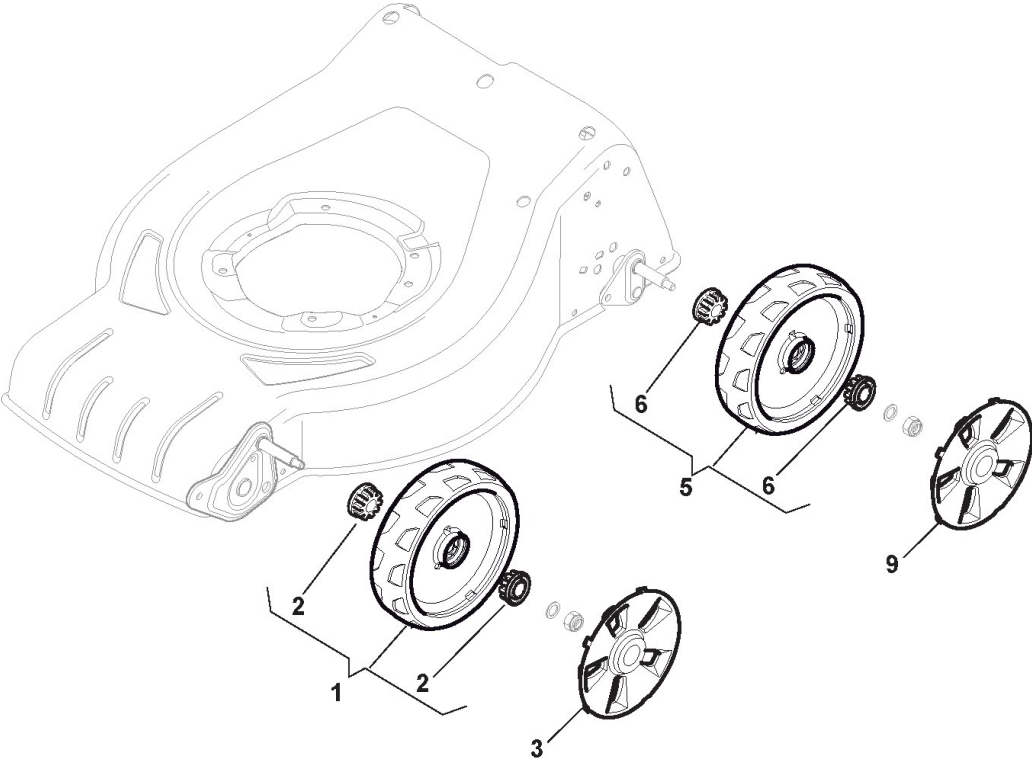

Rad und Radkappe

Bild Nr.	Anzahl	Teilenummer	Beschreibung	Hinweis	Von	Bis
1	2	381007441/1	Rad - Long Hub	Long Hub		
1	2	381007442/0	Rad	To 31-august-2012; Short Hub		
1	2	381007442/1	Rad - Short Hub	From 01-september-2012; Short Hub		
2	4	322042064/0	Büchse			
3	2	322110636/0	Radkappe Grau			
5	2	381007441/1	Rad - Long Hub	Long Hub		
5	2	381007442/0	Rad	To 31-august-2012; Short Hub		
5	2	381007442/1	Rad - Short Hub	From 01-september-2012; Short Hub		
6	4	322042064/0	Büchse			
9	2	322110636/0	Radkappe Grau