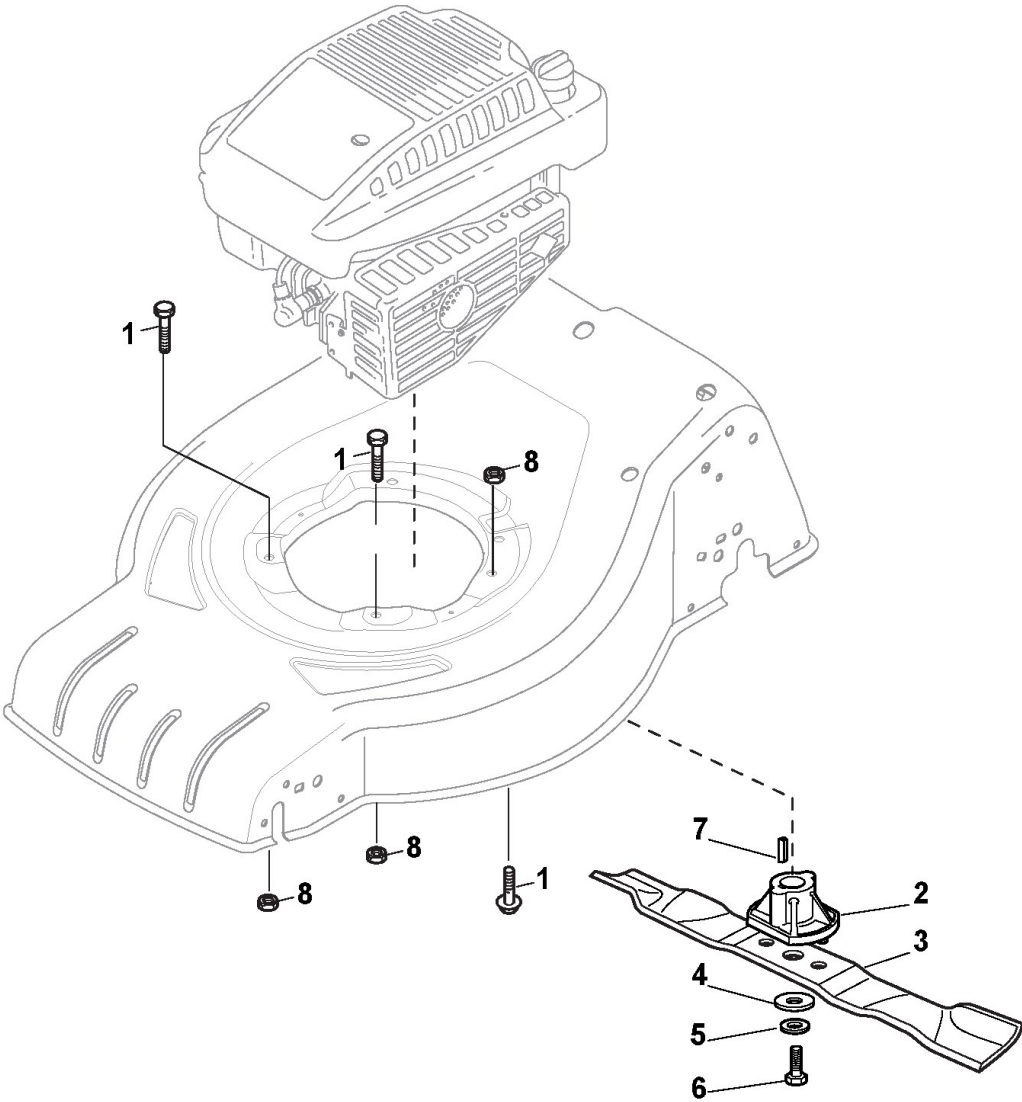

Schneidwerkzeug (Messer)

Bild Nr.	Anzahl	Teilenummer	Beschreibung	Hinweis	Von	Bis
1	3	112735108/1	Schraube			
2	1	122463012/2	Halter, Motorwelle Ø 22.2			
3	1	181004346/3	Klinge	To 31-august-2015		
3	1	181004460/0	Mulching Klinge	From 01-september-2015		
4	1	112523080/0	Scheibe	To 31-august-2015		
4	1	322680021/0	Scheibe	From 01-september-2015		
5	1	112508125/0	Federscheibe			
6	1	112735698/0	Schraube			
7	1	112139100/0	Schlüssel			
8	3	112154210/0	Mutter