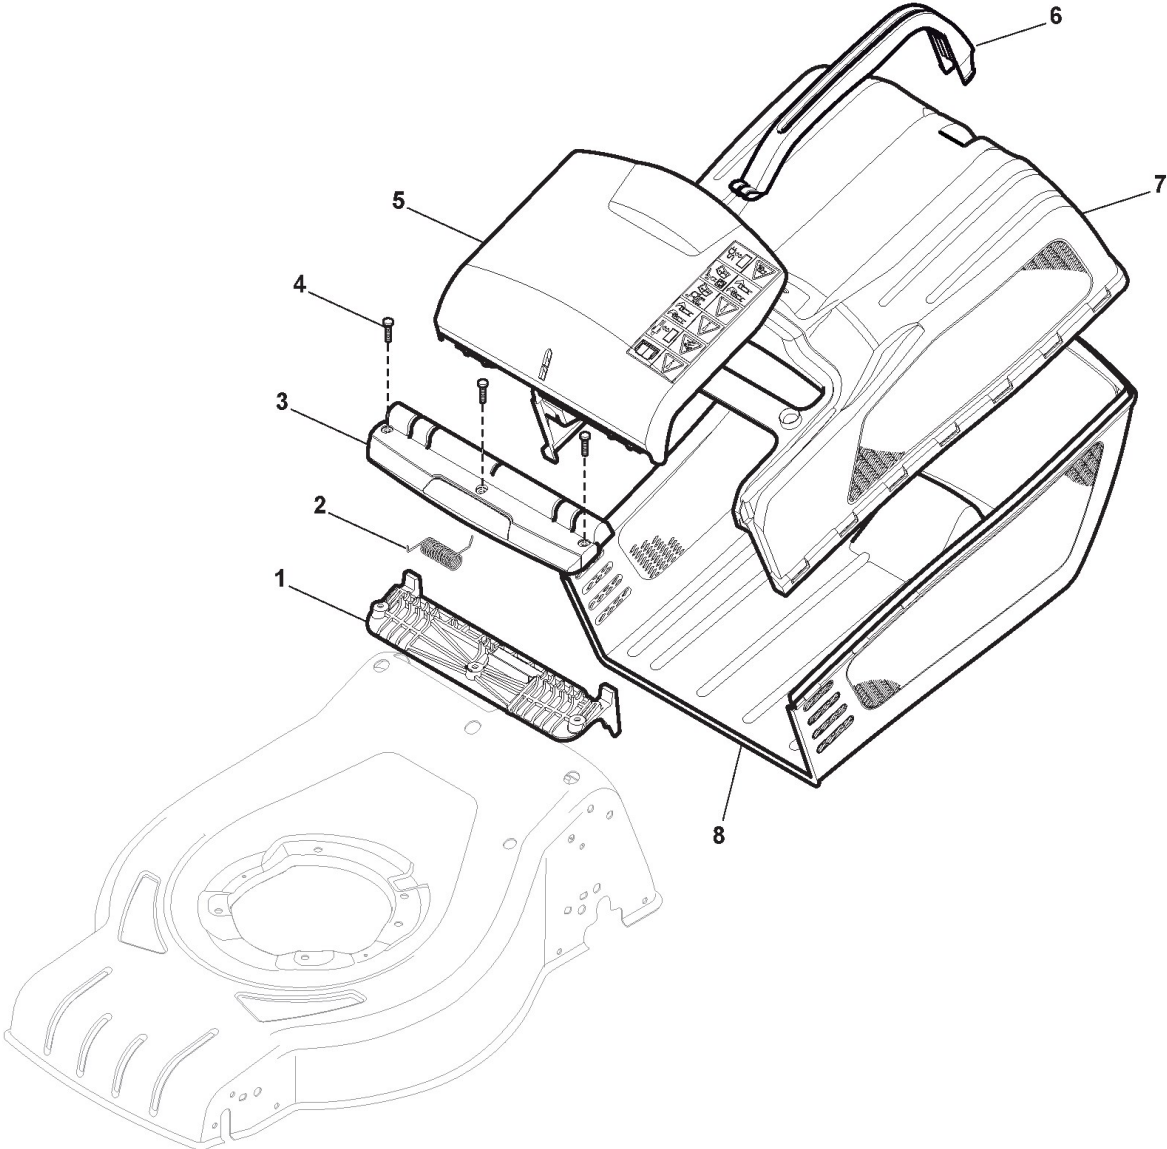

Grasfangeinrichtung

Bild Nr.	Anzahl	Teilenummer	Beschreibung	Hinweis	Von	Bis
1	1	322785331/0	Halter Prallblech, Schwarz			
2	1	122450464/0	Feder			
3	1	322109556/0	Prallblech Kappe, Gelb	Yellow		
3	1	322109557/0	Prallblech Kappe, Grau	Grey		
4	3	112728699/0	Schraube			
5	1	322600214/0	Prallblech, Gelb	Yellow;To 31-august-2011		
5	1	322600214/1	Prallblech, Gelb	Yellow;From 01-september-2011		
5	1	322600216/0	Pare-Pierres, Gris	Grey;To 31-august-2011		
5	1	322600216/1	Prallblech, Grau	Grey;From 01-september-2011		
6	1	322393645/0	Griff	Grey		
7	1	322486263/0	Korb Oberteil Grün	Grey;To 31-august-2016		
8	1	322486267/0	Korb Unterteil	Grey;To 31-august-2016