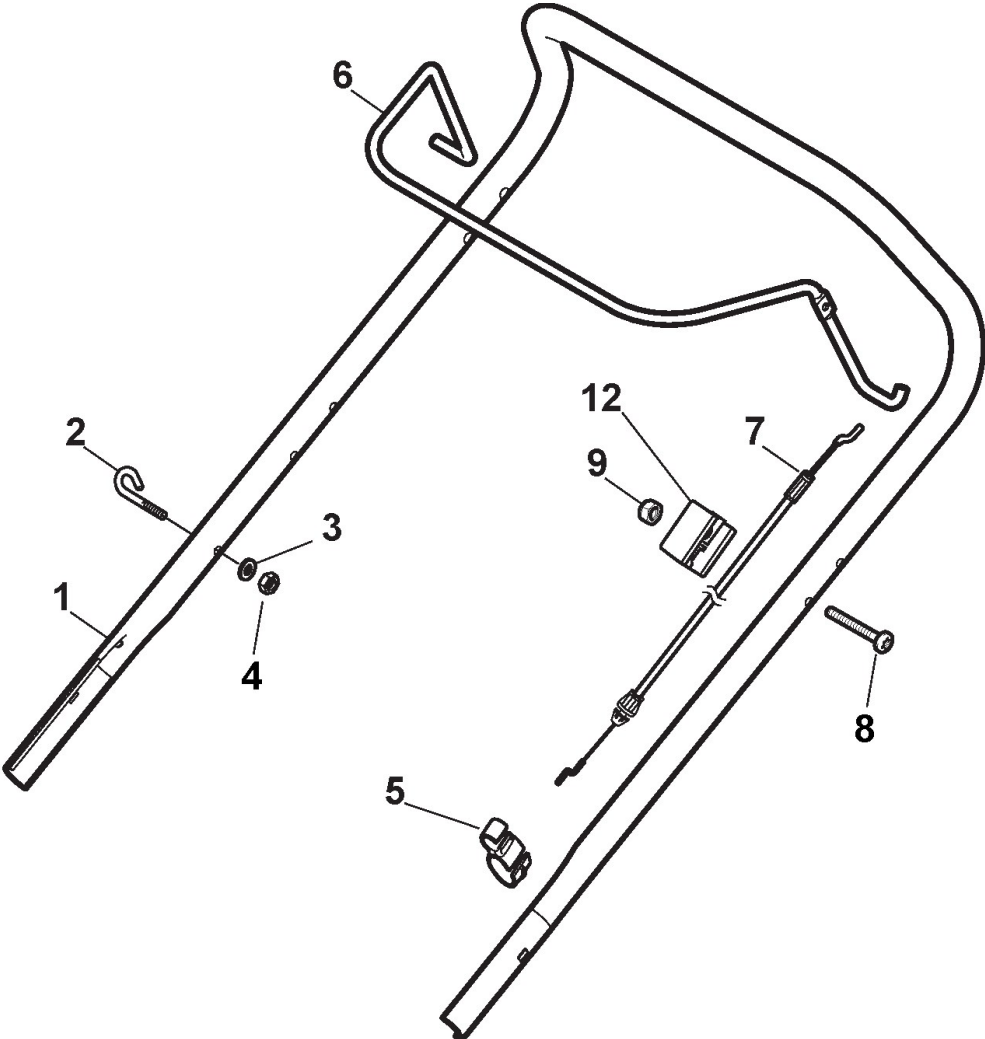

Schnittverstellung

Bild Nr.	Anzahl	Teilenummer	Beschreibung	Hinweis	Von	Bis
1	2	322545189/0	Plättchen			
2	2	322735597/0	Sektor, Höheverstellung Linke	To 31-august-2011		
2	2	322735597/1	Sektor, Höheverstellung	From 01-september-2011		
3	4	381005141/0	Halter, Rad	To 31-august-2016		
3	4	381005159/0	Halter, Rad	From 01-september-2016		
4	4	381003354/0	Hebel, Höheverstellung			
5	4	122519811/0	Bolzen			
6	4	112521350/0	Scheibe			
7	4	112155000/0	Mutter			
8	2	322545211/0	Plättchen			
9	2	322735595/0	Sektor, Höheverstellung Rechte	To 31-august-2011		
9	2	322735595/1	Sektor, Höheverstellung	From 01-september-2011		
10	4	322600247/0	Schütz, Räder	Optional		

Holm, Unterteil

Bild Nr.	Anzahl	Teilenummer	Beschreibung	Hinweis	Von	Bis
1	1	381006737/0	Holm, Unterteil	Black		
2	2	112819110/0	Schraube	From 01-september-2011		
2	2	112819120/0	Schraube	To 31-august-2011		
3	2	122671651/0	Scheibe	From 01-september-2011		
3	2	122680006/1	Scheibe	To 31-august-2011		
4	2	122399900/0	Knopf	Black		
5	2	112293200/0	Mutter			
7	2	112818900/0	Schraube			
9	2	122399900/0	Knopf	Black		
10	2	112293200/0	Mutter			
11	2	112155000/0	Mutter			
12	2	112521350/0	Scheibe			
13	2	112369500/0	Federscheibe			
14	2	112760605/0	Schraube			
15	1	381008691/0	Satz, Schrauben	Black		