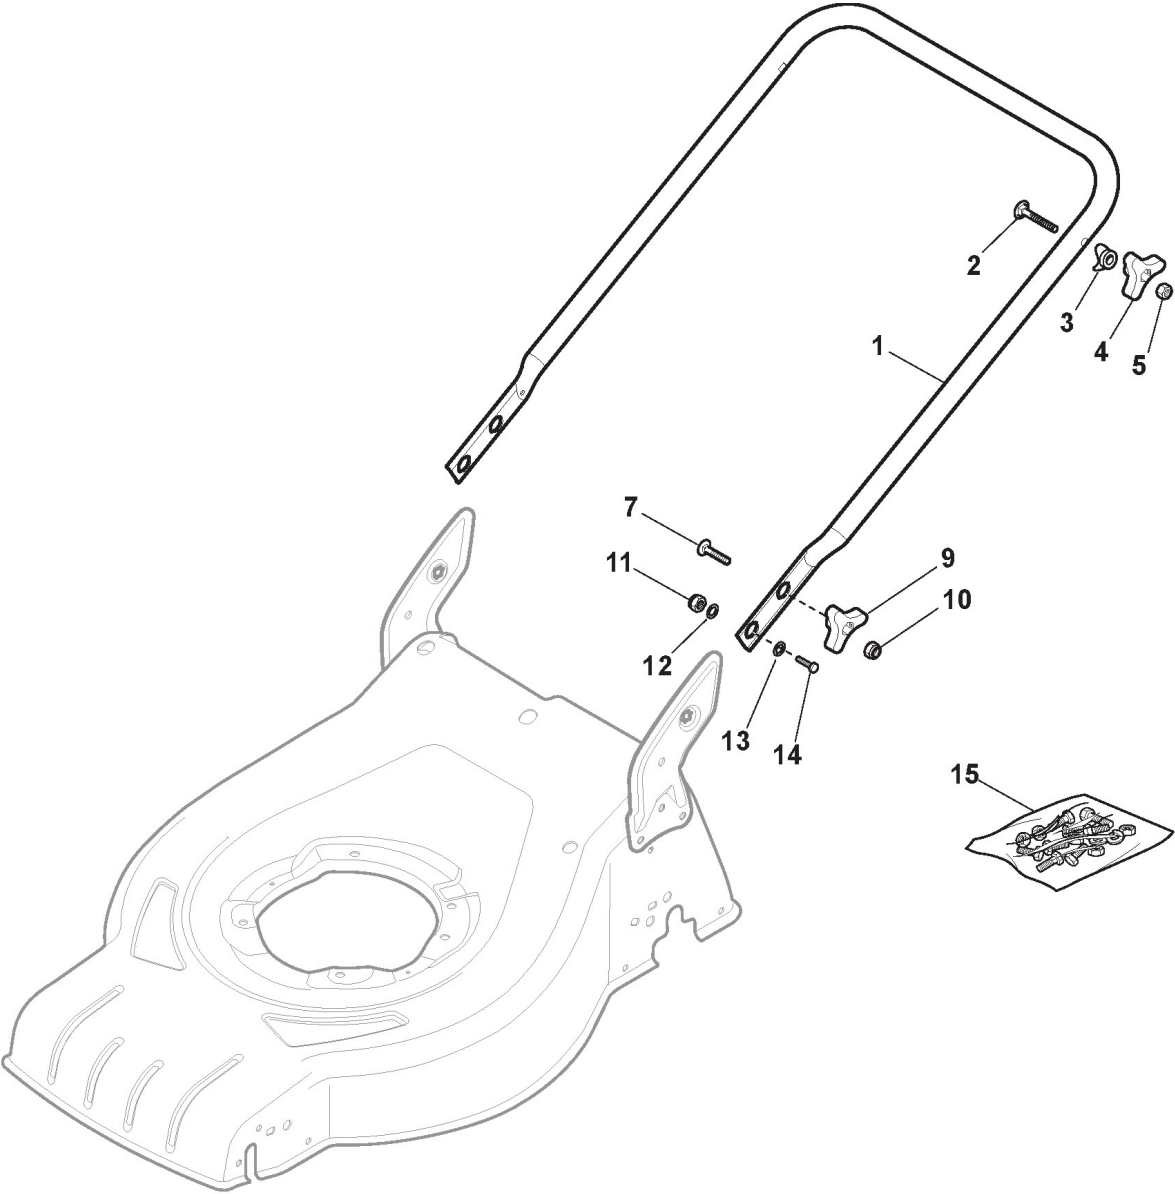

Gehäuse

Bild Nr.	Anzahl	Teilenummer	Beschreibung	Hinweis	Von	Bis
1	1	381004018/0	Chassie Rot			
2	1	322108301/0	Hinterleitblechvorder	To 31-august-2011		
2	1	322108301/1	Hinterleitblechvorder	From 01-september-2011		
3	6	112728699/0	Schraube			
4	1	322108302/0	Hinterleitblechsatz			
5	6	112728699/0	Schraube			
6	2	322545213/0	Platte			
7	1	381005139/0	Pratze, Linke			
8	6	112727801/0	Schraube			
9	1	381005137/0	Pratze, Rechte			
10	1	322060242/0	Schutz, Riemen			
11	1	322140239/0	Abweiser			
12	2	112728530/0	Schraube			

Schnittverstellung

Bild Nr.	Anzahl	Teilenummer	Beschreibung	Hinweis	Von	Bis
1	2	322545189/0	Plättchen			
2	2	322735597/0	Sektor, Höheverstellung Linke	To 31-august-2011		
2	2	322735597/1	Sektor, Höheverstellung	From 01-september-2011		
3	4	381005141/0	Halter, Rad	To 31-august-2016		
3	4	381005159/0	Halter, Rad	From 01-september-2016		
4	4	381003354/0	Hebel, Höheverstellung			
5	4	122519811/0	Bolzen			
6	4	112521350/0	Scheibe			
7	4	112155000/0	Mutter			
8	2	322545211/0	Plättchen			
9	2	322735595/0	Sektor, Höheverstellung Rechte	To 31-august-2011		
9	2	322735595/1	Sektor, Höheverstellung	From 01-september-2011		
10	4	322600247/0	Schütz, Räder	Optional		

Holm, Unterteil

Bild Nr.	Anzahl	Teilenummer	Beschreibung	Hinweis	Von	Bis
1	1	381006737/0	Holm, Unterteil	Black		
2	2	112819110/0	Schraube	From 01-september-2011		
2	2	112819120/0	Schraube	To 31-august-2011		
3	2	122671651/0	Scheibe	From 01-september-2011		
3	2	122680006/1	Scheibe	To 31-august-2011		
4	2	122399900/0	Knopf	Black		
5	2	112293200/0	Mutter			
7	2	112818900/0	Schraube			
9	2	122399900/0	Knopf	Black		
10	2	112293200/0	Mutter			
11	2	112155000/0	Mutter			
12	2	112521350/0	Scheibe			
13	2	112369500/0	Federscheibe			
14	2	112760605/0	Schraube			
15	1	381008691/0	Satz, Schrauben	Black		