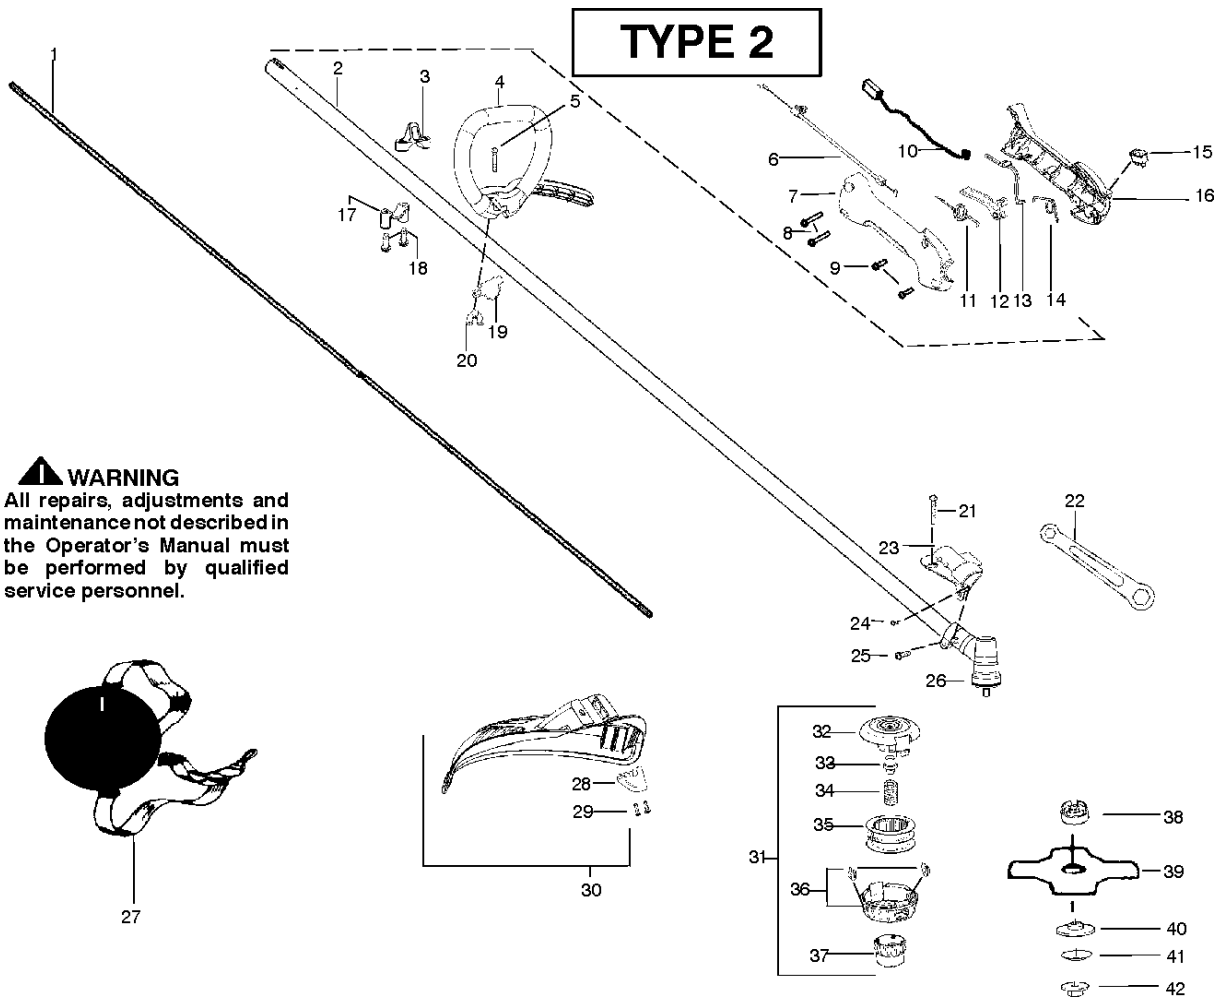

# WELLE & GRIFF

Referenz	Teile Nr	Beschreibung	Bemerkung:	ANZ	KIT
1	530 09 62-03	FLEX SHAFT W/STOP		1	.
2	545 00 80-18	FÜHRUNGSROHR		1	
3	530 05 79-86	KLEMME		1	
4	575 37 60-01	SATZ		1	5, 19, 20
5	530 01 58-20	SCHRAUBE		1	
6	545 04 43-01	ASSEMBLY		1	
7	545 01 29-02	HSG THROTTLE RIGHT BLACK		1	
8	530 01 64-06	SCHRAUBE		1	
9	530 01 58-14	SCHRAUBE		1	
10	545 05 88-01	ASSY SWITCH WIRE		1	
11	545 06 72-01	FEDER		1	
12	545 01 30-01	THROTTLE TRIGGER RED		1	
13	545 01 31-01	THROTTLE LOCKOUT RED		1	
14	545 01 52-01	FEDER		1	
15	530 06 95-72	SCHALTER		1	
16	545 01 32-01	HSG THROTTLE LH BLACK EURO		1	
17	530 05 79-87	KLEMME		1	
18	530 01 59-40	SCHRAUBE		1	
19	530 05 91-85	KLEMME		1	
20	530 01 61-52	FLÜGELMUTTER		1	
21	530 01 57-71	SCHRAUBE		1	
22	530 05 64-01	SCHLÜSSEL		1	
23	575 96 34-01	HALTER		1	
24	530 01 57-75	SCHRAUBE		1	
25	530 01 60-14	SCHRAUBE		1	
26	574 80 97-01	GEARBOX		1	
27	530 09 20-85	TRAGEGURT		1	
28	530 05 22-86	BAUREIHE		1	
29	530 01 58-14	SCHRAUBE		1	
30	575 35 27-01	SATZ		1	21, 22, 28, 29
31	537 41 92-11	TRIMMERKOPF		1	32, 33, 34, 35, 36, 37
32	537 41 93-02	GEHÄUSE		1	
33	537 41 99-01	ADAPTER		1	
34	537 33 88-01	FEDER		1	
35	530 09 63-28	ASSY SPOOL (INCL. LINE),		1	
36	545 00 33-65	ÖSE		1	
37	537 41 96-01	KNOPF		1	
38	530 09 58-15	TASSE		1	
39	530 05 58-92	GRASKLINGE		1	
40	530 09 58-16	SCHEIBE		1	
41	530 01 62-40	SCHEIBE		1	
42	530 01 57-93	MUTTER		1	
	530 03 11-59	SCHLÜSSEL		1	
	502 03 55-05	TRANSPORTSCHUTZ		1	