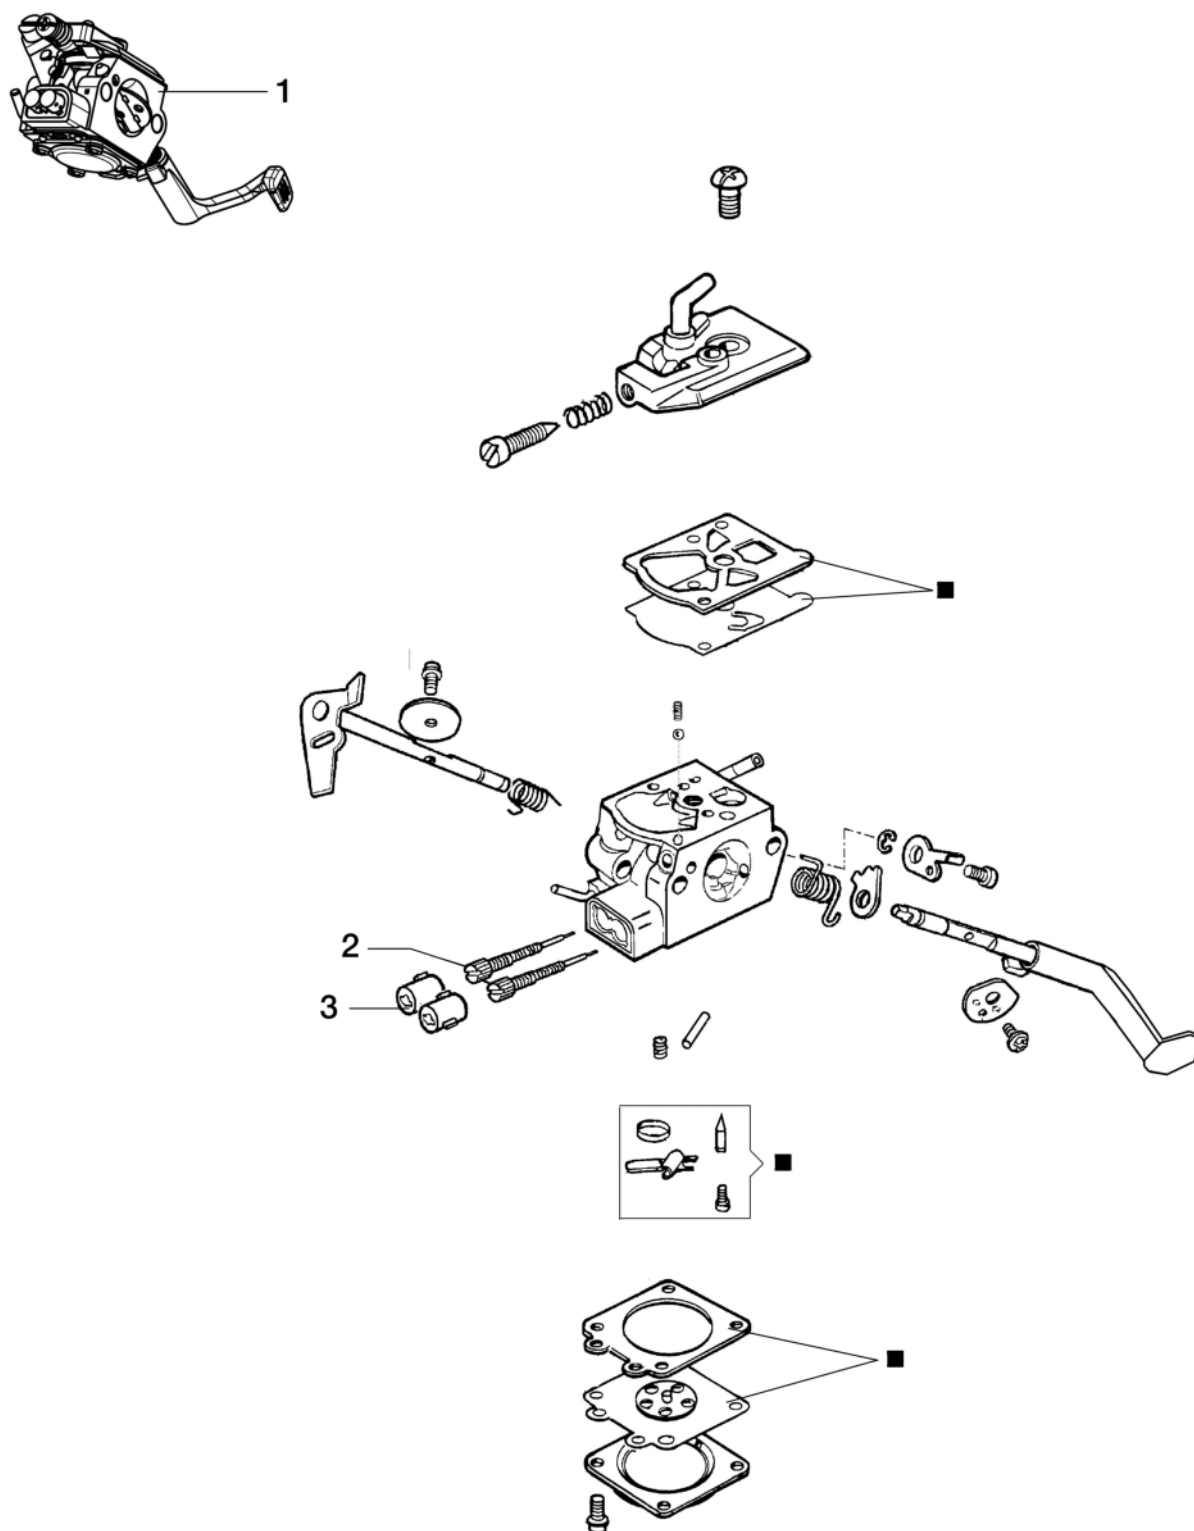

## Illustration Getriebe

Bild Nr.	Anz.	Teilenummer	Beschreibung	Gültigkeit ab	Gültigkeit bis	Hinweis	Nachricht
1	2	3891038R	Schraube				
2	1	61370052R	Kragen				
3	1	61370259	Griff			Grigio; Grey	
4	5	3893060R	Schraube				
5	1	61370043R	Hebel				
6	1	61370260	Hebelkit				
7	1	61370044AR	Gashebel				
8	1	61370205R	Distanzstück				
9	1	61370032AR	Kabel	SN 9185504214			BT3-128-03/16
10	1	61370220AR	Gaskabel				
11	1	61370045R	Rohr Ø24				
12	1	61370261	Handgriff kpl.			Grigio; Grey	
13	1	61370048R	Antriebswelle				
14	1	3025026	Ring				
15	1	3024009R	Ring				
16	1	3035044	Lager				
17	1	3035043	Lager				
18	1	61170119AR	Getriebe gehäuse				
19	1	3906030	Schraube				
20	1	3035045R	Lager				
21	1	3034008R	Lager				
22	1	3025018R	Ring				
23	1	61170134	Kobelnring				
24	1	61170122	Welle				
25	1	61170123	Deckel				
26	1	61170124	Untergurt				
27	1	61110074R	Schutz				
28	1	3933105	Mutter				
29	1	61370262	Kegelradantrieb				
30	1	3891036R	Schraube				
31	1	61370558	Kegelradantrieb				
32	1	3891050R	Schraube				
33	1	61370057R	Protection				

## Illustration Zubehör

---

Bild Nr.	Anz.	Teilenummer	Beschreibung	Gültigkeit ab	Gültigkeit bis	Hinweis	Nachricht
1	1	63109001	Nylonkopf Load & Go				
2	1	63120041R	Einsatz				
3	1	63120040R	Mutter				
4	1	63100018R	Kit scheibe				
5	1	63100020R	Fadenspule				
6	1	63100007R	Knopf				
7	2	63120001R	Buchse				
8	1	63100005R	Deckel				
9	1	4095681AR	4-zahniges schneidblatt			Optional	
10	1	61370264	Protege disque			Rosso; Red	
11	1	61370161AR	Klinge				
12	2	3893016AR	Schraube				
13	1	3891038R	Schraube				
14	2	094600054	Scheibe				
15	1	4160463AR	Einfacher traggurt				
16	1	61370214R	Werkzeugsatz				
17	1	61370293	Etichettenkit				
18	1	61372033R	Schürze				