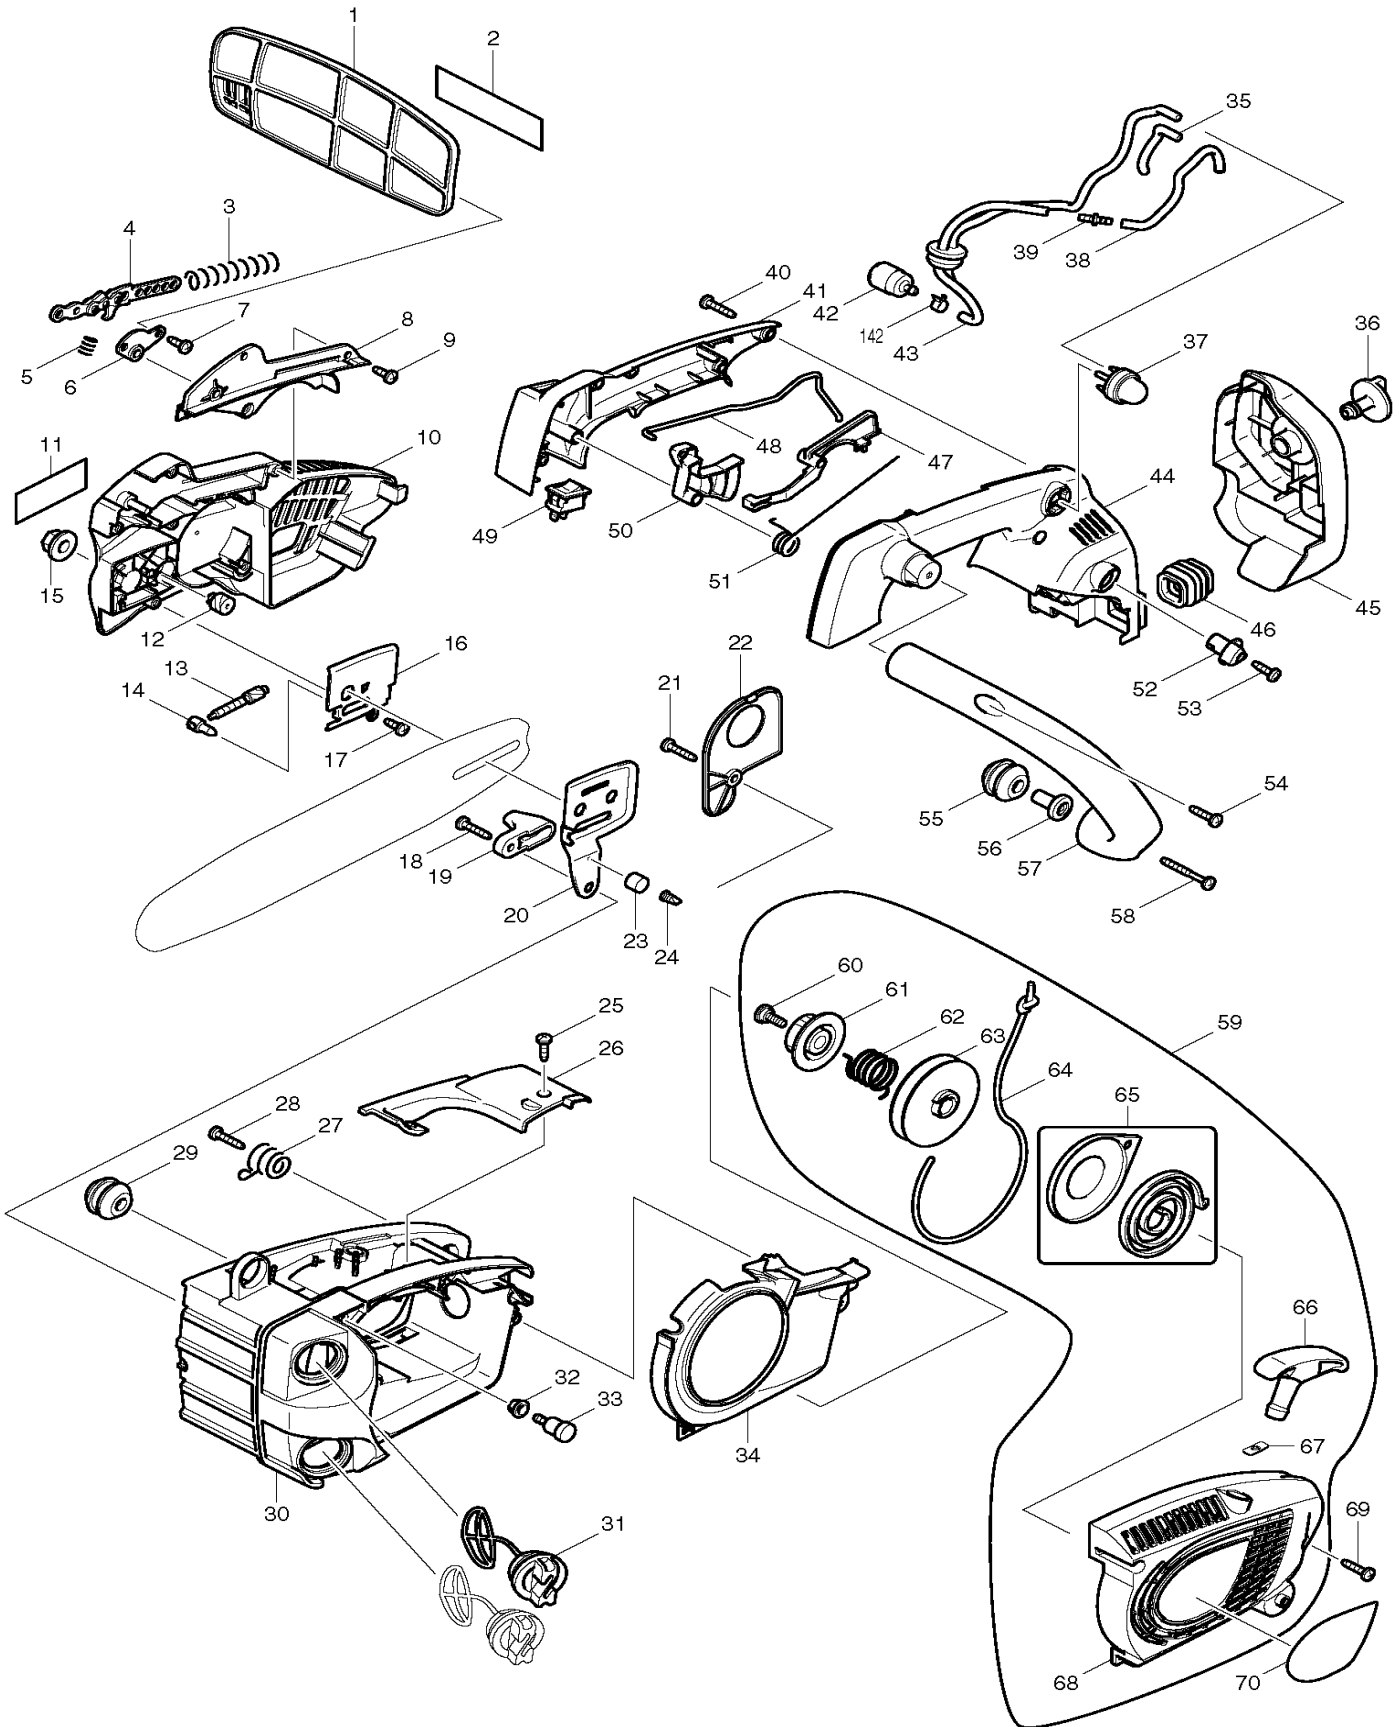

DCS232T

Benzin-Motorsäge 250 mm

Pos.	Artikel-Nr.	PG	Bezeichnung	Stk.	Pos.	Artikel-Nr.	PG	Bezeichnung	Stk.
97	911268-2	2	KOMBI-SCHRAUBE M5x45	2					
98	443118-8	10	LUFTFILTER	1				*** ZUBEHÖR ***	
99	125255-7	99	ENGINE SHORT BLOCK	1					
100	922233-6	2	HEX.SOCKET M5X20	4	Z	782023-7	11	WRENCH 13-16	1
101	183944-0	99	CYLINDER SET	1	Z	194099-6	27	SAEGEKETTE SET	1
102	213131-8	99	SIMMERRING 12	1	Z	418845-6	99	SAEGEKETTENSCHUTZ	1
103	153910-1	99	CRANKSHAFT COMPLETE	1	Z	168407-7	52	SAEGESCHIENE CARVING	1
104	210101-8	99	RILLENKUGELLAGER 6001	1	Z	965603030	99	ZUENDKERZE NGK CMR6A	1
105	210101-8	99	RILLENKUGELLAGER 6001	1	Z	168408-5	37	STERNSCIENE 25cm	1
106	324529-5	99	PISTON CLIP	1					
107	212955-9	99	NADELKAEFIG 8x11x10	1					
108	317811-9	99	PISTON	1					
109	213131-8	99	SIMMERRING 12	1					
110	324467-1	99	PISTON PIN 8	1					
111	324529-5	99	PISTON CLIP	1					
112	324463-9	99	PISTON RING	2					
113	183944-0	99	CYLINDER SET	1					
114	317813-5	29	SCHWUNGRAD	1					
115	231671-4	1	SPIRALFEDER	2					
116	345453-9	1	RACHET	2					
117	266342-4	99	SCHRAUBE M5x12	2					
118	942201-3	1	FEDERRING 8	1					
119	931403-6	1	SECHSKANTMUTTER M8	1					
120	418714-1	99	GUMMI	2					
121	125278-5	45	ZUENDSPULE	1					
122	266359-7	99	SECHSKANTFLANSCHSCHR. M4x18	2					
124	324465-5	1	FEDER	1					
125	421878-2	3	KAPPE	1					
126	WJ00096325	99	SCHRAUBE	4					
127	WJ00021158	18	SCHUTZ	1					
128	WJ00095586	22	VENTIEL	1					
129	WJ00092192	8	DICHTUNG	1					
130	WJ00014477	99	STIFT	1					
131	WJ00016648	99	BUEGEL	1					
132	WJ00983160	99	FEDER	1					
133	WJ00096424	99	SCHRAUBE	1					
134	WJ00008282	17	VERSCHLUSSGUMMI	1					
135	WJ00014070	8	GITTERSIEB	1					
136	WJ00009599	14	PUMPENVENTIEL	1					
137	WJ00092258	12	DICHTUNG	1					
138	WJ00112245	99	DUESE	1					
139	WJ00016104	99	O-RING	1					
140	WJ00096364	99	SCHRAUBE	2					
141	WJ00052903	25	PUMPENGEHAEUSE	1					
142	324616-0	99	SCHLAUCHSCHELLE	1					

DCS232T

Benzin-Motorsäge 250 mm