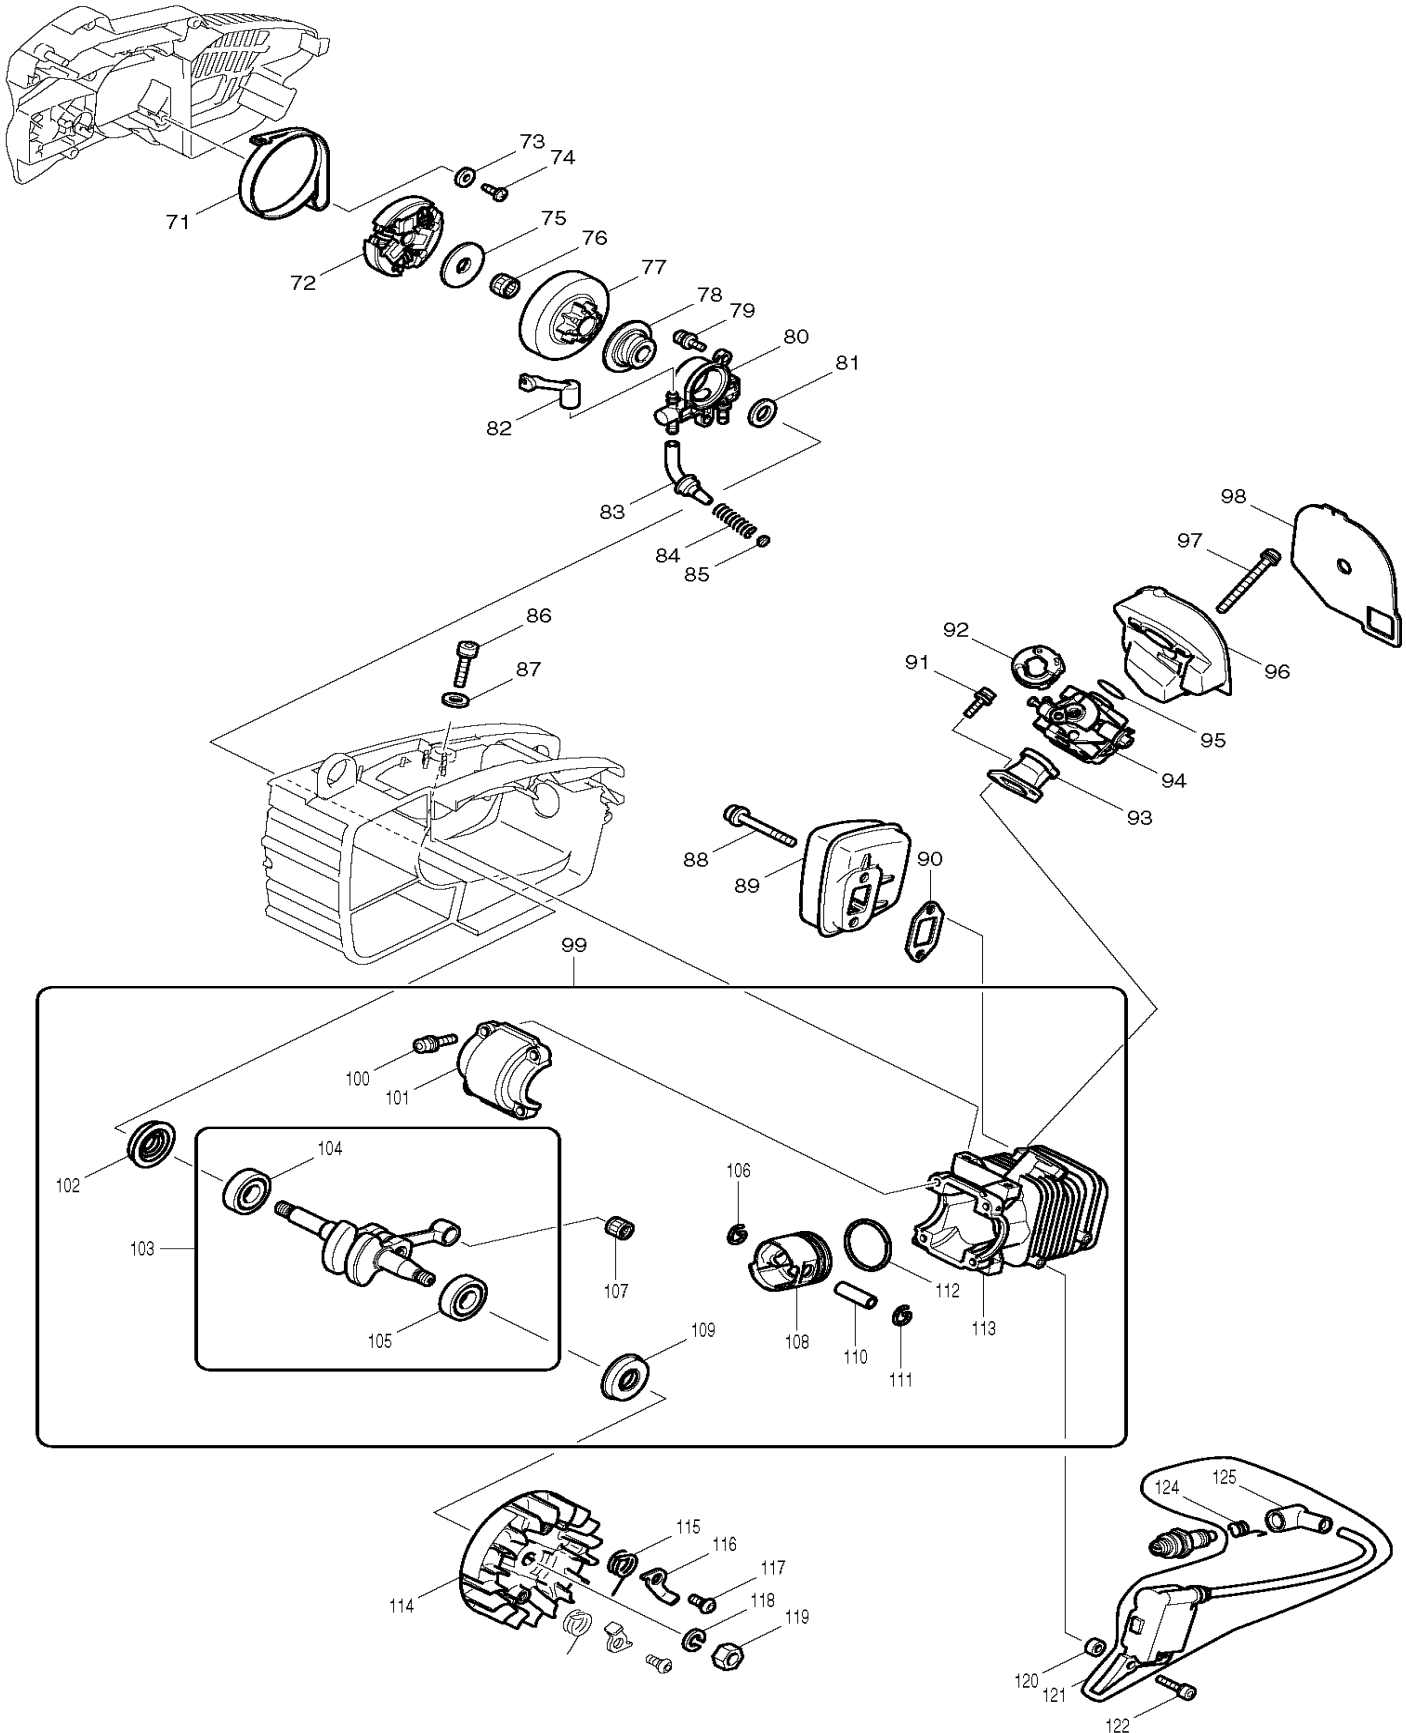

DCS232T

Benzin-Motorsäge 250 mm