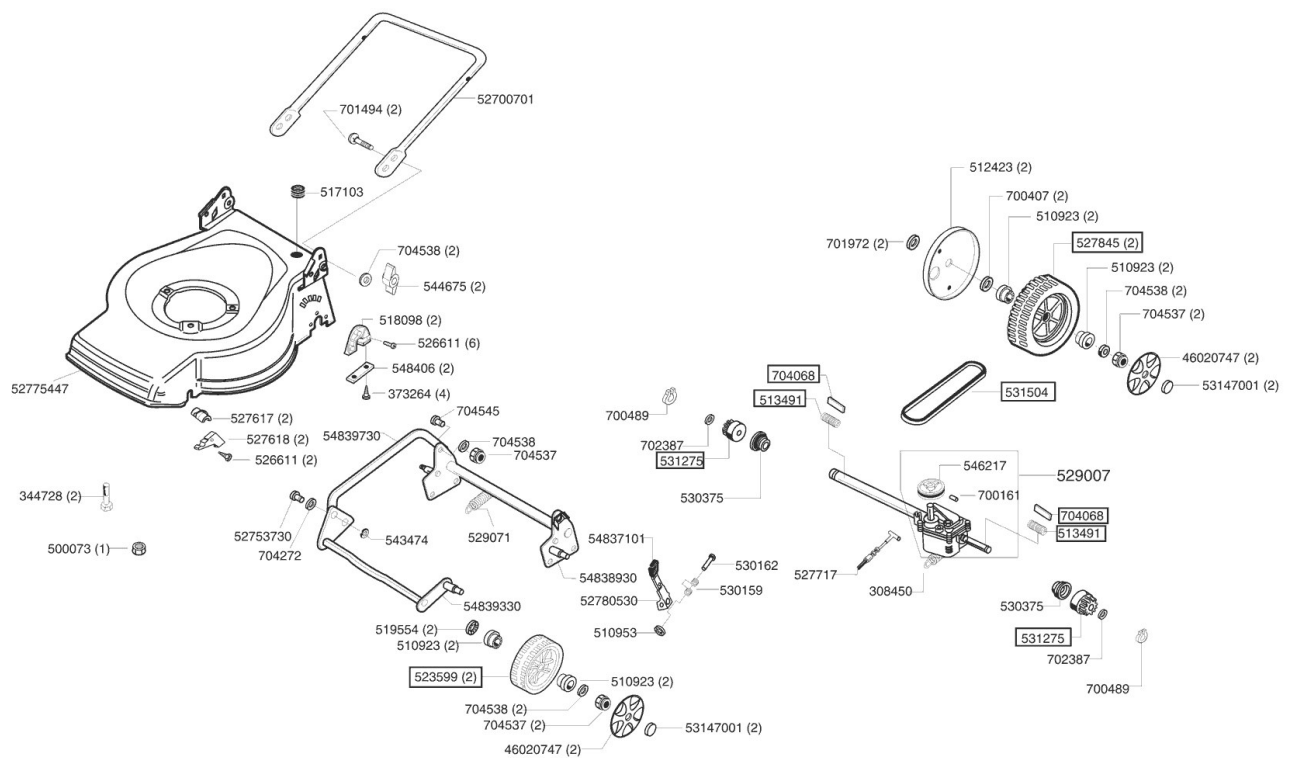

# Ersatzteilliste für 118388

## Seite 1

POS №	Artikelnummer	Name
	117816	BOX 42-46 COMFORT KPL R9005
	316913	SCHEIBE D50X5
	323221	SKT-SCHR 3/8"X 60 10.9
	343246	KABELBINDER 120x 4,5 SCHWARZ
	500073	MU SKT MIT SPERRVERZ M8 A3R
	512461	MESSERHALTER 430BR WLG 61,9 SL
	512996	BOWDENZUG GAS 1085 SPIRAL
	51393601	BOXHÄLFTE RECHTS 42/46 R9005
	51393701	BOXHÄLFTE LINKS 42/46 R9005
	518482	SHR PT-KB 50X18 1411
	518925	WIDERLAGER BOWDENZUG
	523376	BOWDENZUG TM 950 SPIRAL
	526901	HOLMSTARTSEILFÜHRUNG 8 MM
	52721810	OBERHOLM GEBOGEN KPL LM B NA
	527748	HOLMBEFESTIGUNG M8 R9005 KPL
	531026	STANGE
	531436	MESSER COMFORT 470
	531552	KLAPPENFEDER 42/47 D2.7
	54834501	KLAPPE ALKO R9005
	548366	EINHÄNGETEIL BOX COMFORT
	548400	LAGERSTANGE COMFORT-BOX
	54931201	TOTMANNBÜGEL 47B DEHNER

54931353	RT-BÜGEL 47BR DEHNER R6029
700148	SHB 6,4 9021-ST VZ
700202	SHB FÄCHER- J 10,5 DIN6798 VZ
700390	FED SHB 4 X 6.5 6888
700432	MU HUT 6 DIN986- 8 VZ
700682	SHR 6X 45 601-4.6 VZ
701625	SHR 8X 60 DIN931- 8.8 VZ
702849	MU 6KT 6 DIN985- 8 A3S
703005	SHB 6,4 9021-ST A3S
703703	SHR 6X 40 7985- 4.8-H A3B

### POS № Artikelnummer Name

POS №	Artikelnummer	Name
	308450	ZUGFEDER FÜR GETRIEBE
	344728	SHR SKT M8X30 SPERRZ. U. KUPPE A2K 8.8
	373264	SHR PT-KB 50X16 WN1452 A2K
	46020747	RADBLENDE D200 R6001
	500073	MU SKT MIT SPERRVERZ M8 A3R
	510923	KUGELLAGER KL4.12
	510953	SCHNELLEBFESTIGER 6SXN26
	512423	SCHUTZTOPF
	513491	FEDER GETRIEBEFREILAUF
	517103	MEMBRAN-TÜLLE DG11/4,5
	518098	LAGERBOCK
	519554	SHB 13,5X24X0,6 137 VZ
	523599	RAD 200 MKL WP D12 URALAN
	526611	PT-K TORX 60X14 WN1451 A2K
	52700701	UNTERHOLM COMFORT "B" R9005
	52753730	BOLZEN VERZ.
	527617	ACHSLAGER OBERTEIL VORNE
	527618	ACHSLAGER UNTERTEIL VORNE
	527717	BOWDENZUG ANTRIEB 1075 SPIRAL
	52775447	GEHÄUSE 47 ZRV RT R6001
	52780530	VERSTELLHEBEL COMFORT VERZ
	527845	RAD 200 MKL WP D12 URALAN RT
	529007	GETRIEBE COMFORT + E-RT
	529071	ZUGFEDER HÖHENVERSTELLUNG 47RT
	530159	SCHENKELFEDER