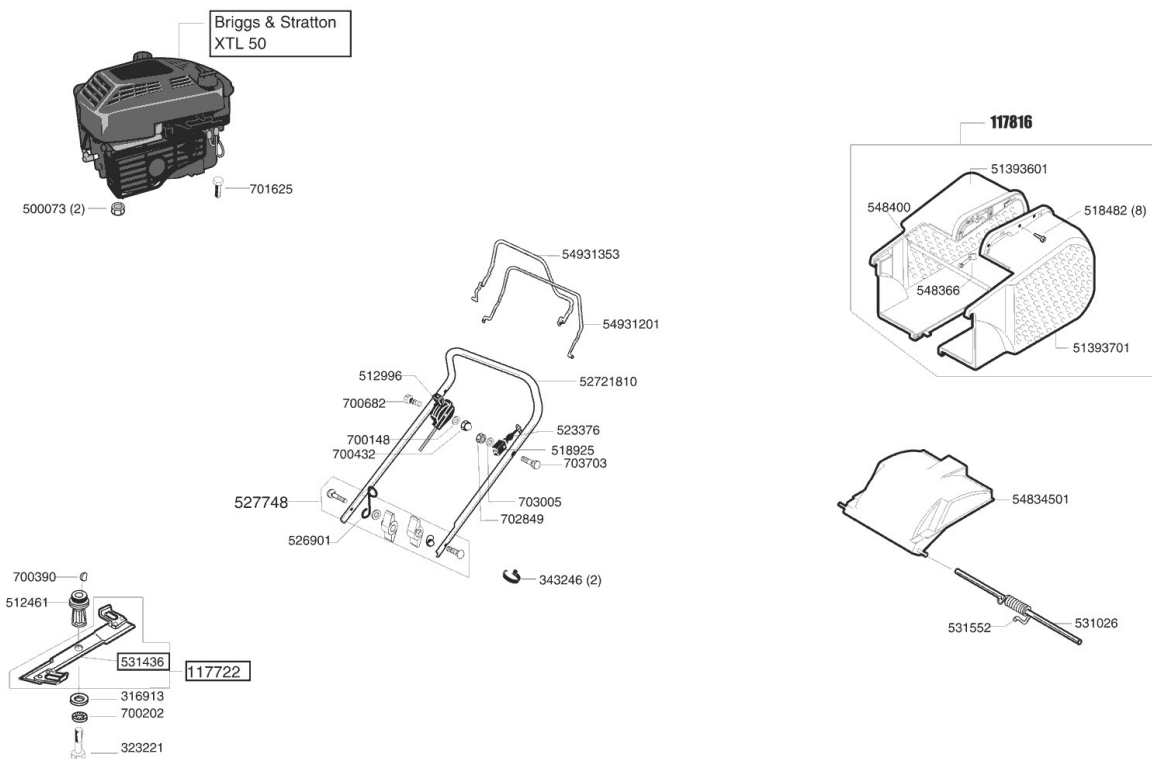

# Ersatzteilliste für 118388

## Seite 1

POS №	Artikelnummer	Name
	117816	BOX 42-46 COMFORT KPL R9005
	316913	SCHEIBE D50X5
	323221	SKT-SCHR 3/8"X 60 10.9
	343246	KABELBINDER 120x 4,5 SCHWARZ
	500073	MU SKT MIT SPERRVERZ M8 A3R
	512461	MESSERHALTER 430BR WLG 61,9 SL
	512996	BOWDENZUG GAS 1085 SPIRAL
	51393601	BOXHÄLFTE RECHTS 42/46 R9005
	51393701	BOXHÄLFTE LINKS 42/46 R9005
	518482	SHR PT-KB 50X18 1411
	518925	WIDERLAGER BOWDENZUG
	523376	BOWDENZUG TM 950 SPIRAL
	526901	HOLMSTARTSEILFÜHRUNG 8 MM
	52721810	OBERHOLM GEBOGEN KPL LM B NA
	527748	HOLMBEFESTIGUNG M8 R9005 KPL
	531026	STANGE
	531436	MESSER COMFORT 470
	531552	KLAPPENFEDER 42/47 D2.7
	54834501	KLAPPE ALKO R9005
	548366	EINHÄNGETEIL BOX COMFORT
	548400	LAGERSTANGE COMFORT-BOX
	54931201	TOTMANNBÜGEL 47B DEHNER

54931353	RT-BÜGEL 47BR DEHNER R6029
700148	SHB 6,4 9021-ST VZ
700202	SHB FÄCHER- J 10,5 DIN6798 VZ
700390	FED SHB 4 X 6.5 6888
700432	MU HUT 6 DIN986- 8 VZ
700682	SHR 6X 45 601-4.6 VZ
701625	SHR 8X 60 DIN931- 8.8 VZ
702849	MU 6KT 6 DIN985- 8 A3S
703005	SHB 6,4 9021-ST A3S
703703	SHR 6X 40 7985- 4.8-H A3B

### POS № Artikelnummer Name

POS №	Artikelnummer	Name
	308450	ZUGFEDER FÜR GETRIEBE
	344728	SHR SKT M8X30 SPERRZ. U. KUPPE A2K 8.8
	373264	SHR PT-KB 50X16 WN1452 A2K
	46020747	RADBLENDE D200 R6001
	500073	MU SKT MIT SPERRVERZ M8 A3R
	510923	KUGELLAGER KL4.12
	510953	SCHNELLEBFESTIGER 6SXN26
	512423	SCHUTZTOPF
	513491	FEDER GETRIEBEFREILAUF
	517103	MEMBRAN-TÜLLE DG11/4,5
	518098	LAGERBOCK
	519554	SHB 13,5X24X0,6 137 VZ
	523599	RAD 200 MKL WP D12 URALAN
	526611	PT-K TORX 60X14 WN1451 A2K
	52700701	UNTERHOLM COMFORT "B" R9005
	52753730	BOLZEN VERZ.
	527617	ACHSLAGER OBERTEIL VORNE
	527618	ACHSLAGER UNTERTEIL VORNE
	527717	BOWDENZUG ANTRIEB 1075 SPIRAL
	52775447	GEHÄUSE 47 ZRV RT R6001
	52780530	VERSTELLHEBEL COMFORT VERZ
	527845	RAD 200 MKL WP D12 URALAN RT
	529007	GETRIEBE COMFORT + E-RT
	529071	ZUGFEDER HÖHENVERSTELLUNG 47RT
	530159	SCHENKELFEDER